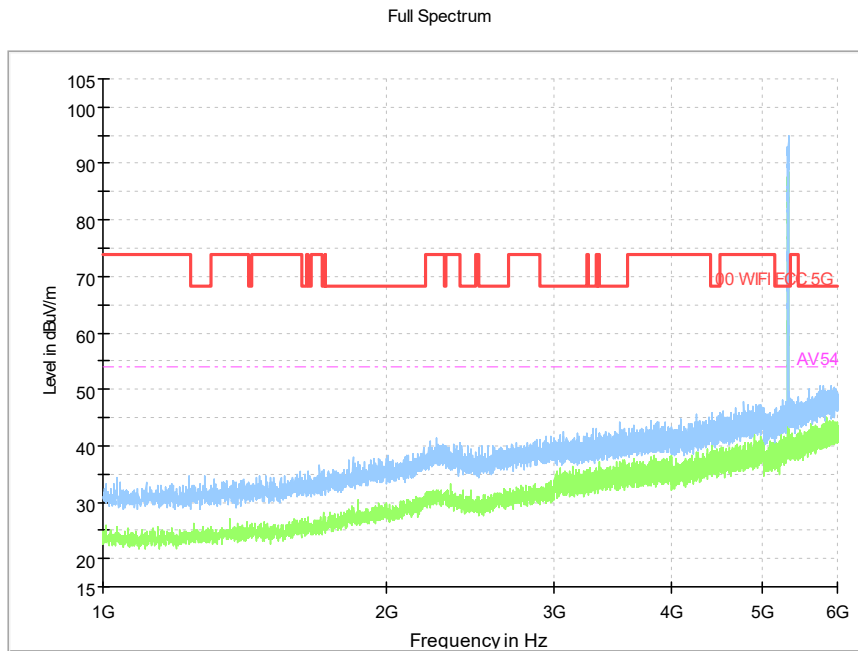

Full Spectrum

Frequency Range: 30MHz -1GHz
Detector: Av mode and PK mode
Modulation type: 802.11a

Full Spectrum

Frequency Range: 1GHz -6GHz
Detector: Av mode and PK mode
Modulation type: 802.11a

Full Spectrum

Frequency Range: 6GHz -18GHz
Detector: Av mode and PK mode
Modulation type: 802.11a

Full Spectrum

Frequency Range: 18GHz -40GHz
Detector: Av mode and PK mode
Modulation type: 802.11a

Frequency Range: 30MHz -1GHz
Detector: Av mode and PK mode
Modulation type: 802.11n(HT20)

Frequency Range: 1GHz -6GHz
Detector: Av mode and PK mode
Modulation type: 802.11n(HT20)

Frequency Range: 6GHz -18GHz
Detector: Av mode and PK mode
Modulation type: 802.11n(HT20)

Frequency Range: 18GHz -40GHz
Detector: Av mode and PK mode
Modulation type: 802.11n(HT20)