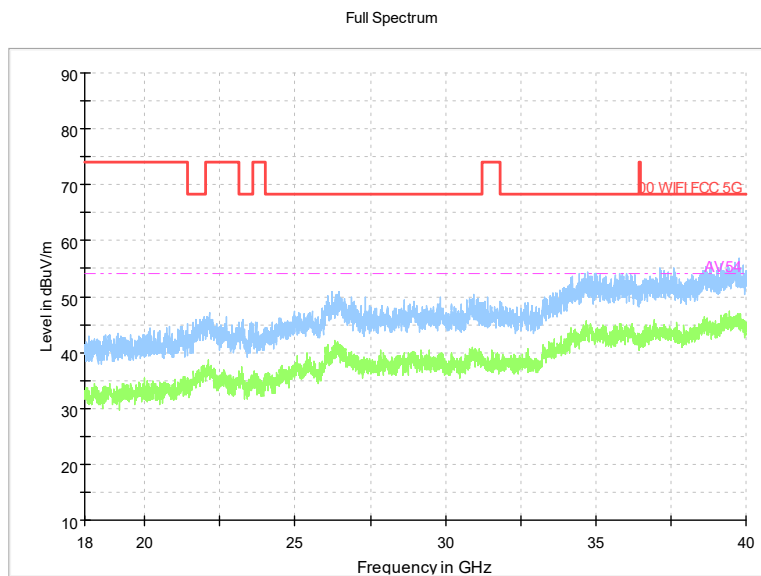

Full Spectrum

Frequency Range: 30MHz -1GHz
Detector: Av mode and PK mode
Modulation type: 802.11a

Full Spectrum

Frequency Range: 1GHz -6GHz
Detector: Av mode and PK mode
Modulation type: 802.11a

Full Spectrum

Frequency Range: 6GHz -18GHz
Detector: Av mode and PK mode
Modulation type: 802.11a

Full Spectrum

Frequency Range: 18GHz -40GHz
Detector: Av mode and PK mode
Modulation type: 802.11a

Frequency Range: 30MHz -1GHz
Detector: Av mode and PK mode
Modulation type: 802.11n(HT20)

Frequency Range: 1GHz -6GHz
Detector: Av mode and PK mode
Modulation type: 802.11n(HT20)

Frequency Range: 6GHz -18GHz
Detector: Av mode and PK mode
Modulation type: 802.11n(HT20)

Frequency Range: 18GHz -40GHz
Detector: Av mode and PK mode
Modulation type: 802.11n(HT20)