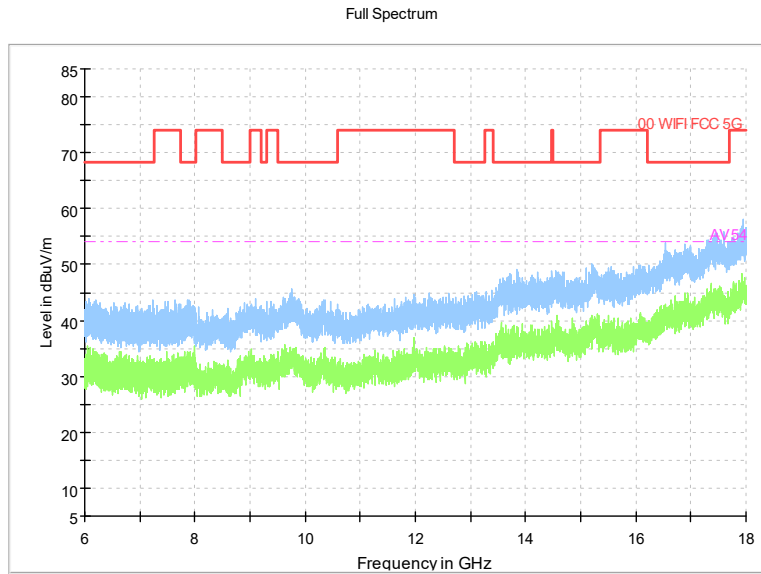

Full Spectrum

Frequency Range: 30MHz -1GHz
Detector: Av mode and PK mode
Modulation type: 802.11a

Full Spectrum

Frequency Range: 1GHz -6GHz
Detector: Av mode and PK mode
Modulation type: 802.11a

Full Spectrum

Frequency Range: 6GHz -18GHz
Detector: Av mode and PK mode
Modulation type: 802.11a

Full Spectrum

Frequency Range: 18GHz -40GHz
Detector: Av mode and PK mode
Modulation type: 802.11a

Frequency Range: 30MHz -1GHz
Detector: Av mode and PK mode
Modulation type: 802.11n(HT20)

Frequency Range: 1GHz -6GHz
Detector: Av mode and PK mode
Modulation type: 802.11n(HT20)

Frequency Range: 6GHz -18GHz
Detector: Av mode and PK mode
Modulation type: 802.11n(HT20)

Frequency Range: 18GHz -40GHz
Detector: Av mode and PK mode
Modulation type: 802.11n(HT20)