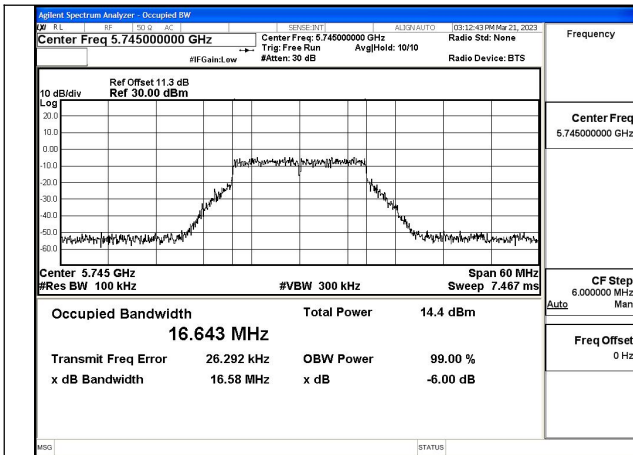

Test Mode: 802.11a