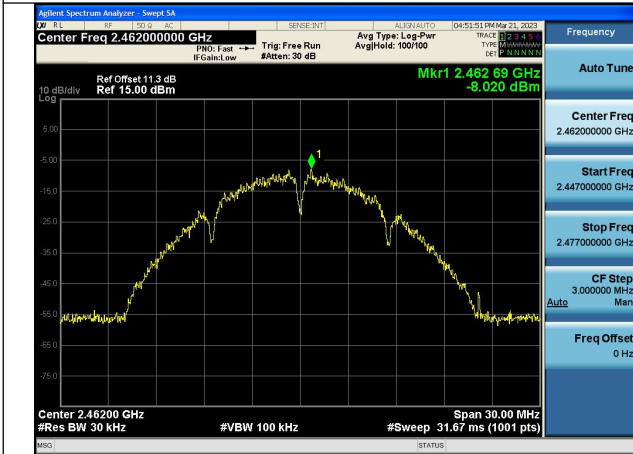

Test Mode	Antenna	Tones	Power Density(dBm/3KHz)		
			Channel No.3	Channel No.6	Channel No.9
			2422MHz	2437MHz	2452MHz
802.11n HT40	Chain0	NA	-24.441	-24.592	-23.594
802.11n HT40	Chain1	NA	-24.300	-24.592	-24.195
802.11n HT40	MIMO	NA	-21.360	-21.582	-20.874
802.11ax HE40	Chain0	26T	-12.928	-11.614	-12.323
802.11ax HE40	Chain1	26T	-12.935	-13.927	-12.555
802.11ax HE40	MIMO	26T	-9.921	-9.608	-9.427
802.11ax HE40	Chain0	52T	-15.922	-16.780	-15.260
802.11ax HE40	Chain1	52T	-16.216	-16.847	-15.163
802.11ax HE40	MIMO	52T	-13.056	-13.803	-12.201
802.11ax HE40	Chain0	106T	-17.780	-18.784	-17.131
802.11ax HE40	Chain1	106T	-17.753	-17.900	-16.658
802.11ax HE40	MIMO	106T	-14.756	-15.309	-13.878
802.11ax HE40	Chain0	242T	-19.794	-19.850	-18.417
802.11ax HE40	Chain1	242T	-19.935	-18.816	-18.957
802.11ax HE40	MIMO	242T	-16.854	-16.292	-15.668
802.11ax HE40	Chain0	484T	-17.157	-17.186	-17.476
802.11ax HE40	Chain1	484T	-19.190	-18.215	-17.577
802.11ax HE40	MIMO	484T	-15.045	-14.660	-14.516

Test Mode: 802.11b

Test Mode:802.11b 2412MHz Chain0

Test Mode:802.11b 2437MHz Chain0

Test Mode:802.11b 2462MHz Chain0

Test Mode:802.11b 2412MHz Chain1

Test Mode:802.11b 2437MHz Chain1

Test Mode:802.11b 2462MHz Chain1