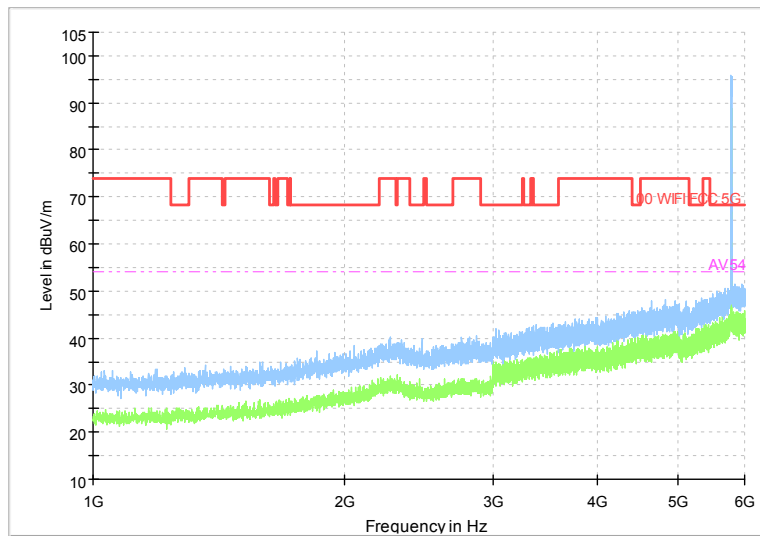

Frequency Range: 1GHz -6GHz  
Detector: Av mode and PK mode  
Modulation type: 802.11a

Full Spectrum

Comment

Frequency Range: 6GHz -18GHz  
Detector: Av mode and PK mode  
Modulation type: 802.11a

Full Spectrum

Frequency Range: 18GHz -40GHz  
Detector: Av mode and PK mode  
Modulation type: 802.11a

Full Spectrum

Comment

Frequency Range: 30MHz -1GHz  
Detector: Av mode and PK mode  
Modulation type: 802.11n(HT20)

Full Spectrum

Frequency Range: 1GHz -6GHz  
Detector: Av mode and PK mode  
Modulation type: 802.11n(HT20)

Comment

Frequency Range: 6GHz -18GHz  
 Detector: Av mode and PK mode  
 Modulation type: 802.11n(HT20)