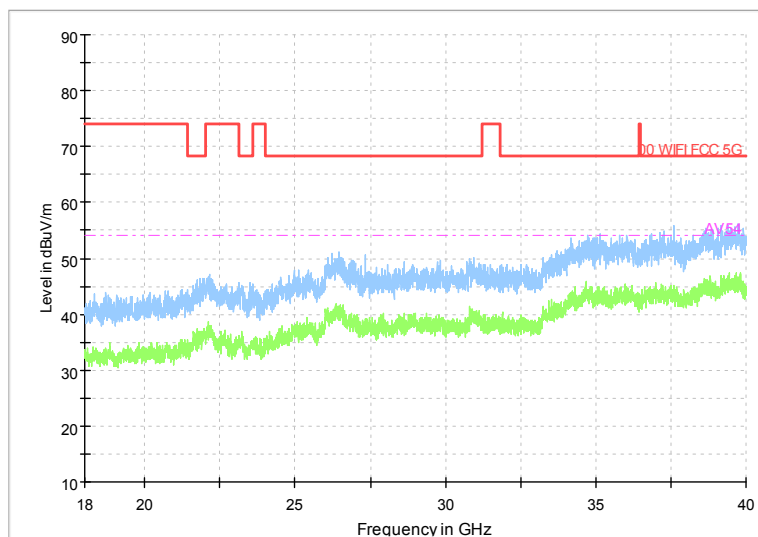

Comment

Frequency Range: 30MHz -1GHz  
Detector: Av mode and PK mode  
Modulation type: 802.11a

Frequency Range: 1GHz -6GHz  
Detector: Av mode and PK mode  
Modulation type: 802.11a

Full Spectrum

Frequency Range: 6GHz -18GHz  
Detector: Av mode and PK mode  
Modulation type: 802.11a

Full Spectrum

Frequency Range: 18GHz -40GHz  
Detector: Av mode and PK mode  
Modulation type: 802.11a

Full Spectrum

Comment

Frequency Range: 30MHz -1GHz  
 Detector: Av mode and PK mode  
 Modulation type: 802.11n(HT20)