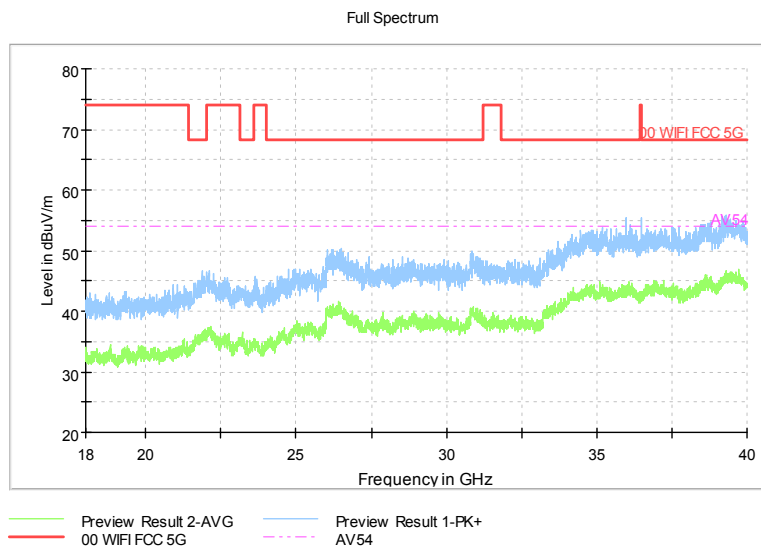

Full Spectrum

Frequency Range: 1GHz -6GHz  
Detector: Av mode and PK mode  
Modulation type: 802.11n(HT40)

Comment

Frequency Range: 6GHz -18GHz  
 Detector: Av mode and PK mode  
 Modulation type: 802.11n(HT40)