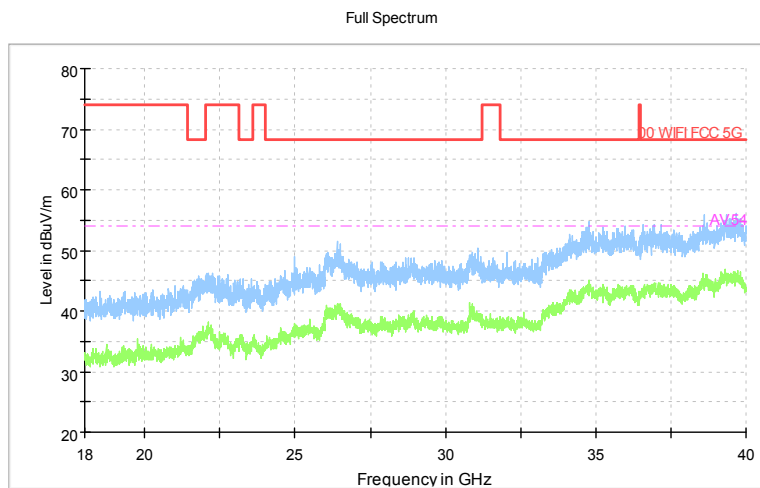

Frequency Range: 1GHz -6GHz  
Detector: Av mode and PK mode  
Modulation type: 802.11a

Frequency Range: 6GHz -18GHz  
Detector: Av mode and PK mode  
Modulation type: 802.11a

— Preview Result 2-AVG    — Preview Result 1-PK+  
— 00 WIFI FCC 5G        - - - AV54

Comment

Frequency Range: 18GHz -40GHz  
Detector: Av mode and PK mode  
Modulation type: 802.11a

Full Spectrum

Comment

Frequency Range: 30MHz -1GHz  
Detector: Av mode and PK mode  
Modulation type: 802.11n(HT20)

Full Spectrum

Frequency Range: 1GHz -6GHz  
Detector: Av mode and PK mode  
Modulation type: 802.11n(HT20)

Frequency Range: 6GHz -18GHz  
Detector: Av mode and PK mode  
Modulation type: 802.11n(HT20)

Preview Result 2-AVG      Preview Result 1-PK+  
00 WIFI FCC 5G              AV54