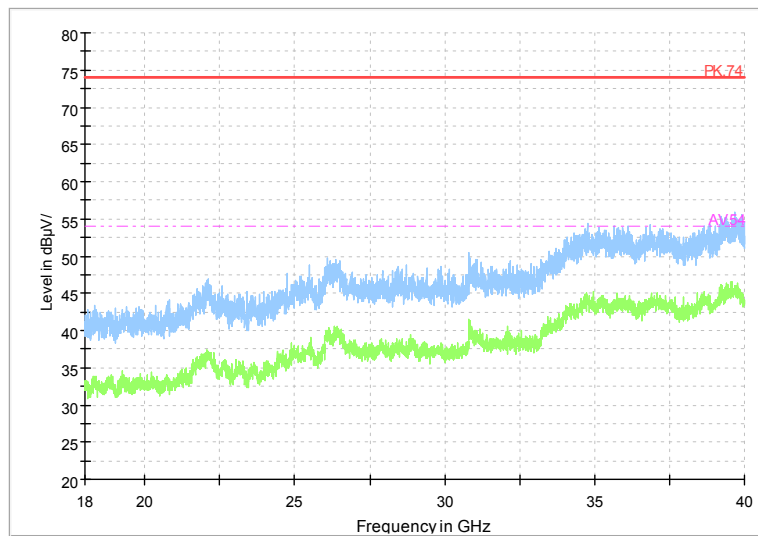

Frequency Range: 1GHz -6GHz  
Detector: Av mode and PK mode  
Modulation type: 802.11a

Full Spectrum

Comment

Frequency Range: 6GHz -18GHz  
Detector: Av mode and PK mode  
Modulation type: 802.11a

Full Spectrum