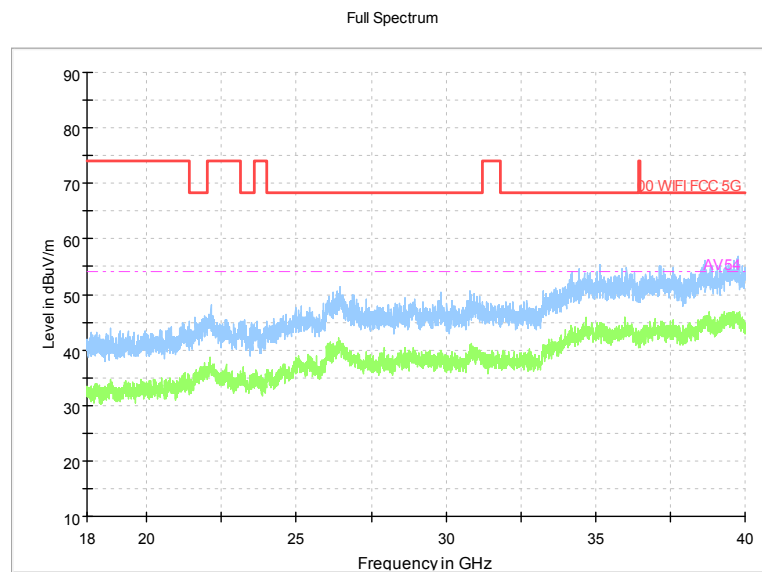

Full Spectrum

Frequency Range: 1GHz -6GHz  
Detector: Av mode and PK mode  
Modulation type: 802.11n(HT20)

Comment

Frequency Range: 6GHz -18GHz  
 Detector: Av mode and PK mode  
 Modulation type: 802.11n(HT20)