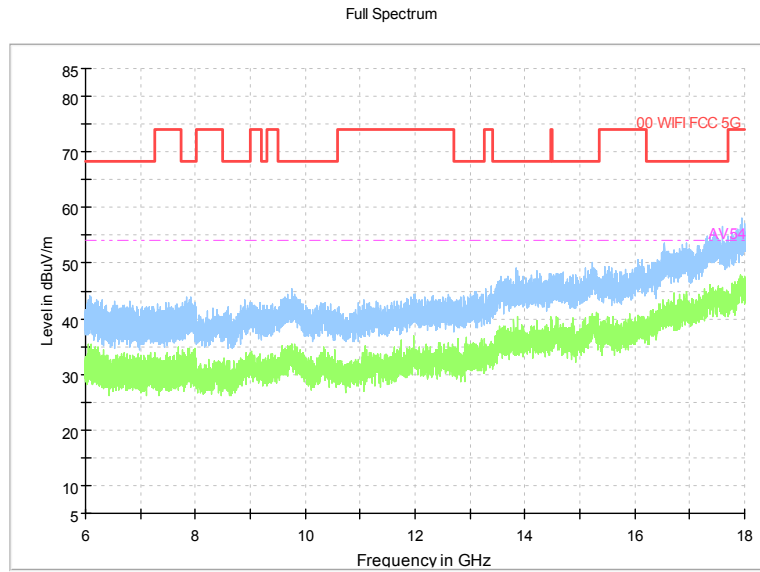

Frequency Range: 1GHz -6GHz  
Detector: Av mode and PK mode  
Modulation type: 802.11a

Frequency Range: 6GHz -18GHz  
Detector: Av mode and PK mode  
Modulation type: 802.11a

— Preview Result 2-AVG    — Preview Result 1-PK+  
— 00 WIFI FCC 5G        - - - AV54

Comment

Frequency Range: 18GHz -40GHz  
Detector: Av mode and PK mode  
Modulation type: 802.11a

Full Spectrum

Comment

Frequency Range: 30MHz -1GHz  
Detector: Av mode and PK mode  
Modulation type: 802.11n(HT20)

Full Spectrum

Frequency Range: 1GHz -6GHz  
Detector: Av mode and PK mode  
Modulation type: 802.11n(HT20)

Frequency Range: 6GHz -18GHz  
Detector: Av mode and PK mode  
Modulation type: 802.11n(HT20)

Preview Result 2-AVG      Preview Result 1-PK+  
00 WIFI FCC 5G              AV54