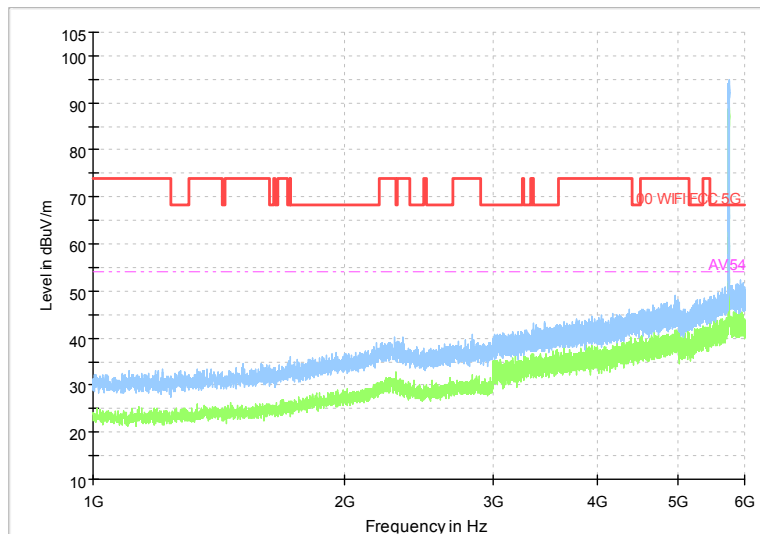

Frequency Range: 1GHz -6GHz  
Detector: Av mode and PK mode  
Modulation type: 802.11a

Frequency Range: 6GHz -18GHz  
Detector: Av mode and PK mode  
Modulation type: 802.11a

— Preview Result 2-AVG    — Preview Result 1-PK+  
— 00 WIFI FCC 5G        - - - AV54

Comment

Frequency Range: 18GHz -40GHz  
Detector: Av mode and PK mode  
Modulation type: 802.11a

Full Spectrum

Comment

Frequency Range: 30MHz -1GHz  
Detector: Av mode and PK mode  
Modulation type: 802.11n(HT20)

Full Spectrum

Frequency Range: 1GHz -6GHz  
Detector: Av mode and PK mode  
Modulation type: 802.11n(HT20)

Frequency Range: 6GHz -18GHz  
Detector: Av mode and PK mode  
Modulation type: 802.11n(HT20)

Preview Result 2-AVG      Preview Result 1-PK+  
00 WIFI FCC 5G              AV54