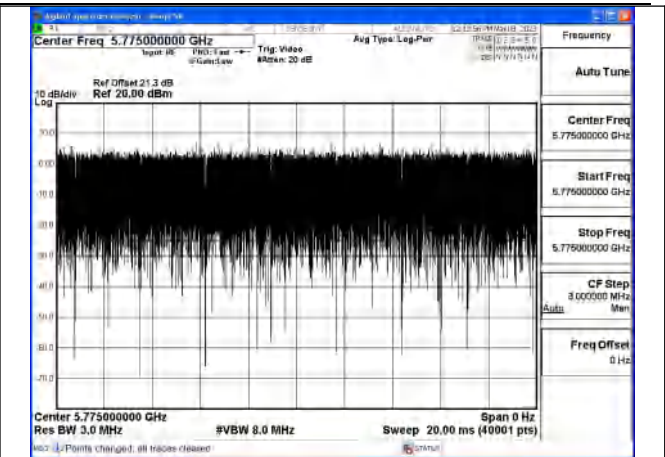

Fig.16

Fig.17

Fig.18

Output Power

Mode	Tones/ RUIndex	Frequency (MHz)	Antenna	Conducted average power output(dBm)	EIRP (dBm)
802.11a	NA	5745	Chain0	10.76	10.56
802.11a	NA	5745	Chain1	10.66	8.86
802.11a	NA	5785	Chain0	10.86	10.66
802.11a	NA	5785	Chain1	10.85	9.05
802.11a	NA	5825	Chain0	10.88	10.68
802.11a	NA	5825	Chain1	10.88	9.08
802.11n HT20	NA	5745	Chain0	10.73	10.53
802.11n HT20	NA	5745	Chain1	10.74	8.94
802.11n HT20	NA	5745	MIMO	13.75	12.82
802.11n HT20	NA	5785	Chain0	10.94	10.74
802.11n HT20	NA	5785	Chain1	10.96	9.16
802.11n HT20	NA	5785	MIMO	13.96	13.03
802.11n HT20	NA	5825	Chain0	10.97	10.77
802.11n HT20	NA	5825	Chain1	10.98	9.18
802.11n HT20	NA	5825	MIMO	13.99	13.06
802.11ac VHT20	NA	5745	Chain0	10.73	10.53
802.11ac VHT20	NA	5745	Chain1	10.70	8.90
802.11ac VHT20	NA	5745	MIMO	13.73	12.80
802.11ac VHT20	NA	5785	Chain0	10.92	10.72
802.11ac VHT20	NA	5785	Chain1	10.91	9.11
802.11ac VHT20	NA	5785	MIMO	13.93	13.00
802.11ac VHT20	NA	5825	Chain0	10.96	10.76
802.11ac VHT20	NA	5825	Chain1	10.98	9.18
802.11ac VHT20	NA	5825	MIMO	13.98	13.05
802.11n HT40	NA	5755	Chain0	10.72	10.52
802.11n HT40	NA	5755	Chain1	10.78	8.98
802.11n HT40	NA	5755	MIMO	13.76	12.83
802.11n HT40	NA	5795	Chain0	10.48	10.28
802.11n HT40	NA	5795	Chain1	10.48	8.68
802.11n HT40	NA	5795	MIMO	13.49	12.56
802.11ac VHT40	NA	5755	Chain0	10.83	10.63
802.11ac VHT40	NA	5755	Chain1	10.84	9.04
802.11ac VHT40	NA	5755	MIMO	13.85	12.92
802.11ac VHT40	NA	5795	Chain0	10.97	10.77
802.11ac VHT40	NA	5795	Chain1	10.97	9.17
802.11ac VHT40	NA	5795	MIMO	13.98	13.05
802.11ac VHT80	NA	5775	Chain0	10.60	10.40
802.11ac VHT80	NA	5775	Chain1	10.58	8.78
802.11ac VHT80	NA	5775	MIMO	13.60	12.67