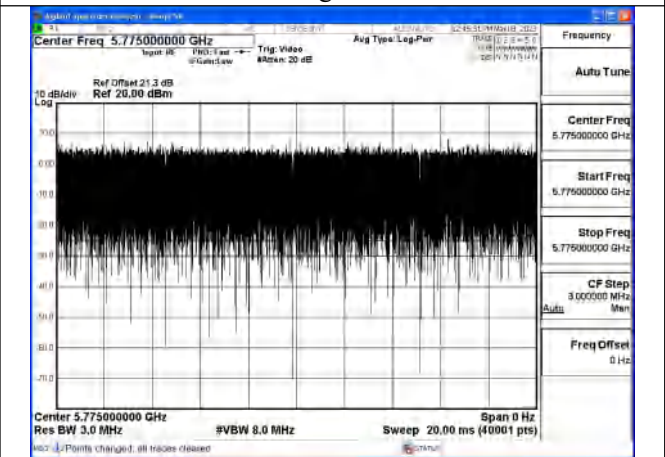

Fig.16

Fig.17

Fig.18

Output Power

Mode	Tones/ RUIndex	Frequency (MHz)	Antenna	Conducted average power output(dBm)	EIRP (dBm)
802.11a	NA	5745	Chain0	10.76	10.56
802.11a	NA	5745	Chain1	10.66	8.86
802.11a	NA	5785	Chain0	10.86	10.66
802.11a	NA	5785	Chain1	10.85	9.05
802.11a	NA	5825	Chain0	10.88	10.68
802.11a	NA	5825	Chain1	10.88	9.08
802.11n HT20	NA	5745	Chain0	10.73	10.53
802.11n HT20	NA	5745	Chain1	10.74	8.94
802.11n HT20	NA	5745	MIMO	13.75	12.82
802.11n HT20	NA	5785	Chain0	10.94	10.74
802.11n HT20	NA	5785	Chain1	10.96	9.16
802.11n HT20	NA	5785	MIMO	13.96	13.03
802.11n HT20	NA	5825	Chain0	10.97	10.77
802.11n HT20	NA	5825	Chain1	10.98	9.18
802.11n HT20	NA	5825	MIMO	13.99	13.06
802.11ac VHT20	NA	5745	Chain0	10.73	10.53
802.11ac VHT20	NA	5745	Chain1	10.70	8.90
802.11ac VHT20	NA	5745	MIMO	13.73	12.80
802.11ac VHT20	NA	5785	Chain0	10.92	10.72
802.11ac VHT20	NA	5785	Chain1	10.91	9.11
802.11ac VHT20	NA	5785	MIMO	13.93	13.00
802.11ac VHT20	NA	5825	Chain0	10.96	10.76
802.11ac VHT20	NA	5825	Chain1	10.98	9.18
802.11ac VHT20	NA	5825	MIMO	13.98	13.05
802.11n HT40	NA	5755	Chain0	10.72	10.52
802.11n HT40	NA	5755	Chain1	10.78	8.98
802.11n HT40	NA	5755	MIMO	13.76	12.83
802.11n HT40	NA	5795	Chain0	10.48	10.28
802.11n HT40	NA	5795	Chain1	10.48	8.68
802.11n HT40	NA	5795	MIMO	13.49	12.56
802.11ac VHT40	NA	5755	Chain0	10.83	10.63
802.11ac VHT40	NA	5755	Chain1	10.84	9.04
802.11ac VHT40	NA	5755	MIMO	13.85	12.92
802.11ac VHT40	NA	5795	Chain0	10.97	10.77
802.11ac VHT40	NA	5795	Chain1	10.97	9.17
802.11ac VHT40	NA	5795	MIMO	13.98	13.05
802.11ac VHT80	NA	5775	Chain0	10.60	10.40
802.11ac VHT80	NA	5775	Chain1	10.58	8.78
802.11ac VHT80	NA	5775	MIMO	13.60	12.67