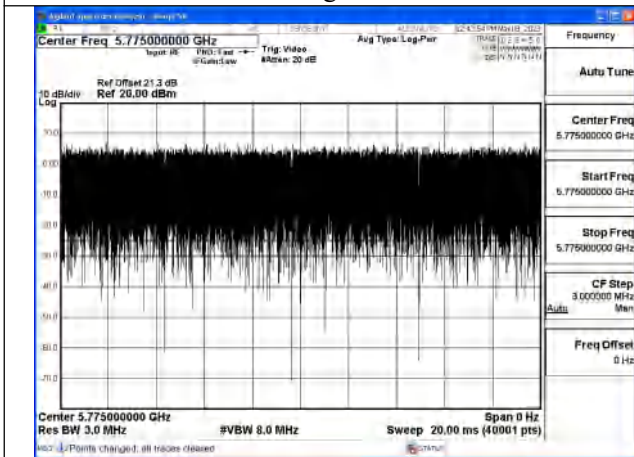

Fig.16

Fig.17

Fig.18

Output Power

Mode	Tones/ RUIndex	Frequency (MHz)	Antenna	Conducted average power output(dBm)	EIRP (dBm)
802.11a	NA	5745	Chain0	10.76	10.56
802.11a	NA	5745	Chain1	10.66	8.86
802.11a	NA	5785	Chain0	10.86	10.66
802.11a	NA	5785	Chain1	10.85	9.05
802.11a	NA	5825	Chain0	10.88	10.68
802.11a	NA	5825	Chain1	10.88	9.08
802.11n HT20	NA	5745	Chain0	10.73	10.53
802.11n HT20	NA	5745	Chain1	10.74	8.94
802.11n HT20	NA	5745	MIMO	13.75	12.82
802.11n HT20	NA	5785	Chain0	10.94	10.74
802.11n HT20	NA	5785	Chain1	10.96	9.16
802.11n HT20	NA	5785	MIMO	13.96	13.03
802.11n HT20	NA	5825	Chain0	10.97	10.77
802.11n HT20	NA	5825	Chain1	10.98	9.18
802.11n HT20	NA	5825	MIMO	13.99	13.06
802.11ac VHT20	NA	5745	Chain0	10.73	10.53
802.11ac VHT20	NA	5745	Chain1	10.70	8.90
802.11ac VHT20	NA	5745	MIMO	13.73	12.80
802.11ac VHT20	NA	5785	Chain0	10.92	10.72
802.11ac VHT20	NA	5785	Chain1	10.91	9.11
802.11ac VHT20	NA	5785	MIMO	13.93	13.00
802.11ac VHT20	NA	5825	Chain0	10.96	10.76
802.11ac VHT20	NA	5825	Chain1	10.98	9.18
802.11ac VHT20	NA	5825	MIMO	13.98	13.05
802.11n HT40	NA	5755	Chain0	10.72	10.52
802.11n HT40	NA	5755	Chain1	10.78	8.98
802.11n HT40	NA	5755	MIMO	13.76	12.83
802.11n HT40	NA	5795	Chain0	10.48	10.28
802.11n HT40	NA	5795	Chain1	10.48	8.68
802.11n HT40	NA	5795	MIMO	13.49	12.56
802.11ac VHT40	NA	5755	Chain0	10.83	10.63
802.11ac VHT40	NA	5755	Chain1	10.84	9.04
802.11ac VHT40	NA	5755	MIMO	13.85	12.92
802.11ac VHT40	NA	5795	Chain0	10.97	10.77
802.11ac VHT40	NA	5795	Chain1	10.97	9.17
802.11ac VHT40	NA	5795	MIMO	13.98	13.05
802.11ac VHT80	NA	5775	Chain0	10.60	10.40
802.11ac VHT80	NA	5775	Chain1	10.58	8.78
802.11ac VHT80	NA	5775	MIMO	13.60	12.67