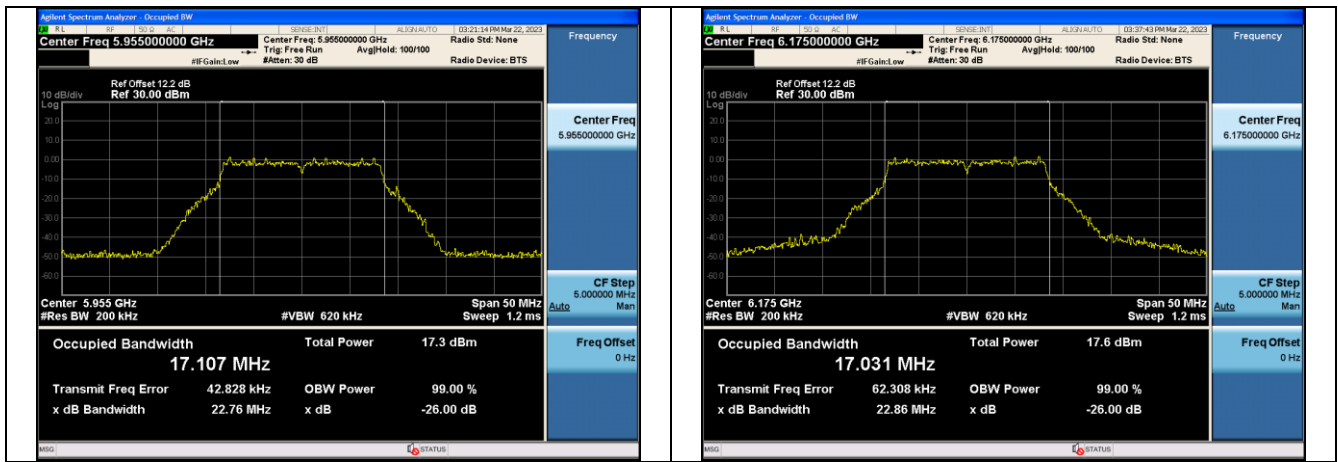

Emission Bandwidth

Test Mode	Antenna	Emission Bandwidth (MHz)		
		5955MHz	6175MHz	6415MHz
802.11a	Chain0	22.759	22.859	23.144
802.11a	Chain1	23.015	23.161	23.026
802.11ax HE20	Chain0	23.321	22.972	23.354
802.11ax HE20	Chain1	22.528	22.468	22.788

Test Mode	Antenna	Emission Bandwidth (MHz)		
		5965MHz	6165MHz	6405MHz
802.11ax HE40	Chain0	44.228	42.847	43.623
802.11ax HE40	Chain1	44.437	43.271	43.639

Test Mode	Antenna	Emission Bandwidth (MHz)		
		5985MHz	6145MHz	6385MHz
802.11ax HE80	Chain0	87.356	112.793	87.428
802.11ax HE80	Chain1	86.586	88.493	85.911

Test Mode	Antenna	Emission Bandwidth (MHz)		
		6025MHz	6185MHz	6345MHz
802.11ax HE160	Chain0	171.979	168.645	168.398
802.11ax HE160	Chain1	170.295	172.771	171.024

Test Mode: 802.11a

Test Mode:802.11a 5955MHz Chain0

Test Mode:802.11a 6175MHz Chain0