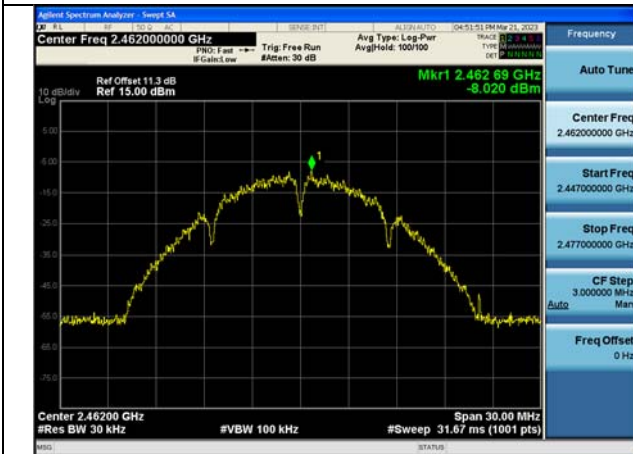

Test Mode	Antenna	Tones	Power Density(dBm/3KHz)		
			Channel No.3	Channel No.6	Channel No.9
			2422MHz	2437MHz	2452MHz
802.11n HT40	Chain0	NA	-24.441	-24.592	-23.594
802.11n HT40	Chain1	NA	-24.300	-24.592	-24.195
802.11n HT40	MIMO	NA	-21.360	-21.582	-20.874
802.11ax HE40	Chain0	26T	-12.928	-11.614	-12.323
802.11ax HE40	Chain1	26T	-12.935	-13.927	-12.555
802.11ax HE40	MIMO	26T	-9.921	-9.608	-9.427
802.11ax HE40	Chain0	52T	-15.922	-16.780	-15.260
802.11ax HE40	Chain1	52T	-16.216	-16.847	-15.163
802.11ax HE40	MIMO	52T	-13.056	-13.803	-12.201
802.11ax HE40	Chain0	106T	-17.780	-18.784	-17.131
802.11ax HE40	Chain1	106T	-17.753	-17.900	-16.658
802.11ax HE40	MIMO	106T	-14.756	-15.309	-13.878
802.11ax HE40	Chain0	242T	-19.794	-19.850	-18.417
802.11ax HE40	Chain1	242T	-19.935	-18.816	-18.957
802.11ax HE40	MIMO	242T	-16.854	-16.292	-15.668
802.11ax HE40	Chain0	484T	-17.157	-17.186	-17.476
802.11ax HE40	Chain1	484T	-19.190	-18.215	-17.577
802.11ax HE40	MIMO	484T	-15.045	-14.660	-14.516

Test Mode: 802.11b

Test Mode:802.11b 2412MHz Chain0

Test Mode:802.11b 2437MHz Chain0

Test Mode:802.11b 2462MHz Chain0

Test Mode:802.11b 2412MHz Chain1

Test Mode:802.11b 2437MHz Chain1

Test Mode:802.11b 2462MHz Chain1