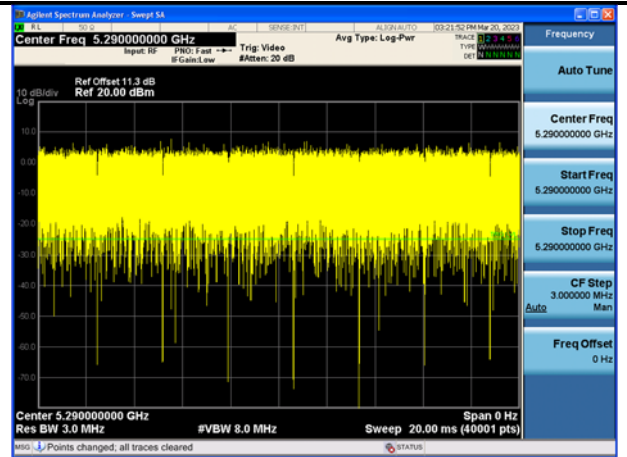

Fig.16

Fig.17

Fig.18

Output Power

Mode	Tones/ RUIndex	Frequency (MHz)	Antenna	Conducted average power output(dBm)	EIRP (dBm)
802.11a	NA	5260	Chain0	11.05	6.45
802.11a	NA	5260	Chain1	11.03	6.63
802.11a	NA	5280	Chain0	11.52	6.92
802.11a	NA	5280	Chain1	11.54	7.14
802.11a	NA	5320	Chain0	11.50	6.90
802.11a	NA	5320	Chain1	11.51	7.11
802.11n HT20	NA	5260	Chain0	11.69	7.09
802.11n HT20	NA	5260	Chain1	11.70	7.30
802.11n HT20	NA	5260	MIMO	14.71	10.21
802.11n HT20	NA	5280	Chain0	11.85	7.25
802.11n HT20	NA	5280	Chain1	11.85	7.45
802.11n HT20	NA	5280	MIMO	14.86	10.36
802.11n HT20	NA	5320	Chain0	11.80	7.20
802.11n HT20	NA	5320	Chain1	11.80	7.40
802.11n HT20	NA	5320	MIMO	14.81	10.31
802.11ac VHT20	NA	5260	Chain0	11.55	6.95
802.11ac VHT20	NA	5260	Chain1	11.56	7.16
802.11ac VHT20	NA	5260	MIMO	14.57	10.07
802.11ac VHT20	NA	5280	Chain0	11.57	6.97
802.11ac VHT20	NA	5280	Chain1	11.57	7.17
802.11ac VHT20	NA	5280	MIMO	14.58	10.08
802.11ac VHT20	NA	5320	Chain0	11.55	6.95
802.11ac VHT20	NA	5320	Chain1	11.57	7.17
802.11ac VHT20	NA	5320	MIMO	14.57	10.07
802.11n HT40	NA	5270	Chain0	11.33	6.73
802.11n HT40	NA	5270	Chain1	11.32	6.92
802.11n HT40	NA	5270	MIMO	14.34	9.84
802.11n HT40	NA	5310	Chain0	11.40	6.80
802.11n HT40	NA	5310	Chain1	11.40	7.00
802.11n HT40	NA	5310	MIMO	14.41	9.91
802.11ac VHT40	NA	5270	Chain0	11.73	7.13
802.11ac VHT40	NA	5270	Chain1	11.70	7.30
802.11ac VHT40	NA	5270	MIMO	14.73	10.23
802.11ac VHT40	NA	5310	Chain0	11.59	6.99
802.11ac VHT40	NA	5310	Chain1	11.62	7.22
802.11ac VHT40	NA	5310	MIMO	14.62	10.12
802.11ac VHT80	NA	5290	Chain0	11.28	6.68
802.11ac VHT80	NA	5290	Chain1	11.25	6.85
802.11ac VHT80	NA	5290	MIMO	14.28	9.78