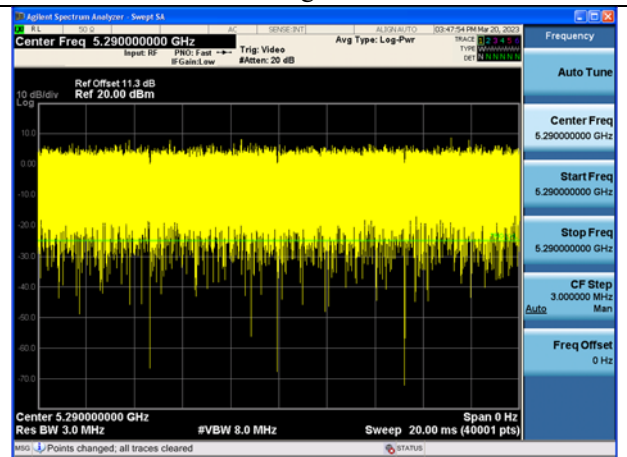

Fig.16

Fig.17

Fig.18

Output Power

Mode	Tones/ RUIndex	Frequency (MHz)	Antenna	Conducted average power output(dBm)	EIRP (dBm)
802.11a	NA	5260	Chain0	11.05	6.45
802.11a	NA	5260	Chain1	11.03	6.63
802.11a	NA	5280	Chain0	11.52	6.92
802.11a	NA	5280	Chain1	11.54	7.14
802.11a	NA	5320	Chain0	11.50	6.90
802.11a	NA	5320	Chain1	11.51	7.11
802.11n HT20	NA	5260	Chain0	11.69	7.09
802.11n HT20	NA	5260	Chain1	11.70	7.30
802.11n HT20	NA	5260	MIMO	14.71	10.21
802.11n HT20	NA	5280	Chain0	11.85	7.25
802.11n HT20	NA	5280	Chain1	11.85	7.45
802.11n HT20	NA	5280	MIMO	14.86	10.36
802.11n HT20	NA	5320	Chain0	11.80	7.20
802.11n HT20	NA	5320	Chain1	11.80	7.40
802.11n HT20	NA	5320	MIMO	14.81	10.31
802.11ac VHT20	NA	5260	Chain0	11.55	6.95
802.11ac VHT20	NA	5260	Chain1	11.56	7.16
802.11ac VHT20	NA	5260	MIMO	14.57	10.07
802.11ac VHT20	NA	5280	Chain0	11.57	6.97
802.11ac VHT20	NA	5280	Chain1	11.57	7.17
802.11ac VHT20	NA	5280	MIMO	14.58	10.08
802.11ac VHT20	NA	5320	Chain0	11.55	6.95
802.11ac VHT20	NA	5320	Chain1	11.57	7.17
802.11ac VHT20	NA	5320	MIMO	14.57	10.07
802.11n HT40	NA	5270	Chain0	11.33	6.73
802.11n HT40	NA	5270	Chain1	11.32	6.92
802.11n HT40	NA	5270	MIMO	14.34	9.84
802.11n HT40	NA	5310	Chain0	11.40	6.80
802.11n HT40	NA	5310	Chain1	11.40	7.00
802.11n HT40	NA	5310	MIMO	14.41	9.91
802.11ac VHT40	NA	5270	Chain0	11.73	7.13
802.11ac VHT40	NA	5270	Chain1	11.70	7.30
802.11ac VHT40	NA	5270	MIMO	14.73	10.23
802.11ac VHT40	NA	5310	Chain0	11.59	6.99
802.11ac VHT40	NA	5310	Chain1	11.62	7.22
802.11ac VHT40	NA	5310	MIMO	14.62	10.12
802.11ac VHT80	NA	5290	Chain0	11.28	6.68
802.11ac VHT80	NA	5290	Chain1	11.25	6.85
802.11ac VHT80	NA	5290	MIMO	14.28	9.78