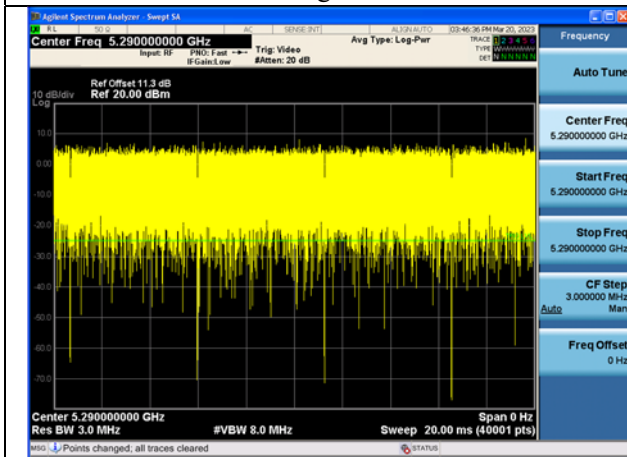

Fig.16

Fig.17

Fig.18

Output Power

Mode	Tones/ RUIndex	Frequency (MHz)	Antenna	Conducted average power output(dBm)	EIRP (dBm)
802.11a	NA	5260	Chain0	11.05	6.45
802.11a	NA	5260	Chain1	11.03	6.63
802.11a	NA	5280	Chain0	11.52	6.92
802.11a	NA	5280	Chain1	11.54	7.14
802.11a	NA	5320	Chain0	11.50	6.90
802.11a	NA	5320	Chain1	11.51	7.11
802.11n HT20	NA	5260	Chain0	11.69	7.09
802.11n HT20	NA	5260	Chain1	11.70	7.30
802.11n HT20	NA	5260	MIMO	14.71	10.21
802.11n HT20	NA	5280	Chain0	11.85	7.25
802.11n HT20	NA	5280	Chain1	11.85	7.45
802.11n HT20	NA	5280	MIMO	14.86	10.36
802.11n HT20	NA	5320	Chain0	11.80	7.20
802.11n HT20	NA	5320	Chain1	11.80	7.40
802.11n HT20	NA	5320	MIMO	14.81	10.31
802.11ac VHT20	NA	5260	Chain0	11.55	6.95
802.11ac VHT20	NA	5260	Chain1	11.56	7.16
802.11ac VHT20	NA	5260	MIMO	14.57	10.07
802.11ac VHT20	NA	5280	Chain0	11.57	6.97
802.11ac VHT20	NA	5280	Chain1	11.57	7.17
802.11ac VHT20	NA	5280	MIMO	14.58	10.08
802.11ac VHT20	NA	5320	Chain0	11.55	6.95
802.11ac VHT20	NA	5320	Chain1	11.57	7.17
802.11ac VHT20	NA	5320	MIMO	14.57	10.07
802.11n HT40	NA	5270	Chain0	11.33	6.73
802.11n HT40	NA	5270	Chain1	11.32	6.92
802.11n HT40	NA	5270	MIMO	14.34	9.84
802.11n HT40	NA	5310	Chain0	11.40	6.80
802.11n HT40	NA	5310	Chain1	11.40	7.00
802.11n HT40	NA	5310	MIMO	14.41	9.91
802.11ac VHT40	NA	5270	Chain0	11.73	7.13
802.11ac VHT40	NA	5270	Chain1	11.70	7.30
802.11ac VHT40	NA	5270	MIMO	14.73	10.23
802.11ac VHT40	NA	5310	Chain0	11.59	6.99
802.11ac VHT40	NA	5310	Chain1	11.62	7.22
802.11ac VHT40	NA	5310	MIMO	14.62	10.12
802.11ac VHT80	NA	5290	Chain0	11.28	6.68
802.11ac VHT80	NA	5290	Chain1	11.25	6.85
802.11ac VHT80	NA	5290	MIMO	14.28	9.78