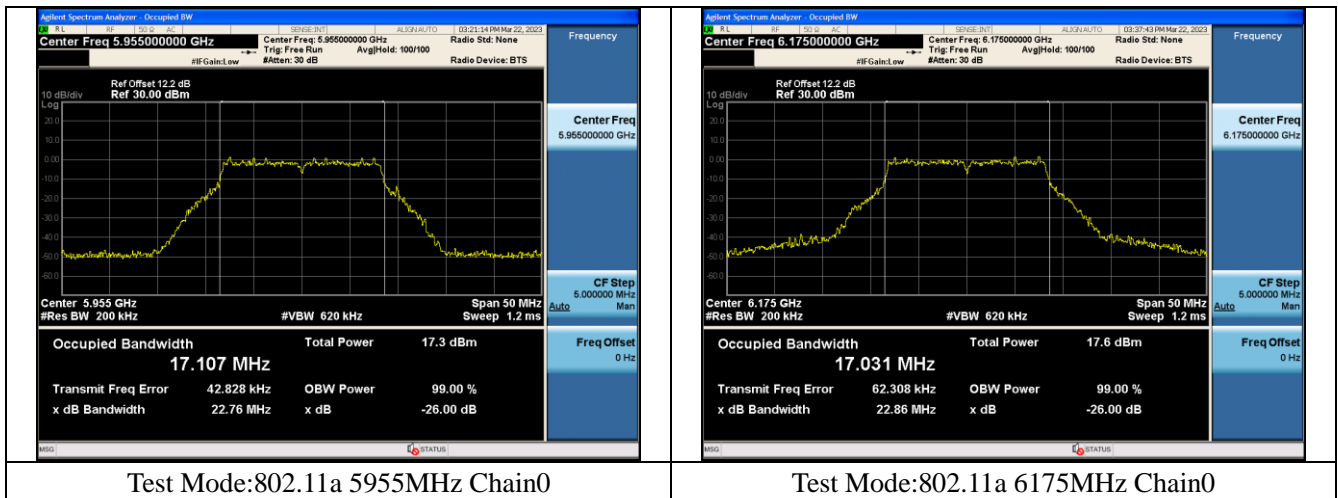

Emission Bandwidth

Test Mode	Antenna	Emission Bandwidth (MHz)		
		5955MHz	6175MHz	6415MHz
802.11a	Chain0	22.759	22.859	23.144
802.11a	Chain1	23.015	23.161	23.026
802.11ax HE20	Chain0	23.321	22.972	23.354
802.11ax HE20	Chain1	22.528	22.468	22.788

Test Mode	Antenna	Emission Bandwidth (MHz)		
		5965MHz	6165MHz	6405MHz
802.11ax HE40	Chain0	44.228	42.847	43.623
802.11ax HE40	Chain1	44.437	43.271	43.639

Test Mode	Antenna	Emission Bandwidth (MHz)		
		5985MHz	6145MHz	6385MHz
802.11ax HE80	Chain0	87.356	112.793	87.428
802.11ax HE80	Chain1	86.586	88.493	85.911

Test Mode	Antenna	Emission Bandwidth (MHz)		
		6025MHz	6185MHz	6345MHz
802.11ax HE160	Chain0	171.979	168.645	168.398
802.11ax HE160	Chain1	170.295	172.771	171.024

Test Mode: 802.11a

Test Mode:802.11a 5955MHz Chain0

Test Mode:802.11a 6175MHz Chain0