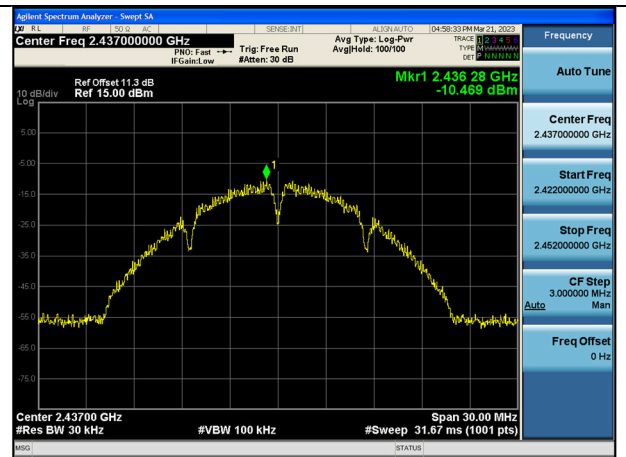

Test Mode:802.11b 2437MHz Chain0