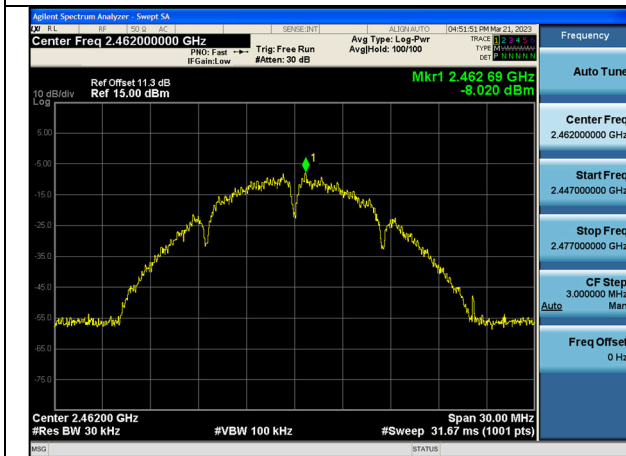

Test Mode:802.11b 2462MHz Chain0