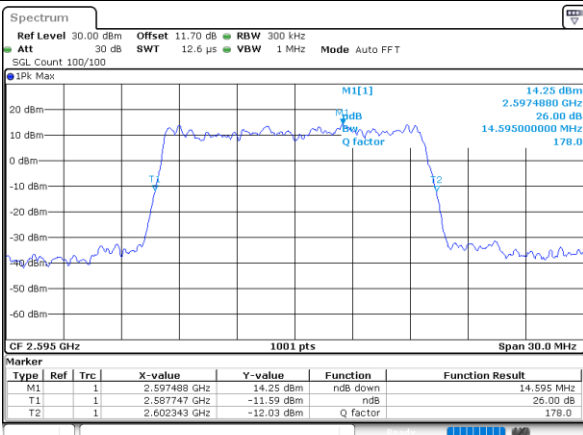

### Peak-to-Average Ratio

Mode	LTE Band 38 / 20MHz				
Mod.	QPSK	16QAM	64QAM	256QAM	Limit: 13dB
RB Size	Full RB	Full RB	Full RB	Full RB	Result
Middle CH	5.01	5.97	6.49	-	PASS

**26dB Bandwidth**

Mode	LTE Band 38 : 26dB BW(MHz)											
BW	1.4MHz		3MHz		5MHz		10MHz		15MHz		20MHz	
Mod.	QPSK	16QAM	QPSK	16QAM	QPSK	16QAM	QPSK	16QAM	QPSK	16QAM	QPSK	16QAM
Middle CH	-	-	-	-	4.95	4.77	9.71	9.67	14.60	14.09	18.74	18.82
Mode	LTE Band 38 : 26dB BW(MHz)											
BW	1.4MHz		3MHz		5MHz		10MHz		15MHz		20MHz	
Mod.	64QAM	256 QAM	64QAM	256 QAM	64QAM	256 QAM	64QAM	256 QAM	64QAM	256 QAM	64QAM	256 QAM
Middle CH	-	-	-	-	4.92	-	9.69	-	14.27	-	19.02	-

LTE Band 38

Middle Channel / 5MHz / QPSK

Date: 24.MAY.2021 11:01:52

Middle Channel / 5MHz / 16QAM

Date: 24.MAY.2021 11:02:13

Middle Channel / 10MHz / QPSK

Date: 24.MAY.2021 11:03:20

Middle Channel / 10MHz / 16QAM

Date: 24.MAY.2021 11:03:41

Middle Channel / 15MHz / QPSK

Date: 24.MAY.2021 11:04:49

Middle Channel / 15MHz / 16QAM

Date: 24.MAY.2021 11:05:10

LTE Band 38

Middle Channel / 20MHz / QPSK

Date: 24.MAY.2021 11:06:16