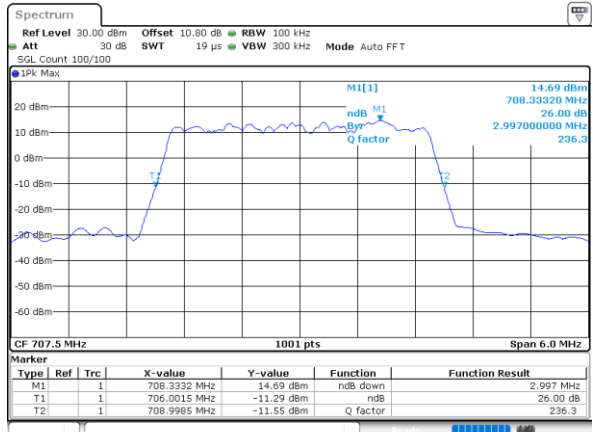

Middle Channel / 3MHz / 64QAM

Date: 25\_MAY\_2021 10:50:58

Middle Channel / 5MHz / 64QAM

Date: 25\_MAY\_2021 10:54:28

Middle Channel / 10MHz / 64QAM

Date: 25\_MAY\_2021 11:16:39

**Occupied Bandwidth**

Mode	LTE Band 12 : 99%OBW(MHz)											
BW	1.4MHz		3MHz		5MHz		10MHz		15MHz		20MHz	
Mod.	QPSK	16QAM	QPSK	16QAM	QPSK	16QAM	QPSK	16QAM	QPSK	16QAM	QPSK	16QAM
Middle CH	1.09	1.08	2.71	2.72	4.49	4.50	9.01	8.99	-	-	-	-
Mode	LTE Band 12 : 99%OBW(MHz)											
BW	1.4MHz		3MHz		5MHz		10MHz		15MHz		20MHz	
Mod.	64QAM	256 QAM	64QAM	256 QAM	64QAM	256 QAM	64QAM	256 QAM	64QAM	256 QAM	64QAM	256 QAM
Middle CH	1.09	-	2.70	-	4.47	-	8.97	-	-	-	-	-