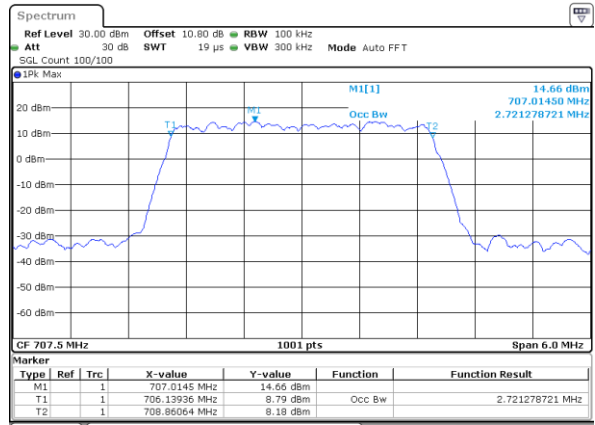

Middle Channel / 3MHz / 64QAM

Date: 25\_MAY\_2021 10:50:58

Middle Channel / 5MHz / 64QAM

Date: 25\_MAY\_2021 10:54:28

Middle Channel / 10MHz / 64QAM

Date: 25\_MAY\_2021 11:16:39

**Occupied Bandwidth**

Mode	LTE Band 12 : 99%OBW(MHz)											
BW	1.4MHz		3MHz		5MHz		10MHz		15MHz		20MHz	
Mod.	QPSK	16QAM	QPSK	16QAM	QPSK	16QAM	QPSK	16QAM	QPSK	16QAM	QPSK	16QAM
Middle CH	1.09	1.08	2.71	2.72	4.49	4.50	9.01	8.99	-	-	-	-
Mode	LTE Band 12 : 99%OBW(MHz)											
BW	1.4MHz		3MHz		5MHz		10MHz		15MHz		20MHz	
Mod.	64QAM	256 QAM	64QAM	256 QAM	64QAM	256 QAM	64QAM	256 QAM	64QAM	256 QAM	64QAM	256 QAM
Middle CH	1.09	-	2.70	-	4.47	-	8.97	-	-	-	-	-

LTE Band 12

Middle Channel / 1.4MHz / QPSK

Date: 25.MAY.2021 10:31:52

Middle Channel / 1.4MHz / 16QAM

Date: 25.MAY.2021 10:31:30

Middle Channel / 3MHz / QPSK

Date: 25.MAY.2021 10:44:10

Middle Channel / 3MHz / 16QAM