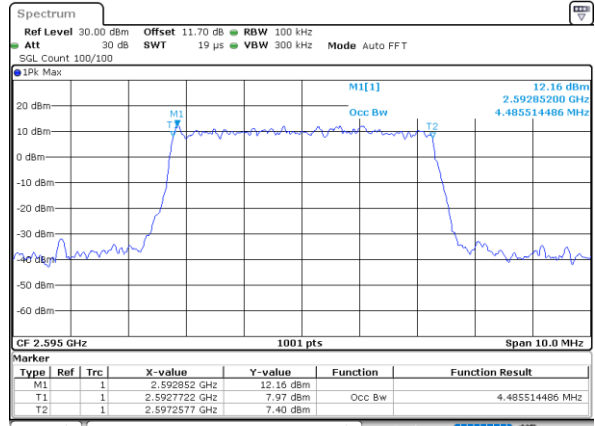

Middle Channel / 20MHz / 64QAM

Date: 24.MAY.2021 11:09:34

**Occupied Bandwidth**

Mode	LTE Band 38 : 99%OBW(MHz)											
BW	1.4MHz		3MHz		5MHz		10MHz		15MHz		20MHz	
Mod.	QPSK	16QAM	QPSK	16QAM	QPSK	16QAM	QPSK	16QAM	QPSK	16QAM	QPSK	16QAM
Middle CH	-	-	-	-	4.47	4.49	9.01	9.05	13.46	13.43	17.90	17.86
Mode	LTE Band 38 : 99%OBW(MHz)											
BW	1.4MHz		3MHz		5MHz		10MHz		15MHz		20MHz	
Mod.	64QAM	256 QAM	64QAM	256 QAM	64QAM	256 QAM	64QAM	256 QAM	64QAM	256 QAM	64QAM	256 QAM
Middle CH	-	-	-	-	4.48	-	8.99	-	13.46	-	17.90	-

LTE Band 38

Middle Channel / 5MHz / QPSK

Date: 24.MAY.2021 11:01:07

Middle Channel / 5MHz / 16QAM

Date: 24.MAY.2021 11:01:30

Middle Channel / 10MHz / QPSK

Date: 24.MAY.2021 11:02:05

Middle Channel / 10MHz / 16QAM