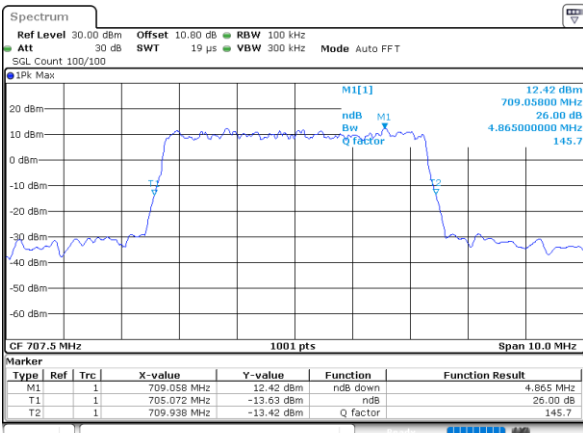

LTE Band 12

Middle Channel / 10MHz / QPSK

Date: 25\_MAY\_2021 11:09:11

Middle Channel / 10MHz / 16QAM

Date: 25\_MAY\_2021 11:09:32

LTE Band 12

Middle Channel / 1.4MHz / 64QAM

Date: 25\_MAY\_2021 10:38:41

Middle Channel / 3MHz / 64QAM

Date: 25\_MAY\_2021 10:50:58

Middle Channel / 5MHz / 64QAM

Date: 25\_MAY\_2021 10:54:28

Middle Channel / 10MHz / 64QAM

Date: 25\_MAY\_2021 11:16:39

**Occupied Bandwidth**

Mode	LTE Band 12 : 99%OBW(MHz)											
BW	1.4MHz		3MHz		5MHz		10MHz		15MHz		20MHz	
Mod.	QPSK	16QAM	QPSK	16QAM	QPSK	16QAM	QPSK	16QAM	QPSK	16QAM	QPSK	16QAM
Middle CH	1.09	1.08	2.71	2.72	4.49	4.50	9.01	8.99	-	-	-	-
Mode	LTE Band 12 : 99%OBW(MHz)											
BW	1.4MHz		3MHz		5MHz		10MHz		15MHz		20MHz	
Mod.	64QAM	256 QAM	64QAM	256 QAM	64QAM	256 QAM	64QAM	256 QAM	64QAM	256 QAM	64QAM	256 QAM
Middle CH	1.09	-	2.70	-	4.47	-	8.97	-	-	-	-	-