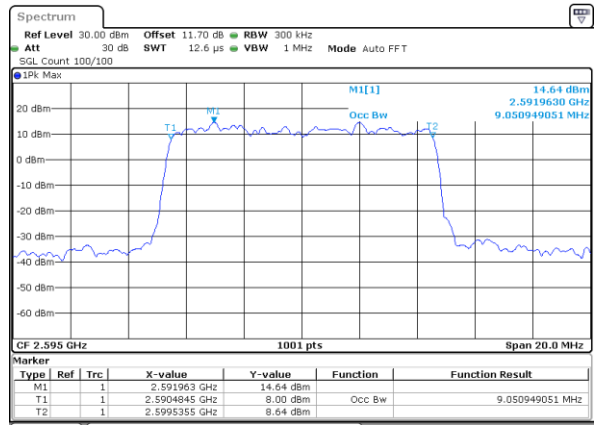

Middle Channel / 20MHz / 64QAM

Date: 24.MAY.2021 11:09:34

**Occupied Bandwidth**

Mode	LTE Band 38 : 99%OBW(MHz)											
BW	1.4MHz		3MHz		5MHz		10MHz		15MHz		20MHz	
Mod.	QPSK	16QAM	QPSK	16QAM	QPSK	16QAM	QPSK	16QAM	QPSK	16QAM	QPSK	16QAM
Middle CH	-	-	-	-	4.47	4.49	9.01	9.05	13.46	13.43	17.90	17.86
Mode	LTE Band 38 : 99%OBW(MHz)											
BW	1.4MHz		3MHz		5MHz		10MHz		15MHz		20MHz	
Mod.	64QAM	256 QAM	64QAM	256 QAM	64QAM	256 QAM	64QAM	256 QAM	64QAM	256 QAM	64QAM	256 QAM
Middle CH	-	-	-	-	4.48	-	8.99	-	13.46	-	17.90	-

LTE Band 38

Middle Channel / 5MHz / QPSK

Date: 24.MAY.2021 11:01:07

Middle Channel / 5MHz / 16QAM

Date: 24.MAY.2021 11:01:30

Middle Channel / 10MHz / QPSK

Date: 24.MAY.2021 11:02:05

Middle Channel / 10MHz / 16QAM

Date: 24.MAY.2021 11:02:58

Middle Channel / 15MHz / QPSK

Date: 24.MAY.2021 11:04:03

Middle Channel / 15MHz / 16QAM

Date: 24.MAY.2021 11:04:26

LTE Band 38

Middle Channel / 20MHz / QPSK

Date: 24.MAY.2021 11:05:13