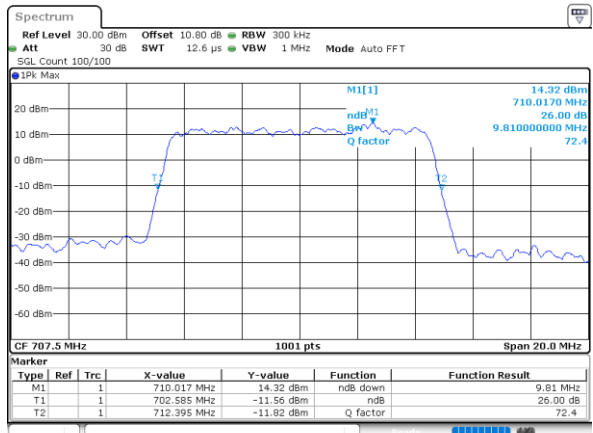

Middle Channel / 3MHz / 64QAM

Date: 25\_MAY\_2021 10:50:58

Middle Channel / 5MHz / 64QAM

Date: 25\_MAY\_2021 10:54:28

Middle Channel / 10MHz / 64QAM

Date: 25\_MAY\_2021 11:16:39

**Occupied Bandwidth**

Mode	LTE Band 12 : 99%OBW(MHz)											
BW	1.4MHz		3MHz		5MHz		10MHz		15MHz		20MHz	
Mod.	QPSK	16QAM	QPSK	16QAM	QPSK	16QAM	QPSK	16QAM	QPSK	16QAM	QPSK	16QAM
Middle CH	1.09	1.08	2.71	2.72	4.49	4.50	9.01	8.99	-	-	-	-
Mode	LTE Band 12 : 99%OBW(MHz)											
BW	1.4MHz		3MHz		5MHz		10MHz		15MHz		20MHz	
Mod.	64QAM	256 QAM	64QAM	256 QAM	64QAM	256 QAM	64QAM	256 QAM	64QAM	256 QAM	64QAM	256 QAM
Middle CH	1.09	-	2.70	-	4.47	-	8.97	-	-	-	-	-