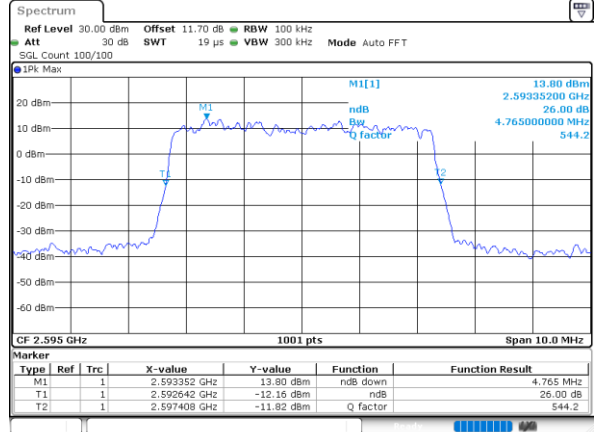

## LTE Band 38

### Peak-to-Average Ratio

Mode	LTE Band 38 / 20MHz				
Mod.	QPSK	16QAM	64QAM	256QAM	Limit: 13dB
RB Size	Full RB	Full RB	Full RB	Full RB	Result
Middle CH	5.01	5.97	6.49	-	PASS

**26dB Bandwidth**

Mode	LTE Band 38 : 26dB BW(MHz)											
BW	1.4MHz		3MHz		5MHz		10MHz		15MHz		20MHz	
Mod.	QPSK	16QAM	QPSK	16QAM	QPSK	16QAM	QPSK	16QAM	QPSK	16QAM	QPSK	16QAM
Middle CH	-	-	-	-	4.95	4.77	9.71	9.67	14.60	14.09	18.74	18.82
Mode	LTE Band 38 : 26dB BW(MHz)											
BW	1.4MHz		3MHz		5MHz		10MHz		15MHz		20MHz	
Mod.	64QAM	256 QAM	64QAM	256 QAM	64QAM	256 QAM	64QAM	256 QAM	64QAM	256 QAM	64QAM	256 QAM
Middle CH	-	-	-	-	4.92	-	9.69	-	14.27	-	19.02	-

LTE Band 38

Middle Channel / 5MHz / QPSK

Date: 24.MAY.2021 11:01:52

Middle Channel / 5MHz / 16QAM

Date: 24.MAY.2021 11:02:13

Middle Channel / 10MHz / QPSK

Date: 24.MAY.2021 11:03:20

Middle Channel / 10MHz / 16QAM