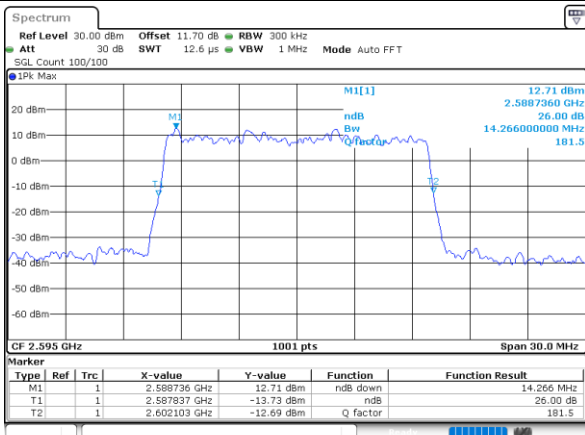

Middle Channel / 20MHz / 16QAM

Date: 24.MAY.2021 11:06:37

Middle Channel / 5MHz / 64QAM

Date: 24.MAY.2021 11:07:22

Middle Channel / 10MHz / 64QAM

Date: 24.MAY.2021 11:08:06

Middle Channel / 15MHz / 64QAM

Date: 24.MAY.2021 11:08:50

Middle Channel / 20MHz / 64QAM

Date: 24.MAY.2021 11:09:34

**Occupied Bandwidth**

Mode	LTE Band 38 : 99%OBW(MHz)											
BW	1.4MHz		3MHz		5MHz		10MHz		15MHz		20MHz	
Mod.	QPSK	16QAM	QPSK	16QAM	QPSK	16QAM	QPSK	16QAM	QPSK	16QAM	QPSK	16QAM
Middle CH	-	-	-	-	4.47	4.49	9.01	9.05	13.46	13.43	17.90	17.86
Mode	LTE Band 38 : 99%OBW(MHz)											
BW	1.4MHz		3MHz		5MHz		10MHz		15MHz		20MHz	
Mod.	64QAM	256 QAM	64QAM	256 QAM	64QAM	256 QAM	64QAM	256 QAM	64QAM	256 QAM	64QAM	256 QAM
Middle CH	-	-	-	-	4.48	-	8.99	-	13.46	-	17.90	-