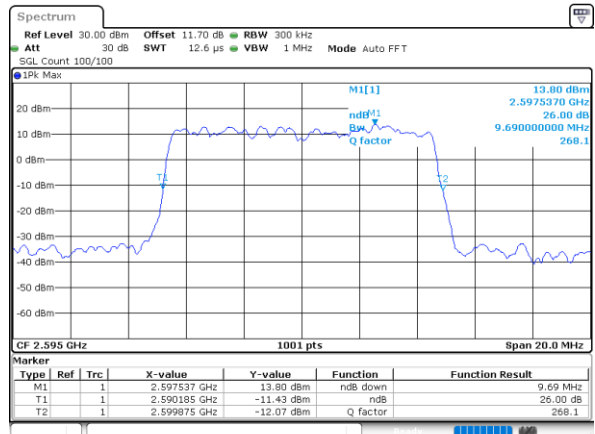

Middle Channel / 20MHz / 16QAM

Date: 24.MAY.2021 11:06:37

Middle Channel / 5MHz / 64QAM

Date: 24.MAY.2021 11:07:22

Middle Channel / 10MHz / 64QAM

Date: 24.MAY.2021 11:08:06

Middle Channel / 15MHz / 64QAM

Date: 24.MAY.2021 11:08:50

Middle Channel / 20MHz / 64QAM

Date: 24.MAY.2021 11:09:34

**Occupied Bandwidth**

Mode	LTE Band 38 : 99%OBW(MHz)											
BW	1.4MHz		3MHz		5MHz		10MHz		15MHz		20MHz	
Mod.	QPSK	16QAM	QPSK	16QAM	QPSK	16QAM	QPSK	16QAM	QPSK	16QAM	QPSK	16QAM
Middle CH	-	-	-	-	4.47	4.49	9.01	9.05	13.46	13.43	17.90	17.86
Mode	LTE Band 38 : 99%OBW(MHz)											
BW	1.4MHz		3MHz		5MHz		10MHz		15MHz		20MHz	
Mod.	64QAM	256 QAM	64QAM	256 QAM	64QAM	256 QAM	64QAM	256 QAM	64QAM	256 QAM	64QAM	256 QAM
Middle CH	-	-	-	-	4.48	-	8.99	-	13.46	-	17.90	-