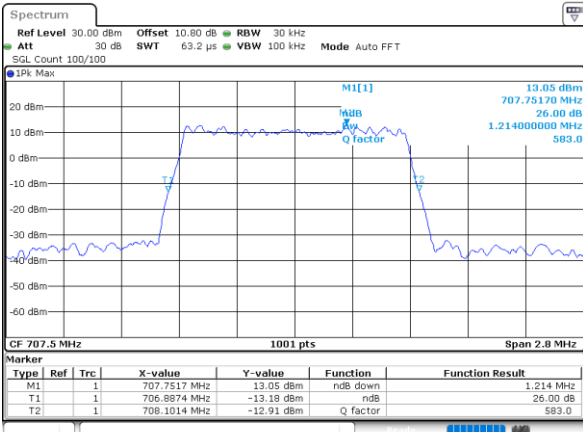

Date: 25_MAY_2021 10:38:41