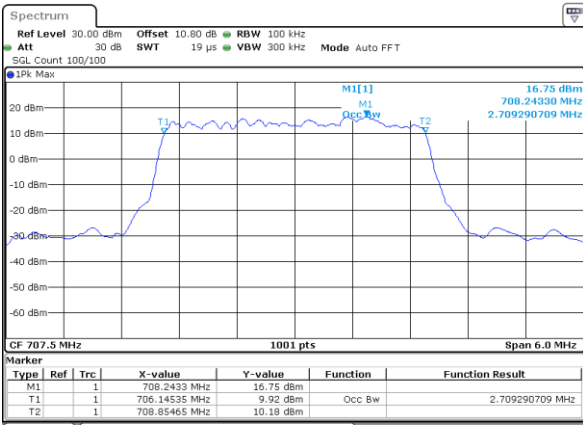

Middle Channel / 3MHz / 64QAM

Date: 25\_MAY\_2021 10:50:58

Middle Channel / 5MHz / 64QAM

Date: 25\_MAY\_2021 10:54:28

Middle Channel / 10MHz / 64QAM

Date: 25\_MAY\_2021 11:16:39

**Occupied Bandwidth**

Mode	LTE Band 12 : 99%OBW(MHz)											
BW	1.4MHz		3MHz		5MHz		10MHz		15MHz		20MHz	
Mod.	QPSK	16QAM	QPSK	16QAM	QPSK	16QAM	QPSK	16QAM	QPSK	16QAM	QPSK	16QAM
Middle CH	1.09	1.08	2.71	2.72	4.49	4.50	9.01	8.99	-	-	-	-
Mode	LTE Band 12 : 99%OBW(MHz)											
BW	1.4MHz		3MHz		5MHz		10MHz		15MHz		20MHz	
Mod.	64QAM	256 QAM	64QAM	256 QAM	64QAM	256 QAM	64QAM	256 QAM	64QAM	256 QAM	64QAM	256 QAM
Middle CH	1.09	-	2.70	-	4.47	-	8.97	-	-	-	-	-

LTE Band 12

Middle Channel / 1.4MHz / QPSK

Date: 25.MAY.2021 10:31:52

Middle Channel / 1.4MHz / 16QAM

Date: 25.MAY.2021 10:31:30

Middle Channel / 3MHz / QPSK

Date: 25.MAY.2021 10:44:10

Middle Channel / 3MHz / 16QAM