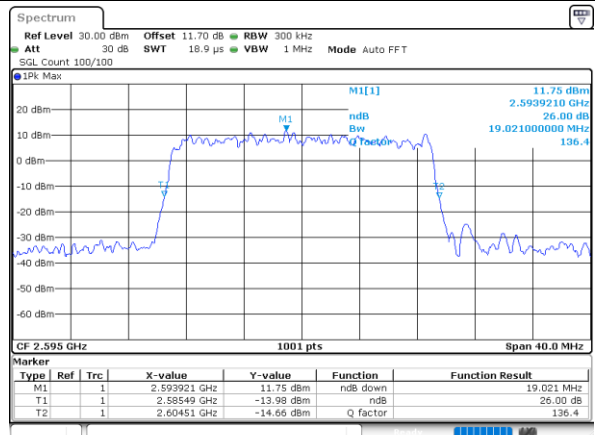

Middle Channel / 20MHz / 16QAM

Date: 24.MAY.2021 11:06:37

Middle Channel / 5MHz / 64QAM

Date: 24.MAY.2021 11:07:22

Middle Channel / 10MHz / 64QAM

Date: 24.MAY.2021 11:08:06

Middle Channel / 15MHz / 64QAM

Date: 24.MAY.2021 11:08:50

Middle Channel / 20MHz / 64QAM

Date: 24.MAY.2021 11:09:34

**Occupied Bandwidth**

Mode	LTE Band 38 : 99%OBW(MHz)											
BW	1.4MHz		3MHz		5MHz		10MHz		15MHz		20MHz	
Mod.	QPSK	16QAM	QPSK	16QAM	QPSK	16QAM	QPSK	16QAM	QPSK	16QAM	QPSK	16QAM
Middle CH	-	-	-	-	4.47	4.49	9.01	9.05	13.46	13.43	17.90	17.86
Mode	LTE Band 38 : 99%OBW(MHz)											
BW	1.4MHz		3MHz		5MHz		10MHz		15MHz		20MHz	
Mod.	64QAM	256 QAM	64QAM	256 QAM	64QAM	256 QAM	64QAM	256 QAM	64QAM	256 QAM	64QAM	256 QAM
Middle CH	-	-	-	-	4.48	-	8.99	-	13.46	-	17.90	-