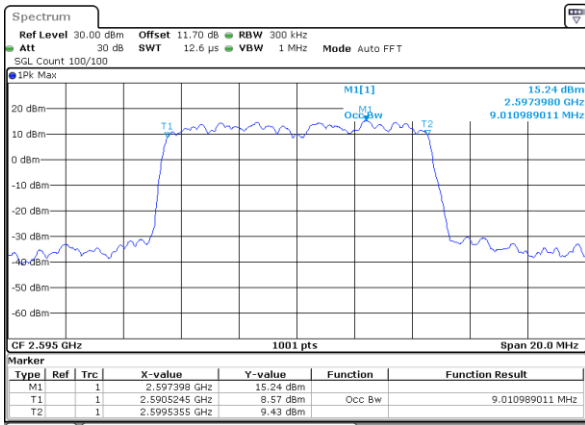

Middle Channel / 20MHz / 64QAM

Date: 24.MAY.2021 11:09:34

**Occupied Bandwidth**

Mode	LTE Band 38 : 99%OBW(MHz)											
BW	1.4MHz		3MHz		5MHz		10MHz		15MHz		20MHz	
Mod.	QPSK	16QAM	QPSK	16QAM	QPSK	16QAM	QPSK	16QAM	QPSK	16QAM	QPSK	16QAM
Middle CH	-	-	-	-	4.47	4.49	9.01	9.05	13.46	13.43	17.90	17.86
Mode	LTE Band 38 : 99%OBW(MHz)											
BW	1.4MHz		3MHz		5MHz		10MHz		15MHz		20MHz	
Mod.	64QAM	256 QAM	64QAM	256 QAM	64QAM	256 QAM	64QAM	256 QAM	64QAM	256 QAM	64QAM	256 QAM
Middle CH	-	-	-	-	4.48	-	8.99	-	13.46	-	17.90	-

LTE Band 38

Middle Channel / 5MHz / QPSK

Date: 24.MAY.2021 11:01:07

Middle Channel / 5MHz / 16QAM

Date: 24.MAY.2021 11:01:30

Middle Channel / 10MHz / QPSK

Date: 24.MAY.2021 11:02:05

Middle Channel / 10MHz / 16QAM

Date: 24.MAY.2021 11:02:58

Middle Channel / 15MHz / QPSK

Date: 24.MAY.2021 11:04:03

Middle Channel / 15MHz / 16QAM

Date: 24.MAY.2021 11:04:26

LTE Band 38

Middle Channel / 20MHz / QPSK

Date: 24.MAY.2021 11:05:13