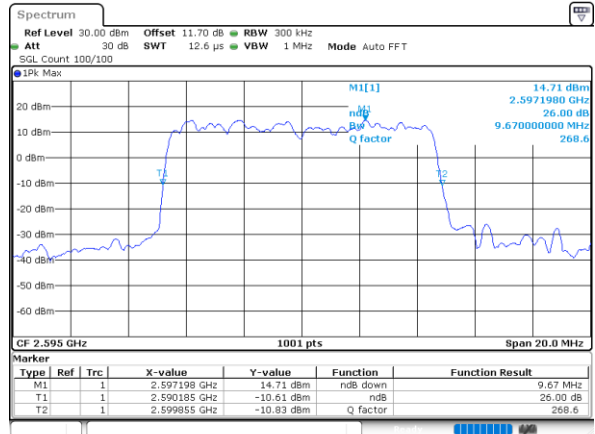

### Peak-to-Average Ratio

Mode	LTE Band 38 / 20MHz				
Mod.	QPSK	16QAM	64QAM	256QAM	Limit: 13dB
RB Size	Full RB	Full RB	Full RB	Full RB	Result
Middle CH	5.01	5.97	6.49	-	PASS

**26dB Bandwidth**

Mode	LTE Band 38 : 26dB BW(MHz)											
BW	1.4MHz		3MHz		5MHz		10MHz		15MHz		20MHz	
Mod.	QPSK	16QAM	QPSK	16QAM	QPSK	16QAM	QPSK	16QAM	QPSK	16QAM	QPSK	16QAM
Middle CH	-	-	-	-	4.95	4.77	9.71	9.67	14.60	14.09	18.74	18.82
Mode	LTE Band 38 : 26dB BW(MHz)											
BW	1.4MHz		3MHz		5MHz		10MHz		15MHz		20MHz	
Mod.	64QAM	256 QAM	64QAM	256 QAM	64QAM	256 QAM	64QAM	256 QAM	64QAM	256 QAM	64QAM	256 QAM
Middle CH	-	-	-	-	4.92	-	9.69	-	14.27	-	19.02	-

LTE Band 38

Middle Channel / 5MHz / QPSK

Date: 24.MAY.2021 11:01:52

Middle Channel / 5MHz / 16QAM

Date: 24.MAY.2021 11:02:13

Middle Channel / 10MHz / QPSK

Date: 24.MAY.2021 11:03:20

Middle Channel / 10MHz / 16QAM