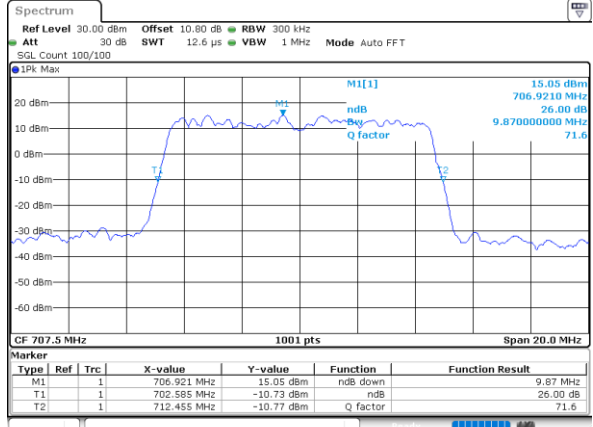

LTE Band 12

Middle Channel / 10MHz / QPSK

Date: 25\_MAY\_2021 11:09:11

Middle Channel / 10MHz / 16QAM

Date: 25\_MAY\_2021 11:09:32

LTE Band 12

Middle Channel / 1.4MHz / 64QAM

Date: 25\_MAY\_2021 10:38:41

Middle Channel / 3MHz / 64QAM

Date: 25\_MAY\_2021 10:50:58

Middle Channel / 5MHz / 64QAM

Date: 25\_MAY\_2021 10:54:28

Middle Channel / 10MHz / 64QAM

Date: 25\_MAY\_2021 11:16:39

**Occupied Bandwidth**

Mode	LTE Band 12 : 99%OBW(MHz)											
BW	1.4MHz		3MHz		5MHz		10MHz		15MHz		20MHz	
Mod.	QPSK	16QAM	QPSK	16QAM	QPSK	16QAM	QPSK	16QAM	QPSK	16QAM	QPSK	16QAM
Middle CH	1.09	1.08	2.71	2.72	4.49	4.50	9.01	8.99	-	-	-	-
Mode	LTE Band 12 : 99%OBW(MHz)											
BW	1.4MHz		3MHz		5MHz		10MHz		15MHz		20MHz	
Mod.	64QAM	256 QAM	64QAM	256 QAM	64QAM	256 QAM	64QAM	256 QAM	64QAM	256 QAM	64QAM	256 QAM
Middle CH	1.09	-	2.70	-	4.47	-	8.97	-	-	-	-	-