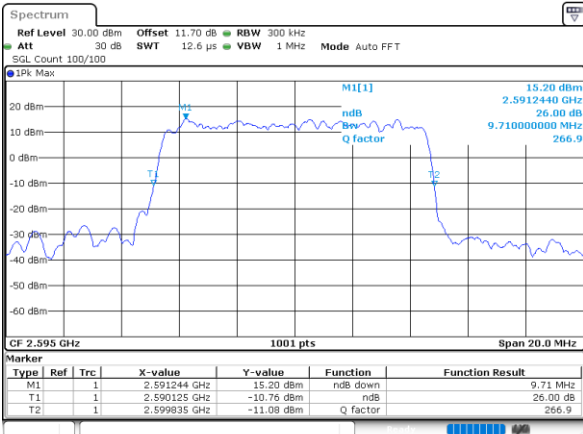

### Peak-to-Average Ratio

Mode	LTE Band 38 / 20MHz				
Mod.	QPSK	16QAM	64QAM	256QAM	Limit: 13dB
RB Size	Full RB	Full RB	Full RB	Full RB	Result
Middle CH	5.01	5.97	6.49	-	PASS

**26dB Bandwidth**

Mode	LTE Band 38 : 26dB BW(MHz)											
BW	1.4MHz		3MHz		5MHz		10MHz		15MHz		20MHz	
Mod.	QPSK	16QAM	QPSK	16QAM	QPSK	16QAM	QPSK	16QAM	QPSK	16QAM	QPSK	16QAM
Middle CH	-	-	-	-	4.95	4.77	9.71	9.67	14.60	14.09	18.74	18.82
Mode	LTE Band 38 : 26dB BW(MHz)											
BW	1.4MHz		3MHz		5MHz		10MHz		15MHz		20MHz	
Mod.	64QAM	256 QAM	64QAM	256 QAM	64QAM	256 QAM	64QAM	256 QAM	64QAM	256 QAM	64QAM	256 QAM
Middle CH	-	-	-	-	4.92	-	9.69	-	14.27	-	19.02	-

LTE Band 38

Middle Channel / 5MHz / QPSK

Date: 24.MAY.2021 11:01:52

Middle Channel / 5MHz / 16QAM

Date: 24.MAY.2021 11:02:13

Middle Channel / 10MHz / QPSK

Date: 24.MAY.2021 11:03:20

Middle Channel / 10MHz / 16QAM

Date: 24.MAY.2021 11:03:41

Middle Channel / 15MHz / QPSK

Date: 24.MAY.2021 11:04:49

Middle Channel / 15MHz / 16QAM

Date: 24.MAY.2021 11:05:10

LTE Band 38

Middle Channel / 20MHz / QPSK

Date: 24.MAY.2021 11:06:16