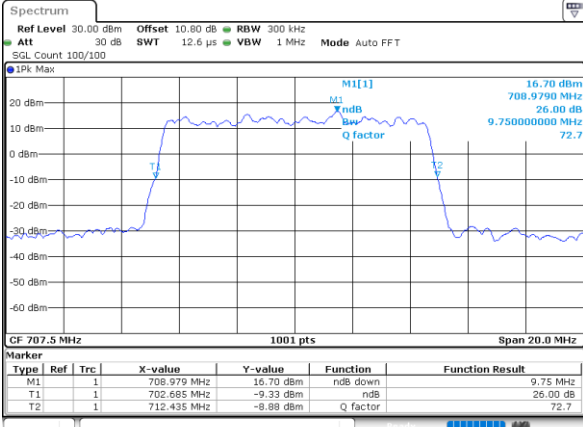

LTE Band 12

Middle Channel / 10MHz / QPSK

Date: 25\_MAY\_2021 11:09:11

Middle Channel / 10MHz / 16QAM

Date: 25\_MAY\_2021 11:09:32

LTE Band 12

Middle Channel / 1.4MHz / 64QAM

Date: 25\_MAY\_2021 10:38:41

Middle Channel / 3MHz / 64QAM

Date: 25\_MAY\_2021 10:50:58

Middle Channel / 5MHz / 64QAM

Date: 25\_MAY\_2021 10:54:28

Middle Channel / 10MHz / 64QAM

Date: 25\_MAY\_2021 11:16:39

**Occupied Bandwidth**

Mode	LTE Band 12 : 99%OBW(MHz)											
BW	1.4MHz		3MHz		5MHz		10MHz		15MHz		20MHz	
Mod.	QPSK	16QAM	QPSK	16QAM	QPSK	16QAM	QPSK	16QAM	QPSK	16QAM	QPSK	16QAM
Middle CH	1.09	1.08	2.71	2.72	4.49	4.50	9.01	8.99	-	-	-	-
Mode	LTE Band 12 : 99%OBW(MHz)											
BW	1.4MHz		3MHz		5MHz		10MHz		15MHz		20MHz	
Mod.	64QAM	256 QAM	64QAM	256 QAM	64QAM	256 QAM	64QAM	256 QAM	64QAM	256 QAM	64QAM	256 QAM
Middle CH	1.09	-	2.70	-	4.47	-	8.97	-	-	-	-	-