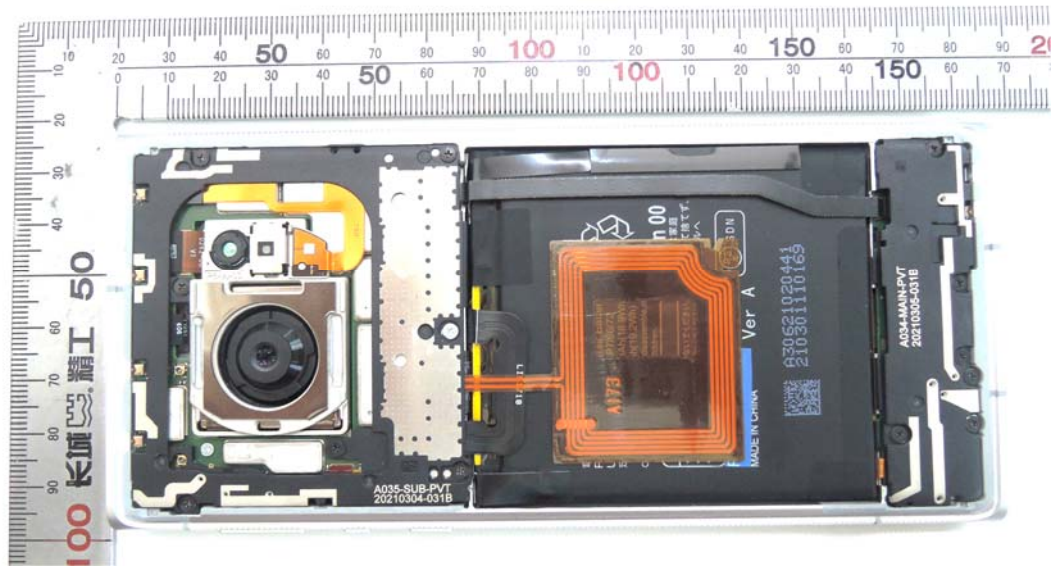

Internal Photos

FCC ID: APYHRO00296

Internal Photos

FCC ID: APYHRO00296

Internal Photos

FCC ID: APYHRO00296

Internal Photos

FCC ID: APYHRO00296

Internal Photos

FCC ID: APYHRO00296

Internal Photos

FCC ID: APYHRO00296

【BB PCB】

【IP PCB】

【RF PCB】

Internal Photos