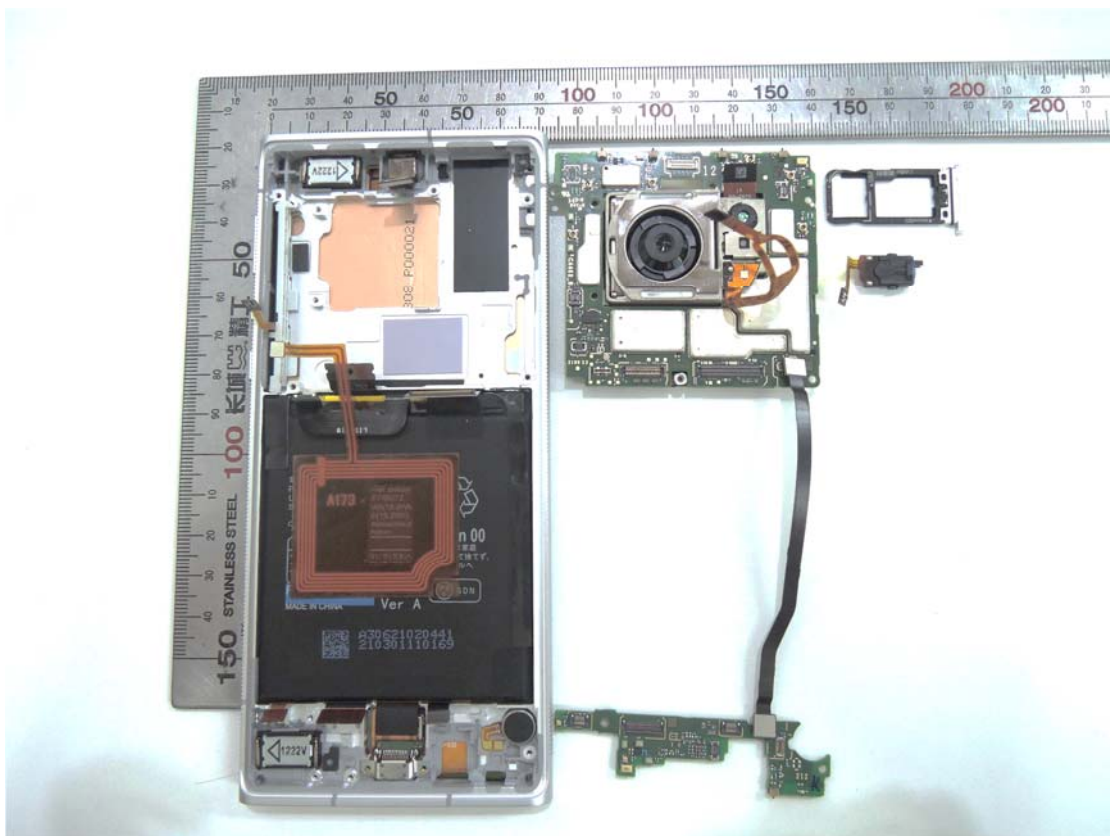

Internal Photos

FCC ID: APYHRO00296

Internal Photos

FCC ID: APYHRO00296

Internal Photos

FCC ID: APYHRO00296

Internal Photos

FCC ID: APYHRO00296

Internal Photos

FCC ID: APYHRO00296

Internal Photos

FCC ID: APYHRO00296

【BB PCB】

【IP PCB】

【RF PCB】

Internal Photos