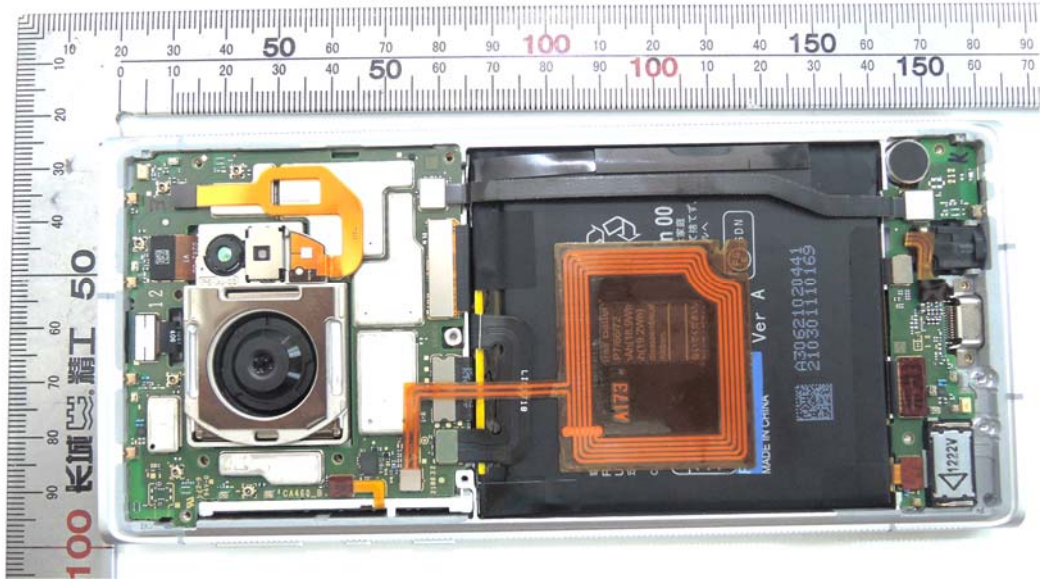

Internal Photos

FCC ID: APYHRO00296

Internal Photos

FCC ID: APYHRO00296

Internal Photos

FCC ID: APYHRO00296

Internal Photos

FCC ID: APYHRO00296

Internal Photos

FCC ID: APYHRO00296

Internal Photos

FCC ID: APYHRO00296

【BB PCB】

【IP PCB】

【RF PCB】

Internal Photos