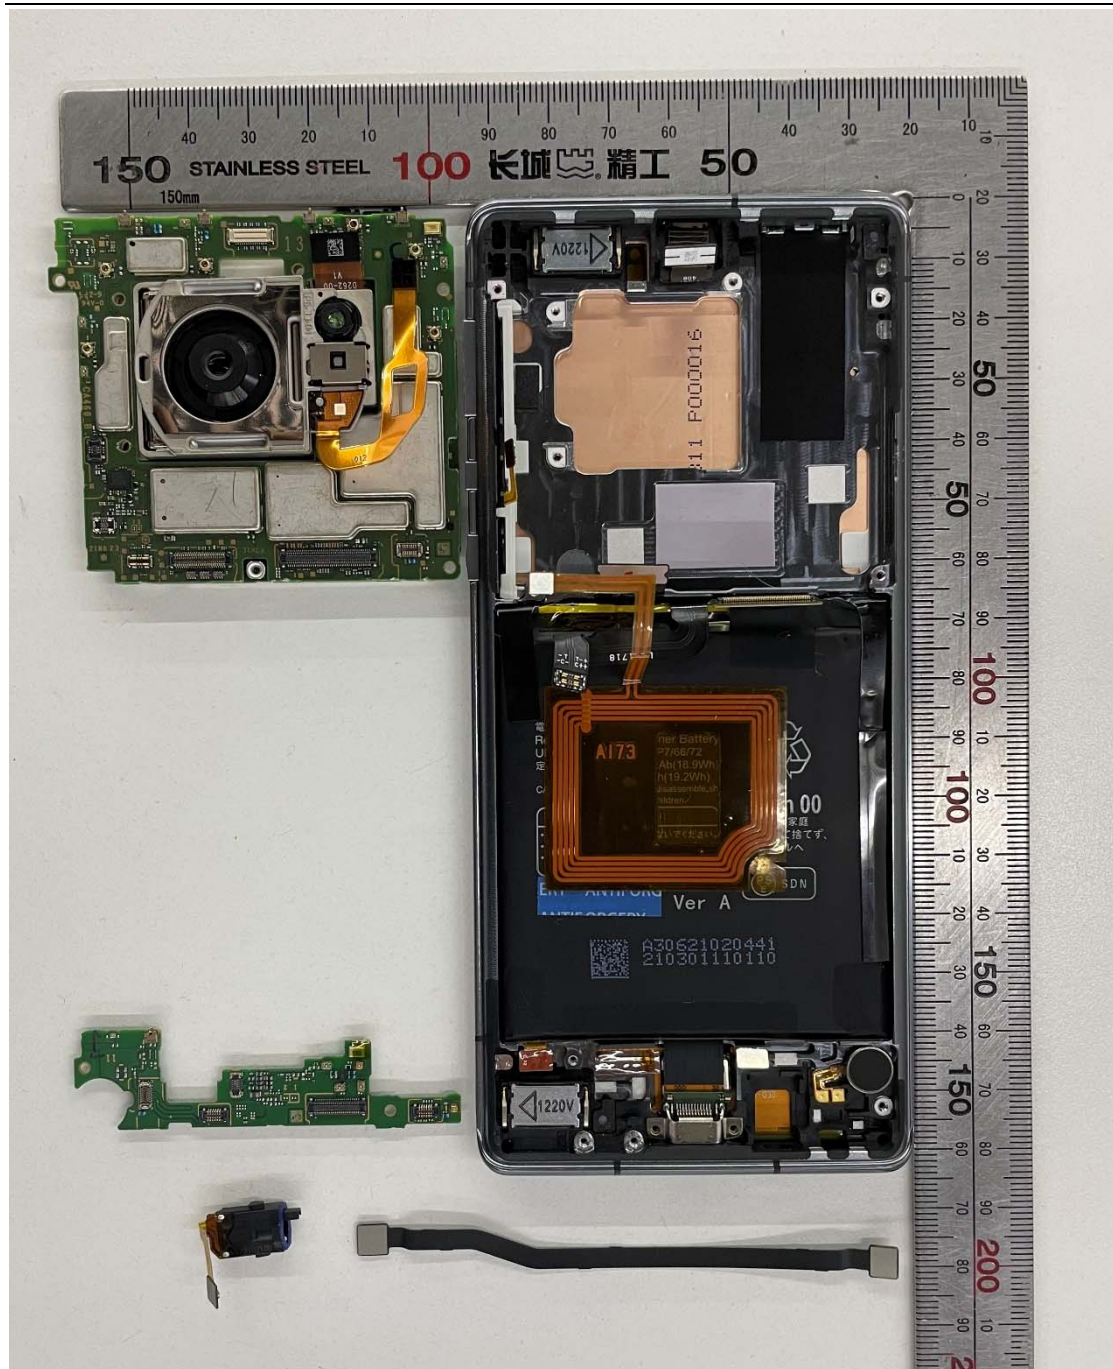

# Internal Photos

FCC ID: APYHRO00295

# Internal Photos

FCC ID: APYHRO00295

【BB PCB】

【IP PCB】

【RF PCB】