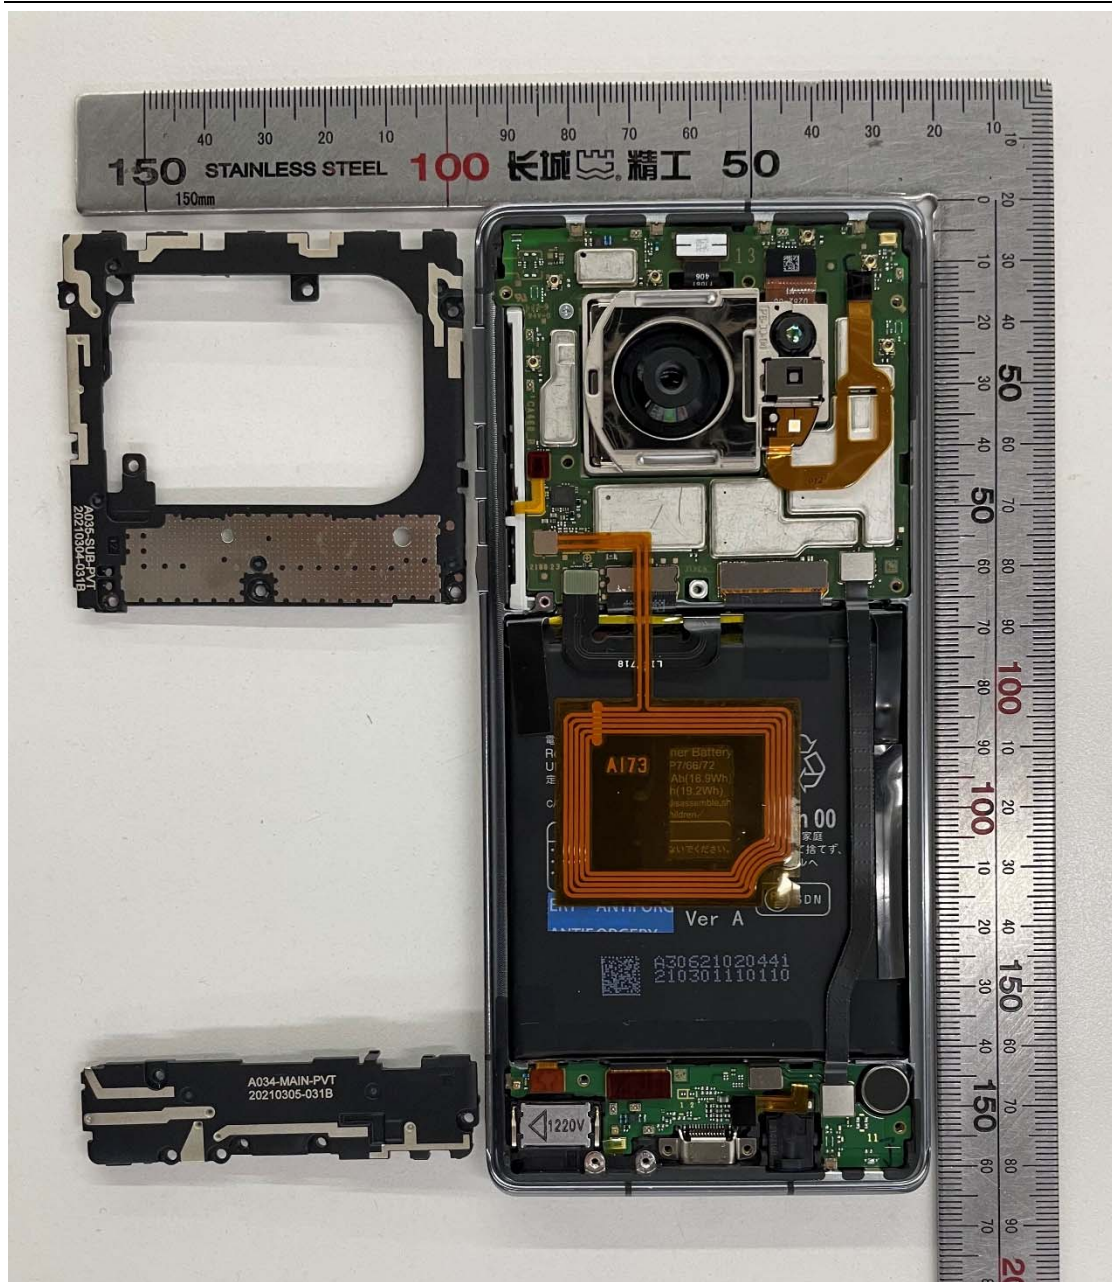

# Internal Photos

FCC ID: APYHRO00295