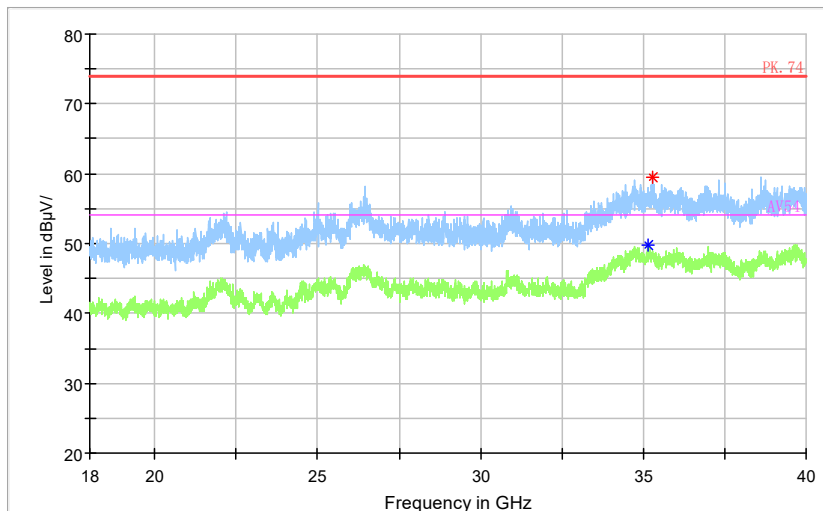

Frequency Range: 3GHz -6GHz  
Detector: Av mode and PK mode  
Test Mode: 802.11ac(VHT40)

Full Spectrum

— Preview Result 2-AVG    — Preview Result 1-PK+    \* Critical\_Freqs AVG  
\* Critical\_Freqs PK+    — PK.74    — AV54  
◆ Final\_Result PK+    ◆ Final\_Result AVG

Frequency Range: 6GHz -18GHz  
Detector: Av mode and PK mode  
Test Mode: 802.11ac(VHT40)

Full Spectrum

— Preview Result 2-AVG    — Preview Result 1-PK+    \* Critical\_Freqs AVG  
\* Critical\_Freqs PK+    — PK.74    — AV54  
◆ Final\_Result PK+    ◆ Final\_Result AVG