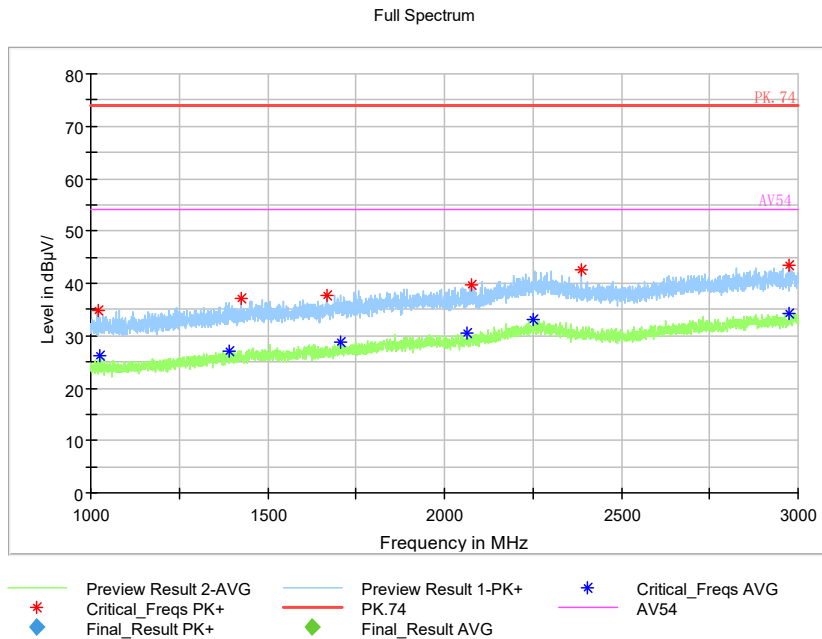

Frequency Range: 1GHz -3GHz
Detector: Av mode and PK mode
Modulation type: 802.11n(HT40)