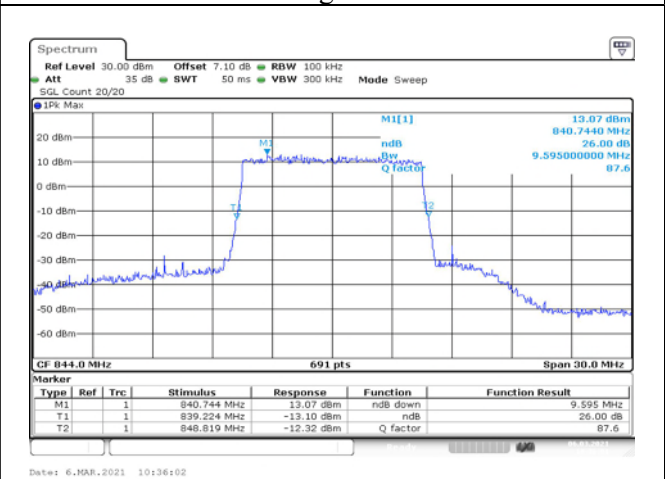

Fig.35

Fig.36

#### 4 Peak-Average Ratio

Band	Carrier frequency (MHz)	Channel	BW (MHz)	RB Size	RB Offset	QPSK	16-QAM	64-QAM
5	824.7	20407	1.4	1	5	Fig.1	Fig.2	Fig.3
	824.7	20407		6	0	Fig.4	Fig.5	Fig.6
	836.5	20525		1	5	Fig.7	Fig.8	Fig.9
	836.5	20525		6	0	Fig.10	Fig.11	Fig.12
	848.3	20643		1	5	Fig.13	Fig.14	Fig.15
	848.3	20643		6	0	Fig.16	Fig.17	Fig.18
	825.5	20415	3	1	14	Fig.19	Fig.20	Fig.21
	825.5	20415		15	0	Fig.22	Fig.23	Fig.24
	836.5	20525		1	14	Fig.25	Fig.26	Fig.27
	836.5	20525		15	0	Fig.28	Fig.29	Fig.30
	847.5	20635		1	14	Fig.31	Fig.32	Fig.33
	847.5	20635		15	0	Fig.34	Fig.35	Fig.36
	826.5	20425	5	1	24	Fig.37	Fig.38	Fig.39
	826.5	20425		25	0	Fig.40	Fig.41	Fig.42
	836.5	20525		1	24	Fig.43	Fig.44	Fig.45
	836.5	20525		25	0	Fig.46	Fig.47	Fig.48
	846.5	20625		1	24	Fig.49	Fig.50	Fig.51
	846.5	20625		25	0	Fig.52	Fig.53	Fig.54
	829	20450	10	1	49	Fig.55	Fig.56	Fig.57
	829	20450		50	0	Fig.58	Fig.59	Fig.60
836.5	20525	1		49	Fig.61	Fig.62	Fig.63	
836.5	20525	50		0	Fig.64	Fig.65	Fig.66	
844	20600	1		49	Fig.67	Fig.68	Fig.69	
844	20600	50		0	Fig.70	Fig.71	Fig.72	