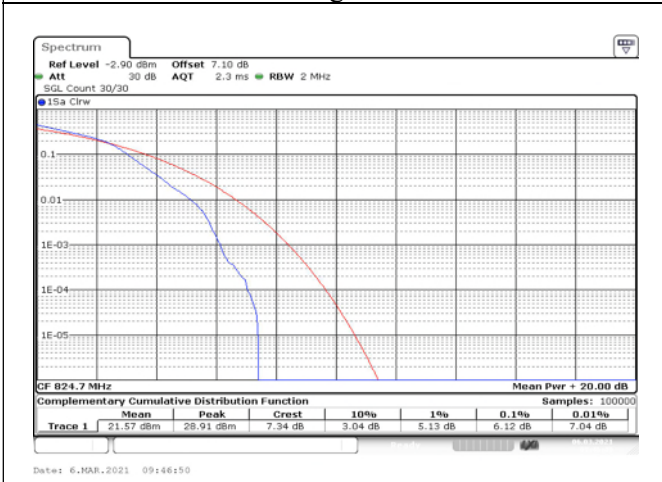

#### 4 Peak-Average Ratio

Band	Carrier frequency (MHz)	Channel	BW (MHz)	RB Size	RB Offset	QPSK	16-QAM	64-QAM
5	824.7	20407	1.4	1	5	Fig.1	Fig.2	Fig.3
	824.7	20407		6	0	Fig.4	Fig.5	Fig.6
	836.5	20525		1	5	Fig.7	Fig.8	Fig.9
	836.5	20525		6	0	Fig.10	Fig.11	Fig.12
	848.3	20643		1	5	Fig.13	Fig.14	Fig.15
	848.3	20643		6	0	Fig.16	Fig.17	Fig.18
	825.5	20415	3	1	14	Fig.19	Fig.20	Fig.21
	825.5	20415		15	0	Fig.22	Fig.23	Fig.24
	836.5	20525		1	14	Fig.25	Fig.26	Fig.27
	836.5	20525		15	0	Fig.28	Fig.29	Fig.30
	847.5	20635		1	14	Fig.31	Fig.32	Fig.33
	847.5	20635		15	0	Fig.34	Fig.35	Fig.36
	826.5	20425	5	1	24	Fig.37	Fig.38	Fig.39
	826.5	20425		25	0	Fig.40	Fig.41	Fig.42
	836.5	20525		1	24	Fig.43	Fig.44	Fig.45
	836.5	20525		25	0	Fig.46	Fig.47	Fig.48
	846.5	20625		1	24	Fig.49	Fig.50	Fig.51
	846.5	20625		25	0	Fig.52	Fig.53	Fig.54
	829	20450	10	1	49	Fig.55	Fig.56	Fig.57
	829	20450		50	0	Fig.58	Fig.59	Fig.60
836.5	20525	1		49	Fig.61	Fig.62	Fig.63	
836.5	20525	50		0	Fig.64	Fig.65	Fig.66	
844	20600	1		49	Fig.67	Fig.68	Fig.69	
844	20600	50		0	Fig.70	Fig.71	Fig.72	

Fig.1

Fig.2

Fig.3

Fig.4

Fig.5

Fig.6

Fig.7

Fig.8

Fig.9

Fig.10

Fig.11

Fig.12

Fig.13

Fig.14

Fig.15

Fig.16