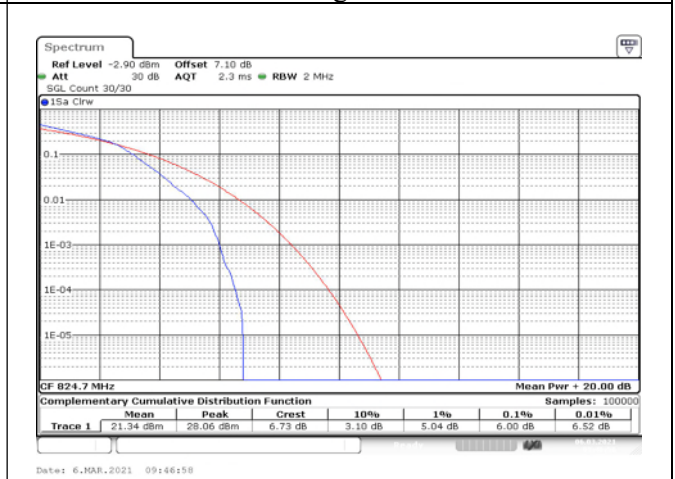

#### 4 Peak-Average Ratio

Band	Carrier frequency (MHz)	Channel	BW (MHz)	RB Size	RB Offset	QPSK	16-QAM	64-QAM
5	824.7	20407	1.4	1	5	Fig.1	Fig.2	Fig.3
	824.7	20407		6	0	Fig.4	Fig.5	Fig.6
	836.5	20525		1	5	Fig.7	Fig.8	Fig.9
	836.5	20525		6	0	Fig.10	Fig.11	Fig.12
	848.3	20643		1	5	Fig.13	Fig.14	Fig.15
	848.3	20643		6	0	Fig.16	Fig.17	Fig.18
	825.5	20415	3	1	14	Fig.19	Fig.20	Fig.21
	825.5	20415		15	0	Fig.22	Fig.23	Fig.24
	836.5	20525		1	14	Fig.25	Fig.26	Fig.27
	836.5	20525		15	0	Fig.28	Fig.29	Fig.30
	847.5	20635		1	14	Fig.31	Fig.32	Fig.33
	847.5	20635		15	0	Fig.34	Fig.35	Fig.36
	826.5	20425	5	1	24	Fig.37	Fig.38	Fig.39
	826.5	20425		25	0	Fig.40	Fig.41	Fig.42
	836.5	20525		1	24	Fig.43	Fig.44	Fig.45
	836.5	20525		25	0	Fig.46	Fig.47	Fig.48
	846.5	20625		1	24	Fig.49	Fig.50	Fig.51
	846.5	20625		25	0	Fig.52	Fig.53	Fig.54
	829	20450	10	1	49	Fig.55	Fig.56	Fig.57
	829	20450		50	0	Fig.58	Fig.59	Fig.60
836.5	20525	1		49	Fig.61	Fig.62	Fig.63	
836.5	20525	50		0	Fig.64	Fig.65	Fig.66	
844	20600	1		49	Fig.67	Fig.68	Fig.69	
844	20600	50		0	Fig.70	Fig.71	Fig.72	

Fig.1

Fig.2

Fig.3

Fig.4

Fig.5

Fig.6

Fig.7

Fig.8

Fig.9

Fig.10

Fig.11

Fig.12

Fig.13

Fig.14

Fig.15

Fig.16