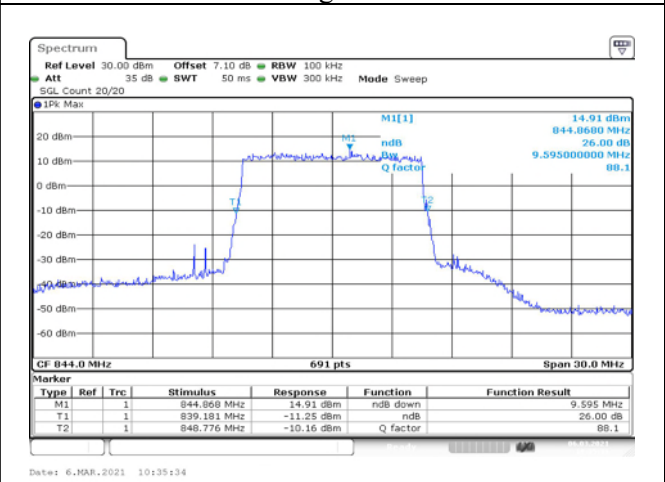

Fig.27

Fig.28

Fig.29

Fig.30

Fig.31

Fig.32

Fig.33

Fig.34

#### 4 Peak-Average Ratio

Band	Carrier frequency (MHz)	Channel	BW (MHz)	RB Size	RB Offset	QPSK	16-QAM	64-QAM
5	824.7	20407	1.4	1	5	Fig.1	Fig.2	Fig.3
	824.7	20407		6	0	Fig.4	Fig.5	Fig.6
	836.5	20525		1	5	Fig.7	Fig.8	Fig.9
	836.5	20525		6	0	Fig.10	Fig.11	Fig.12
	848.3	20643		1	5	Fig.13	Fig.14	Fig.15
	848.3	20643		6	0	Fig.16	Fig.17	Fig.18
	825.5	20415	3	1	14	Fig.19	Fig.20	Fig.21
	825.5	20415		15	0	Fig.22	Fig.23	Fig.24
	836.5	20525		1	14	Fig.25	Fig.26	Fig.27
	836.5	20525		15	0	Fig.28	Fig.29	Fig.30
	847.5	20635		1	14	Fig.31	Fig.32	Fig.33
	847.5	20635		15	0	Fig.34	Fig.35	Fig.36
	826.5	20425	5	1	24	Fig.37	Fig.38	Fig.39
	826.5	20425		25	0	Fig.40	Fig.41	Fig.42
	836.5	20525		1	24	Fig.43	Fig.44	Fig.45
	836.5	20525		25	0	Fig.46	Fig.47	Fig.48
	846.5	20625		1	24	Fig.49	Fig.50	Fig.51
	846.5	20625		25	0	Fig.52	Fig.53	Fig.54
	829	20450	10	1	49	Fig.55	Fig.56	Fig.57
	829	20450		50	0	Fig.58	Fig.59	Fig.60
836.5	20525	1		49	Fig.61	Fig.62	Fig.63	
836.5	20525	50		0	Fig.64	Fig.65	Fig.66	
844	20600	1		49	Fig.67	Fig.68	Fig.69	
844	20600	50		0	Fig.70	Fig.71	Fig.72	