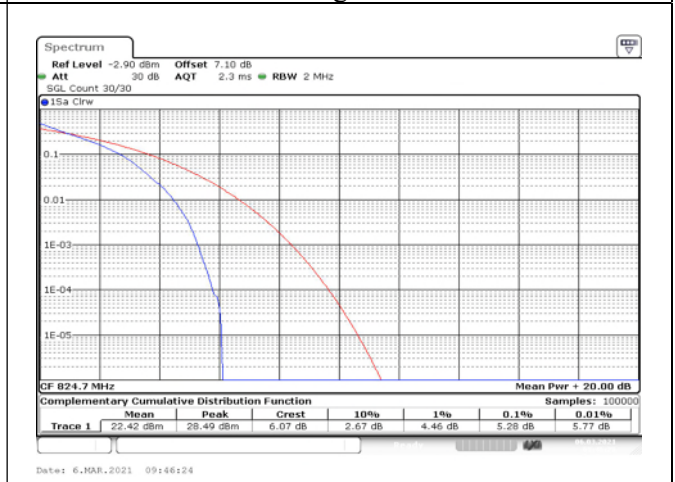

#### 4 Peak-Average Ratio

Band	Carrier frequency (MHz)	Channel	BW (MHz)	RB Size	RB Offset	QPSK	16-QAM	64-QAM
5	824.7	20407	1.4	1	5	Fig.1	Fig.2	Fig.3
	824.7	20407		6	0	Fig.4	Fig.5	Fig.6
	836.5	20525		1	5	Fig.7	Fig.8	Fig.9
	836.5	20525		6	0	Fig.10	Fig.11	Fig.12
	848.3	20643		1	5	Fig.13	Fig.14	Fig.15
	848.3	20643		6	0	Fig.16	Fig.17	Fig.18
	825.5	20415	3	1	14	Fig.19	Fig.20	Fig.21
	825.5	20415		15	0	Fig.22	Fig.23	Fig.24
	836.5	20525		1	14	Fig.25	Fig.26	Fig.27
	836.5	20525		15	0	Fig.28	Fig.29	Fig.30
	847.5	20635		1	14	Fig.31	Fig.32	Fig.33
	847.5	20635		15	0	Fig.34	Fig.35	Fig.36
	826.5	20425	5	1	24	Fig.37	Fig.38	Fig.39
	826.5	20425		25	0	Fig.40	Fig.41	Fig.42
	836.5	20525		1	24	Fig.43	Fig.44	Fig.45
	836.5	20525		25	0	Fig.46	Fig.47	Fig.48
	846.5	20625		1	24	Fig.49	Fig.50	Fig.51
	846.5	20625		25	0	Fig.52	Fig.53	Fig.54
	829	20450	10	1	49	Fig.55	Fig.56	Fig.57
	829	20450		50	0	Fig.58	Fig.59	Fig.60
836.5	20525	1		49	Fig.61	Fig.62	Fig.63	
836.5	20525	50		0	Fig.64	Fig.65	Fig.66	
844	20600	1		49	Fig.67	Fig.68	Fig.69	
844	20600	50		0	Fig.70	Fig.71	Fig.72	

Fig.1

Fig.2

Fig.3

Fig.4

Fig.5

Fig.6

Fig.7

Fig.8

Fig.9

Fig.10

Fig.11

Fig.12

Fig.13

Fig.14

Fig.15

Fig.16