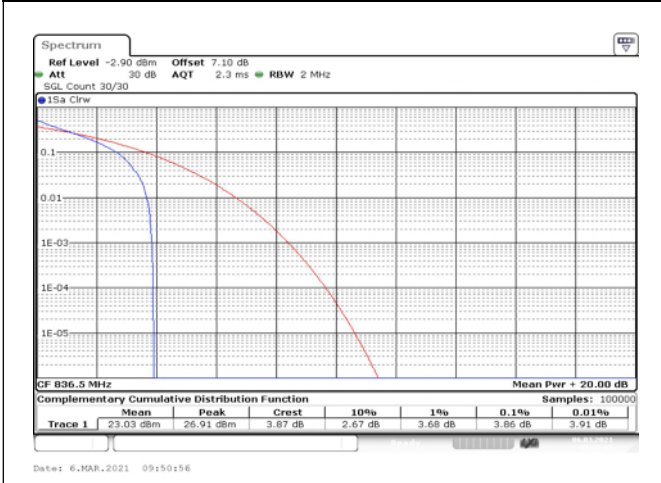

#### 4 Peak-Average Ratio

Band	Carrier frequency (MHz)	Channel	BW (MHz)	RB Size	RB Offset	QPSK	16-QAM	64-QAM
5	824.7	20407	1.4	1	5	Fig.1	Fig.2	Fig.3
	824.7	20407		6	0	Fig.4	Fig.5	Fig.6
	836.5	20525		1	5	Fig.7	Fig.8	Fig.9
	836.5	20525		6	0	Fig.10	Fig.11	Fig.12
	848.3	20643		1	5	Fig.13	Fig.14	Fig.15
	848.3	20643		6	0	Fig.16	Fig.17	Fig.18
	825.5	20415	3	1	14	Fig.19	Fig.20	Fig.21
	825.5	20415		15	0	Fig.22	Fig.23	Fig.24
	836.5	20525		1	14	Fig.25	Fig.26	Fig.27
	836.5	20525		15	0	Fig.28	Fig.29	Fig.30
	847.5	20635		1	14	Fig.31	Fig.32	Fig.33
	847.5	20635		15	0	Fig.34	Fig.35	Fig.36
	826.5	20425	5	1	24	Fig.37	Fig.38	Fig.39
	826.5	20425		25	0	Fig.40	Fig.41	Fig.42
	836.5	20525		1	24	Fig.43	Fig.44	Fig.45
	836.5	20525		25	0	Fig.46	Fig.47	Fig.48
	846.5	20625		1	24	Fig.49	Fig.50	Fig.51
	846.5	20625		25	0	Fig.52	Fig.53	Fig.54
	829	20450	10	1	49	Fig.55	Fig.56	Fig.57
	829	20450		50	0	Fig.58	Fig.59	Fig.60
836.5	20525	1		49	Fig.61	Fig.62	Fig.63	
836.5	20525	50		0	Fig.64	Fig.65	Fig.66	
844	20600	1		49	Fig.67	Fig.68	Fig.69	
844	20600	50		0	Fig.70	Fig.71	Fig.72	

Fig.1

Fig.2

Fig.3

Fig.4

Fig.5

Fig.6

Fig.7

Fig.8

Fig.9

Fig.10

Fig.11

Fig.12

Fig.13

Fig.14

Fig.15

Fig.16