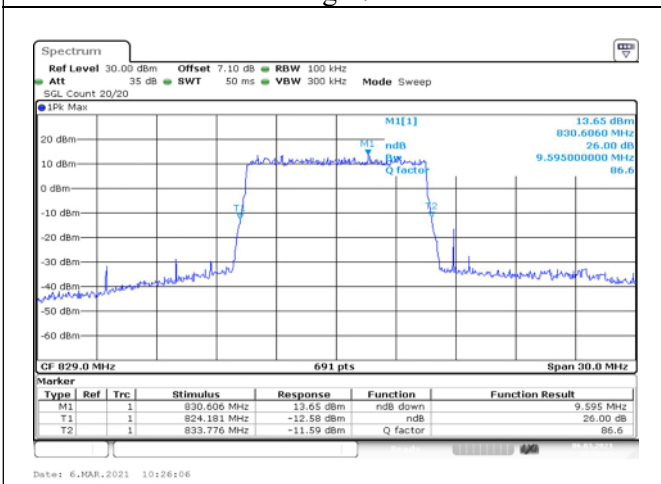

Fig.27

Fig.28

Fig.29

Fig.30

Fig.31

Fig.32

Fig.33

Fig.34

#### 4 Peak-Average Ratio

Band	Carrier frequency (MHz)	Channel	BW (MHz)	RB Size	RB Offset	QPSK	16-QAM	64-QAM
5	824.7	20407	1.4	1	5	Fig.1	Fig.2	Fig.3
	824.7	20407		6	0	Fig.4	Fig.5	Fig.6
	836.5	20525		1	5	Fig.7	Fig.8	Fig.9
	836.5	20525		6	0	Fig.10	Fig.11	Fig.12
	848.3	20643		1	5	Fig.13	Fig.14	Fig.15
	848.3	20643		6	0	Fig.16	Fig.17	Fig.18
	825.5	20415	3	1	14	Fig.19	Fig.20	Fig.21
	825.5	20415		15	0	Fig.22	Fig.23	Fig.24
	836.5	20525		1	14	Fig.25	Fig.26	Fig.27
	836.5	20525		15	0	Fig.28	Fig.29	Fig.30
	847.5	20635		1	14	Fig.31	Fig.32	Fig.33
	847.5	20635		15	0	Fig.34	Fig.35	Fig.36
	826.5	20425	5	1	24	Fig.37	Fig.38	Fig.39
	826.5	20425		25	0	Fig.40	Fig.41	Fig.42
	836.5	20525		1	24	Fig.43	Fig.44	Fig.45
	836.5	20525		25	0	Fig.46	Fig.47	Fig.48
	846.5	20625		1	24	Fig.49	Fig.50	Fig.51
	846.5	20625		25	0	Fig.52	Fig.53	Fig.54
	829	20450	10	1	49	Fig.55	Fig.56	Fig.57
	829	20450		50	0	Fig.58	Fig.59	Fig.60
836.5	20525	1		49	Fig.61	Fig.62	Fig.63	
836.5	20525	50		0	Fig.64	Fig.65	Fig.66	
844	20600	1		49	Fig.67	Fig.68	Fig.69	
844	20600	50		0	Fig.70	Fig.71	Fig.72	