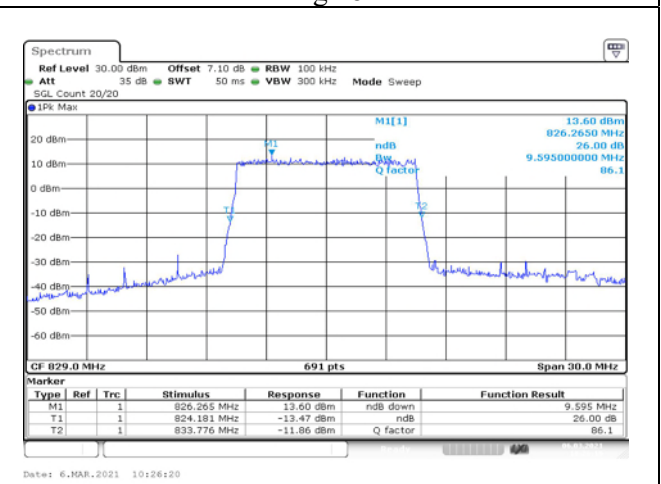

Fig.27

Fig.28

Fig.29

Fig.30

Fig.31

Fig.32

Fig.33

Fig.34

#### 4 Peak-Average Ratio

Band	Carrier frequency (MHz)	Channel	BW (MHz)	RB Size	RB Offset	QPSK	16-QAM	64-QAM
5	824.7	20407	1.4	1	5	Fig.1	Fig.2	Fig.3
	824.7	20407		6	0	Fig.4	Fig.5	Fig.6
	836.5	20525		1	5	Fig.7	Fig.8	Fig.9
	836.5	20525		6	0	Fig.10	Fig.11	Fig.12
	848.3	20643		1	5	Fig.13	Fig.14	Fig.15
	848.3	20643		6	0	Fig.16	Fig.17	Fig.18
	825.5	20415	3	1	14	Fig.19	Fig.20	Fig.21
	825.5	20415		15	0	Fig.22	Fig.23	Fig.24
	836.5	20525		1	14	Fig.25	Fig.26	Fig.27
	836.5	20525		15	0	Fig.28	Fig.29	Fig.30
	847.5	20635		1	14	Fig.31	Fig.32	Fig.33
	847.5	20635		15	0	Fig.34	Fig.35	Fig.36
	826.5	20425	5	1	24	Fig.37	Fig.38	Fig.39
	826.5	20425		25	0	Fig.40	Fig.41	Fig.42
	836.5	20525		1	24	Fig.43	Fig.44	Fig.45
	836.5	20525		25	0	Fig.46	Fig.47	Fig.48
	846.5	20625		1	24	Fig.49	Fig.50	Fig.51
	846.5	20625		25	0	Fig.52	Fig.53	Fig.54
	829	20450	10	1	49	Fig.55	Fig.56	Fig.57
	829	20450		50	0	Fig.58	Fig.59	Fig.60
836.5	20525	1		49	Fig.61	Fig.62	Fig.63	
836.5	20525	50		0	Fig.64	Fig.65	Fig.66	
844	20600	1		49	Fig.67	Fig.68	Fig.69	
844	20600	50		0	Fig.70	Fig.71	Fig.72	