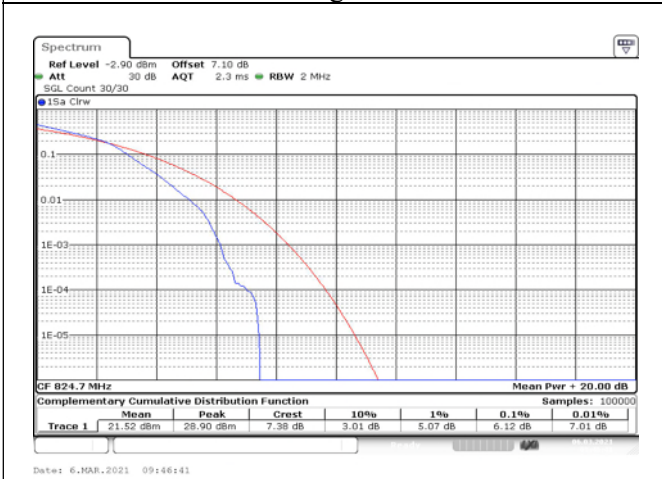

#### 4 Peak-Average Ratio

Band	Carrier frequency (MHz)	Channel	BW (MHz)	RB Size	RB Offset	QPSK	16-QAM	64-QAM
5	824.7	20407	1.4	1	5	Fig.1	Fig.2	Fig.3
	824.7	20407		6	0	Fig.4	Fig.5	Fig.6
	836.5	20525		1	5	Fig.7	Fig.8	Fig.9
	836.5	20525		6	0	Fig.10	Fig.11	Fig.12
	848.3	20643		1	5	Fig.13	Fig.14	Fig.15
	848.3	20643		6	0	Fig.16	Fig.17	Fig.18
	825.5	20415	3	1	14	Fig.19	Fig.20	Fig.21
	825.5	20415		15	0	Fig.22	Fig.23	Fig.24
	836.5	20525		1	14	Fig.25	Fig.26	Fig.27
	836.5	20525		15	0	Fig.28	Fig.29	Fig.30
	847.5	20635		1	14	Fig.31	Fig.32	Fig.33
	847.5	20635		15	0	Fig.34	Fig.35	Fig.36
	826.5	20425	5	1	24	Fig.37	Fig.38	Fig.39
	826.5	20425		25	0	Fig.40	Fig.41	Fig.42
	836.5	20525		1	24	Fig.43	Fig.44	Fig.45
	836.5	20525		25	0	Fig.46	Fig.47	Fig.48
	846.5	20625		1	24	Fig.49	Fig.50	Fig.51
	846.5	20625		25	0	Fig.52	Fig.53	Fig.54
	829	20450	10	1	49	Fig.55	Fig.56	Fig.57
	829	20450		50	0	Fig.58	Fig.59	Fig.60
836.5	20525	1		49	Fig.61	Fig.62	Fig.63	
836.5	20525	50		0	Fig.64	Fig.65	Fig.66	
844	20600	1		49	Fig.67	Fig.68	Fig.69	
844	20600	50		0	Fig.70	Fig.71	Fig.72	

Fig.1

Fig.2

Fig.3

Fig.4

Fig.5

Fig.6

Fig.7

Fig.8

Fig.9

Fig.10

Fig.11

Fig.12

Fig.13

Fig.14

Fig.15

Fig.16