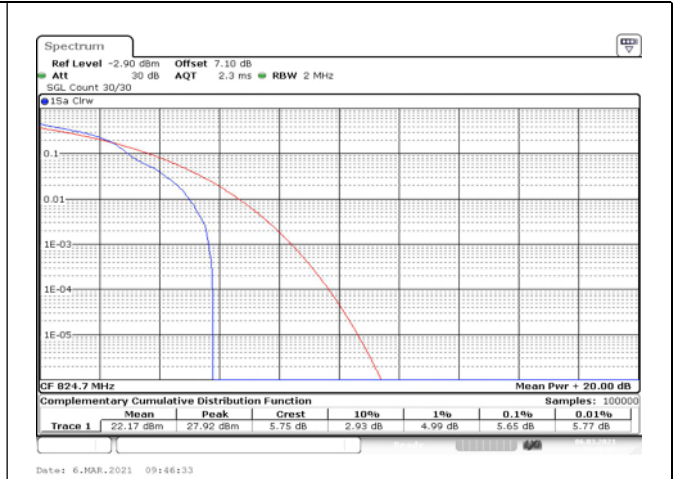

#### 4 Peak-Average Ratio

Band	Carrier frequency (MHz)	Channel	BW (MHz)	RB Size	RB Offset	QPSK	16-QAM	64-QAM
5	824.7	20407	1.4	1	5	Fig.1	Fig.2	Fig.3
	824.7	20407		6	0	Fig.4	Fig.5	Fig.6
	836.5	20525		1	5	Fig.7	Fig.8	Fig.9
	836.5	20525		6	0	Fig.10	Fig.11	Fig.12
	848.3	20643		1	5	Fig.13	Fig.14	Fig.15
	848.3	20643		6	0	Fig.16	Fig.17	Fig.18
	825.5	20415	3	1	14	Fig.19	Fig.20	Fig.21
	825.5	20415		15	0	Fig.22	Fig.23	Fig.24
	836.5	20525		1	14	Fig.25	Fig.26	Fig.27
	836.5	20525		15	0	Fig.28	Fig.29	Fig.30
	847.5	20635		1	14	Fig.31	Fig.32	Fig.33
	847.5	20635		15	0	Fig.34	Fig.35	Fig.36
	826.5	20425	5	1	24	Fig.37	Fig.38	Fig.39
	826.5	20425		25	0	Fig.40	Fig.41	Fig.42
	836.5	20525		1	24	Fig.43	Fig.44	Fig.45
	836.5	20525		25	0	Fig.46	Fig.47	Fig.48
	846.5	20625		1	24	Fig.49	Fig.50	Fig.51
	846.5	20625		25	0	Fig.52	Fig.53	Fig.54
	829	20450	10	1	49	Fig.55	Fig.56	Fig.57
	829	20450		50	0	Fig.58	Fig.59	Fig.60
836.5	20525	1		49	Fig.61	Fig.62	Fig.63	
836.5	20525	50		0	Fig.64	Fig.65	Fig.66	
844	20600	1		49	Fig.67	Fig.68	Fig.69	
844	20600	50		0	Fig.70	Fig.71	Fig.72	

Fig.1

Fig.2

Fig.3

Fig.4

Fig.5

Fig.6

Fig.7

Fig.8

Fig.9

Fig.10

Fig.11

Fig.12

Fig.13

Fig.14

Fig.15

Fig.16