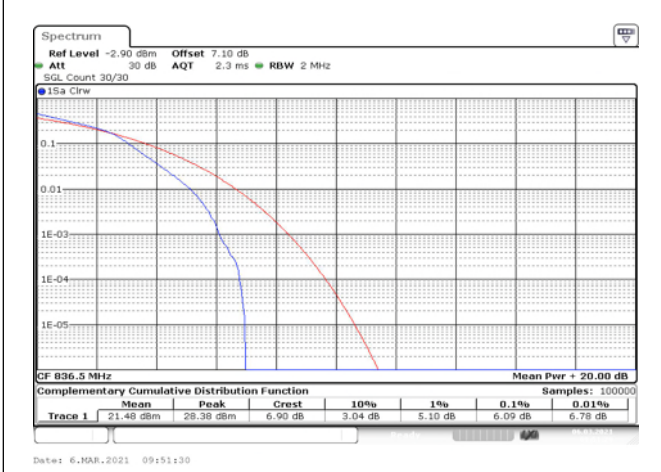

#### 4 Peak-Average Ratio

Band	Carrier frequency (MHz)	Channel	BW (MHz)	RB Size	RB Offset	QPSK	16-QAM	64-QAM
5	824.7	20407	1.4	1	5	Fig.1	Fig.2	Fig.3
	824.7	20407		6	0	Fig.4	Fig.5	Fig.6
	836.5	20525		1	5	Fig.7	Fig.8	Fig.9
	836.5	20525		6	0	Fig.10	Fig.11	Fig.12
	848.3	20643		1	5	Fig.13	Fig.14	Fig.15
	848.3	20643		6	0	Fig.16	Fig.17	Fig.18
	825.5	20415	3	1	14	Fig.19	Fig.20	Fig.21
	825.5	20415		15	0	Fig.22	Fig.23	Fig.24
	836.5	20525		1	14	Fig.25	Fig.26	Fig.27
	836.5	20525		15	0	Fig.28	Fig.29	Fig.30
	847.5	20635		1	14	Fig.31	Fig.32	Fig.33
	847.5	20635		15	0	Fig.34	Fig.35	Fig.36
	826.5	20425	5	1	24	Fig.37	Fig.38	Fig.39
	826.5	20425		25	0	Fig.40	Fig.41	Fig.42
	836.5	20525		1	24	Fig.43	Fig.44	Fig.45
	836.5	20525		25	0	Fig.46	Fig.47	Fig.48
	846.5	20625		1	24	Fig.49	Fig.50	Fig.51
	846.5	20625		25	0	Fig.52	Fig.53	Fig.54
	829	20450	10	1	49	Fig.55	Fig.56	Fig.57
	829	20450		50	0	Fig.58	Fig.59	Fig.60
836.5	20525	1		49	Fig.61	Fig.62	Fig.63	
836.5	20525	50		0	Fig.64	Fig.65	Fig.66	
844	20600	1		49	Fig.67	Fig.68	Fig.69	
844	20600	50		0	Fig.70	Fig.71	Fig.72	

Fig.1

Fig.2

Fig.3

Fig.4

Fig.5

Fig.6

Fig.7

Fig.8

Fig.9

Fig.10

Fig.11

Fig.12

Fig.13

Fig.14

Fig.15

Fig.16