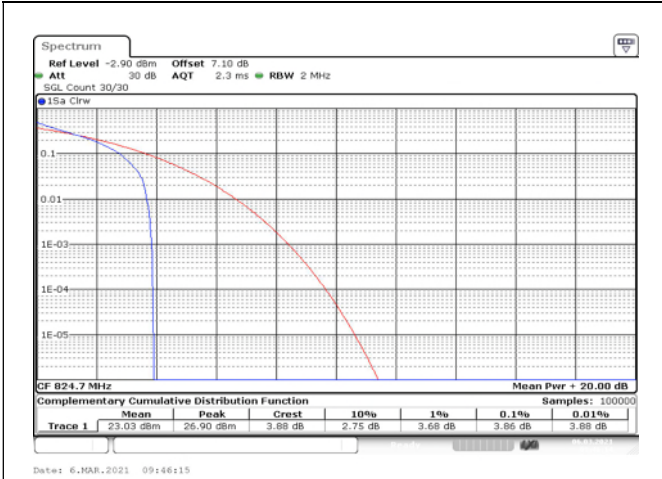

#### 4 Peak-Average Ratio

Band	Carrier frequency (MHz)	Channel	BW (MHz)	RB Size	RB Offset	QPSK	16-QAM	64-QAM
5	824.7	20407	1.4	1	5	Fig.1	Fig.2	Fig.3
	824.7	20407		6	0	Fig.4	Fig.5	Fig.6
	836.5	20525		1	5	Fig.7	Fig.8	Fig.9
	836.5	20525		6	0	Fig.10	Fig.11	Fig.12
	848.3	20643		1	5	Fig.13	Fig.14	Fig.15
	848.3	20643		6	0	Fig.16	Fig.17	Fig.18
	825.5	20415	3	1	14	Fig.19	Fig.20	Fig.21
	825.5	20415		15	0	Fig.22	Fig.23	Fig.24
	836.5	20525		1	14	Fig.25	Fig.26	Fig.27
	836.5	20525		15	0	Fig.28	Fig.29	Fig.30
	847.5	20635		1	14	Fig.31	Fig.32	Fig.33
	847.5	20635		15	0	Fig.34	Fig.35	Fig.36
	826.5	20425	5	1	24	Fig.37	Fig.38	Fig.39
	826.5	20425		25	0	Fig.40	Fig.41	Fig.42
	836.5	20525		1	24	Fig.43	Fig.44	Fig.45
	836.5	20525		25	0	Fig.46	Fig.47	Fig.48
	846.5	20625		1	24	Fig.49	Fig.50	Fig.51
	846.5	20625		25	0	Fig.52	Fig.53	Fig.54
	829	20450	10	1	49	Fig.55	Fig.56	Fig.57
	829	20450		50	0	Fig.58	Fig.59	Fig.60
836.5	20525	1		49	Fig.61	Fig.62	Fig.63	
836.5	20525	50		0	Fig.64	Fig.65	Fig.66	
844	20600	1		49	Fig.67	Fig.68	Fig.69	
844	20600	50		0	Fig.70	Fig.71	Fig.72	

Fig.1

Fig.2

Fig.3

Fig.4

Fig.5

Fig.6

Fig.7

Fig.8