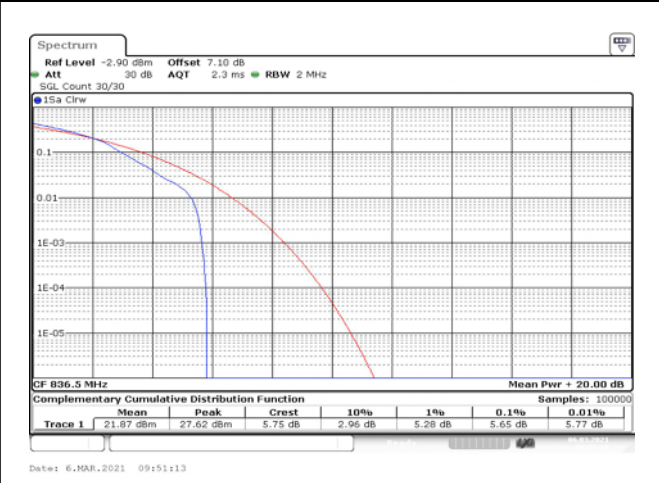

#### 4 Peak-Average Ratio

Band	Carrier frequency (MHz)	Channel	BW (MHz)	RB Size	RB Offset	QPSK	16-QAM	64-QAM
5	824.7	20407	1.4	1	5	Fig.1	Fig.2	Fig.3
	824.7	20407		6	0	Fig.4	Fig.5	Fig.6
	836.5	20525		1	5	Fig.7	Fig.8	Fig.9
	836.5	20525		6	0	Fig.10	Fig.11	Fig.12
	848.3	20643		1	5	Fig.13	Fig.14	Fig.15
	848.3	20643		6	0	Fig.16	Fig.17	Fig.18
	825.5	20415	3	1	14	Fig.19	Fig.20	Fig.21
	825.5	20415		15	0	Fig.22	Fig.23	Fig.24
	836.5	20525		1	14	Fig.25	Fig.26	Fig.27
	836.5	20525		15	0	Fig.28	Fig.29	Fig.30
	847.5	20635		1	14	Fig.31	Fig.32	Fig.33
	847.5	20635		15	0	Fig.34	Fig.35	Fig.36
	826.5	20425	5	1	24	Fig.37	Fig.38	Fig.39
	826.5	20425		25	0	Fig.40	Fig.41	Fig.42
	836.5	20525		1	24	Fig.43	Fig.44	Fig.45
	836.5	20525		25	0	Fig.46	Fig.47	Fig.48
	846.5	20625		1	24	Fig.49	Fig.50	Fig.51
	846.5	20625		25	0	Fig.52	Fig.53	Fig.54
	829	20450	10	1	49	Fig.55	Fig.56	Fig.57
	829	20450		50	0	Fig.58	Fig.59	Fig.60
836.5	20525	1		49	Fig.61	Fig.62	Fig.63	
836.5	20525	50		0	Fig.64	Fig.65	Fig.66	
844	20600	1		49	Fig.67	Fig.68	Fig.69	
844	20600	50		0	Fig.70	Fig.71	Fig.72	

Fig.1

Fig.2

Fig.3

Fig.4

Fig.5

Fig.6

Fig.7

Fig.8

Fig.9

Fig.10

Fig.11

Fig.12

Fig.13

Fig.14

Fig.15

Fig.16