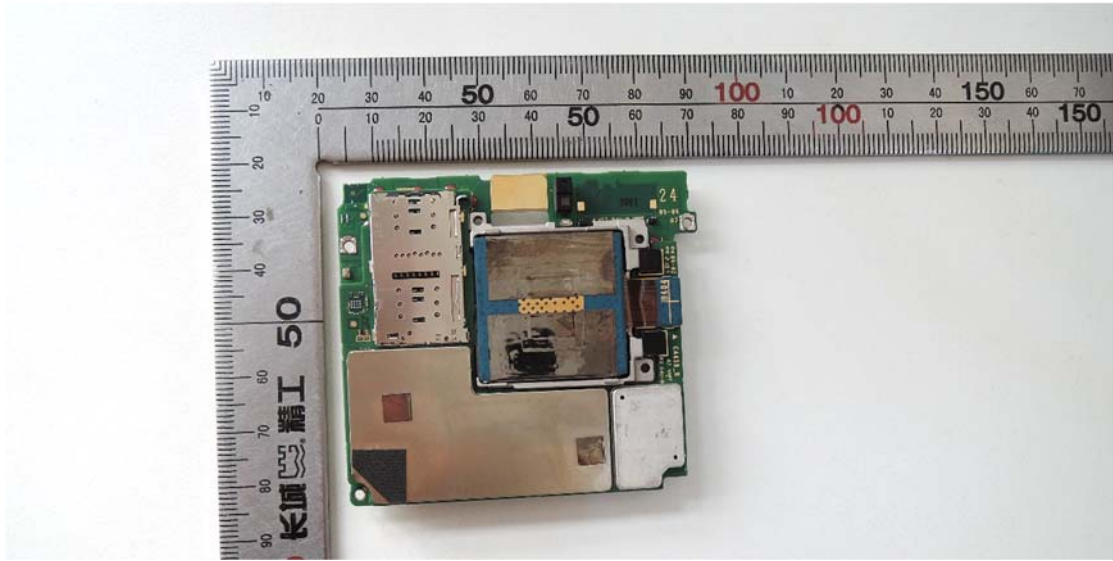

Internal Photos

FCC ID: APYHRO00294

Internal Photos

FCC ID: APYHRO00294

Internal Photos

FCC ID: APYHRO00294

Internal Photos

FCC ID: APYHRO00294

Internal Photos

FCC ID: APYHRO00294

【BB PCB】

Internal Photos

FCC ID: APYHRO00294

【IP PCB】

【RF PCB】

Battery View(Tohoku murata manufacturing)