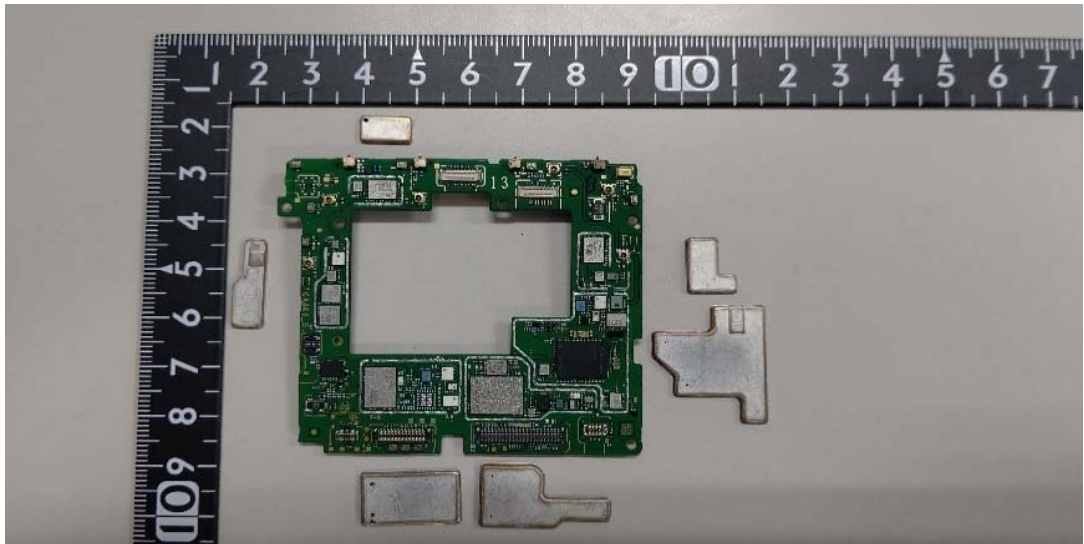

Internal Photos

FCC ID: APYHRO00294

Internal Photos

FCC ID: APYHRO00294

Internal Photos

FCC ID: APYHRO00294

Internal Photos

FCC ID: APYHRO00294

Internal Photos

FCC ID: APYHRO00294

【BB PCB】

Internal Photos

FCC ID: APYHRO00294

【IP PCB】

【RF PCB】

Battery View(Tohoku murata manufacturing)