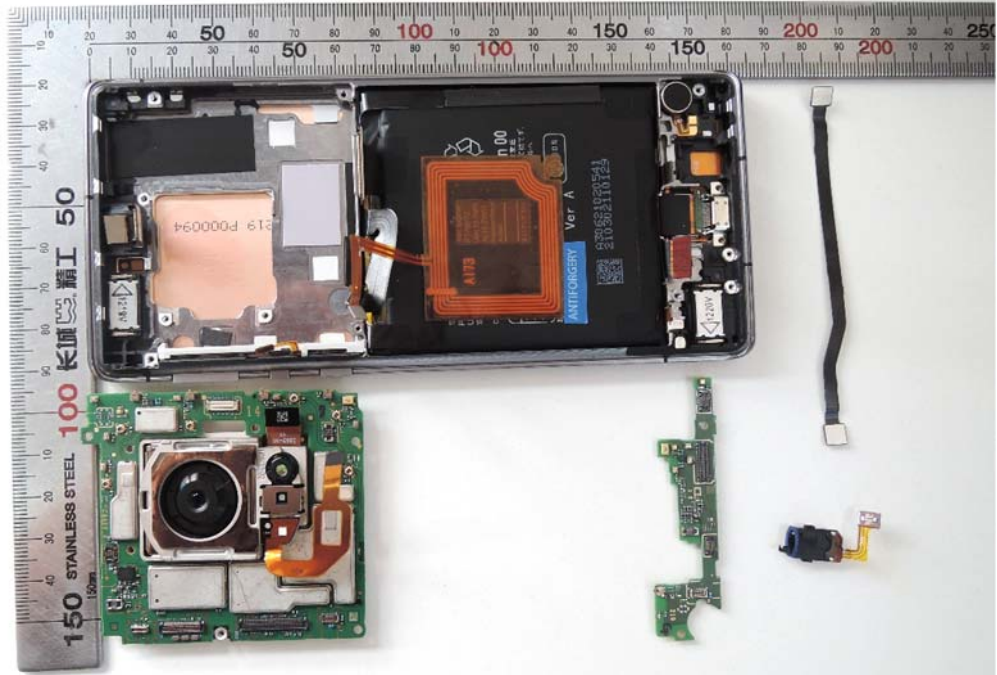

Internal Photos

FCC ID: APYHRO00294

Internal Photos

FCC ID: APYHRO00294

Internal Photos

FCC ID: APYHRO00294

Internal Photos

FCC ID: APYHRO00294

Internal Photos

FCC ID: APYHRO00294

【BB PCB】

Internal Photos

FCC ID: APYHRO00294

【IP PCB】

【RF PCB】

Battery View(Tohoku murata manufacturing)