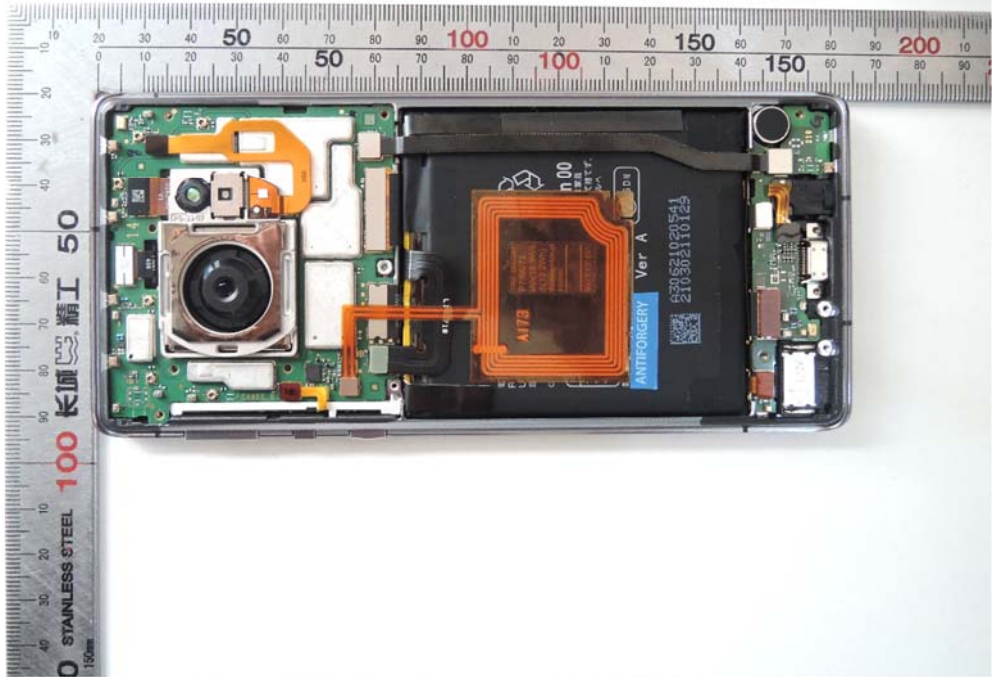

Internal Photos

FCC ID: APYHRO00294

Internal Photos

FCC ID: APYHRO00294

Internal Photos

FCC ID: APYHRO00294

Internal Photos

FCC ID: APYHRO00294

Internal Photos

FCC ID: APYHRO00294

【BB PCB】

Internal Photos

FCC ID: APYHRO00294

【IP PCB】

【RF PCB】

Battery View(Tohoku murata manufacturing)