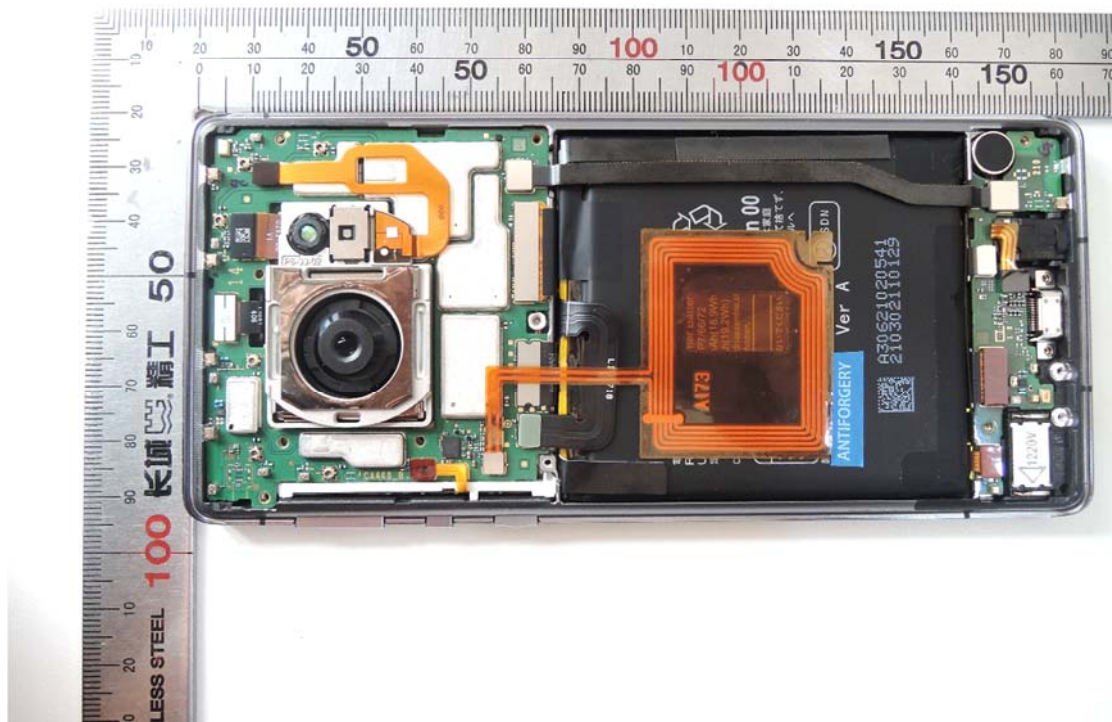

Internal Photos

FCC ID: APYHRO00294

Internal Photos

FCC ID: APYHRO00294

Internal Photos

FCC ID: APYHRO00294

Internal Photos

FCC ID: APYHRO00294

Internal Photos

FCC ID: APYHRO00294

【BB PCB】

Internal Photos

FCC ID: APYHRO00294

【IP PCB】

【RF PCB】

Battery View(Tohoku murata manufacturing)