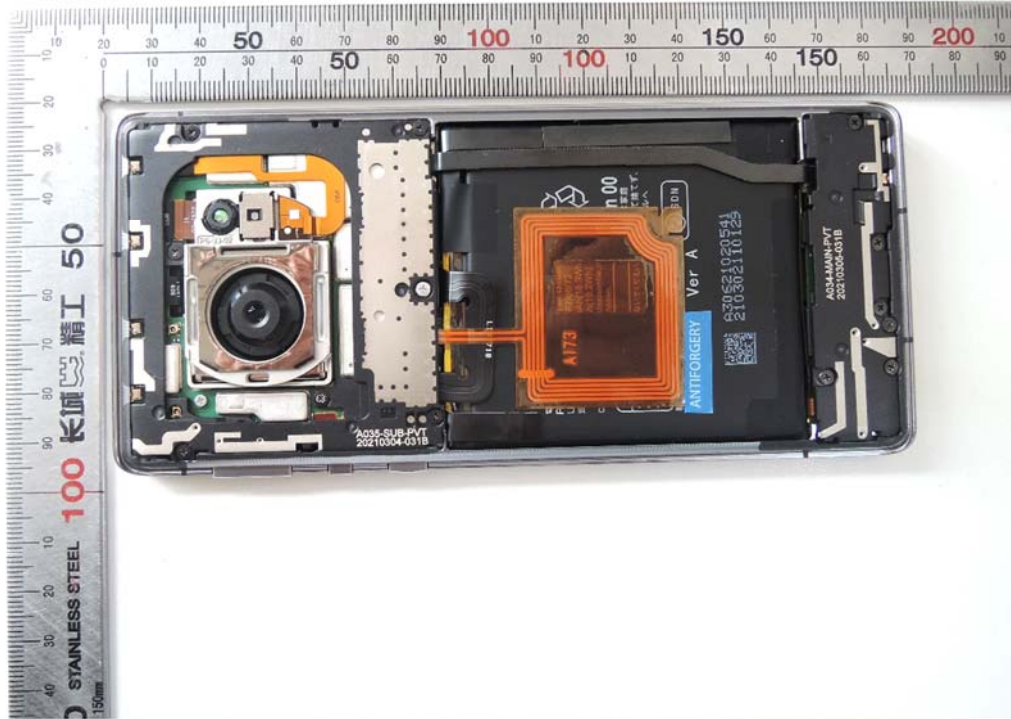

Internal Photos

FCC ID: APYHRO00294

Internal Photos

FCC ID: APYHRO00294

Internal Photos

FCC ID: APYHRO00294

Internal Photos

FCC ID: APYHRO00294

Internal Photos

FCC ID: APYHRO00294

【BB PCB】

Internal Photos

FCC ID: APYHRO00294

【IP PCB】

【RF PCB】

Battery View(Tohoku murata manufacturing)