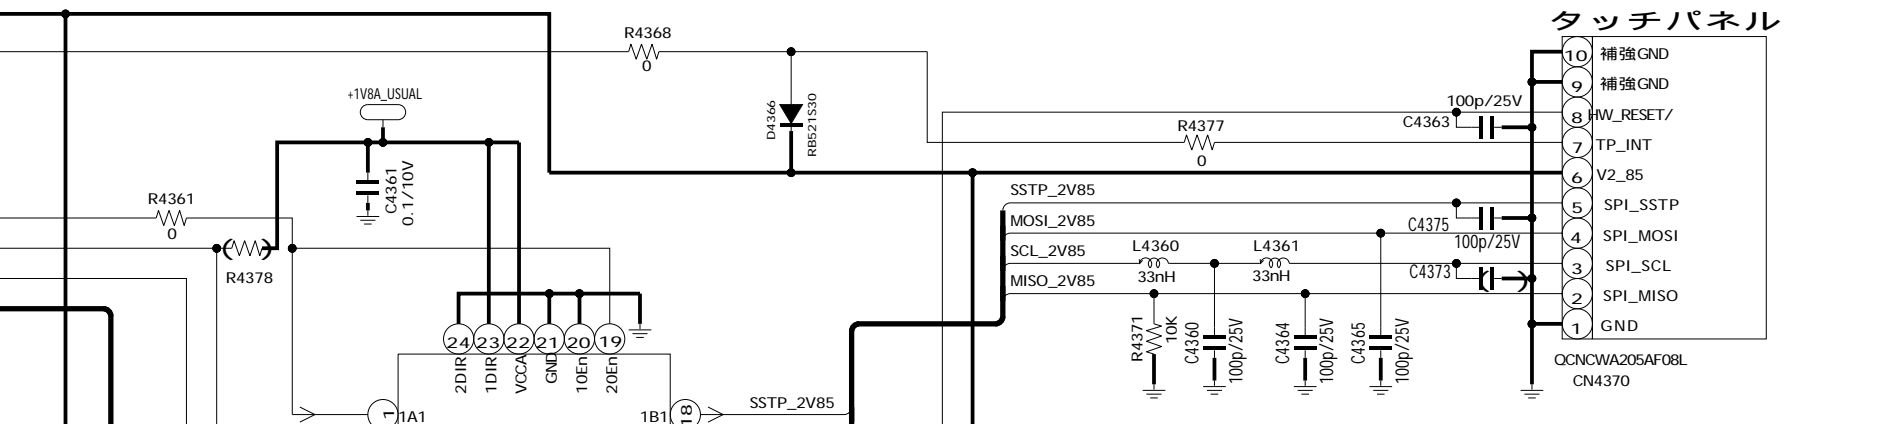

タッチパネル
4360
~ 4379

有機EL
4380 ~ 4399
東北バイオニア
高輝度 1.39インチ

SUB CAMERA I/F

SubCamera 4300
Ref. ~ 4339

REF. 4200 ~

SW LCD I/F