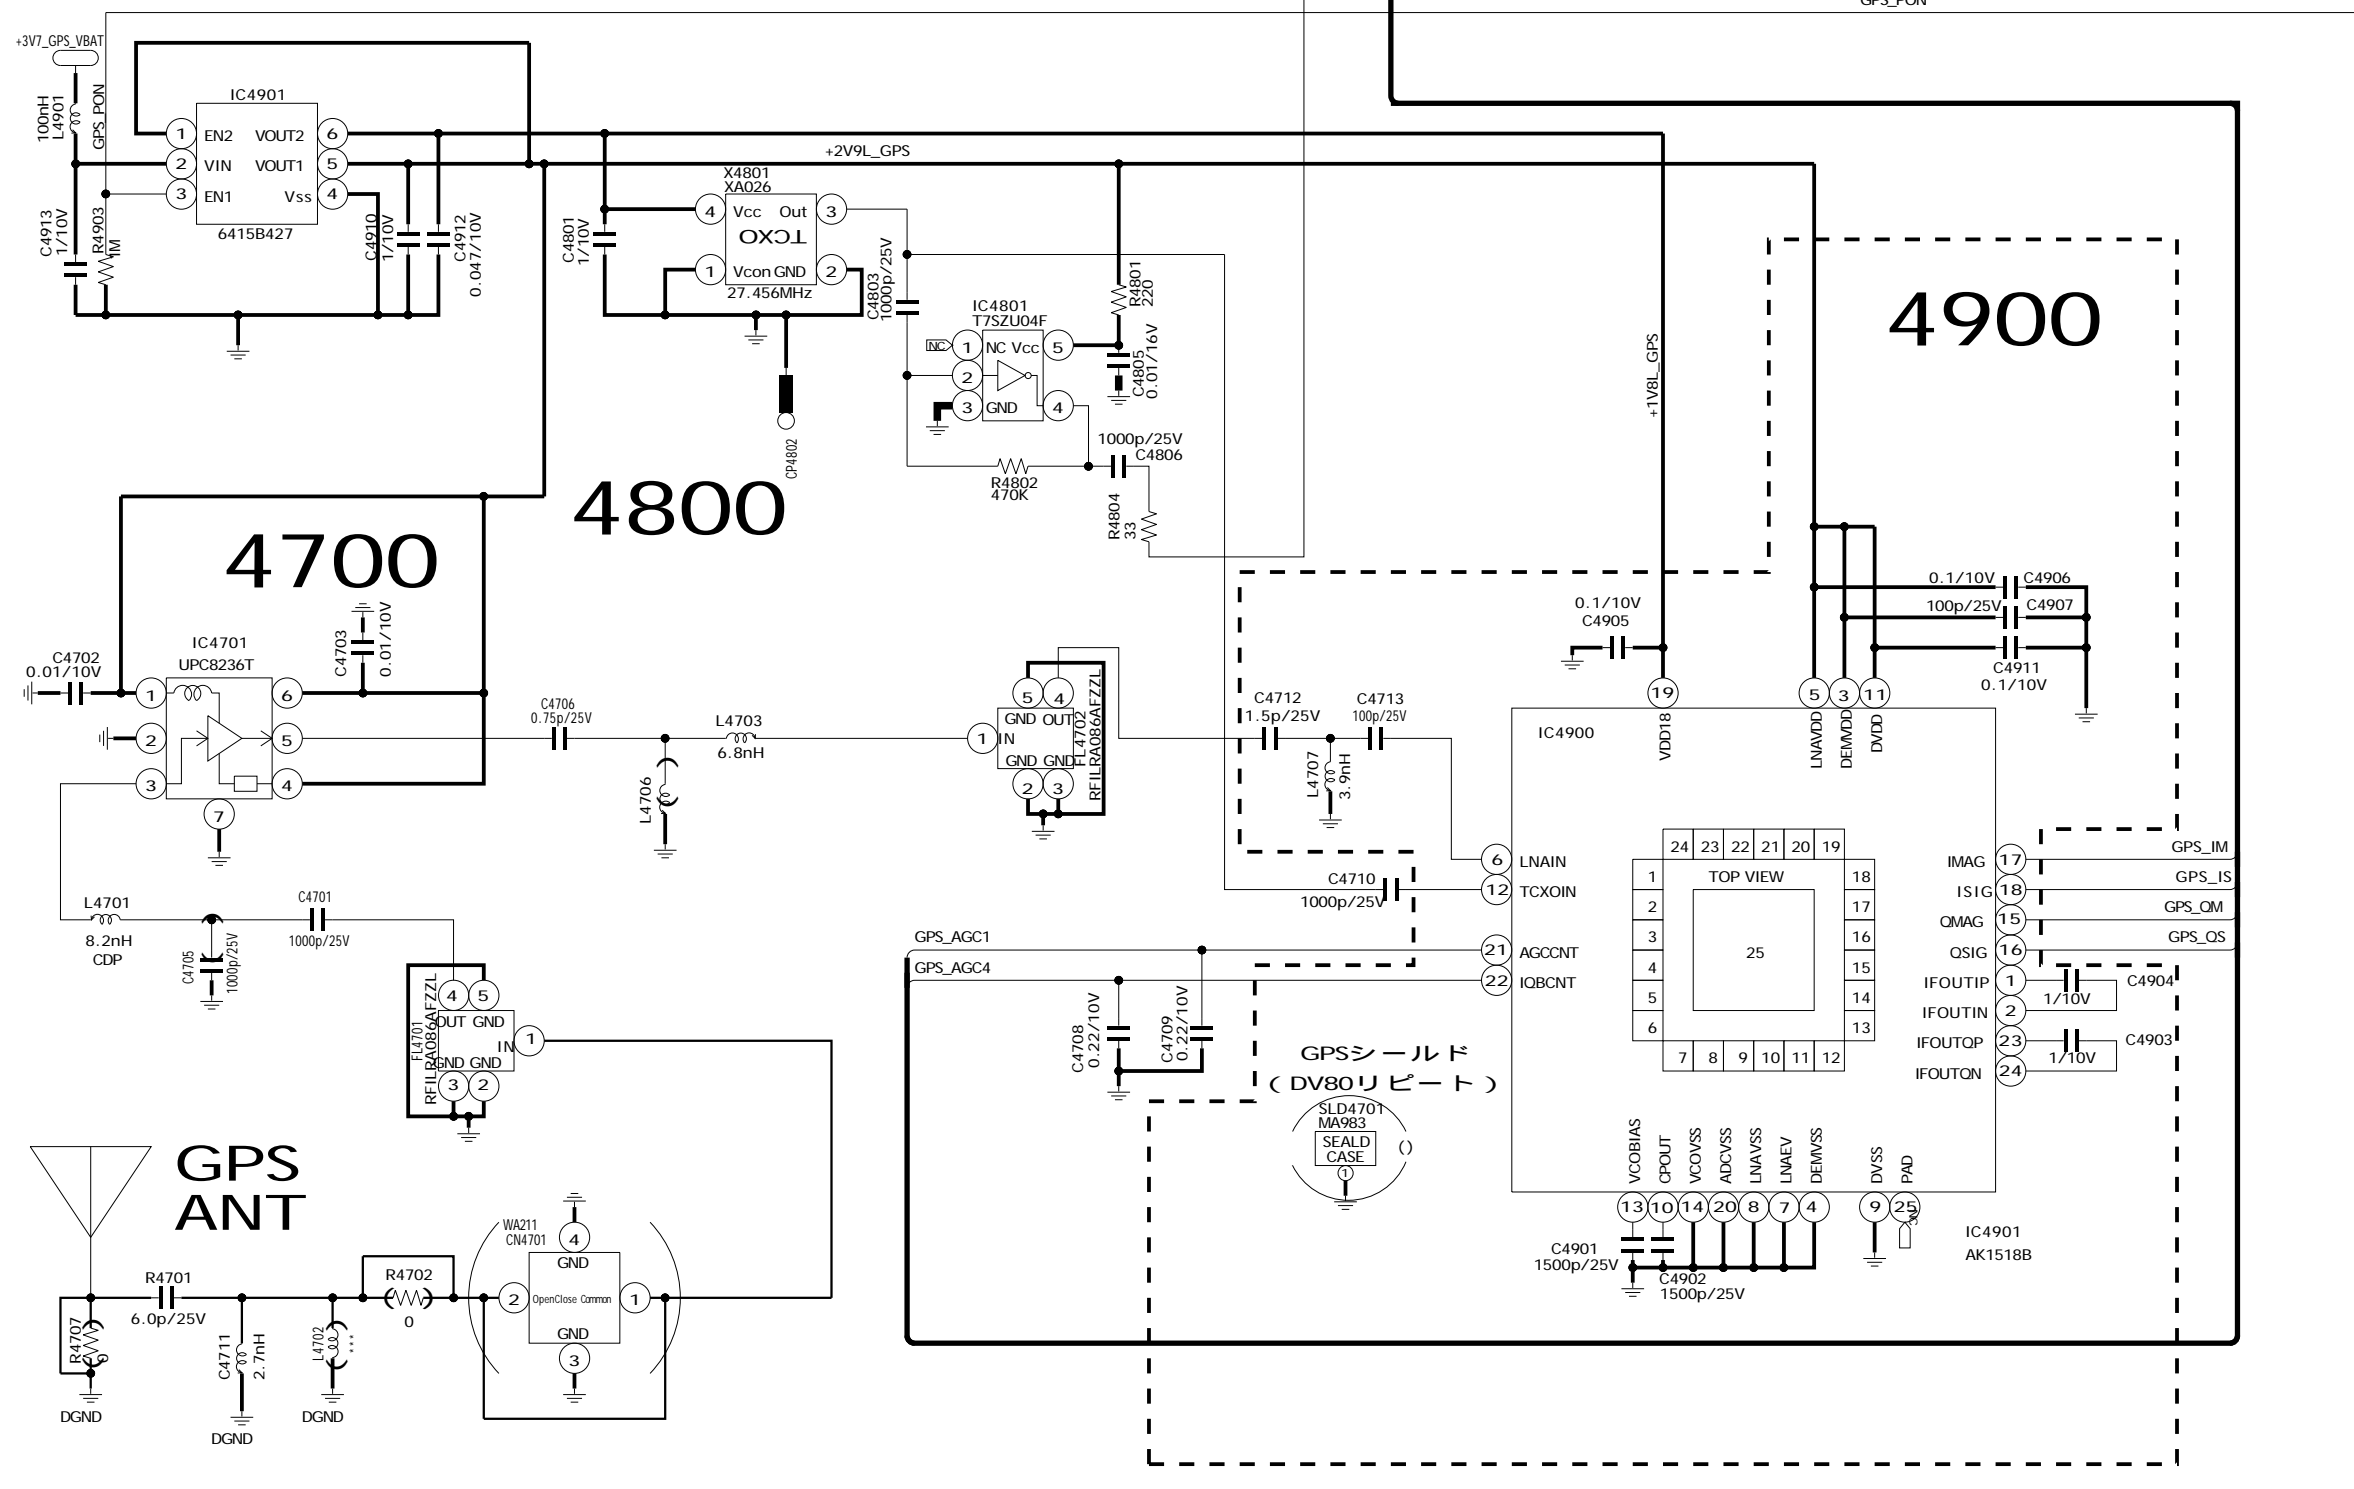

4600

Main-LCD CN
4000

調光
4400

Main LCD Connector
LCDコネクタ

GPS ANT

4900

4700

4800

タッチパネル
4360
~ 4379

有機EL
4380 ~ 4399
東北バイオニア
高輝度 1.39インチ

SUB CAMERA I/F

SubCamera 4300
Ref. ~ 4339

REF. 4200 ~

SW LCD I/F