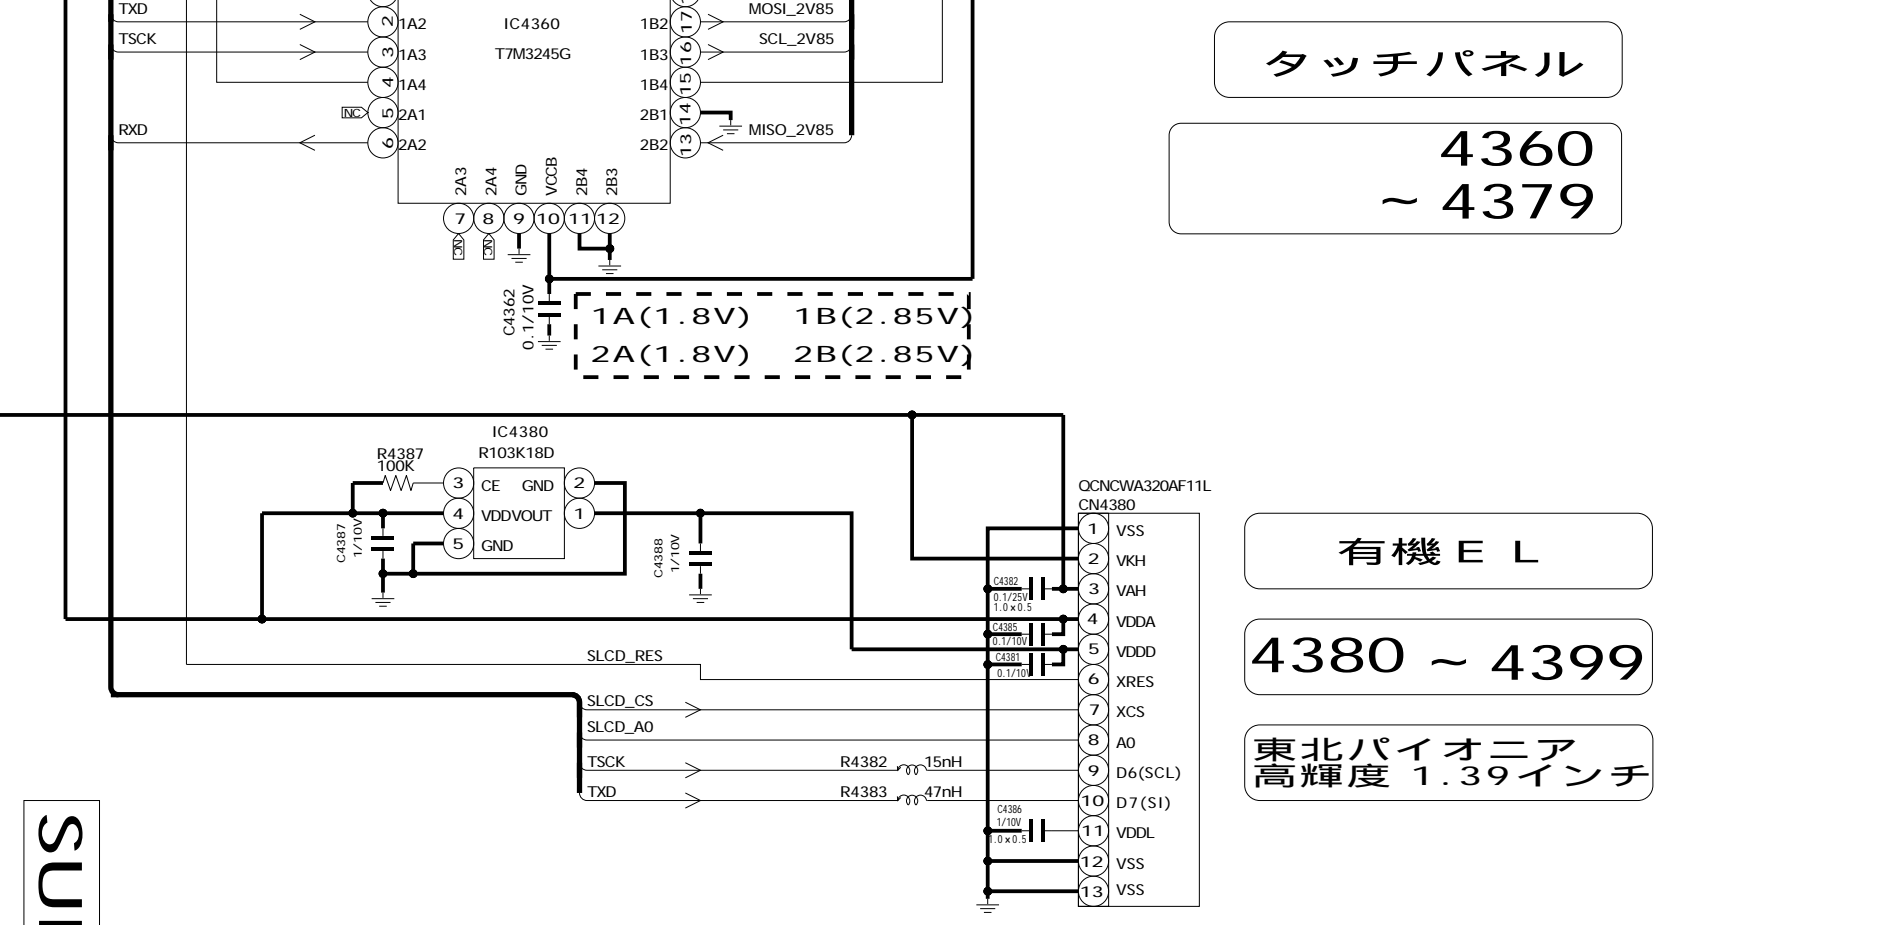

4600

Main-LCD CN
4000

調光
4400

Main LCD Connector
LCDコネクタ

GPS ANT

4900

4700

4800

タッチパネル
4360
~ 4379

有機EL
4380 ~ 4399
東北バイオニア
高輝度 1.39インチ

SUB CAMERA I/F

SubCamera 4300
Ref. ~ 4339

REF. 4200 ~

SW LCD I/F