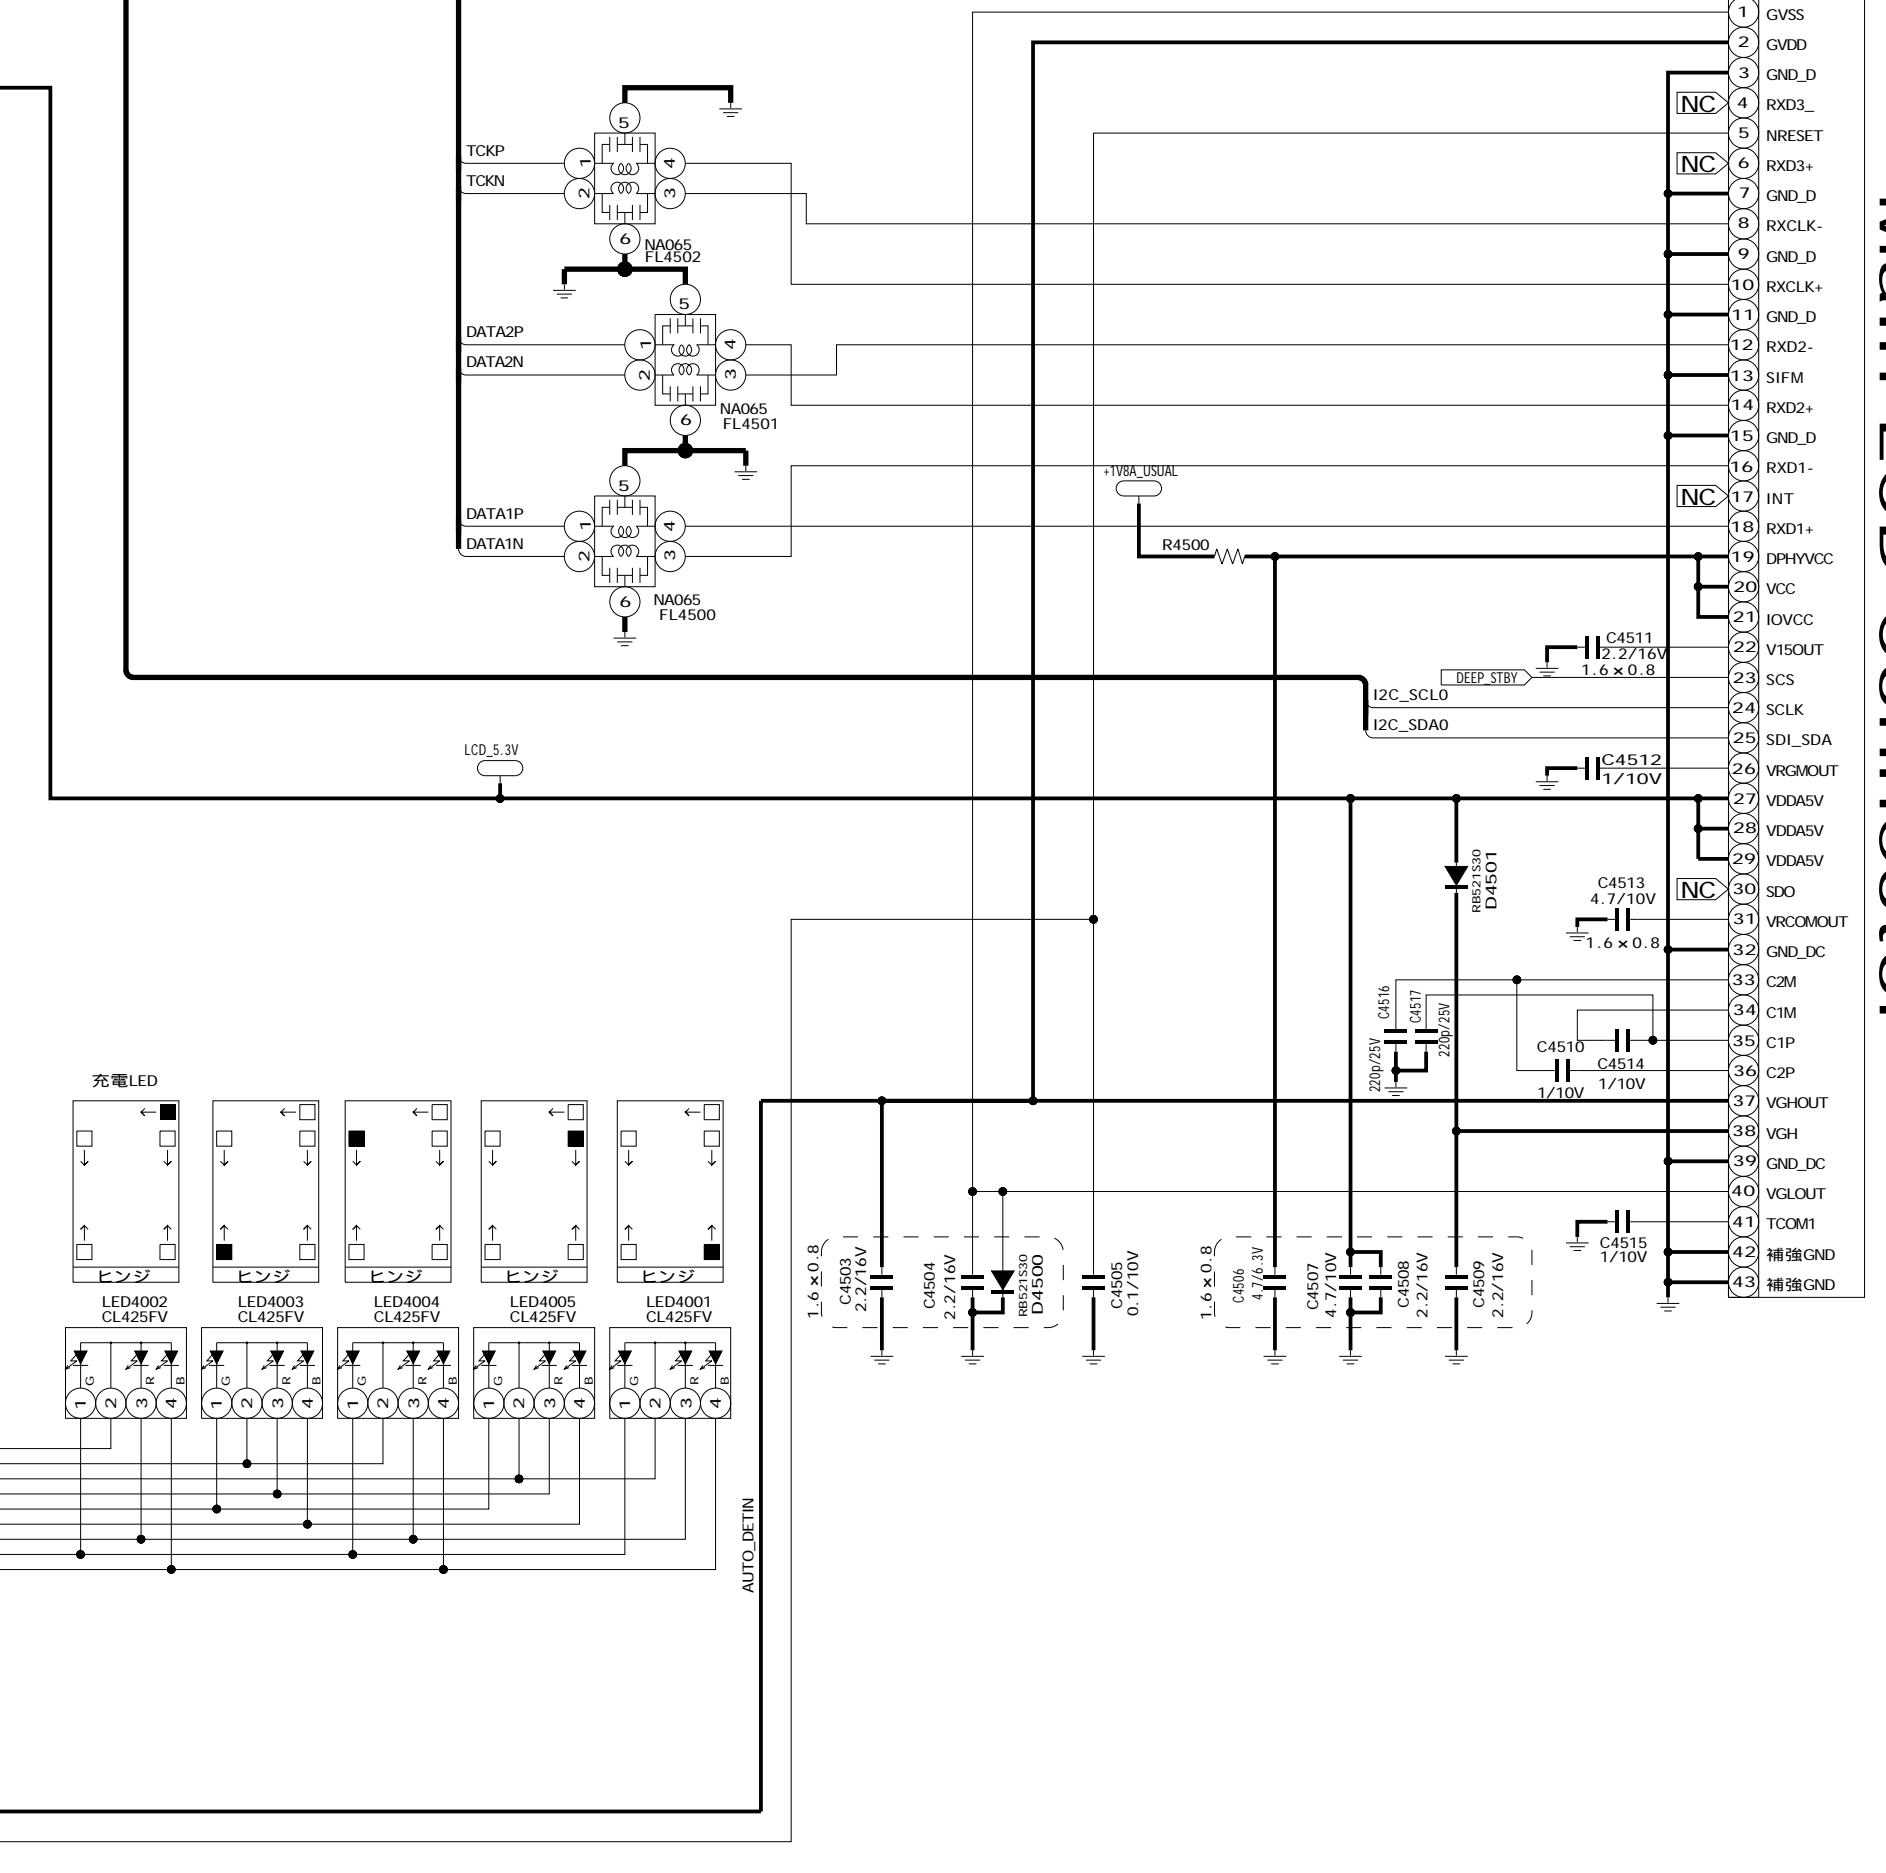

4600

Main-LCD CN
4000

調光
4400

Main LCD Connector
LCDコネクタ

GPS ANT

4900

4700

4800

タッチパネル
4360
~ 4379

有機EL
4380 ~ 4399
東北バイオニア
高輝度 1.39インチ

SUB CAMERA I/F

SubCamera 4300
Ref. ~ 4339

REF. 4200 ~

SW LCD I/F