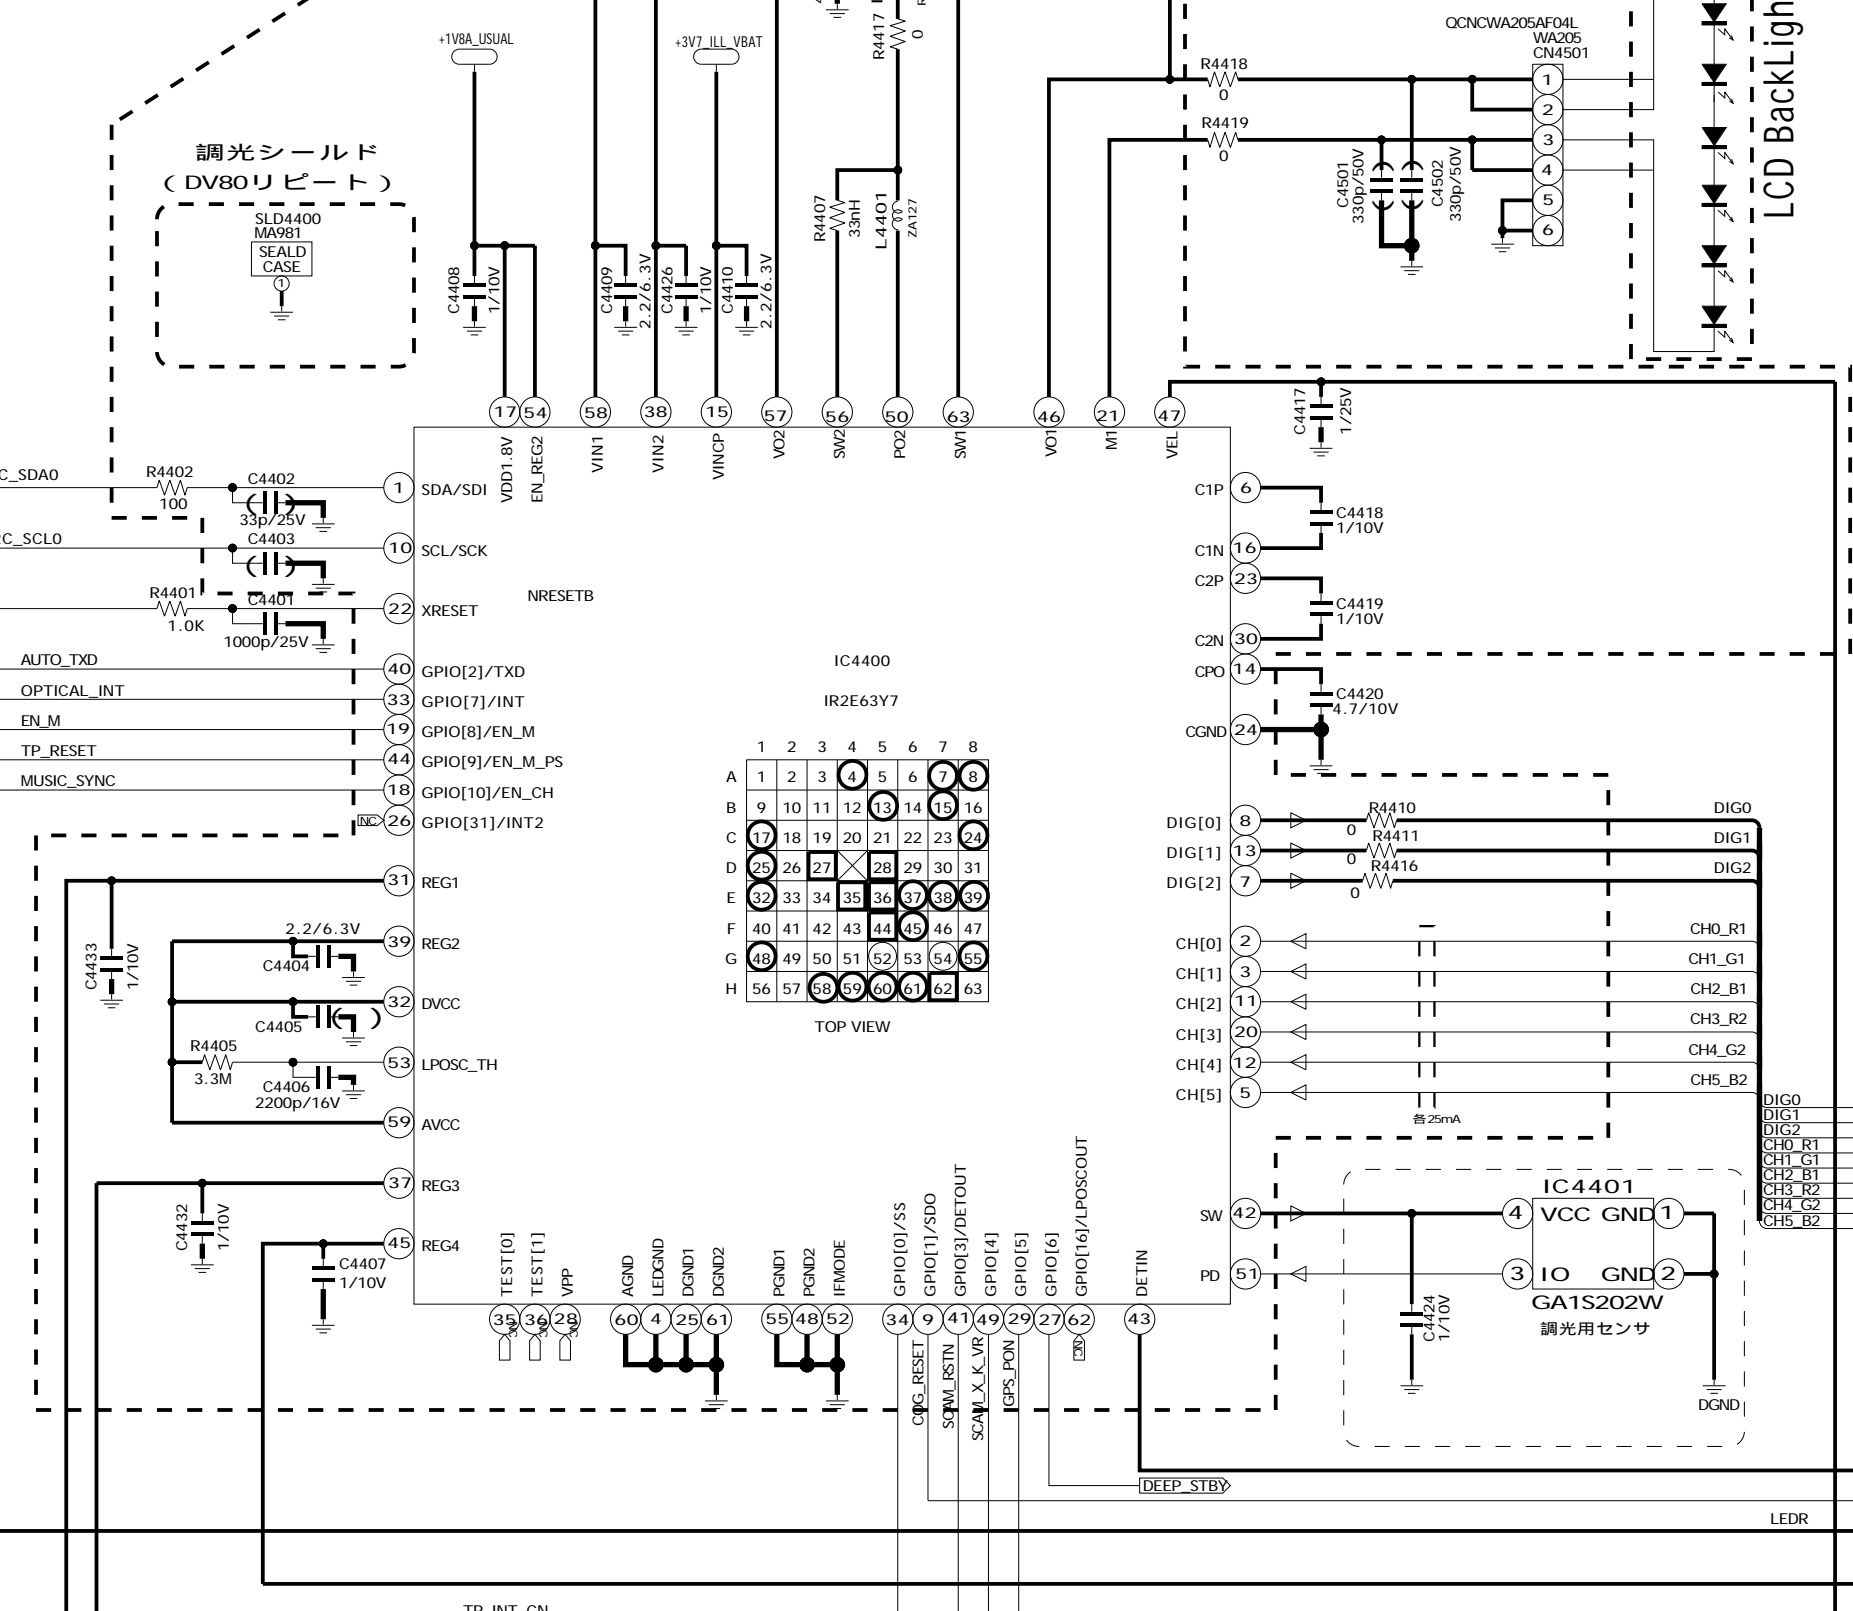

4600

Main-LCD CN
4000

調光
4400

Main LCD Connector
LCDコネクタ

GPS ANT

4900

4700

4800

タッチパネル
4360
~ 4379

有機EL
4380 ~ 4399
東北バイオニア
高輝度 1.39インチ

SUB CAMERA I/F

SubCamera 4300
Ref. ~ 4339

REF. 4200 ~

SW LCD I/F