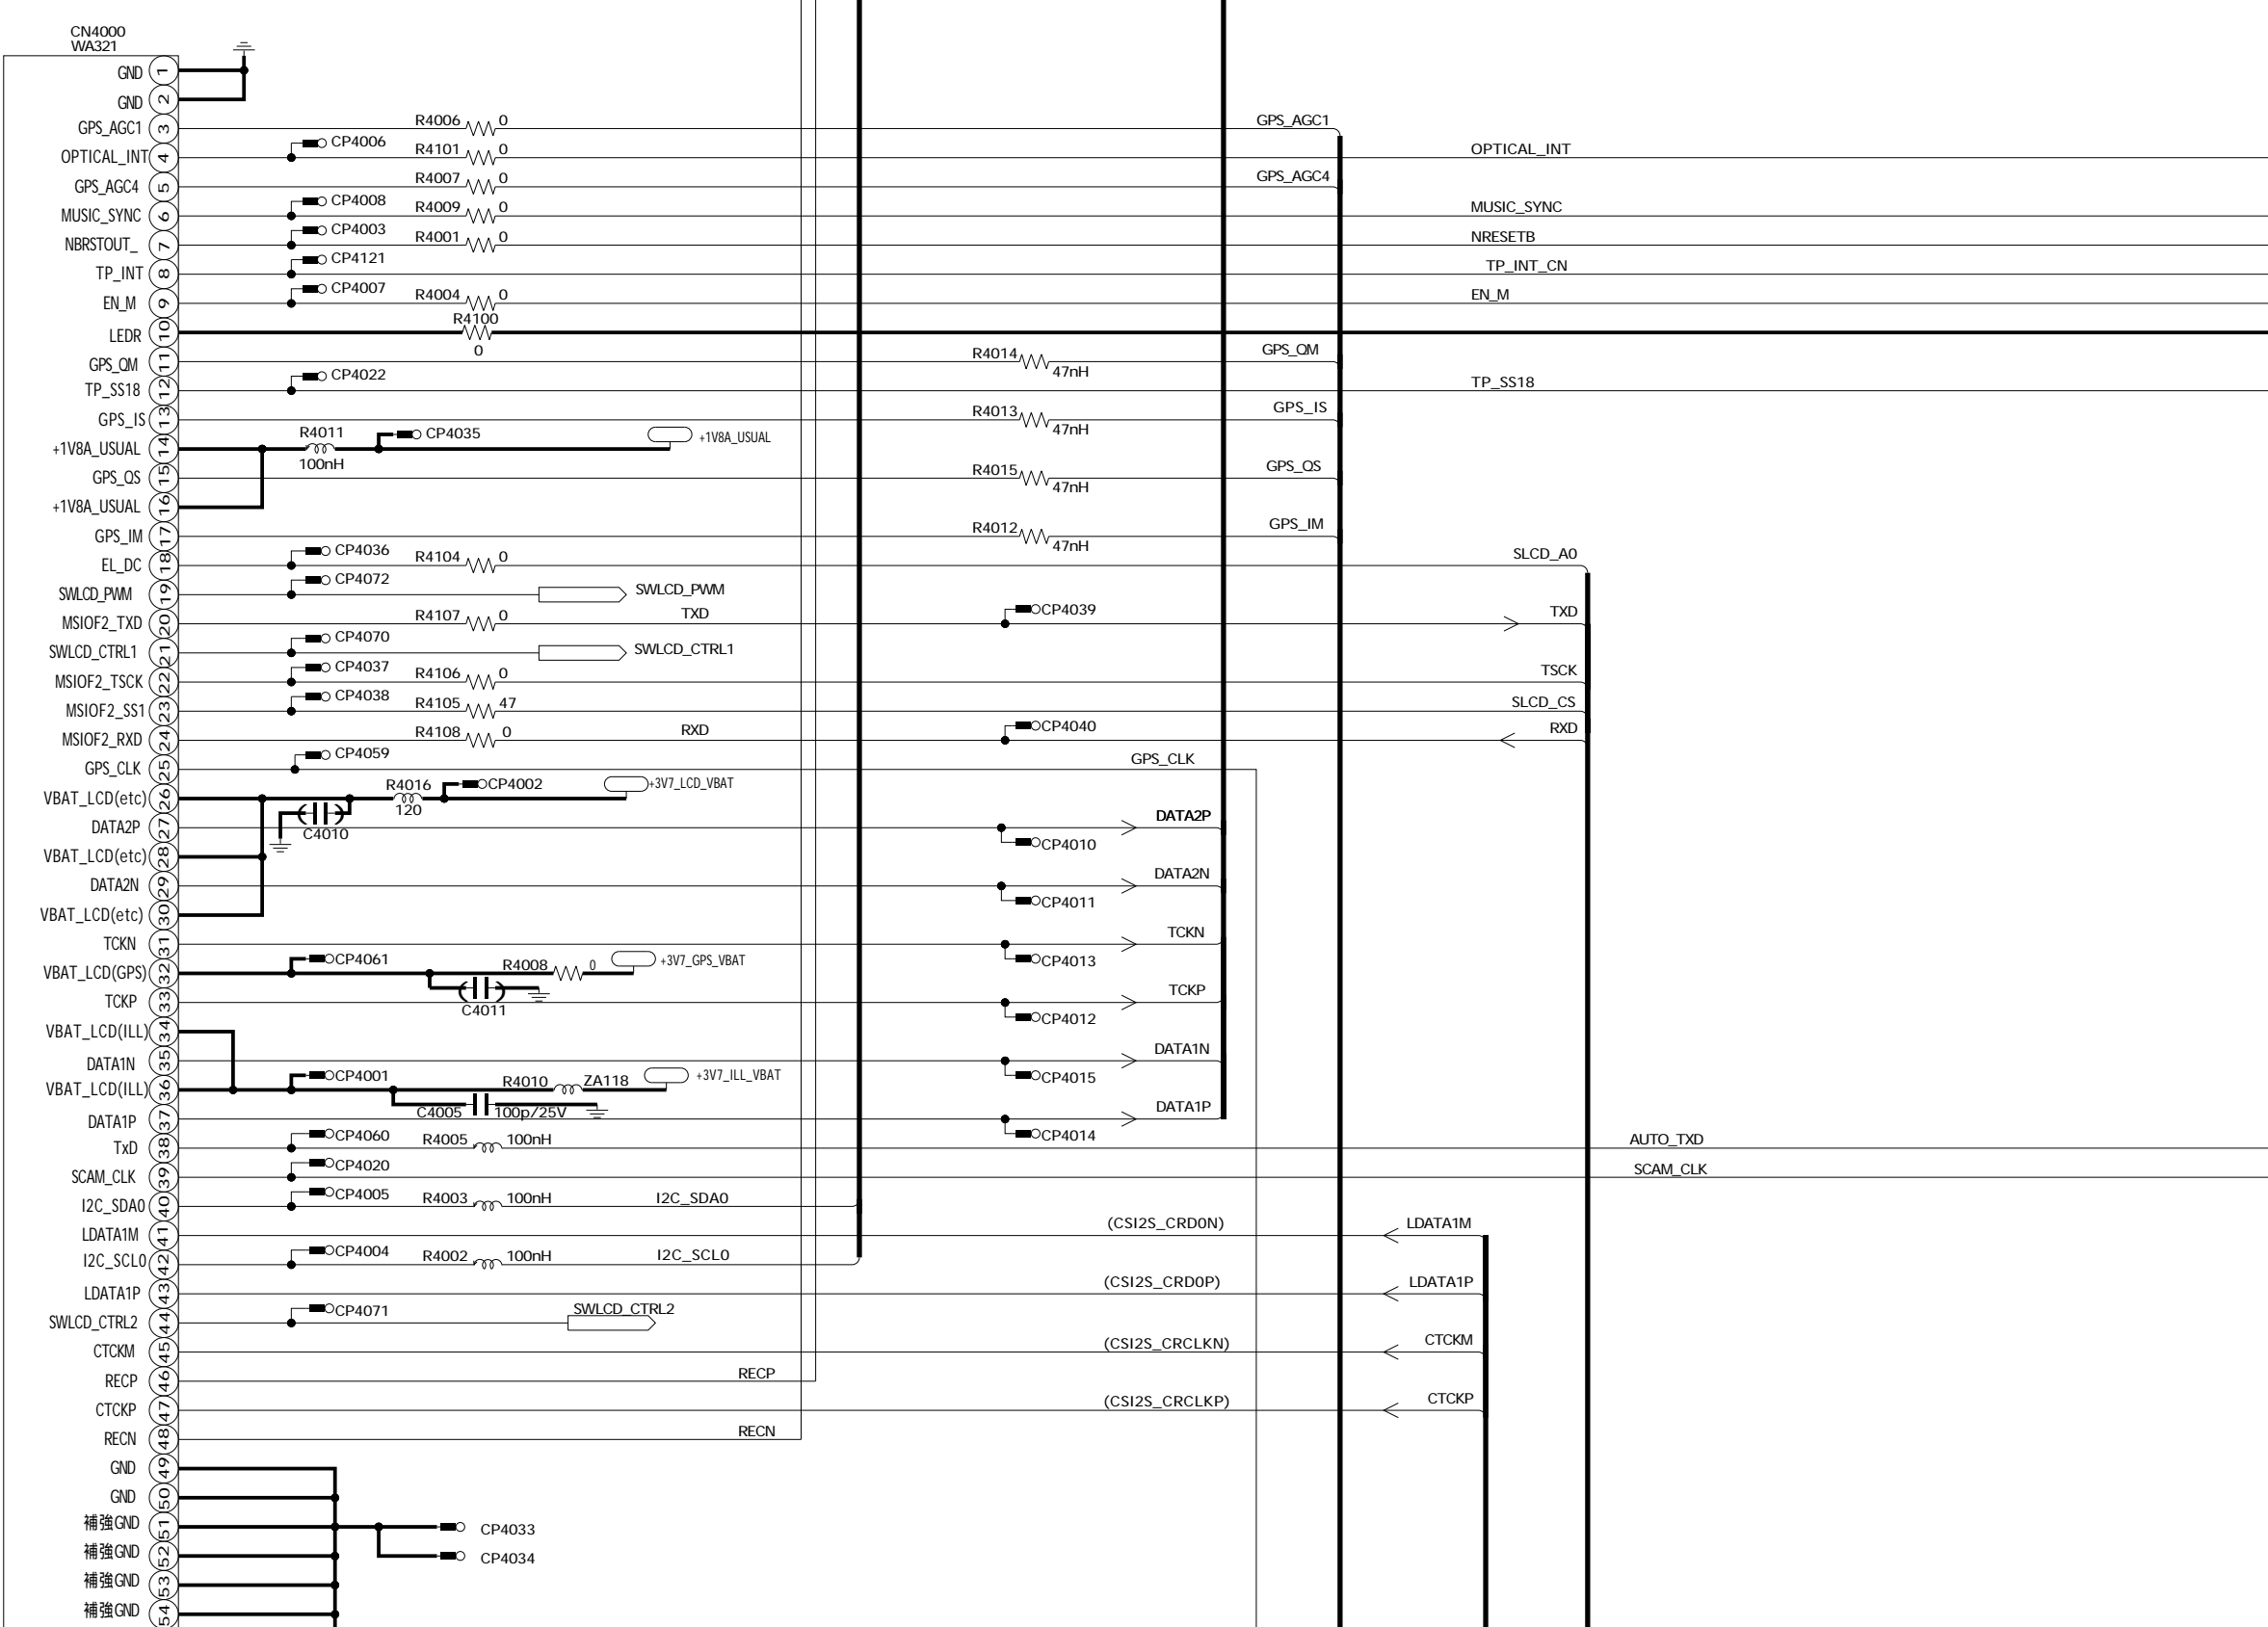

4600

Main-LCD CN
4000

調光
4400

Main LCD Connector
LCDコネクタ

GPS ANT

4900

4700

4800

タッチパネル
4360
~ 4379

有機EL
4380 ~ 4399
東北バイオニア
高輝度 1.39インチ

SUB CAMERA I/F

SubCamera 4300
Ref. ~ 4339

REF. 4200 ~

SW LCD I/F