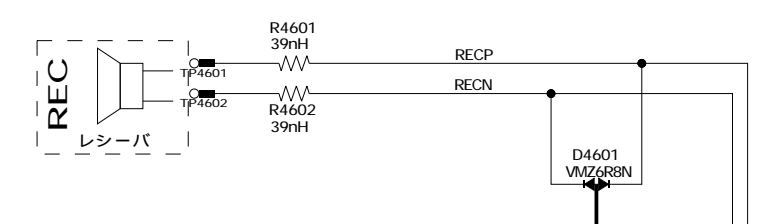

4600

Main-LCD CN
4000

調光
4400

Main LCD Connector
LCDコネクタ

GPS ANT

4900

4700

4800

タッチパネル
4360
~ 4379

有機EL
4380 ~ 4399
東北バイオニア
高輝度 1.39インチ

SUB CAMERA I/F

SubCamera 4300
Ref. ~ 4339

REF. 4200 ~

SW LCD I/F