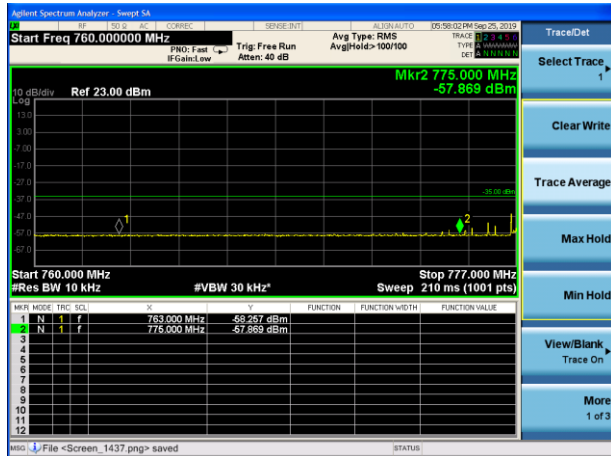

LTE Band 13 QPSK 10MHz CH-Low, 1 RB
(763MHz ~775MHz)

LTE Band 13 QPSK 10MHz CH-Low, 1 RB
(793MHz ~805MHz)

LTE Band 13 QPSK 10MHz CH-Low, 100%RB (763MHz ~775MHz)

LTE Band 13 QPSK 10MHz CH-Low, 100%RB (793MHz ~805MHz)

LTE Band 13 16QAM 5MHz CH-Low, 1 RB (763MHz ~775MHz)

LTE Band 13 16QAM 5MHz CH-Low, 1 RB (793MHz ~805MHz)

LTE Band 13 16QAM 5MHz CH-Low, 100%RB (763MHz ~775MHz)

LTE Band 13 16QAM 5MHz CH-Low, 100%RB (793MHz ~805MHz)

LTE Band 13 16QAM 10MHz CH-Low, 1 RB (763MHz ~775MHz)

LTE Band 13 16QAM 10MHz CH-Low, 1 RB (793MHz ~805MHz)

LTE Band 13 16QAM 10MHz CH-Low, 100%RB (763MHz ~775MHz)

LTE Band 13 16QAM 10MHz CH-Low, 100%RB (793MHz ~805MHz)