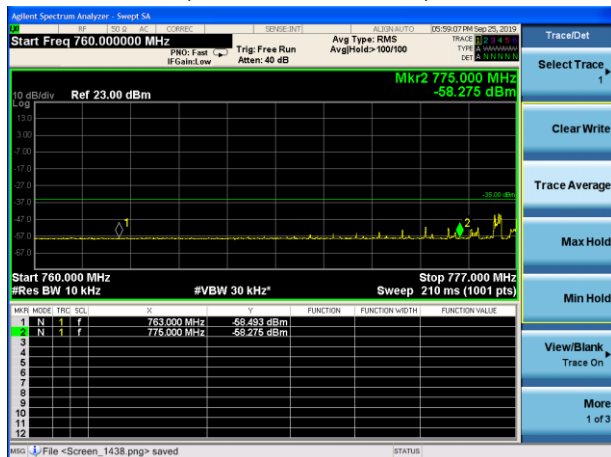

LTE Band 13 QPSK 10MHz CH-Low, 1 RB
(763MHz ~775MHz)

LTE Band 13 QPSK 10MHz CH-Low, 1 RB
(793MHz ~805MHz)

LTE Band 13 QPSK 10MHz CH-Low, 100%RB (763MHz ~775MHz)

LTE Band 13 QPSK 10MHz CH-Low, 100%RB (793MHz ~805MHz)

LTE Band 13 16QAM 5MHz CH-Low, 1 RB (763MHz ~775MHz)

LTE Band 13 16QAM 5MHz CH-Low, 1 RB (793MHz ~805MHz)

LTE Band 13 16QAM 5MHz CH-Low, 100%RB (763MHz ~775MHz)

LTE Band 13 16QAM 5MHz CH-Low, 100%RB (793MHz ~805MHz)

LTE Band 13 16QAM 10MHz CH-Low, 1 RB (763MHz ~775MHz)

LTE Band 13 16QAM 10MHz CH-Low, 1 RB (793MHz ~805MHz)

LTE Band 13 16QAM 10MHz CH-Low, 100%RB (763MHz ~775MHz)

LTE Band 13 16QAM 10MHz CH-Low, 100%RB (793MHz ~805MHz)