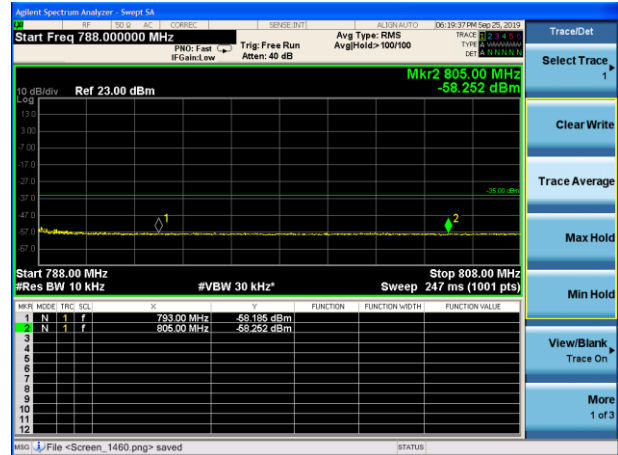

LTE Band 13 QPSK 5MHz CH-Low, 1 RB
(763MHz ~775MHz)

LTE Band 13 QPSK 5MHz CH-Low, 1 RB
(793MHz ~805MHz)

LTE Band 13 QPSK 5MHz CH-Low, 100%RB
(763MHz ~775MHz)

LTE Band 13 QPSK 5MHz CH-Low, 100%RB
(793MHz ~805MHz)

LTE Band 13 QPSK 10MHz CH-Low, 1 RB
(763MHz ~775MHz)

LTE Band 13 QPSK 10MHz CH-Low, 1 RB
(793MHz ~805MHz)

LTE Band 13 QPSK 10MHz CH-Low, 100%RB (763MHz ~775MHz)

LTE Band 13 QPSK 10MHz CH-Low, 100%RB (793MHz ~805MHz)

LTE Band 13 16QAM 5MHz CH-Low, 1 RB (763MHz ~775MHz)

LTE Band 13 16QAM 5MHz CH-Low, 1 RB (793MHz ~805MHz)

LTE Band 13 16QAM 5MHz CH-Low, 100%RB (763MHz ~775MHz)

LTE Band 13 16QAM 5MHz CH-Low, 100%RB (793MHz ~805MHz)

LTE Band 13 16QAM 10MHz CH-Low, 1 RB (763MHz ~775MHz)

LTE Band 13 16QAM 10MHz CH-Low, 1 RB (793MHz ~805MHz)

LTE Band 13 16QAM 10MHz CH-Low, 100%RB (763MHz ~775MHz)

LTE Band 13 16QAM 10MHz CH-Low, 100%RB (793MHz ~805MHz)