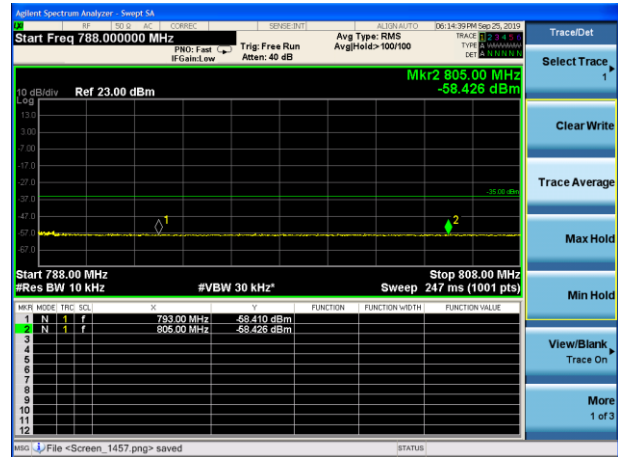

LTE Band 13 QPSK 5MHz CH-Low, 1 RB
(763MHz ~775MHz)

LTE Band 13 QPSK 5MHz CH-Low, 1 RB
(793MHz ~805MHz)

LTE Band 13 QPSK 5MHz CH-Low, 100%RB
(763MHz ~775MHz)

LTE Band 13 QPSK 5MHz CH-Low, 100%RB
(793MHz ~805MHz)

LTE Band 13 QPSK 10MHz CH-Low, 1 RB
(763MHz ~775MHz)

LTE Band 13 QPSK 10MHz CH-Low, 1 RB
(793MHz ~805MHz)

LTE Band 13 QPSK 10MHz CH-Low, 100%RB (763MHz ~775MHz)

LTE Band 13 QPSK 10MHz CH-Low, 100%RB (793MHz ~805MHz)

LTE Band 13 16QAM 5MHz CH-Low, 1 RB (763MHz ~775MHz)

LTE Band 13 16QAM 5MHz CH-Low, 1 RB (793MHz ~805MHz)

LTE Band 13 16QAM 5MHz CH-Low, 100%RB (763MHz ~775MHz)

LTE Band 13 16QAM 5MHz CH-Low, 100%RB (793MHz ~805MHz)

LTE Band 13 16QAM 10MHz CH-Low, 1 RB (763MHz ~775MHz)

LTE Band 13 16QAM 10MHz CH-Low, 1 RB (793MHz ~805MHz)

LTE Band 13 16QAM 10MHz CH-Low, 100%RB (763MHz ~775MHz)

LTE Band 13 16QAM 10MHz CH-Low, 100%RB (793MHz ~805MHz)