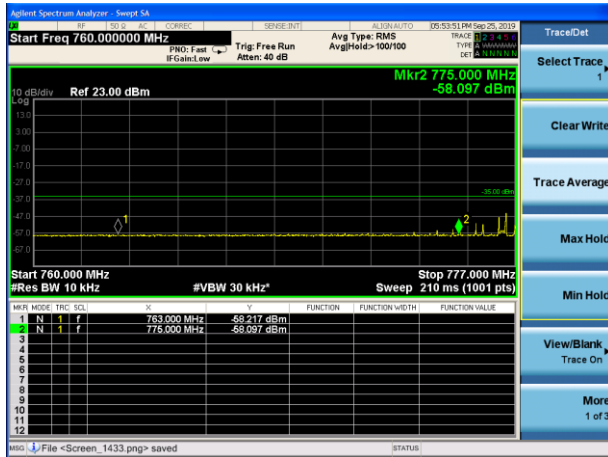

LTE Band 13 QPSK 5MHz CH-Low, 1 RB
(763MHz ~775MHz)

LTE Band 13 QPSK 5MHz CH-Low, 1 RB
(793MHz ~805MHz)

LTE Band 13 QPSK 5MHz CH-Low, 100%RB
(763MHz ~775MHz)

LTE Band 13 QPSK 5MHz CH-Low, 100%RB
(793MHz ~805MHz)

LTE Band 13 QPSK 10MHz CH-Low, 1 RB
(763MHz ~775MHz)

LTE Band 13 QPSK 10MHz CH-Low, 1 RB
(793MHz ~805MHz)

LTE Band 13 QPSK 10MHz CH-Low, 100%RB (763MHz ~775MHz)

LTE Band 13 QPSK 10MHz CH-Low, 100%RB (793MHz ~805MHz)

LTE Band 13 16QAM 5MHz CH-Low, 1 RB (763MHz ~775MHz)

LTE Band 13 16QAM 5MHz CH-Low, 1 RB (793MHz ~805MHz)

LTE Band 13 16QAM 5MHz CH-Low, 100%RB (763MHz ~775MHz)

LTE Band 13 16QAM 5MHz CH-Low, 100%RB (793MHz ~805MHz)

LTE Band 13 16QAM 10MHz CH-Low, 1 RB (763MHz ~775MHz)

LTE Band 13 16QAM 10MHz CH-Low, 1 RB (793MHz ~805MHz)

LTE Band 13 16QAM 10MHz CH-Low, 100%RB (763MHz ~775MHz)

LTE Band 13 16QAM 10MHz CH-Low, 100%RB (793MHz ~805MHz)