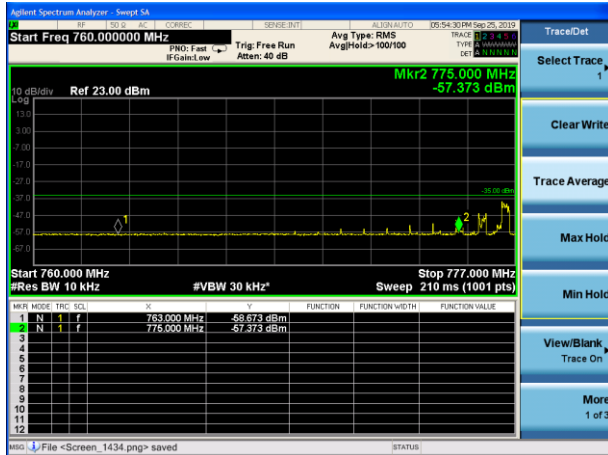

LTE Band 13 QPSK 5MHz CH-Low, 1 RB
(763MHz ~775MHz)

LTE Band 13 QPSK 5MHz CH-Low, 1 RB
(793MHz ~805MHz)

LTE Band 13 QPSK 5MHz CH-Low, 100%RB
(763MHz ~775MHz)

LTE Band 13 QPSK 5MHz CH-Low, 100%RB
(793MHz ~805MHz)

LTE Band 13 QPSK 10MHz CH-Low, 1 RB
(763MHz ~775MHz)

LTE Band 13 QPSK 10MHz CH-Low, 1 RB
(793MHz ~805MHz)

LTE Band 13 QPSK 10MHz CH-Low, 100%RB (763MHz ~775MHz)

LTE Band 13 QPSK 10MHz CH-Low, 100%RB (793MHz ~805MHz)

LTE Band 13 16QAM 5MHz CH-Low, 1 RB (763MHz ~775MHz)

LTE Band 13 16QAM 5MHz CH-Low, 1 RB (793MHz ~805MHz)

LTE Band 13 16QAM 5MHz CH-Low, 100%RB (763MHz ~775MHz)

LTE Band 13 16QAM 5MHz CH-Low, 100%RB (793MHz ~805MHz)

LTE Band 13 16QAM 10MHz CH-Low, 1 RB (763MHz ~775MHz)

LTE Band 13 16QAM 10MHz CH-Low, 1 RB (793MHz ~805MHz)

LTE Band 13 16QAM 10MHz CH-Low, 100%RB (763MHz ~775MHz)

LTE Band 13 16QAM 10MHz CH-Low, 100%RB (793MHz ~805MHz)