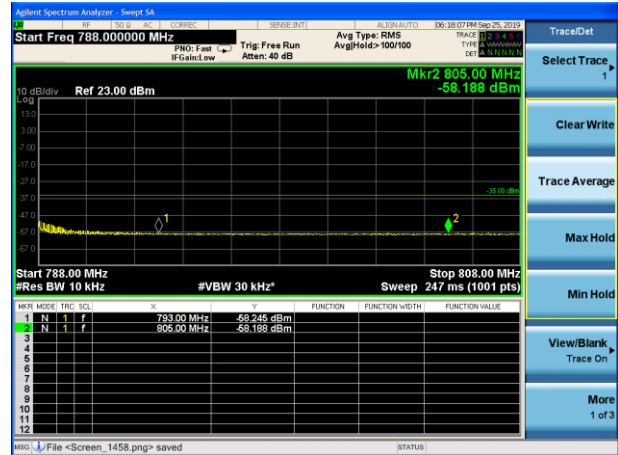

LTE Band 13 QPSK 10MHz CH-Low, 1 RB
(763MHz ~775MHz)

LTE Band 13 QPSK 10MHz CH-Low, 1 RB
(793MHz ~805MHz)

LTE Band 13 QPSK 10MHz CH-Low, 100%RB (763MHz ~775MHz)

LTE Band 13 QPSK 10MHz CH-Low, 100%RB (793MHz ~805MHz)

LTE Band 13 16QAM 5MHz CH-Low, 1 RB (763MHz ~775MHz)

LTE Band 13 16QAM 5MHz CH-Low, 1 RB (793MHz ~805MHz)

LTE Band 13 16QAM 5MHz CH-Low, 100%RB (763MHz ~775MHz)

LTE Band 13 16QAM 5MHz CH-Low, 100%RB (793MHz ~805MHz)

LTE Band 13 16QAM 10MHz CH-Low, 1 RB (763MHz ~775MHz)

LTE Band 13 16QAM 10MHz CH-Low, 1 RB (793MHz ~805MHz)

LTE Band 13 16QAM 10MHz CH-Low, 100%RB (763MHz ~775MHz)

LTE Band 13 16QAM 10MHz CH-Low, 100%RB (793MHz ~805MHz)