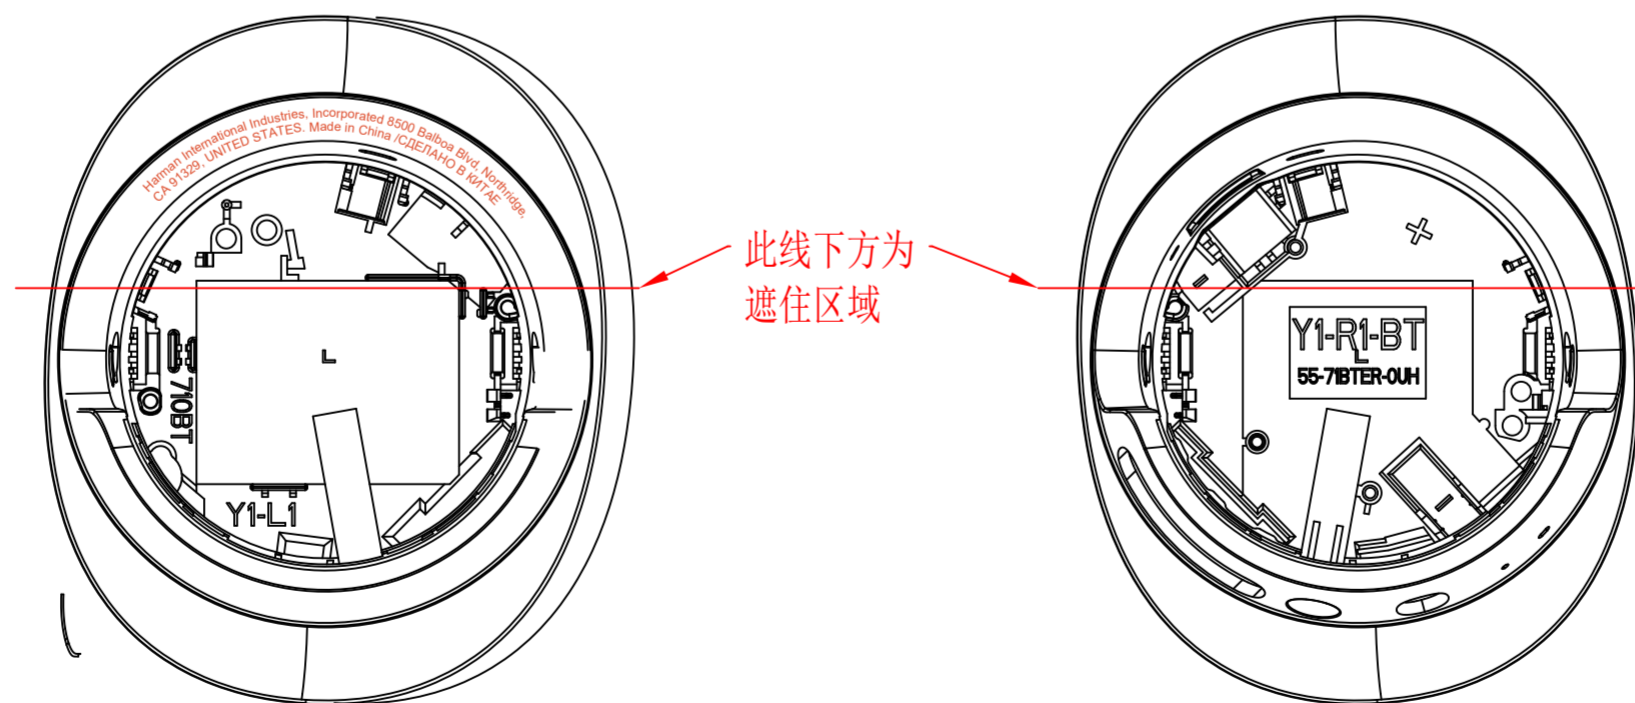

# JBL TUNE 770NC

左伸缩臂

右伸缩臂

左C支架（770与T720共用的内容）

右C支架（只能刻与T720共用的内容）

左耳壳

右耳壳

- 安规刻字字符最小高度H=0.7mm
- 1、伸缩臂刻凸字高度0.15mm;
- 2、C支架耳壳刻高光凹字;