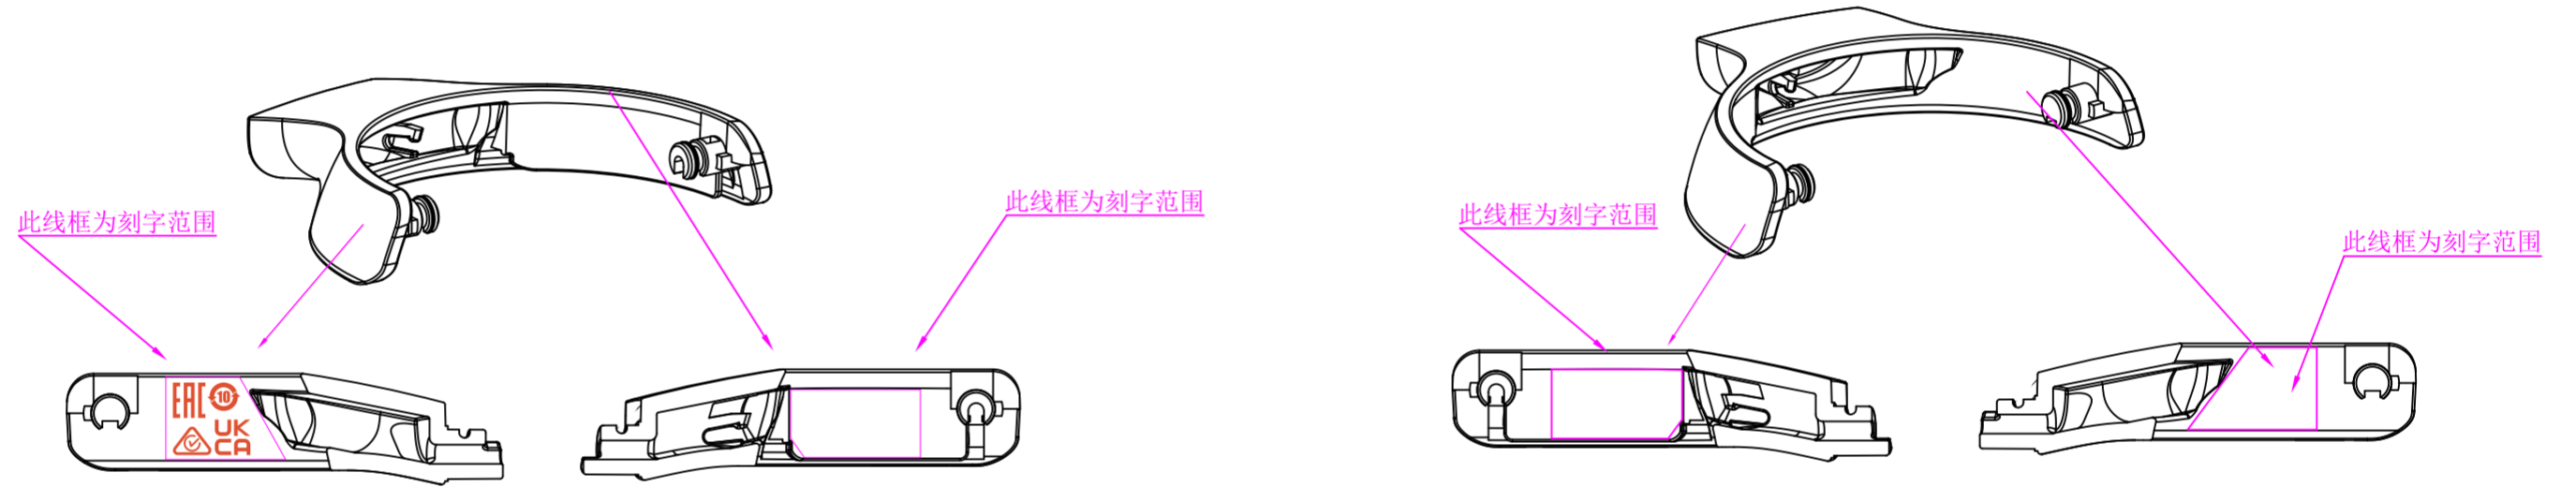

# JBL TUNE 770NC

左伸缩臂

右伸缩臂

左C支架（770与T720共用的内容）

右C支架（只能刻与T720共用的内容）

左耳壳

右耳壳

- 安规刻字字符最小高度H=0.7mm
- 1、伸缩臂刻凸字高度0.15mm;
- 2、C支架耳壳刻高光凹字;