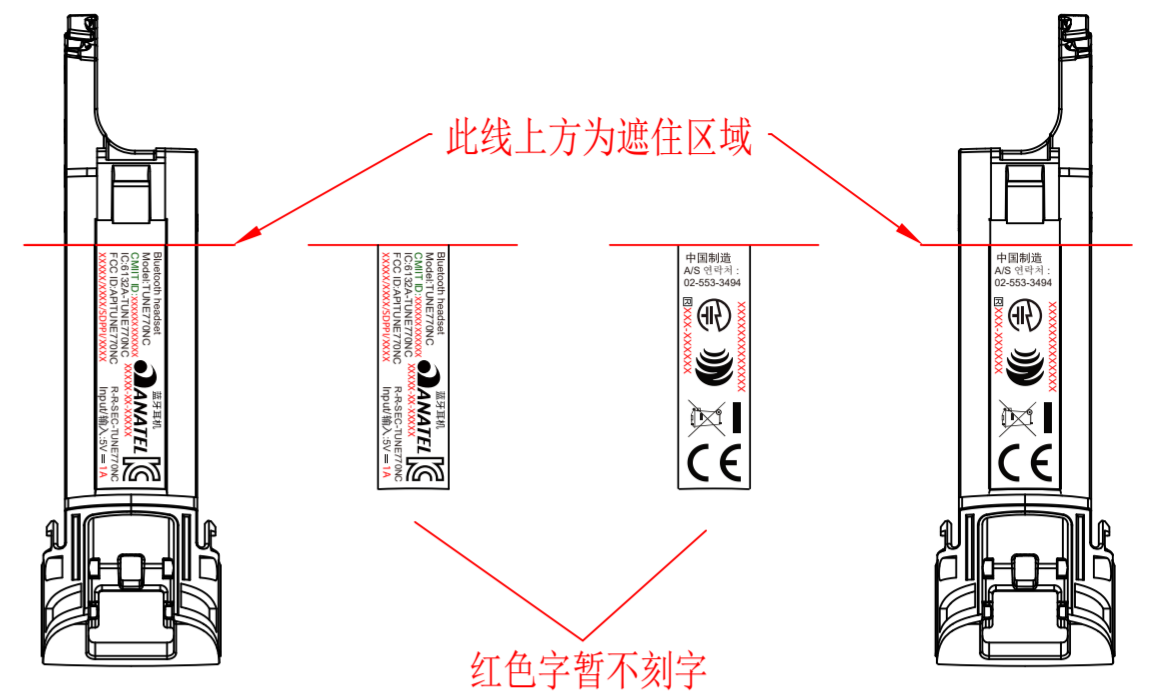

# JBL TUNE 770NC

左伸缩臂

右伸缩臂

左C支架（770与T720共用的内容）

右C支架（只能刻与T720共用的内容）

左耳壳

右耳壳

- 安规刻字字符最小高度H=0.7mm
- 1、伸缩臂刻凸字高度0.15mm;
- 2、C支架耳壳刻高光凹字;