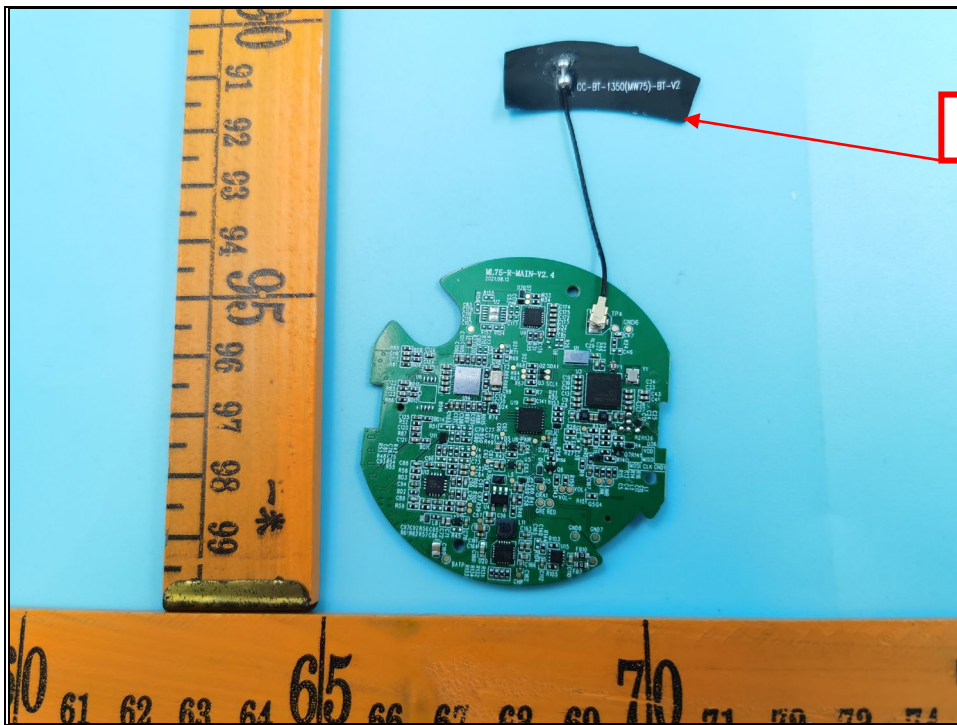

Internal EUT Photos

Model: No5909

BT ANT