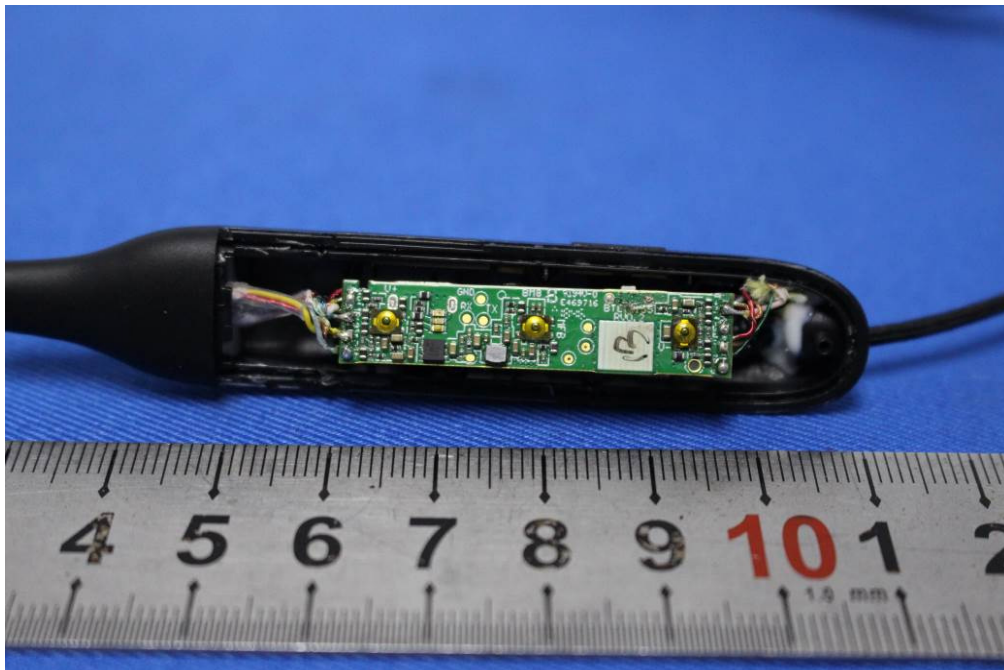

Internal Photos

for SZEM1901010769CR

FCC ID: APILIVE220BT

1 EUT Constructional Details

Antenna: