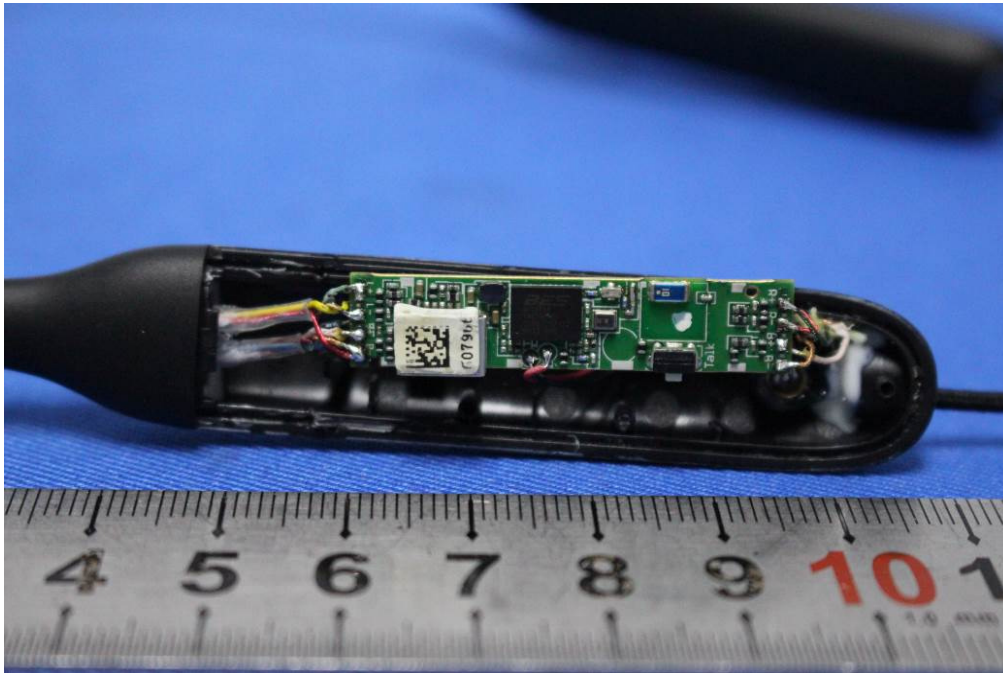

Internal Photos

for SZEM1901010769CR

FCC ID: APILIVE220BT

1 EUT Constructional Details

Antenna: