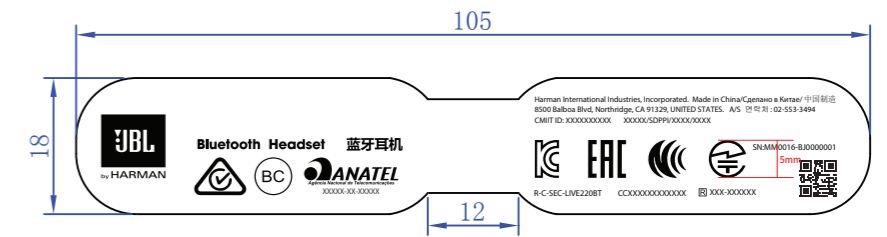

JBL LIVE220BT / Compliance

Artworks - Scale 1:1 - Unit: mm 2019-03-01

Compliance Label

material: Silk print
finishes: semi matt
color

- Cool Gray 7 C
- Pantone 2138 C
- Pantone 2032 C
- Pantone 444 C
- Cool Gray 2 C

Live220BT cable label
Paper Color : White /matt pp
Text Color : Black
Material : 80 gsm artpaper

Label Location