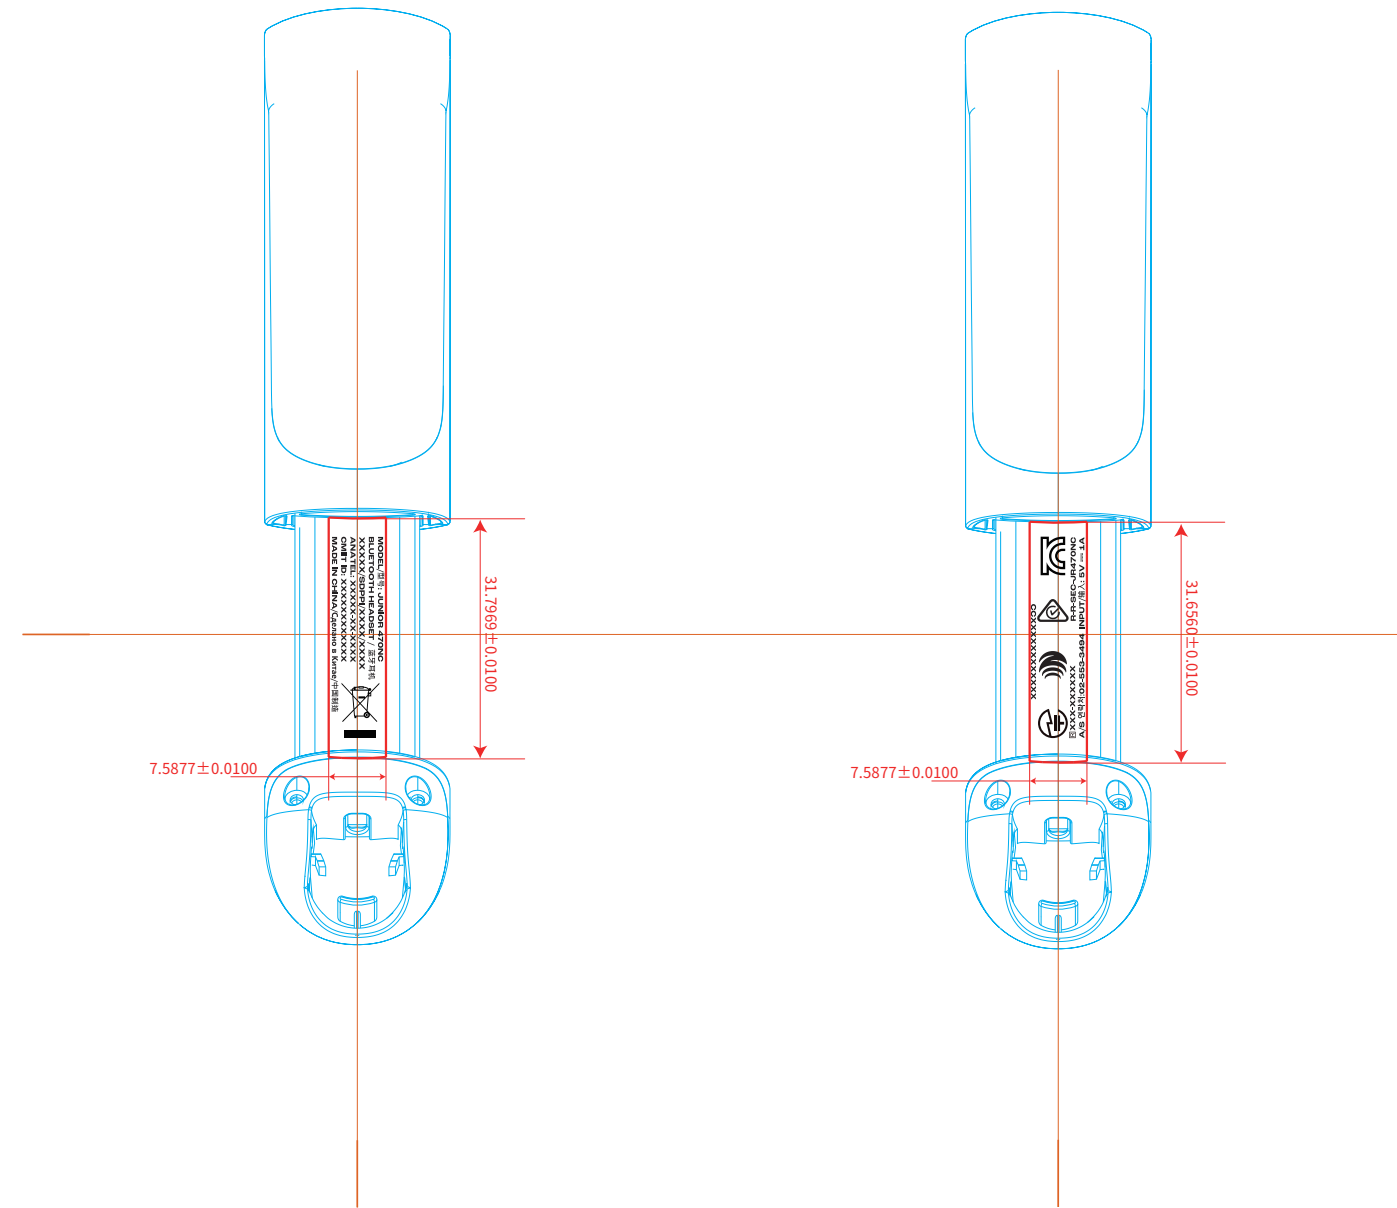

左/右伸缩臂, 模刻凸字哑光  
高度由结构确认

Left side

Right side

右耳壳, 模刻凹字高光  
高度由结构确认

Right ear-cup