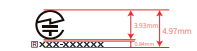

左/右伸缩臂, 模刻凸字哑光  
高度由结构确认

Left side

Right side

右耳壳, 模刻凹字高光  
高度由结构确认

Right ear-cup