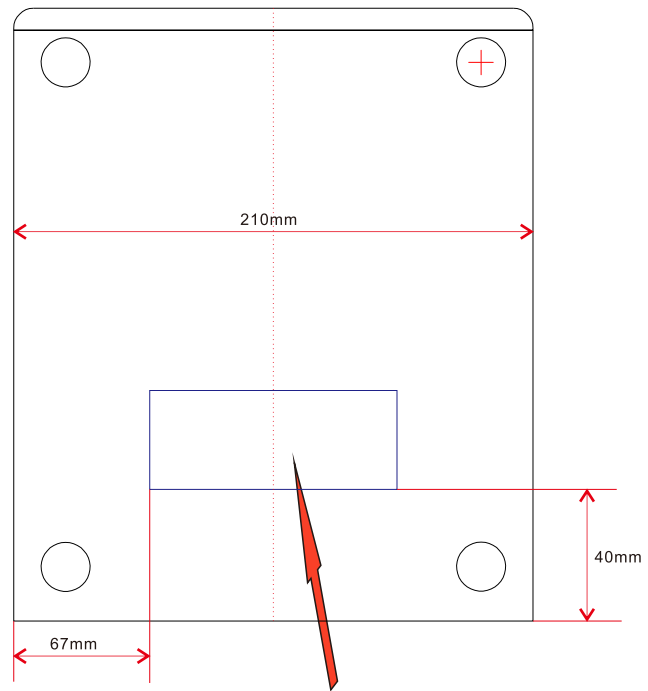

1:1

标签贴纸粘贴位置在音箱底部

切入批次：

应用面：	黑色 PVC 皮面	
品质	工 位：低音炮	要求：贴上不能翘起，起泡，脱落
市场部	物料名称：低音炮标签贴纸	型号：CINEMA SB180
编号审核	客户商标：JBL	客户：
设计	物料编号：412HB212002S2	Harman Kardon
审核	材 料：强粘 54# 合成纸不干胶	
批准	过 膜：哑膜	第 1 张 共 1 张 版本：B