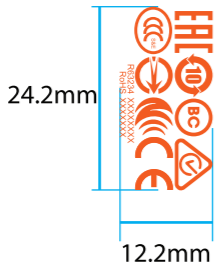

Serial number label

Rubber feet compliance

	
<p>INPUT/输入: 5V \equiv 1A</p> <p>PORTABLE BLUETOOTH SPEAKER/蓝牙有源音箱</p> <p>MODEL/型号: FLIP 3 SE</p>	<p>ANATEL: XXX-XXXXXX</p> <p>CMIIT ID: XXX-XXXXXX</p> <p>IC: 6132A-JBLFLIP3SE</p> <p>MADE IN CHINA/Сделано в Китае/中国制造</p>
LEFT	RIGHT

BACK VIEW

Icon

9.3mm

THANK YOU