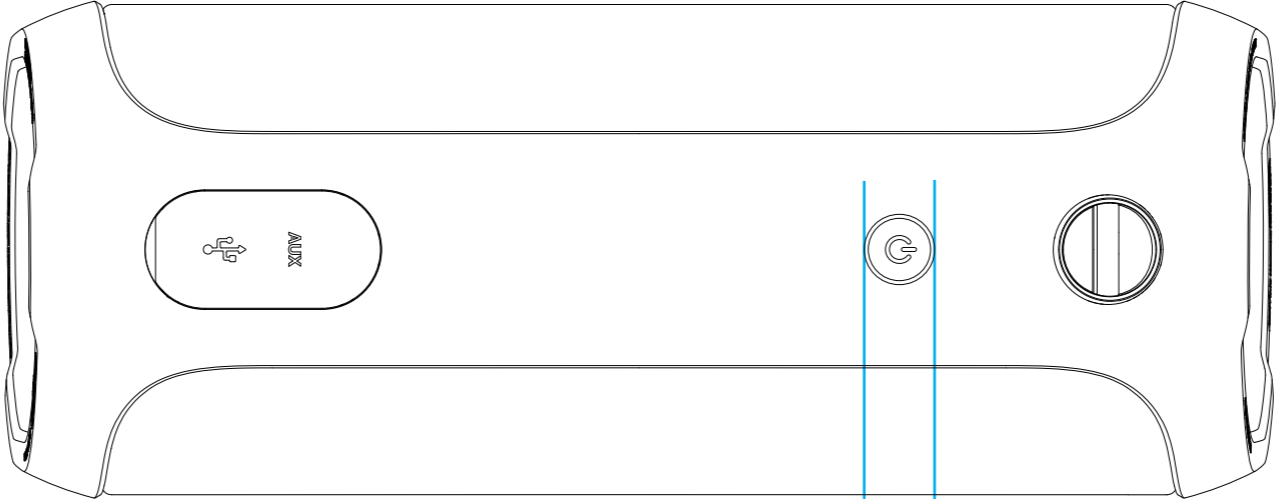

OVERALL PRODUCT Compliance Information

Compliances position

Rubber Feet

Micro USB area

Inner Housing

<p>INPUT/输入: 5V \equiv 1A</p> <p>PORTABLE BLUETOOTH SPEAKER/蓝牙有源音箱</p> <p>MODEL/型号: FLIP 3 SE</p> <p>FCC ID: APIJBLFLIP3SE</p> <p>ANATEL: XXX-XXXXXX</p> <p>CMIIT ID: XXX-XXXXXX</p> <p><u>XXXXX/SDPPI/2018</u> 4534</p> <p>IC: 6132A-JBLFLIP3SE</p> <p>CCAEXXX-XXXXXX</p> <p>MADE IN CHINA/Сделано в Китае/中国制造</p>	  	   	   
--	---	--	--

Serial number label

Rubber feet compliance

	
<p>INPUT/输入: 5V \equiv 1A</p> <p>PORTABLE BLUETOOTH SPEAKER/蓝牙有源音箱</p> <p>MODEL/型号: FLIP 3 SE</p>	<p>ANATEL: XXX-XXXXXX</p> <p>CMIIT ID: XXX-XXXXXX</p> <p>IC: 6132A-JBLFLIP3SE</p> <p>MADE IN CHINA/Сделано в Китае/中国制造</p>
LEFT	RIGHT

BACK VIEW

Icon

9.3mm

THANK YOU