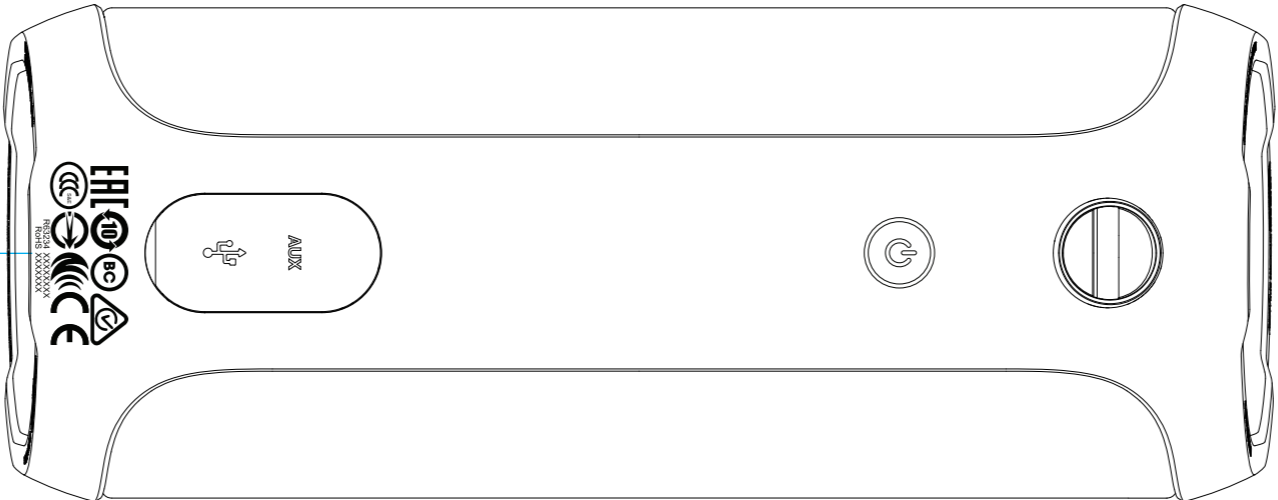

OVERALL PRODUCT Compliance Information

Compliances position

Rubber Feet

Micro USB area

Inner Housing

<p>INPUT/输入: 5V \equiv 1A</p> <p>PORTABLE BLUETOOTH SPEAKER/蓝牙有源音箱</p> <p>MODEL/型号: FLIP 3 SE</p> <p>FCC ID: APIJBLFLIP3SE</p> <p>ANATEL: XXX-XXXXXX</p> <p>CMIIT ID: XXX-XXXXXX</p> <p><u>XXXXX/SDPPI/2018</u> 4534</p> <p>IC: 6132A-JBLFLIP3SE</p> <p>CCAEXXX-XXXXXX</p> <p>MADE IN CHINA/Сделано в Китае/中国制造</p>	  	   	   
--	---	--	--

SCALE 1 Compliances

<p>INPUT/输入: 5V \equiv 1A</p> <p>PORTABLE BLUETOOTH SPEAKER/蓝牙有源音箱</p> <p>MODEL/型号: FLIP 3 SE</p> <p>FCC ID: APIJBLFLIP3SE</p> <p>ANATEL: XXX-XXXXXX</p> <p>CMIIT ID: XXX-XXXXXX</p> <p><u>XXXXX/SDPPI/2018</u> 4534</p> <p>IC: 6132A-JBLFLIP3SE</p> <p>CCAEXXX-XXXXXX</p> <p>MADE IN CHINA/Сделано в Китае/中国制造</p>	  	   	   
--	---	--	--

Serial number label

Rubber feet compliance

	
<p>INPUT/输入: 5V \equiv 1A</p> <p>PORTABLE BLUETOOTH SPEAKER/蓝牙有源音箱</p> <p>MODEL/型号: FLIP 3 SE</p>	<p>ANATEL: XXX-XXXXXX</p> <p>CMIIT ID: XXX-XXXXXX</p> <p>IC: 6132A-JBLFLIP3SE</p> <p>MADE IN CHINA/Сделано в Китае/中国制造</p>
LEFT	RIGHT

BACK VIEW

Icon

9.3mm

THANK YOU