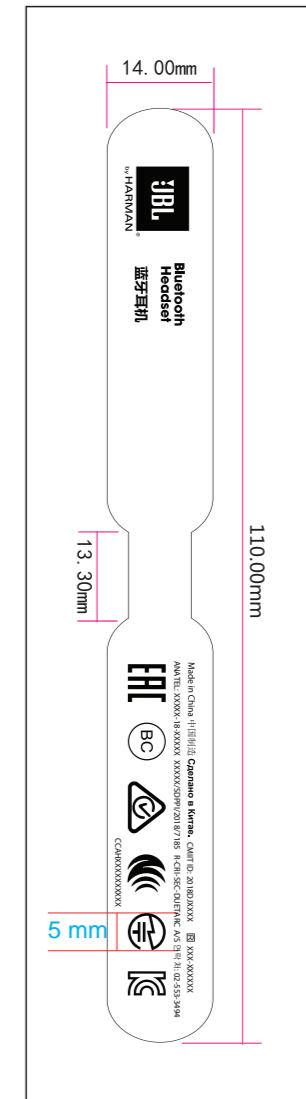

# JBL DUET Arc / Compliance

Artworks - Scale 1:1 - Unit: mm 27/06/2018

Model: DUET Arc  
IC: 6132A-JBLDUETARC  
FCC ID: APUJBLDUETARC

Model: DUET Arc  
IC: 6132A-JBLDUETARC  
FCC ID: APUJBLDUETARC

SILK SCREEN PRINT  
COLOUR: TRANSPARENT HIGH GLOSSY UV  
Ref ) JBL Go+ compliance

## JBL Arc

Paper Color : White / mate  
Text Color : Black  
Ref ) same as Live 200BT