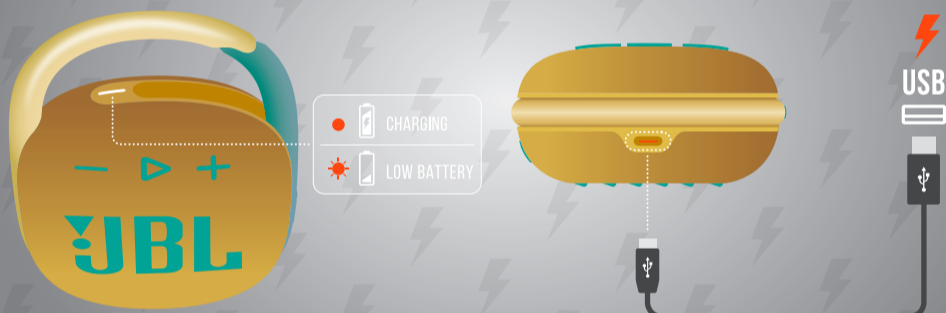

QUICK START GUIDE

CLIP 4

BC

WHAT'S IN THE BOX

BLUETOOTH PAIRING

PLAY

CHARGING

CARABINER

WATERPROOF DUSTPROOF IP67

TECH SPEC

Transducer:	40 mm / 1.5"
Output power:	5 W RMS
Frequency response:	100 Hz – 20 KHz
Signal-to-noise ratio:	> 85 dB
Battery type:	Lithium-ion polymer 3.885 Wh
Battery charge time:	3 hours (5 V / 500 mA)
Music playtime:	up to 10 hours (varies by volume level and audio content)
Bluetooth® version:	5.1
Bluetooth® profile:	A2DP 1.3, AVRCP 1.6
Bluetooth® transmitter frequency range:	2400 – 2483.5 MHz
Bluetooth® transmitter power:	≤ 10 dBm (EIRP)
Dimensions (W x H x D):	86.30 x 134.50 x 46.0 mm / 3.4" x 5.3" x 1.8"
Weight:	0.239 kg / 0.527 lbs

DA

HVAD ER DER I ÆSKEN

BLUETOOTH-PARRING

AFSPIL

OPLADER

Ⓜ Oplader

DE

VERPACKUNGSHALT

BLUETOOTH-KOPPLUNG

WIEDERGABE

WIRD GELADEN

Ⓜ WIRD GELADEN

AKKU SCHWACH
KARABINERHAKEN
WASSER- UND STAUBDICHT
IP67

EL

ΤΙ ΕΙΝΑΙ ΣΤΟ ΚΟΥΤΙ

ΖΕΥΞΗ BLUETOOTH

ΑΝΑΡΤΗΣΗ

ΦΟΡΤΙΣΗ

Ⓜ Φόρτιση

ES

CONTENIDO DE LA CAJA

EMPAQUEAMIENTO

BLUETOOTH

REPRODUCCIÓN

CARGA

Carga
Batería baja
MOSQUETÓN
A PRUEBA DE AGUA Y POLVO IP67