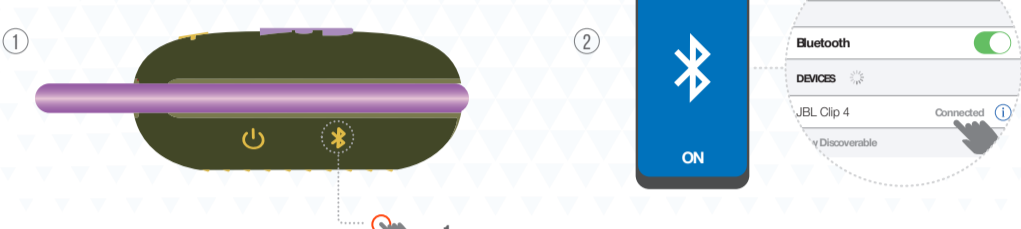

BLUETOOTH PAIRING