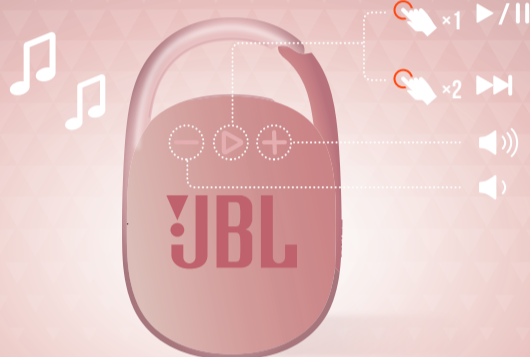

QUICK START GUIDE

CLIP 4

BC

WHAT'S IN THE BOX

BLUETOOTH PAIRING

PLAY

CHARGING

CARABINER

WATERPROOF DUSTPROOF IP67

TECH SPEC

Transducer:	40 mm / 1.5"
Output power:	5 W RMS
Frequency response:	100 Hz – 20 KHz
Signal-to-noise ratio:	> 85 dB
Battery type:	Lithium-ion polymer 3.885 Wh
Battery charge time:	3 hours (5 V / 500 mA)
Music playtime:	up to 10 hours (varies by volume level and audio content)
Bluetooth® version:	5.1
Bluetooth® profile:	A2DP 1.3, AVRCP 1.6
Bluetooth® transmitter frequency range:	2400 – 2483.5 MHz
Bluetooth® transmitter power:	≤ 10 dBm (EIRP)
Dimensions (W x H x D):	86.30 x 134.50 x 46.0 mm / 3.4" x 5.3" x 1.8"
Weight:	0.239 kg / 0.527 lbs

DA

HVAD ER DER I ÆSKEN

BLUETOOTH-PARRING

AFSPIL

OPLADER

Ⓜ Oplader

DE

VERPACKUNGSHALT

BLUETOOTH-KOPPLUNG

WIEDERGABE

WIRD GELADEN

Ⓜ WIRD GELADEN

AKKU SCHWACH
KARABINERHAKEN
WASSER- UND STAUBDICHT
IP67

EL

ΤΙ ΕΙΝΑΙ ΣΤΟ ΚΟΥΤΙ

ΖΕΥΞΗ BLUETOOTH

ΑΝΑΡΤΗΣΗ

ΦΟΡΤΙΣΗ

Ⓜ Φόρτιση

ES

CONTENIDO DE LA CAJA

EMPAQUEAMIENTO

BLUETOOTH

REPRODUCCIÓN

CARGA

Carga
Batería baja
MOSQUETÓN
A PRUEBA DE AGUA Y POLVO IP67