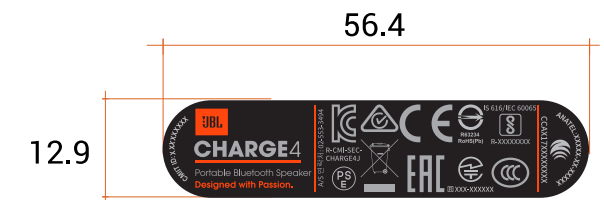

TEXT>>

Material: SILK PRINTING TWO COLORS
ON BLACK PC SHIM
#orange: PANTONE #172C
#light grey: PANTONE #Cool Grey 6C