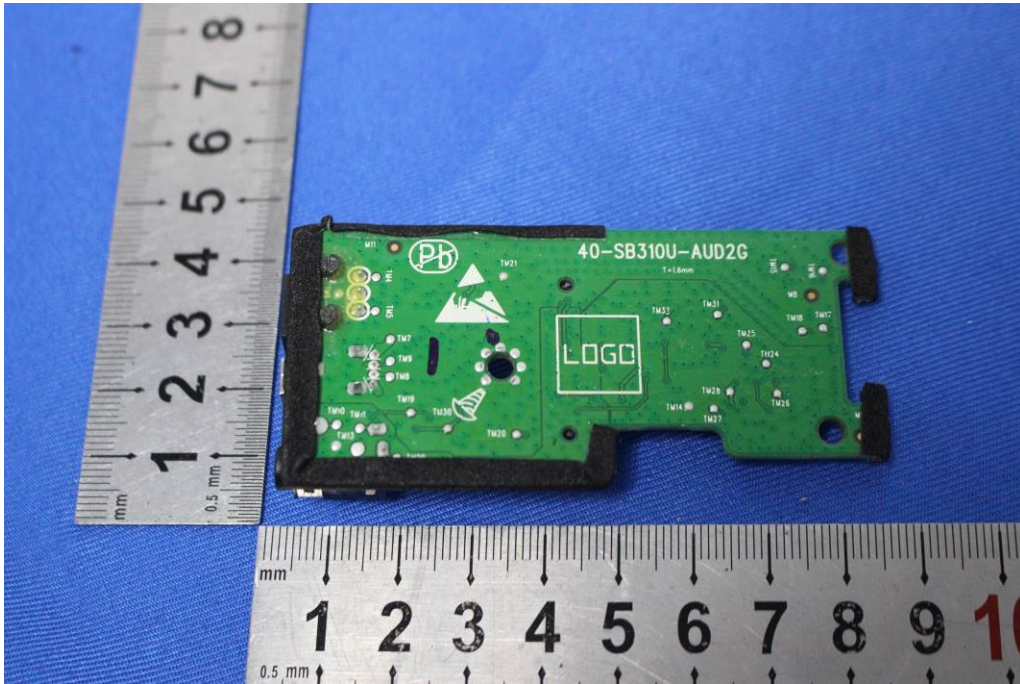

## for SZEM1807005752CR

**FCC ID: APIJBLBAR21CT**

## 1 EUT Constructional Details

Antenna: