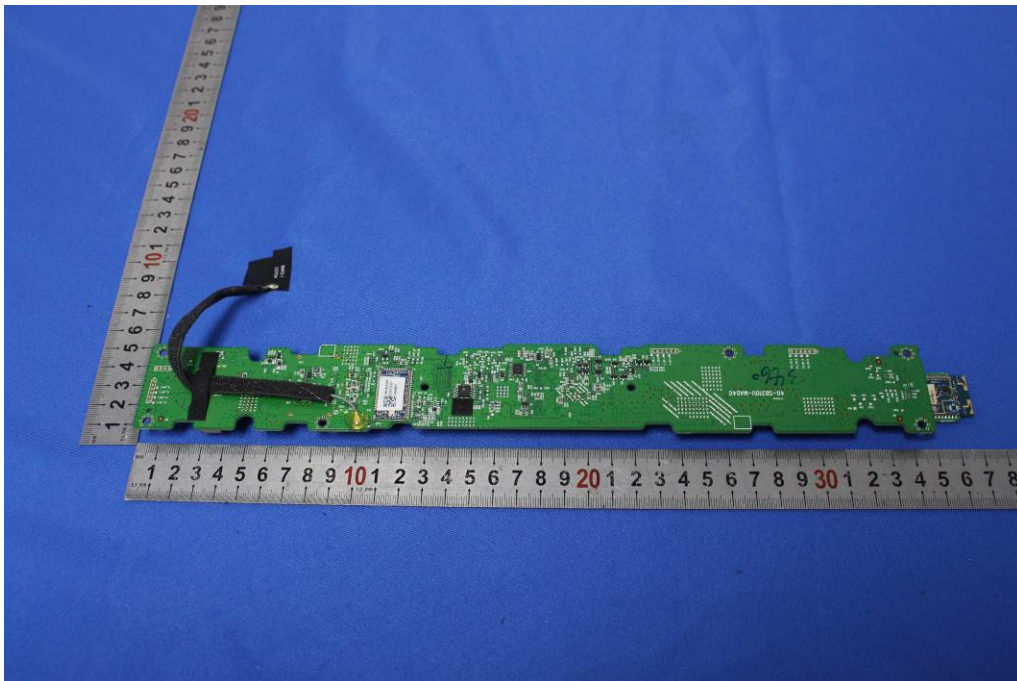

# Internal Photos

## for SZEM1807005752CR

**FCC ID: APIJBLBAR21CT**

## 1 EUT Constructional Details

Antenna: