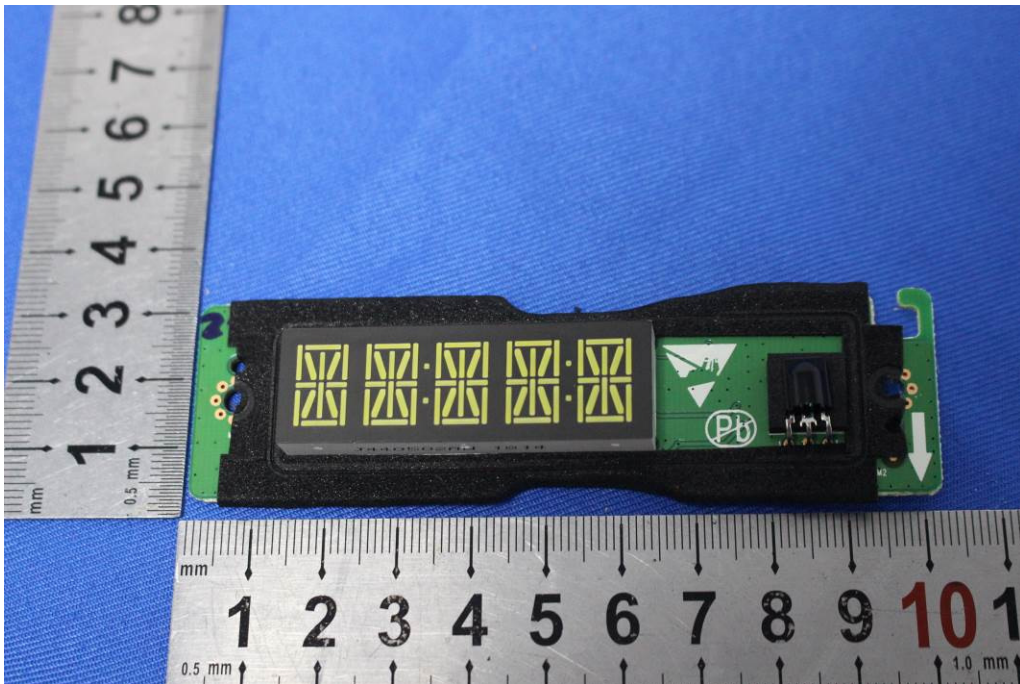

## for SZEM1807005752CR

**FCC ID: APIJBLBAR21CT**

## 1 EUT Constructional Details

Antenna: