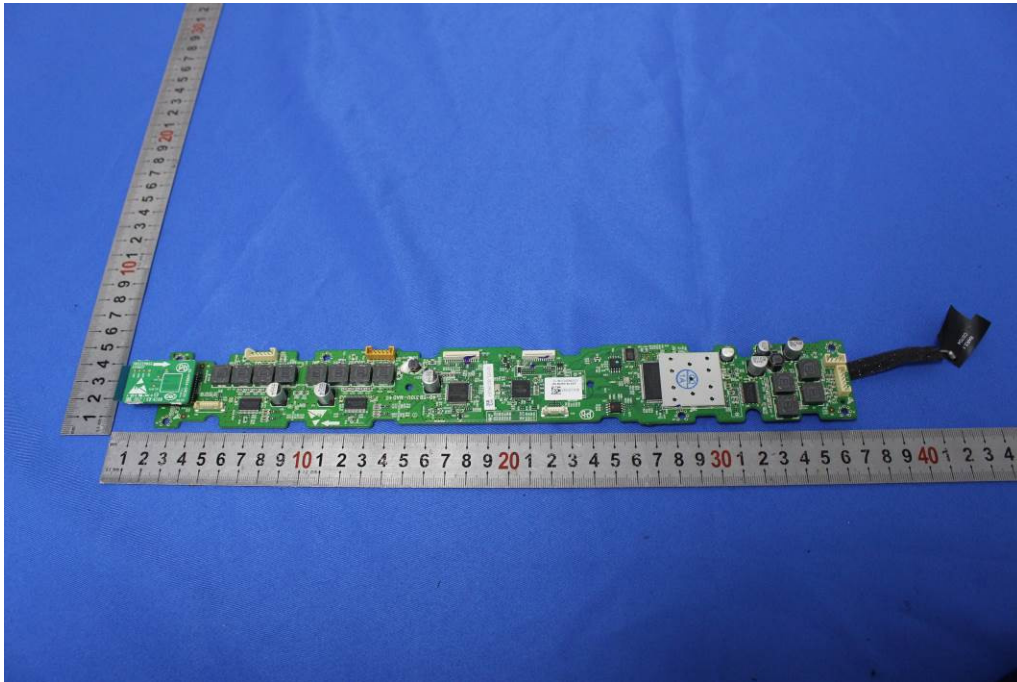

## for SZEM1807005752CR

**FCC ID: APIJBLBAR21CT**

## 1 EUT Constructional Details

Antenna: