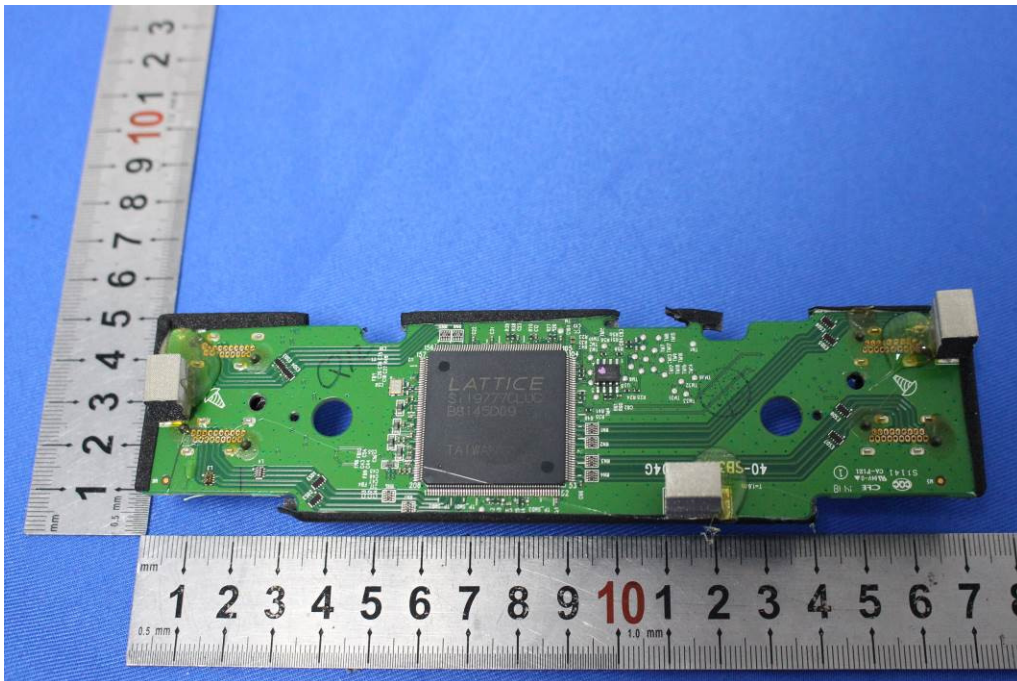

## for SZEM1807005752CR

**FCC ID: APIJBLBAR21CT**

## 1 EUT Constructional Details

Antenna: