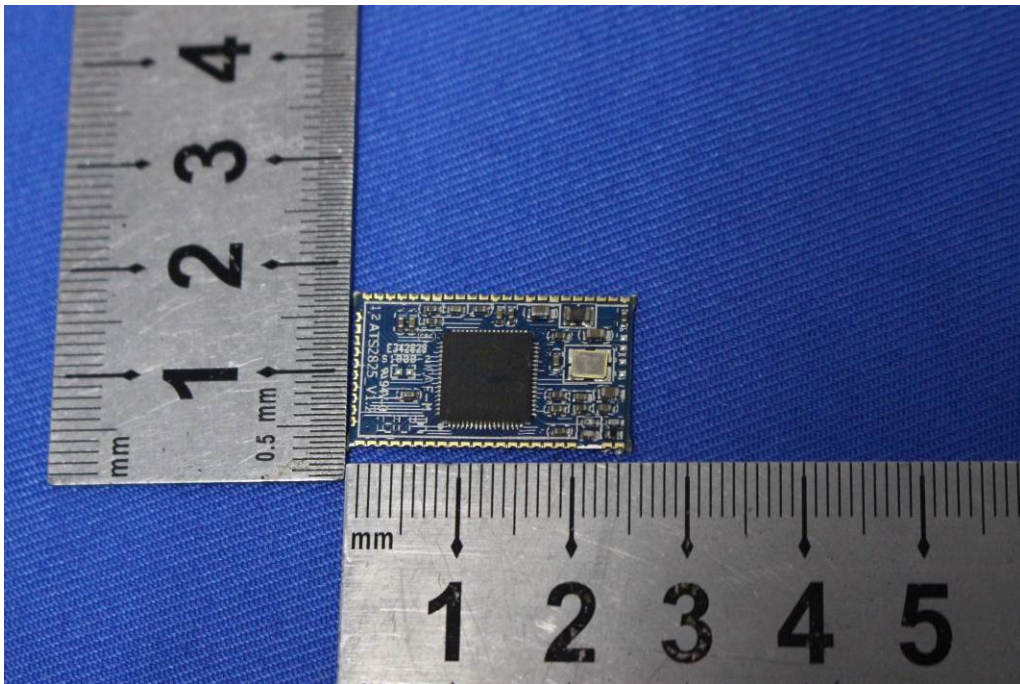

## for SZEM1807005752CR

**FCC ID: APIJBLBAR21CT**

## 1 EUT Constructional Details

Antenna: