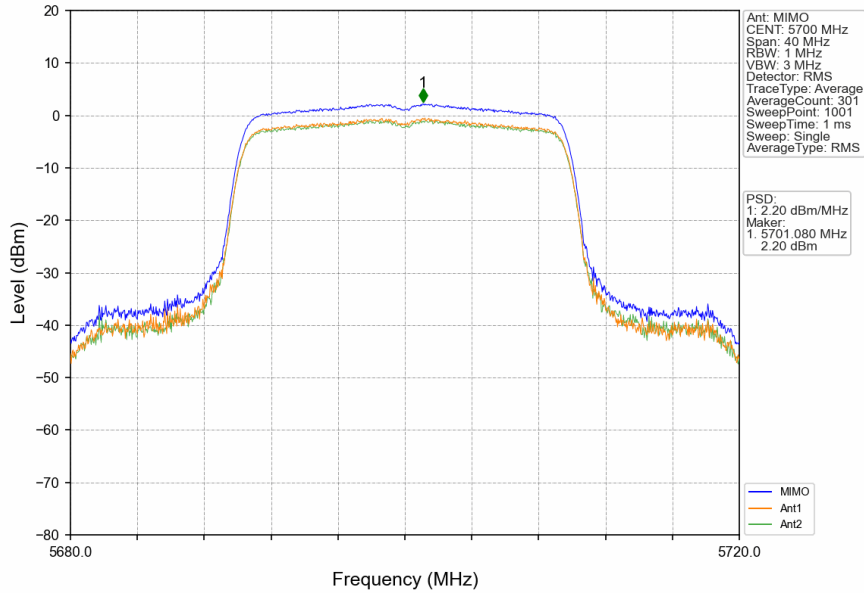

802.11ax(HEW20)_LCH_5260MHz_RU242_Left_Ant1_NTNV

802.11ax(HEW20)_MCH_5300MHz_RU242_Left_MIMO_NTNV

802.11ax(HEW20)_HCH_5320MHz_RU242_Left_Ant1_NTNV

802.11ax(HEW20)_LCH_5500MHz_RU242_Left_MIMO_NTNV

802.11ax(HEW20)_MCH_5580MHz_RU242_Left_Ant1_NTNV

802.11ax(HEW20)_HCH_5700MHz_RU242_Left_MIMO_NTNV

802.11ax(HEW40)_LCH_5190MHz_RU484_Left_Ant1_NTNV