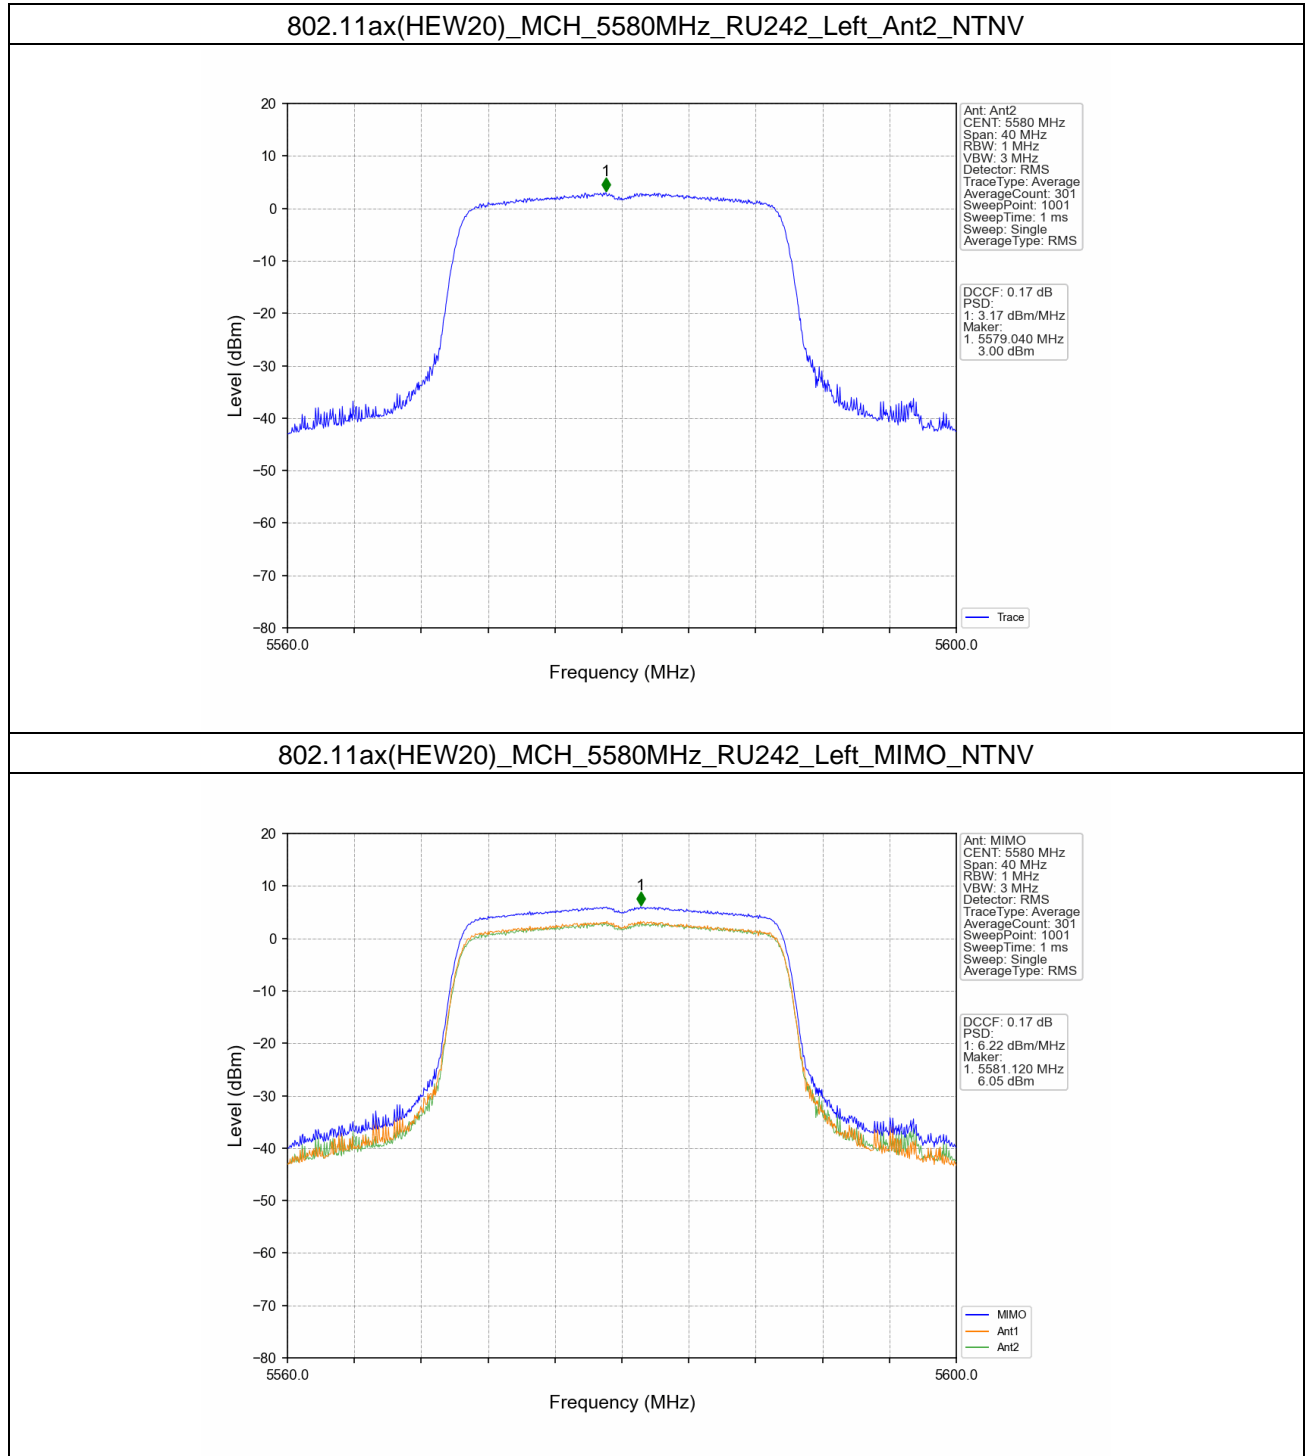

802.11ax(HEW20)_LCH_5260MHz_RU242_Left_Ant1_NTNV

802.11ax(HEW20)_MCH_5300MHz_RU242_Left_MIMO_NTNV

802.11ax(HEW20)_HCH_5320MHz_RU242_Left_Ant1_NTNV

802.11ax(HEW20)_LCH_5500MHz_RU242_Left_MIMO_NTNV

802.11ax(HEW20)_MCH_5580MHz_RU242_Left_Ant1_NTNV

802.11ax(HEW20)_HCH_5700MHz_RU242_Left_MIMO_NTNV

802.11ax(HEW40)_LCH_5190MHz_RU484_Left_Ant1_NTNV