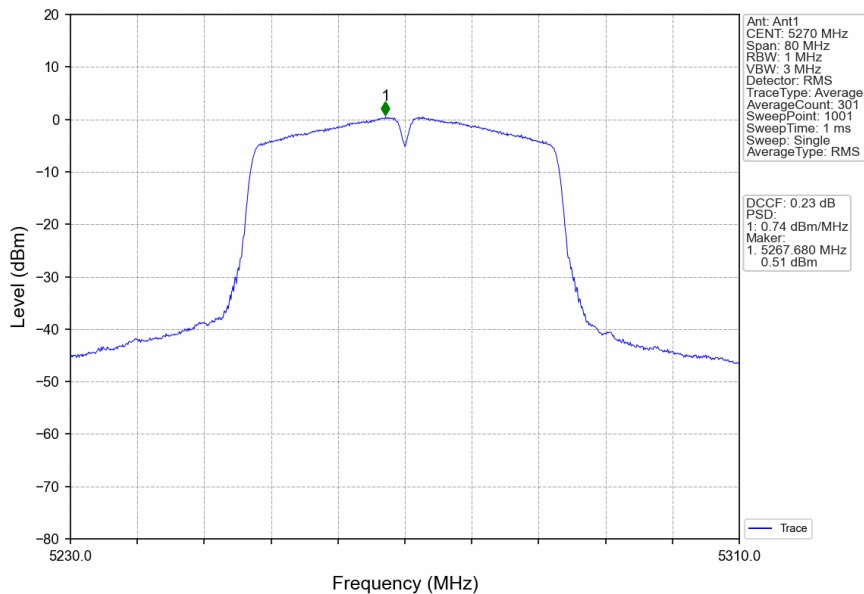

802.11ac(VHT40)_LCH_5270MHz_Ant1_NTNV