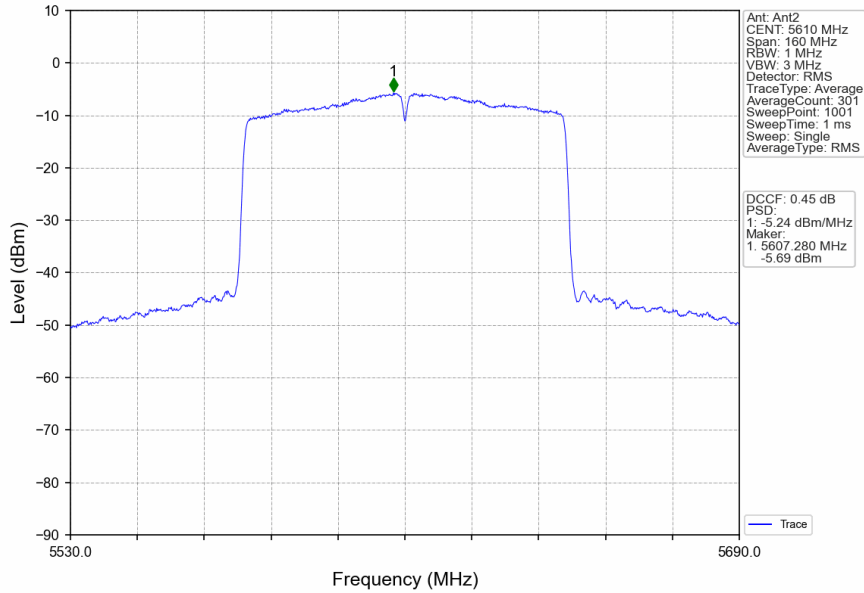

802.11ac(VHT80)_MCH_5290MHz_Ant2_NTNV

802.11ac(VHT80)_MCH_5290MHz_MIMO_NTNV

802.11ac(VHT80)_LCH_5530MHz_Ant1_NTNV

802.11ac(VHT80)_LCH_5530MHz_Ant2_NTNV

802.11ac(VHT80)_HCH_5610MHz_Ant2_NTNV

802.11ac(VHT80)_HCH_5610MHz_MIMO_NTNV