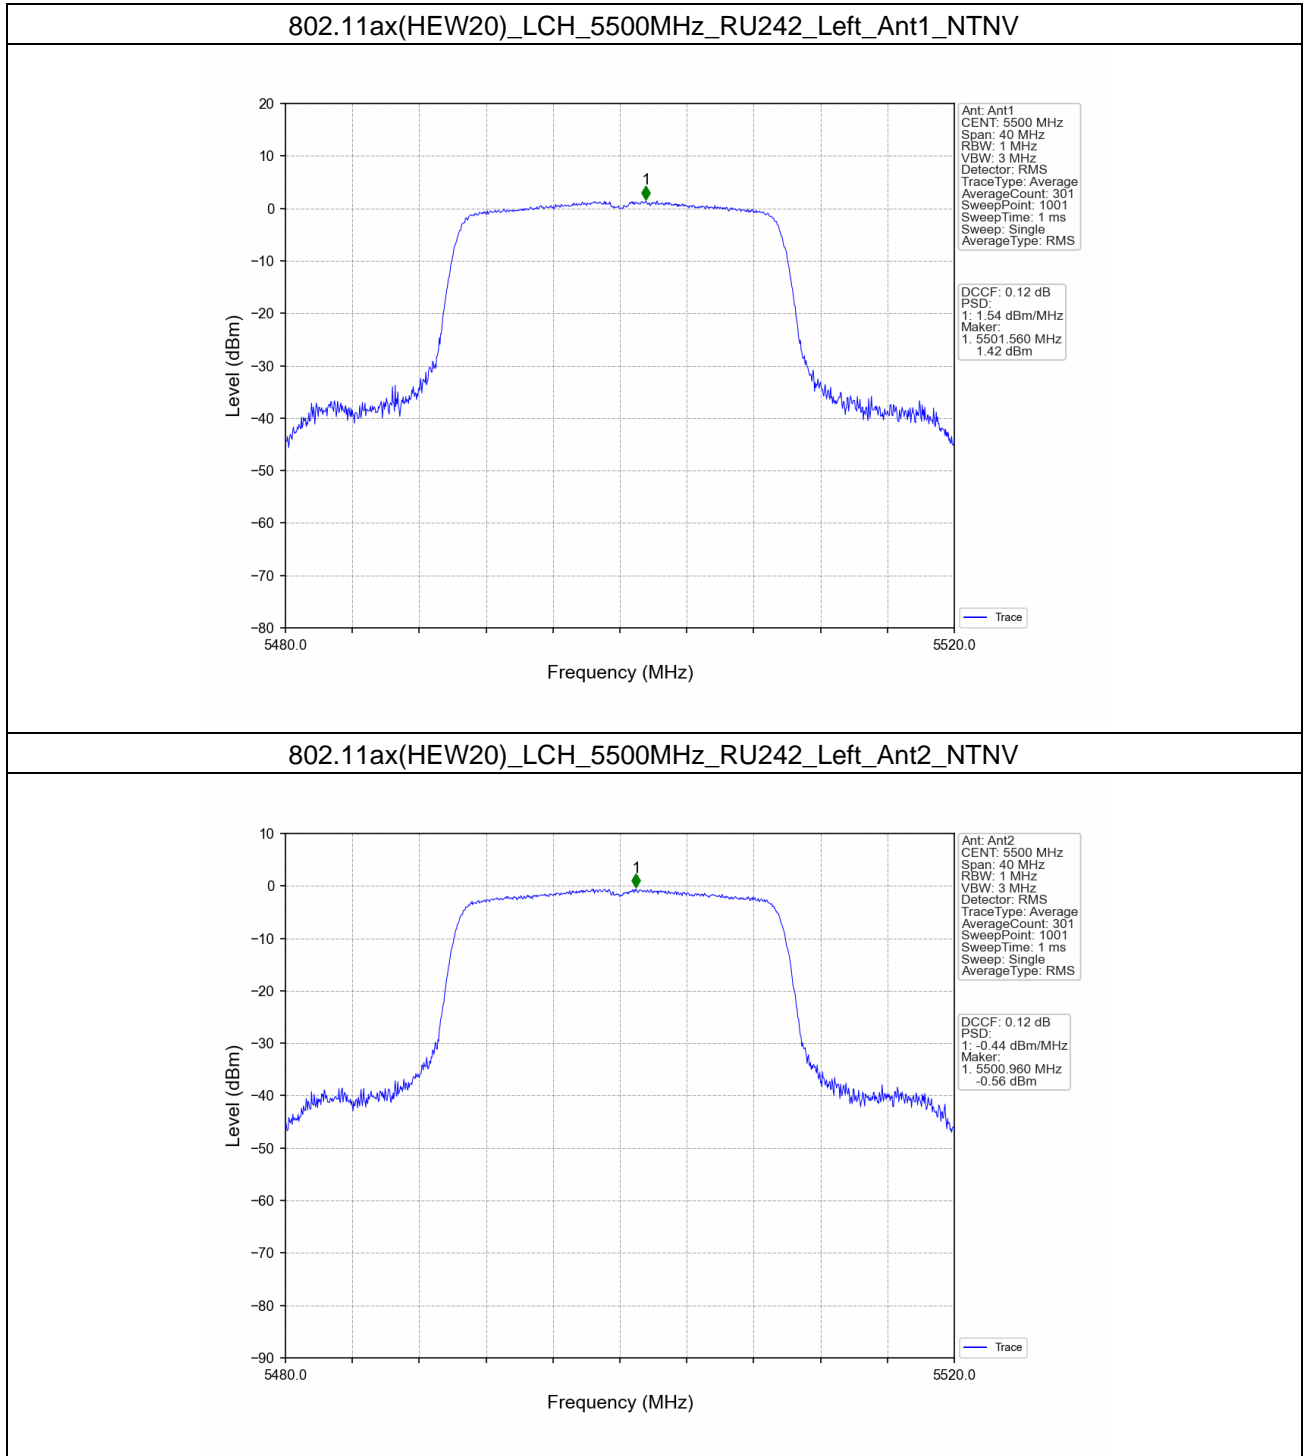

802.11ax(HEW20)_LCH_5260MHz_RU242_Left_Ant1_NTNV

802.11ax(HEW20)_MCH_5300MHz_RU242_Left_MIMO_NTNV

802.11ax(HEW20)_HCH_5320MHz_RU242_Left_Ant1_NTNV

802.11ax(HEW20)_LCH_5500MHz_RU242_Left_MIMO_NTNV

802.11ax(HEW20)_MCH_5580MHz_RU242_Left_Ant1_NTNV

802.11ax(HEW20)_HCH_5700MHz_RU242_Left_MIMO_NTNV

802.11ax(HEW40)_LCH_5190MHz_RU484_Left_Ant1_NTNV