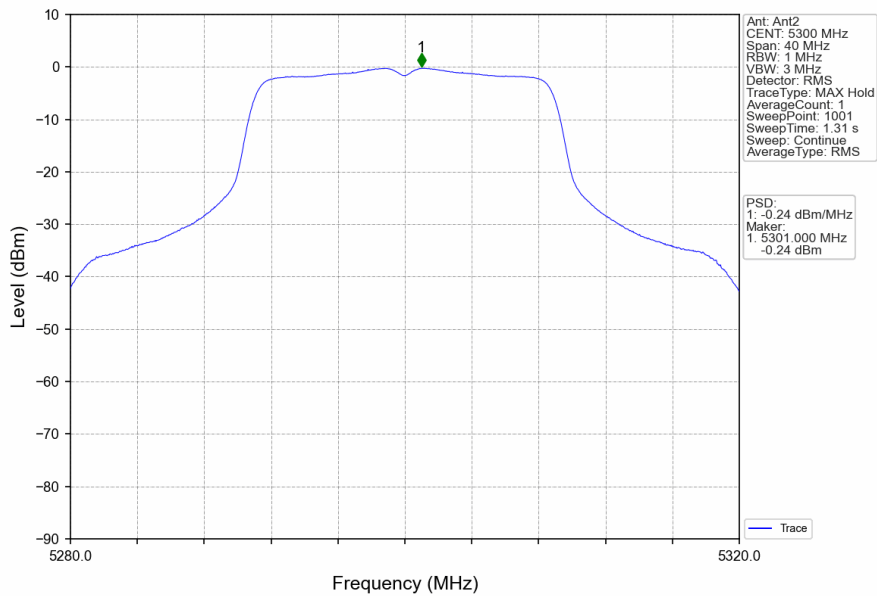

802.11ac(VHT20)_LCH_5260MHz_Ant2_NTNV

802.11ac(VHT20)_LCH_5260MHz_MIMO_NTNV

802.11ac(VHT20)_MCH_5300MHz_Ant1_NTNV

802.11ac(VHT20)_MCH_5300MHz_Ant2_NTNV

802.11ac(VHT20)_HCH_5320MHz_Ant2_NTNV

802.11ac(VHT20)_HCH_5320MHz_MIMO_NTNV

802.11ac(VHT20)_LCH_5500MHz_Ant1_NTNV

802.11ac(VHT20)_LCH_5500MHz_Ant2_NTNV

802.11ac(VHT20)_LCH_5500MHz_MIMO_NTNV

802.11ac(VHT20)_MCH_5580MHz_Ant1_NTNV

802.11ac(VHT20)_MCH_5580MHz_Ant2_NTNV

802.11ac(VHT20)_MCH_5580MHz_MIMO_NTNV