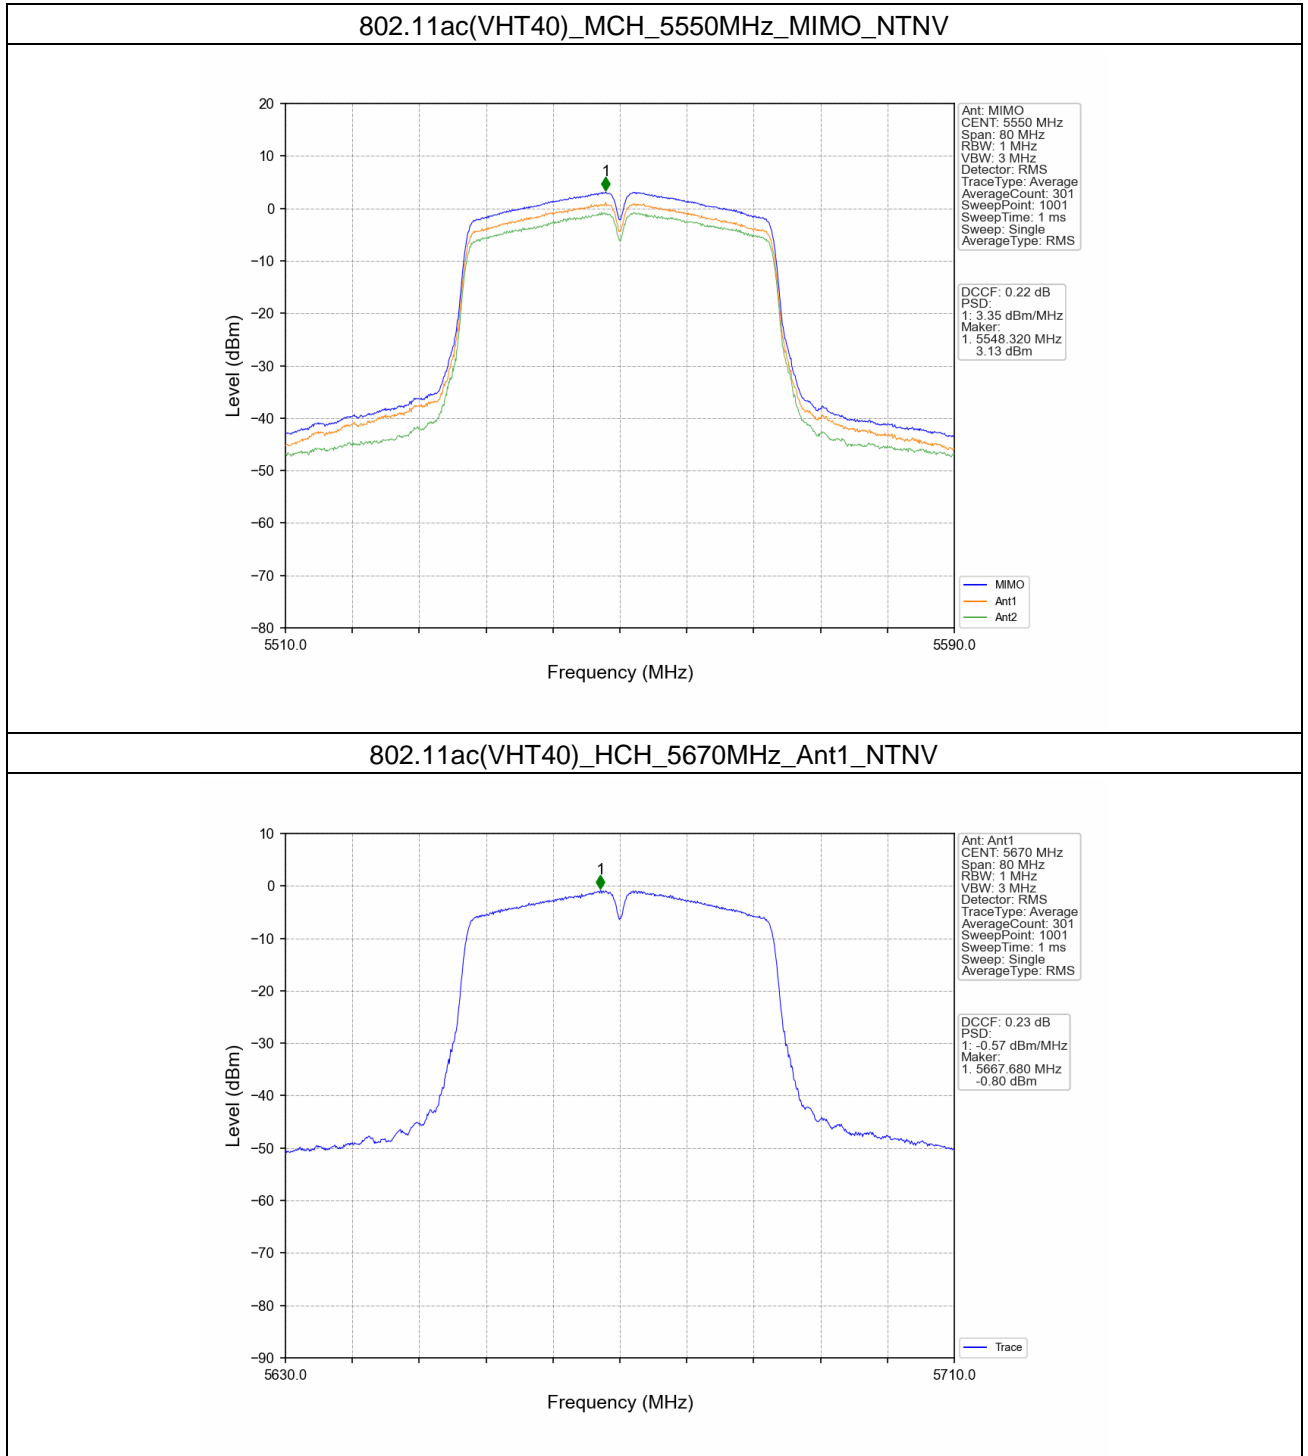

802.11ac(VHT40)_HCH_5310MHz_MIMO_NTNV

802.11ac(VHT40)_LCH_5510MHz_Ant1_NTNV

802.11ac(VHT40)_LCH_5510MHz_Ant2_NTNV

802.11ac(VHT40)_LCH_5510MHz_MIMO_NTNV

802.11ac(VHT40)_MCH_5550MHz_Ant1_NTNV

802.11ac(VHT40)_MCH_5550MHz_Ant2_NTNV