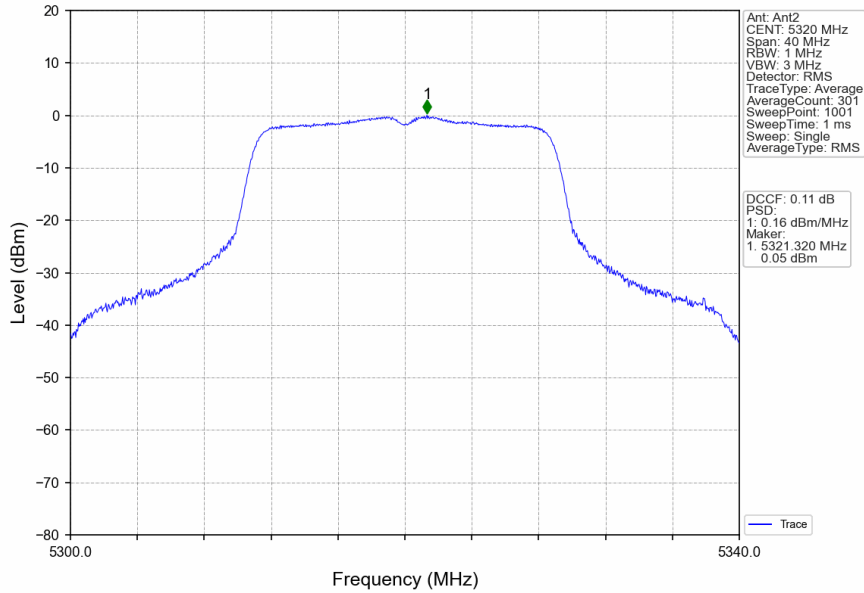

802.11ac(VHT20)_LCH_5260MHz_Ant2_NTNV

802.11ac(VHT20)_LCH_5260MHz_MIMO_NTNV

802.11ac(VHT20)_MCH_5300MHz_Ant1_NTNV

802.11ac(VHT20)_MCH_5300MHz_Ant2_NTNV

802.11ac(VHT20)_HCH_5320MHz_Ant2_NTNV

802.11ac(VHT20)_HCH_5320MHz_MIMO_NTNV

802.11ac(VHT20)_LCH_5500MHz_Ant1_NTNV

802.11ac(VHT20)_LCH_5500MHz_Ant2_NTNV

802.11ac(VHT20)_LCH_5500MHz_MIMO_NTNV

802.11ac(VHT20)_MCH_5580MHz_Ant1_NTNV

802.11ac(VHT20)_MCH_5580MHz_Ant2_NTNV

802.11ac(VHT20)_MCH_5580MHz_MIMO_NTNV