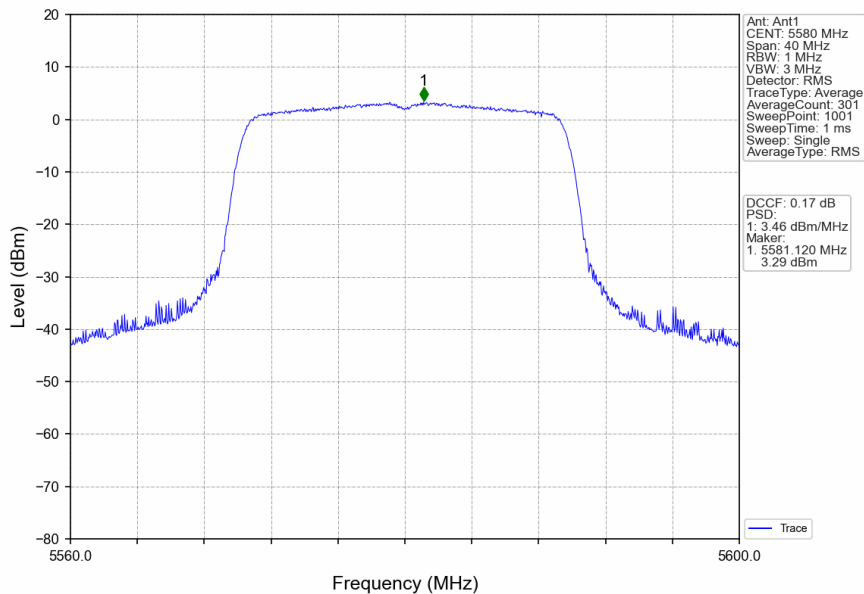

802.11ax(HEW20)_LCH_5260MHz_RU242_Left_Ant1_NTNV

802.11ax(HEW20)_MCH_5300MHz_RU242_Left_MIMO_NTNV

802.11ax(HEW20)_HCH_5320MHz_RU242_Left_Ant1_NTNV

802.11ax(HEW20)_LCH_5500MHz_RU242_Left_MIMO_NTNV

802.11ax(HEW20)_MCH_5580MHz_RU242_Left_Ant1_NTNV

802.11ax(HEW20)_HCH_5700MHz_RU242_Left_MIMO_NTNV

802.11ax(HEW40)_LCH_5190MHz_RU484_Left_Ant1_NTNV