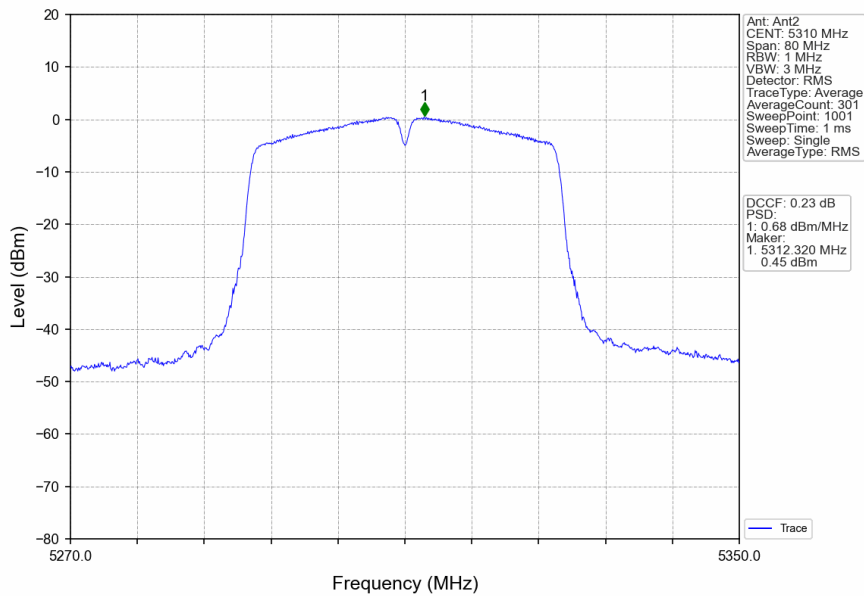

802.11ac(VHT40)_HCH_5230MHz_MIMO_NTNV

802.11ac(VHT40)_LCH_5270MHz_Ant1_NTNV

802.11ac(VHT40)_LCH_5270MHz_Ant2_NTNV

802.11ac(VHT40)_LCH_5270MHz_MIMO_NTNV

802.11ac(VHT40)_HCH_5310MHz_Ant1_NTNV

802.11ac(VHT40)_HCH_5310MHz_Ant2_NTNV

802.11ac(VHT40)_HCH_5310MHz_MIMO_NTNV

802.11ac(VHT40)_LCH_5510MHz_Ant1_NTNV

802.11ac(VHT40)_LCH_5510MHz_Ant2_NTNV

802.11ac(VHT40)_LCH_5510MHz_MIMO_NTNV

802.11ac(VHT40)_MCH_5550MHz_Ant1_NTNV

802.11ac(VHT40)_MCH_5550MHz_Ant2_NTNV