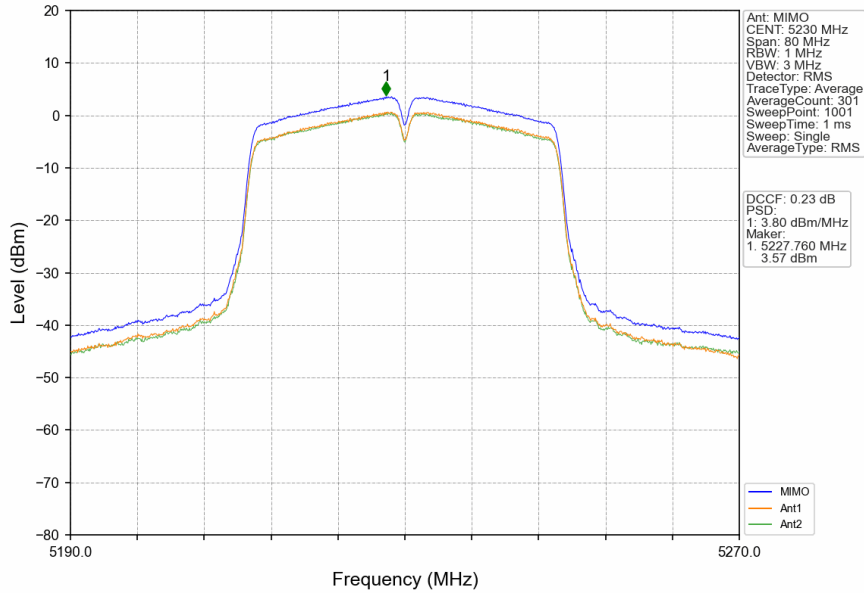

802.11ac(VHT40)_HCH_5230MHz_MIMO_NTNV