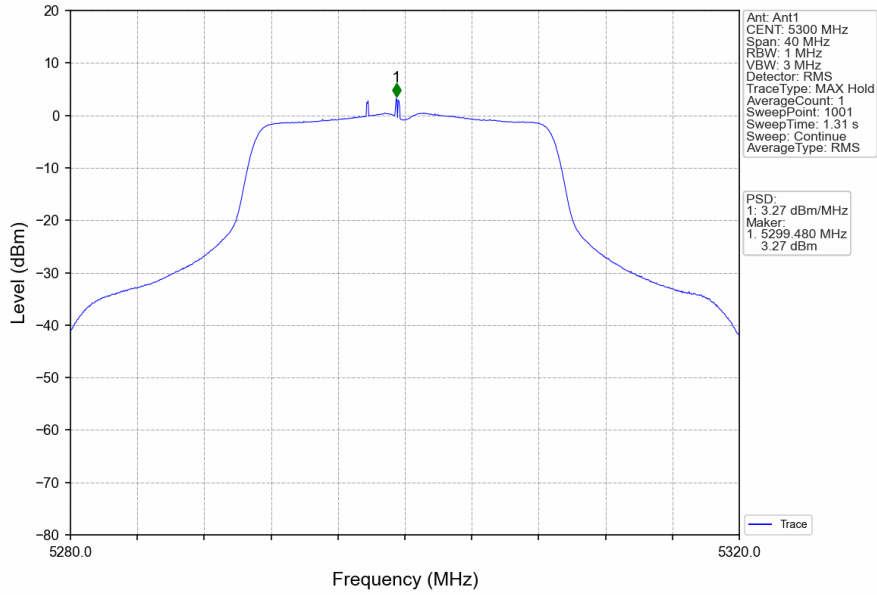

802.11ac(VHT20)_LCH_5260MHz_Ant2_NTNV

802.11ac(VHT20)_LCH_5260MHz_MIMO_NTNV

802.11ac(VHT20)_MCH_5300MHz_Ant1_NTNV

802.11ac(VHT20)_MCH_5300MHz_Ant2_NTNV

802.11ac(VHT20)_HCH_5320MHz_Ant2_NTNV

802.11ac(VHT20)_HCH_5320MHz_MIMO_NTNV

802.11ac(VHT20)_LCH_5500MHz_Ant1_NTNV

802.11ac(VHT20)_LCH_5500MHz_Ant2_NTNV

802.11ac(VHT20)_LCH_5500MHz_MIMO_NTNV

802.11ac(VHT20)_MCH_5580MHz_Ant1_NTNV

802.11ac(VHT20)_MCH_5580MHz_Ant2_NTNV

802.11ac(VHT20)_MCH_5580MHz_MIMO_NTNV