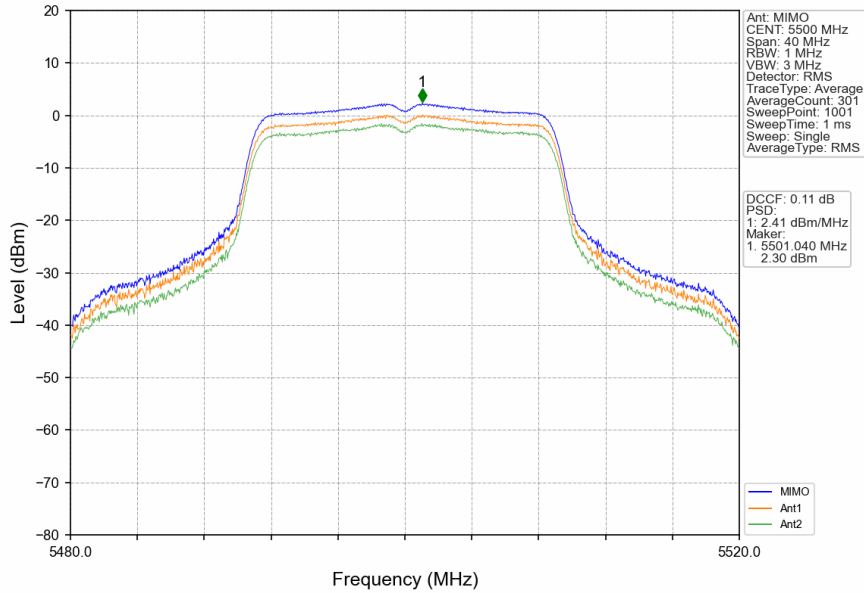

802.11ac(VHT20)_LCH_5260MHz_Ant2_NTNV

802.11ac(VHT20)_LCH_5260MHz_MIMO_NTNV

802.11ac(VHT20)_MCH_5300MHz_Ant1_NTNV

802.11ac(VHT20)_MCH_5300MHz_Ant2_NTNV

802.11ac(VHT20)_HCH_5320MHz_Ant2_NTNV

802.11ac(VHT20)_HCH_5320MHz_MIMO_NTNV

802.11ac(VHT20)_LCH_5500MHz_Ant1_NTNV

802.11ac(VHT20)_LCH_5500MHz_Ant2_NTNV

802.11ac(VHT20)_LCH_5500MHz_MIMO_NTNV

802.11ac(VHT20)_MCH_5580MHz_Ant1_NTNV

802.11ac(VHT20)_MCH_5580MHz_Ant2_NTNV

802.11ac(VHT20)_MCH_5580MHz_MIMO_NTNV