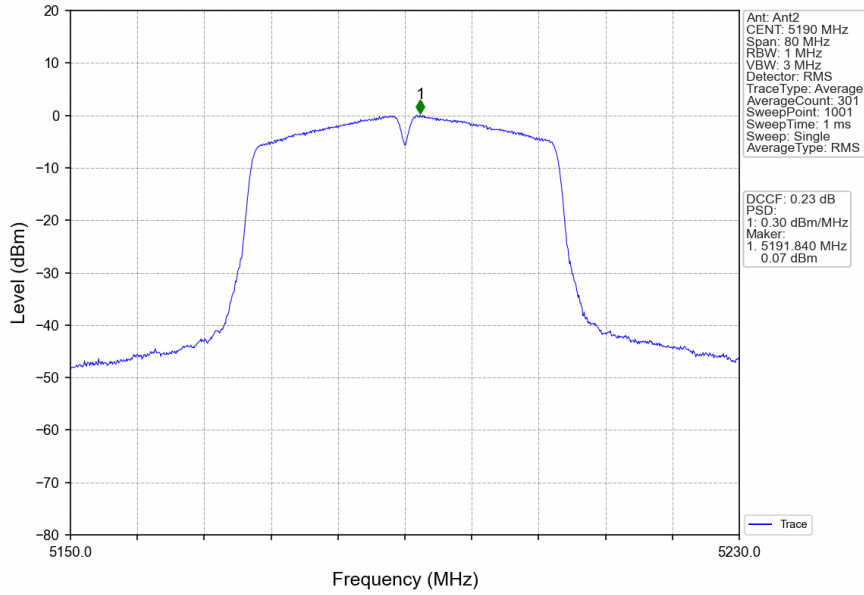

802.11ac(VHT20)_HCH_5700MHz_Ant1_NTNV

802.11ac(VHT20)_HCH_5700MHz_Ant2_NTNV

802.11ac(VHT40)_LCH_5190MHz_Ant2_NTNV

802.11ac(VHT40)_LCH_5190MHz_MIMO_NTNV

802.11ac(VHT40)_HCH_5230MHz_Ant1_NTNV

802.11ac(VHT40)_HCH_5230MHz_Ant2_NTNV