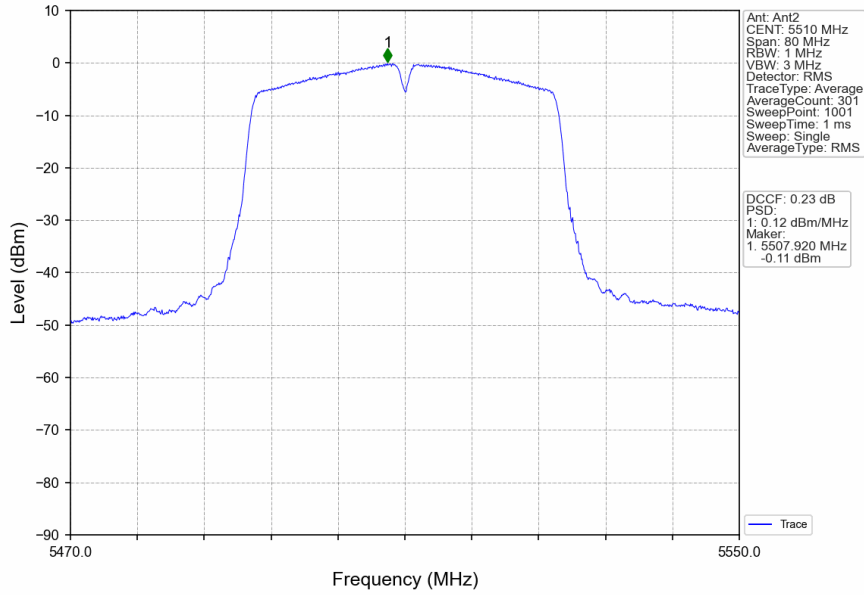

802.11ac(VHT40)_LCH_5510MHz_Ant2_NTNV