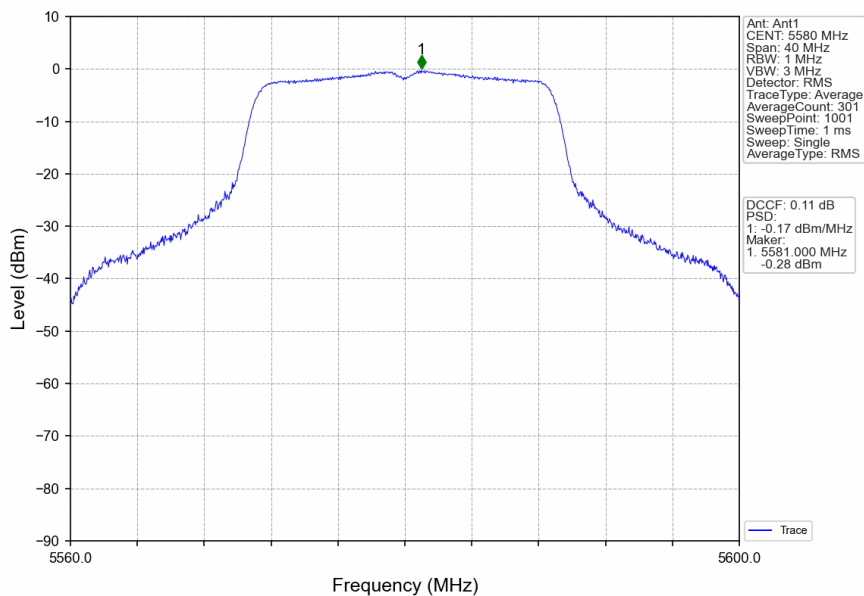

802.11ac(VHT20)_LCH_5500MHz_Ant1_NTNV

802.11ac(VHT20)_LCH_5500MHz_Ant2_NTNV

802.11ac(VHT20)_LCH_5500MHz_MIMO_NTNV

802.11ac(VHT20)_MCH_5580MHz_Ant1_NTNV

802.11ac(VHT20)_MCH_5580MHz_Ant2_NTNV

802.11ac(VHT20)_MCH_5580MHz_MIMO_NTNV

802.11ac(VHT20)_HCH_5700MHz_Ant1_NTNV

802.11ac(VHT20)_HCH_5700MHz_Ant2_NTNV

802.11ac(VHT40)_LCH_5190MHz_Ant2_NTNV

802.11ac(VHT40)_LCH_5190MHz_MIMO_NTNV

802.11ac(VHT40)_HCH_5230MHz_Ant1_NTNV

802.11ac(VHT40)_HCH_5230MHz_Ant2_NTNV