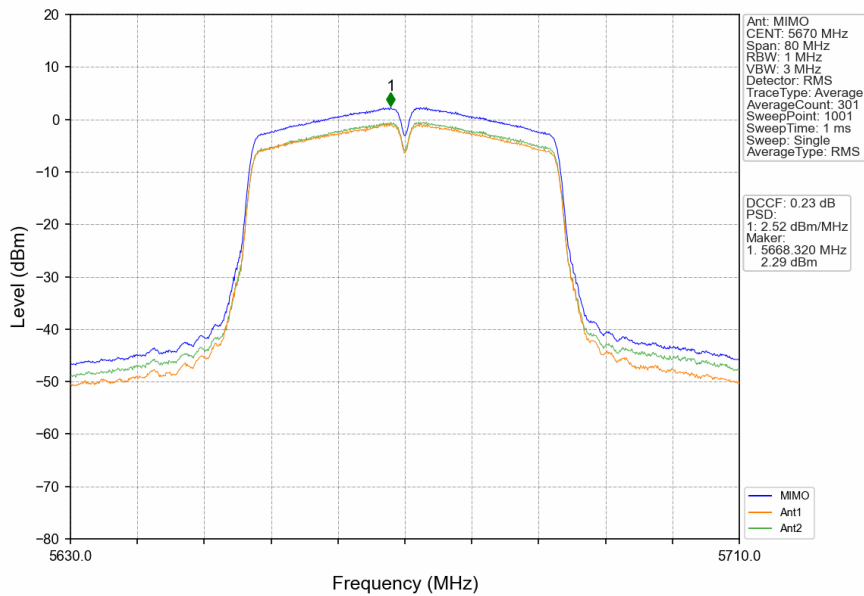

802.11ac(VHT40)_HCH_5310MHz_MIMO_NTNV

802.11ac(VHT40)_LCH_5510MHz_Ant1_NTNV

802.11ac(VHT40)_LCH_5510MHz_Ant2_NTNV

802.11ac(VHT40)_LCH_5510MHz_MIMO_NTNV

802.11ac(VHT40)_MCH_5550MHz_Ant1_NTNV

802.11ac(VHT40)_MCH_5550MHz_Ant2_NTNV

802.11ac(VHT40)_HCH_5670MHz_Ant2_NTNV

802.11ac(VHT40)_HCH_5670MHz_MIMO_NTNV

802.11ac(VHT80)_MCH_5210MHz_Ant1_NTNV

802.11ac(VHT80)_MCH_5210MHz_Ant2_NTNV

802.11ac(VHT80)_MCH_5210MHz_MIMO_NTNV

802.11ac(VHT80)_MCH_5290MHz_Ant1_NTNV