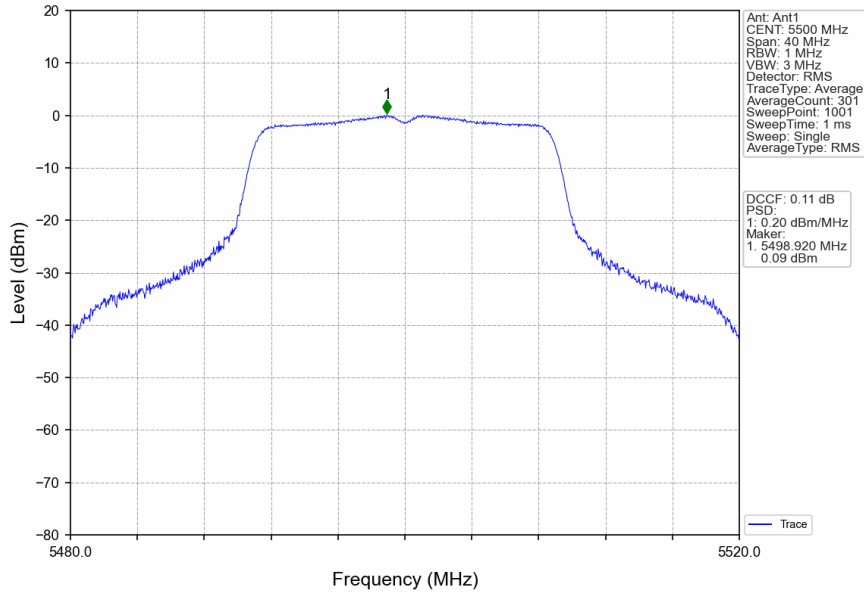

802.11ac(VHT20)_LCH_5500MHz_Ant1_NTNV