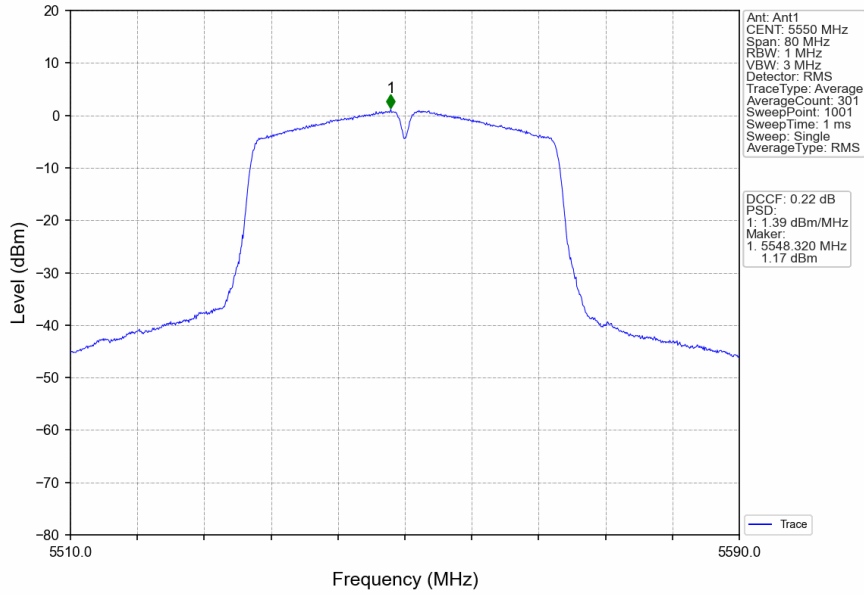

802.11ac(VHT40)_HCH_5310MHz_MIMO_NTNV

802.11ac(VHT40)_LCH_5510MHz_Ant1_NTNV

802.11ac(VHT40)_LCH_5510MHz_Ant2_NTNV

802.11ac(VHT40)_LCH_5510MHz_MIMO_NTNV

802.11ac(VHT40)_MCH_5550MHz_Ant1_NTNV

802.11ac(VHT40)_MCH_5550MHz_Ant2_NTNV