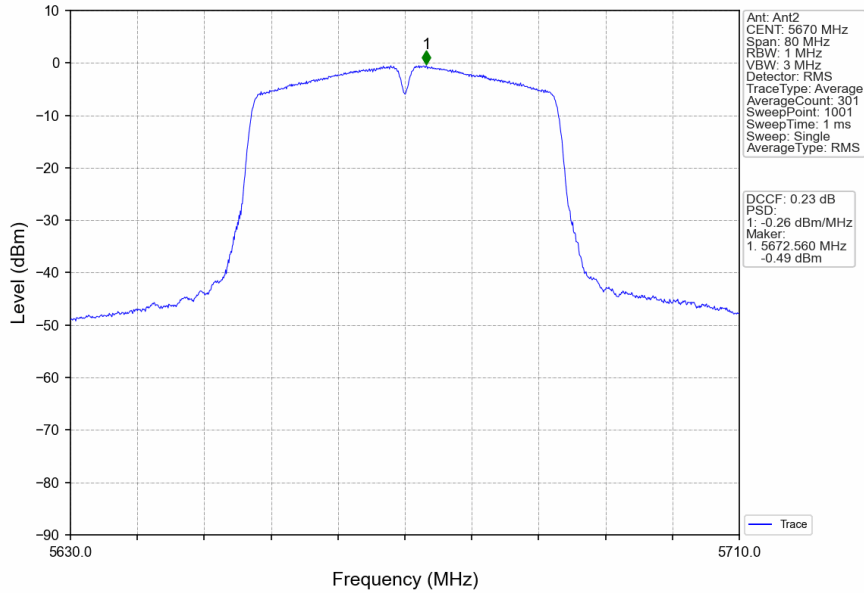

802.11ac(VHT40)_HCH_5670MHz_Ant2_NTNV