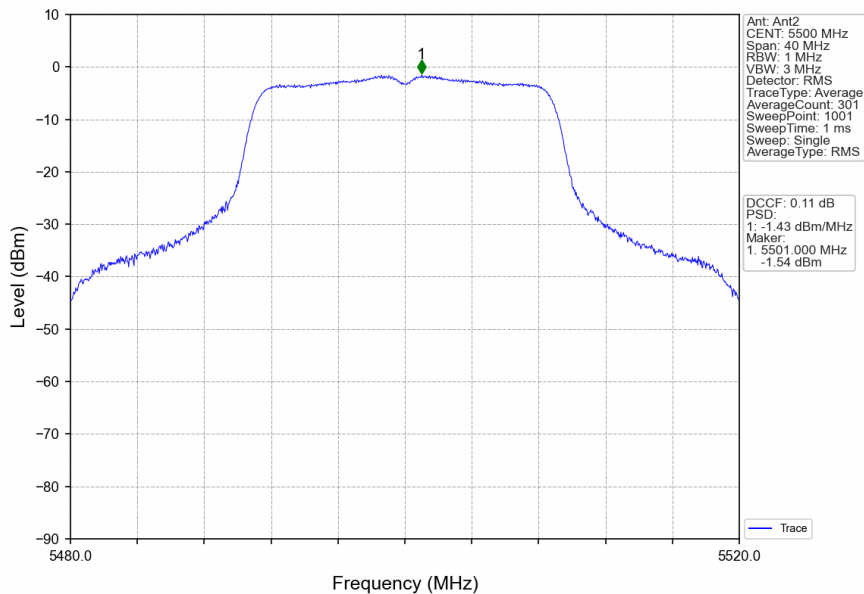

802.11ac(VHT20)_LCH_5260MHz_Ant2_NTNV

802.11ac(VHT20)_LCH_5260MHz_MIMO_NTNV

802.11ac(VHT20)_MCH_5300MHz_Ant1_NTNV

802.11ac(VHT20)_MCH_5300MHz_Ant2_NTNV

802.11ac(VHT20)_HCH_5320MHz_Ant2_NTNV

802.11ac(VHT20)_HCH_5320MHz_MIMO_NTNV

802.11ac(VHT20)_LCH_5500MHz_Ant1_NTNV

802.11ac(VHT20)_LCH_5500MHz_Ant2_NTNV

802.11ac(VHT20)_LCH_5500MHz_MIMO_NTNV

802.11ac(VHT20)_MCH_5580MHz_Ant1_NTNV

802.11ac(VHT20)_MCH_5580MHz_Ant2_NTNV

802.11ac(VHT20)_MCH_5580MHz_MIMO_NTNV