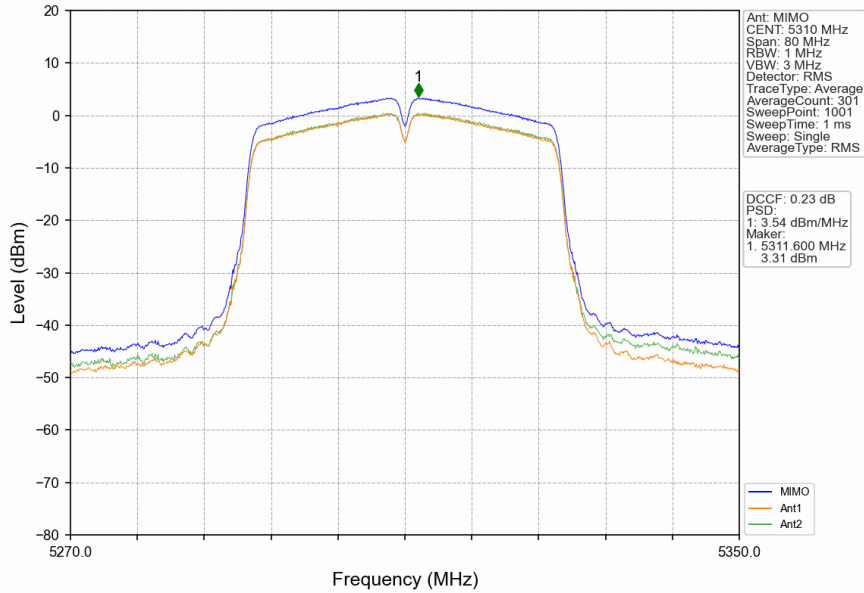

802.11ac(VHT40)_HCH_5230MHz_MIMO_NTNV

802.11ac(VHT40)_LCH_5270MHz_Ant1_NTNV

802.11ac(VHT40)_LCH_5270MHz_Ant2_NTNV

802.11ac(VHT40)_LCH_5270MHz_MIMO_NTNV

802.11ac(VHT40)_HCH_5310MHz_Ant1_NTNV

802.11ac(VHT40)_HCH_5310MHz_Ant2_NTNV

802.11ac(VHT40)_HCH_5310MHz_MIMO_NTNV

802.11ac(VHT40)_LCH_5510MHz_Ant1_NTNV

802.11ac(VHT40)_LCH_5510MHz_Ant2_NTNV

802.11ac(VHT40)_LCH_5510MHz_MIMO_NTNV

802.11ac(VHT40)_MCH_5550MHz_Ant1_NTNV

802.11ac(VHT40)_MCH_5550MHz_Ant2_NTNV