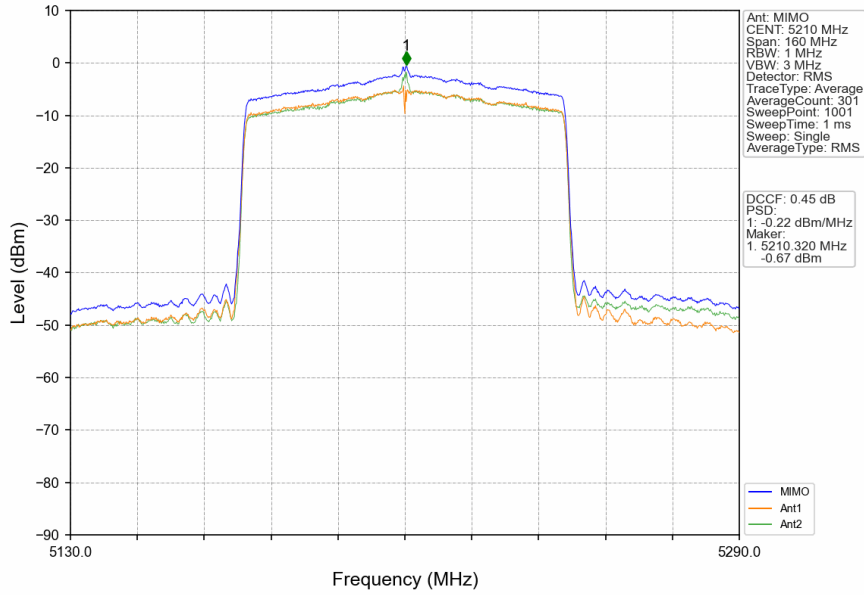

802.11ac(VHT40)_HCH_5670MHz_Ant2_NTNV

802.11ac(VHT40)_HCH_5670MHz_MIMO_NTNV

802.11ac(VHT80)_MCH_5210MHz_Ant1_NTNV

802.11ac(VHT80)_MCH_5210MHz_Ant2_NTNV

802.11ac(VHT80)_MCH_5210MHz_MIMO_NTNV

802.11ac(VHT80)_MCH_5290MHz_Ant1_NTNV

802.11ac(VHT80)_MCH_5290MHz_Ant2_NTNV

802.11ac(VHT80)_MCH_5290MHz_MIMO_NTNV

802.11ac(VHT80)_LCH_5530MHz_Ant1_NTNV

802.11ac(VHT80)_LCH_5530MHz_Ant2_NTNV

802.11ac(VHT80)_HCH_5610MHz_Ant2_NTNV

802.11ac(VHT80)_HCH_5610MHz_MIMO_NTNV