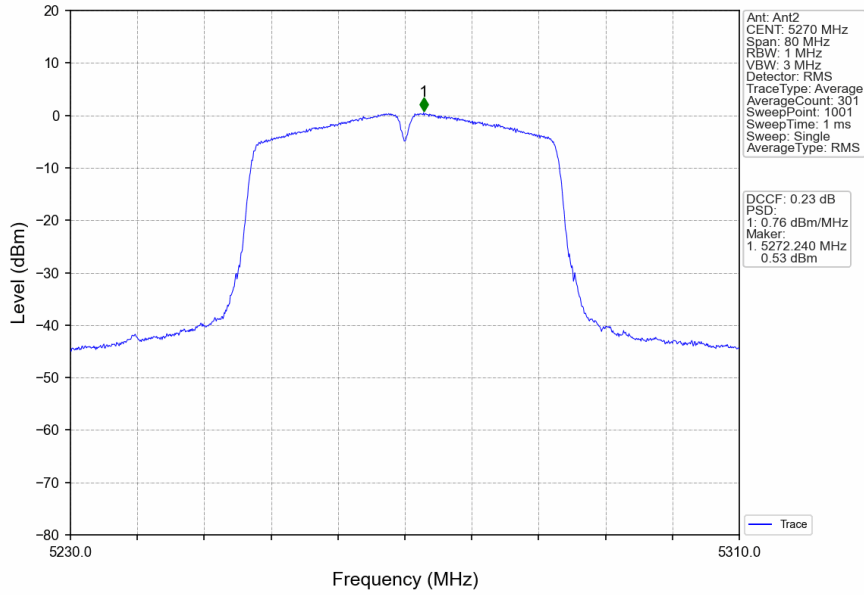

802.11ac(VHT40)_LCH_5270MHz_Ant2_NTNV