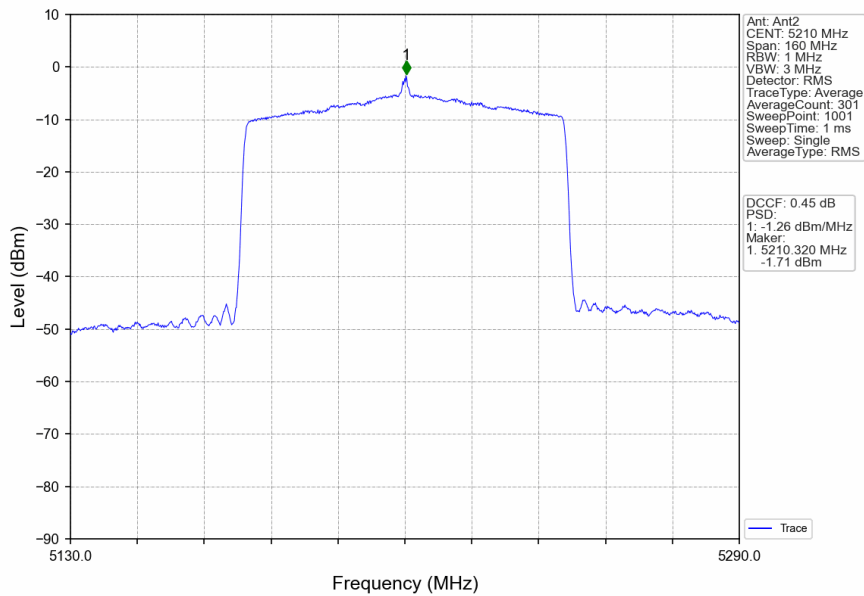

802.11ac(VHT40)_HCH_5670MHz_Ant2_NTNV

802.11ac(VHT40)_HCH_5670MHz_MIMO_NTNV

802.11ac(VHT80)_MCH_5210MHz_Ant1_NTNV

802.11ac(VHT80)_MCH_5210MHz_Ant2_NTNV

802.11ac(VHT80)_MCH_5210MHz_MIMO_NTNV

802.11ac(VHT80)_MCH_5290MHz_Ant1_NTNV

802.11ac(VHT80)_MCH_5290MHz_Ant2_NTNV

802.11ac(VHT80)_MCH_5290MHz_MIMO_NTNV

802.11ac(VHT80)_LCH_5530MHz_Ant1_NTNV

802.11ac(VHT80)_LCH_5530MHz_Ant2_NTNV

802.11ac(VHT80)_HCH_5610MHz_Ant2_NTNV

802.11ac(VHT80)_HCH_5610MHz_MIMO_NTNV