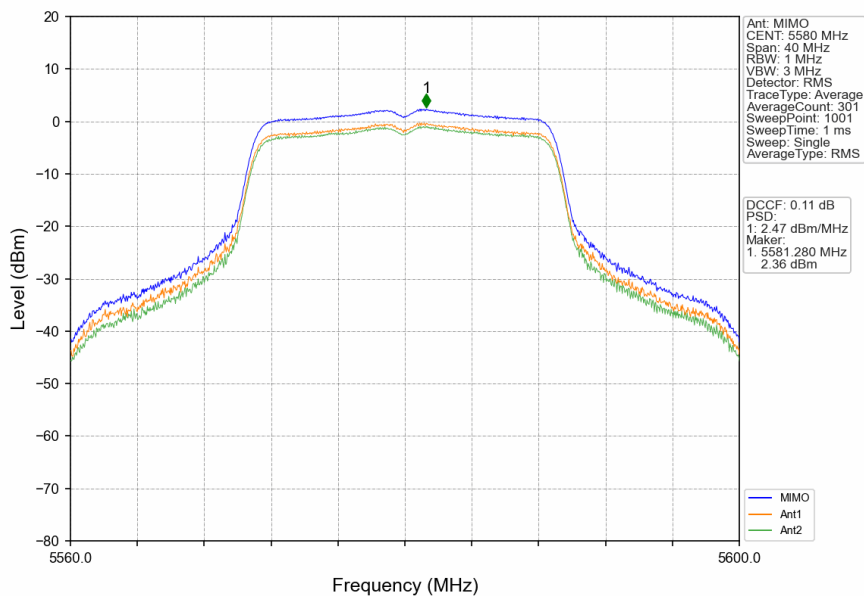

802.11ac(VHT20)_LCH_5500MHz_Ant1_NTNV

802.11ac(VHT20)_LCH_5500MHz_Ant2_NTNV

802.11ac(VHT20)_LCH_5500MHz_MIMO_NTNV

802.11ac(VHT20)_MCH_5580MHz_Ant1_NTNV

802.11ac(VHT20)_MCH_5580MHz_Ant2_NTNV

802.11ac(VHT20)_MCH_5580MHz_MIMO_NTNV

802.11ac(VHT20)_HCH_5700MHz_Ant1_NTNV

802.11ac(VHT20)_HCH_5700MHz_Ant2_NTNV

802.11ac(VHT40)_LCH_5190MHz_Ant2_NTNV

802.11ac(VHT40)_LCH_5190MHz_MIMO_NTNV

802.11ac(VHT40)_HCH_5230MHz_Ant1_NTNV

802.11ac(VHT40)_HCH_5230MHz_Ant2_NTNV