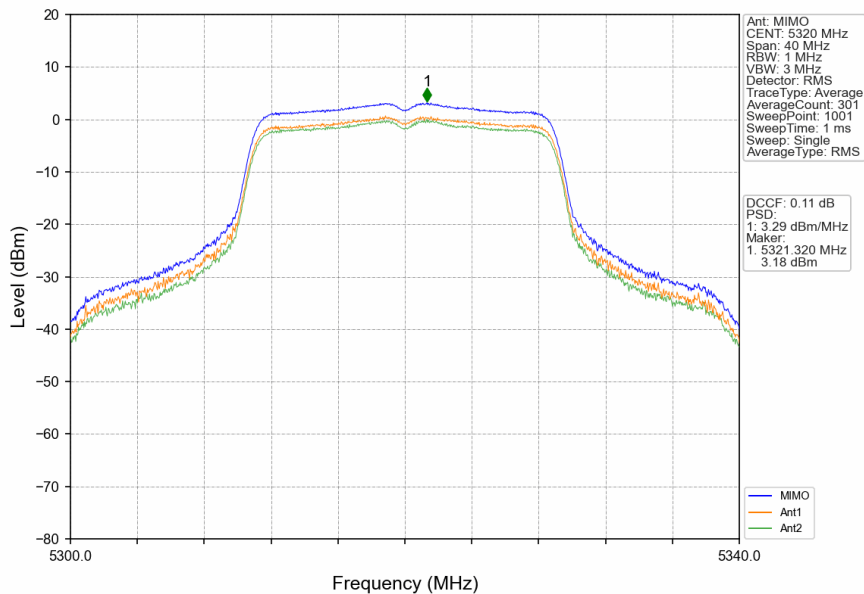

802.11ac(VHT20)_LCH_5260MHz_Ant2_NTNV

802.11ac(VHT20)_LCH_5260MHz_MIMO_NTNV

802.11ac(VHT20)_MCH_5300MHz_Ant1_NTNV

802.11ac(VHT20)_MCH_5300MHz_Ant2_NTNV

802.11ac(VHT20)_HCH_5320MHz_Ant2_NTNV

802.11ac(VHT20)_HCH_5320MHz_MIMO_NTNV

802.11ac(VHT20)_LCH_5500MHz_Ant1_NTNV

802.11ac(VHT20)_LCH_5500MHz_Ant2_NTNV

802.11ac(VHT20)_LCH_5500MHz_MIMO_NTNV

802.11ac(VHT20)_MCH_5580MHz_Ant1_NTNV

802.11ac(VHT20)_MCH_5580MHz_Ant2_NTNV

802.11ac(VHT20)_MCH_5580MHz_MIMO_NTNV