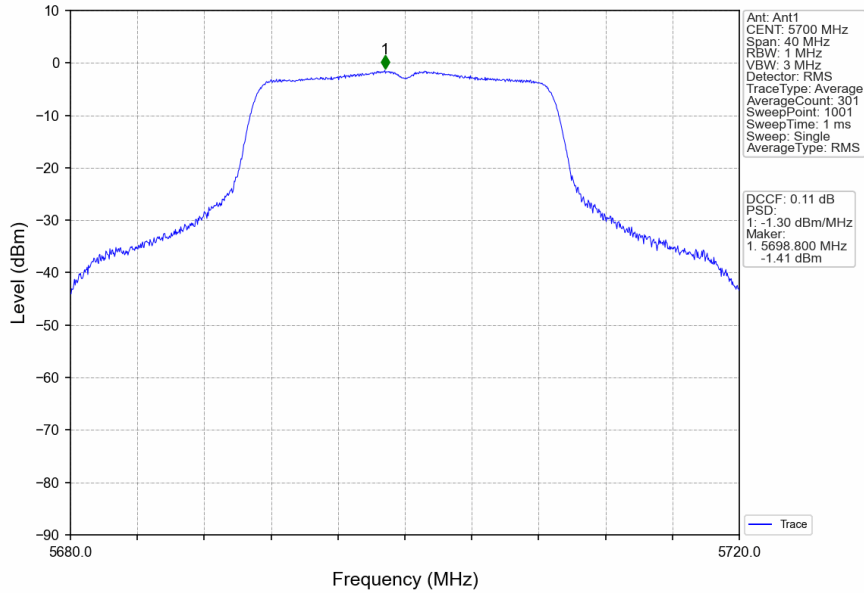

802.11ac(VHT20)_HCH_5700MHz_Ant1_NTNV