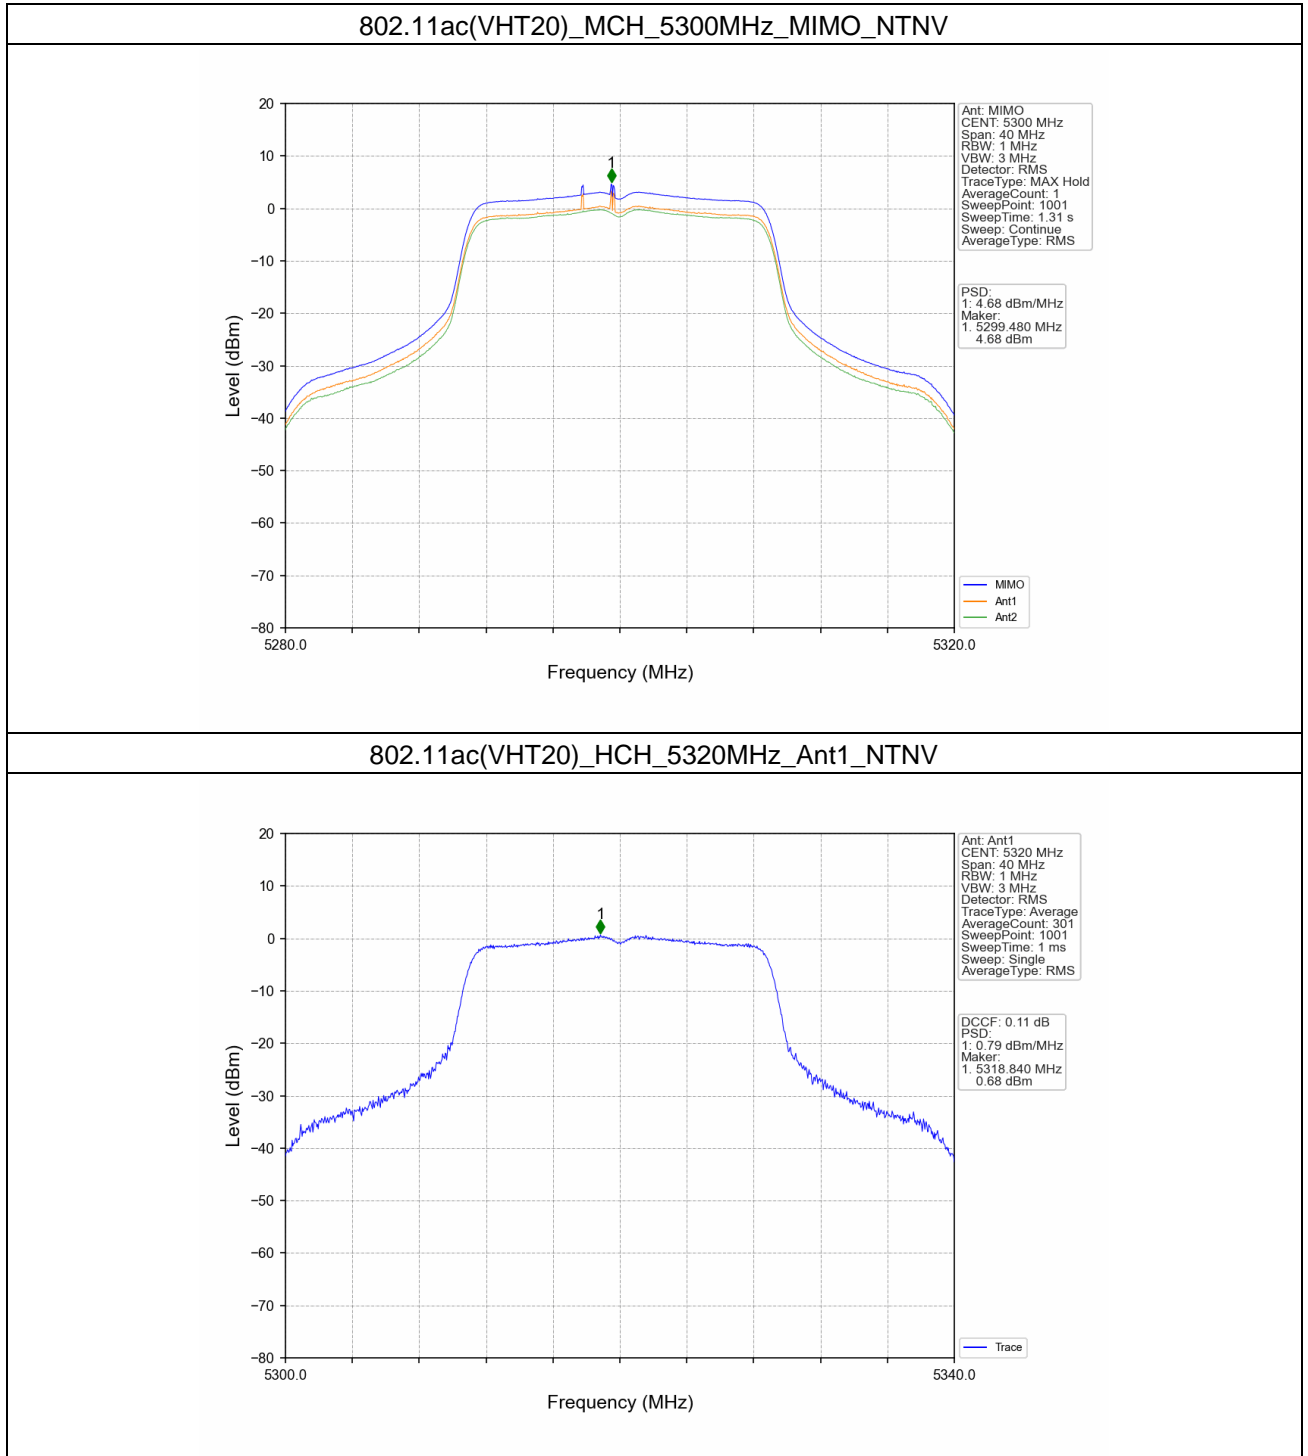

802.11ac(VHT20)_LCH_5260MHz_Ant2_NTNV

802.11ac(VHT20)_LCH_5260MHz_MIMO_NTNV

802.11ac(VHT20)_MCH_5300MHz_Ant1_NTNV

802.11ac(VHT20)_MCH_5300MHz_Ant2_NTNV

802.11ac(VHT20)_HCH_5320MHz_Ant2_NTNV

802.11ac(VHT20)_HCH_5320MHz_MIMO_NTNV