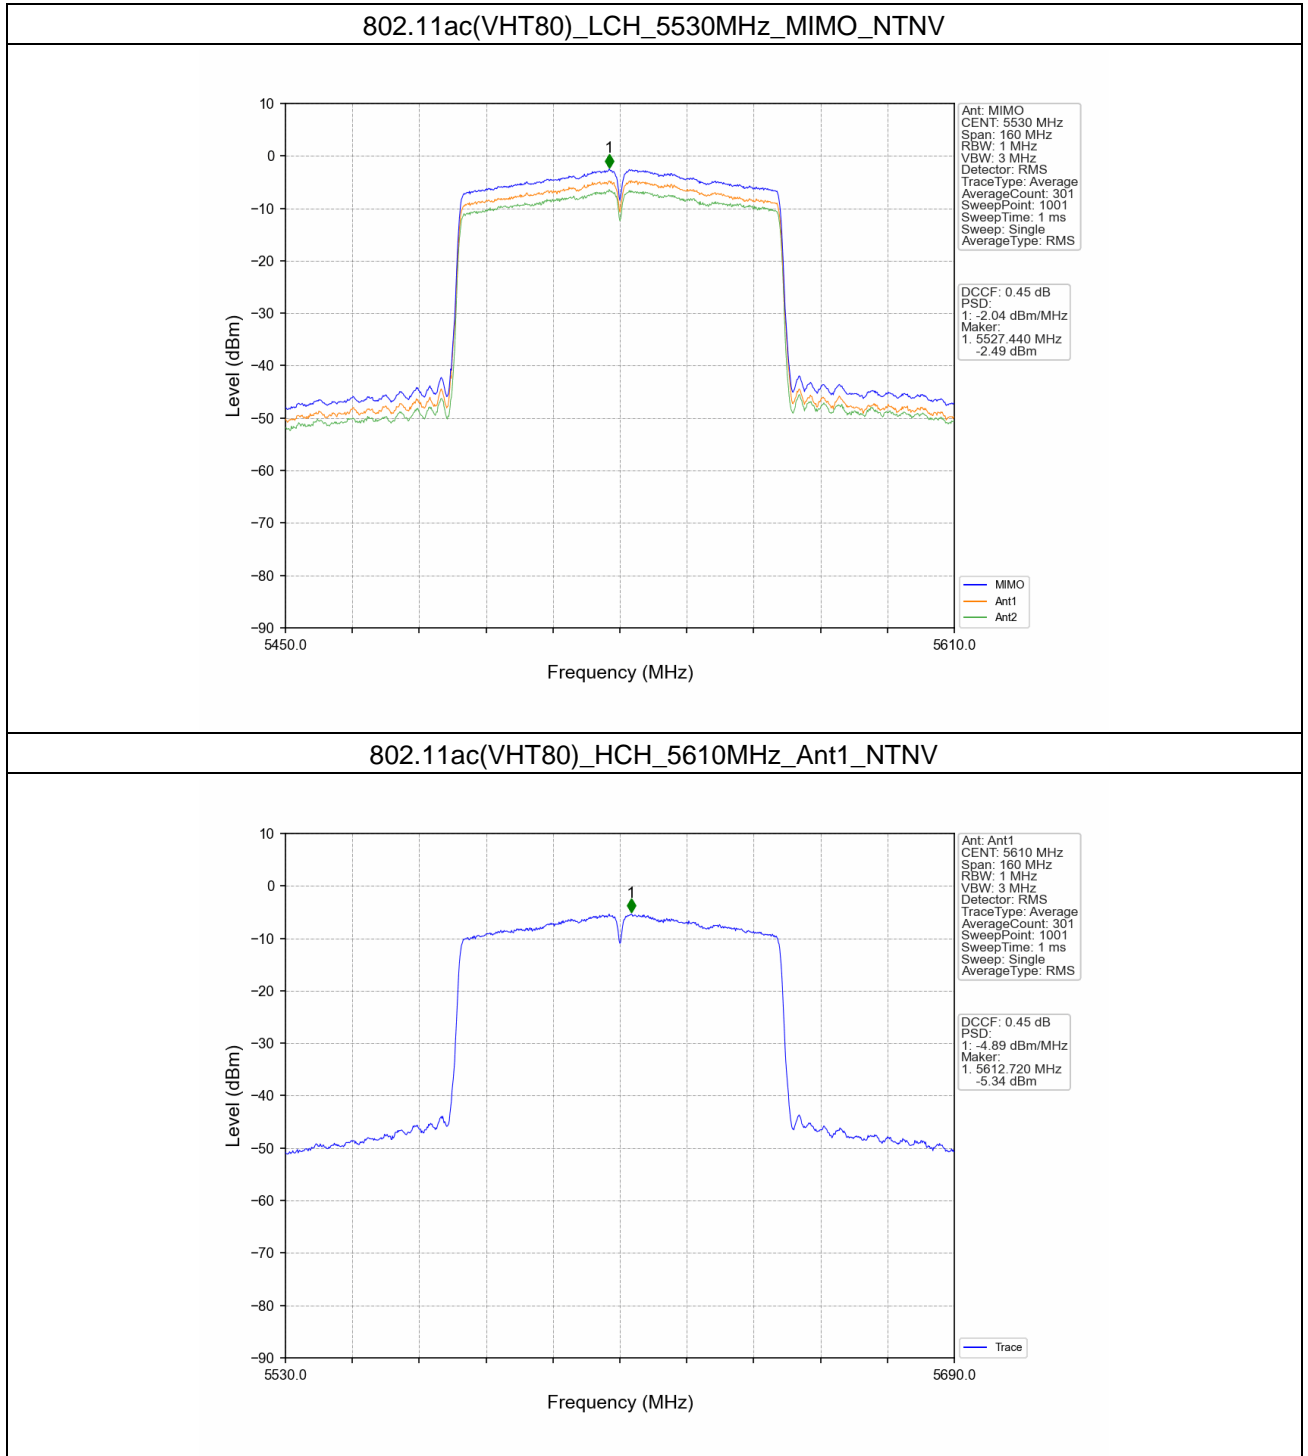

802.11ac(VHT80)_MCH_5290MHz_Ant2_NTNV

802.11ac(VHT80)_MCH_5290MHz_MIMO_NTNV

802.11ac(VHT80)_LCH_5530MHz_Ant1_NTNV

802.11ac(VHT80)_LCH_5530MHz_Ant2_NTNV

802.11ac(VHT80)_HCH_5610MHz_Ant2_NTNV

802.11ac(VHT80)_HCH_5610MHz_MIMO_NTNV