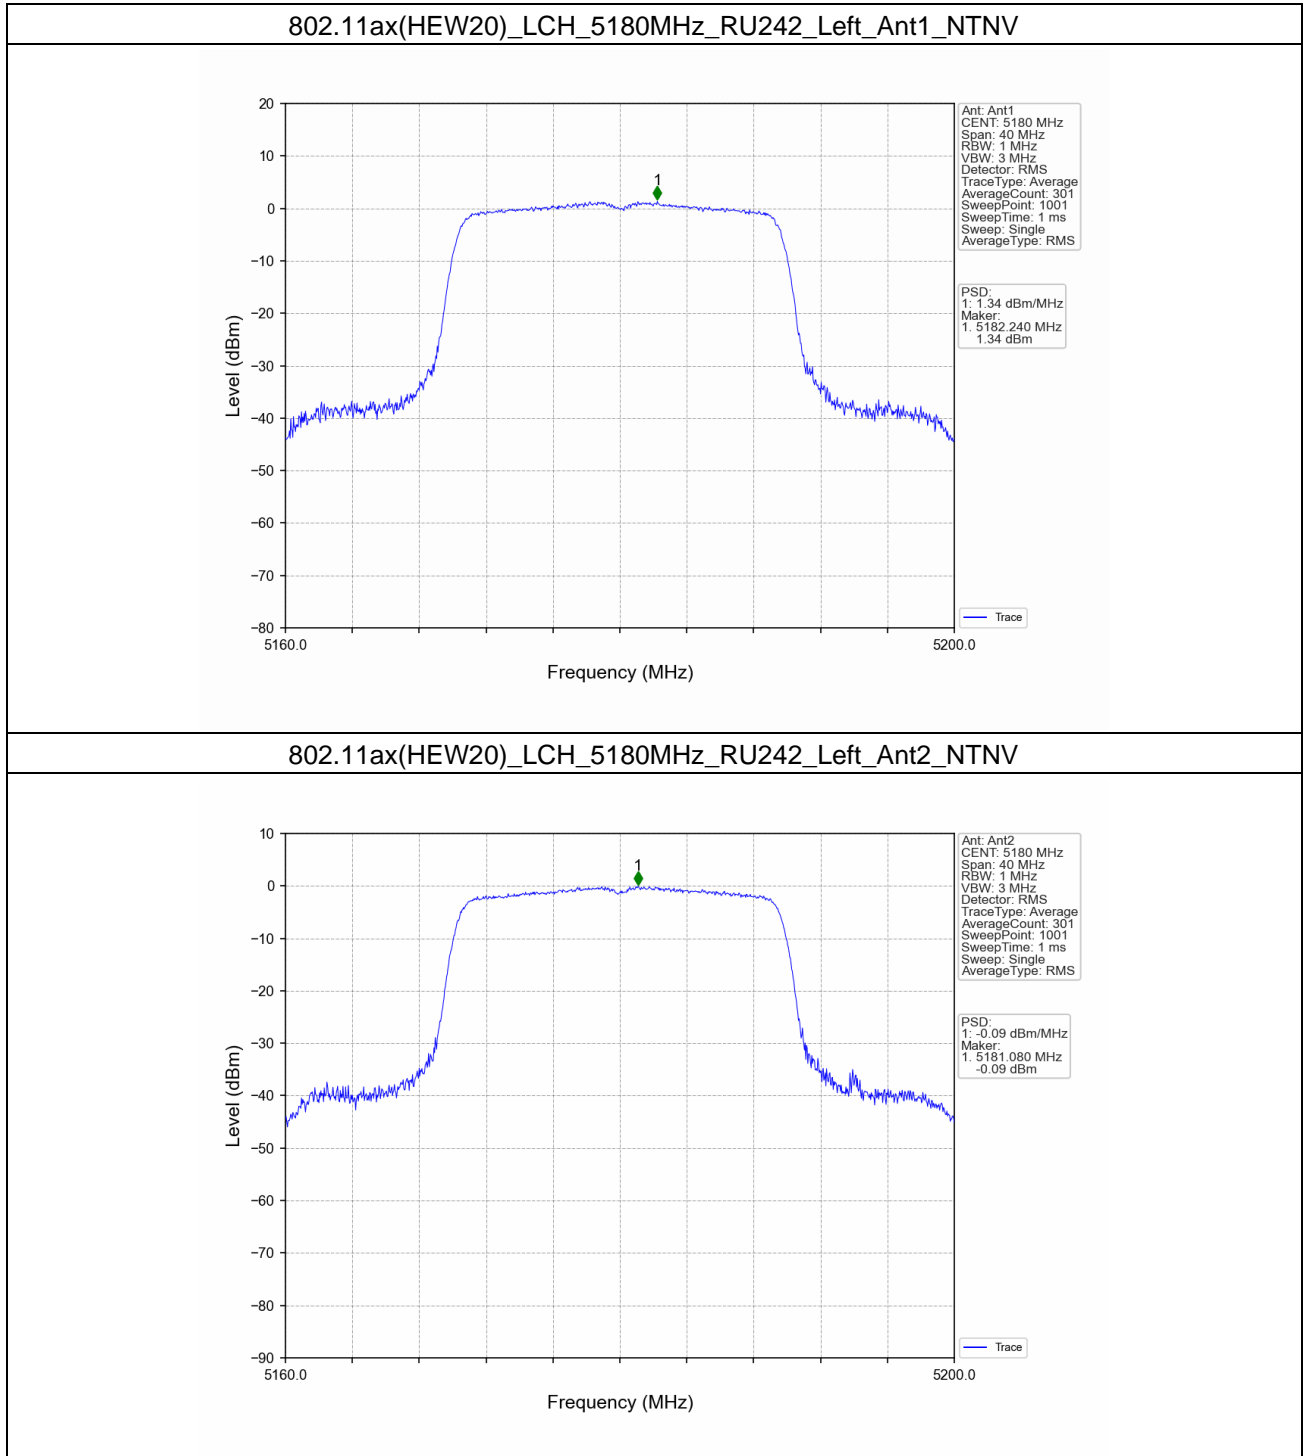

802.11ac(VHT80)_MCH_5290MHz_Ant2_NTNV

802.11ac(VHT80)_MCH_5290MHz_MIMO_NTNV

802.11ac(VHT80)_LCH_5530MHz_Ant1_NTNV

802.11ac(VHT80)_LCH_5530MHz_Ant2_NTNV

802.11ac(VHT80)_HCH_5610MHz_Ant2_NTNV

802.11ac(VHT80)_HCH_5610MHz_MIMO_NTNV