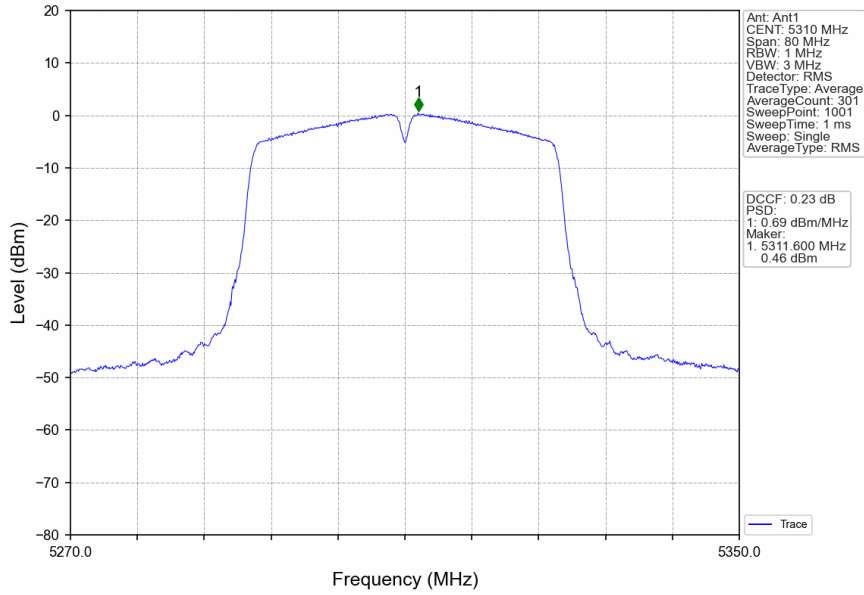

802.11ac(VHT40)_HCH_5230MHz_MIMO_NTNV

802.11ac(VHT40)_LCH_5270MHz_Ant1_NTNV

802.11ac(VHT40)_LCH_5270MHz_Ant2_NTNV

802.11ac(VHT40)_LCH_5270MHz_MIMO_NTNV

802.11ac(VHT40)_HCH_5310MHz_Ant1_NTNV

802.11ac(VHT40)_HCH_5310MHz_Ant2_NTNV