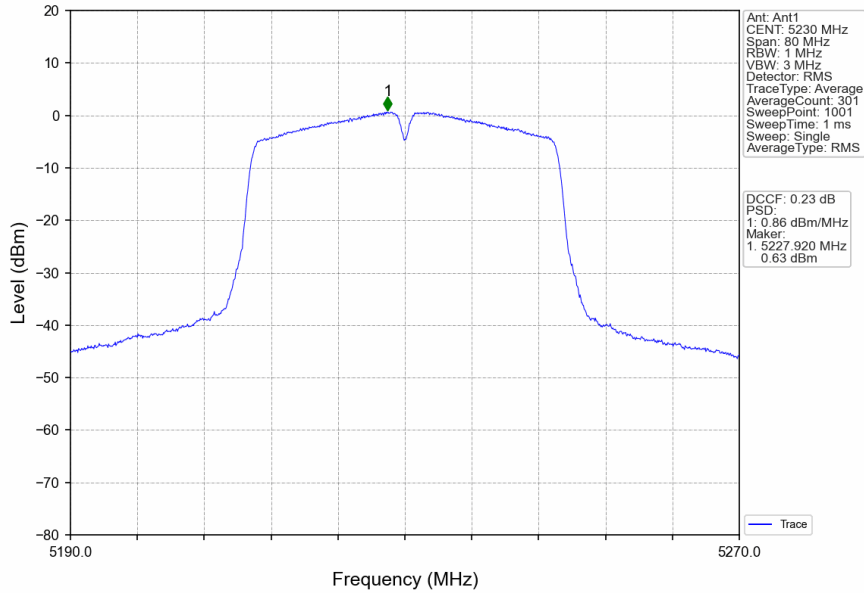

802.11ac(VHT20)_HCH_5700MHz_Ant1_NTNV

802.11ac(VHT20)_HCH_5700MHz_Ant2_NTNV

802.11ac(VHT40)_LCH_5190MHz_Ant2_NTNV

802.11ac(VHT40)_LCH_5190MHz_MIMO_NTNV

802.11ac(VHT40)_HCH_5230MHz_Ant1_NTNV

802.11ac(VHT40)_HCH_5230MHz_Ant2_NTNV