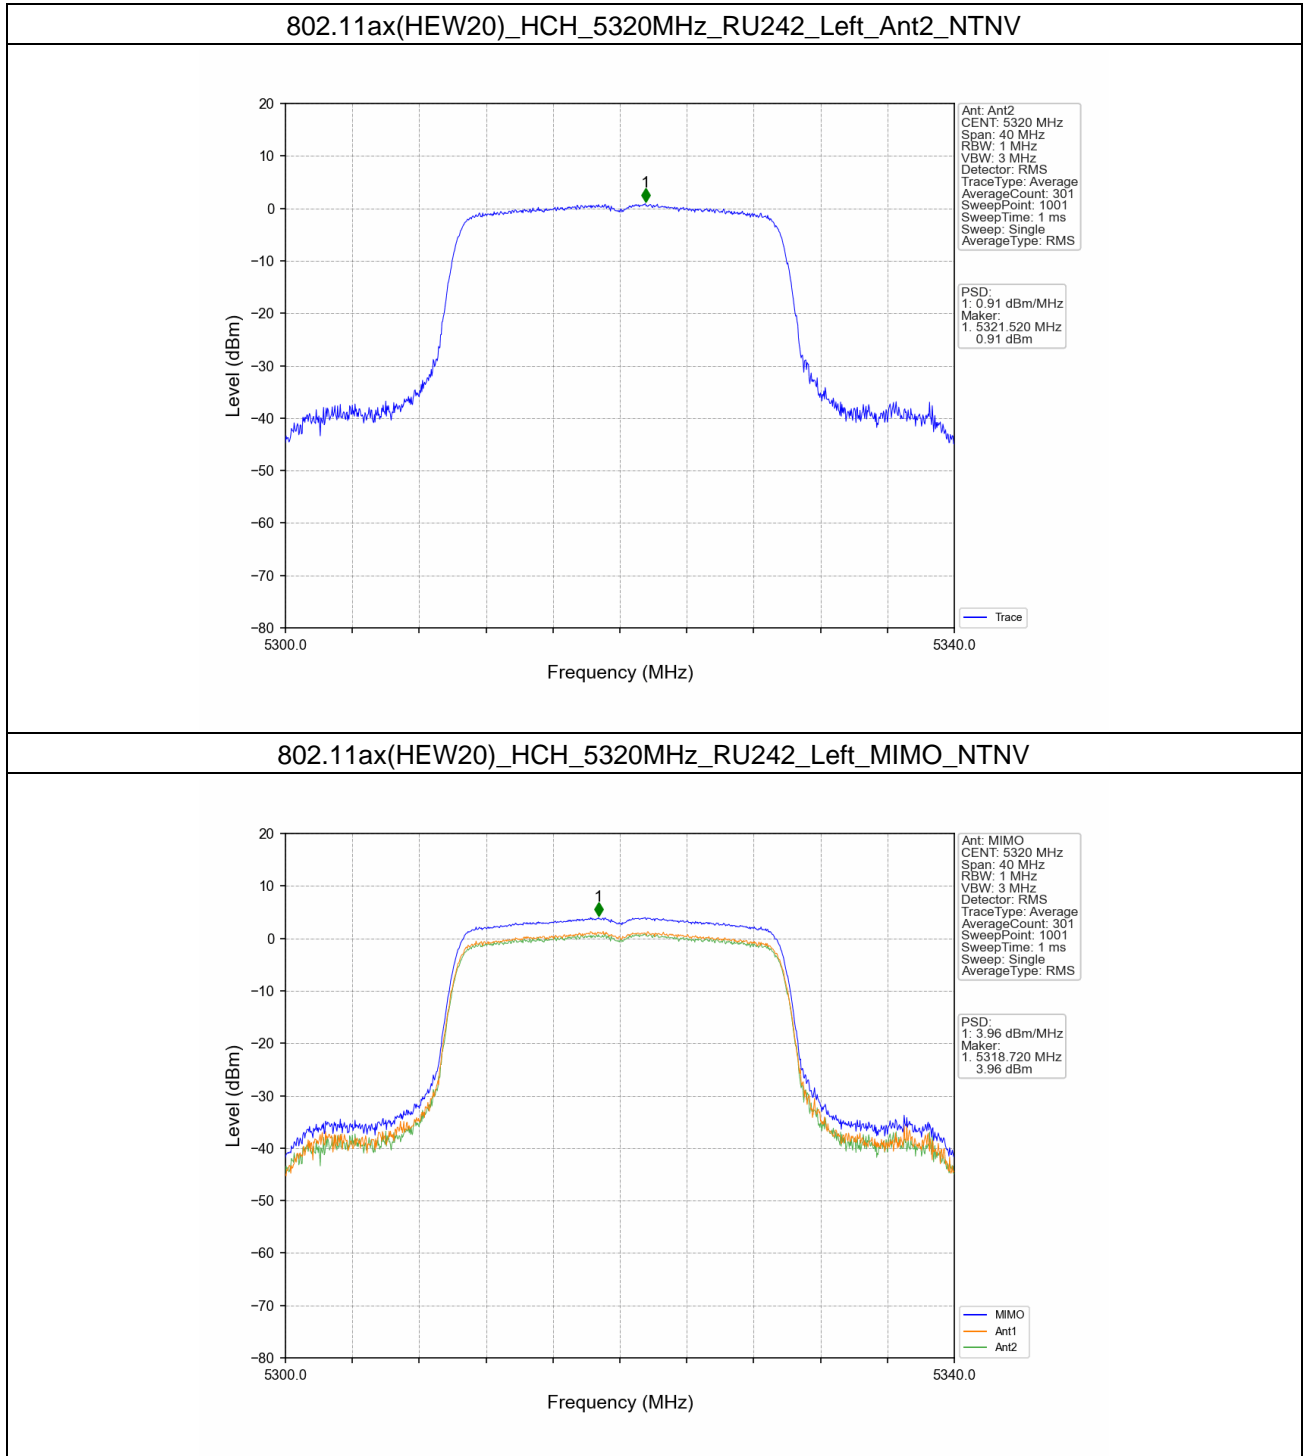

802.11ax(HEW20)_LCH_5260MHz_RU242_Left_Ant1_NTNV

802.11ax(HEW20)_MCH_5300MHz_RU242_Left_MIMO_NTNV

802.11ax(HEW20)_HCH_5320MHz_RU242_Left_Ant1_NTNV

802.11ax(HEW20)_LCH_5500MHz_RU242_Left_MIMO_NTNV

802.11ax(HEW20)_MCH_5580MHz_RU242_Left_Ant1_NTNV

802.11ax(HEW20)_HCH_5700MHz_RU242_Left_MIMO_NTNV

802.11ax(HEW40)_LCH_5190MHz_RU484_Left_Ant1_NTNV