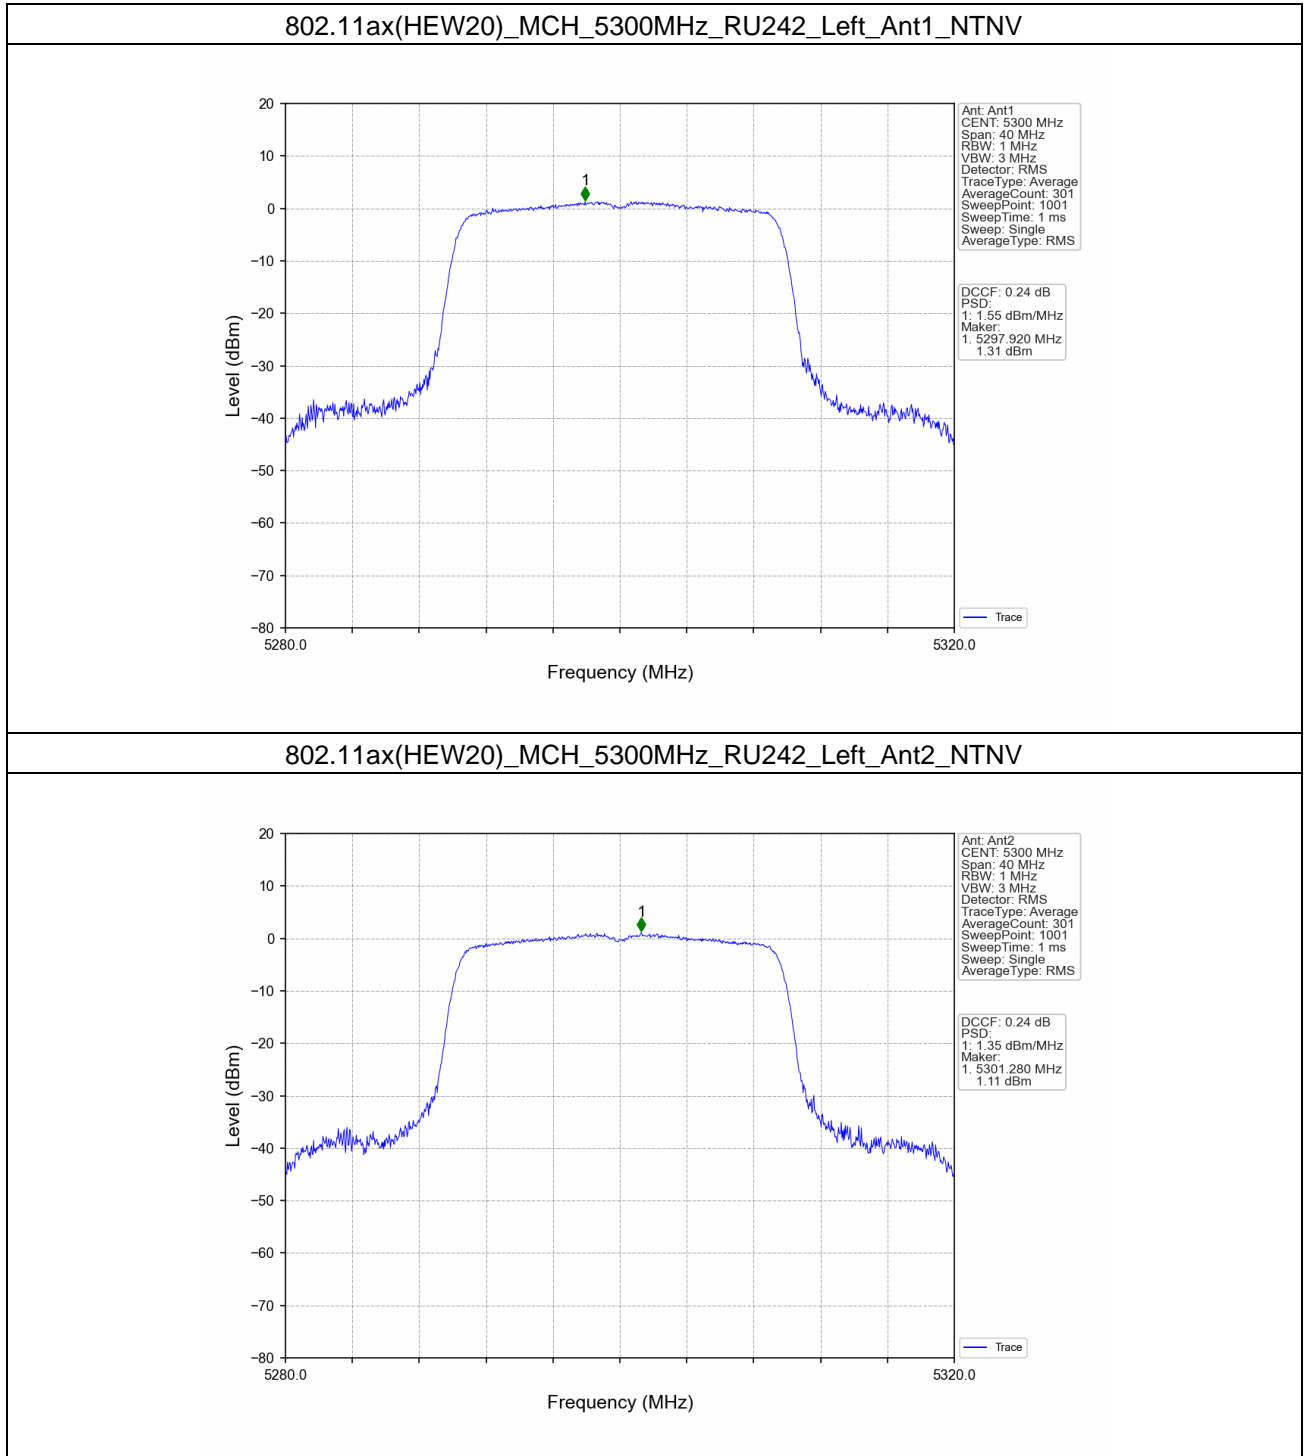

802.11ax(HEW20)_LCH_5260MHz_RU242_Left_Ant1_NTNV

802.11ax(HEW20)_MCH_5300MHz_RU242_Left_MIMO_NTNV

802.11ax(HEW20)_HCH_5320MHz_RU242_Left_Ant1_NTNV

802.11ax(HEW20)_LCH_5500MHz_RU242_Left_MIMO_NTNV

802.11ax(HEW20)_MCH_5580MHz_RU242_Left_Ant1_NTNV