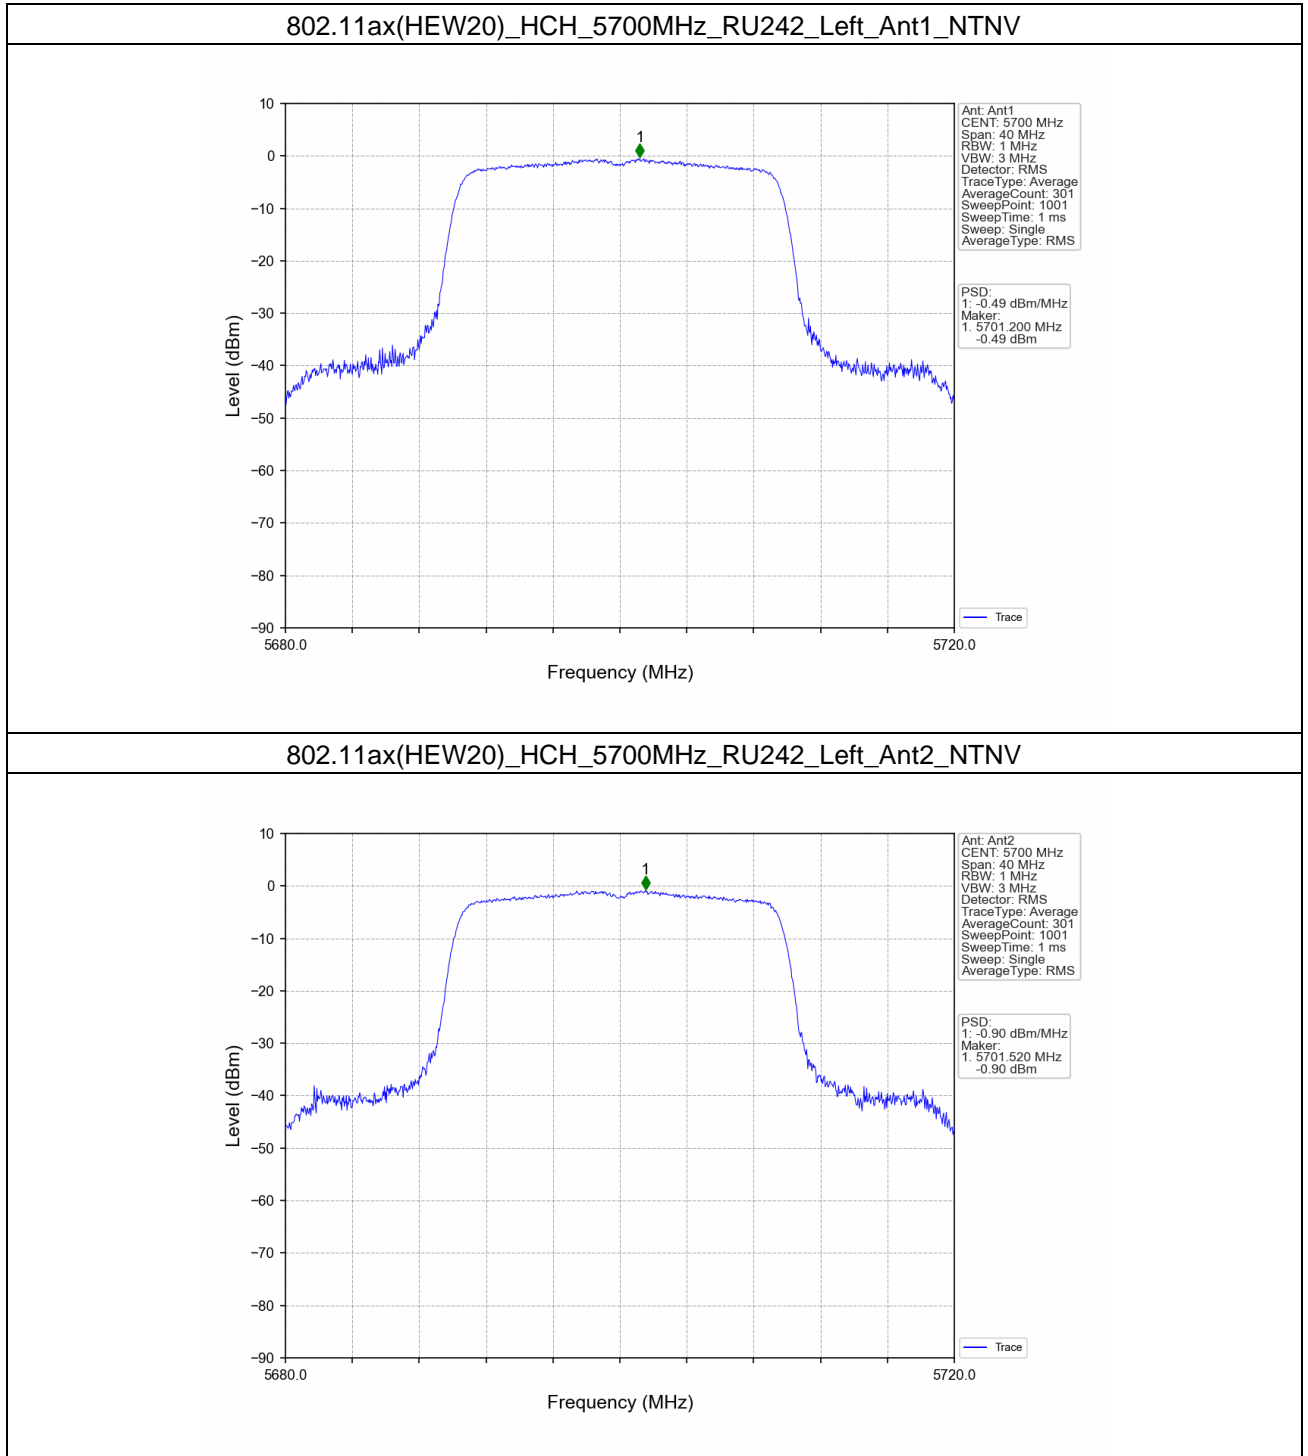

802.11ax(HEW20)_LCH_5260MHz_RU242_Left_Ant1_NTNV

802.11ax(HEW20)_MCH_5300MHz_RU242_Left_MIMO_NTNV

802.11ax(HEW20)_HCH_5320MHz_RU242_Left_Ant1_NTNV

802.11ax(HEW20)_LCH_5500MHz_RU242_Left_MIMO_NTNV

802.11ax(HEW20)_MCH_5580MHz_RU242_Left_Ant1_NTNV

802.11ax(HEW20)_HCH_5700MHz_RU242_Left_MIMO_NTNV

802.11ax(HEW40)_LCH_5190MHz_RU484_Left_Ant1_NTNV