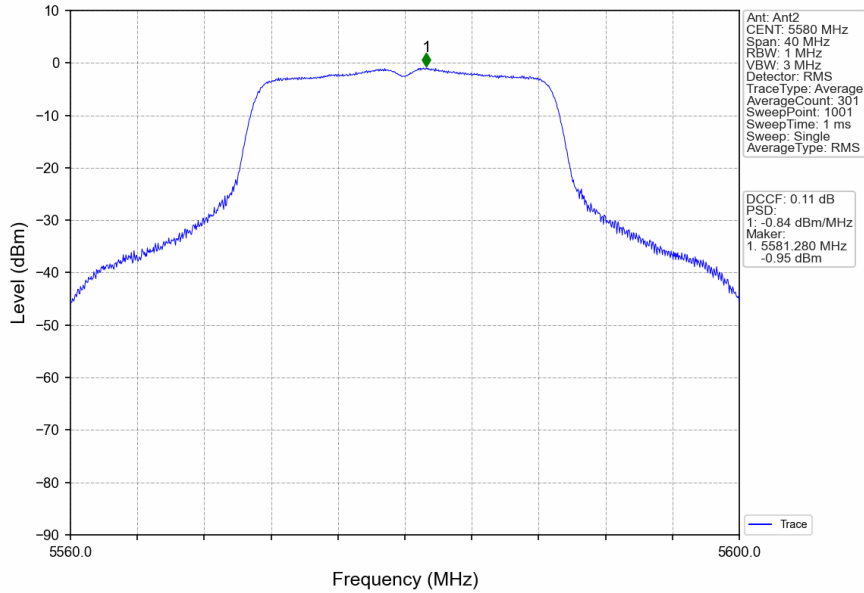

802.11ac(VHT20)_LCH_5500MHz_Ant1_NTNV

802.11ac(VHT20)_LCH_5500MHz_Ant2_NTNV

802.11ac(VHT20)_LCH_5500MHz_MIMO_NTNV

802.11ac(VHT20)_MCH_5580MHz_Ant1_NTNV

802.11ac(VHT20)_MCH_5580MHz_Ant2_NTNV

802.11ac(VHT20)_MCH_5580MHz_MIMO_NTNV