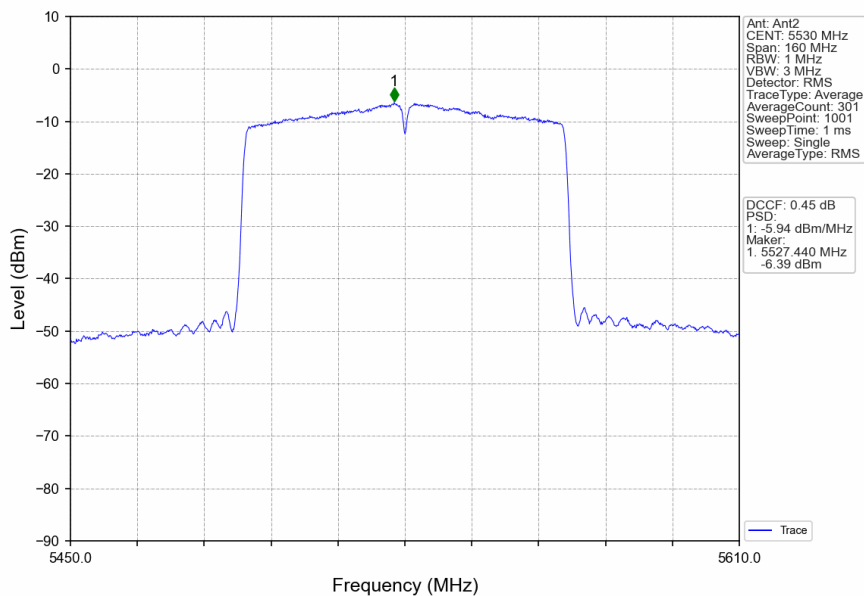

802.11ac(VHT80)_MCH_5290MHz_Ant2_NTNV

802.11ac(VHT80)_MCH_5290MHz_MIMO_NTNV

802.11ac(VHT80)_LCH_5530MHz_Ant1_NTNV

802.11ac(VHT80)_LCH_5530MHz_Ant2_NTNV

802.11ac(VHT80)_HCH_5610MHz_Ant2_NTNV

802.11ac(VHT80)_HCH_5610MHz_MIMO_NTNV