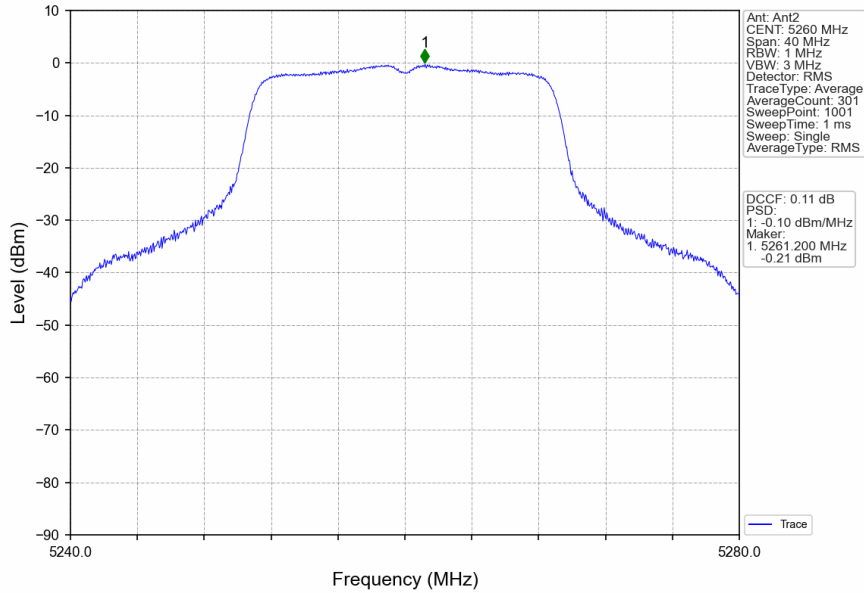

802.11ac(VHT20)_LCH_5260MHz_Ant2_NTNV

802.11ac(VHT20)_LCH_5260MHz_MIMO_NTNV

802.11ac(VHT20)_MCH_5300MHz_Ant1_NTNV

802.11ac(VHT20)_MCH_5300MHz_Ant2_NTNV

802.11ac(VHT20)_HCH_5320MHz_Ant2_NTNV

802.11ac(VHT20)_HCH_5320MHz_MIMO_NTNV