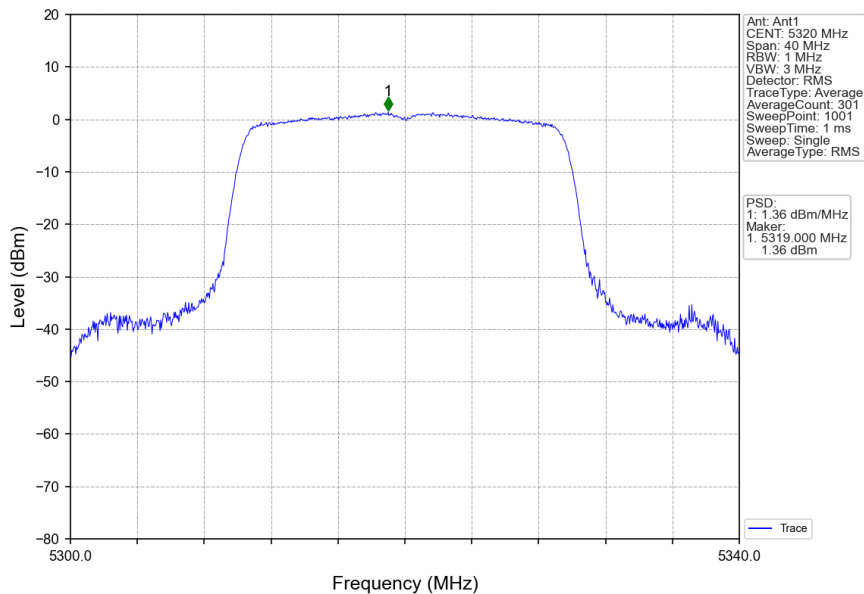

802.11ax(HEW20)_LCH_5260MHz_RU242_Left_Ant1_NTNV

802.11ax(HEW20)_MCH_5300MHz_RU242_Left_MIMO_NTNV

802.11ax(HEW20)_HCH_5320MHz_RU242_Left_Ant1_NTNV

802.11ax(HEW20)_LCH_5500MHz_RU242_Left_MIMO_NTNV

802.11ax(HEW20)_MCH_5580MHz_RU242_Left_Ant1_NTNV

802.11ax(HEW20)_HCH_5700MHz_RU242_Left_MIMO_NTNV

802.11ax(HEW40)_LCH_5190MHz_RU484_Left_Ant1_NTNV