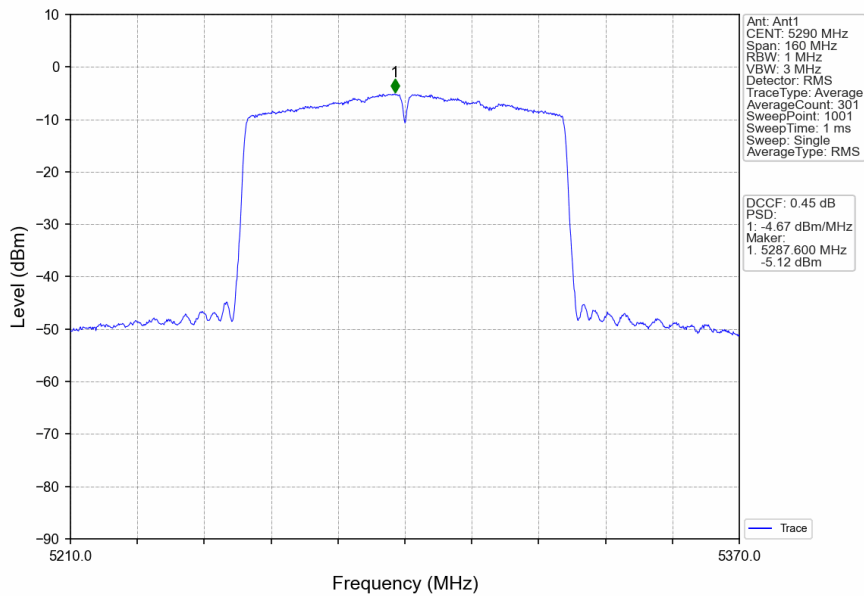

802.11ac(VHT40)_HCH_5670MHz_Ant2_NTNV

802.11ac(VHT40)_HCH_5670MHz_MIMO_NTNV

802.11ac(VHT80)_MCH_5210MHz_Ant1_NTNV

802.11ac(VHT80)_MCH_5210MHz_Ant2_NTNV

802.11ac(VHT80)_MCH_5210MHz_MIMO_NTNV

802.11ac(VHT80)_MCH_5290MHz_Ant1_NTNV

802.11ac(VHT80)_MCH_5290MHz_Ant2_NTNV

802.11ac(VHT80)_MCH_5290MHz_MIMO_NTNV

802.11ac(VHT80)_LCH_5530MHz_Ant1_NTNV

802.11ac(VHT80)_LCH_5530MHz_Ant2_NTNV

802.11ac(VHT80)_HCH_5610MHz_Ant2_NTNV

802.11ac(VHT80)_HCH_5610MHz_MIMO_NTNV