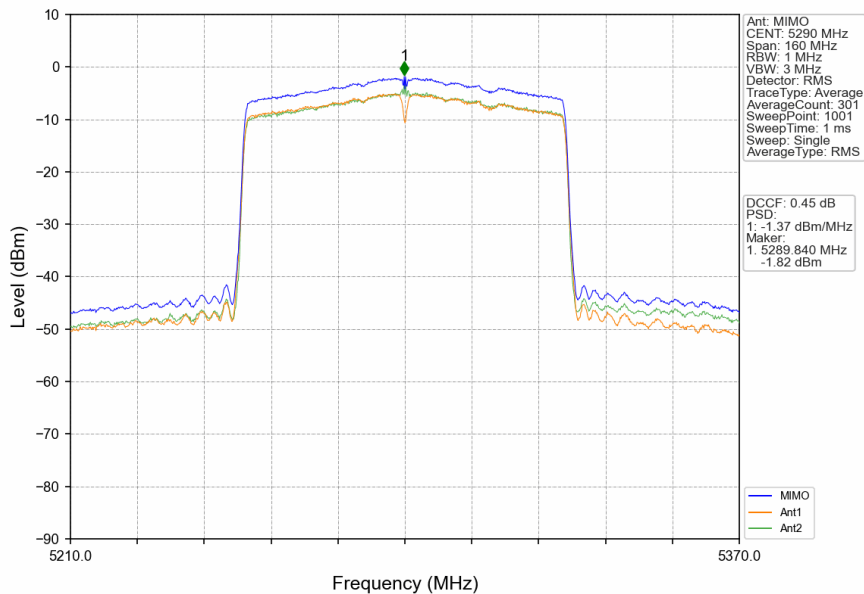

802.11ac(VHT40)_HCH_5670MHz_Ant2_NTNV

802.11ac(VHT40)_HCH_5670MHz_MIMO_NTNV

802.11ac(VHT80)_MCH_5210MHz_Ant1_NTNV

802.11ac(VHT80)_MCH_5210MHz_Ant2_NTNV

802.11ac(VHT80)_MCH_5210MHz_MIMO_NTNV

802.11ac(VHT80)_MCH_5290MHz_Ant1_NTNV

802.11ac(VHT80)_MCH_5290MHz_Ant2_NTNV

802.11ac(VHT80)_MCH_5290MHz_MIMO_NTNV

802.11ac(VHT80)_LCH_5530MHz_Ant1_NTNV

802.11ac(VHT80)_LCH_5530MHz_Ant2_NTNV

802.11ac(VHT80)_HCH_5610MHz_Ant2_NTNV

802.11ac(VHT80)_HCH_5610MHz_MIMO_NTNV