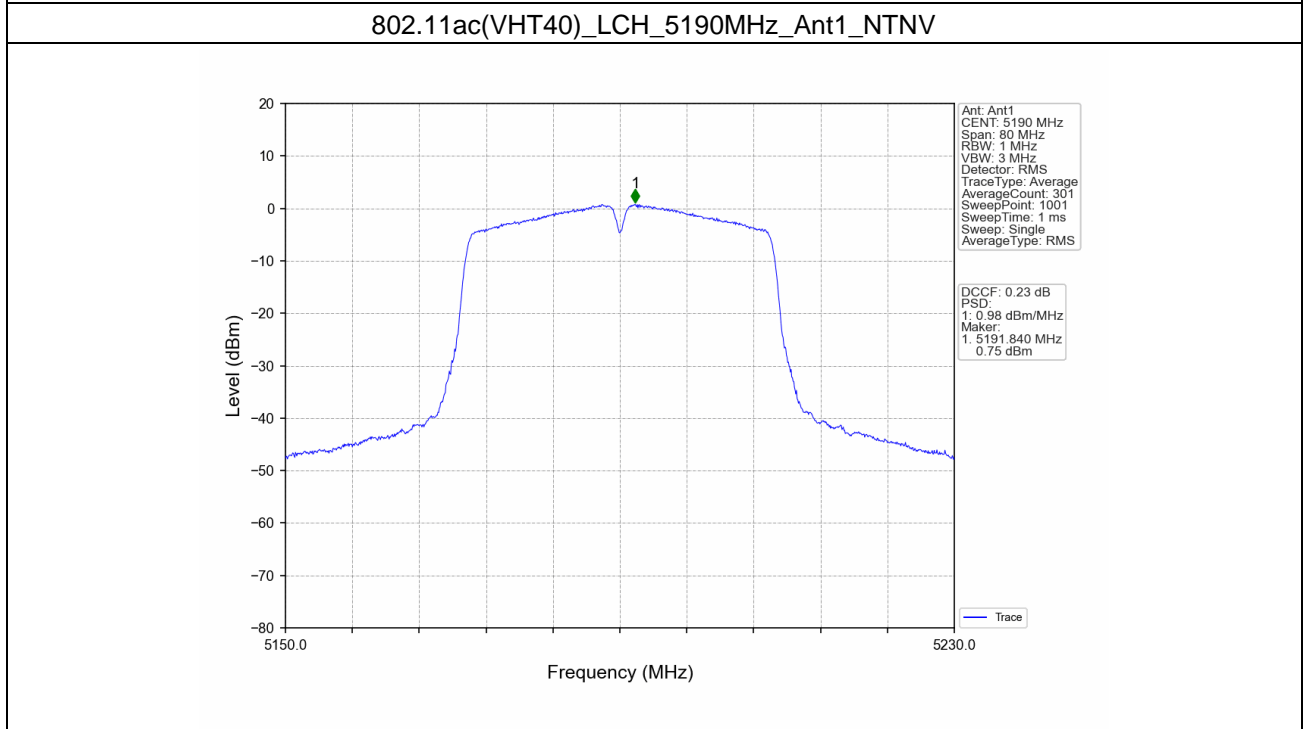

802.11ac(VHT20)_LCH_5500MHz_Ant1_NTNV

802.11ac(VHT20)_LCH_5500MHz_Ant2_NTNV

802.11ac(VHT20)_LCH_5500MHz_MIMO_NTNV

802.11ac(VHT20)_MCH_5580MHz_Ant1_NTNV

802.11ac(VHT20)_MCH_5580MHz_Ant2_NTNV

802.11ac(VHT20)_MCH_5580MHz_MIMO_NTNV

802.11ac(VHT20)_HCH_5700MHz_Ant1_NTNV

802.11ac(VHT20)_HCH_5700MHz_Ant2_NTNV

802.11ac(VHT40)_LCH_5190MHz_Ant2_NTNV

802.11ac(VHT40)_LCH_5190MHz_MIMO_NTNV

802.11ac(VHT40)_HCH_5230MHz_Ant1_NTNV

802.11ac(VHT40)_HCH_5230MHz_Ant2_NTNV