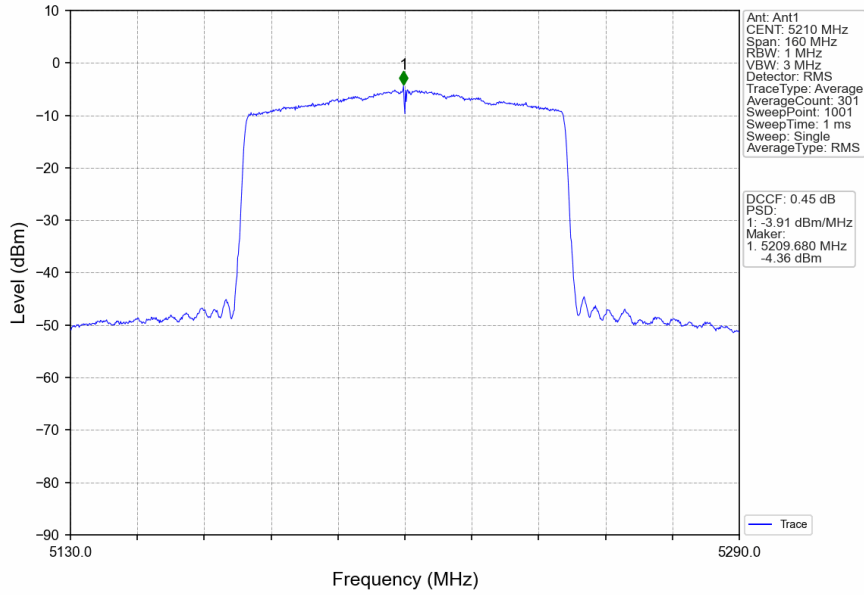

802.11ac(VHT80)_MCH_5210MHz_Ant1_NTNV