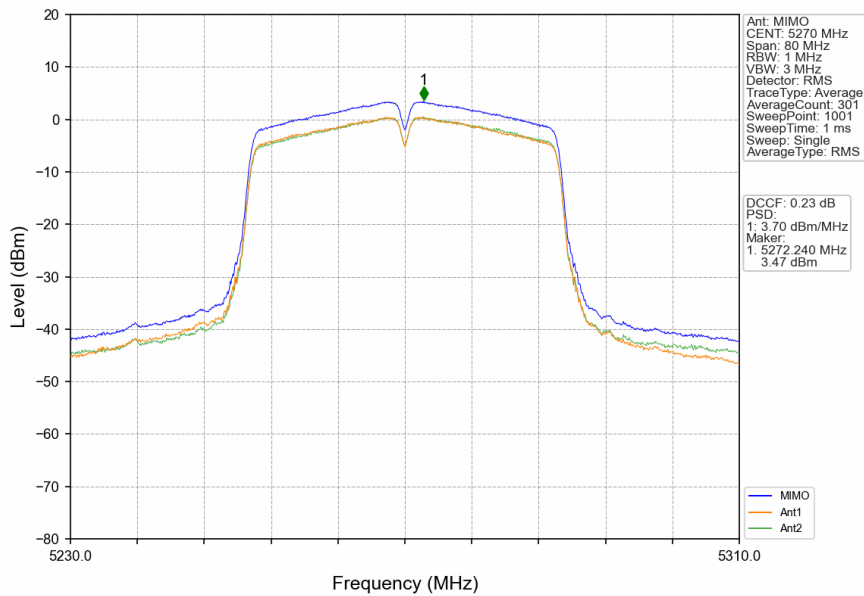

802.11ac(VHT40)_HCH_5230MHz_MIMO_NTNV

802.11ac(VHT40)_LCH_5270MHz_Ant1_NTNV

802.11ac(VHT40)_LCH_5270MHz_Ant2_NTNV

802.11ac(VHT40)_LCH_5270MHz_MIMO_NTNV

802.11ac(VHT40)_HCH_5310MHz_Ant1_NTNV

802.11ac(VHT40)_HCH_5310MHz_Ant2_NTNV

802.11ac(VHT40)_HCH_5310MHz_MIMO_NTNV

802.11ac(VHT40)_LCH_5510MHz_Ant1_NTNV

802.11ac(VHT40)_LCH_5510MHz_Ant2_NTNV

802.11ac(VHT40)_LCH_5510MHz_MIMO_NTNV

802.11ac(VHT40)_MCH_5550MHz_Ant1_NTNV

802.11ac(VHT40)_MCH_5550MHz_Ant2_NTNV