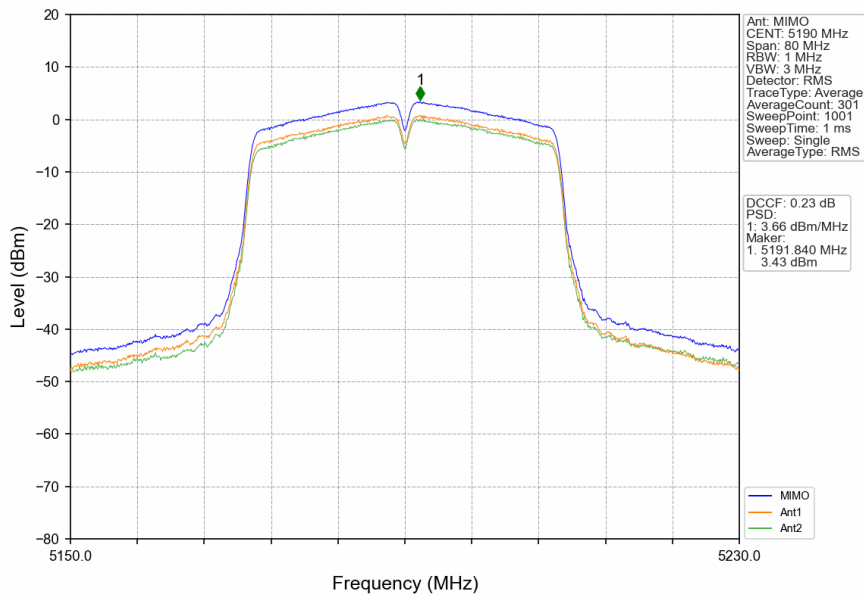

802.11ac(VHT20)_HCH_5700MHz_Ant1_NTNV

802.11ac(VHT20)_HCH_5700MHz_Ant2_NTNV

802.11ac(VHT40)_LCH_5190MHz_Ant2_NTNV

802.11ac(VHT40)_LCH_5190MHz_MIMO_NTNV

802.11ac(VHT40)_HCH_5230MHz_Ant1_NTNV

802.11ac(VHT40)_HCH_5230MHz_Ant2_NTNV

802.11ac(VHT40)_HCH_5230MHz_MIMO_NTNV

802.11ac(VHT40)_LCH_5270MHz_Ant1_NTNV

802.11ac(VHT40)_LCH_5270MHz_Ant2_NTNV

802.11ac(VHT40)_LCH_5270MHz_MIMO_NTNV

802.11ac(VHT40)_HCH_5310MHz_Ant1_NTNV

802.11ac(VHT40)_HCH_5310MHz_Ant2_NTNV