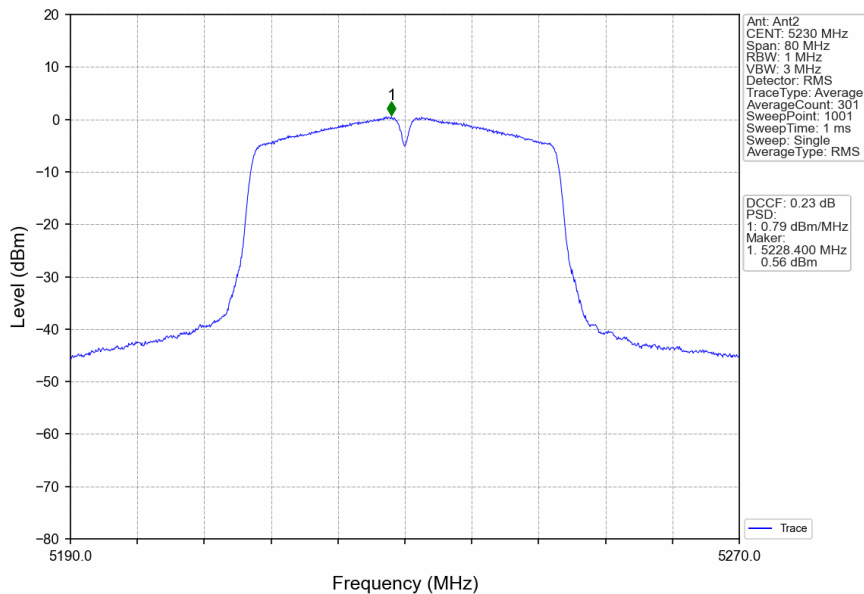

802.11ac(VHT20)_HCH_5700MHz_Ant1_NTNV

802.11ac(VHT20)_HCH_5700MHz_Ant2_NTNV

802.11ac(VHT40)_LCH_5190MHz_Ant2_NTNV

802.11ac(VHT40)_LCH_5190MHz_MIMO_NTNV

802.11ac(VHT40)_HCH_5230MHz_Ant1_NTNV

802.11ac(VHT40)_HCH_5230MHz_Ant2_NTNV