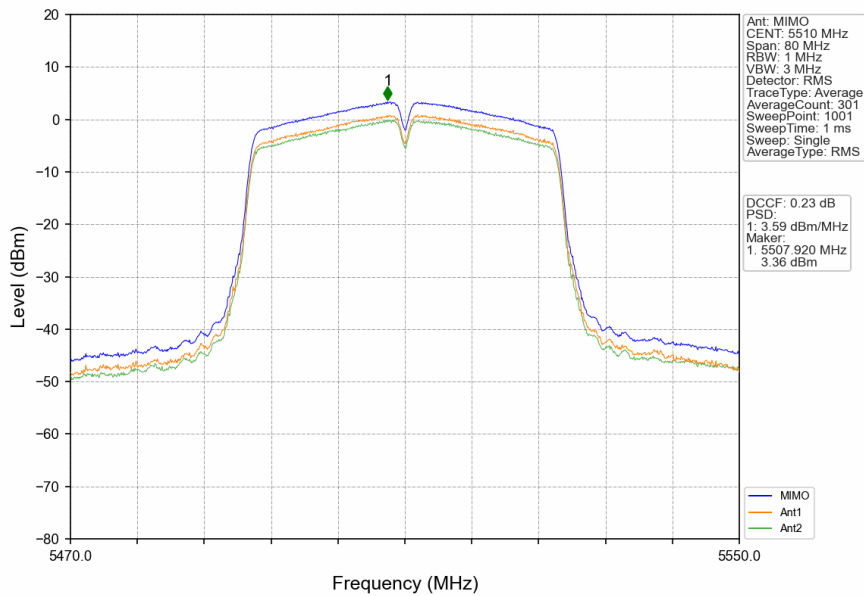

802.11ac(VHT40)_HCH_5310MHz_MIMO_NTNV

802.11ac(VHT40)_LCH_5510MHz_Ant1_NTNV

802.11ac(VHT40)_LCH_5510MHz_Ant2_NTNV

802.11ac(VHT40)_LCH_5510MHz_MIMO_NTNV

802.11ac(VHT40)_MCH_5550MHz_Ant1_NTNV

802.11ac(VHT40)_MCH_5550MHz_Ant2_NTNV

802.11ac(VHT40)_HCH_5670MHz_Ant2_NTNV

802.11ac(VHT40)_HCH_5670MHz_MIMO_NTNV

802.11ac(VHT80)_MCH_5210MHz_Ant1_NTNV

802.11ac(VHT80)_MCH_5210MHz_Ant2_NTNV

802.11ac(VHT80)_MCH_5210MHz_MIMO_NTNV

802.11ac(VHT80)_MCH_5290MHz_Ant1_NTNV