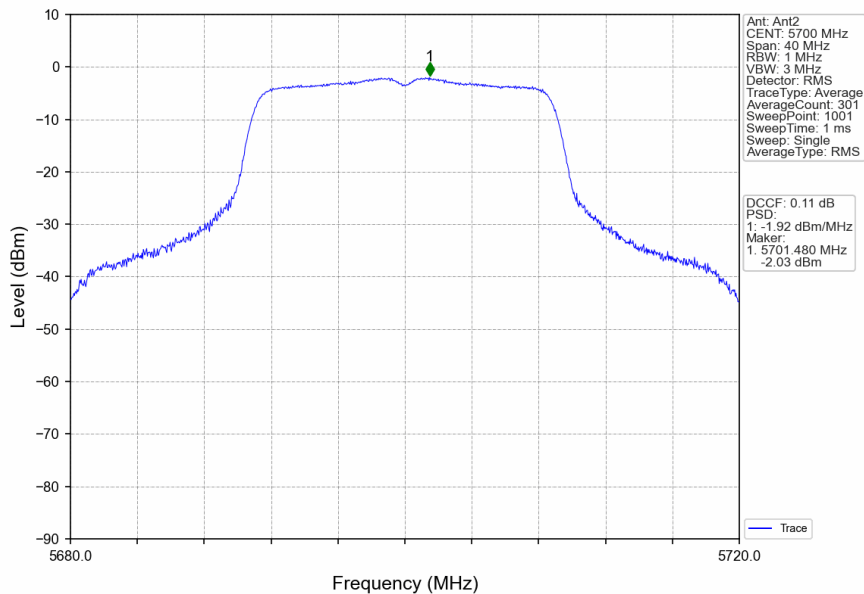

802.11ac(VHT20)_LCH_5500MHz_Ant1_NTNV

802.11ac(VHT20)_LCH_5500MHz_Ant2_NTNV

802.11ac(VHT20)_LCH_5500MHz_MIMO_NTNV

802.11ac(VHT20)_MCH_5580MHz_Ant1_NTNV

802.11ac(VHT20)_MCH_5580MHz_Ant2_NTNV

802.11ac(VHT20)_MCH_5580MHz_MIMO_NTNV

802.11ac(VHT20)_HCH_5700MHz_Ant1_NTNV

802.11ac(VHT20)_HCH_5700MHz_Ant2_NTNV

802.11ac(VHT40)_LCH_5190MHz_Ant2_NTNV

802.11ac(VHT40)_LCH_5190MHz_MIMO_NTNV

802.11ac(VHT40)_HCH_5230MHz_Ant1_NTNV

802.11ac(VHT40)_HCH_5230MHz_Ant2_NTNV