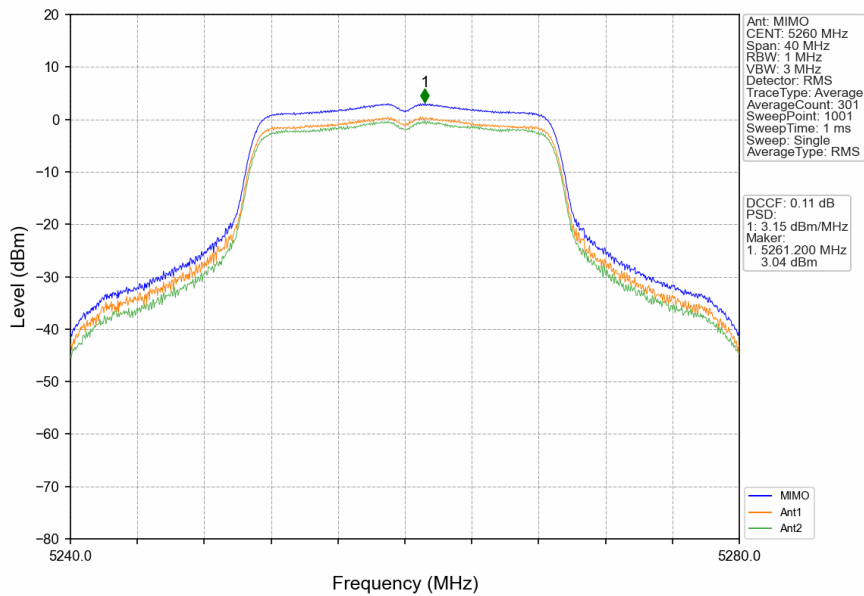

802.11ac(VHT20)_LCH_5260MHz_Ant2_NTNV

802.11ac(VHT20)_LCH_5260MHz_MIMO_NTNV

802.11ac(VHT20)_MCH_5300MHz_Ant1_NTNV

802.11ac(VHT20)_MCH_5300MHz_Ant2_NTNV

802.11ac(VHT20)_HCH_5320MHz_Ant2_NTNV

802.11ac(VHT20)_HCH_5320MHz_MIMO_NTNV

802.11ac(VHT20)_LCH_5500MHz_Ant1_NTNV

802.11ac(VHT20)_LCH_5500MHz_Ant2_NTNV

802.11ac(VHT20)_LCH_5500MHz_MIMO_NTNV

802.11ac(VHT20)_MCH_5580MHz_Ant1_NTNV

802.11ac(VHT20)_MCH_5580MHz_Ant2_NTNV

802.11ac(VHT20)_MCH_5580MHz_MIMO_NTNV