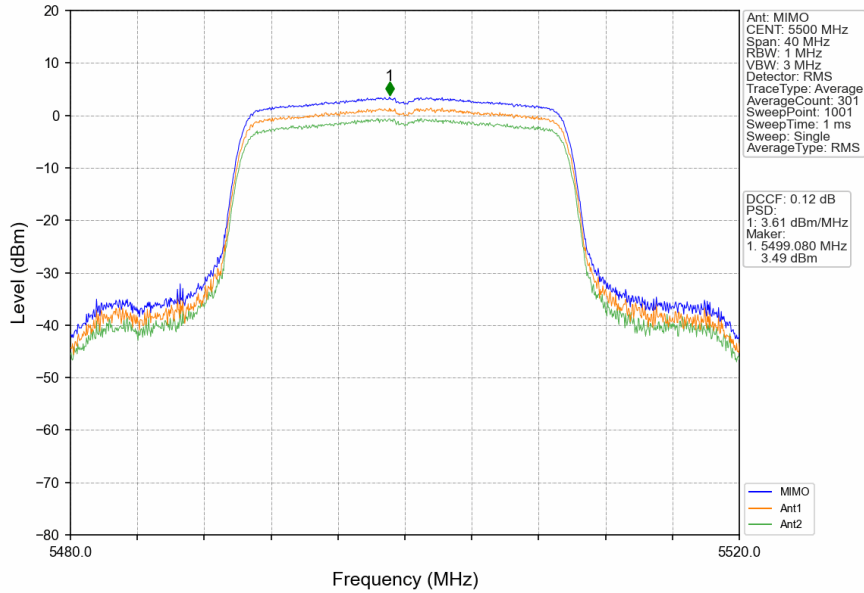

802.11ax(HEW20)_LCH_5260MHz_RU242_Left_Ant1_NTNV

802.11ax(HEW20)_MCH_5300MHz_RU242_Left_MIMO_NTNV

802.11ax(HEW20)_HCH_5320MHz_RU242_Left_Ant1_NTNV

802.11ax(HEW20)_LCH_5500MHz_RU242_Left_MIMO_NTNV

802.11ax(HEW20)_MCH_5580MHz_RU242_Left_Ant1_NTNV

802.11ax(HEW20)_HCH_5700MHz_RU242_Left_MIMO_NTNV

802.11ax(HEW40)_LCH_5190MHz_RU484_Left_Ant1_NTNV