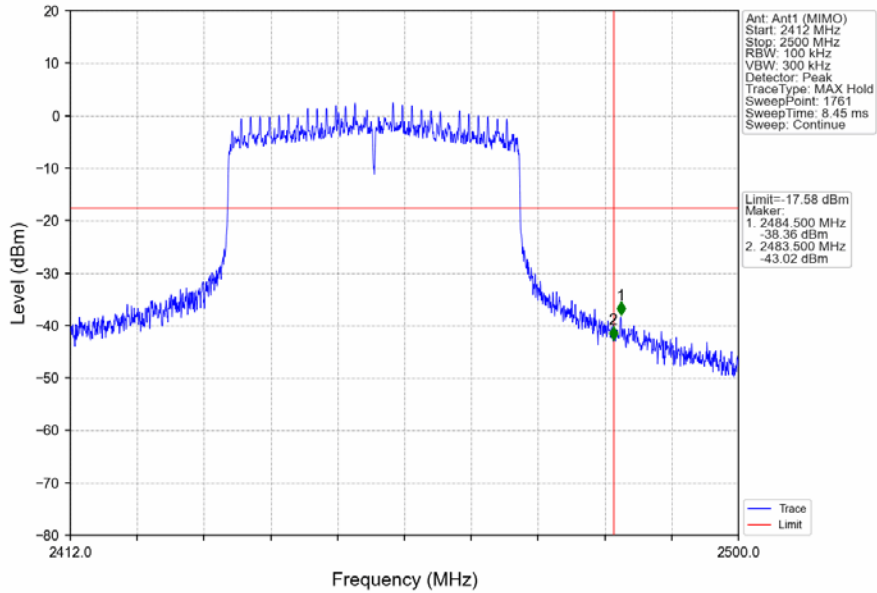

802.11ax(HEW40)_LCH_2422MHz_RU484_Left_Ant2 (MIMO)_NTNV

802.11ax(HEW40)_LCH_2422MHz_RU484_Left_Ant2 (MIMO)_NTNV

802.11ax(HEW40)_MCH_2437MHz_RU484_Left_Ant1 (MIMO)_NTNV

802.11ax(HEW40)_MCH_2437MHz_RU484_Left_Ant2 (MIMO)_NTNV

802.11ax(HEW40)_HCH_2452MHz_RU484_Left_Ant1 (MIMO)_NTNV

802.11ax(HEW40)_HCH_2452MHz_RU484_Left_Ant1 (MIMO)_NTNV

802.11ax(HEW40)_HCH_2452MHz_RU484_Left_Ant2 (MIMO)_NTNV

802.11ax(HEW40)_HCH_2452MHz_RU484_Left_Ant2 (MIMO)_NTNV