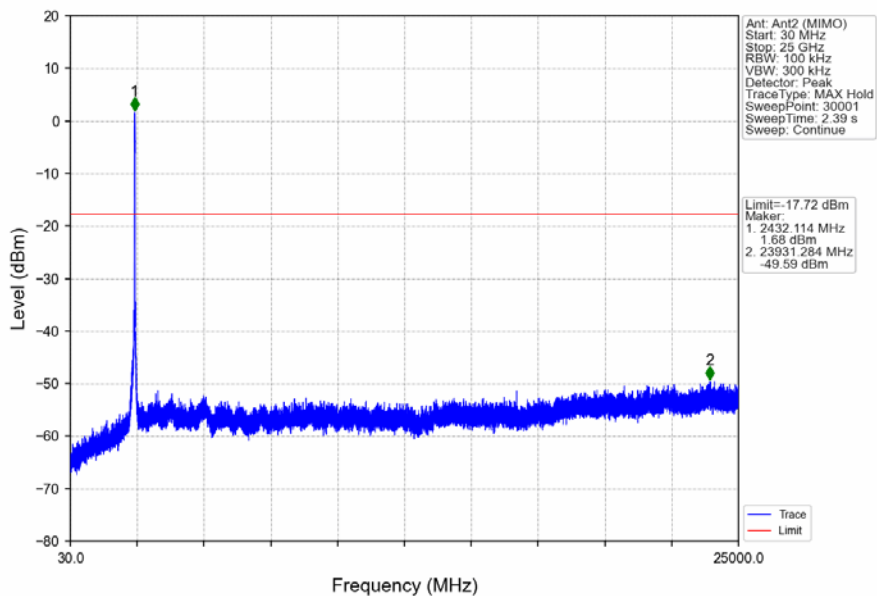

802.11ax(HEW40)_LCH_2422MHz_RU484_Left_Ant2 (MIMO)_NTNV

802.11ax(HEW40)_LCH_2422MHz_RU484_Left_Ant2 (MIMO)_NTNV

802.11ax(HEW40)_MCH_2437MHz_RU484_Left_Ant1 (MIMO)_NTNV

802.11ax(HEW40)_MCH_2437MHz_RU484_Left_Ant2 (MIMO)_NTNV

802.11ax(HEW40)_HCH_2452MHz_RU484_Left_Ant1 (MIMO)_NTNV

802.11ax(HEW40)_HCH_2452MHz_RU484_Left_Ant1 (MIMO)_NTNV

802.11ax(HEW40)_HCH_2452MHz_RU484_Left_Ant2 (MIMO)_NTNV

802.11ax(HEW40)_HCH_2452MHz_RU484_Left_Ant2 (MIMO)_NTNV