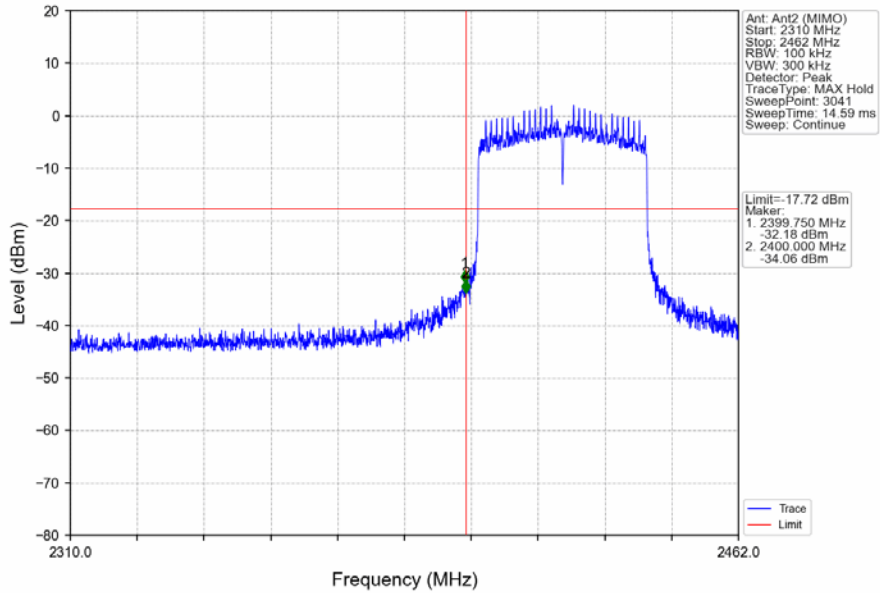

802.11ax(HEW40)_LCH_2422MHz_RU484_Left_Ant2 (MIMO)_NTNV

802.11ax(HEW40)_LCH_2422MHz_RU484_Left_Ant2 (MIMO)_NTNV

802.11ax(HEW40)_MCH_2437MHz_RU484_Left_Ant1 (MIMO)_NTNV

802.11ax(HEW40)_MCH_2437MHz_RU484_Left_Ant2 (MIMO)_NTNV

802.11ax(HEW40)_HCH_2452MHz_RU484_Left_Ant1 (MIMO)_NTNV

802.11ax(HEW40)_HCH_2452MHz_RU484_Left_Ant1 (MIMO)_NTNV

802.11ax(HEW40)_HCH_2452MHz_RU484_Left_Ant2 (MIMO)_NTNV

802.11ax(HEW40)_HCH_2452MHz_RU484_Left_Ant2 (MIMO)_NTNV