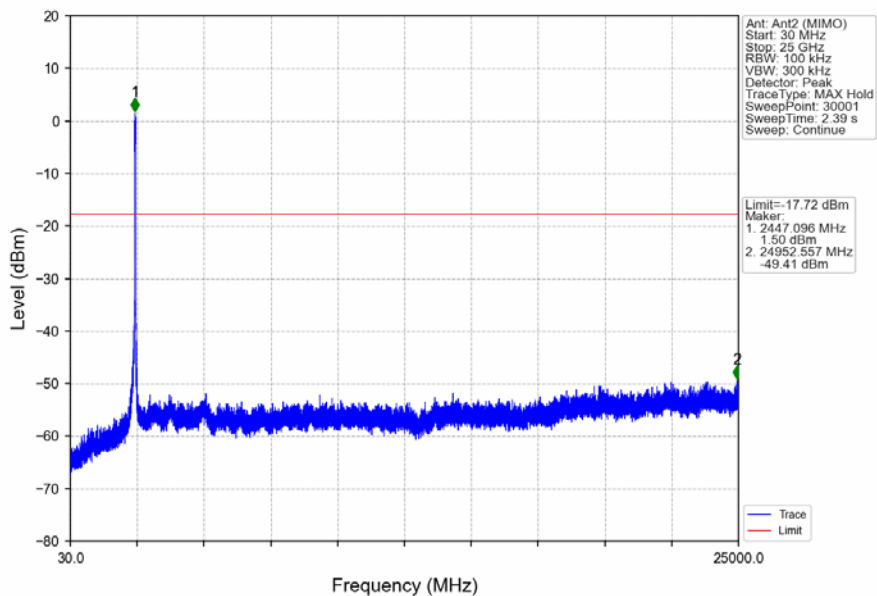

802.11ax(HEW40)_HCH_2452MHz_RU484_Left_Ant1 (MIMO)_NTNV

802.11ax(HEW40)_HCH_2452MHz_RU484_Left_Ant1 (MIMO)_NTNV

802.11ax(HEW40)_HCH_2452MHz_RU484_Left_Ant2 (MIMO)_NTNV

802.11ax(HEW40)_HCH_2452MHz_RU484_Left_Ant2 (MIMO)_NTNV