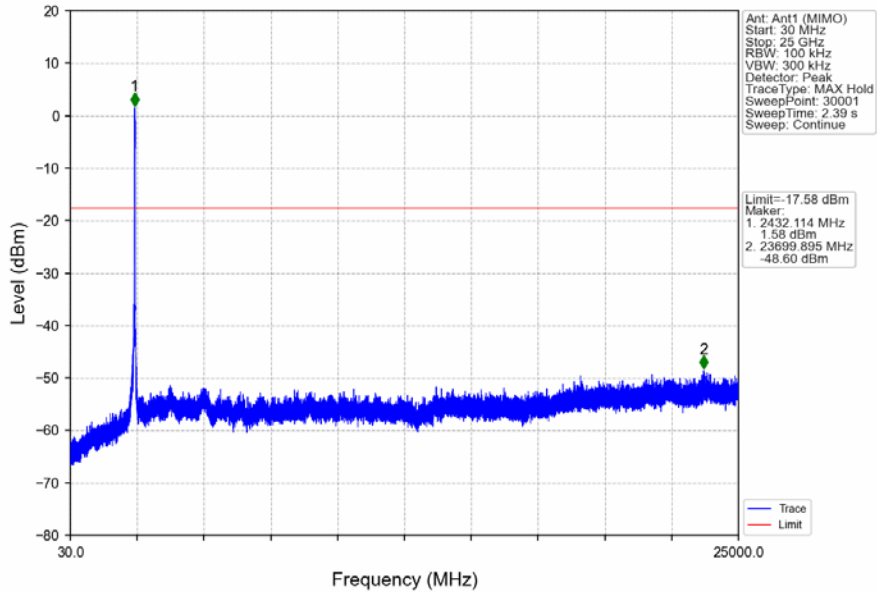

802.11ax(HEW40)_LCH_2422MHz_RU484_Left_Ant2 (MIMO)_NTNV

802.11ax(HEW40)_LCH_2422MHz_RU484_Left_Ant2 (MIMO)_NTNV

802.11ax(HEW40)_MCH_2437MHz_RU484_Left_Ant1 (MIMO)_NTNV

802.11ax(HEW40)_MCH_2437MHz_RU484_Left_Ant2 (MIMO)_NTNV

802.11ax(HEW40)_HCH_2452MHz_RU484_Left_Ant1 (MIMO)_NTNV

802.11ax(HEW40)_HCH_2452MHz_RU484_Left_Ant1 (MIMO)_NTNV

802.11ax(HEW40)_HCH_2452MHz_RU484_Left_Ant2 (MIMO)_NTNV

802.11ax(HEW40)_HCH_2452MHz_RU484_Left_Ant2 (MIMO)_NTNV