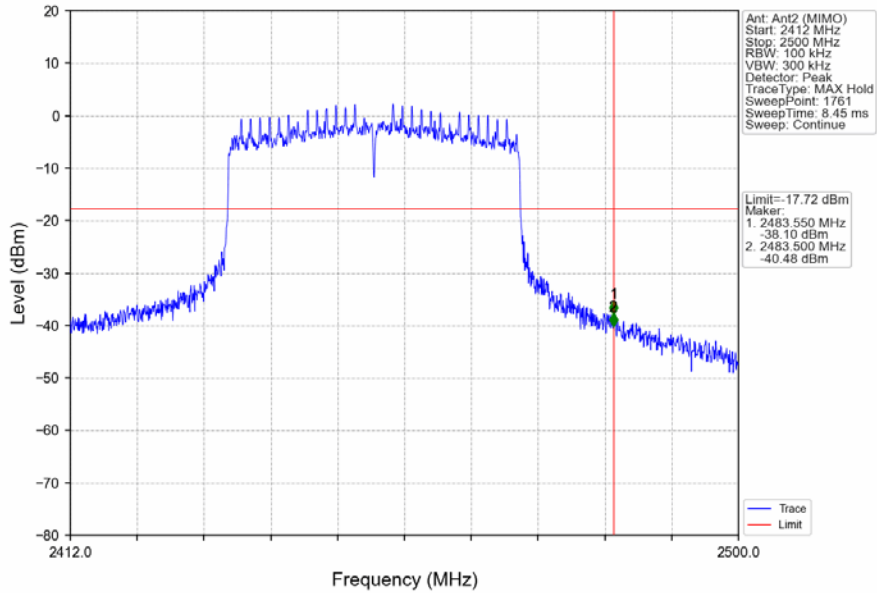

802.11ax(HEW40)_LCH_2422MHz_RU484_Left_Ant2 (MIMO)_NTNV

802.11ax(HEW40)_LCH_2422MHz_RU484_Left_Ant2 (MIMO)_NTNV

802.11ax(HEW40)_MCH_2437MHz_RU484_Left_Ant1 (MIMO)_NTNV

802.11ax(HEW40)_MCH_2437MHz_RU484_Left_Ant2 (MIMO)_NTNV

802.11ax(HEW40)_HCH_2452MHz_RU484_Left_Ant1 (MIMO)_NTNV

802.11ax(HEW40)_HCH_2452MHz_RU484_Left_Ant1 (MIMO)_NTNV

802.11ax(HEW40)_HCH_2452MHz_RU484_Left_Ant2 (MIMO)_NTNV

802.11ax(HEW40)_HCH_2452MHz_RU484_Left_Ant2 (MIMO)_NTNV