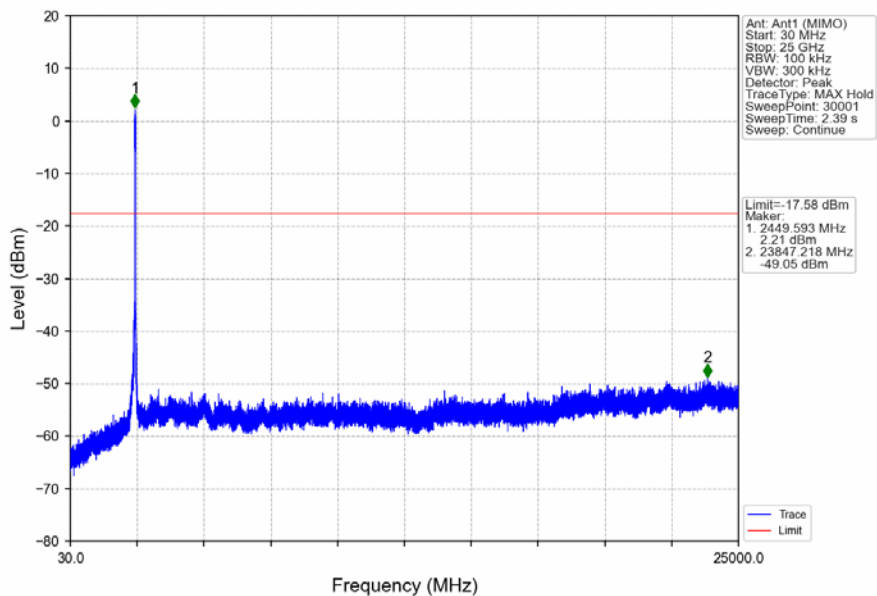

802.11ax(HEW40)_LCH_2422MHz_RU484_Left_Ant2 (MIMO)_NTNV

802.11ax(HEW40)_LCH_2422MHz_RU484_Left_Ant2 (MIMO)_NTNV

802.11ax(HEW40)_MCH_2437MHz_RU484_Left_Ant1 (MIMO)_NTNV

802.11ax(HEW40)_MCH_2437MHz_RU484_Left_Ant2 (MIMO)_NTNV

802.11ax(HEW40)_HCH_2452MHz_RU484_Left_Ant1 (MIMO)_NTNV

802.11ax(HEW40)_HCH_2452MHz_RU484_Left_Ant1 (MIMO)_NTNV

802.11ax(HEW40)_HCH_2452MHz_RU484_Left_Ant2 (MIMO)_NTNV

802.11ax(HEW40)_HCH_2452MHz_RU484_Left_Ant2 (MIMO)_NTNV