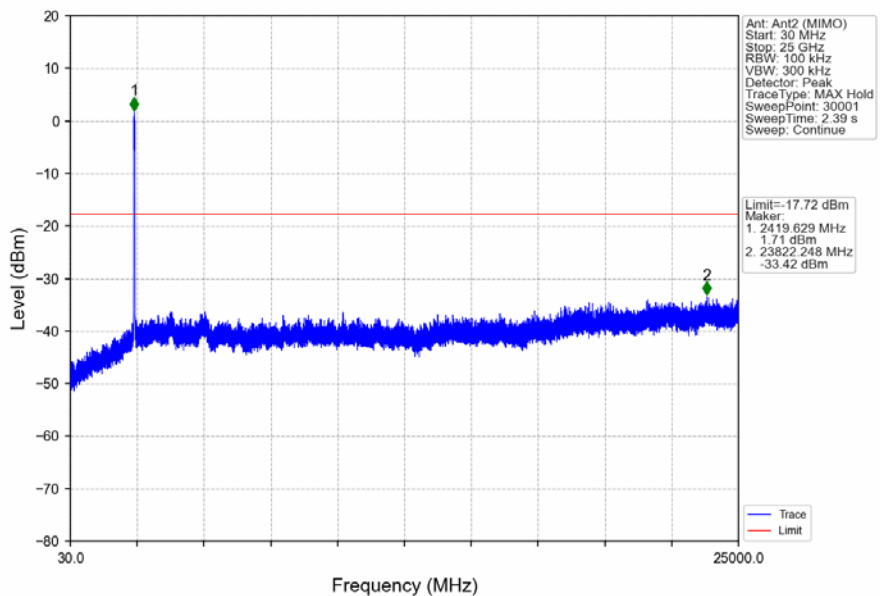

802.11ax(HEW40)_LCH_2422MHz_RU484_Left_Ant2 (MIMO)_NTNV

802.11ax(HEW40)_LCH_2422MHz_RU484_Left_Ant2 (MIMO)_NTNV

802.11ax(HEW40)_MCH_2437MHz_RU484_Left_Ant1 (MIMO)_NTNV

802.11ax(HEW40)_MCH_2437MHz_RU484_Left_Ant2 (MIMO)_NTNV

802.11ax(HEW40)_HCH_2452MHz_RU484_Left_Ant1 (MIMO)_NTNV

802.11ax(HEW40)_HCH_2452MHz_RU484_Left_Ant1 (MIMO)_NTNV

802.11ax(HEW40)_HCH_2452MHz_RU484_Left_Ant2 (MIMO)_NTNV

802.11ax(HEW40)_HCH_2452MHz_RU484_Left_Ant2 (MIMO)_NTNV