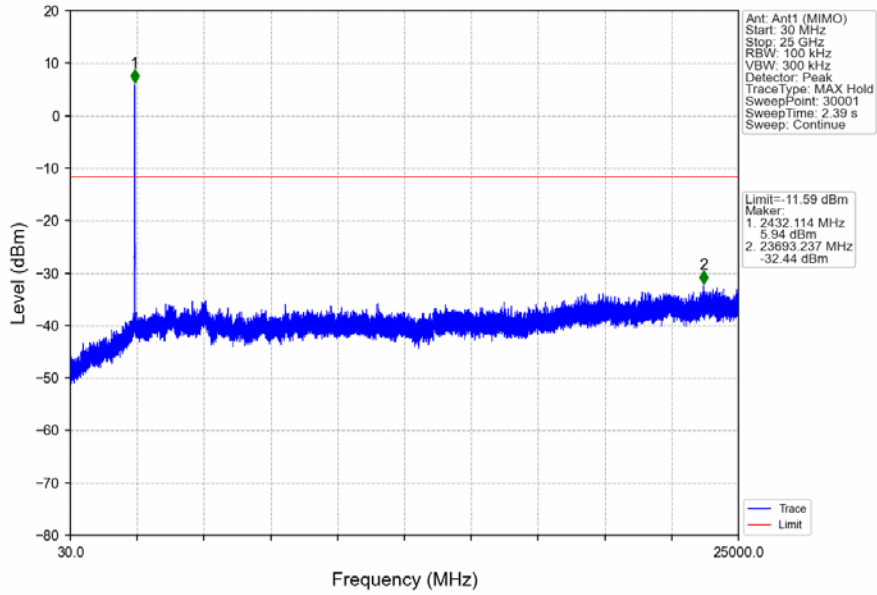

802.11n(HT20)_LCH_2412MHz_Ant1 (MIMO)_NTNV

802.11n(HT20)_LCH_2412MHz_Ant1 (MIMO)_NTNV

802.11n(HT20)_LCH_2412MHz_Ant2 (MIMO)_NTNV

802.11n(HT20)_LCH_2412MHz_Ant2 (MIMO)_NTNV

802.11n(HT20)_MCH_2437MHz_Ant1 (MIMO)_NTNV

802.11n(HT20)_MCH_2437MHz_Ant2 (MIMO)_NTNV

802.11n(HT20)_HCH_2462MHz_Ant1 (MIMO)_NTNV

802.11n(HT20)_HCH_2462MHz_Ant1 (MIMO)_NTNV

802.11n(HT20)_HCH_2462MHz_Ant2 (MIMO)_NTNV

802.11n(HT20)_HCH_2462MHz_Ant2 (MIMO)_NTNV