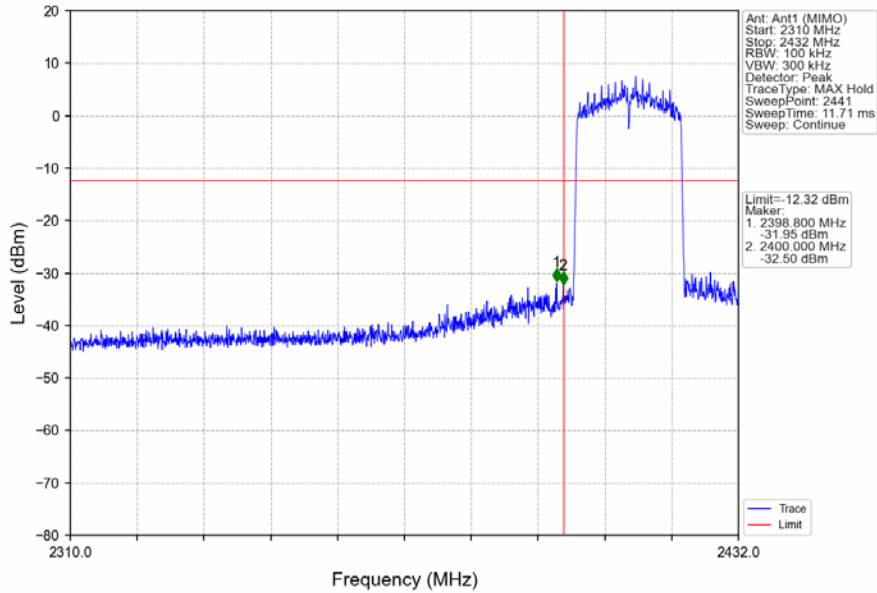

802.11n(HT40)_MCH_2437MHz_Ant2 (MIMO)_NTNV

802.11n(HT40)_HCH_2452MHz_Ant1 (MIMO)_NTNV

802.11n(HT40)_HCH_2452MHz_Ant1 (MIMO)_NTNV

802.11n(HT40)_HCH_2452MHz_Ant2 (MIMO)_NTNV

802.11n(HT40)_HCH_2452MHz_Ant2 (MIMO)_NTNV

802.11ax(HEW20)_LCH_2412MHz_RU242_Left_Ant1 (MIMO)_NTNV

802.11ax(HEW20)_LCH_2412MHz_RU242_Left_Ant1 (MIMO)_NTNV

802.11ax(HEW20)_LCH_2412MHz_RU242_Left_Ant2 (MIMO)_NTNV

802.11ax(HEW20)_LCH_2412MHz_RU242_Left_Ant2 (MIMO)_NTNV