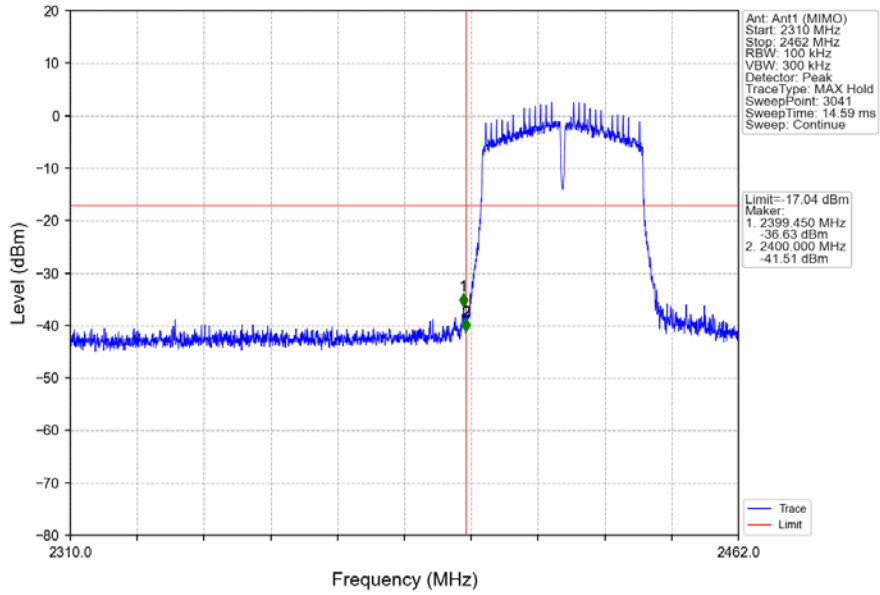

802.11n(HT20)_MCH_2437MHz_Ant2 (MIMO)_NTNV

802.11n(HT20)_HCH_2462MHz_Ant1 (MIMO)_NTNV

802.11n(HT20)_HCH_2462MHz_Ant1 (MIMO)_NTNV

802.11n(HT20)_HCH_2462MHz_Ant2 (MIMO)_NTNV

802.11n(HT20)_HCH_2462MHz_Ant2 (MIMO)_NTNV

802.11n(HT40)_LCH_2422MHz_Ant1 (MIMO)_NTNV

802.11n(HT40)_LCH_2422MHz_Ant1 (MIMO)_NTNV

802.11n(HT40)_LCH_2422MHz_Ant2 (MIMO)_NTNV

802.11n(HT40)_LCH_2422MHz_Ant2 (MIMO)_NTNV

802.11n(HT40)_MCH_2437MHz_Ant1 (MIMO)_NTNV