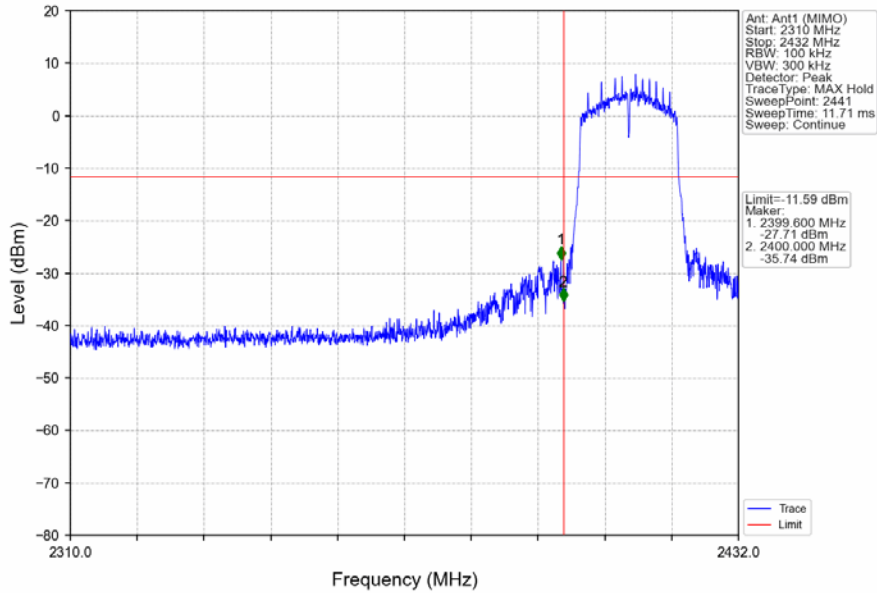

802.11n(HT20)_LCH_2412MHz_Ant1 (MIMO)_NTNV

802.11n(HT20)_LCH_2412MHz_Ant1 (MIMO)_NTNV

802.11n(HT20)_LCH_2412MHz_Ant2 (MIMO)_NTNV

802.11n(HT20)_LCH_2412MHz_Ant2 (MIMO)_NTNV

802.11n(HT20)_MCH_2437MHz_Ant1 (MIMO)_NTNV

802.11n(HT20)_MCH_2437MHz_Ant2 (MIMO)_NTNV

802.11n(HT20)_HCH_2462MHz_Ant1 (MIMO)_NTNV

802.11n(HT20)_HCH_2462MHz_Ant1 (MIMO)_NTNV

802.11n(HT20)_HCH_2462MHz_Ant2 (MIMO)_NTNV

802.11n(HT20)_HCH_2462MHz_Ant2 (MIMO)_NTNV