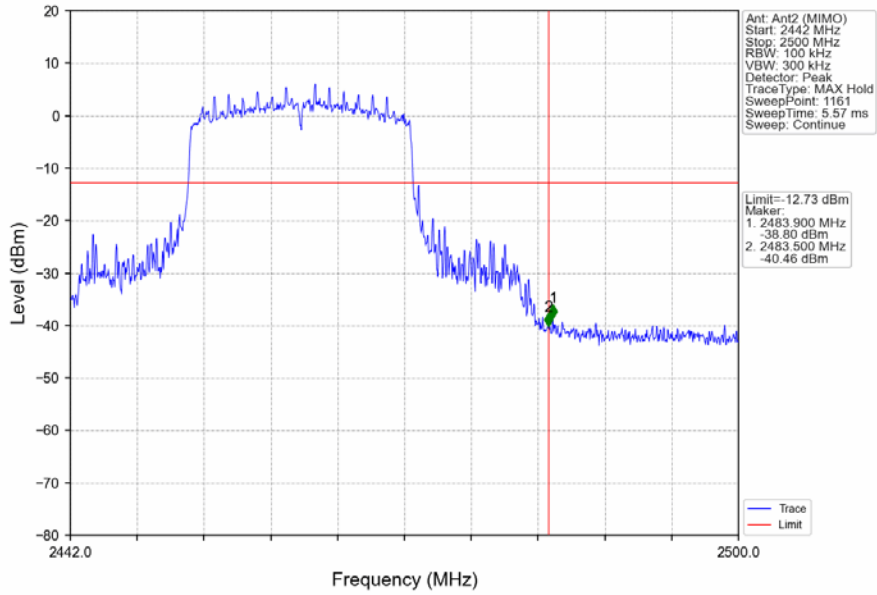

802.11ax(HEW20)_LCH_2412MHz_RU242_Left_Ant1 (MIMO)_NTNV

802.11ax(HEW20)_LCH_2412MHz_RU242_Left_Ant1 (MIMO)_NTNV

802.11ax(HEW20)_LCH_2412MHz_RU242_Left_Ant2 (MIMO)_NTNV

802.11ax(HEW20)_LCH_2412MHz_RU242_Left_Ant2 (MIMO)_NTNV

802.11ax(HEW20)_MCH_2437MHz_RU242_Left_Ant1 (MIMO)_NTNV

802.11ax(HEW20)_MCH_2437MHz_RU242_Left_Ant2 (MIMO)_NTNV

802.11ax(HEW20)_HCH_2462MHz_RU242_Left_Ant1 (MIMO)_NTNV

802.11ax(HEW20)_HCH_2462MHz_RU242_Left_Ant1 (MIMO)_NTNV

802.11ax(HEW20)_HCH_2462MHz_RU242_Left_Ant2 (MIMO)_NTNV

802.11ax(HEW20)_HCH_2462MHz_RU242_Left_Ant2 (MIMO)_NTNV

802.11ax(HEW40)_LCH_2422MHz_RU484_Left_Ant1 (MIMO)_NTNV

802.11ax(HEW40)_LCH_2422MHz_RU484_Left_Ant1 (MIMO)_NTNV