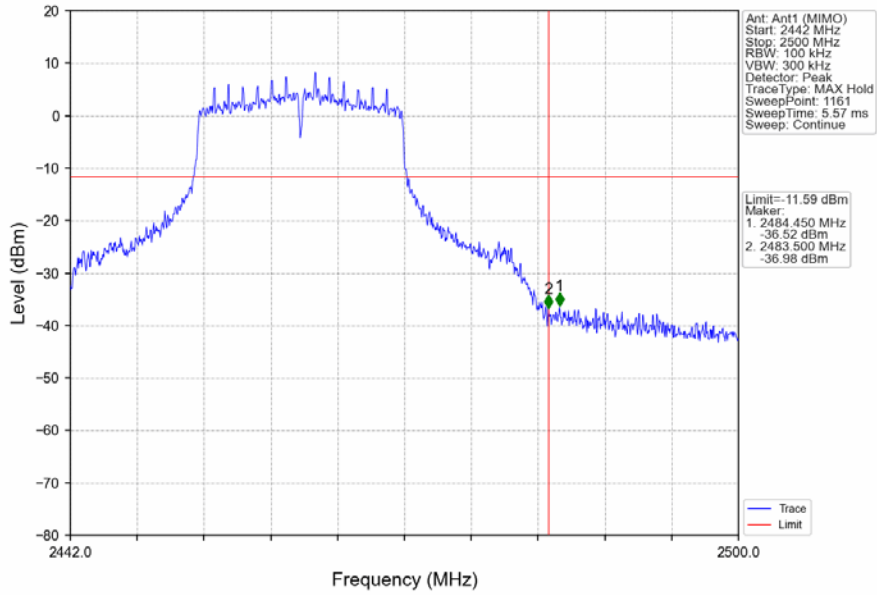

802.11n(HT20)_LCH_2412MHz_Ant1 (MIMO)_NTNV

802.11n(HT20)_LCH_2412MHz_Ant1 (MIMO)_NTNV

802.11n(HT20)_LCH_2412MHz_Ant2 (MIMO)_NTNV

802.11n(HT20)_LCH_2412MHz_Ant2 (MIMO)_NTNV

802.11n(HT20)_MCH_2437MHz_Ant1 (MIMO)_NTNV

802.11n(HT20)_MCH_2437MHz_Ant2 (MIMO)_NTNV

802.11n(HT20)_HCH_2462MHz_Ant1 (MIMO)_NTNV

802.11n(HT20)_HCH_2462MHz_Ant1 (MIMO)_NTNV

802.11n(HT20)_HCH_2462MHz_Ant2 (MIMO)_NTNV

802.11n(HT20)_HCH_2462MHz_Ant2 (MIMO)_NTNV