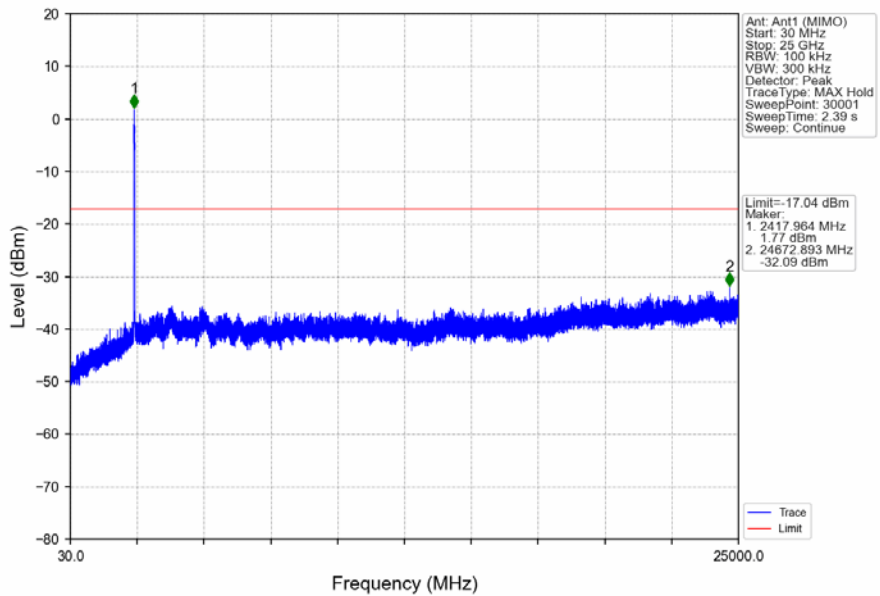

802.11n(HT20)_MCH_2437MHz_Ant2 (MIMO)_NTNV

802.11n(HT20)_HCH_2462MHz_Ant1 (MIMO)_NTNV

802.11n(HT20)_HCH_2462MHz_Ant1 (MIMO)_NTNV

802.11n(HT20)_HCH_2462MHz_Ant2 (MIMO)_NTNV

802.11n(HT20)_HCH_2462MHz_Ant2 (MIMO)_NTNV

802.11n(HT40)_LCH_2422MHz_Ant1 (MIMO)_NTNV

802.11n(HT40)_LCH_2422MHz_Ant1 (MIMO)_NTNV

802.11n(HT40)_LCH_2422MHz_Ant2 (MIMO)_NTNV

802.11n(HT40)_LCH_2422MHz_Ant2 (MIMO)_NTNV

802.11n(HT40)_MCH_2437MHz_Ant1 (MIMO)_NTNV