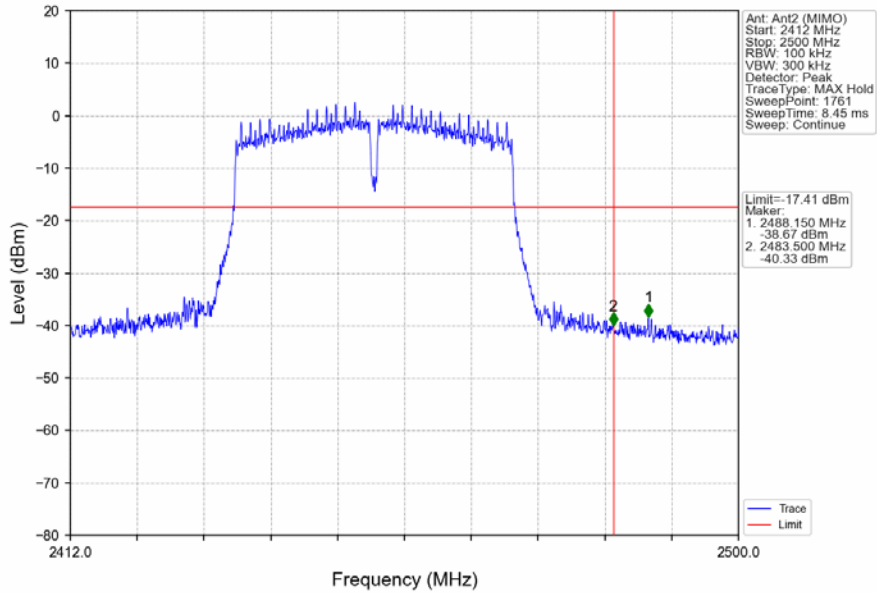

802.11n(HT40)_MCH_2437MHz_Ant2 (MIMO)_NTNV

802.11n(HT40)_HCH_2452MHz_Ant1 (MIMO)_NTNV

802.11n(HT40)_HCH_2452MHz_Ant1 (MIMO)_NTNV

802.11n(HT40)_HCH_2452MHz_Ant2 (MIMO)_NTNV

802.11n(HT40)_HCH_2452MHz_Ant2 (MIMO)_NTNV

802.11ax(HEW20)_LCH_2412MHz_RU242_Left_Ant1 (MIMO)_NTNV

802.11ax(HEW20)_LCH_2412MHz_RU242_Left_Ant1 (MIMO)_NTNV

802.11ax(HEW20)_LCH_2412MHz_RU242_Left_Ant2 (MIMO)_NTNV

802.11ax(HEW20)_LCH_2412MHz_RU242_Left_Ant2 (MIMO)_NTNV