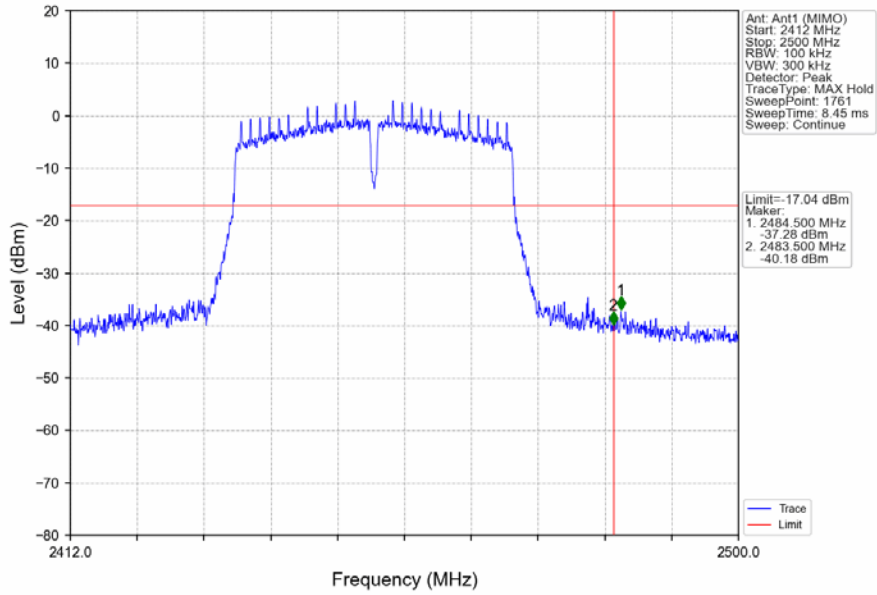

802.11n(HT40)_LCH_2422MHz_Ant1 (MIMO)_NTNV

802.11n(HT40)_LCH_2422MHz_Ant1 (MIMO)_NTNV

802.11n(HT40)_LCH_2422MHz_Ant2 (MIMO)_NTNV

802.11n(HT40)_LCH_2422MHz_Ant2 (MIMO)_NTNV

802.11n(HT40)_MCH_2437MHz_Ant1 (MIMO)_NTNV

802.11n(HT40)_MCH_2437MHz_Ant2 (MIMO)_NTNV

802.11n(HT40)_HCH_2452MHz_Ant1 (MIMO)_NTNV

802.11n(HT40)_HCH_2452MHz_Ant1 (MIMO)_NTNV

802.11n(HT40)_HCH_2452MHz_Ant2 (MIMO)_NTNV

802.11n(HT40)_HCH_2452MHz_Ant2 (MIMO)_NTNV