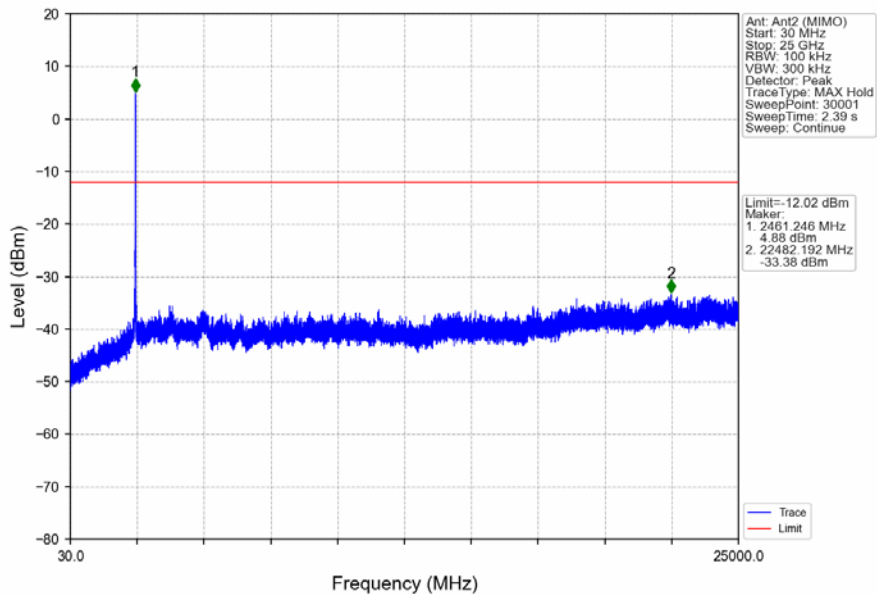

802.11n(HT20)_MCH_2437MHz_Ant2 (MIMO)_NTNV

802.11n(HT20)_HCH_2462MHz_Ant1 (MIMO)_NTNV

802.11n(HT20)_HCH_2462MHz_Ant1 (MIMO)_NTNV

802.11n(HT20)_HCH_2462MHz_Ant2 (MIMO)_NTNV

802.11n(HT20)_HCH_2462MHz_Ant2 (MIMO)_NTNV

802.11n(HT40)_LCH_2422MHz_Ant1 (MIMO)_NTNV

802.11n(HT40)_LCH_2422MHz_Ant1 (MIMO)_NTNV

802.11n(HT40)_LCH_2422MHz_Ant2 (MIMO)_NTNV

802.11n(HT40)_LCH_2422MHz_Ant2 (MIMO)_NTNV

802.11n(HT40)_MCH_2437MHz_Ant1 (MIMO)_NTNV