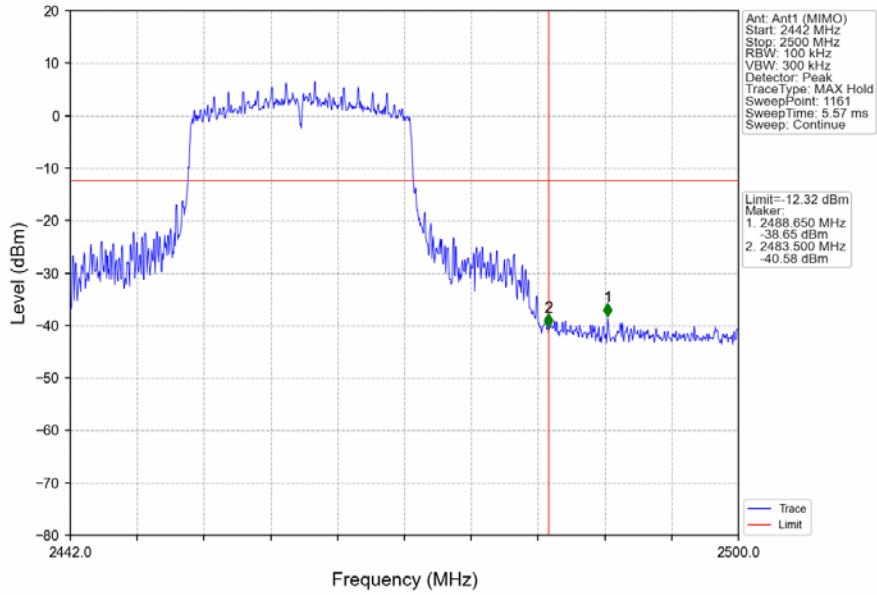

802.11n(HT40)_MCH_2437MHz_Ant2 (MIMO)_NTNV

802.11n(HT40)_HCH_2452MHz_Ant1 (MIMO)_NTNV

802.11n(HT40)_HCH_2452MHz_Ant1 (MIMO)_NTNV

802.11n(HT40)_HCH_2452MHz_Ant2 (MIMO)_NTNV

802.11n(HT40)_HCH_2452MHz_Ant2 (MIMO)_NTNV

802.11ax(HEW20)_LCH_2412MHz_RU242_Left_Ant1 (MIMO)_NTNV

802.11ax(HEW20)_LCH_2412MHz_RU242_Left_Ant1 (MIMO)_NTNV

802.11ax(HEW20)_LCH_2412MHz_RU242_Left_Ant2 (MIMO)_NTNV

802.11ax(HEW20)_LCH_2412MHz_RU242_Left_Ant2 (MIMO)_NTNV

802.11ax(HEW20)_MCH_2437MHz_RU242_Left_Ant1 (MIMO)_NTNV

802.11ax(HEW20)_MCH_2437MHz_RU242_Left_Ant2 (MIMO)_NTNV

802.11ax(HEW20)_HCH_2462MHz_RU242_Left_Ant1 (MIMO)_NTNV

802.11ax(HEW20)_HCH_2462MHz_RU242_Left_Ant1 (MIMO)_NTNV