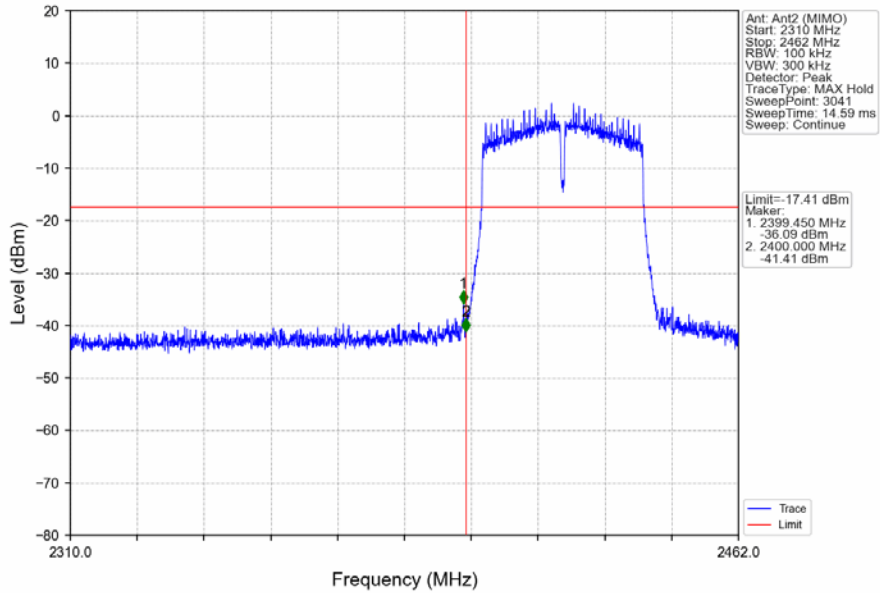

802.11n(HT20)_MCH_2437MHz_Ant2 (MIMO)_NTNV

802.11n(HT20)_HCH_2462MHz_Ant1 (MIMO)_NTNV

802.11n(HT20)_HCH_2462MHz_Ant1 (MIMO)_NTNV

802.11n(HT20)_HCH_2462MHz_Ant2 (MIMO)_NTNV

802.11n(HT20)_HCH_2462MHz_Ant2 (MIMO)_NTNV

802.11n(HT40)_LCH_2422MHz_Ant1 (MIMO)_NTNV

802.11n(HT40)_LCH_2422MHz_Ant1 (MIMO)_NTNV

802.11n(HT40)_LCH_2422MHz_Ant2 (MIMO)_NTNV

802.11n(HT40)_LCH_2422MHz_Ant2 (MIMO)_NTNV

802.11n(HT40)_MCH_2437MHz_Ant1 (MIMO)_NTNV