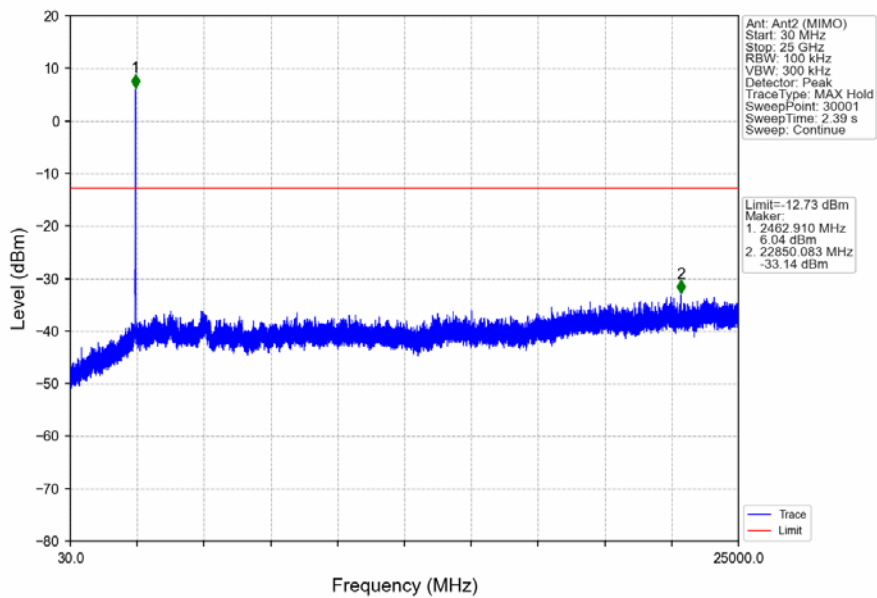

802.11ax(HEW20)_LCH_2412MHz_RU242_Left_Ant1 (MIMO)_NTNV

802.11ax(HEW20)_LCH_2412MHz_RU242_Left_Ant1 (MIMO)_NTNV

802.11ax(HEW20)_LCH_2412MHz_RU242_Left_Ant2 (MIMO)_NTNV

802.11ax(HEW20)_LCH_2412MHz_RU242_Left_Ant2 (MIMO)_NTNV

802.11ax(HEW20)_MCH_2437MHz_RU242_Left_Ant1 (MIMO)_NTNV

802.11ax(HEW20)_MCH_2437MHz_RU242_Left_Ant2 (MIMO)_NTNV

802.11ax(HEW20)_HCH_2462MHz_RU242_Left_Ant1 (MIMO)_NTNV

802.11ax(HEW20)_HCH_2462MHz_RU242_Left_Ant1 (MIMO)_NTNV

802.11ax(HEW20)_HCH_2462MHz_RU242_Left_Ant2 (MIMO)_NTNV

802.11ax(HEW20)_HCH_2462MHz_RU242_Left_Ant2 (MIMO)_NTNV

802.11ax(HEW40)_LCH_2422MHz_RU484_Left_Ant1 (MIMO)_NTNV

802.11ax(HEW40)_LCH_2422MHz_RU484_Left_Ant1 (MIMO)_NTNV