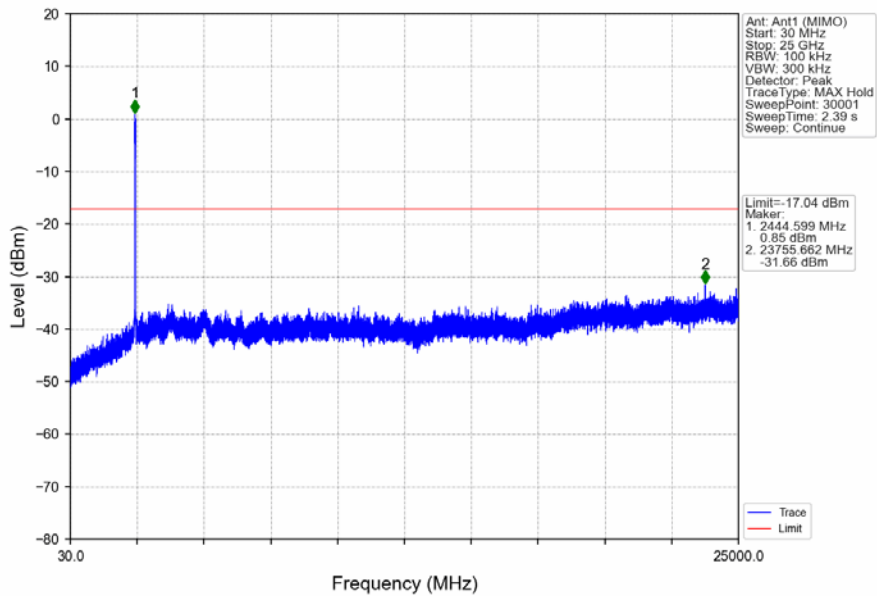

802.11n(HT20)_MCH_2437MHz_Ant2 (MIMO)_NTNV

802.11n(HT20)_HCH_2462MHz_Ant1 (MIMO)_NTNV

802.11n(HT20)_HCH_2462MHz_Ant1 (MIMO)_NTNV

802.11n(HT20)_HCH_2462MHz_Ant2 (MIMO)_NTNV

802.11n(HT20)_HCH_2462MHz_Ant2 (MIMO)_NTNV

802.11n(HT40)_LCH_2422MHz_Ant1 (MIMO)_NTNV

802.11n(HT40)_LCH_2422MHz_Ant1 (MIMO)_NTNV

802.11n(HT40)_LCH_2422MHz_Ant2 (MIMO)_NTNV

802.11n(HT40)_LCH_2422MHz_Ant2 (MIMO)_NTNV

802.11n(HT40)_MCH_2437MHz_Ant1 (MIMO)_NTNV

802.11n(HT40)_MCH_2437MHz_Ant2 (MIMO)_NTNV

802.11n(HT40)_HCH_2452MHz_Ant1 (MIMO)_NTNV

802.11n(HT40)_HCH_2452MHz_Ant1 (MIMO)_NTNV

802.11n(HT40)_HCH_2452MHz_Ant2 (MIMO)_NTNV

802.11n(HT40)_HCH_2452MHz_Ant2 (MIMO)_NTNV