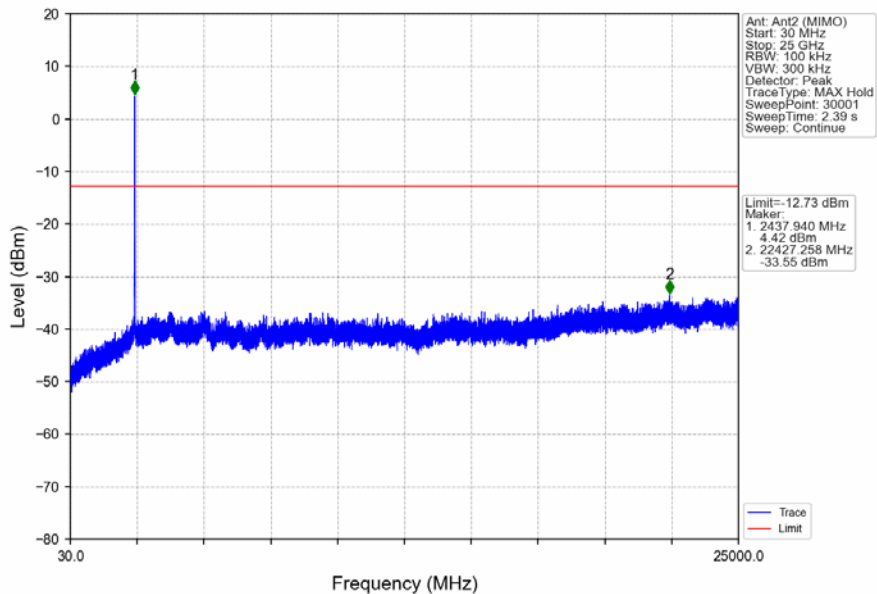

802.11n(HT40)_MCH_2437MHz_Ant2 (MIMO)_NTNV

802.11n(HT40)_HCH_2452MHz_Ant1 (MIMO)_NTNV

802.11n(HT40)_HCH_2452MHz_Ant1 (MIMO)_NTNV

802.11n(HT40)_HCH_2452MHz_Ant2 (MIMO)_NTNV

802.11n(HT40)_HCH_2452MHz_Ant2 (MIMO)_NTNV

802.11ax(HEW20)_LCH_2412MHz_RU242_Left_Ant1 (MIMO)_NTNV

802.11ax(HEW20)_LCH_2412MHz_RU242_Left_Ant1 (MIMO)_NTNV

802.11ax(HEW20)_LCH_2412MHz_RU242_Left_Ant2 (MIMO)_NTNV

802.11ax(HEW20)_LCH_2412MHz_RU242_Left_Ant2 (MIMO)_NTNV

802.11ax(HEW20)_MCH_2437MHz_RU242_Left_Ant1 (MIMO)_NTNV

802.11ax(HEW20)_MCH_2437MHz_RU242_Left_Ant2 (MIMO)_NTNV

802.11ax(HEW20)_HCH_2462MHz_RU242_Left_Ant1 (MIMO)_NTNV

802.11ax(HEW20)_HCH_2462MHz_RU242_Left_Ant1 (MIMO)_NTNV