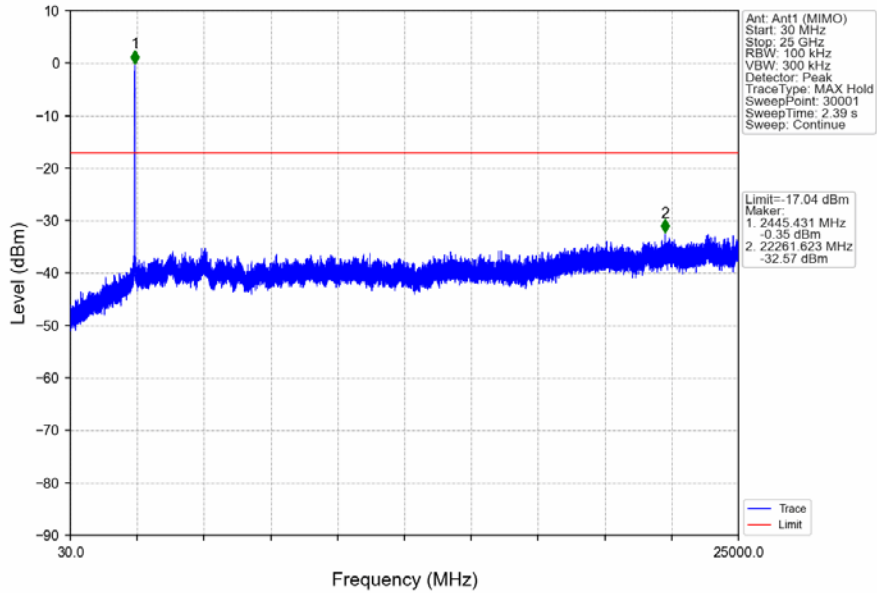

802.11n(HT40)_LCH_2422MHz_Ant1 (MIMO)_NTNV

802.11n(HT40)_LCH_2422MHz_Ant1 (MIMO)_NTNV

802.11n(HT40)_LCH_2422MHz_Ant2 (MIMO)_NTNV

802.11n(HT40)_LCH_2422MHz_Ant2 (MIMO)_NTNV

802.11n(HT40)_MCH_2437MHz_Ant1 (MIMO)_NTNV

802.11n(HT40)_MCH_2437MHz_Ant2 (MIMO)_NTNV

802.11n(HT40)_HCH_2452MHz_Ant1 (MIMO)_NTNV

802.11n(HT40)_HCH_2452MHz_Ant1 (MIMO)_NTNV

802.11n(HT40)_HCH_2452MHz_Ant2 (MIMO)_NTNV

802.11n(HT40)_HCH_2452MHz_Ant2 (MIMO)_NTNV