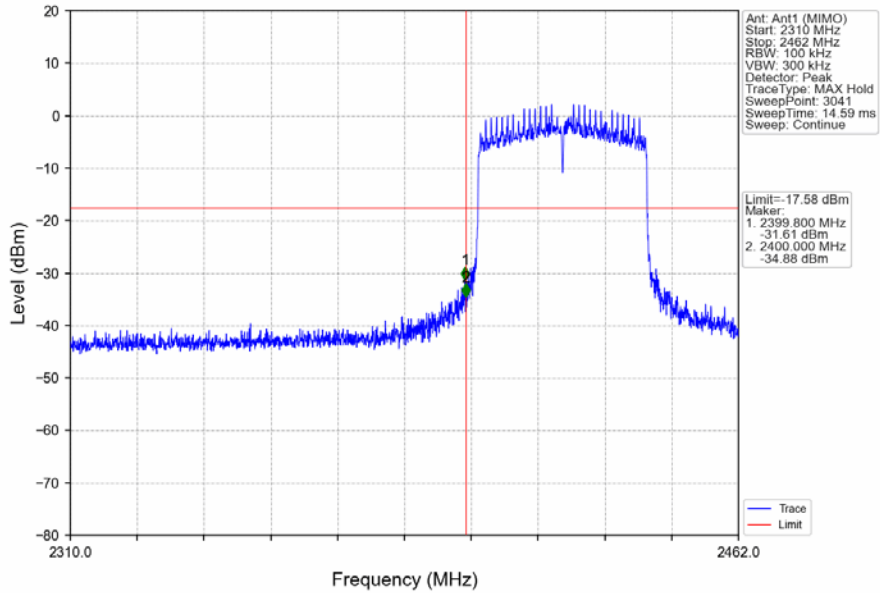

802.11ax(HEW20)_LCH_2412MHz_RU242_Left_Ant1 (MIMO)_NTNV

802.11ax(HEW20)_LCH_2412MHz_RU242_Left_Ant1 (MIMO)_NTNV

802.11ax(HEW20)_LCH_2412MHz_RU242_Left_Ant2 (MIMO)_NTNV

802.11ax(HEW20)_LCH_2412MHz_RU242_Left_Ant2 (MIMO)_NTNV

802.11ax(HEW20)_MCH_2437MHz_RU242_Left_Ant1 (MIMO)_NTNV

802.11ax(HEW20)_MCH_2437MHz_RU242_Left_Ant2 (MIMO)_NTNV

802.11ax(HEW20)_HCH_2462MHz_RU242_Left_Ant1 (MIMO)_NTNV

802.11ax(HEW20)_HCH_2462MHz_RU242_Left_Ant1 (MIMO)_NTNV

802.11ax(HEW20)_HCH_2462MHz_RU242_Left_Ant2 (MIMO)_NTNV

802.11ax(HEW20)_HCH_2462MHz_RU242_Left_Ant2 (MIMO)_NTNV

802.11ax(HEW40)_LCH_2422MHz_RU484_Left_Ant1 (MIMO)_NTNV

802.11ax(HEW40)_LCH_2422MHz_RU484_Left_Ant1 (MIMO)_NTNV