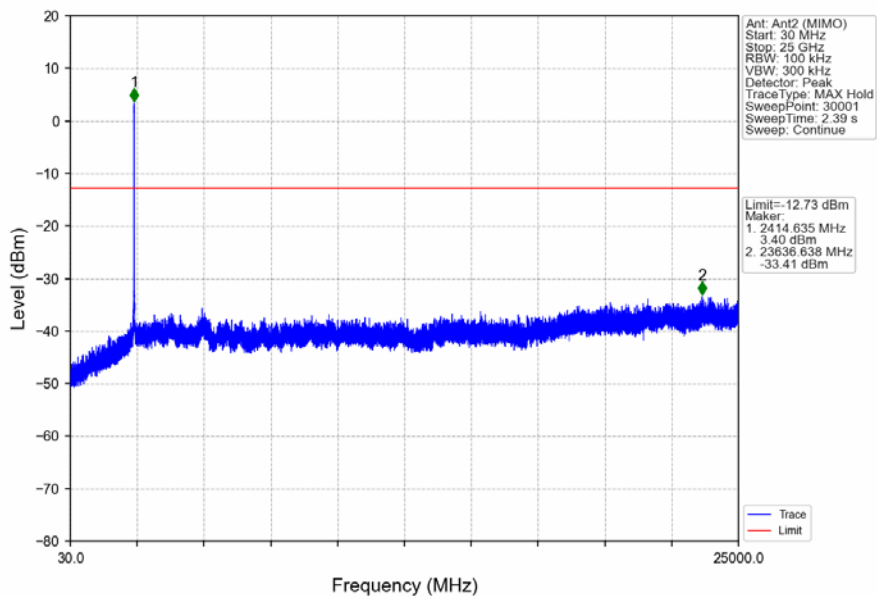

802.11n(HT40)_MCH_2437MHz_Ant2 (MIMO)_NTNV

802.11n(HT40)_HCH_2452MHz_Ant1 (MIMO)_NTNV

802.11n(HT40)_HCH_2452MHz_Ant1 (MIMO)_NTNV

802.11n(HT40)_HCH_2452MHz_Ant2 (MIMO)_NTNV

802.11n(HT40)_HCH_2452MHz_Ant2 (MIMO)_NTNV

802.11ax(HEW20)_LCH_2412MHz_RU242_Left_Ant1 (MIMO)_NTNV

802.11ax(HEW20)_LCH_2412MHz_RU242_Left_Ant1 (MIMO)_NTNV

802.11ax(HEW20)_LCH_2412MHz_RU242_Left_Ant2 (MIMO)_NTNV

802.11ax(HEW20)_LCH_2412MHz_RU242_Left_Ant2 (MIMO)_NTNV

802.11ax(HEW20)_MCH_2437MHz_RU242_Left_Ant1 (MIMO)_NTNV

802.11ax(HEW20)_MCH_2437MHz_RU242_Left_Ant2 (MIMO)_NTNV

802.11ax(HEW20)_HCH_2462MHz_RU242_Left_Ant1 (MIMO)_NTNV

802.11ax(HEW20)_HCH_2462MHz_RU242_Left_Ant1 (MIMO)_NTNV