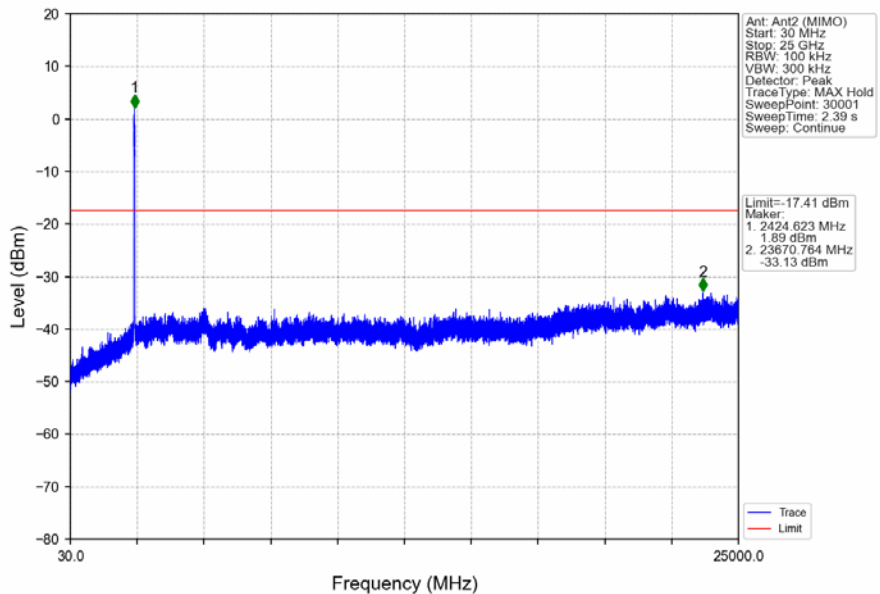

802.11n(HT20)_MCH_2437MHz_Ant2 (MIMO)_NTNV

802.11n(HT20)_HCH_2462MHz_Ant1 (MIMO)_NTNV

802.11n(HT20)_HCH_2462MHz_Ant1 (MIMO)_NTNV

802.11n(HT20)_HCH_2462MHz_Ant2 (MIMO)_NTNV

802.11n(HT20)_HCH_2462MHz_Ant2 (MIMO)_NTNV

802.11n(HT40)_LCH_2422MHz_Ant1 (MIMO)_NTNV

802.11n(HT40)_LCH_2422MHz_Ant1 (MIMO)_NTNV

802.11n(HT40)_LCH_2422MHz_Ant2 (MIMO)_NTNV

802.11n(HT40)_LCH_2422MHz_Ant2 (MIMO)_NTNV

802.11n(HT40)_MCH_2437MHz_Ant1 (MIMO)_NTNV

802.11n(HT40)_MCH_2437MHz_Ant2 (MIMO)_NTNV

802.11n(HT40)_HCH_2452MHz_Ant1 (MIMO)_NTNV

802.11n(HT40)_HCH_2452MHz_Ant1 (MIMO)_NTNV

802.11n(HT40)_HCH_2452MHz_Ant2 (MIMO)_NTNV

802.11n(HT40)_HCH_2452MHz_Ant2 (MIMO)_NTNV

802.11ax(HEW20)_LCH_2412MHz_RU242_Left_Ant1 (MIMO)_NTNV

802.11ax(HEW20)_LCH_2412MHz_RU242_Left_Ant1 (MIMO)_NTNV

802.11ax(HEW20)_LCH_2412MHz_RU242_Left_Ant2 (MIMO)_NTNV

802.11ax(HEW20)_LCH_2412MHz_RU242_Left_Ant2 (MIMO)_NTNV