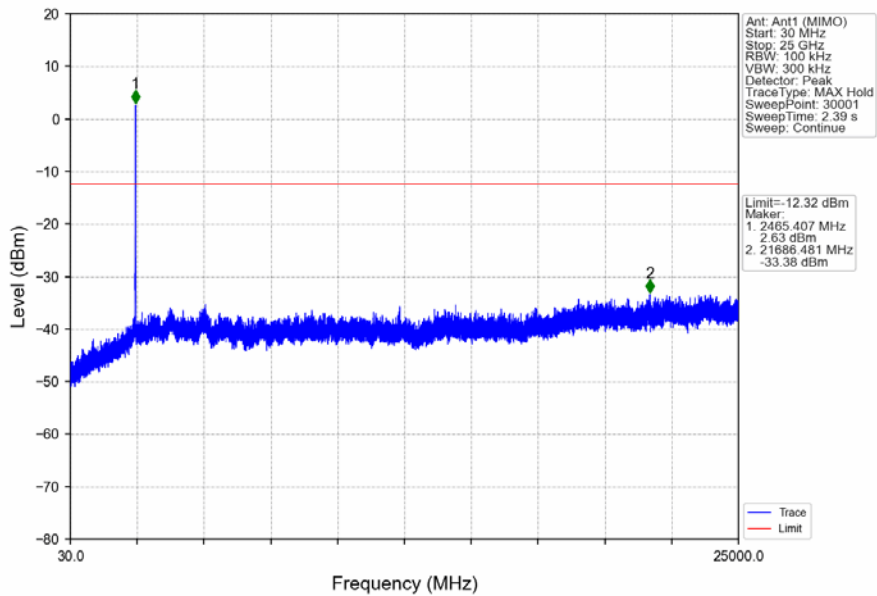

802.11ax(HEW20)_LCH_2412MHz_RU242_Left_Ant1 (MIMO)_NTNV

802.11ax(HEW20)_LCH_2412MHz_RU242_Left_Ant1 (MIMO)_NTNV

802.11ax(HEW20)_LCH_2412MHz_RU242_Left_Ant2 (MIMO)_NTNV

802.11ax(HEW20)_LCH_2412MHz_RU242_Left_Ant2 (MIMO)_NTNV

802.11ax(HEW20)_MCH_2437MHz_RU242_Left_Ant1 (MIMO)_NTNV

802.11ax(HEW20)_MCH_2437MHz_RU242_Left_Ant2 (MIMO)_NTNV

802.11ax(HEW20)_HCH_2462MHz_RU242_Left_Ant1 (MIMO)_NTNV

802.11ax(HEW20)_HCH_2462MHz_RU242_Left_Ant1 (MIMO)_NTNV

802.11ax(HEW20)_HCH_2462MHz_RU242_Left_Ant2 (MIMO)_NTNV

802.11ax(HEW20)_HCH_2462MHz_RU242_Left_Ant2 (MIMO)_NTNV

802.11ax(HEW40)_LCH_2422MHz_RU484_Left_Ant1 (MIMO)_NTNV

802.11ax(HEW40)_LCH_2422MHz_RU484_Left_Ant1 (MIMO)_NTNV