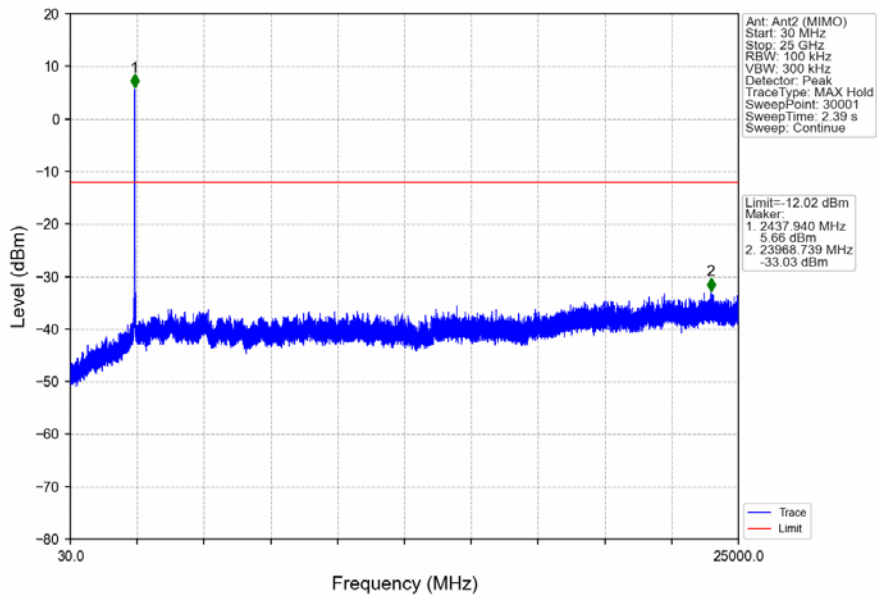

802.11n(HT20)_LCH_2412MHz_Ant1 (MIMO)_NTNV

802.11n(HT20)_LCH_2412MHz_Ant1 (MIMO)_NTNV

802.11n(HT20)_LCH_2412MHz_Ant2 (MIMO)_NTNV

802.11n(HT20)_LCH_2412MHz_Ant2 (MIMO)_NTNV

802.11n(HT20)_MCH_2437MHz_Ant1 (MIMO)_NTNV

802.11n(HT20)_MCH_2437MHz_Ant2 (MIMO)_NTNV

802.11n(HT20)_HCH_2462MHz_Ant1 (MIMO)_NTNV

802.11n(HT20)_HCH_2462MHz_Ant1 (MIMO)_NTNV

802.11n(HT20)_HCH_2462MHz_Ant2 (MIMO)_NTNV

802.11n(HT20)_HCH_2462MHz_Ant2 (MIMO)_NTNV