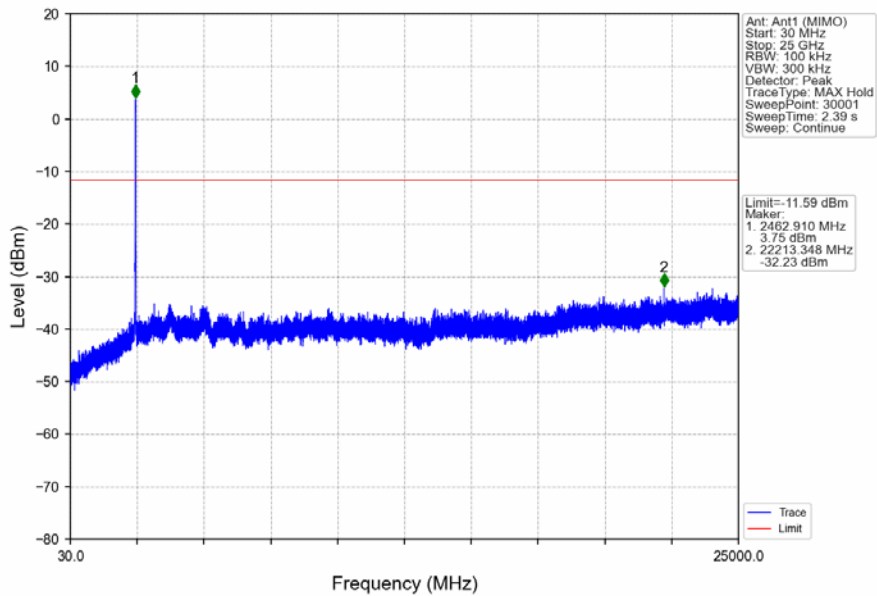

802.11n(HT20)_LCH_2412MHz_Ant1 (MIMO)_NTNV

802.11n(HT20)_LCH_2412MHz_Ant1 (MIMO)_NTNV

802.11n(HT20)_LCH_2412MHz_Ant2 (MIMO)_NTNV

802.11n(HT20)_LCH_2412MHz_Ant2 (MIMO)_NTNV

802.11n(HT20)_MCH_2437MHz_Ant1 (MIMO)_NTNV

802.11n(HT20)_MCH_2437MHz_Ant2 (MIMO)_NTNV

802.11n(HT20)_HCH_2462MHz_Ant1 (MIMO)_NTNV

802.11n(HT20)_HCH_2462MHz_Ant1 (MIMO)_NTNV

802.11n(HT20)_HCH_2462MHz_Ant2 (MIMO)_NTNV

802.11n(HT20)_HCH_2462MHz_Ant2 (MIMO)_NTNV