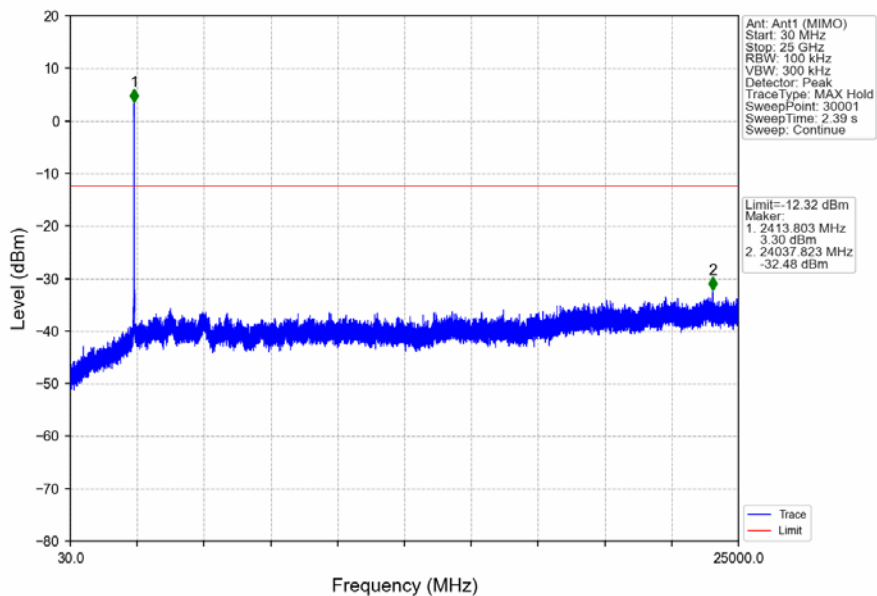

802.11n(HT40)_LCH_2422MHz_Ant1 (MIMO)_NTNV

802.11n(HT40)_LCH_2422MHz_Ant1 (MIMO)_NTNV

802.11n(HT40)_LCH_2422MHz_Ant2 (MIMO)_NTNV

802.11n(HT40)_LCH_2422MHz_Ant2 (MIMO)_NTNV

802.11n(HT40)_MCH_2437MHz_Ant1 (MIMO)_NTNV

802.11n(HT40)_MCH_2437MHz_Ant2 (MIMO)_NTNV

802.11n(HT40)_HCH_2452MHz_Ant1 (MIMO)_NTNV

802.11n(HT40)_HCH_2452MHz_Ant1 (MIMO)_NTNV

802.11n(HT40)_HCH_2452MHz_Ant2 (MIMO)_NTNV

802.11n(HT40)_HCH_2452MHz_Ant2 (MIMO)_NTNV

802.11ax(HEW20)_LCH_2412MHz_RU242_Left_Ant1 (MIMO)_NTNV

802.11ax(HEW20)_LCH_2412MHz_RU242_Left_Ant1 (MIMO)_NTNV

802.11ax(HEW20)_LCH_2412MHz_RU242_Left_Ant2 (MIMO)_NTNV

802.11ax(HEW20)_LCH_2412MHz_RU242_Left_Ant2 (MIMO)_NTNV