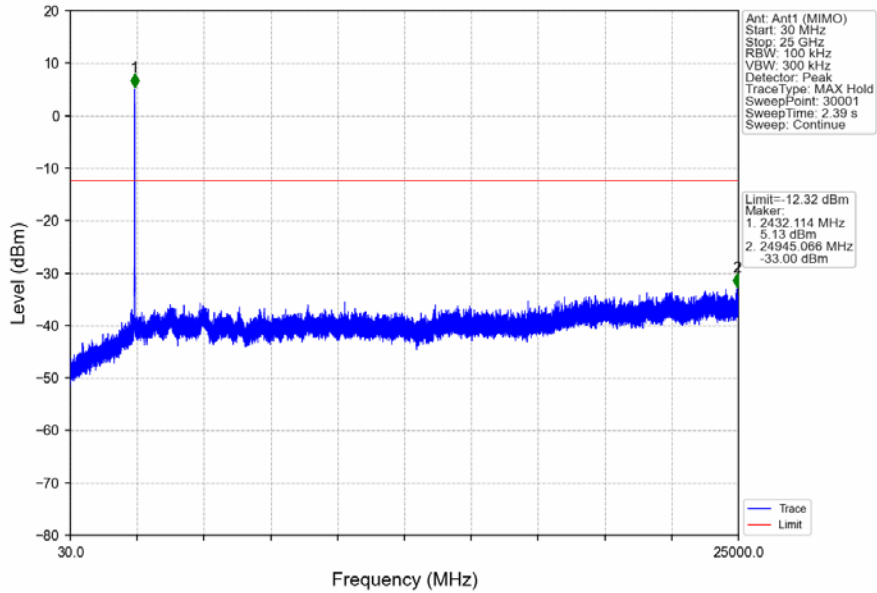

802.11n(HT40)_MCH_2437MHz_Ant2 (MIMO)_NTNV

802.11n(HT40)_HCH_2452MHz_Ant1 (MIMO)_NTNV

802.11n(HT40)_HCH_2452MHz_Ant1 (MIMO)_NTNV

802.11n(HT40)_HCH_2452MHz_Ant2 (MIMO)_NTNV

802.11n(HT40)_HCH_2452MHz_Ant2 (MIMO)_NTNV

802.11ax(HEW20)_LCH_2412MHz_RU242_Left_Ant1 (MIMO)_NTNV

802.11ax(HEW20)_LCH_2412MHz_RU242_Left_Ant1 (MIMO)_NTNV

802.11ax(HEW20)_LCH_2412MHz_RU242_Left_Ant2 (MIMO)_NTNV

802.11ax(HEW20)_LCH_2412MHz_RU242_Left_Ant2 (MIMO)_NTNV

802.11ax(HEW20)_MCH_2437MHz_RU242_Left_Ant1 (MIMO)_NTNV

802.11ax(HEW20)_MCH_2437MHz_RU242_Left_Ant2 (MIMO)_NTNV

802.11ax(HEW20)_HCH_2462MHz_RU242_Left_Ant1 (MIMO)_NTNV

802.11ax(HEW20)_HCH_2462MHz_RU242_Left_Ant1 (MIMO)_NTNV