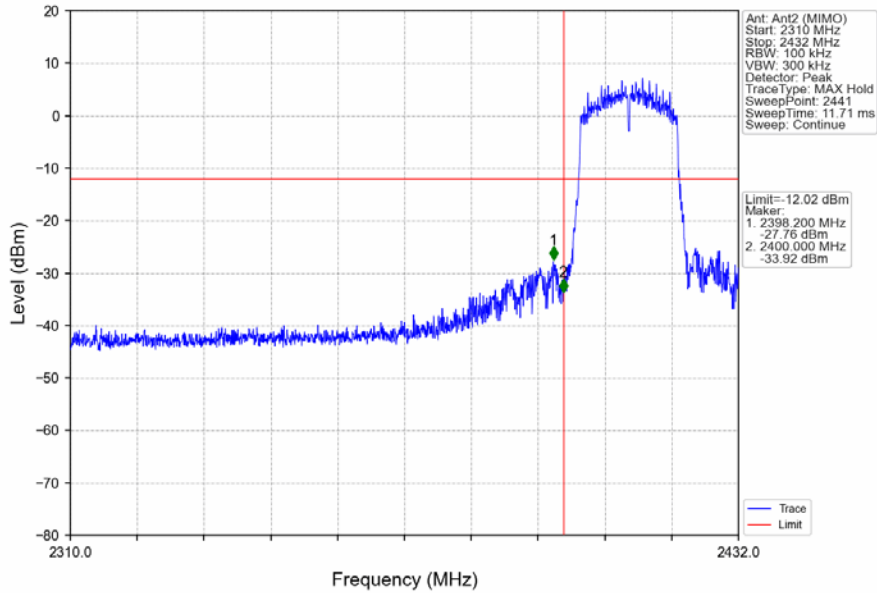

802.11n(HT20)_LCH_2412MHz_Ant1 (MIMO)_NTNV

802.11n(HT20)_LCH_2412MHz_Ant1 (MIMO)_NTNV

802.11n(HT20)_LCH_2412MHz_Ant2 (MIMO)_NTNV

802.11n(HT20)_LCH_2412MHz_Ant2 (MIMO)_NTNV

802.11n(HT20)_MCH_2437MHz_Ant1 (MIMO)_NTNV

802.11n(HT20)_MCH_2437MHz_Ant2 (MIMO)_NTNV

802.11n(HT20)_HCH_2462MHz_Ant1 (MIMO)_NTNV

802.11n(HT20)_HCH_2462MHz_Ant1 (MIMO)_NTNV

802.11n(HT20)_HCH_2462MHz_Ant2 (MIMO)_NTNV

802.11n(HT20)_HCH_2462MHz_Ant2 (MIMO)_NTNV