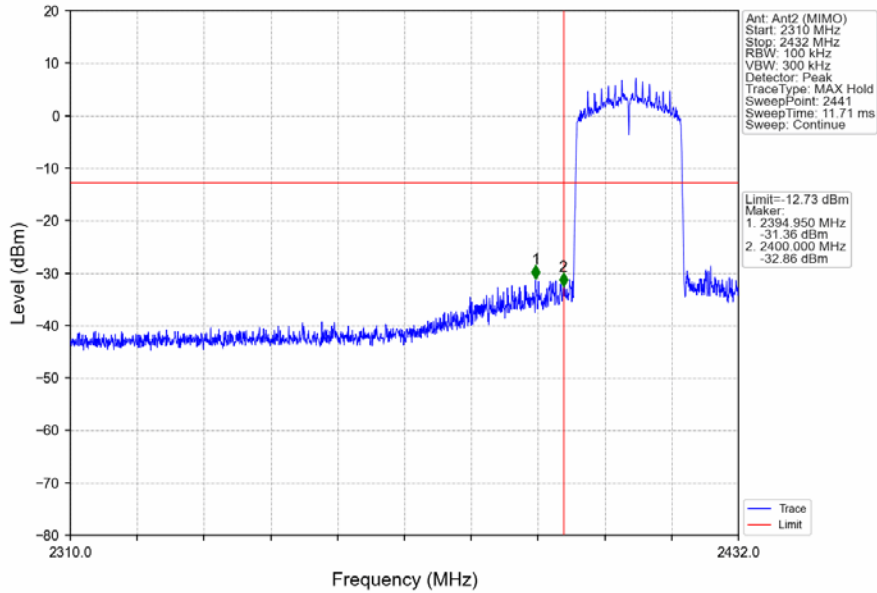

802.11n(HT40)_MCH_2437MHz_Ant2 (MIMO)_NTNV

802.11n(HT40)_HCH_2452MHz_Ant1 (MIMO)_NTNV

802.11n(HT40)_HCH_2452MHz_Ant1 (MIMO)_NTNV

802.11n(HT40)_HCH_2452MHz_Ant2 (MIMO)_NTNV

802.11n(HT40)_HCH_2452MHz_Ant2 (MIMO)_NTNV

802.11ax(HEW20)_LCH_2412MHz_RU242_Left_Ant1 (MIMO)_NTNV

802.11ax(HEW20)_LCH_2412MHz_RU242_Left_Ant1 (MIMO)_NTNV

802.11ax(HEW20)_LCH_2412MHz_RU242_Left_Ant2 (MIMO)_NTNV

802.11ax(HEW20)_LCH_2412MHz_RU242_Left_Ant2 (MIMO)_NTNV

802.11ax(HEW20)_MCH_2437MHz_RU242_Left_Ant1 (MIMO)_NTNV

802.11ax(HEW20)_MCH_2437MHz_RU242_Left_Ant2 (MIMO)_NTNV

802.11ax(HEW20)_HCH_2462MHz_RU242_Left_Ant1 (MIMO)_NTNV

802.11ax(HEW20)_HCH_2462MHz_RU242_Left_Ant1 (MIMO)_NTNV