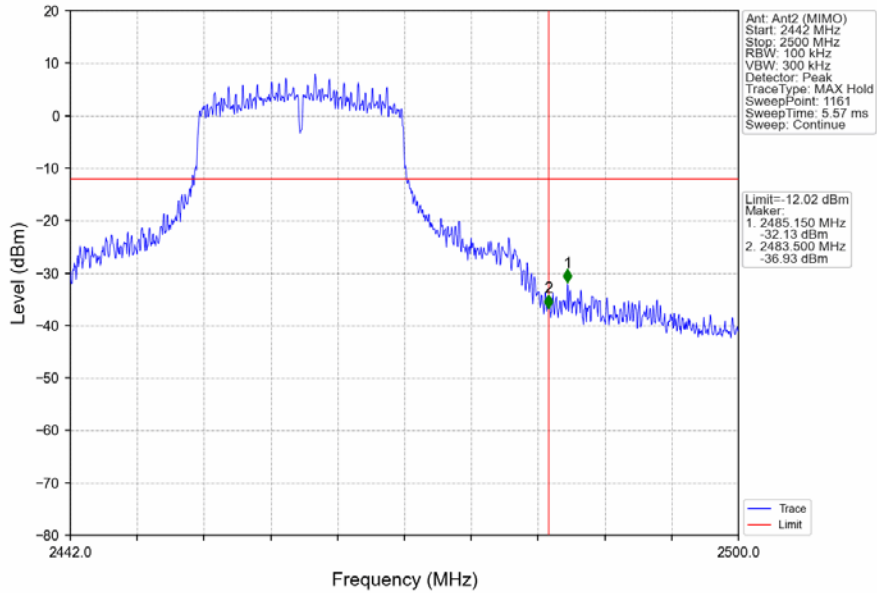

802.11n(HT20)_MCH_2437MHz_Ant2 (MIMO)_NTNV

802.11n(HT20)_HCH_2462MHz_Ant1 (MIMO)_NTNV

802.11n(HT20)_HCH_2462MHz_Ant1 (MIMO)_NTNV

802.11n(HT20)_HCH_2462MHz_Ant2 (MIMO)_NTNV

802.11n(HT20)_HCH_2462MHz_Ant2 (MIMO)_NTNV

802.11n(HT40)_LCH_2422MHz_Ant1 (MIMO)_NTNV

802.11n(HT40)_LCH_2422MHz_Ant1 (MIMO)_NTNV

802.11n(HT40)_LCH_2422MHz_Ant2 (MIMO)_NTNV

802.11n(HT40)_LCH_2422MHz_Ant2 (MIMO)_NTNV

802.11n(HT40)_MCH_2437MHz_Ant1 (MIMO)_NTNV