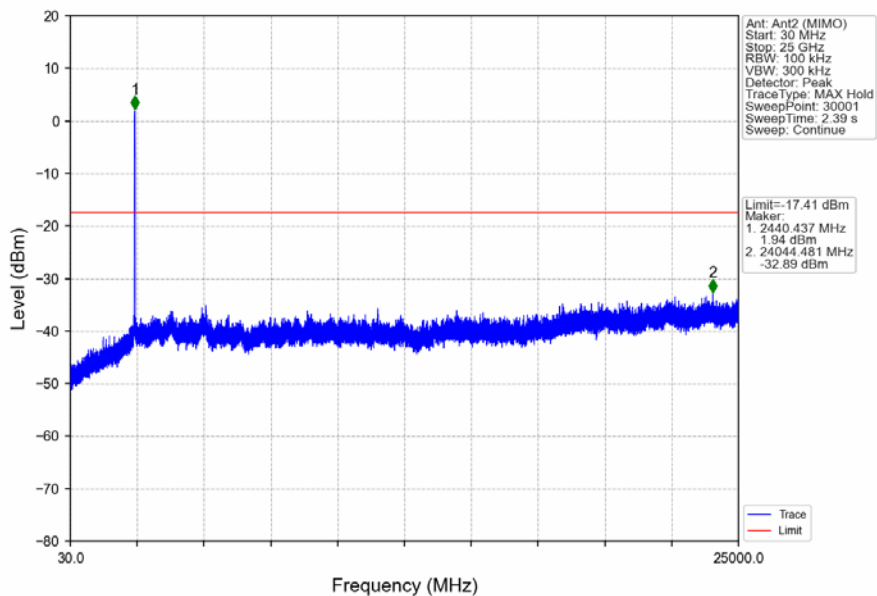

802.11n(HT20)_MCH_2437MHz_Ant2 (MIMO)_NTNV

802.11n(HT20)_HCH_2462MHz_Ant1 (MIMO)_NTNV

802.11n(HT20)_HCH_2462MHz_Ant1 (MIMO)_NTNV

802.11n(HT20)_HCH_2462MHz_Ant2 (MIMO)_NTNV

802.11n(HT20)_HCH_2462MHz_Ant2 (MIMO)_NTNV

802.11n(HT40)_LCH_2422MHz_Ant1 (MIMO)_NTNV

802.11n(HT40)_LCH_2422MHz_Ant1 (MIMO)_NTNV

802.11n(HT40)_LCH_2422MHz_Ant2 (MIMO)_NTNV

802.11n(HT40)_LCH_2422MHz_Ant2 (MIMO)_NTNV

802.11n(HT40)_MCH_2437MHz_Ant1 (MIMO)_NTNV

802.11n(HT40)_MCH_2437MHz_Ant2 (MIMO)_NTNV

802.11n(HT40)_HCH_2452MHz_Ant1 (MIMO)_NTNV

802.11n(HT40)_HCH_2452MHz_Ant1 (MIMO)_NTNV

802.11n(HT40)_HCH_2452MHz_Ant2 (MIMO)_NTNV

802.11n(HT40)_HCH_2452MHz_Ant2 (MIMO)_NTNV