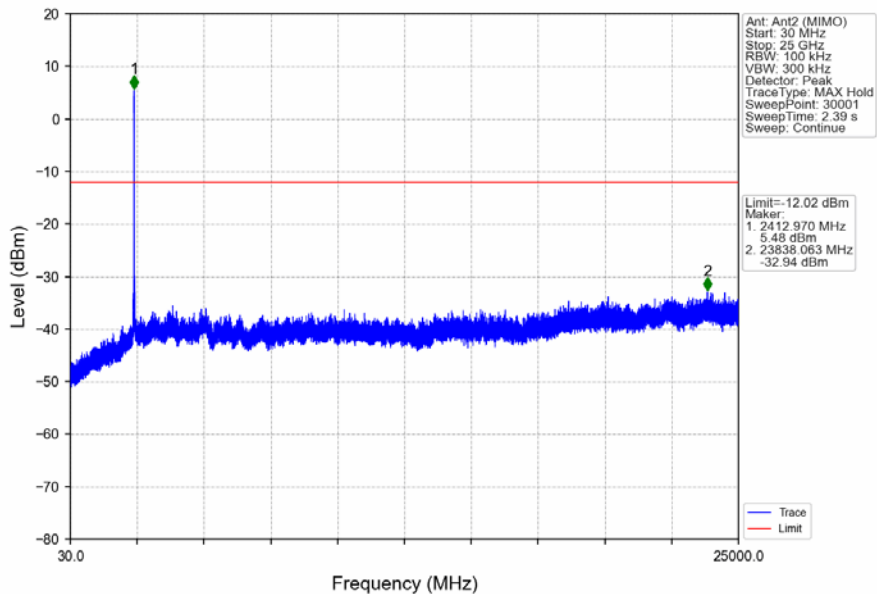

802.11n(HT20)_LCH_2412MHz_Ant1 (MIMO)_NTNV

802.11n(HT20)_LCH_2412MHz_Ant1 (MIMO)_NTNV

802.11n(HT20)_LCH_2412MHz_Ant2 (MIMO)_NTNV

802.11n(HT20)_LCH_2412MHz_Ant2 (MIMO)_NTNV

802.11n(HT20)_MCH_2437MHz_Ant1 (MIMO)_NTNV

802.11n(HT20)_MCH_2437MHz_Ant2 (MIMO)_NTNV

802.11n(HT20)_HCH_2462MHz_Ant1 (MIMO)_NTNV

802.11n(HT20)_HCH_2462MHz_Ant1 (MIMO)_NTNV

802.11n(HT20)_HCH_2462MHz_Ant2 (MIMO)_NTNV

802.11n(HT20)_HCH_2462MHz_Ant2 (MIMO)_NTNV