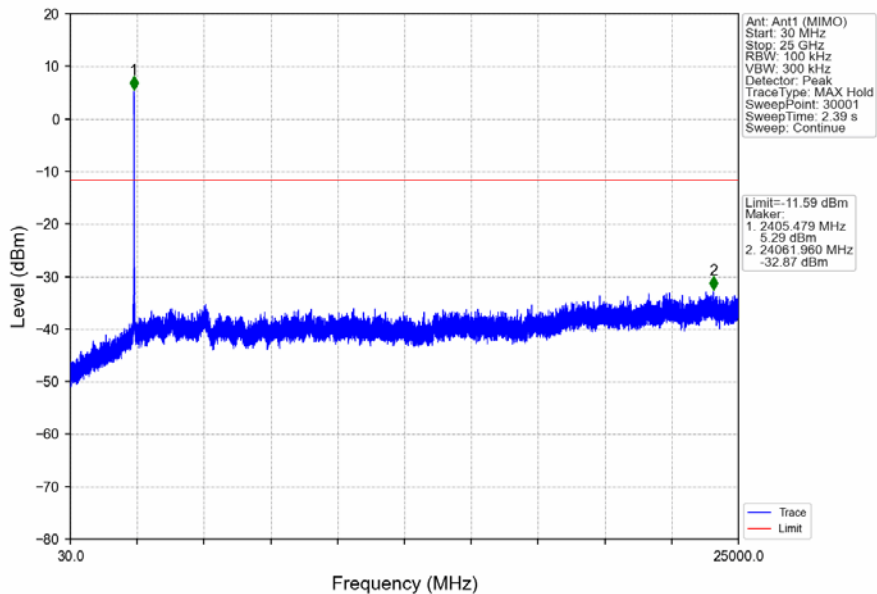

802.11n(HT20)_LCH_2412MHz_Ant1 (MIMO)_NTNV

802.11n(HT20)_LCH_2412MHz_Ant1 (MIMO)_NTNV

802.11n(HT20)_LCH_2412MHz_Ant2 (MIMO)_NTNV

802.11n(HT20)_LCH_2412MHz_Ant2 (MIMO)_NTNV

802.11n(HT20)_MCH_2437MHz_Ant1 (MIMO)_NTNV

802.11n(HT20)_MCH_2437MHz_Ant2 (MIMO)_NTNV

802.11n(HT20)_HCH_2462MHz_Ant1 (MIMO)_NTNV

802.11n(HT20)_HCH_2462MHz_Ant1 (MIMO)_NTNV

802.11n(HT20)_HCH_2462MHz_Ant2 (MIMO)_NTNV

802.11n(HT20)_HCH_2462MHz_Ant2 (MIMO)_NTNV