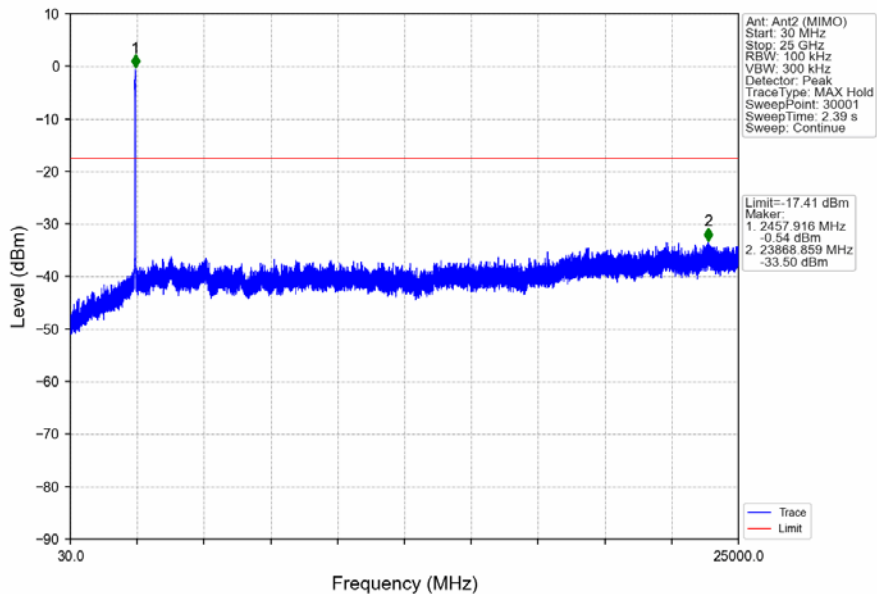

802.11n(HT40)_LCH_2422MHz_Ant1 (MIMO)_NTNV

802.11n(HT40)_LCH_2422MHz_Ant1 (MIMO)_NTNV

802.11n(HT40)_LCH_2422MHz_Ant2 (MIMO)_NTNV

802.11n(HT40)_LCH_2422MHz_Ant2 (MIMO)_NTNV

802.11n(HT40)_MCH_2437MHz_Ant1 (MIMO)_NTNV

802.11n(HT40)_MCH_2437MHz_Ant2 (MIMO)_NTNV

802.11n(HT40)_HCH_2452MHz_Ant1 (MIMO)_NTNV

802.11n(HT40)_HCH_2452MHz_Ant1 (MIMO)_NTNV

802.11n(HT40)_HCH_2452MHz_Ant2 (MIMO)_NTNV

802.11n(HT40)_HCH_2452MHz_Ant2 (MIMO)_NTNV

802.11ax(HEW20)_LCH_2412MHz_RU242_Left_Ant1 (MIMO)_NTNV

802.11ax(HEW20)_LCH_2412MHz_RU242_Left_Ant1 (MIMO)_NTNV

802.11ax(HEW20)_LCH_2412MHz_RU242_Left_Ant2 (MIMO)_NTNV

802.11ax(HEW20)_LCH_2412MHz_RU242_Left_Ant2 (MIMO)_NTNV