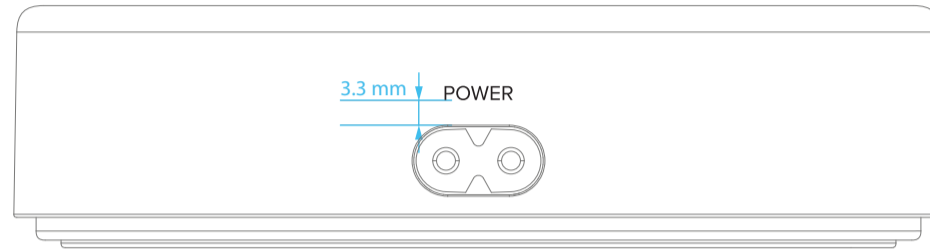

**harman/kardon**

HK CITATION  
CITATION 200 Artwork\_V08  
Design: Anton Kim  
Date: 2020-05-06

FRONT VIEW  
CITATION 200

M 1:1

BACK VIEW  
CITATION 200

M 1:1

TOP VIEW  
CITATION 200

M 1:1

BOTTOM VIEW  
CITATION 200

M 1:1

BACK VIEW  
CITATION 200 CHARGING CRADLE

BOTTOM VIEW  
CITATION 200 CHARGING CRADLE