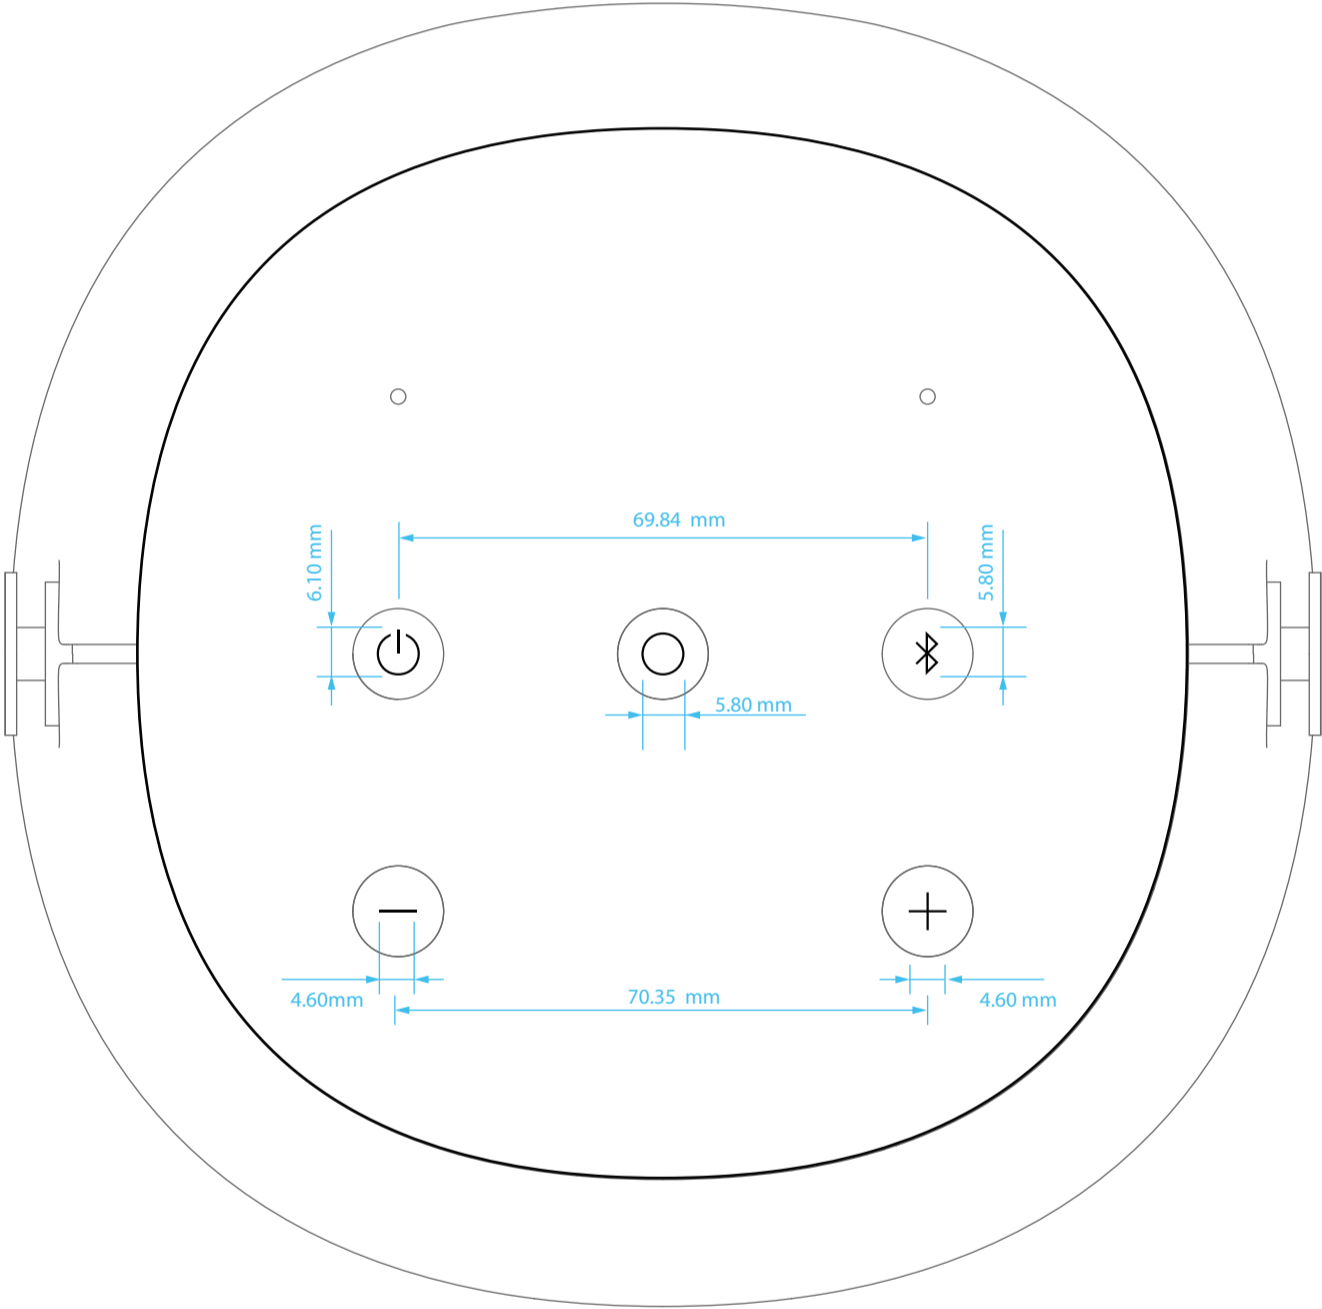

**harman/kardon**

HK CITATION  
CITATION 200 Artwork\_V08  
Design: Anton Kim  
Date: 2020-05-06

FRONT VIEW  
CITATION 200

M 1:1

BACK VIEW  
CITATION 200

M 1:1

TOP VIEW  
CITATION 200

M 1:1

BOTTOM VIEW  
CITATION 200

M 1:1

BACK VIEW  
CITATION 200 CHARGING CRADLE

BOTTOM VIEW  
CITATION 200 CHARGING CRADLE