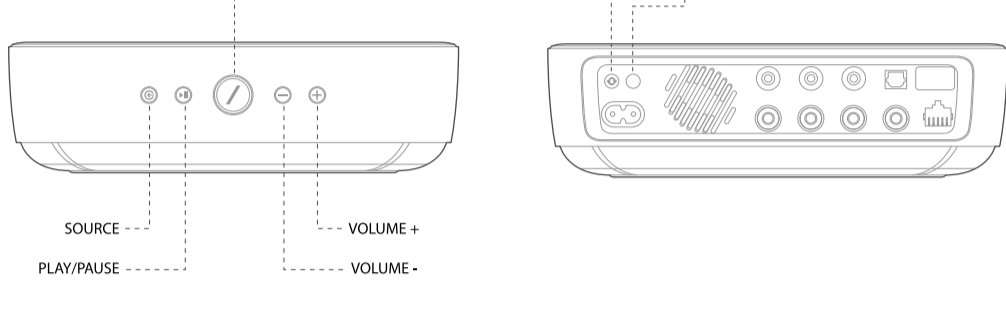

OMNI ADAPT+AMP

App

Setup video

Download the Harman Kardon Controller app to setup and control your Harman Kardon Omni Adapt+AMP.

What's in the box

Buttons

Connections

Bluetooth® Pairing

Chromecast built-in

Spotify

Spotify

- Model Name: HK OMNI 10+
- Transducers: 1 x 90mm woofer, 1 x 19mm tweeter
- Rated power: 1 x 25W for woofer, 1 x 25W for tweeter
- Frequency response: 50Hz–20kHz ±3dB
- Signal-to-noise ratio: >80dB
- Input connections: Bluetooth, Aux-in, Wi-Fi, Ethernet
- Dimensions (W x D x H): 181mm x 159mm x 166mm
- Weight: 1333g
- Power supply: 19VDC, 3.0A
- Power consumption in sleep mode: <3.0 Watts
- Bluetooth transmitter frequency range: 2402 – 2480MHz
- Bluetooth transmitter modulation: GFSK, n/4 DQPSK, 8DPSK
- 5G Wi-Fi transmitter frequency range: 5.15–5.35GHz, 5.470–5.725GHz, 5.725–5.825GHz
- 5G Wi-Fi modulation: OFDM, BPSK, QPSK, 16QAM, 64QAM, 256QAM
- 5G Wi-Fi network compatibility: IEEE 802.11 n/ac
- 2.4G Wi-Fi transmitter frequency range: 2412 – 2472MHz (2.4GHz ISM Band, USA 11 Channels, Europe and others 13 Channels)
- 2.4G Wi-Fi modulation: OFDM, DSSS, 8DPSK, CCK, 16QAM, 64QAM
- 2.4G Wi-Fi network compatibility: IEEE 802.11b/g/n

Download the full Owner's Manual from harman-kardon.com/wireless