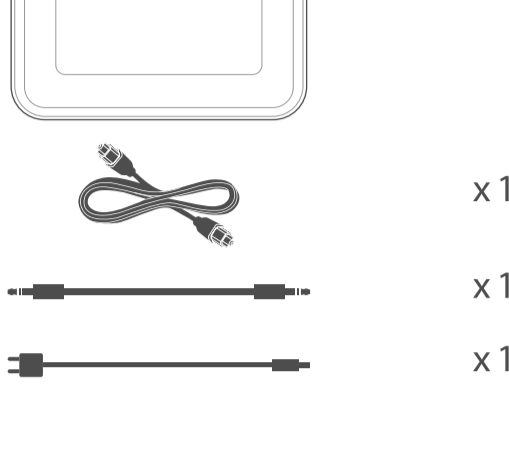

OMNI ADAPT+AMP

App

Setup video

Download the Harman Kardon Controller app to setup and control your Harman Kardon Omni Adapt+AMP.

What's in the box