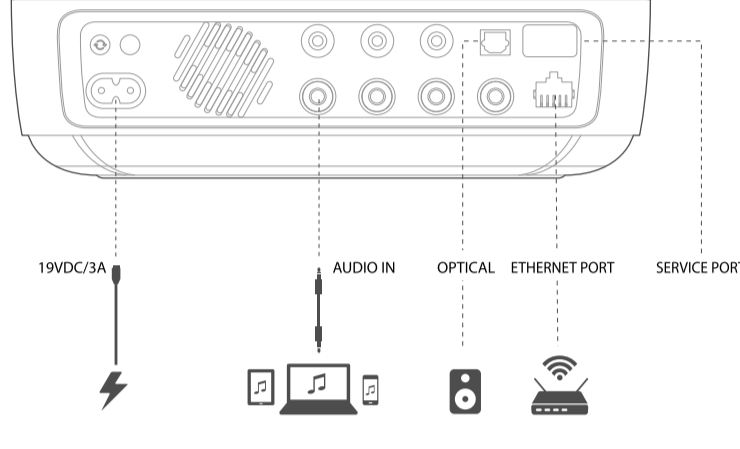

Connections