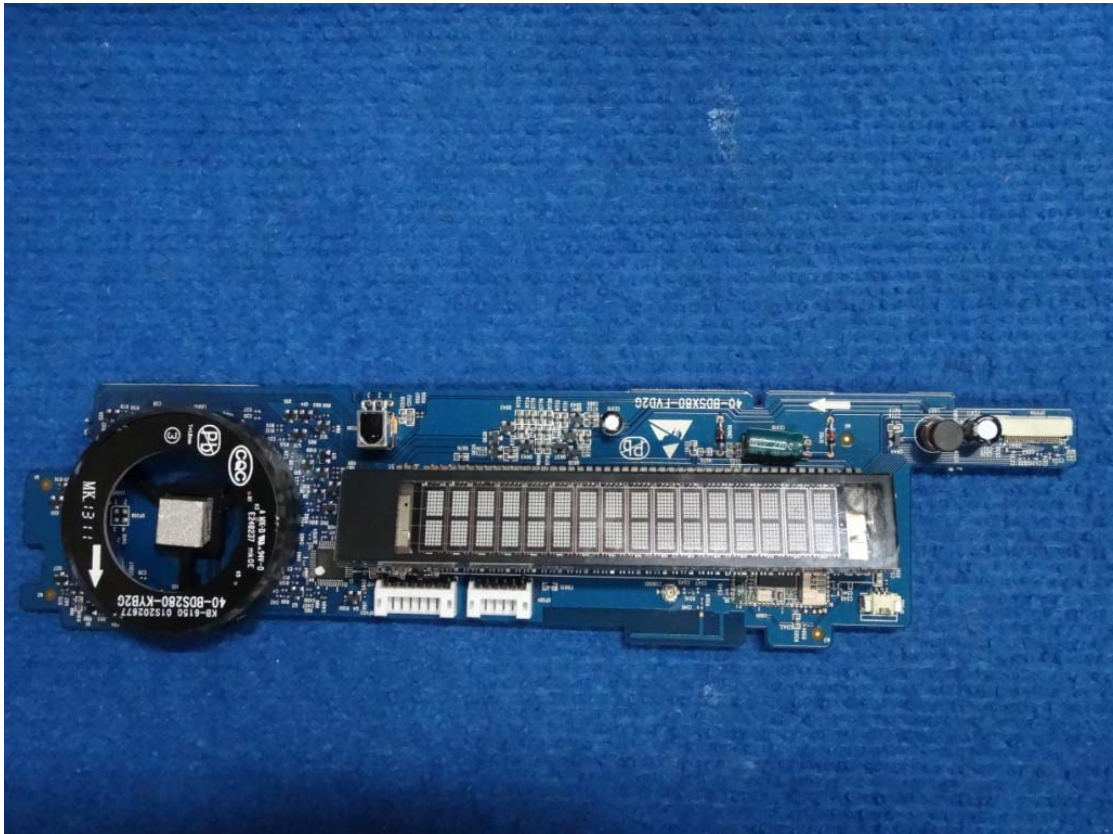

Internal photos

**BT module:**

**2.4GHz WIFI AIRPLAY module:**

**2.4GHz/5.8GHz WIFI module:**