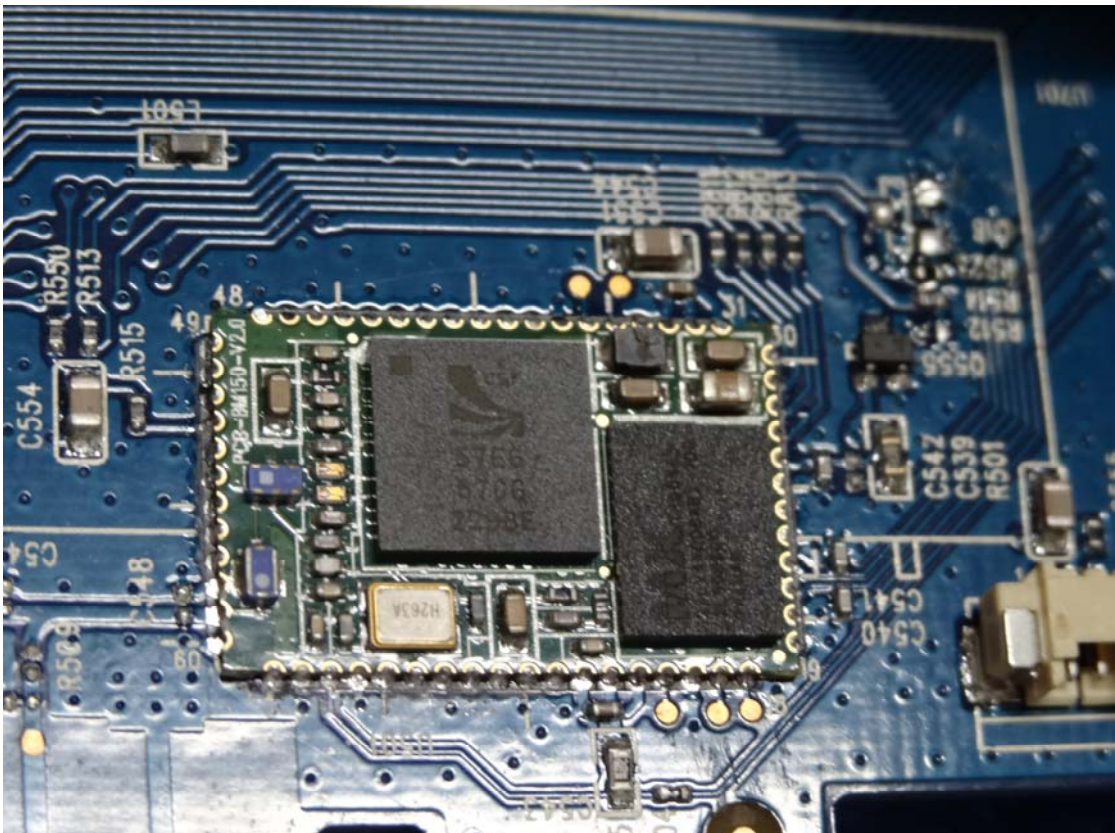

Internal photos

**BT module:**

**2.4GHz WIFI AIRPLAY module:**

**2.4GHz/5.8GHz WIFI module:**