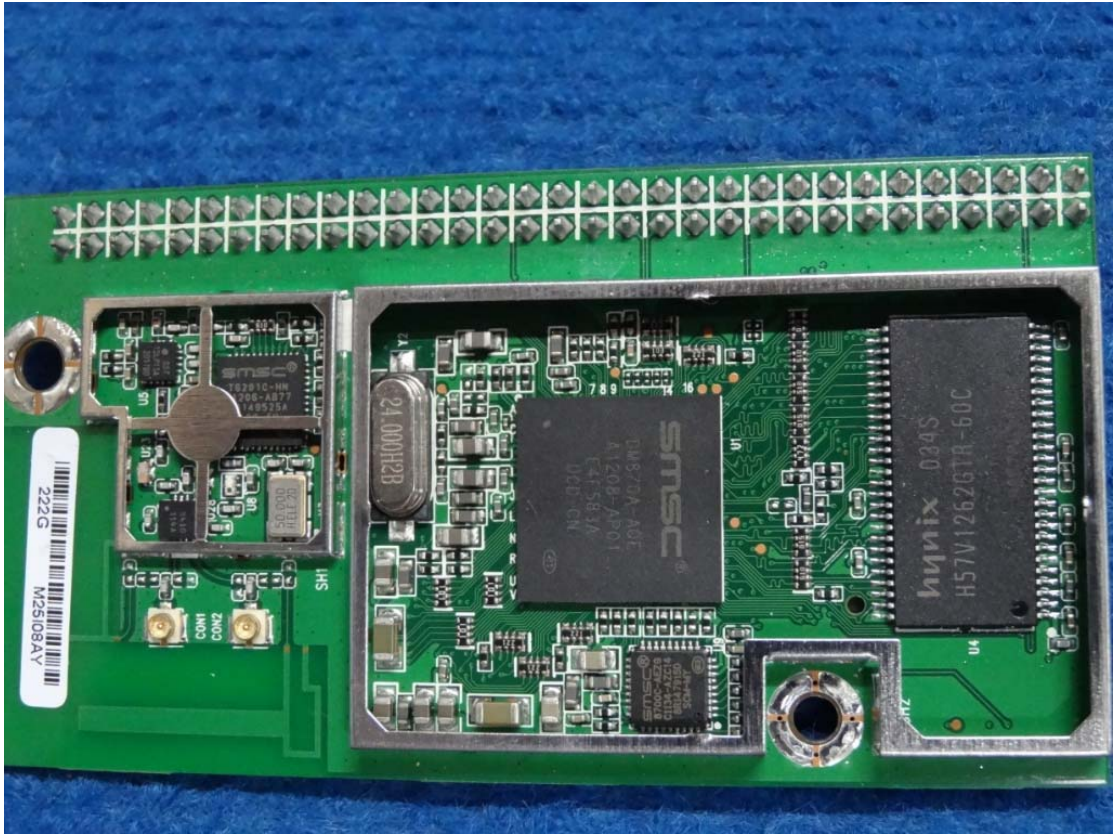

Internal photos

**BT module:**

**2.4GHz WIFI AIRPLAY module:**

**2.4GHz/5.8GHz WIFI module:**