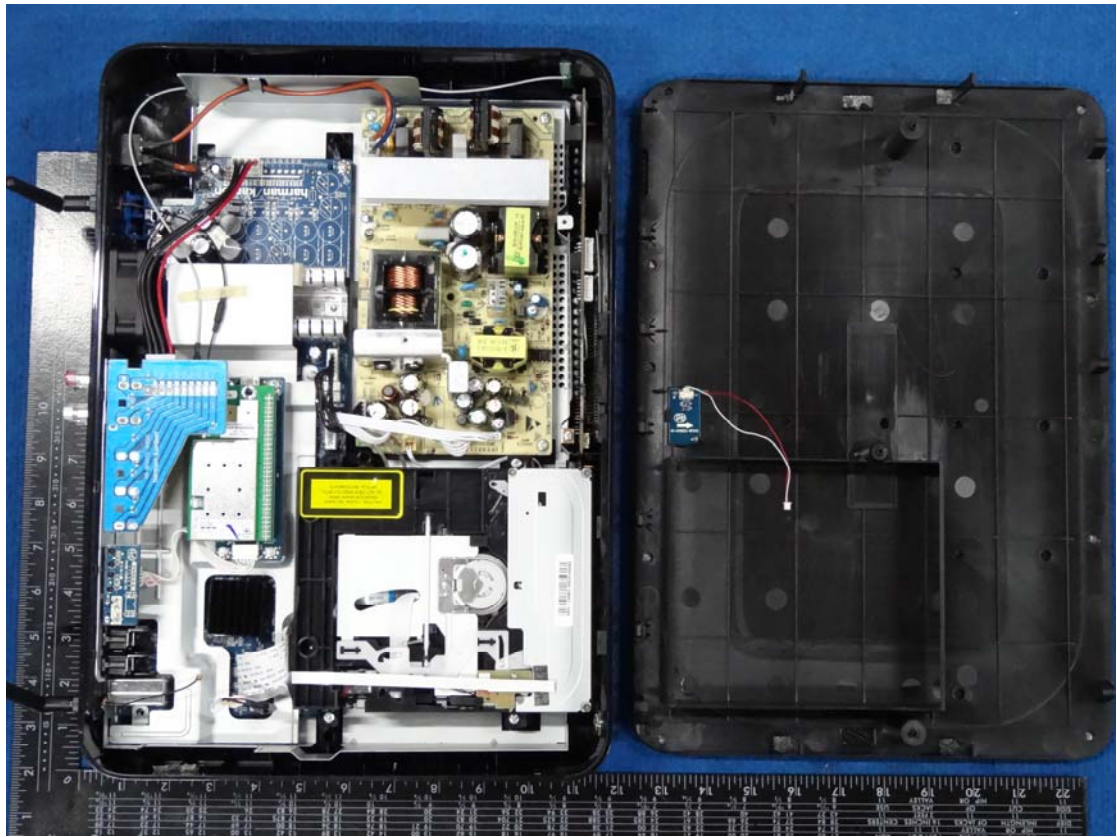

Internal photos

**BT module:**

**2.4GHz WIFI AIRPLAY module:**

**2.4GHz/5.8GHz WIFI module:**