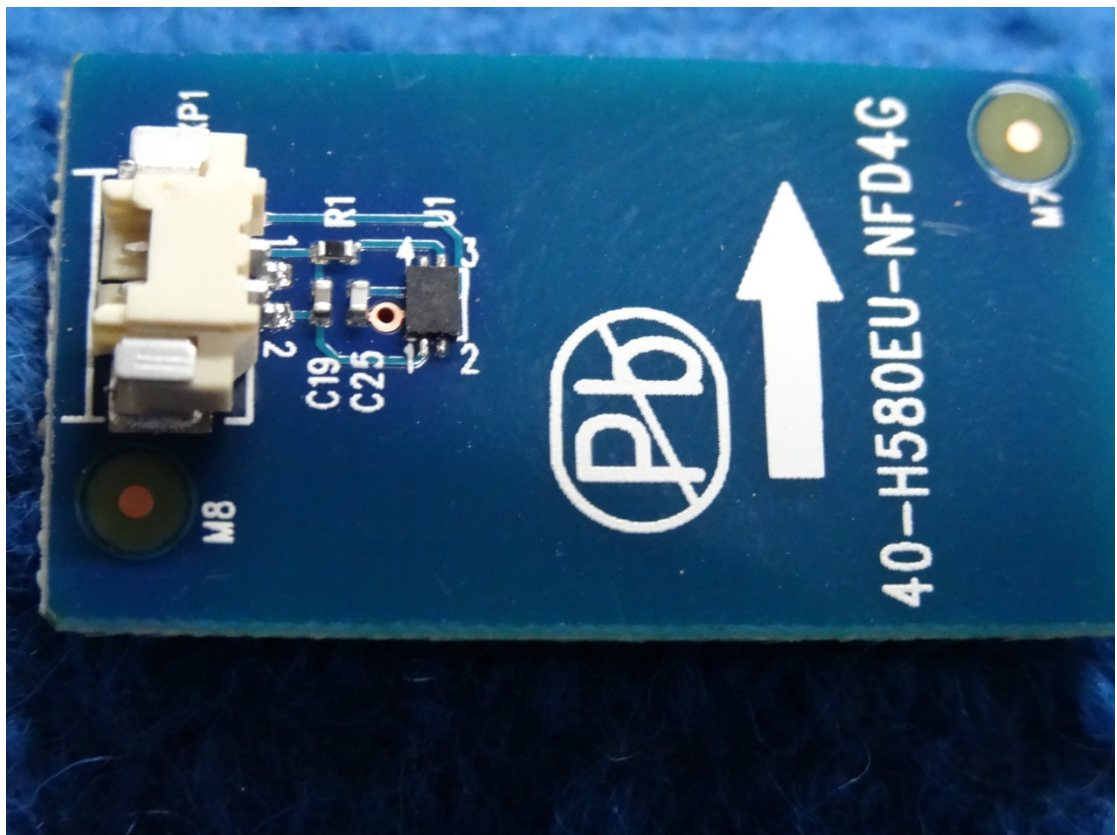

Internal photos

**BT module:**

**2.4GHz WIFI AIRPLAY module:**

**2.4GHz/5.8GHz WIFI module:**