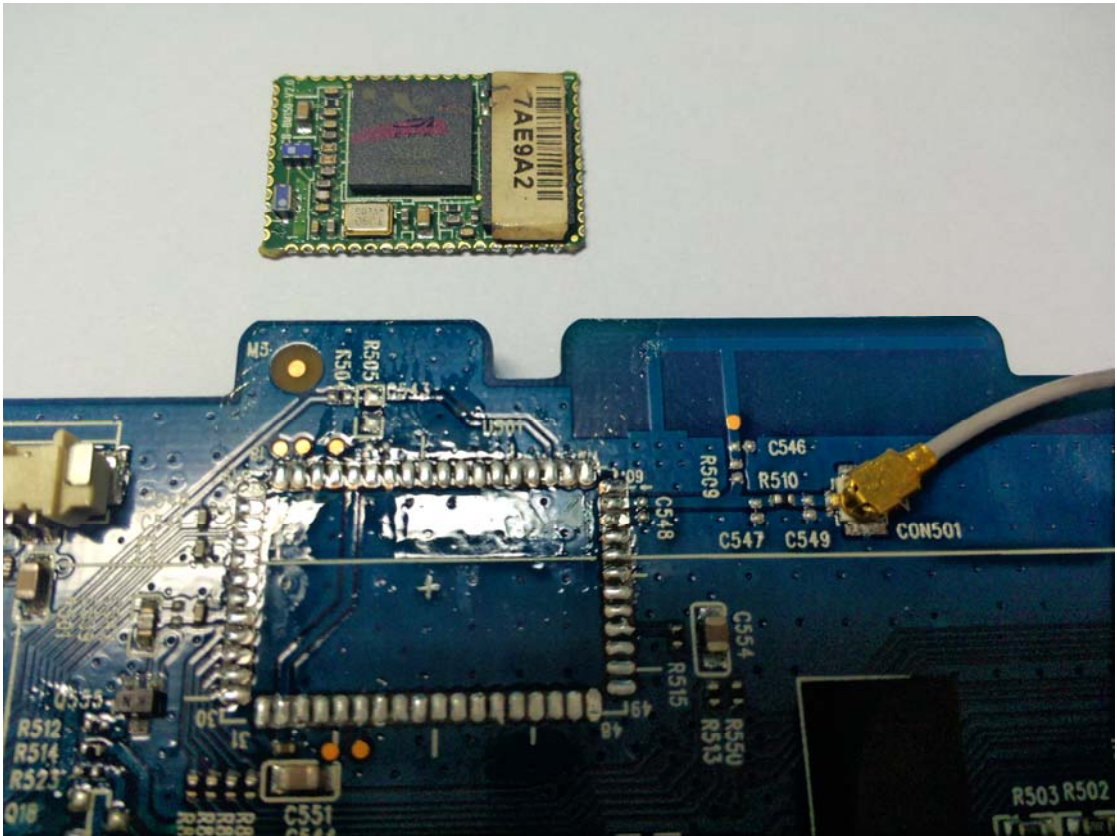

Internal photos

**BT module:**

**2.4GHz WIFI AIRPLAY module:**

**2.4GHz/5.8GHz WIFI module:**