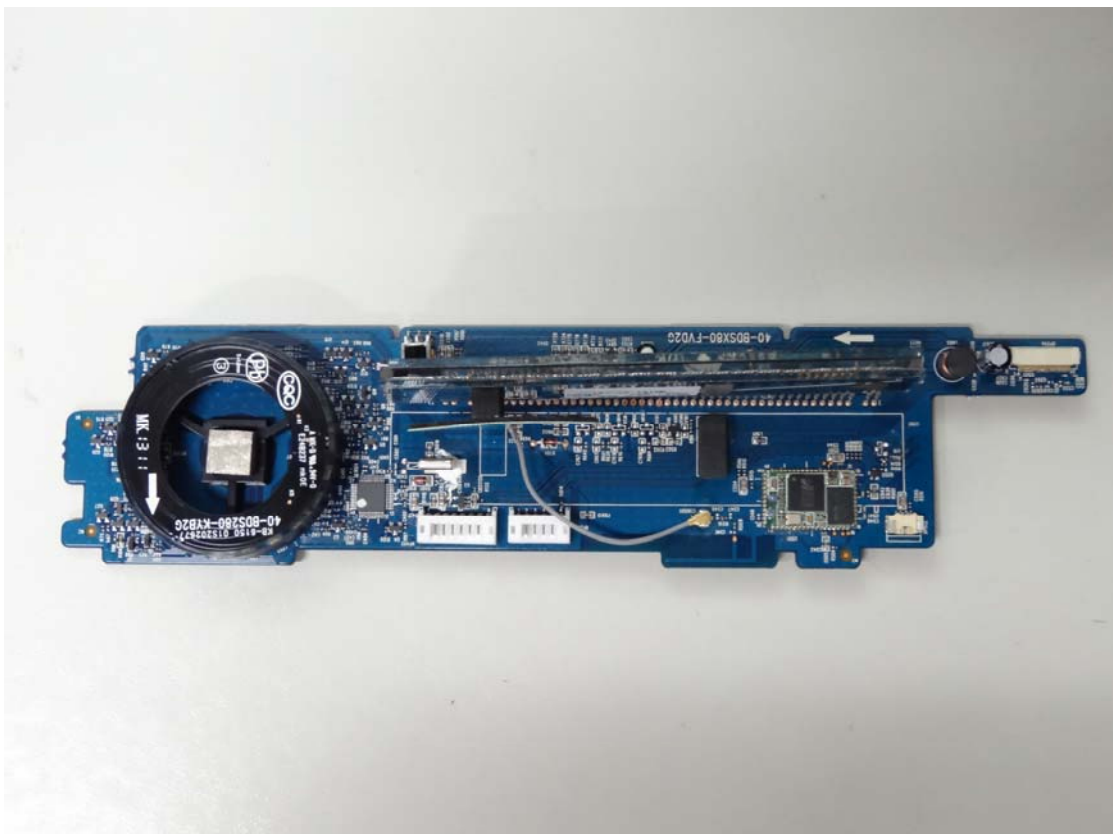

Internal photos

**BT module:**

**2.4GHz WIFI AIRPLAY module:**

**2.4GHz/5.8GHz WIFI module:**