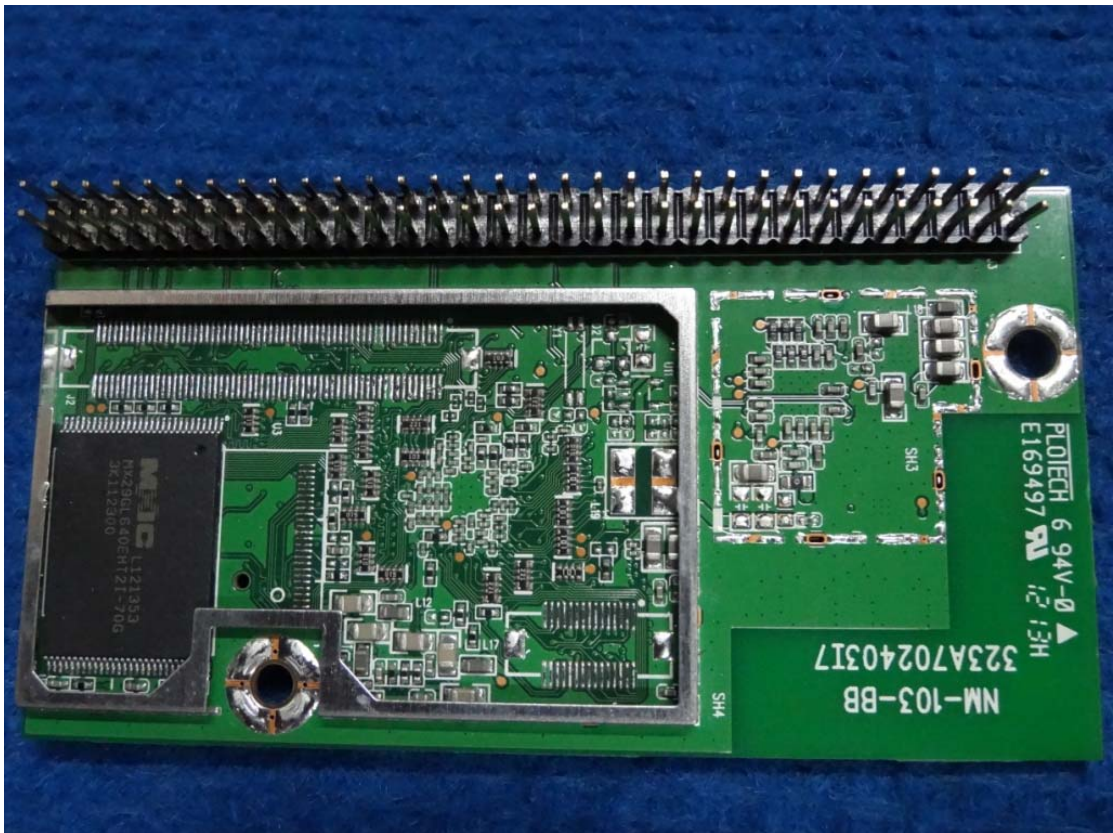

Internal photos

**BT module:**

**2.4GHz WIFI AIRPLAY module:**

**2.4GHz/5.8GHz WIFI module:**