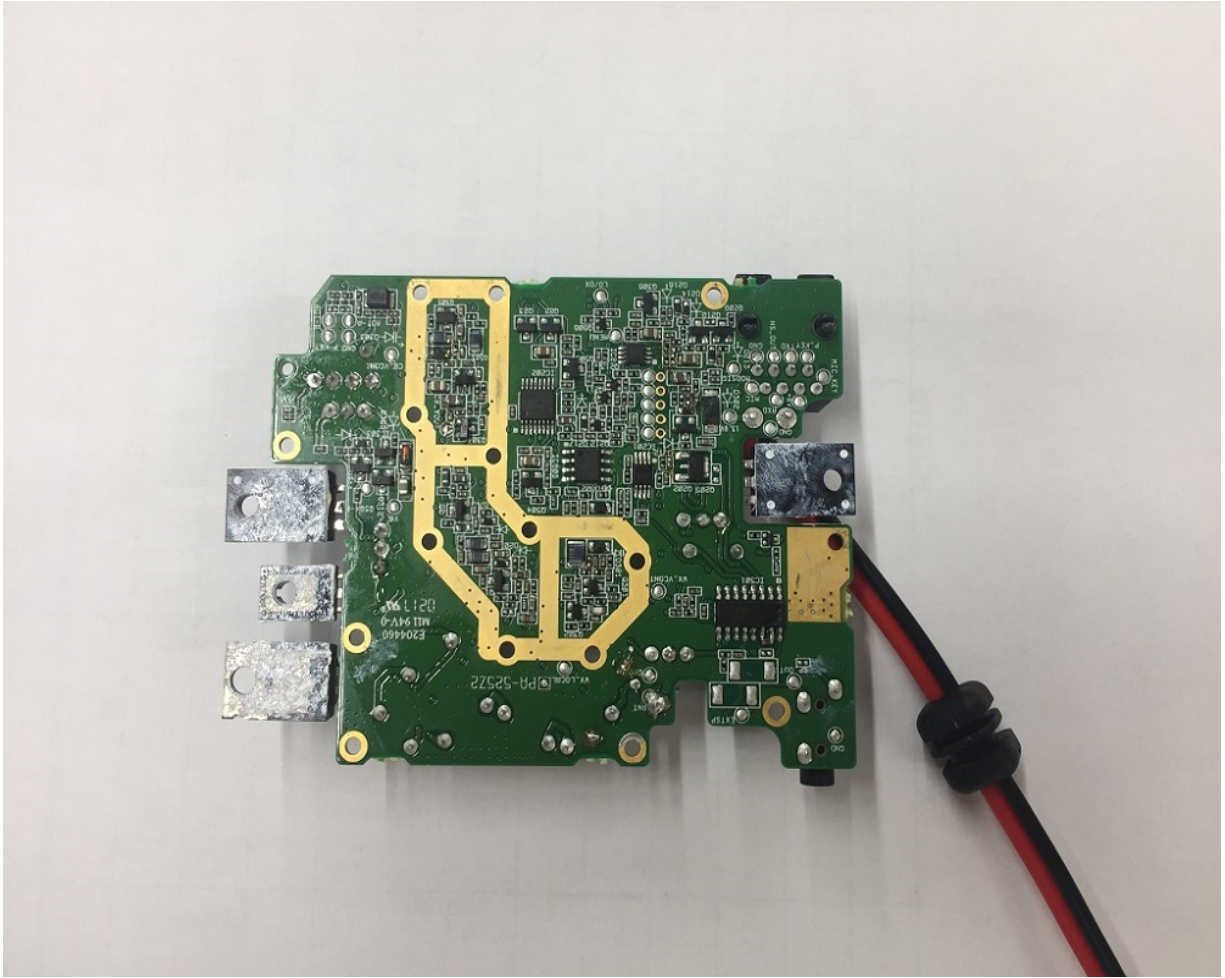

Applicant: UNIDEN AMERICA CORPORATION
FCC ID AMWUT417
IC: 513C-UT417

INTERNAL PHOTOS – MODEL CMX760

CMX760 INTERNAL

CMX760 MIC INTERNAL

CMX760 MIC PCB BOTTOM

CMX760 MIC PCB TOP

CMX760 MIC REMOVED PCB

CMX760 PCB BOTTOM

CMX760 PCB TOP