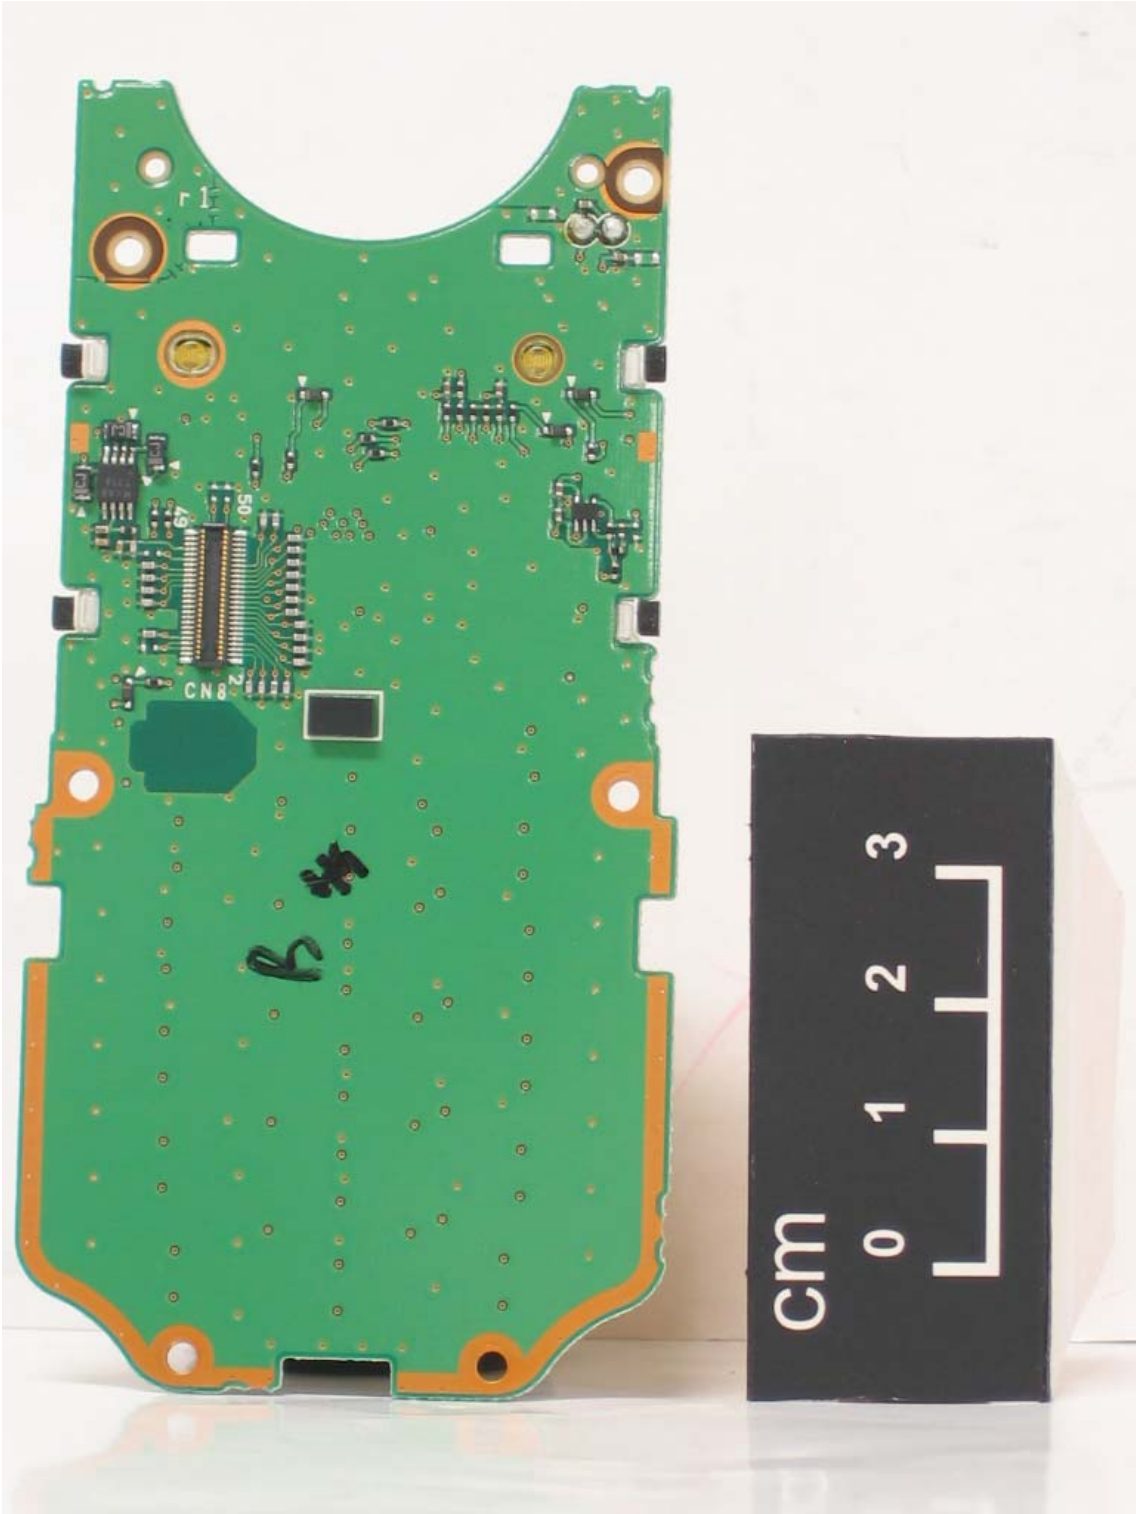

NX-411-K2
FCC ID: ALH409001
IC: 282D-409001

DISPLAY UNIT

DISPLAY UNIT

DISPLAY UNIT

NX-411-K2
FCC ID: ALH409001
IC: 282D-409001

TXRX UNIT

TXRX UNIT

TXRX UNIT