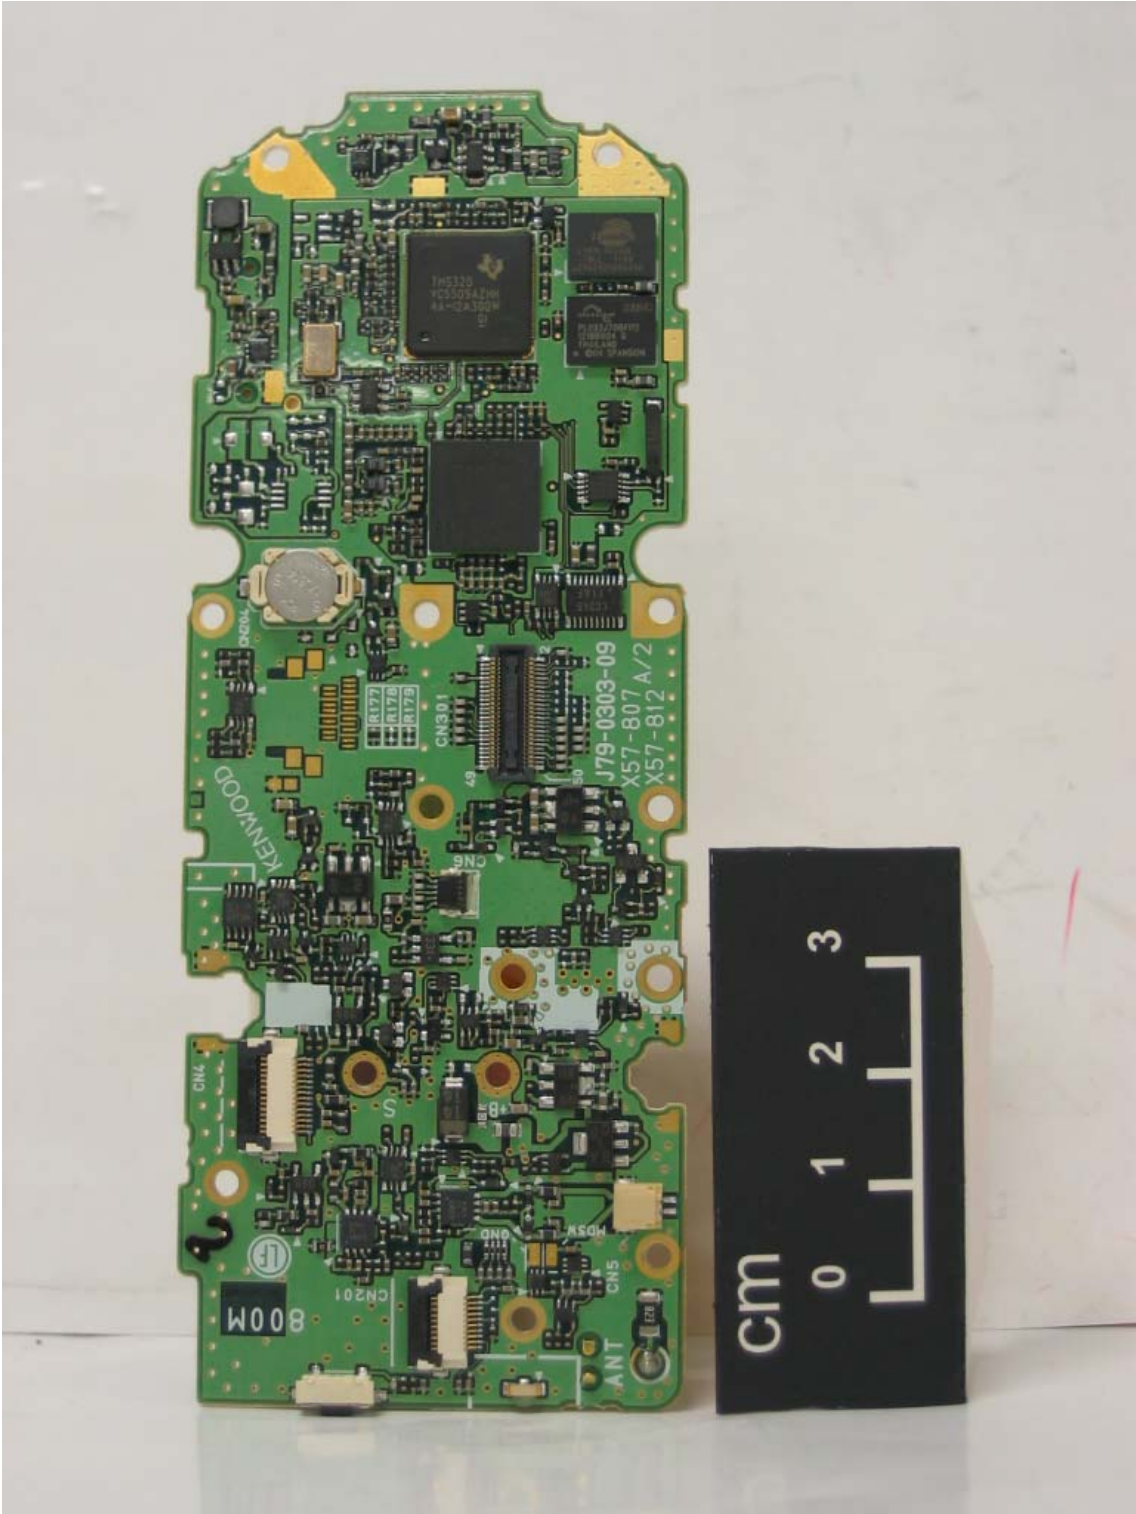

NX-411-K2
FCC ID: ALH409001
IC: 282D-409001

DISPLAY UNIT

DISPLAY UNIT

DISPLAY UNIT

NX-411-K2
FCC ID: ALH409001
IC: 282D-409001

TXRX UNIT

TXRX UNIT

TXRX UNIT