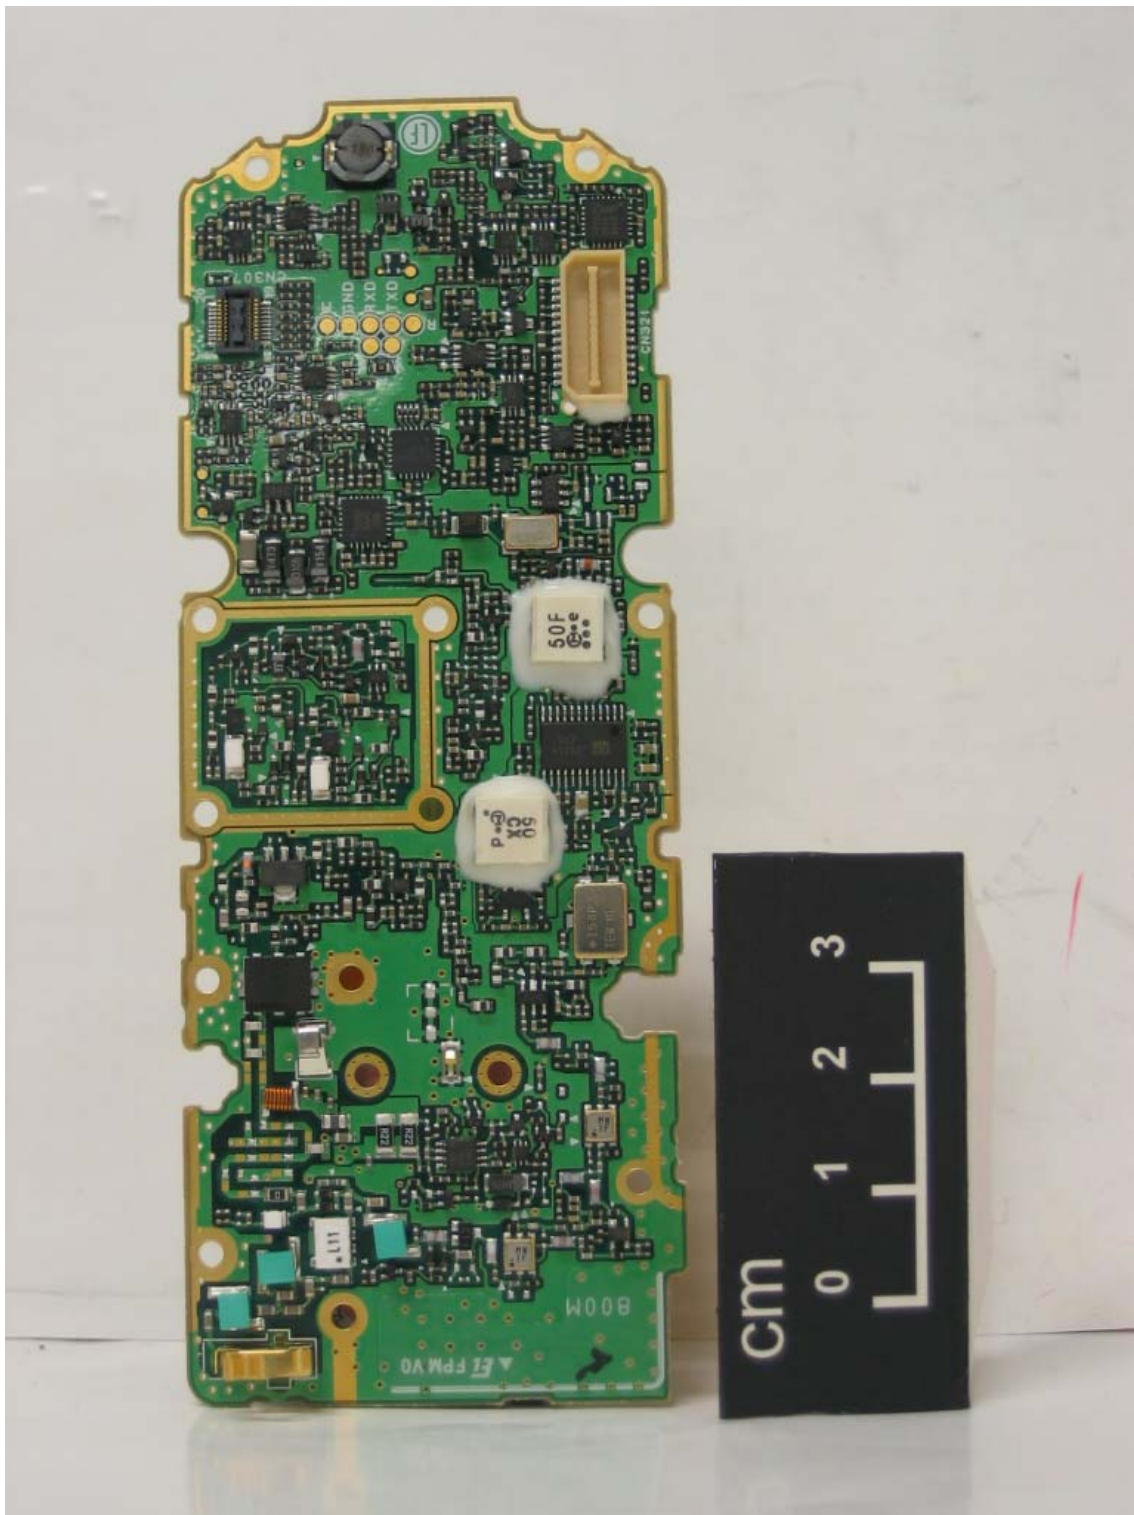

NX-411-K2
FCC ID: ALH409001
IC: 282D-409001

DISPLAY UNIT

DISPLAY UNIT

DISPLAY UNIT

NX-411-K2
FCC ID: ALH409001
IC: 282D-409001

TXRX UNIT

TXRX UNIT

TXRX UNIT