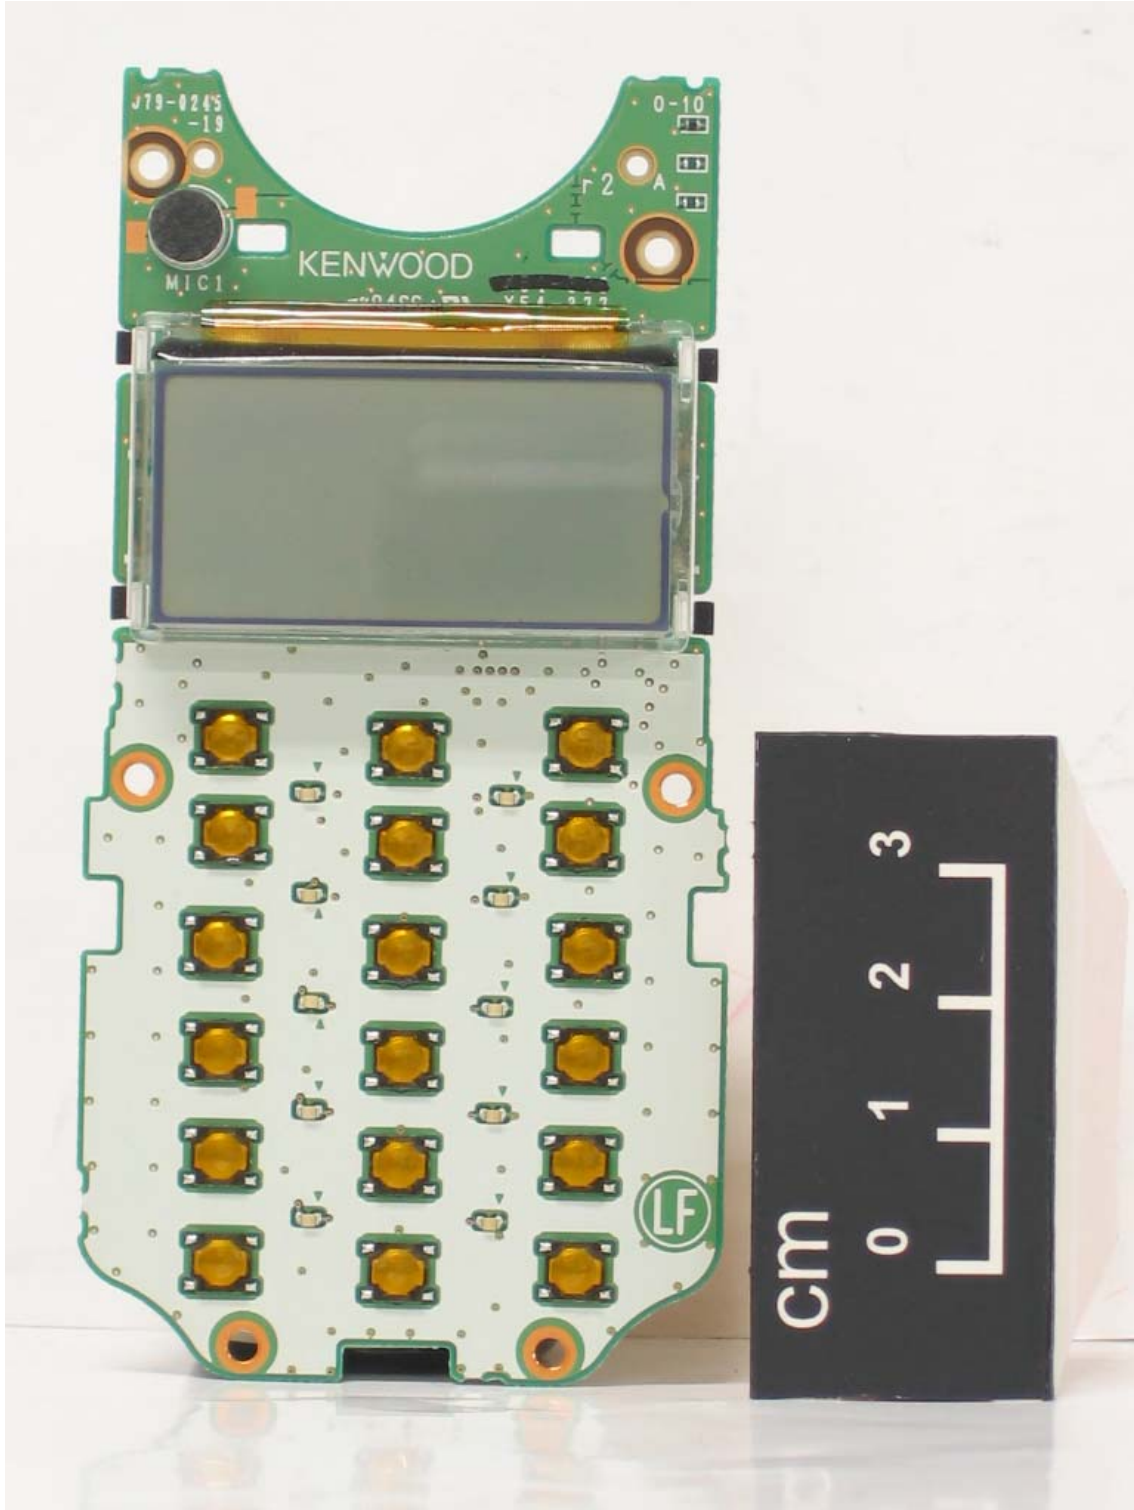

NX-411-K2
FCC ID: ALH409001
IC: 282D-409001

DISPLAY UNIT

DISPLAY UNIT

DISPLAY UNIT

NX-411-K2
FCC ID: ALH409001
IC: 282D-409001

TXRX UNIT

TXRX UNIT

TXRX UNIT