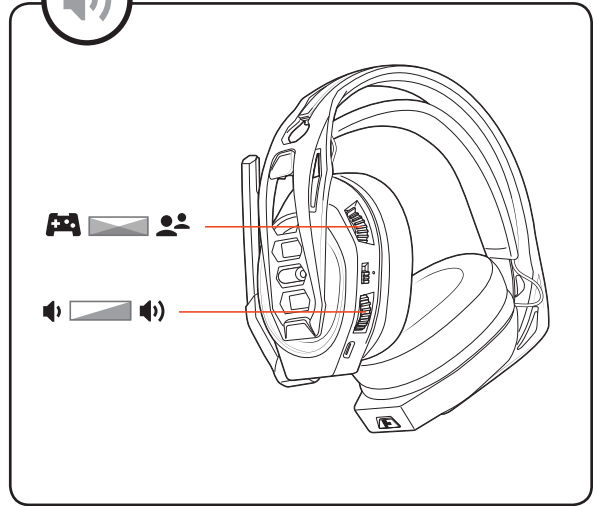

POWER / ALIMENTATION

[plantronics.com/setup/RIG-800HS](https://plantronics.com/setup/RIG-800HS)

EQ / ÉGALISATION

VOLUME / VOLUME

MUTE / MODE DISCRÉTION

plantronics®