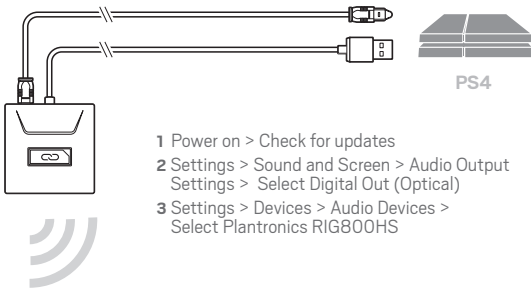

# RIG 800HS

1

FIT / AJUSTEMENT

2

CHARGE / CHARGER

3

CONNECT / CONNEXION

4

POWER / ALIMENTATION

[plantronics.com/setup/RIG-800HS](https://plantronics.com/setup/RIG-800HS)

EQ / ÉGALISATION

VOLUME / VOLUME

MUTE / MODE DISCRÉTION

plantronics®