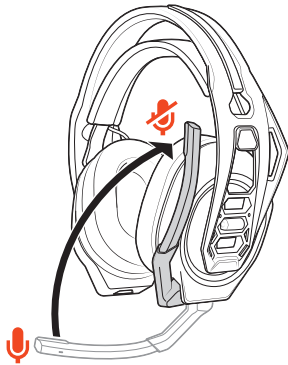

POWER / ALIMENTATION

plantronics.com/setup/RIG-800HS

EQ / ÉGALISATION

R

- ♪ Pure EQ
- ♪♪ Seismic EQ
- ♪♪♪ Intensify EQ
- ♪♪♪♪ Vocal Focus EQ

VOLUME / VOLUME

MUTE / MODE DISCRÉTION

plantronics®