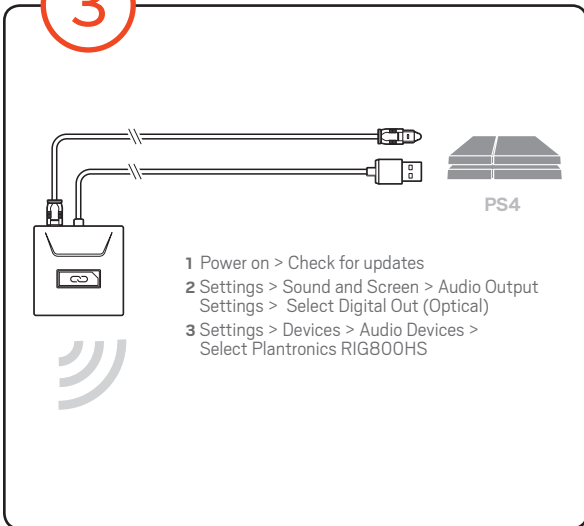

RIG 800HS

1

FIT / AJUSTEMENT

2

CHARGE / CHARGER

3

CONNECT / CONNEXION

4

POWER / ALIMENTATION

plantronics.com/setup/RIG-800HS

EQ / ÉGALISATION

R

- ♪ Pure EQ
- ♪♪ Seismic EQ
- ♪♪♪ Intensify EQ
- ♪♪♪♪ Vocal Focus EQ

VOLUME / VOLUME

MUTE / MODE DISCRÉTION

plantronics®