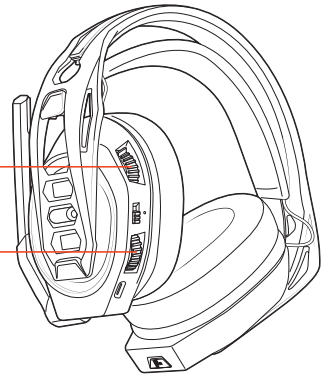

POWER / ALIMENTATION

plantronics.com/setup/RIG-800HS

EQ / ÉGALISATION

R

- ♪ Pure EQ
- ♪♪ Seismic EQ
- ♪♪♪ Intensify EQ
- ♪♪♪♪ Vocal Focus EQ

VOLUME / VOLUME

MUTE / MODE DISCRÉTION

plantronics®