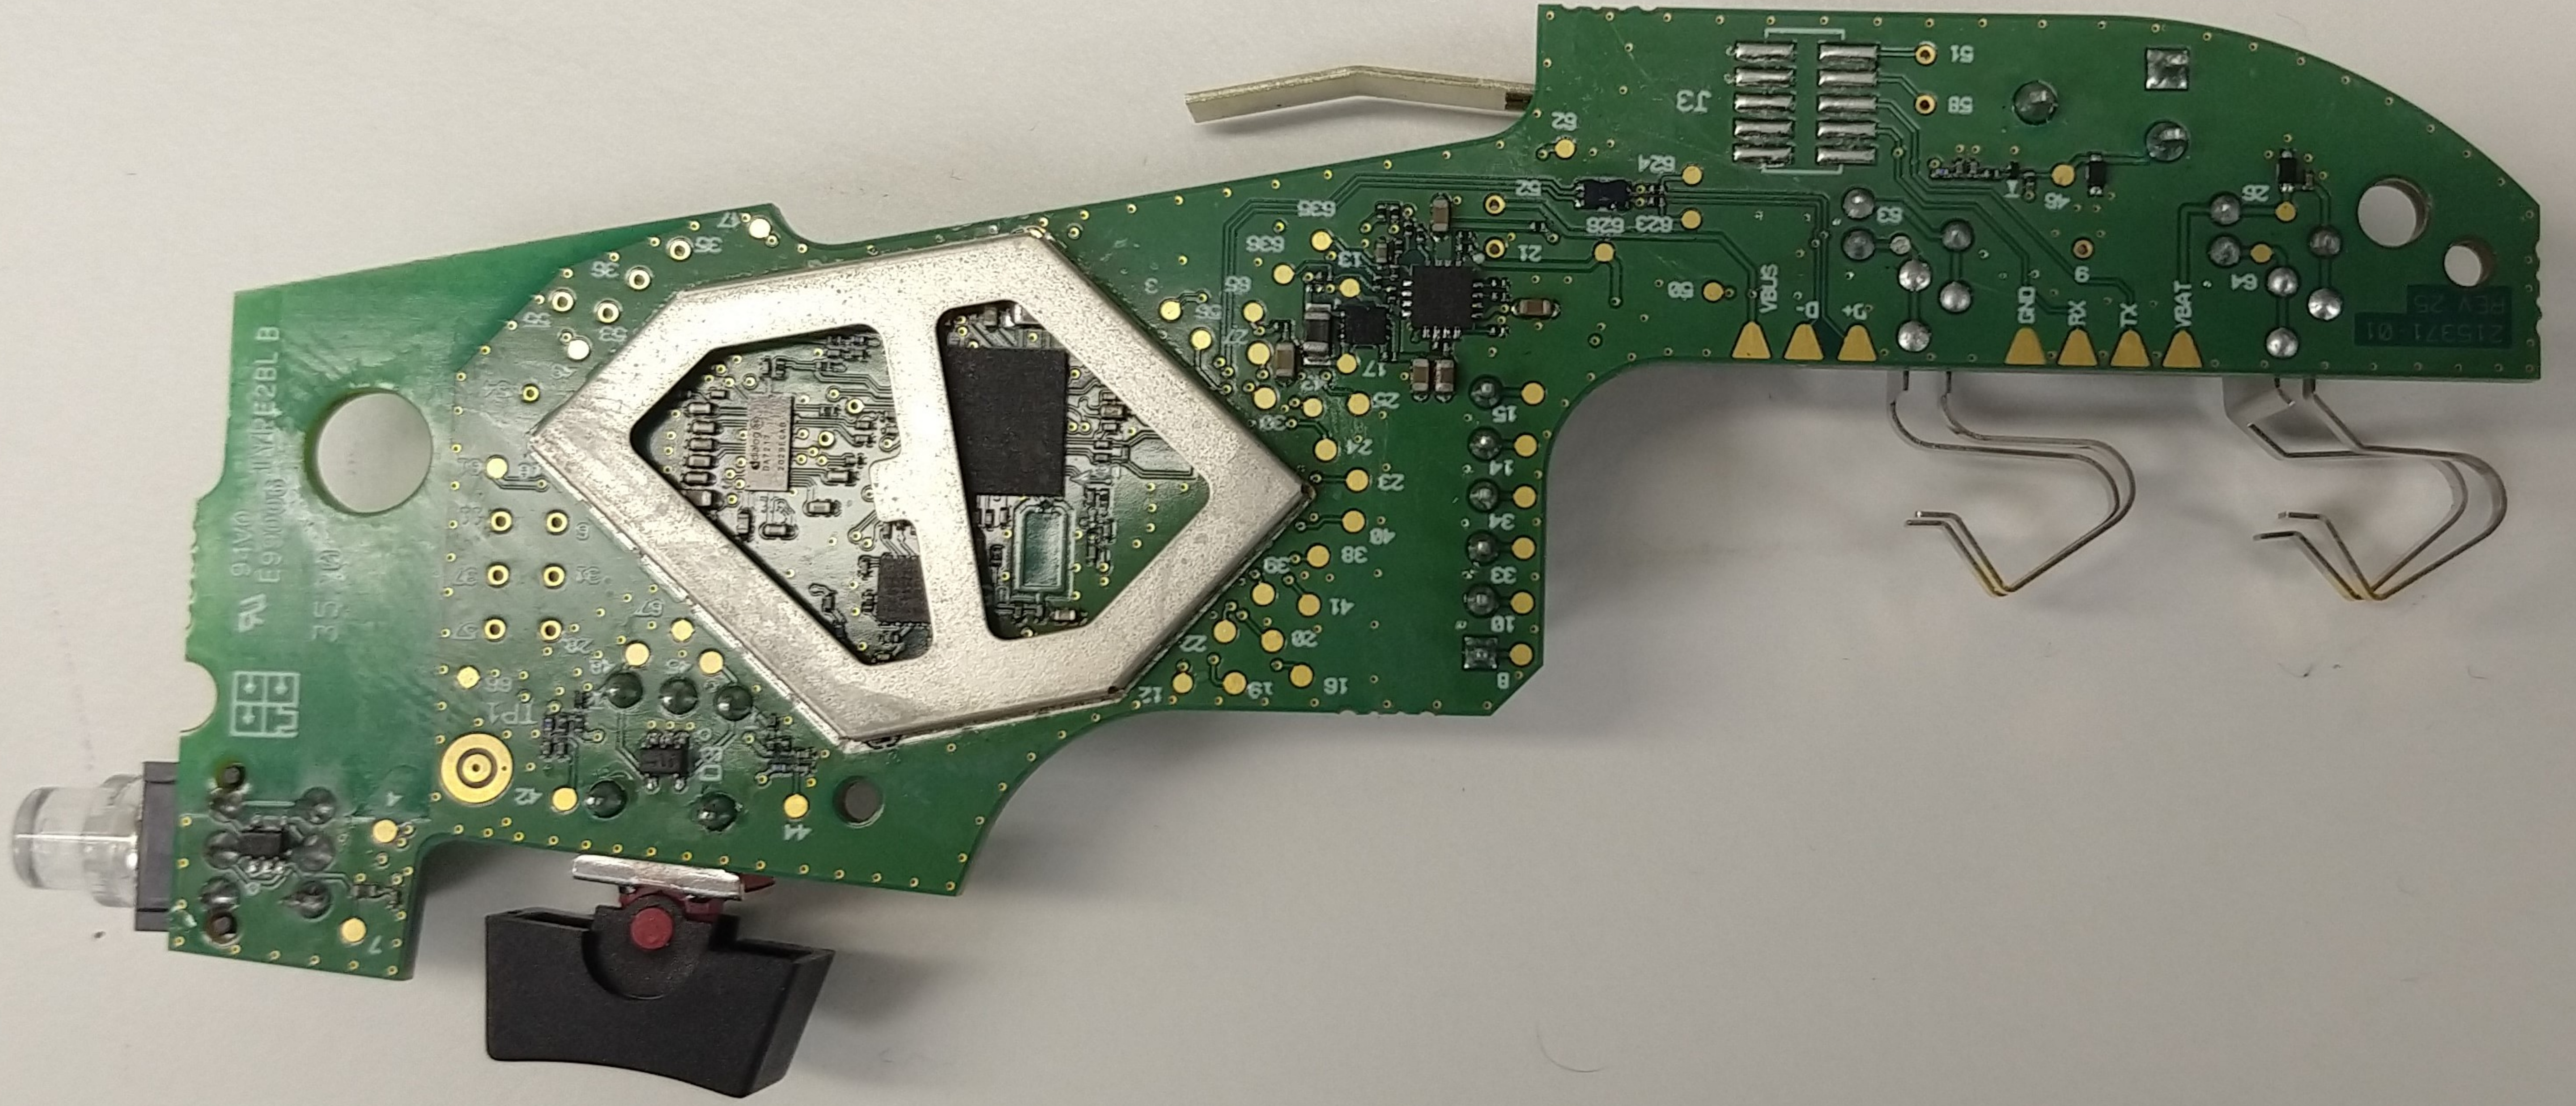

CIT-IP 67
0.4VA MAX

PK 216895-01
REV. 26

HBF
09B
159D0AA0E

215370-01
REV-26

94V0
E990008 JYRFE2BL B
35 X 10

TP1

J3

VBUS

GND

TX

TX

VBAT

215371-01
REV 25