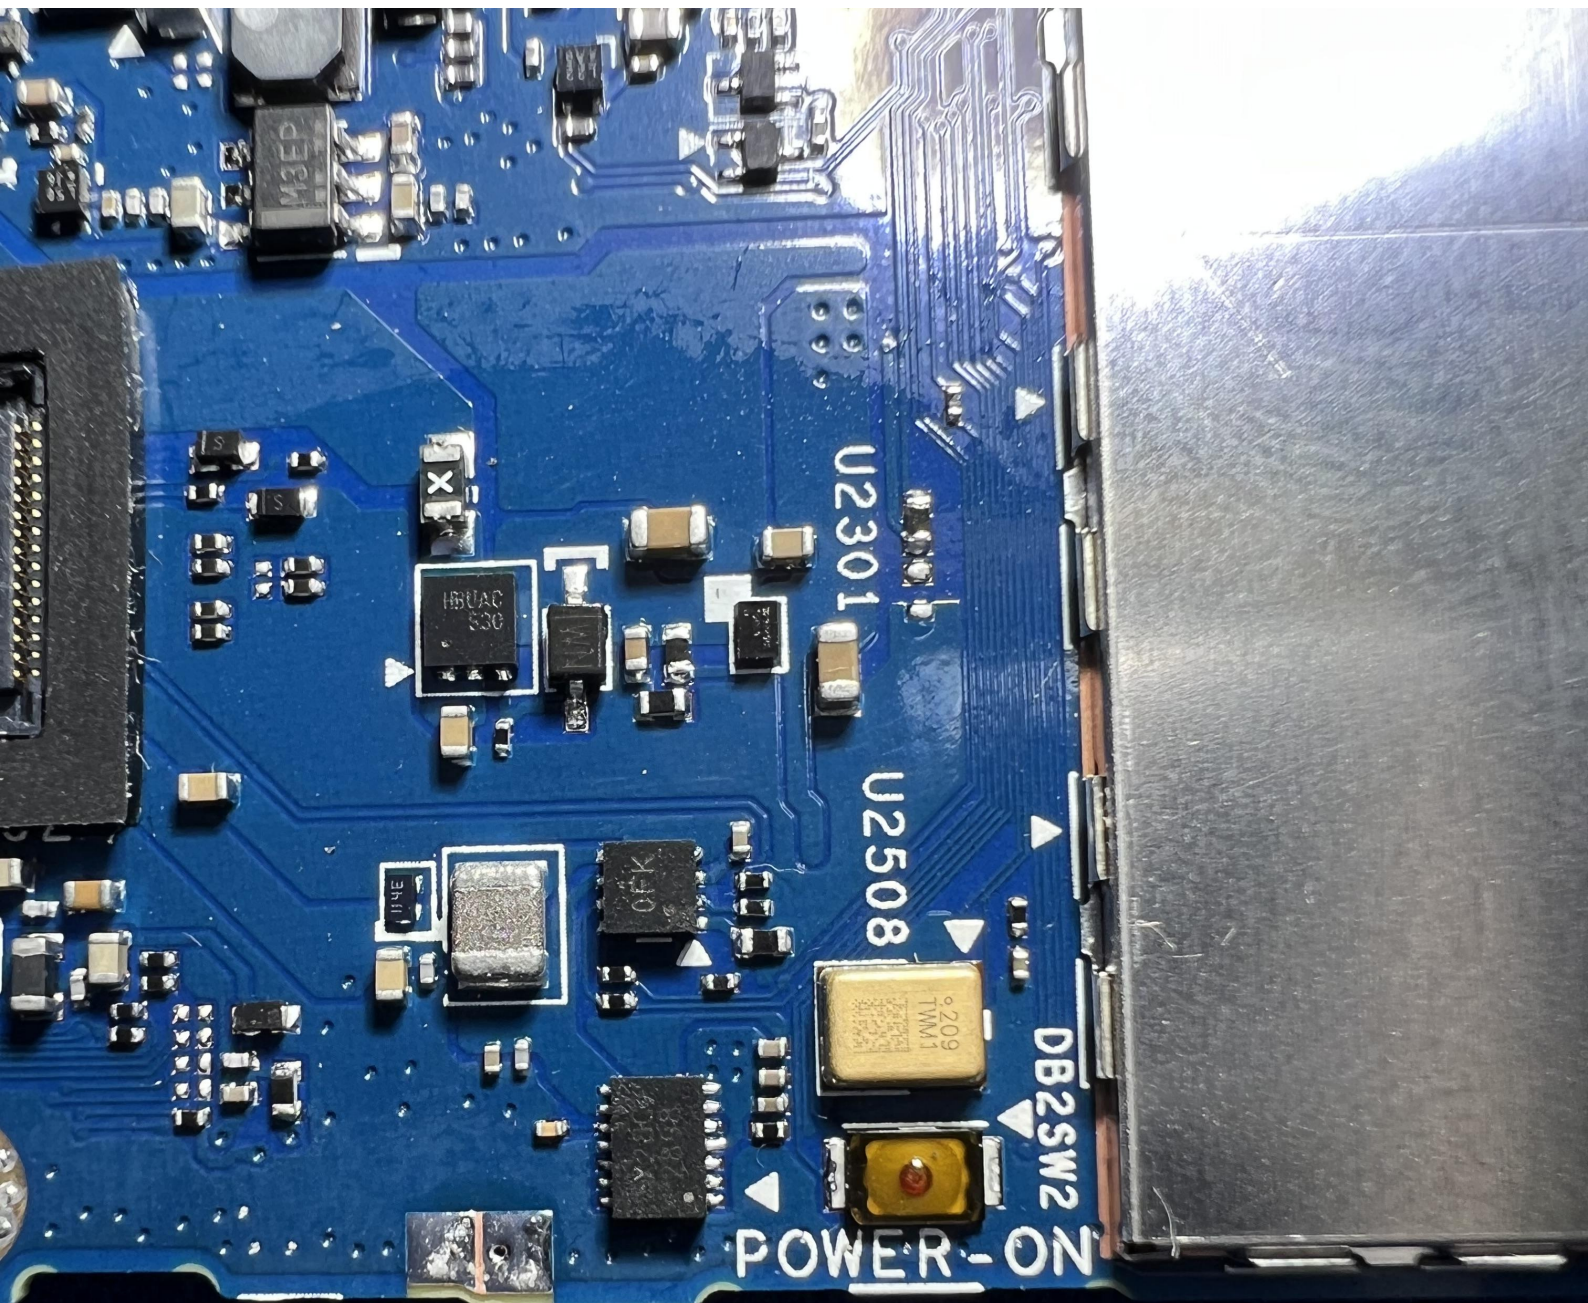

U2301

U2508

DB2SW2

POWER-ON

M3EP

IBUAC
830

209
TMM1

07K