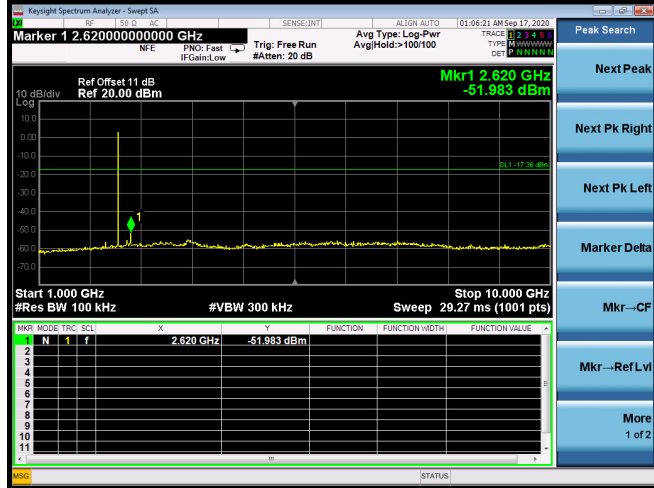

**Hopping off**

**GFSK**

**2402MHz(30MHz – 1GHz)**

**2402MHz(10GHz – 26GHz)**

**2402MHz(1GHz – 10GHz)**

**2441(30MHz – 1GHz)**

**2402MHz(2.3GHz – 2.4GHz)**

**2441(1GHz – 10GHz)**

2441(10GHz – 26GHz)

2480MHz(2.4GHz – 2.5GHz)

2480MHz(30MHz – 1GHz)

2480MHz(10GHz – 26GHz)

8-DPSK

2480MHz(1GHz – 10GHz)

2402MHz(30MHz – 1GHz)

2402MHz(1GHz – 10GHz)