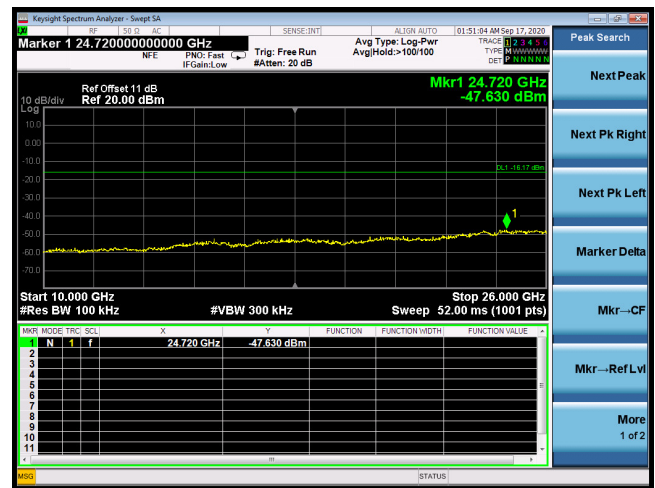

2441(10GHz – 26GHz)

2480MHz(2.4GHz – 2.5GHz)

2480MHz(30MHz – 1GHz)

2480MHz(10GHz – 26GHz)

8-DPSK

2480MHz(1GHz – 10GHz)

2402MHz(30MHz – 1GHz)

2402MHz(1GHz – 10GHz)

2441MHz (30MHz – 1GHz)

2402MHz(2.3GHz – 2.4GHz)

2441MHz(1GHz – 10GHz)

2402MHz(10GHz – 26GHz)

2441MHz(10GHz – 26GHz)