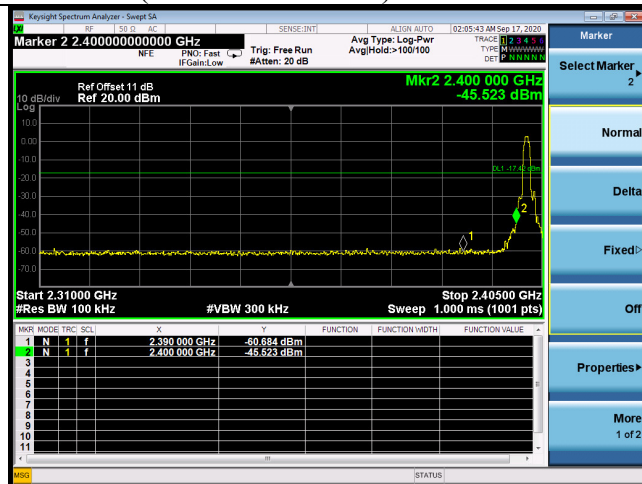

**Hopping off**

**GFSK**

**2402MHz(30MHz – 1GHz)**

**2402MHz(10GHz – 26GHz)**

**2402MHz(1GHz – 10GHz)**

**2441(30MHz – 1GHz)**

**2402MHz(2.3GHz – 2.4GHz)**

**2441(1GHz – 10GHz)**

2441(10GHz – 26GHz)

2480MHz(2.4GHz – 2.5GHz)

2480MHz(30MHz – 1GHz)

2480MHz(10GHz – 26GHz)

8-DPSK

2480MHz(1GHz – 10GHz)

2402MHz(30MHz – 1GHz)

2402MHz(1GHz – 10GHz)

2441MHz (30MHz – 1GHz)

2402MHz(2.3GHz – 2.4GHz)

2441MHz(1GHz – 10GHz)

2402MHz(10GHz – 26GHz)

2441MHz(10GHz – 26GHz)