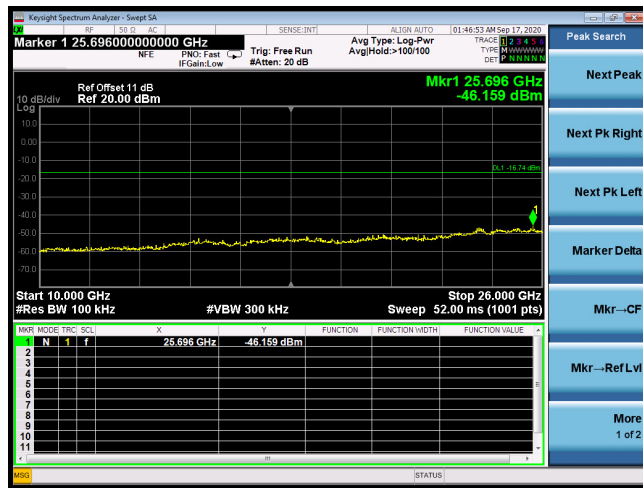

**Hopping off**

**GFSK**

**2402MHz(30MHz – 1GHz)**

**2402MHz(10GHz – 26GHz)**

**2402MHz(1GHz – 10GHz)**

**2441(30MHz – 1GHz)**

**2402MHz(2.3GHz – 2.4GHz)**

**2441(1GHz – 10GHz)**

2441(10GHz – 26GHz)

2480MHz(2.4GHz – 2.5GHz)

2480MHz(30MHz – 1GHz)

2480MHz(10GHz – 26GHz)

8-DPSK

2480MHz(1GHz – 10GHz)

2402MHz(30MHz – 1GHz)

2402MHz(1GHz – 10GHz)