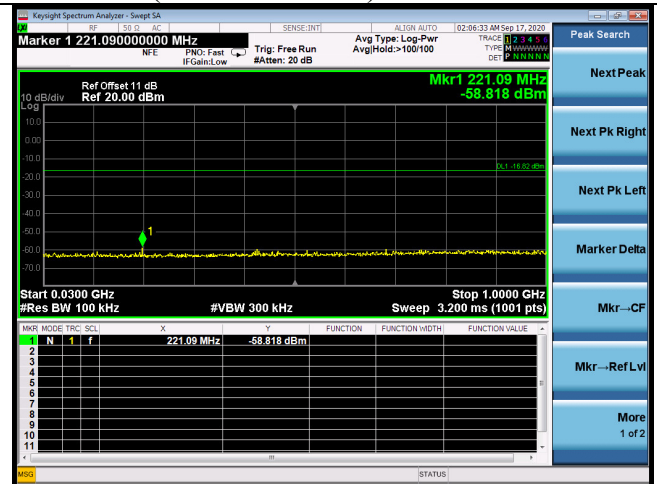

2441MHz (30MHz – 1GHz)