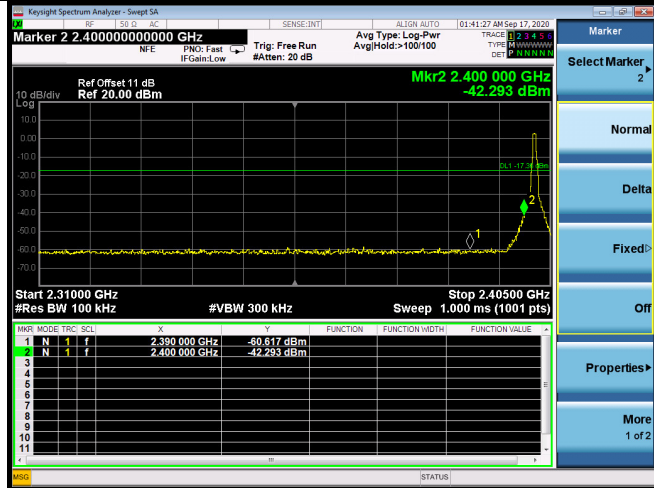

**Hopping off**

**GFSK**

**2402MHz(30MHz – 1GHz)**

**2402MHz(10GHz – 26GHz)**

**2402MHz(1GHz – 10GHz)**

**2441(30MHz – 1GHz)**

**2402MHz(2.3GHz – 2.4GHz)**

**2441(1GHz – 10GHz)**

2441(10GHz – 26GHz)

2480MHz(2.4GHz – 2.5GHz)

2480MHz(30MHz – 1GHz)

2480MHz(10GHz – 26GHz)

8-DPSK

2480MHz(1GHz – 10GHz)

2402MHz(30MHz – 1GHz)

2402MHz(1GHz – 10GHz)