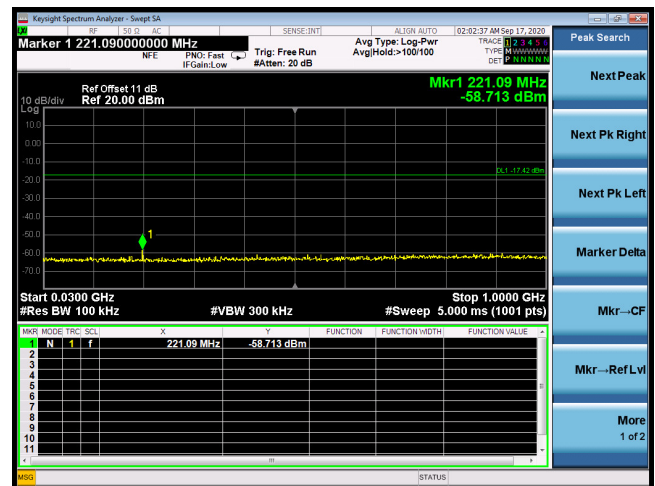

2441(10GHz – 26GHz)

2480MHz(2.4GHz – 2.5GHz)

2480MHz(30MHz – 1GHz)

2480MHz(10GHz – 26GHz)

8-DPSK

2480MHz(1GHz – 10GHz)

2402MHz(30MHz – 1GHz)

2402MHz(1GHz – 10GHz)

2441MHz (30MHz – 1GHz)

2402MHz(2.3GHz – 2.4GHz)

2441MHz(1GHz – 10GHz)

2402MHz(10GHz – 26GHz)

2441MHz(10GHz – 26GHz)