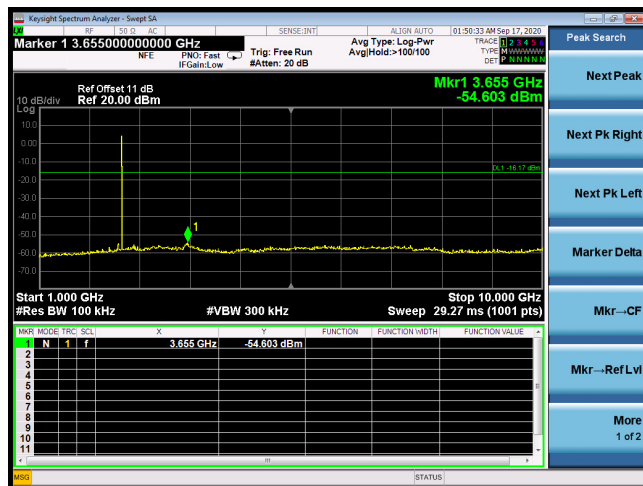

2441(10GHz – 26GHz)

2480MHz(2.4GHz – 2.5GHz)

2480MHz(30MHz – 1GHz)

2480MHz(10GHz – 26GHz)

8-DPSK

2480MHz(1GHz – 10GHz)

2402MHz(30MHz – 1GHz)

2402MHz(1GHz – 10GHz)

2441MHz (30MHz – 1GHz)

2402MHz(2.3GHz – 2.4GHz)

2441MHz(1GHz – 10GHz)

2402MHz(10GHz – 26GHz)

2441MHz(10GHz – 26GHz)