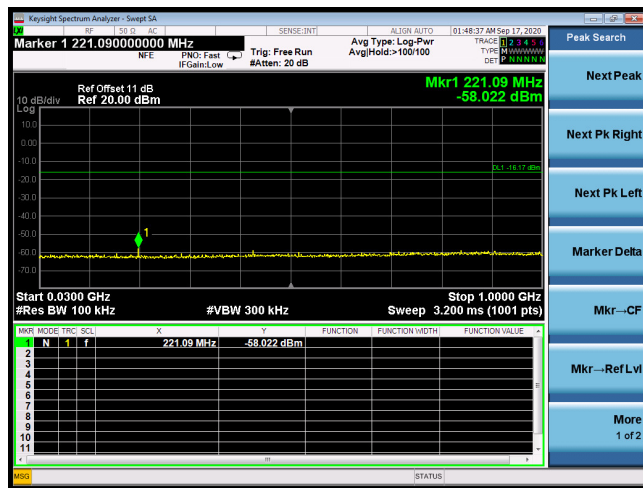

**Hopping off**

**GFSK**

**2402MHz(30MHz – 1GHz)**

**2402MHz(10GHz – 26GHz)**

**2402MHz(1GHz – 10GHz)**

**2441(30MHz – 1GHz)**

**2402MHz(2.3GHz – 2.4GHz)**

**2441(1GHz – 10GHz)**

2441(10GHz – 26GHz)

2480MHz(2.4GHz – 2.5GHz)

2480MHz(30MHz – 1GHz)

2480MHz(10GHz – 26GHz)

8-DPSK

2480MHz(1GHz – 10GHz)

2402MHz(30MHz – 1GHz)

2402MHz(1GHz – 10GHz)