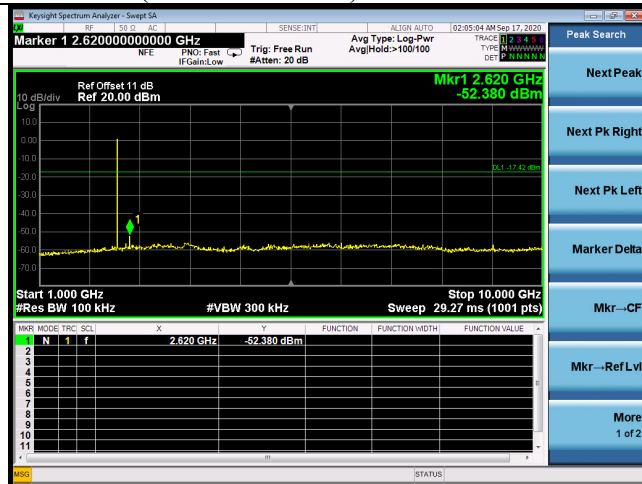

2441(10GHz – 26GHz)

2480MHz(2.4GHz – 2.5GHz)

2480MHz(30MHz – 1GHz)

2480MHz(10GHz – 26GHz)

8-DPSK

2480MHz(1GHz – 10GHz)

2402MHz(30MHz – 1GHz)

2402MHz(1GHz – 10GHz)

2441MHz (30MHz – 1GHz)

2402MHz(2.3GHz – 2.4GHz)

2441MHz(1GHz – 10GHz)

2402MHz(10GHz – 26GHz)

2441MHz(10GHz – 26GHz)