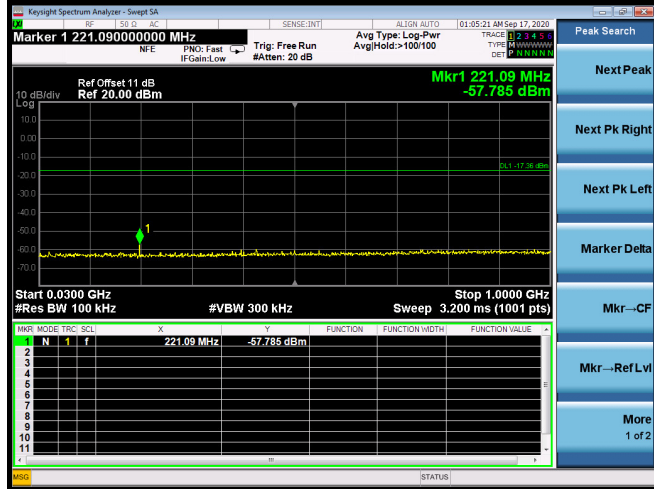

**Hopping off**

**GFSK**

**2402MHz(30MHz – 1GHz)**

**2402MHz(10GHz – 26GHz)**

**2402MHz(1GHz – 10GHz)**

**2441(30MHz – 1GHz)**

**2402MHz(2.3GHz – 2.4GHz)**

**2441(1GHz – 10GHz)**

2441(10GHz – 26GHz)

2480MHz(2.4GHz – 2.5GHz)

2480MHz(30MHz – 1GHz)

2480MHz(10GHz – 26GHz)

8-DPSK

2480MHz(1GHz – 10GHz)

2402MHz(30MHz – 1GHz)

2402MHz(1GHz – 10GHz)