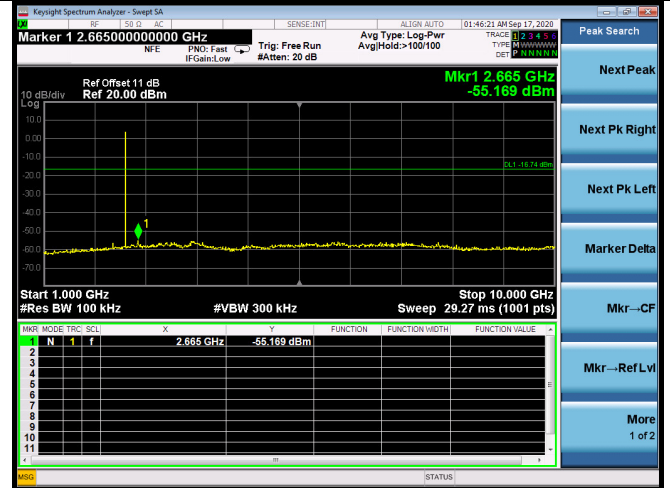

**Hopping off**

**GFSK**

**2402MHz(30MHz – 1GHz)**

**2402MHz(10GHz – 26GHz)**

**2402MHz(1GHz – 10GHz)**

**2441(30MHz – 1GHz)**

**2402MHz(2.3GHz – 2.4GHz)**

**2441(1GHz – 10GHz)**

2441(10GHz – 26GHz)

2480MHz(2.4GHz – 2.5GHz)

2480MHz(30MHz – 1GHz)

2480MHz(10GHz – 26GHz)

8-DPSK

2480MHz(1GHz – 10GHz)

2402MHz(30MHz – 1GHz)

2402MHz(1GHz – 10GHz)