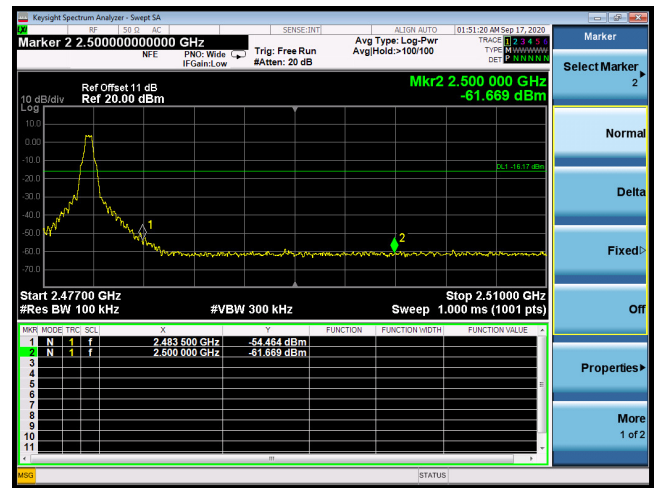

**Hopping off**

**GFSK**

**2402MHz(30MHz – 1GHz)**

**2402MHz(10GHz – 26GHz)**

**2402MHz(1GHz – 10GHz)**

**2441(30MHz – 1GHz)**

**2402MHz(2.3GHz – 2.4GHz)**

**2441(1GHz – 10GHz)**

2441(10GHz – 26GHz)

2480MHz(2.4GHz – 2.5GHz)

2480MHz(30MHz – 1GHz)

2480MHz(10GHz – 26GHz)

8-DPSK

2480MHz(1GHz – 10GHz)

2402MHz(30MHz – 1GHz)

2402MHz(1GHz – 10GHz)