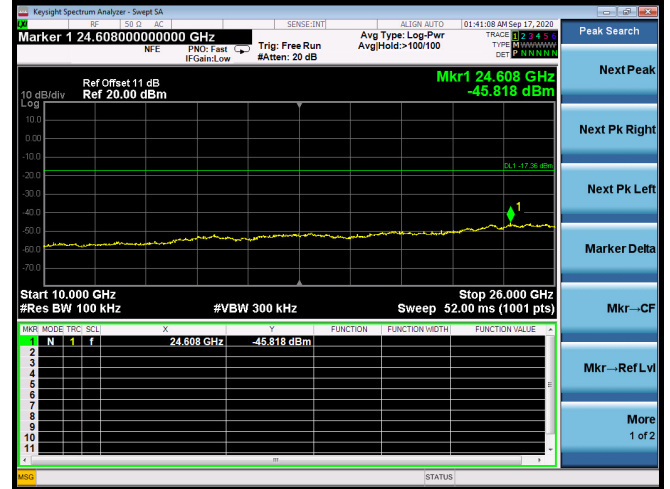

**Hopping off**

**GFSK**

**2402MHz(30MHz – 1GHz)**

**2402MHz(10GHz – 26GHz)**

**2402MHz(1GHz – 10GHz)**

**2441(30MHz – 1GHz)**

**2402MHz(2.3GHz – 2.4GHz)**

**2441(1GHz – 10GHz)**

2441(10GHz – 26GHz)

2480MHz(2.4GHz – 2.5GHz)

2480MHz(30MHz – 1GHz)

2480MHz(10GHz – 26GHz)

8-DPSK

2480MHz(1GHz – 10GHz)

2402MHz(30MHz – 1GHz)

2402MHz(1GHz – 10GHz)