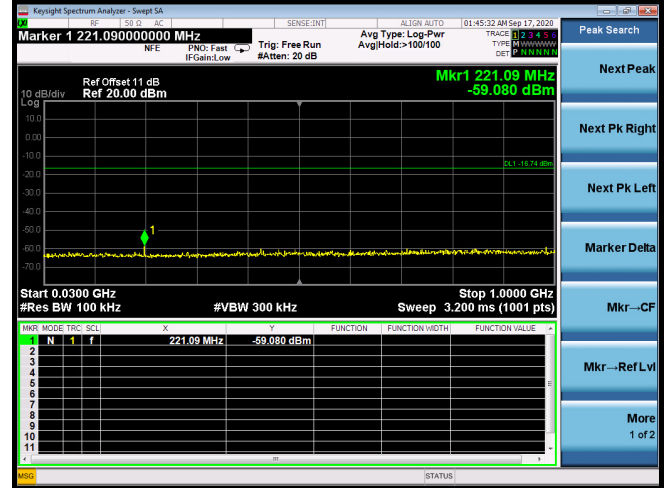

**Hopping off**

**GFSK**

**2402MHz(30MHz – 1GHz)**

**2402MHz(10GHz – 26GHz)**

**2402MHz(1GHz – 10GHz)**

**2441(30MHz – 1GHz)**

**2402MHz(2.3GHz – 2.4GHz)**

**2441(1GHz – 10GHz)**

2441(10GHz – 26GHz)

2480MHz(2.4GHz – 2.5GHz)

2480MHz(30MHz – 1GHz)

2480MHz(10GHz – 26GHz)

8-DPSK

2480MHz(1GHz – 10GHz)

2402MHz(30MHz – 1GHz)

2402MHz(1GHz – 10GHz)