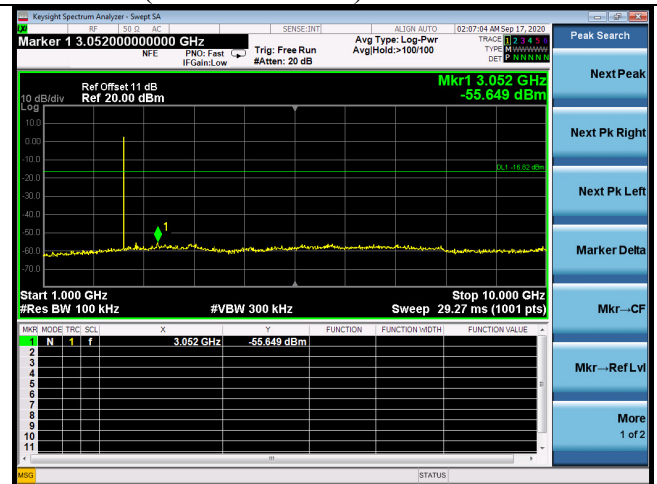

2441(10GHz – 26GHz)

2480MHz(2.4GHz – 2.5GHz)

2480MHz(30MHz – 1GHz)

2480MHz(10GHz – 26GHz)

8-DPSK

2480MHz(1GHz – 10GHz)

2402MHz(30MHz – 1GHz)

2402MHz(1GHz – 10GHz)

2441MHz (30MHz – 1GHz)

2402MHz(2.3GHz – 2.4GHz)

2441MHz(1GHz – 10GHz)

2402MHz(10GHz – 26GHz)

2441MHz(10GHz – 26GHz)