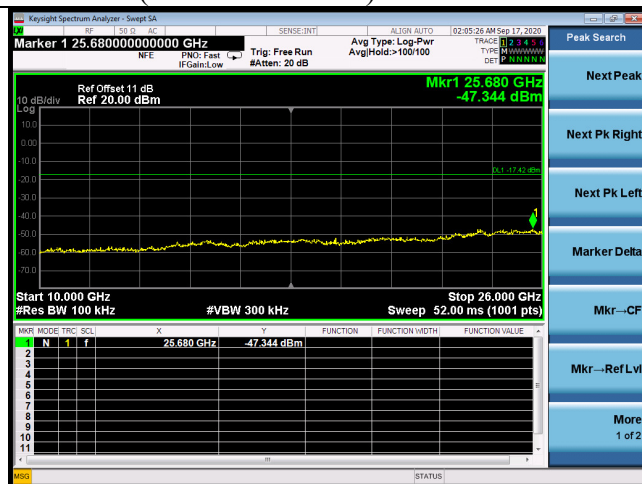

2441MHz (30MHz – 1GHz)

2402MHz(2.3GHz – 2.4GHz)

2441MHz(1GHz – 10GHz)

2402MHz(10GHz – 26GHz)

2441MHz(10GHz – 26GHz)