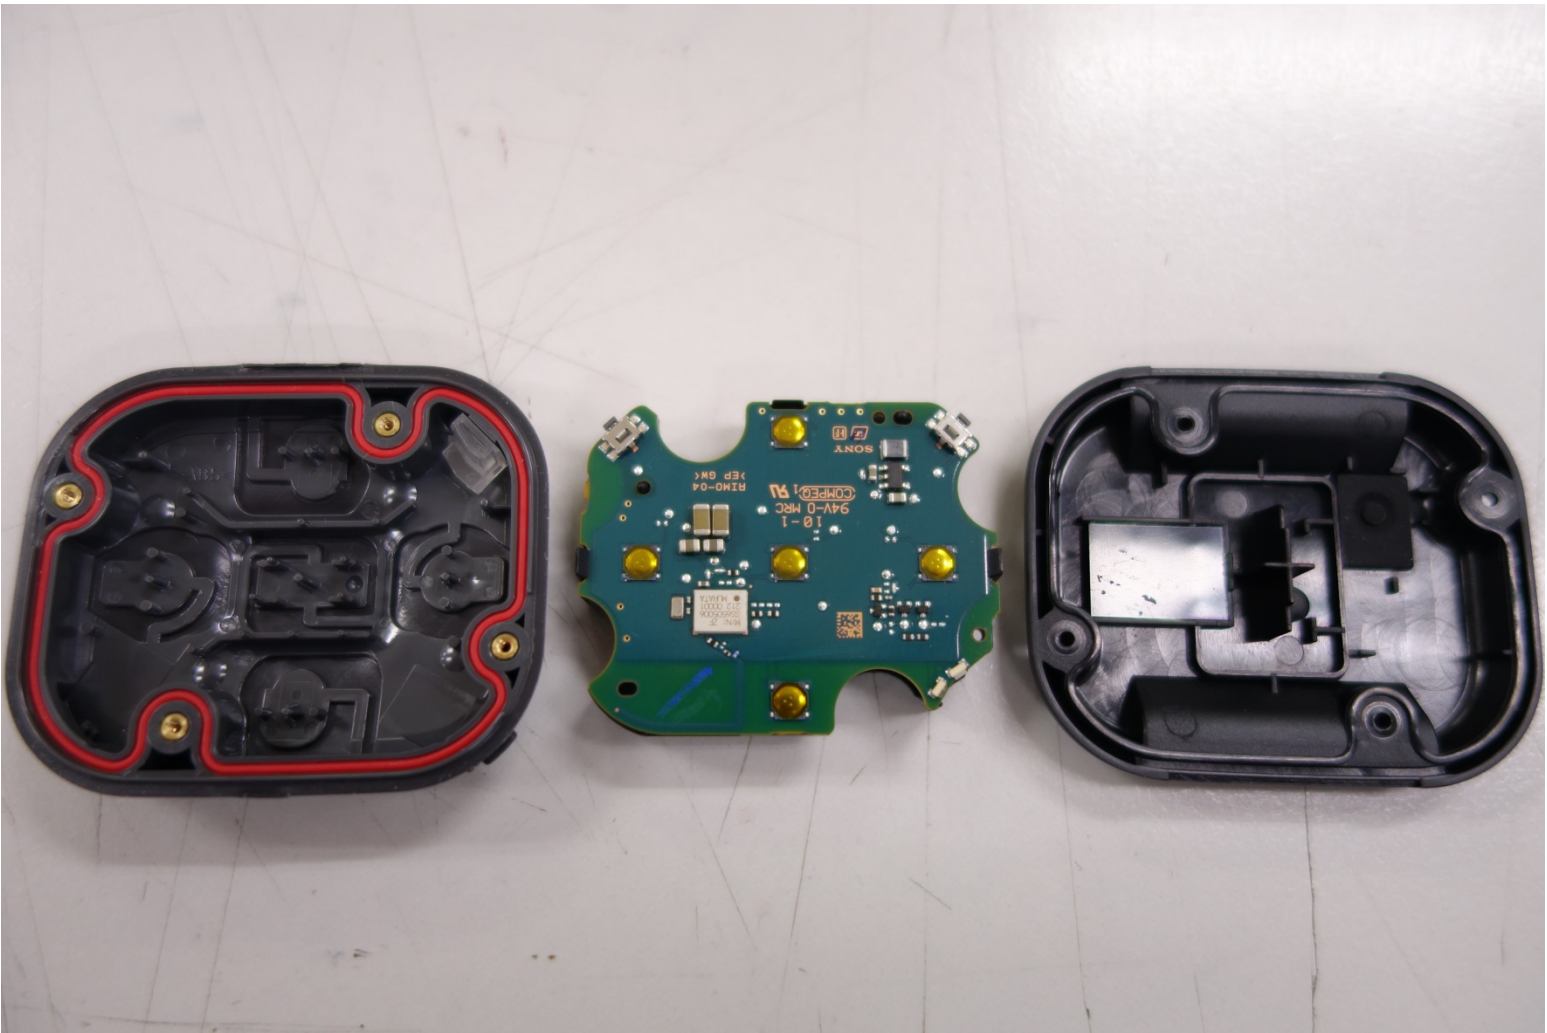

RMT-NYSNO10 Internal Photo

RMT-NYSNO10 PWB

Surface

Antenna

Bluetooth module

Bottom

R1M0-04
>EP GW<

SONY

1831

Bluetooth module

Surface

Bottom