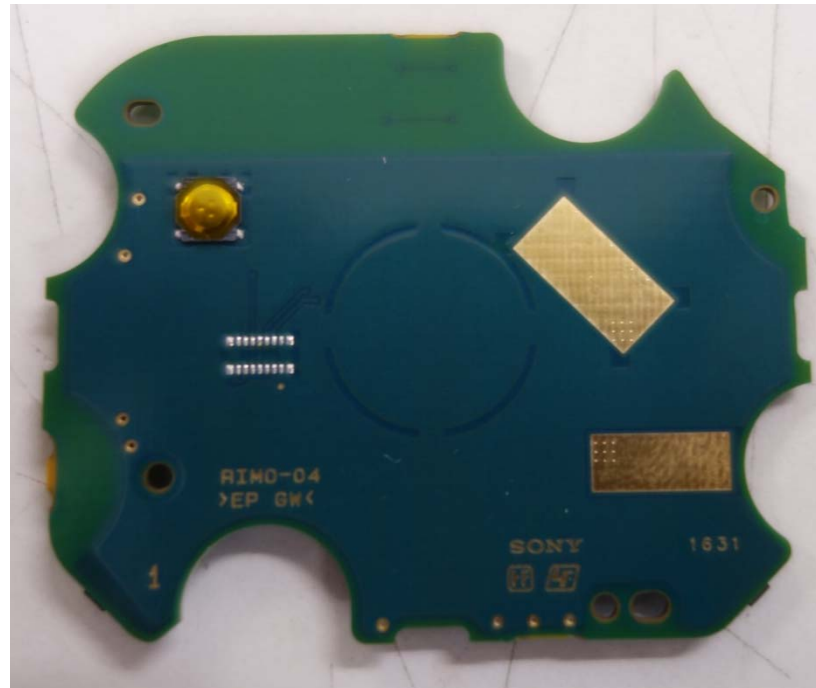

RMT-NYSNO10 Internal Photo

RMT-NYSNO10 PWB

Surface

Antenna

Bluetooth module

Bottom

R1M0-04
>EP GW<

SONY

1831

Bluetooth module

Surface

Bottom