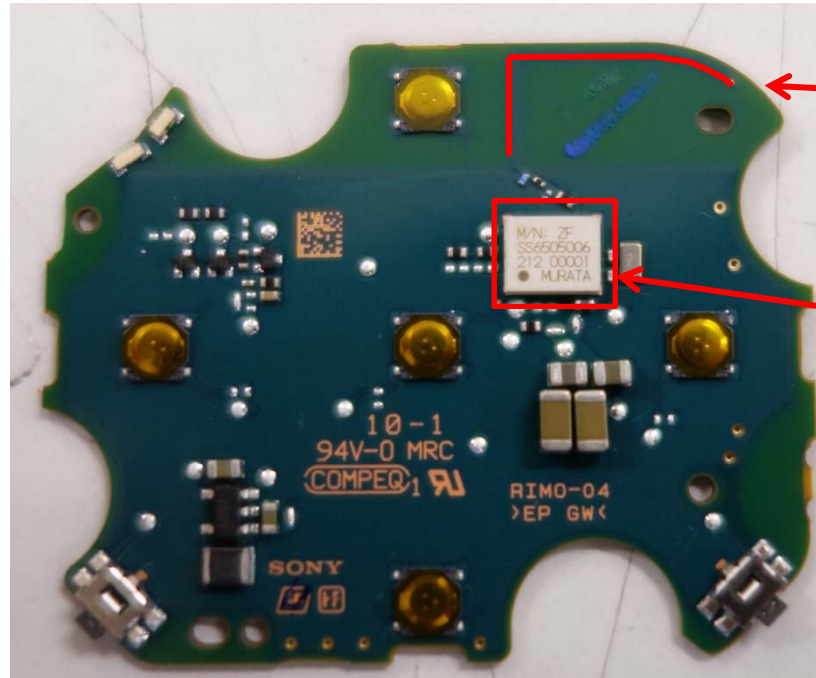

RMT-NYSNO10 Internal Photo

RMT-NYSNO10 PWB

Surface

Antenna

Bluetooth module

Bottom

R1M0-04
>EP GW<

SONY

1831

Bluetooth module

Surface

Bottom