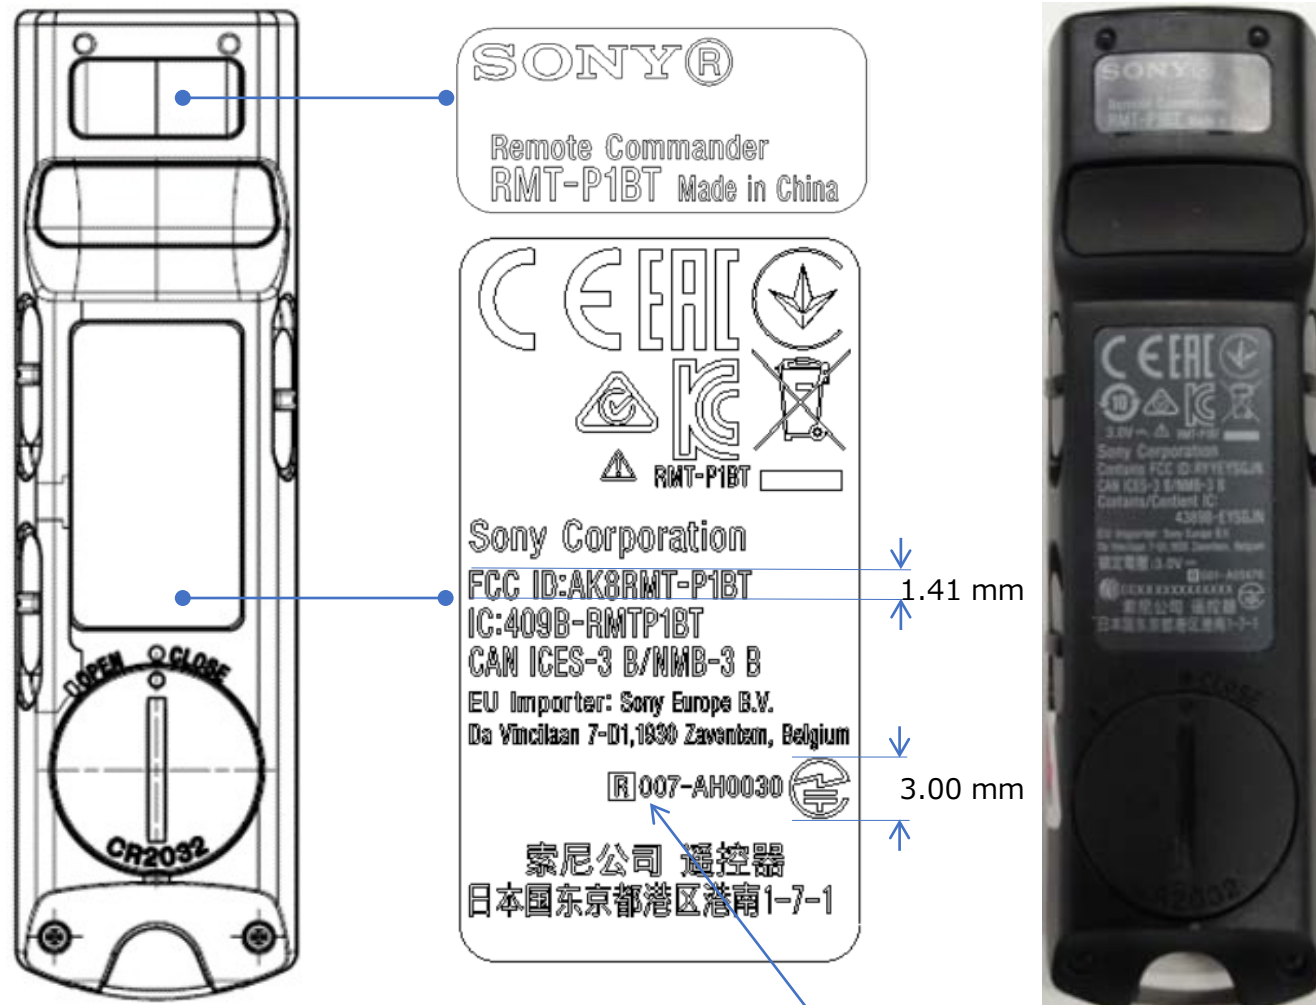

RMT-P1BT Name Plate

量産時には取得した認可番号を表示する