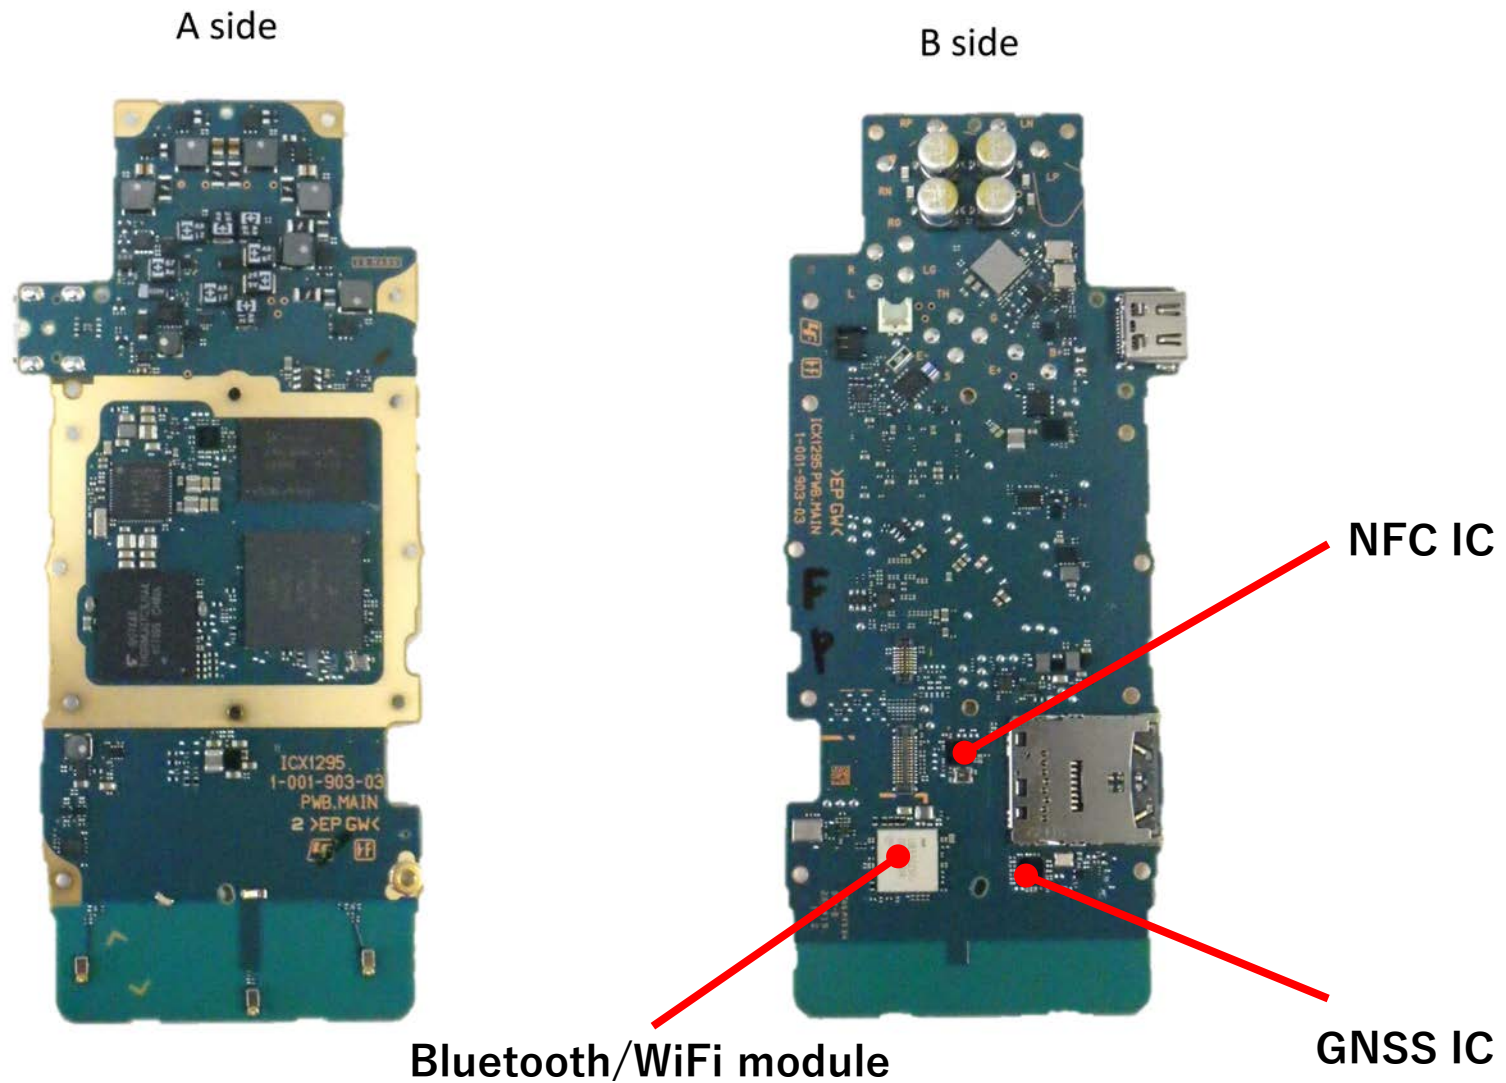

NW-ZX507 Position of RF devices

NW-ZX507 Position of antenna

Bluetooth/WiFi /GNSS antenna

NFC antenna

NW-ZX507 Bluetooth / WiFi Module photo

Top

Bottom

BT/WiFi MODULE : LBEE5ZZ1PJ-331

NW-ZX507 GNSS IC photo

Top

Bottom

GNSS IC : CXD5603GF

NW-ZX507 NFC IC photo

Top

Bottom

NFC IC: PN7150