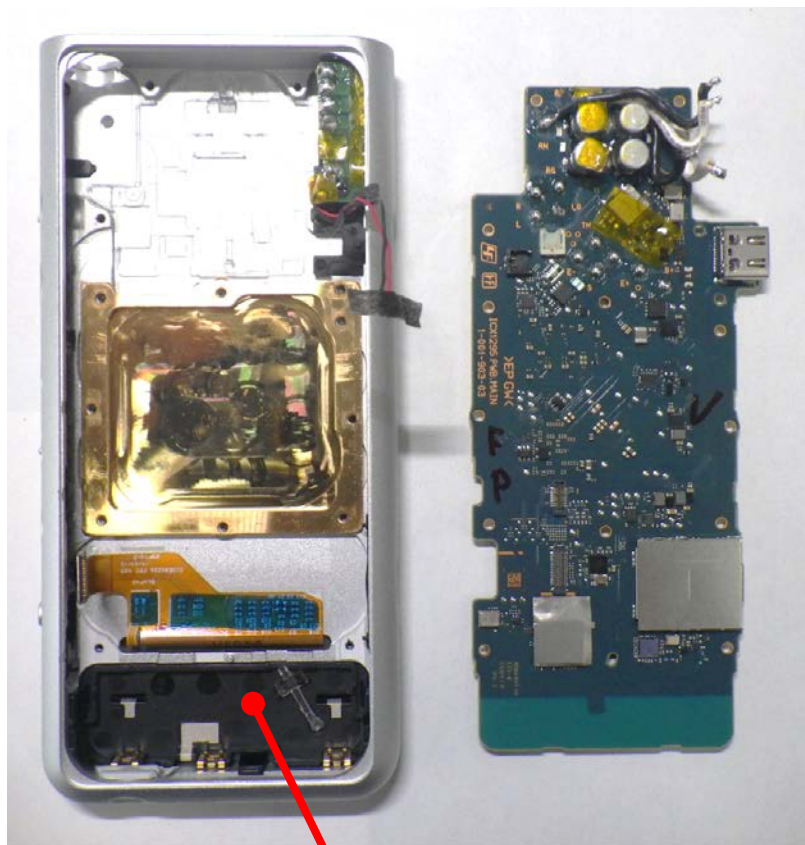

NW-ZX507 Position of RF devices

NW-ZX507 Position of antenna

Bluetooth/WiFi /GNSS antenna

NFC antenna

NW-ZX507 Bluetooth / WiFi Module photo

Top

Bottom

BT/WiFi MODULE : LBEE5ZZ1PJ-331

NW-ZX507 GNSS IC photo

Top

Bottom

GNSS IC : CXD5603GF

NW-ZX507 NFC IC photo

Top

Bottom

NFC IC: PN7150