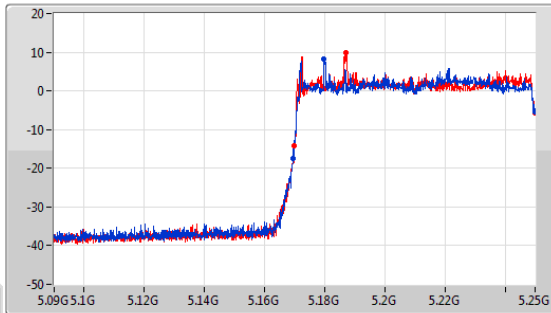

CF
5.17GHz

Span
160MHz

RBW
1MHz

VBW
3MHz

Sweep Time
100ms

Detector Type
Peak

CF
5.17GHz

Span
160MHz