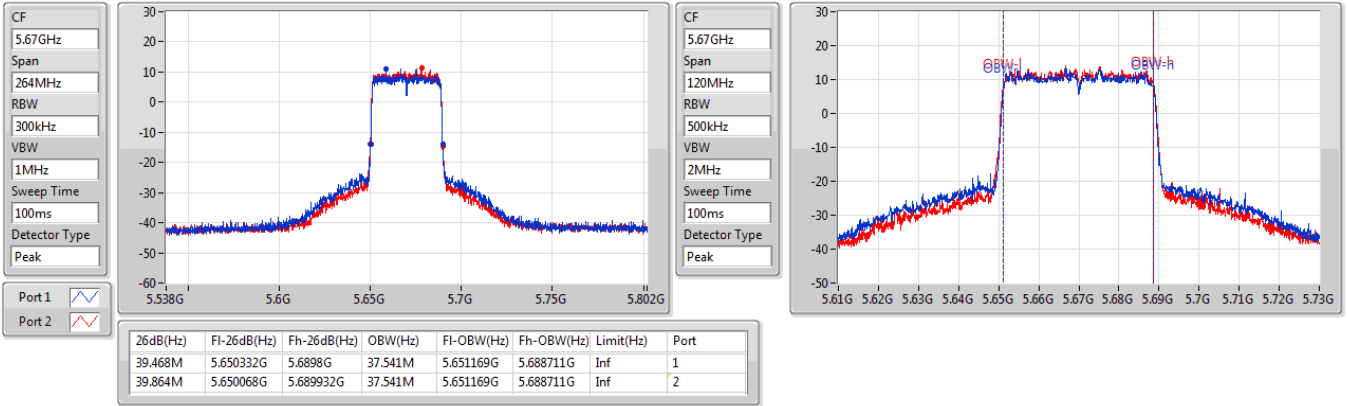

EBW

5590MHz

CF: 5.59GHz
 Span: 264MHz
 RBW: 300kHz
 VBW: 1MHz
 Sweep Time: 100ms
 Detector Type: Peak

CF: 5.59GHz
 Span: 120MHz
 RBW: 500kHz
 VBW: 2MHz
 Sweep Time: 100ms
 Detector Type: Peak

26dB(Hz)	Fl-26dB(Hz)	Fh-26dB(Hz)	OBW(Hz)	Fl-OBW(Hz)	Fh-OBW(Hz)	Limit(Hz)	Port
39.204M	5.570464G	5.609668G	37.541M	5.571169G	5.608711G	Inf	1
39.732M	5.570068G	5.6098G	37.541M	5.571169G	5.608711G	Inf	2

5.47-5.725GHz_802.11ax HEW40_Nss1,(MCS0)_2TX

EBW

5670MHz

5.47-5.725GHz_802.11ax HEW40_Nss1,(MCS0)_2TX

EBW

5710MHz Straddle 5.47-5.725GHz

5.725-5.85GHz_802.11ax HEW40_Nss1,(MCS0)_2TX

EBW