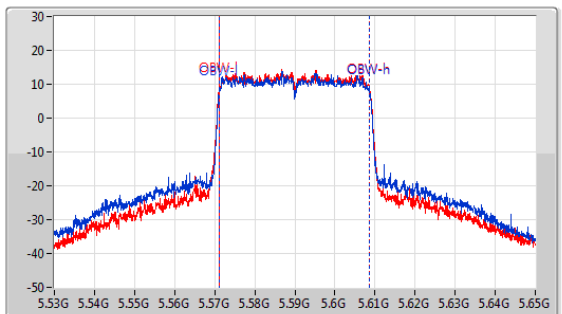

EBW

5310MHz

5.47-5.725GHz_802.11ax HEW40_Nss1,(MCS0)_2TX

EBW

5510MHz

CF: 5.51GHz
 Span: 264MHz
 RBW: 300kHz
 VBW: 1MHz
 Sweep Time: 100ms
 Detector Type: Peak

CF: 5.51GHz
 Span: 120MHz
 RBW: 500kHz
 VBW: 2MHz
 Sweep Time: 100ms
 Detector Type: Peak

26dB(Hz)	Fl-26dB(Hz)	Fh-26dB(Hz)	OBW(Hz)	Fl-OBW(Hz)	Fh-OBW(Hz)	Limit(Hz)	Port
39.468M	5.490332G	5.5298G	37.541M	5.491169G	5.528711G	Inf	1
39.732M	5.490068G	5.5298G	37.481M	5.491229G	5.528711G	Inf	2

5.47-5.725GHz_802.11ax HEW40_Nss1,(MCS0)_2TX

EBW

5590MHz

CF: 5.59GHz
 Span: 264MHz
 RBW: 300kHz
 VBW: 1MHz
 Sweep Time: 100ms
 Detector Type: Peak

CF: 5.59GHz
 Span: 120MHz
 RBW: 500kHz
 VBW: 2MHz
 Sweep Time: 100ms
 Detector Type: Peak

26dB(Hz)	Fl-26dB(Hz)	Fh-26dB(Hz)	OBW(Hz)	Fl-OBW(Hz)	Fh-OBW(Hz)	Limit(Hz)	Port
39.204M	5.570464G	5.609668G	37.541M	5.571169G	5.608711G	Inf	1
39.732M	5.570068G	5.6098G	37.541M	5.571169G	5.608711G	Inf	2