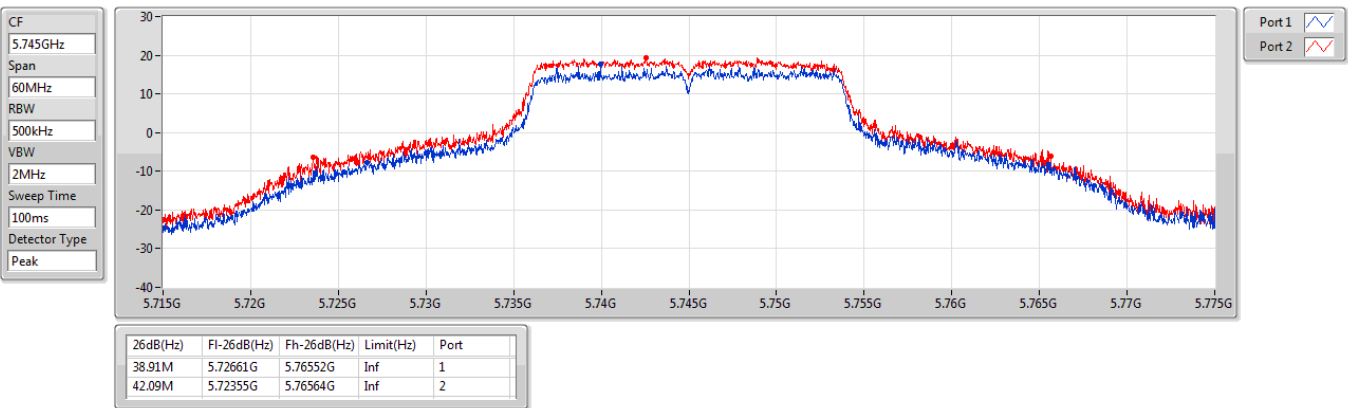

EBW

5720MHz Straddle 5.725-5.85GHz

5.725-5.85GHz_802.11ax HEW20-BF_Nss1,(MCS0)_2TX

EBW

5745MHz

5.725-5.85GHz_802.11ax HEW20-BF_Nss1,(MCS0)_2TX

EBW

5745MHz