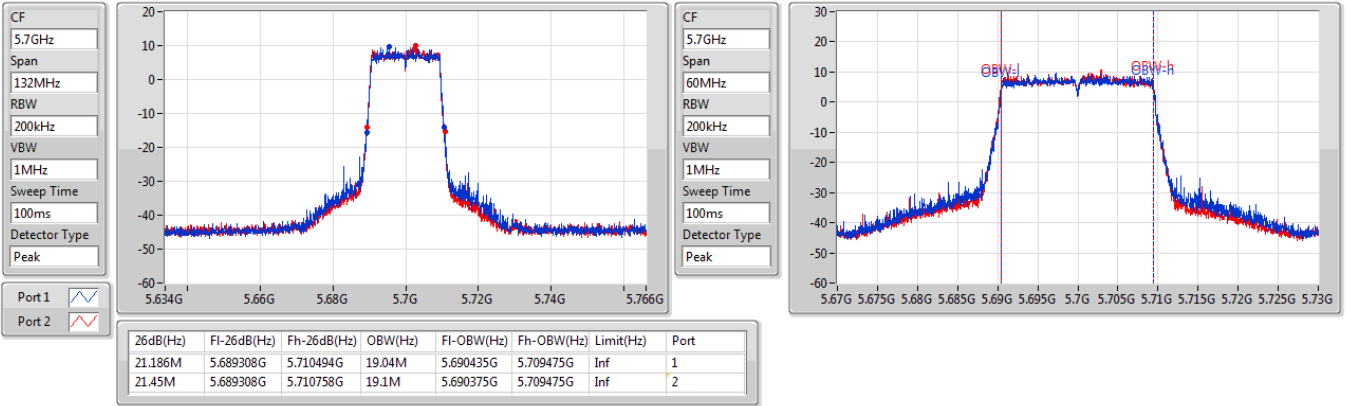

EBW

5500MHz

5.47-5.725GHz_802.11ax HEW20-BF_Nss1,(MCS0)_2TX

EBW

5580MHz

5.47-5.725GHz_802.11ax HEW20-BF_Nss1,(MCS0)_2TX

EBW

5700MHz

5.47-5.725GHz_802.11ax HEW20-BF_Nss1,(MCS0)_2TX

EBW

5720MHz Straddle 5.47-5.725GHz

5.725-5.85GHz_802.11ax HEW20-BF_Nss1,(MCS0)_2TX

EBW

5720MHz Straddle 5.725-5.85GHz

5.725-5.85GHz_802.11ax HEW20-BF_Nss1,(MCS0)_2TX