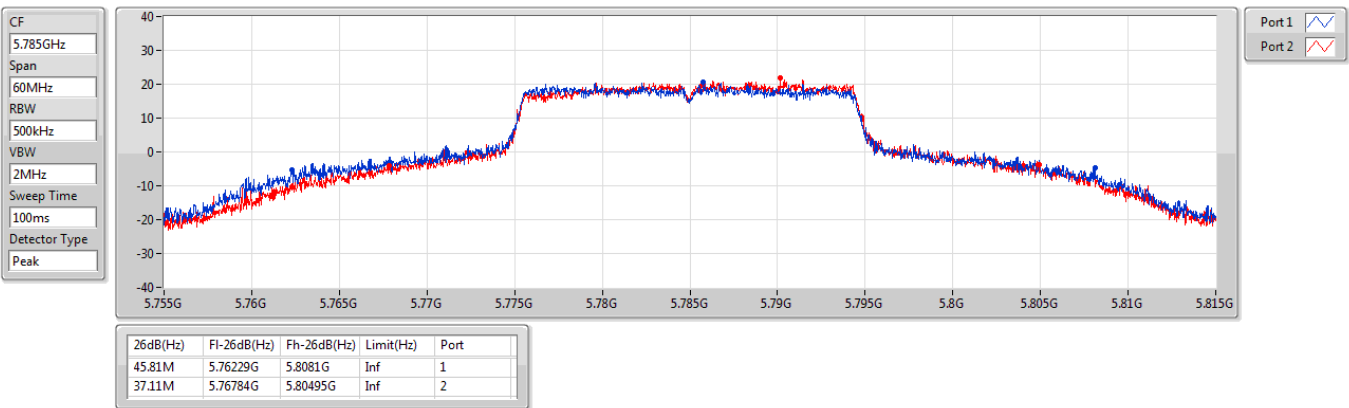

5.725-5.85GHz_802.11ax HEW20-BF_Nss1,(MCS0)_2TX

EBW

5785MHz

5.725-5.85GHz_802.11ax HEW20-BF_Nss1,(MCS0)_2TX

EBW

5785MHz

5.725-5.85GHz_802.11ax HEW20-BF_Nss1,(MCS0)_2TX

EBW