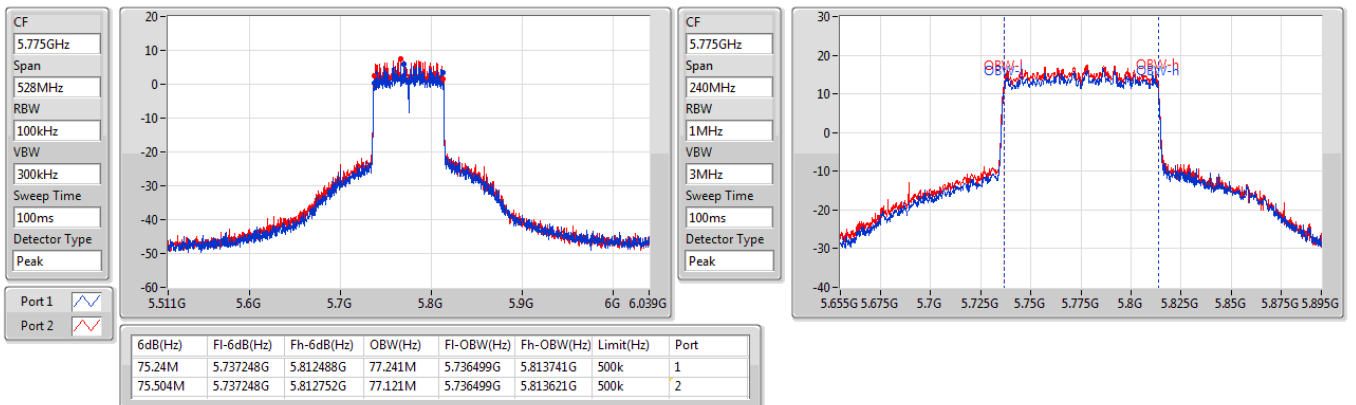

5530MHz

5.47-5.725GHz_802.11ax HEW80_Nss1,(MCS0)_2TX

EBW

5610MHz

5.47-5.725GHz_802.11ax HEW80_Nss1,(MCS0)_2TX

EBW

5690MHz Straddle 5.47-5.725GHz

5.725-5.85GHz_802.11ax HEW80_Nss1,(MCS0)_2TX

EBW

5690MHz Straddle 5.725-5.85GHz

5.725-5.85GHz_802.11ax HEW80_Nss1,(MCS0)_2TX

EBW

5690MHz Straddle 5.725-5.85GHz

5.725-5.85GHz_802.11ax HEW80_Nss1,(MCS0)_2TX

EBW

5775MHz

5.725-5.85GHz_802.11ax HEW80_Nss1,(MCS0)_2TX

EBW

5775MHz

CF
5.775GHz
Span
240MHz
RBW
1MHz
VBW
3MHz
Sweep Time
100ms
Detector Type
Peak

Port 1
Port 2

26dB(Hz)	F1-26dB(Hz)	Fh-26dB(Hz)	Limit(Hz)	Port
95.16M	5.73432G	5.82948G	Inf	1
94.8M	5.7342G	5.829G	Inf	2