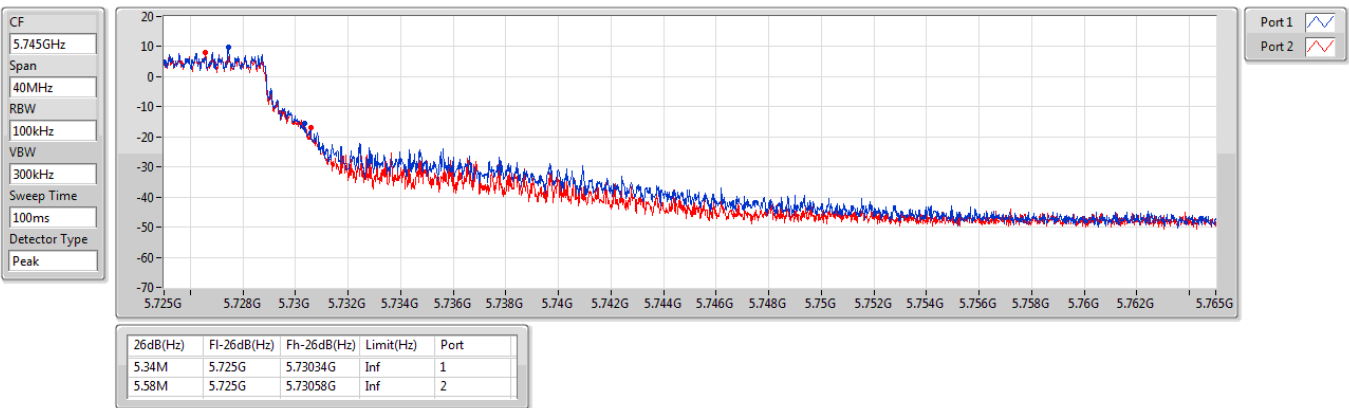

5.725-5.85GHz_802.11ax HEW20-BF_Nss1,(MCS0)_2TX

EBW

5720MHz Straddle 5.725-5.85GHz