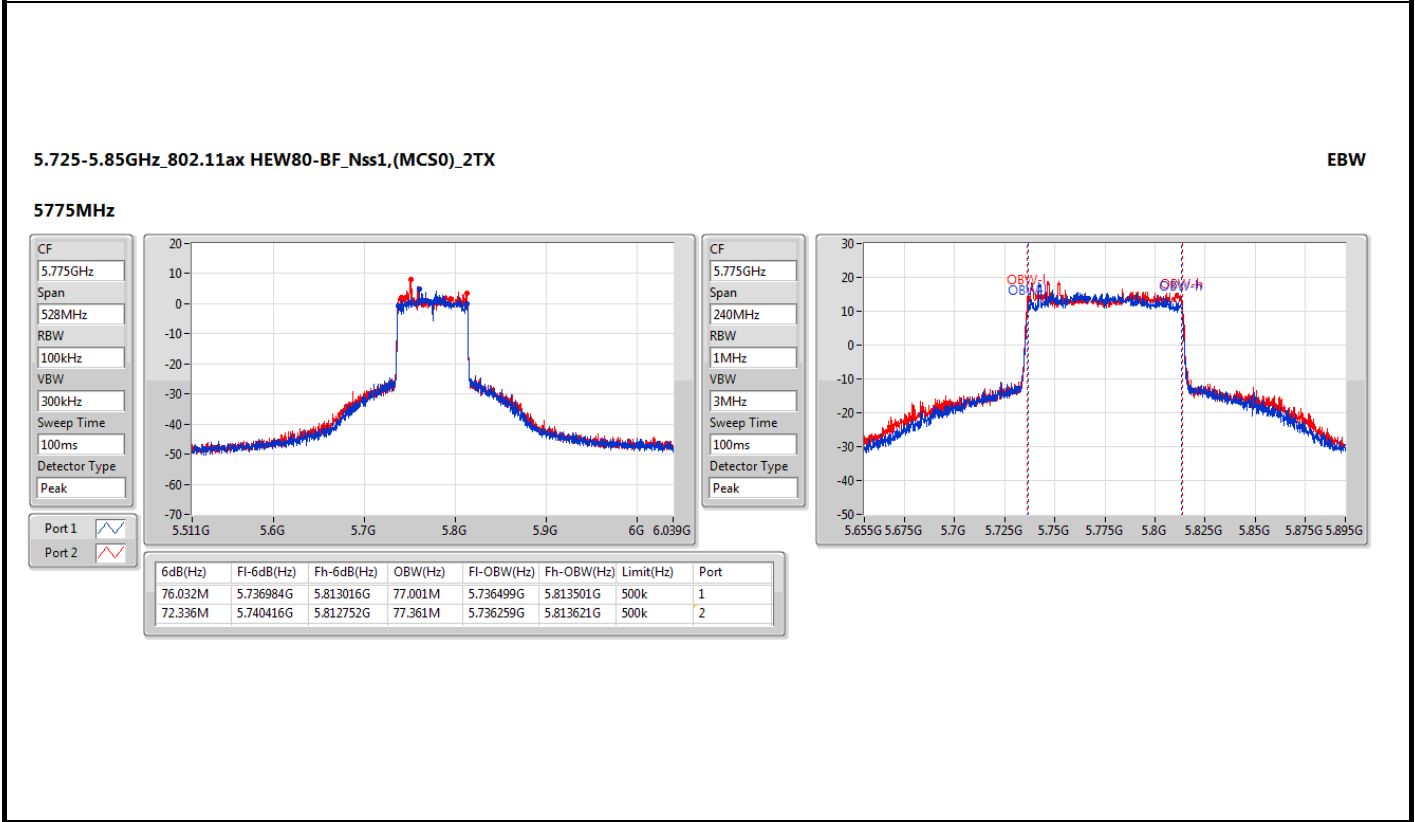

EBW

5610MHz

5.47-5.725GHz_802.11ax HEW80-BF_Nss1,(MCS0)_2TX

EBW

5690MHz Straddle 5.47-5.725GHz

5.725-5.85GHz_802.11ax HEW80-BF_Nss1,(MCS0)_2TX

EBW

5690MHz Straddle 5.725-5.85GHz