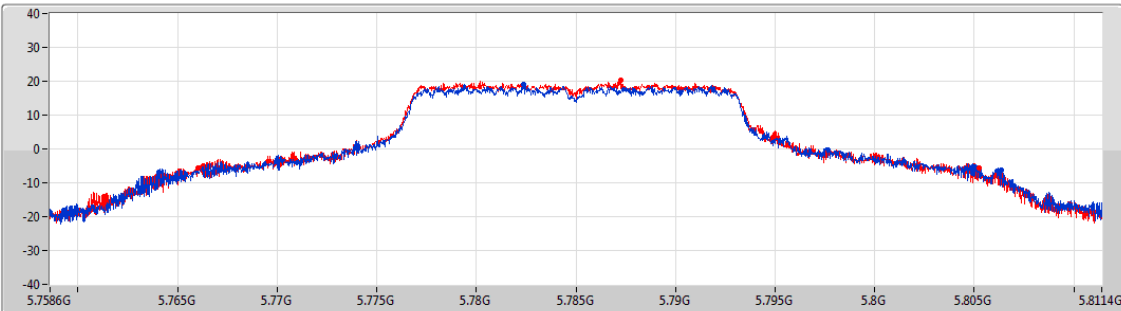

5.725-5.85GHz_802.11a_Nss1,(6Mbps)_2TX

EBW

5745MHz

5.725-5.85GHz_802.11a_Nss1,(6Mbps)_2TX

EBW

5745MHz

5.725-5.85GHz_802.11a_Nss1,(6Mbps)_2TX

EBW

5785MHz

CF: 5.785GHz
 Span: 132MHz
 RBW: 100kHz
 VBW: 300kHz
 Sweep Time: 100ms
 Detector Type: Peak

CF: 5.785GHz
 Span: 52.8MHz
 RBW: 300kHz
 VBW: 1MHz
 Sweep Time: 100ms
 Detector Type: Peak

6dB(Hz)	Fl-6dB(Hz)	Fh-6dB(Hz)	OBW(Hz)	Fl-OBW(Hz)	Fh-OBW(Hz)	Limit(Hz)	Port
16.302M	5.776816G	5.793118G	22.376M	5.774313G	5.796689G	500k	1
16.302M	5.776816G	5.793118G	20.555M	5.774973G	5.795528G	500k	2

5.725-5.85GHz_802.11a_Nss1,(6Mbps)_2TX

EBW

5785MHz

CF: 5.785GHz
 Span: 52.8MHz
 RBW: 500kHz
 VBW: 2MHz
 Sweep Time: 100ms
 Detector Type: Peak

Port 1
 Port 2

26dB(Hz)	Fl-26dB(Hz)	Fh-26dB(Hz)	Limit(Hz)	Port
42.293M	5.764065G	5.806358G	Inf	1
39.204M	5.766018G	5.805222G	Inf	2

5.725-5.85GHz_802.11a_Nss1,(6Mbps)_2TX

EBW

5825MHz

5.725-5.85GHz_802.11a_Nss1,(6Mbps)_2TX

EBW

5825MHz

5.15-5.25GHz_802.11ax_HEW20_Nss1,(MCS0)_2TX

EBW