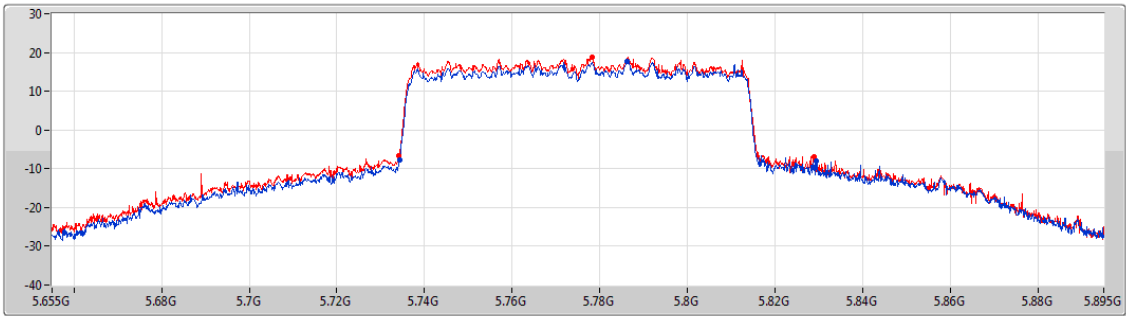

5530MHz

5.47-5.725GHz_802.11ax HEW80_Nss1,(MCS0)_2TX

EBW

5610MHz

5.47-5.725GHz_802.11ax HEW80_Nss1,(MCS0)_2TX

EBW

5690MHz Straddle 5.47-5.725GHz

5.725-5.85GHz_802.11ax HEW80_Nss1,(MCS0)_2TX

EBW

5690MHz Straddle 5.725-5.85GHz

5.725-5.85GHz_802.11ax HEW80_Nss1,(MCS0)_2TX

EBW

5690MHz Straddle 5.725-5.85GHz

5.725-5.85GHz_802.11ax HEW80_Nss1,(MCS0)_2TX

EBW

5775MHz

5.725-5.85GHz_802.11ax HEW80_Nss1,(MCS0)_2TX

EBW

5775MHz

CF
5.775GHz
Span
240MHz
RBW
1MHz
VBW
3MHz
Sweep Time
100ms
Detector Type
Peak

Port 1
Port 2

26dB(Hz)	F1-26dB(Hz)	Fh-26dB(Hz)	Limit(Hz)	Port
95.16M	5.73432G	5.82948G	Inf	1
94.8M	5.7342G	5.829G	Inf	2