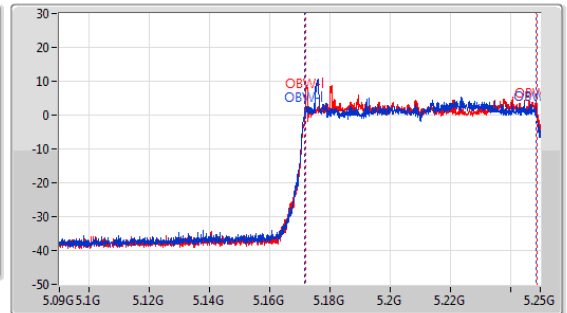

Port 1

Port 2

26dB(Hz)	F1-26dB(Hz)	Fh-26dB(Hz)	OBW(Hz)	F1-OBW(Hz)	Fh-OBW(Hz)	Limit(Hz)	Port
80.56M	5.16944G	5.25G	77.241M	5.171519G	5.248761G	Inf	1
80.08M	5.16992G	5.25G	77.241M	5.171759G	5.249G	Inf	2