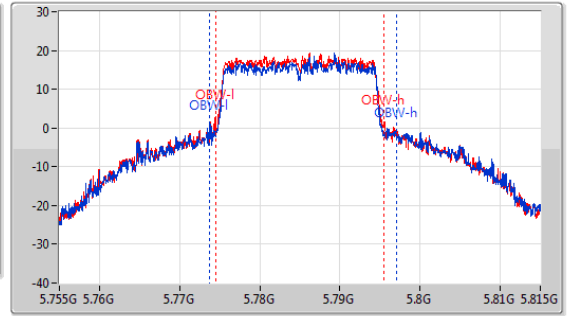

5.725-5.85GHz_802.11ax HEW20_Nss1,(MCS0)_2TX

EBW

5720MHz Straddle 5.725-5.85GHz

5.725-5.85GHz_802.11ax HEW20_Nss1,(MCS0)_2TX

EBW

5745MHz

5.725-5.85GHz_802.11ax HEW20_Nss1,(MCS0)_2TX

EBW

5745MHz

5.725-5.85GHz_802.11ax HEW20_Nss1,(MCS0)_2TX

EBW

5785MHz

CF
5.785GHz
Span
132MHz
RBW
100kHz
VBW
300kHz
Sweep Time
100ms
Detector Type
Peak

CF
5.785GHz
Span
60MHz
RBW
300kHz
VBW
1MHz
Sweep Time
100ms
Detector Type
Peak

6dB(Hz)	Fl-6dB(Hz)	Fh-6dB(Hz)	OBW(Hz)	Fl-OBW(Hz)	Fh-OBW(Hz)	Limit(Hz)	Port
18.216M	5.776222G	5.794438G	23.418M	5.773666G	5.797084G	500k	1
18.81M	5.775562G	5.794372G	21.049M	5.774475G	5.795525G	500k	2

5.725-5.85GHz_802.11ax HEW20_Nss1,(MCS0)_2TX