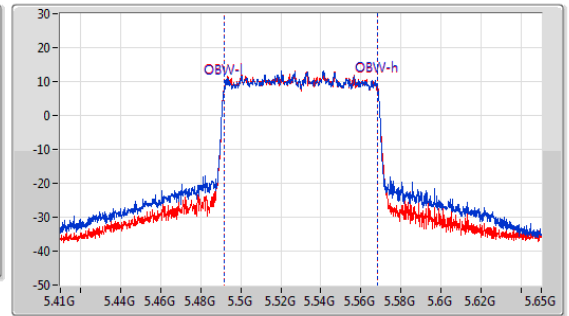

EBW

5755MHz

5.725-5.85GHz_802.11ax HEW40_Nss1,(MCS0)_2TX

EBW

5795MHz

5.725-5.85GHz_802.11ax HEW40_Nss1,(MCS0)_2TX

EBW

5795MHz

5.15-5.25GHz_802.11ax_HEW80_Nss1,(MCS0)_2TX

EBW

5210MHz

5.25-5.35GHz_802.11ax_HEW80_Nss1,(MCS0)_2TX

EBW

5290MHz

5.47-5.725GHz_802.11ax HEW80_Nss1,(MCS0)_2TX

EBW

5530MHz

5.47-5.725GHz_802.11ax HEW80_Nss1,(MCS0)_2TX

EBW

5610MHz

5.47-5.725GHz_802.11ax HEW80_Nss1,(MCS0)_2TX

EBW

5690MHz Straddle 5.47-5.725GHz

5.725-5.85GHz_802.11ax HEW80_Nss1,(MCS0)_2TX