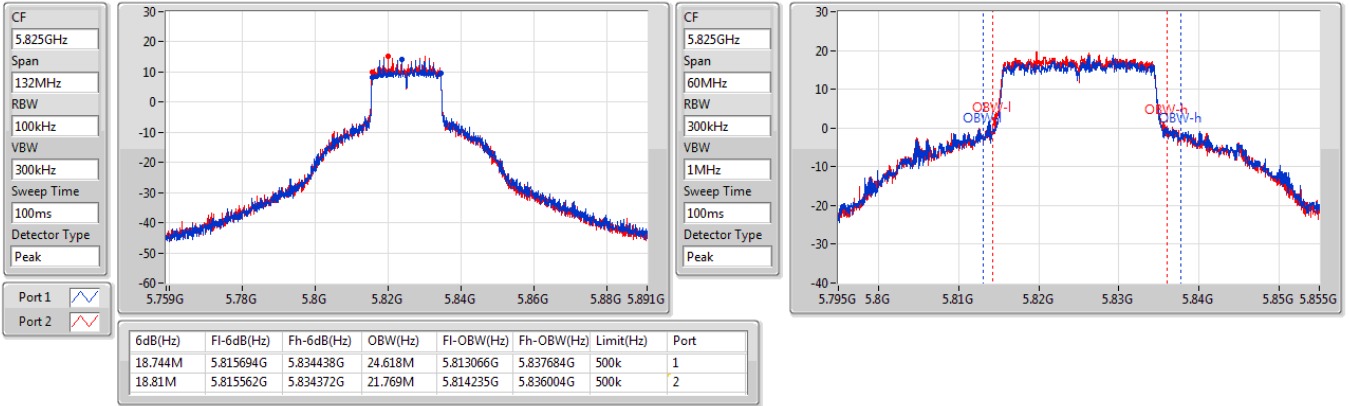

EBW

5785MHz

CF
5.785GHz
Span
60MHz
RBW
500kHz
VBW
2MHz
Sweep Time
100ms
Detector Type
Peak

Port 1
Port 2

26dB(Hz)	Fl-26dB(Hz)	Fh-26dB(Hz)	Limit(Hz)	Port
40.86M	5.76463G	5.80549G	Inf	1
40.62M	5.76469G	5.80531G	Inf	2

5.725-5.85GHz_802.11ax HEW20_Nss1,(MCS0)_2TX

EBW

5825MHz

5.725-5.85GHz_802.11ax HEW20_Nss1,(MCS0)_2TX

EBW

5825MHz

5.15-5.25GHz_802.11ax_HEW40_Nss1,(MCS0)_2TX

EBW