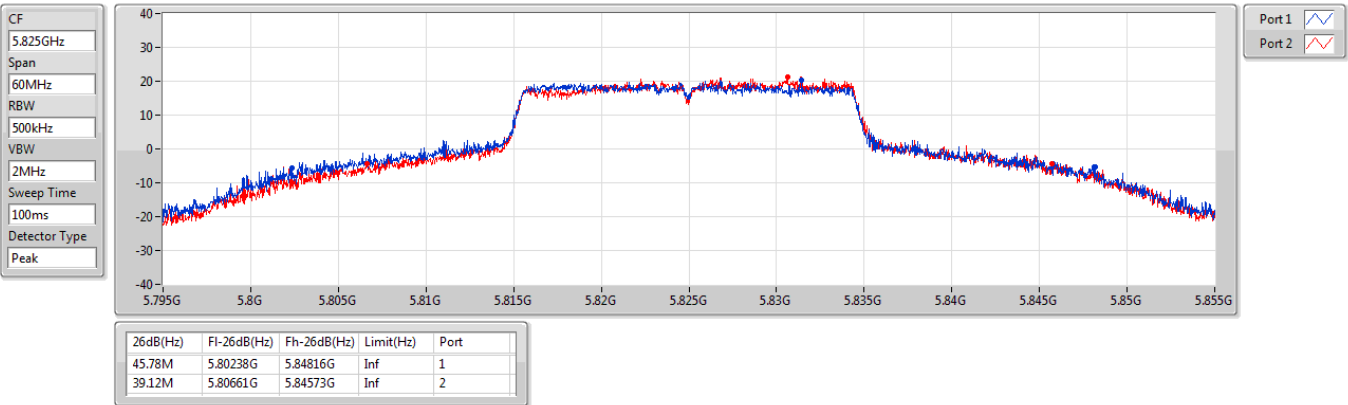

5.725-5.85GHz_802.11ax HEW20-BF_Nss1,(MCS0)_2TX

EBW

5825MHz