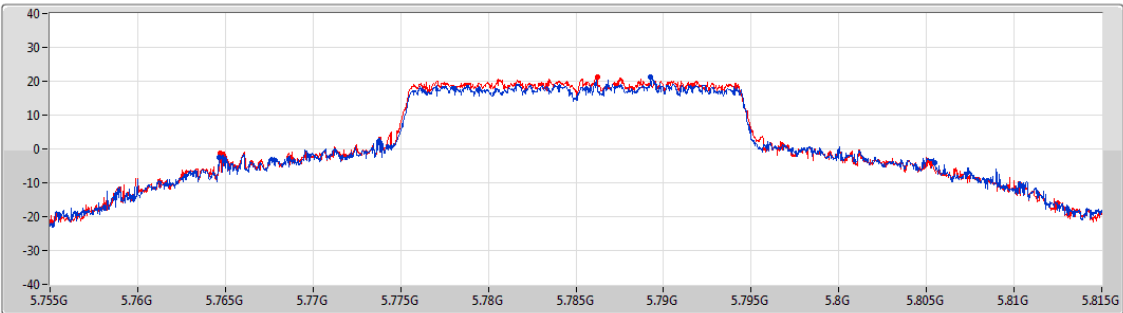

Port 1
Port 2

26dB(Hz)	Fl-26dB(Hz)	Fh-26dB(Hz)	Limit(Hz)	Port
40.86M	5.76463G	5.80549G	Inf	1
40.62M	5.76469G	5.80531G	Inf	2