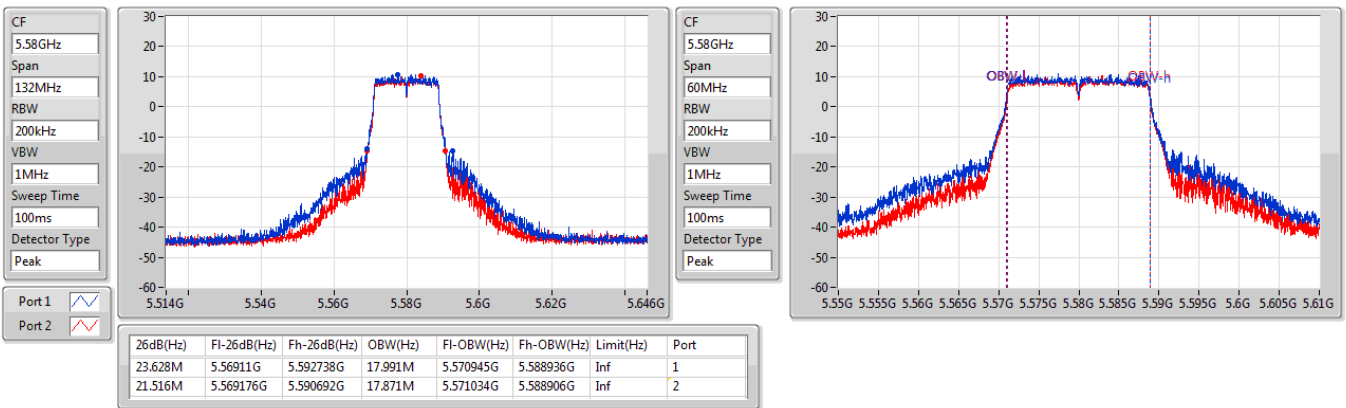

EBW

5500MHz

5.47-5.725GHz_802.11ax HEW20-BF_Nss1,(MCS0)_2TX

EBW

5580MHz

5.47-5.725GHz_802.11ax HEW20-BF_Nss1,(MCS0)_2TX

EBW

5700MHz

5.47-5.725GHz_802.11ax HEW20-BF_Nss1,(MCS0)_2TX

EBW

5720MHz Straddle 5.47-5.725GHz

5.725-5.85GHz_802.11ax HEW20-BF_Nss1,(MCS0)_2TX

EBW

5720MHz Straddle 5.725-5.85GHz

5.725-5.85GHz_802.11ax HEW20-BF_Nss1,(MCS0)_2TX