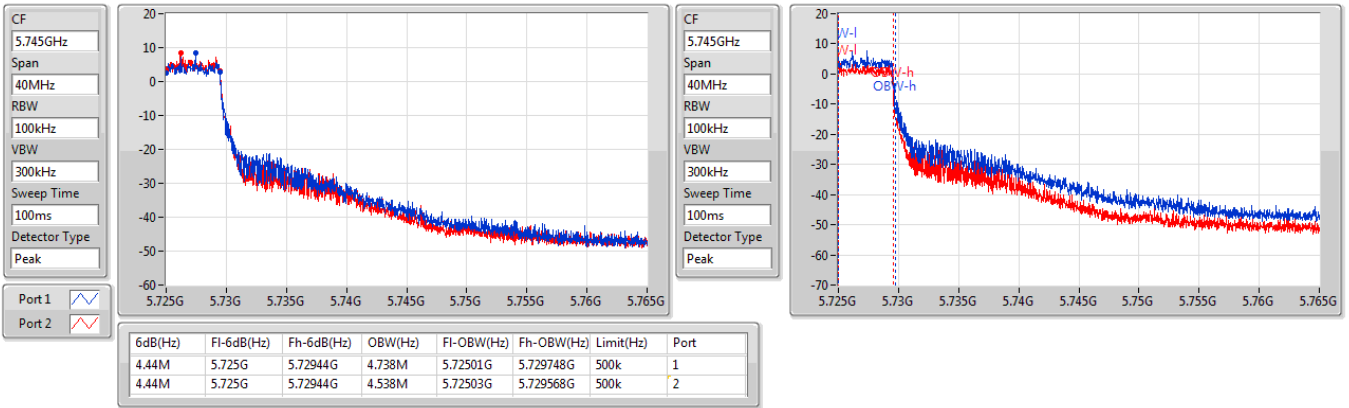

EBW

5700MHz

5.47-5.725GHz_802.11ax HEW20_Nss1,(MCS0)_2TX

EBW

5720MHz Straddle 5.47-5.725GHz

5.725-5.85GHz_802.11ax HEW20_Nss1,(MCS0)_2TX

EBW

5720MHz Straddle 5.725-5.85GHz

5.725-5.85GHz_802.11ax HEW20_Nss1,(MCS0)_2TX

EBW

5720MHz Straddle 5.725-5.85GHz

5.725-5.85GHz_802.11ax HEW20_Nss1,(MCS0)_2TX

EBW

5745MHz

5.725-5.85GHz_802.11ax HEW20_Nss1,(MCS0)_2TX

EBW