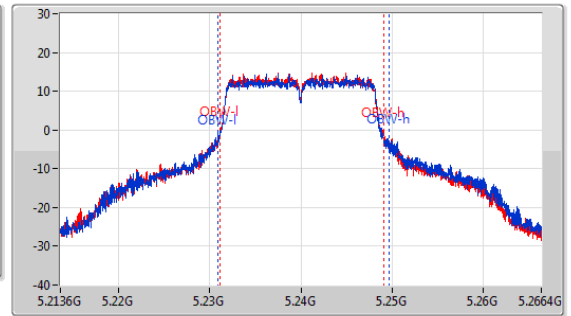

Port X-N dB = Port X 6dB down bandwidth for 5.725-5.85GHz band / 26dB down bandwidth for other band

Port X-OBW = Port X 99% occupied bandwidth

5.15-5.25GHz_802.11a_Nss1,(6Mbps)_2TX

EBW

5180MHz

5.15-5.25GHz_802.11a_Nss1,(6Mbps)_2TX

EBW

5200MHz

5.15-5.25GHz_802.11a_Nss1,(6Mbps)_2TX

EBW

5240MHz

5.25-5.35GHz_802.11a_Nss1,(6Mbps)_2TX

EBW

5260MHz

5.25-5.35GHz_802.11a_Nss1,(6Mbps)_2TX

EBW

5300MHz

5.25-5.35GHz_802.11a_Nss1,(6Mbps)_2TX

EBW

5320MHz

5.47-5.725GHz_802.11a_Nss1,(6Mbps)_2TX

EBW

5500MHz

5.47-5.725GHz_802.11a_Nss1,(6Mbps)_2TX

EBW

5580MHz

5.47-5.725GHz_802.11a_Nss1,(6Mbps)_2TX

EBW

5700MHz

5.47-5.725GHz_802.11a_Nss1,(6Mbps)_2TX