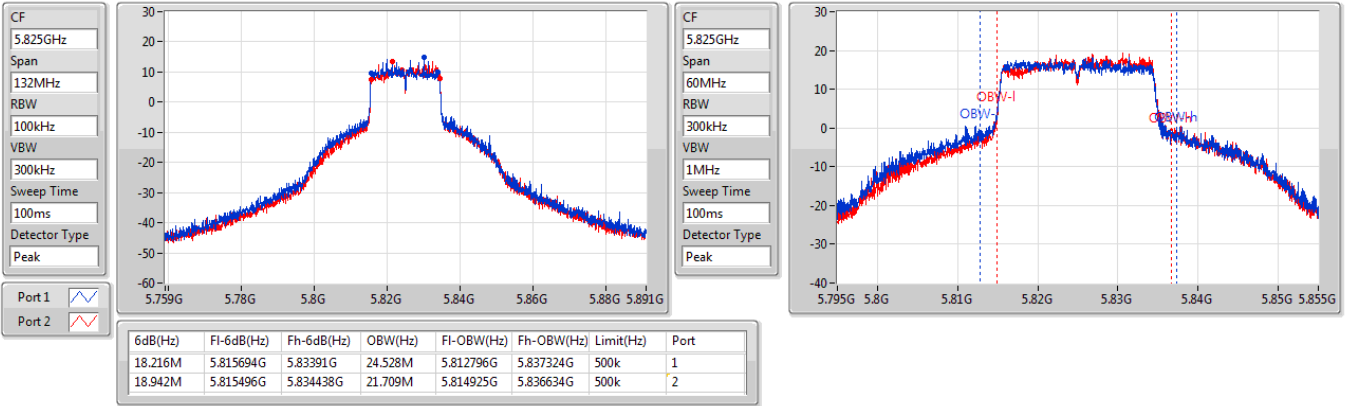

5.725-5.85GHz_802.11ax HEW20-BF_Nss1,(MCS0)_2TX

EBW

5825MHz