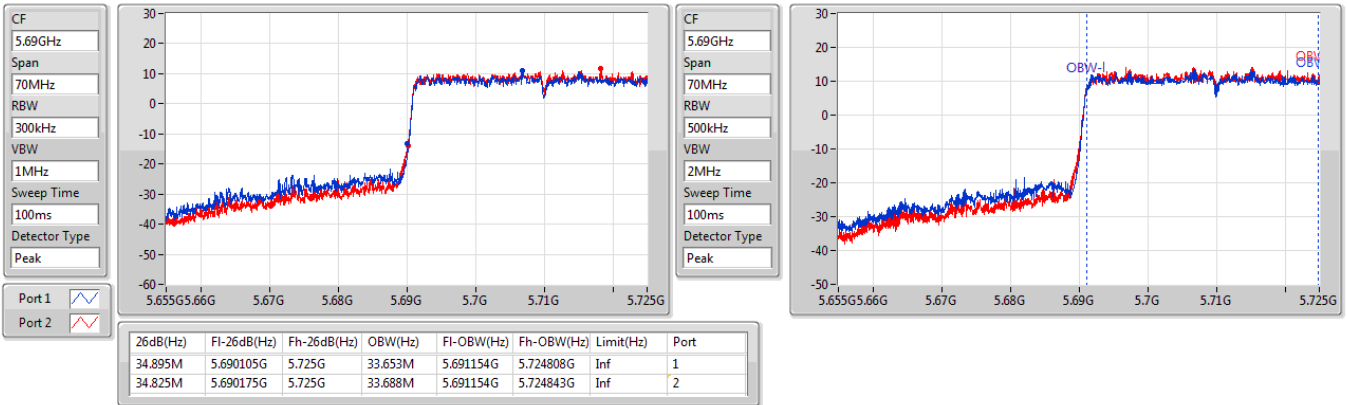

EBW

5590MHz

CF: 5.59GHz
 Span: 264MHz
 RBW: 300kHz
 VBW: 1MHz
 Sweep Time: 100ms
 Detector Type: Peak

CF: 5.59GHz
 Span: 120MHz
 RBW: 500kHz
 VBW: 2MHz
 Sweep Time: 100ms
 Detector Type: Peak

26dB(Hz)	Fl-26dB(Hz)	Fh-26dB(Hz)	OBW(Hz)	Fl-OBW(Hz)	Fh-OBW(Hz)	Limit(Hz)	Port
39.204M	5.570464G	5.609668G	37.541M	5.571169G	5.608711G	Inf	1
39.732M	5.570068G	5.6098G	37.541M	5.571169G	5.608711G	Inf	2

5.47-5.725GHz_802.11ax HEW40_Nss1,(MCS0)_2TX

EBW

5670MHz

5.47-5.725GHz_802.11ax HEW40_Nss1,(MCS0)_2TX

EBW

5710MHz Straddle 5.47-5.725GHz

5.725-5.85GHz_802.11ax HEW40_Nss1,(MCS0)_2TX

EBW