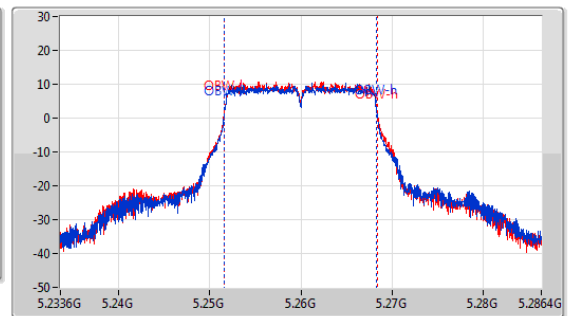

Port X-N dB = Port X 6dB down bandwidth for 5.725-5.85GHz band / 26dB down bandwidth for other band

Port X-OBW = Port X 99% occupied bandwidth

5.15-5.25GHz_802.11a_Nss1,(6Mbps)_2TX

EBW

5180MHz

5.15-5.25GHz_802.11a_Nss1,(6Mbps)_2TX

EBW

5200MHz

5.15-5.25GHz_802.11a_Nss1,(6Mbps)_2TX

EBW

5240MHz

5.25-5.35GHz_802.11a_Nss1,(6Mbps)_2TX

EBW

5260MHz

5.25-5.35GHz_802.11a_Nss1,(6Mbps)_2TX

EBW

5300MHz

5.25-5.35GHz_802.11a_Nss1,(6Mbps)_2TX

EBW

5320MHz

5.47-5.725GHz_802.11a_Nss1,(6Mbps)_2TX

EBW

5500MHz

5.47-5.725GHz_802.11a_Nss1,(6Mbps)_2TX

EBW

5580MHz

5.47-5.725GHz_802.11a_Nss1,(6Mbps)_2TX

EBW

5700MHz

5.47-5.725GHz_802.11a_Nss1,(6Mbps)_2TX