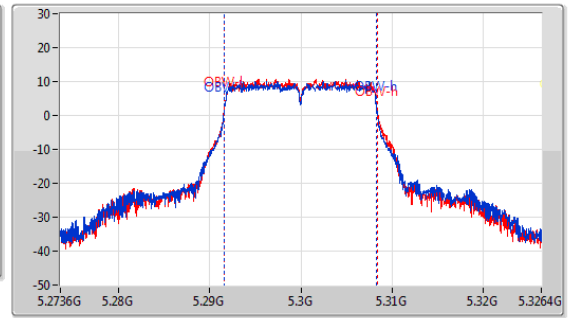

Port X-N dB = Port X 6dB down bandwidth for 5.725-5.85GHz band / 26dB down bandwidth for other band

Port X-OBW = Port X 99% occupied bandwidth

5.15-5.25GHz_802.11a_Nss1,(6Mbps)_2TX

EBW

5180MHz

5.15-5.25GHz_802.11a_Nss1,(6Mbps)_2TX

EBW

5200MHz

5.15-5.25GHz_802.11a_Nss1,(6Mbps)_2TX

EBW

5240MHz

5.25-5.35GHz_802.11a_Nss1,(6Mbps)_2TX

EBW

5260MHz

5.25-5.35GHz_802.11a_Nss1,(6Mbps)_2TX

EBW

5300MHz

5.25-5.35GHz_802.11a_Nss1,(6Mbps)_2TX

EBW

5320MHz

5.47-5.725GHz_802.11a_Nss1,(6Mbps)_2TX

EBW

5500MHz

5.47-5.725GHz_802.11a_Nss1,(6Mbps)_2TX

EBW

5580MHz

5.47-5.725GHz_802.11a_Nss1,(6Mbps)_2TX

EBW

5700MHz

5.47-5.725GHz_802.11a_Nss1,(6Mbps)_2TX