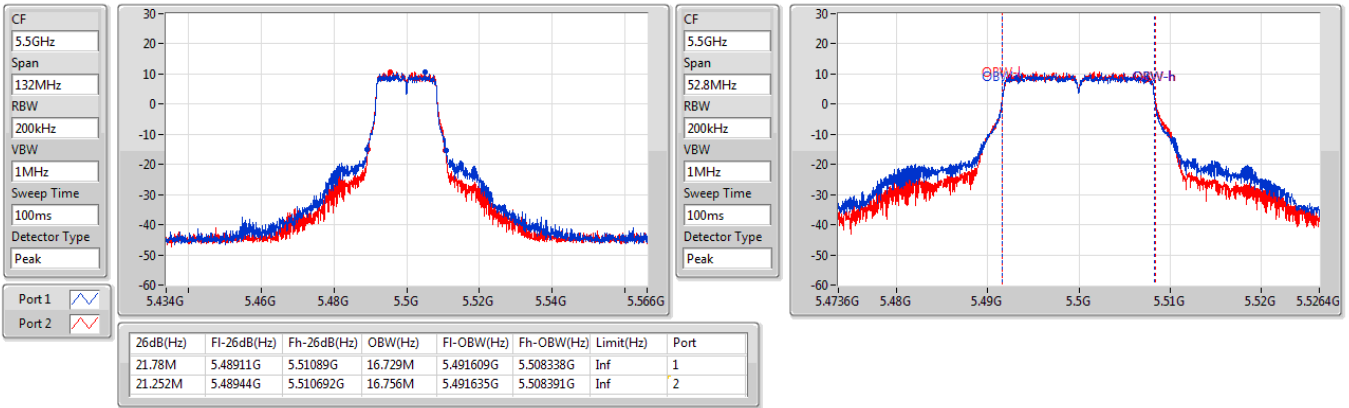

Port X-N dB = Port X 6dB down bandwidth for 5.725-5.85GHz band / 26dB down bandwidth for other band

Port X-OBW = Port X 99% occupied bandwidth

5.15-5.25GHz_802.11a_Nss1,(6Mbps)_2TX

EBW

5180MHz

5.15-5.25GHz_802.11a_Nss1,(6Mbps)_2TX

EBW

5200MHz

5.15-5.25GHz_802.11a_Nss1,(6Mbps)_2TX

EBW

5240MHz

5.25-5.35GHz_802.11a_Nss1,(6Mbps)_2TX

EBW

5260MHz

5.25-5.35GHz_802.11a_Nss1,(6Mbps)_2TX

EBW

5300MHz

5.25-5.35GHz_802.11a_Nss1,(6Mbps)_2TX

EBW

5320MHz

5.47-5.725GHz_802.11a_Nss1,(6Mbps)_2TX

EBW

5500MHz

5.47-5.725GHz_802.11a_Nss1,(6Mbps)_2TX

EBW

5580MHz

5.47-5.725GHz_802.11a_Nss1,(6Mbps)_2TX

EBW

5700MHz

5.47-5.725GHz_802.11a_Nss1,(6Mbps)_2TX