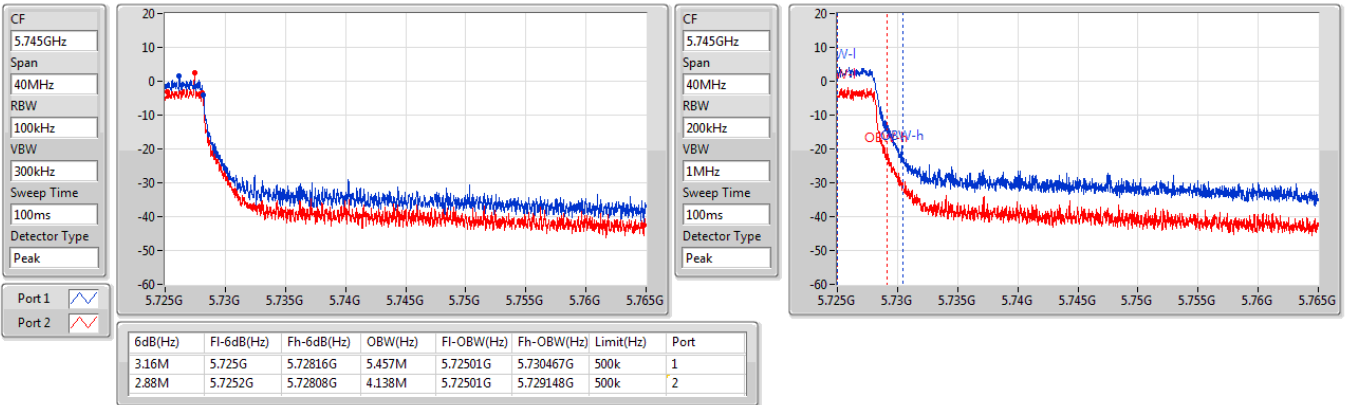

EBW

5610MHz

5.47-5.725GHz_802.11ax HEW80-BF_Nss1,(MCS0)_2TX

EBW

5690MHz Straddle 5.47-5.725GHz

5.725-5.85GHz_802.11ax HEW80-BF_Nss1,(MCS0)_2TX

EBW

5690MHz Straddle 5.725-5.85GHz