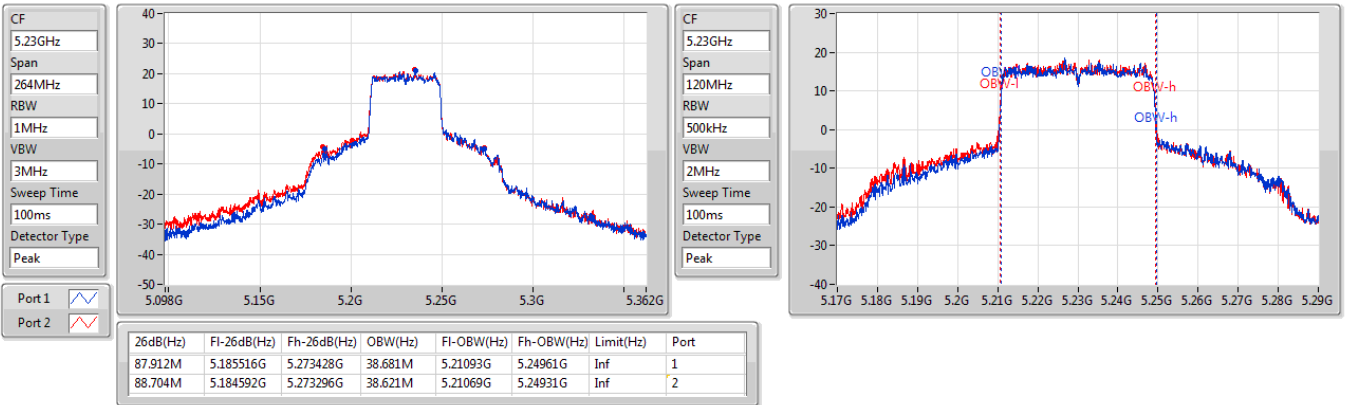

EBW

5785MHz

CF
5.785GHz
Span
60MHz
RBW
500kHz
VBW
2MHz
Sweep Time
100ms
Detector Type
Peak

Port 1
Port 2

26dB(Hz)	Fl-26dB(Hz)	Fh-26dB(Hz)	Limit(Hz)	Port
40.86M	5.76463G	5.80549G	Inf	1
40.62M	5.76469G	5.80531G	Inf	2

5.725-5.85GHz_802.11ax HEW20_Nss1,(MCS0)_2TX

EBW

5825MHz

5.725-5.85GHz_802.11ax HEW20_Nss1,(MCS0)_2TX

EBW

5825MHz

5.15-5.25GHz_802.11ax_HEW40_Nss1,(MCS0)_2TX

EBW

5190MHz

5.15-5.25GHz_802.11ax_HEW40_Nss1,(MCS0)_2TX

EBW

5230MHz

5.25-5.35GHz_802.11ax_HEW40_Nss1,(MCS0)_2TX

EBW

5270MHz

5.25-5.35GHz_802.11ax_HEW40_Nss1,(MCS0)_2TX