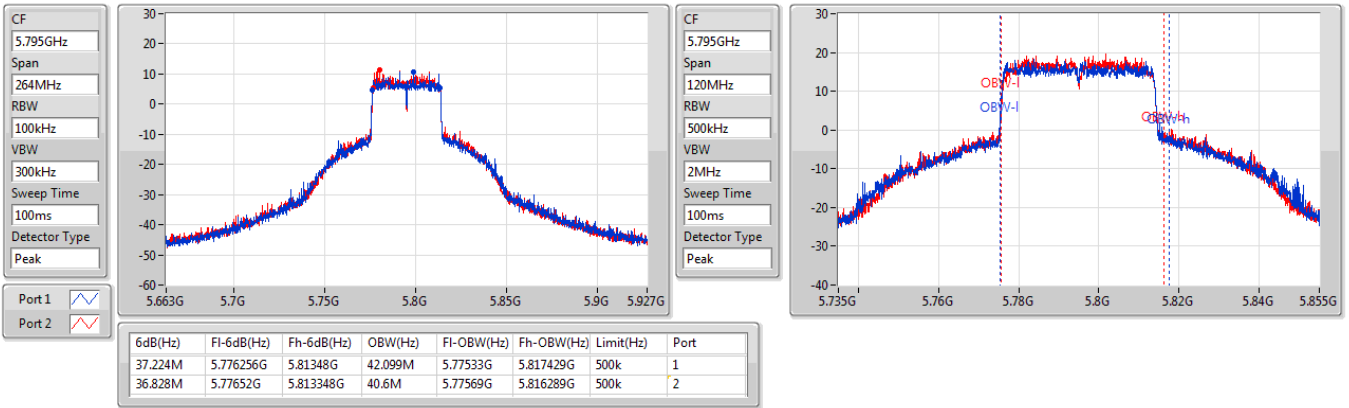

5.725-5.85GHz_802.11ax HEW40-BF_Nss1,(MCS0)_2TX

EBW

5795MHz