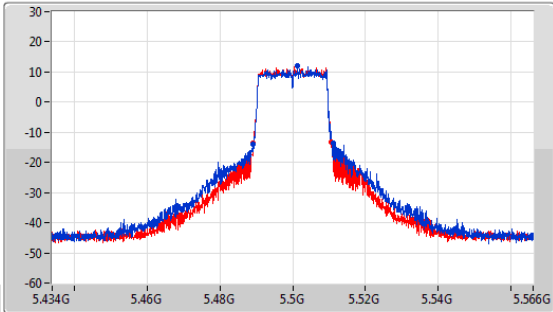

EBW

5300MHz

5.25-5.35GHz_802.11ax_HEW20_Nss1,(MCS0)_2TX

EBW

5320MHz

5.47-5.725GHz_802.11ax HEW20_Nss1,(MCS0)_2TX

EBW

5500MHz

CF: 5.5GHz
 Span: 132MHz
 RBW: 200kHz
 VBW: 1MHz
 Sweep Time: 100ms
 Detector Type: Peak

CF: 5.5GHz
 Span: 60MHz
 RBW: 200kHz
 VBW: 1MHz
 Sweep Time: 100ms
 Detector Type: Peak

26dB(Hz)	Fl-26dB(Hz)	Fh-26dB(Hz)	OBW(Hz)	Fl-OBW(Hz)	Fh-OBW(Hz)	Limit(Hz)	Port
21.912M	5.489242G	5.511154G	19.13M	5.490435G	5.509565G	Inf	1
21.45M	5.489242G	5.510692G	19.04M	5.490435G	5.509475G	Inf	2