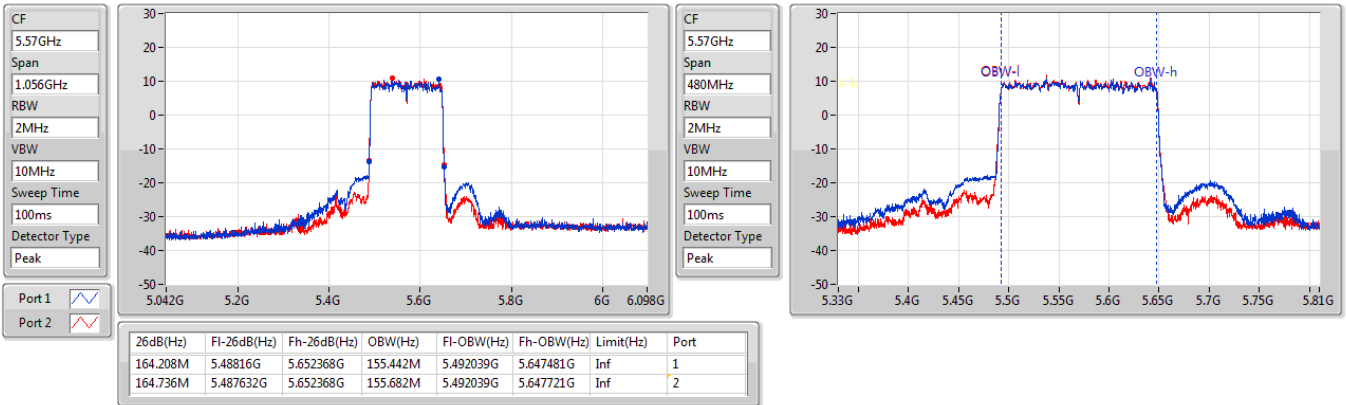

5.15-5.25GHz_802.11ax HEW160_Nss1,(MCS0)_2TX

EBW

5250MHz Straddle 5.15-5.25GHz

CF
5.17GHz
Span
160MHz
RBW
1MHz
VBW
3MHz
Sweep Time
100ms
Detector Type
Peak

Port 1
Port 2

26dB(Hz)	F1-26dB(Hz)	Fh-26dB(Hz)	OBW(Hz)	F1-OBW(Hz)	Fh-OBW(Hz)	Limit(Hz)	Port
80.64M	5.16936G	5.25G	77.081M	5.171759G	5.248841G	Inf	1
81.04M	5.16896G	5.25G	77.001M	5.171679G	5.248681G	Inf	2

CF
5.17GHz
Span
160MHz
RBW
1MHz
VBW
3MHz
Sweep Time
100ms
Detector Type
Peak

5.25-5.35GHz_802.11ax HEW160_Nss1,(MCS0)_2TX

EBW

5250MHz Straddle 5.25-5.35GHz

5.47-5.725GHz_802.11ax HEW160_Nss1,(MCS0)_2TX

EBW

5570MHz

Beamforming mode

Summary

Mode	Max-N dB (Hz)	Max-OBW (Hz)	ITU-Code	Min-N dB (Hz)	Min-OBW (Hz)
5.15-5.25GHz	-	-	-	-	-
802.11ax HEW20-BF_Nss1,(MCS0)_2TX-OFDMA	37.224M	19.34M	19M3D1D	21.516M	18.471M
802.11ax HEW40-BF_Nss1,(MCS0)_2TX-OFDMA	47.256M	37.661M	37M7D1D	39.6M	36.642M
802.11ax HEW80-BF_Nss1,(MCS0)_2TX-OFDMA	81.312M	77.001M	77M0D1D	80.784M	76.882M
802.11ax HEW160-BF_Nss1,(MCS0)_2TX-OFDMA	80.56M	77.241M	77M2D1D	80.08M	77.241M
5.25-5.35GHz	-	-	-	-	-
802.11ax HEW20-BF_Nss1,(MCS0)_2TX-OFDMA	24.882M	17.961M	18M0D1D	21.516M	17.901M
802.11ax HEW40-BF_Nss1,(MCS0)_2TX-OFDMA	40.26M	37.661M	37M7D1D	39.468M	36.522M
802.11ax HEW80-BF_Nss1,(MCS0)_2TX-OFDMA	81.84M	77.121M	77M1D1D	81.312M	77.001M
802.11ax HEW160-BF_Nss1,(MCS0)_2TX-OFDMA	81.28M	77.161M	77M2D1D	80.96M	77.161M
5.47-5.725GHz	-	-	-	-	-
802.11ax HEW20-BF_Nss1,(MCS0)_2TX-OFDMA	23.628M	19.13M	19M1D1D	15.78M	14.003M
802.11ax HEW40-BF_Nss1,(MCS0)_2TX-OFDMA	39.864M	37.721M	37M7D1D	34.825M	33.058M
802.11ax HEW80-BF_Nss1,(MCS0)_2TX-OFDMA	82.368M	77.241M	77M2D1D	75.3M	72.414M
802.11ax HEW160-BF_Nss1,(MCS0)_2TX-OFDMA	164.208M	155.922M	156MD1D	161.568M	155.442M
5.725-5.85GHz	-	-	-	-	-
802.11ax HEW20-BF_Nss1,(MCS0)_2TX-OFDMA	18.942M	24.528M	24M5D1D	3.76M	4.318M
802.11ax HEW40-BF_Nss1,(MCS0)_2TX-OFDMA	37.488M	42.099M	42M1D1D	3.12M	3.618M
802.11ax HEW80-BF_Nss1,(MCS0)_2TX-OFDMA	76.032M	77.361M	77M4D1D	2.88M	4.138M