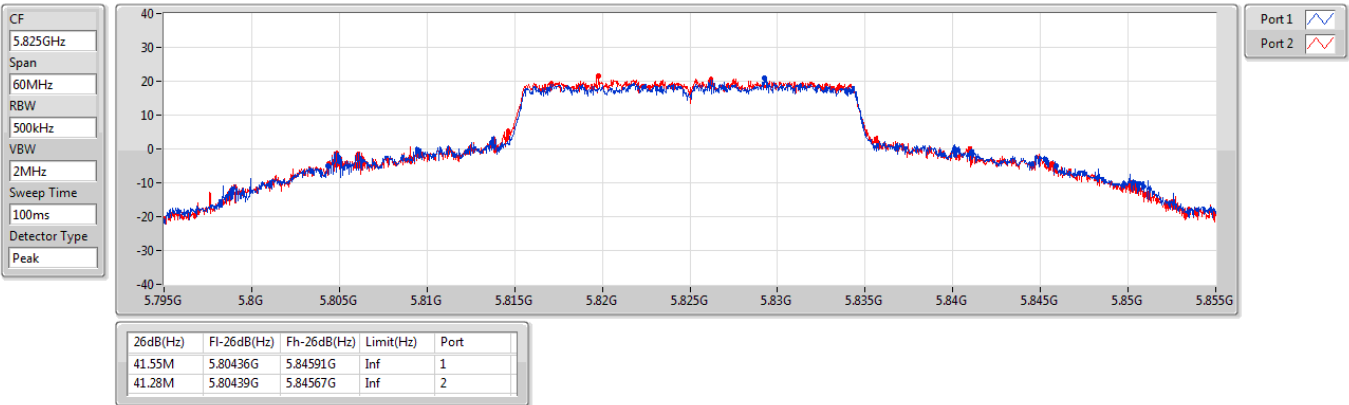

EBW

5785MHz

CF
5.785GHz
Span
60MHz
RBW
500kHz
VBW
2MHz
Sweep Time
100ms
Detector Type
Peak

Port 1
Port 2

26dB(Hz)	Fl-26dB(Hz)	Fh-26dB(Hz)	Limit(Hz)	Port
40.86M	5.76463G	5.80549G	Inf	1
40.62M	5.76469G	5.80531G	Inf	2

5.725-5.85GHz_802.11ax HEW20_Nss1,(MCS0)_2TX

EBW

5825MHz

5.725-5.85GHz_802.11ax HEW20_Nss1,(MCS0)_2TX

EBW

5825MHz

5.15-5.25GHz_802.11ax_HEW40_Nss1,(MCS0)_2TX

EBW

5190MHz

5.15-5.25GHz_802.11ax_HEW40_Nss1,(MCS0)_2TX

EBW

5230MHz

5.25-5.35GHz_802.11ax_HEW40_Nss1,(MCS0)_2TX

EBW

5270MHz

5.25-5.35GHz_802.11ax_HEW40_Nss1,(MCS0)_2TX