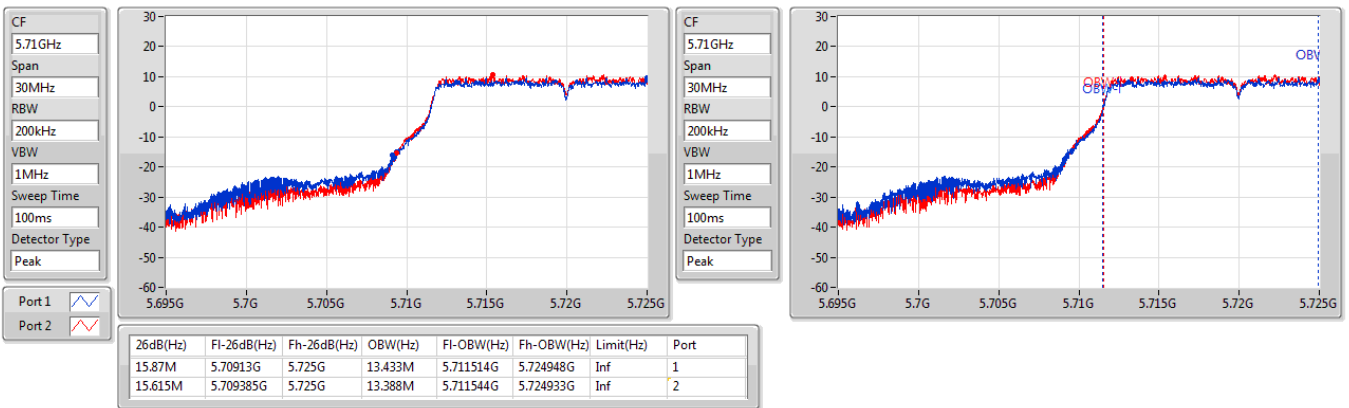

5.25-5.35GHz_802.11a_Nss1,(6Mbps)_2TX

EBW

5300MHz

5.25-5.35GHz_802.11a_Nss1,(6Mbps)_2TX

EBW

5320MHz

5.47-5.725GHz_802.11a_Nss1,(6Mbps)_2TX

EBW

5500MHz

5.47-5.725GHz_802.11a_Nss1,(6Mbps)_2TX

EBW

5580MHz

5.47-5.725GHz_802.11a_Nss1,(6Mbps)_2TX

EBW

5700MHz

5.47-5.725GHz_802.11a_Nss1,(6Mbps)_2TX

EBW

5720MHz Straddle 5.47-5.725GHz

5.725-5.85GHz_802.11a_Nss1,(6Mbps)_2TX

EBW

5720MHz Straddle 5.725-5.85GHz

5.725-5.85GHz_802.11a_Nss1,(6Mbps)_2TX

EBW

5720MHz Straddle 5.725-5.85GHz