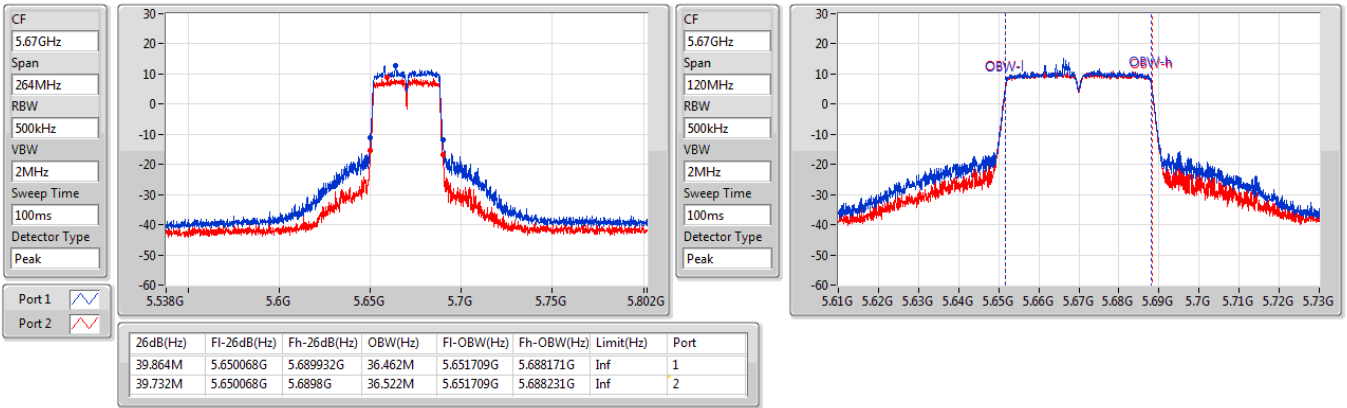

EBW

5510MHz

5.47-5.725GHz_802.11ax HEW40-BF_Nss1,(MCS0)_2TX

EBW

5590MHz

5.47-5.725GHz_802.11ax HEW40-BF_Nss1,(MCS0)_2TX

EBW

5670MHz