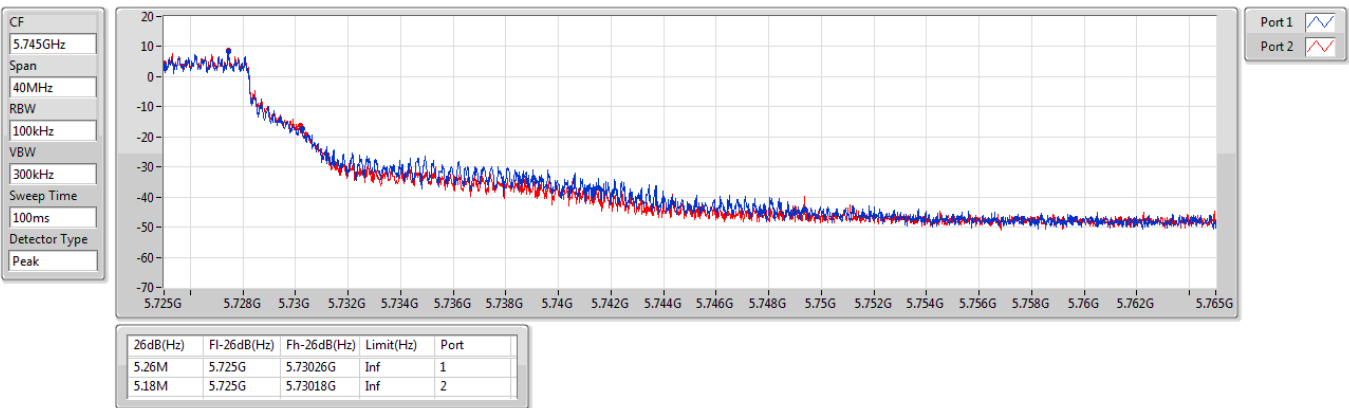

EBW

5720MHz Straddle 5.47-5.725GHz

5.725-5.85GHz_802.11a_Nss1,(6Mbps)_2TX

EBW

5720MHz Straddle 5.725-5.85GHz

5.725-5.85GHz_802.11a_Nss1,(6Mbps)_2TX

EBW

5720MHz Straddle 5.725-5.85GHz

5.725-5.85GHz_802.11a_Nss1,(6Mbps)_2TX

EBW

5745MHz

5.725-5.85GHz_802.11a_Nss1,(6Mbps)_2TX

EBW

5745MHz

5.725-5.85GHz_802.11a_Nss1,(6Mbps)_2TX

EBW