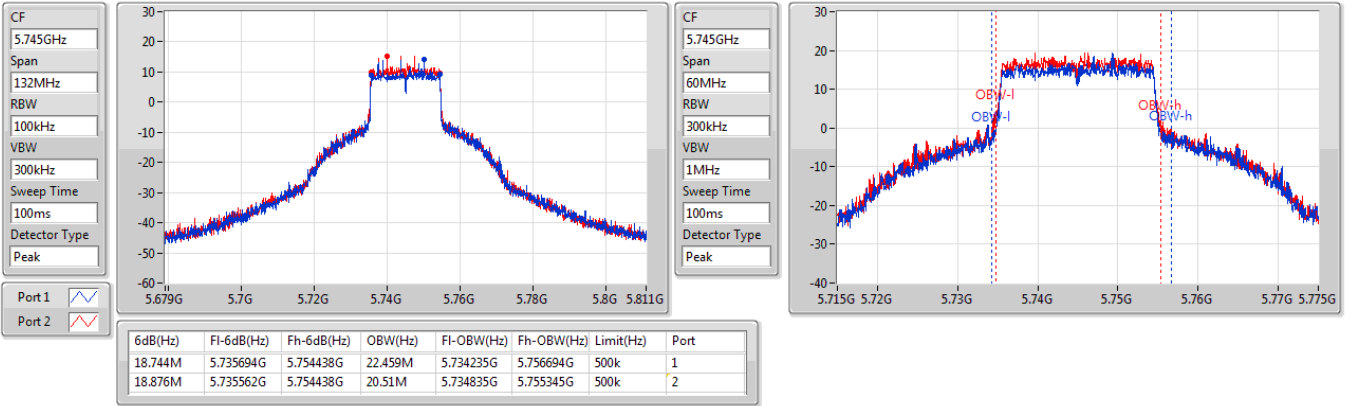

EBW

5700MHz

5.47-5.725GHz_802.11ax HEW20_Nss1,(MCS0)_2TX

EBW

5720MHz Straddle 5.47-5.725GHz

5.725-5.85GHz_802.11ax HEW20_Nss1,(MCS0)_2TX

EBW

5720MHz Straddle 5.725-5.85GHz

5.725-5.85GHz_802.11ax HEW20_Nss1,(MCS0)_2TX

EBW

5720MHz Straddle 5.725-5.85GHz

5.725-5.85GHz_802.11ax HEW20_Nss1,(MCS0)_2TX

EBW

5745MHz

5.725-5.85GHz_802.11ax HEW20_Nss1,(MCS0)_2TX

EBW

5745MHz

5.725-5.85GHz_802.11ax HEW20_Nss1,(MCS0)_2TX

EBW

5785MHz

CF
5.785GHz
Span
132MHz
RBW
100kHz
VBW
300kHz
Sweep Time
100ms
Detector Type
Peak

CF
5.785GHz
Span
60MHz
RBW
300kHz
VBW
1MHz
Sweep Time
100ms
Detector Type
Peak