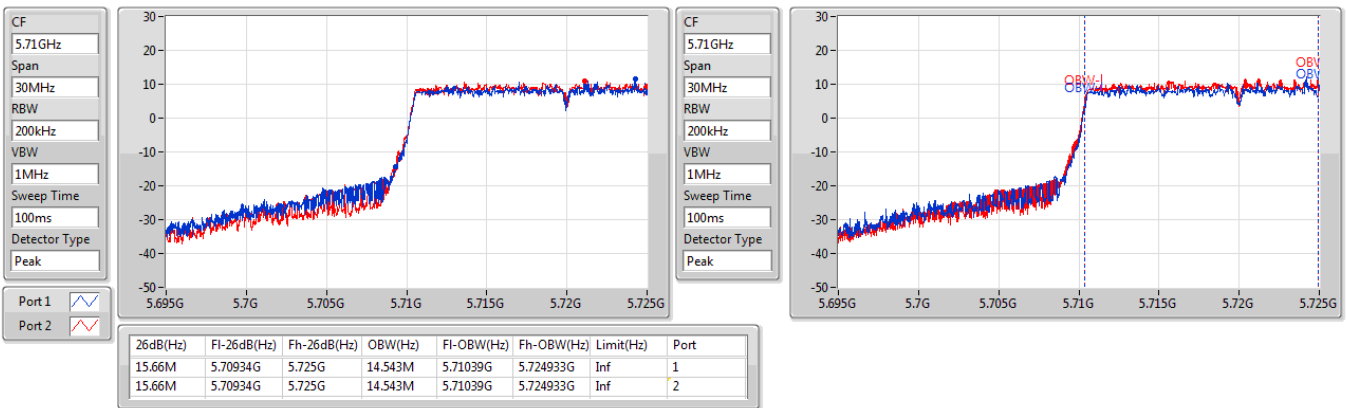

EBW

5700MHz

5.47-5.725GHz_802.11ax HEW20_Nss1,(MCS0)_2TX

EBW

5720MHz Straddle 5.47-5.725GHz

5.725-5.85GHz_802.11ax HEW20_Nss1,(MCS0)_2TX

EBW

5720MHz Straddle 5.725-5.85GHz

5.725-5.85GHz_802.11ax HEW20_Nss1,(MCS0)_2TX

EBW

5720MHz Straddle 5.725-5.85GHz

5.725-5.85GHz_802.11ax HEW20_Nss1,(MCS0)_2TX

EBW

5745MHz

5.725-5.85GHz_802.11ax HEW20_Nss1,(MCS0)_2TX

EBW