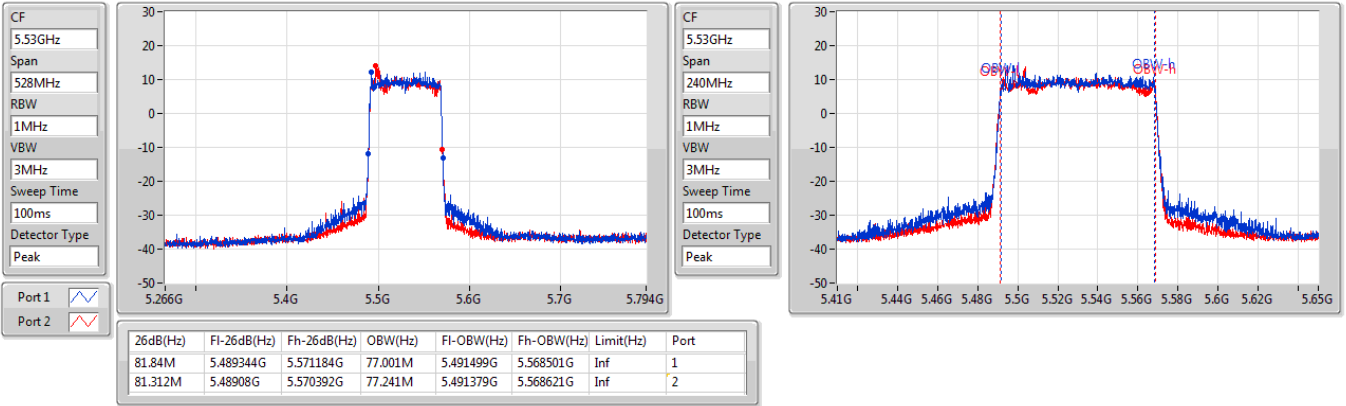

5210MHz

5.25-5.35GHz_802.11ax_HEW80-BF_Nss1,(MCS0)_2TX

EBW

5290MHz

5.47-5.725GHz_802.11ax HEW80-BF_Nss1,(MCS0)_2TX

EBW

5530MHz

5.47-5.725GHz_802.11ax HEW80-BF_Nss1,(MCS0)_2TX