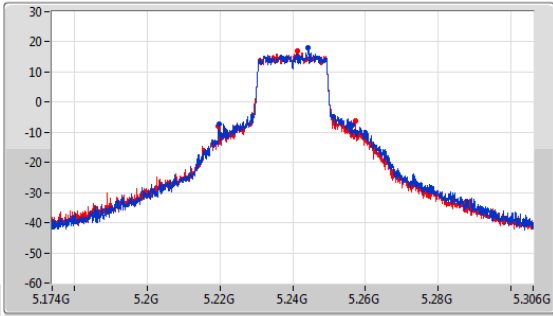

5.725-5.85GHz_802.11a_Nss1,(6Mbps)_2TX

EBW

5825MHz

5.725-5.85GHz_802.11a_Nss1,(6Mbps)_2TX

EBW

5825MHz

5.15-5.25GHz_802.11ax_HEW20_Nss1,(MCS0)_2TX

EBW

5180MHz

5.15-5.25GHz_802.11ax_HEW20_Nss1,(MCS0)_2TX

EBW

5200MHz

5.15-5.25GHz_802.11ax_HEW20_Nss1,(MCS0)_2TX

EBW

5240MHz

CF: 5.24GHz
 Span: 132MHz
 RBW: 300kHz
 VBW: 1MHz
 Sweep Time: 100ms
 Detector Type: Peak
 Port 1: [Waveform icon]
 Port 2: [Waveform icon]

CF: 5.24GHz
 Span: 60MHz
 RBW: 200kHz
 VBW: 1MHz
 Sweep Time: 100ms
 Detector Type: Peak

26dB(Hz)	Fl-26dB(Hz)	Fh-26dB(Hz)	OBW(Hz)	Fl-OBW(Hz)	Fh-OBW(Hz)	Limit(Hz)	Port
36.564M	5.219738G	5.256302G	19.43M	5.230285G	5.249715G	Inf	1
37.554M	5.219672G	5.257226G	19.31M	5.230285G	5.249595G	Inf	2