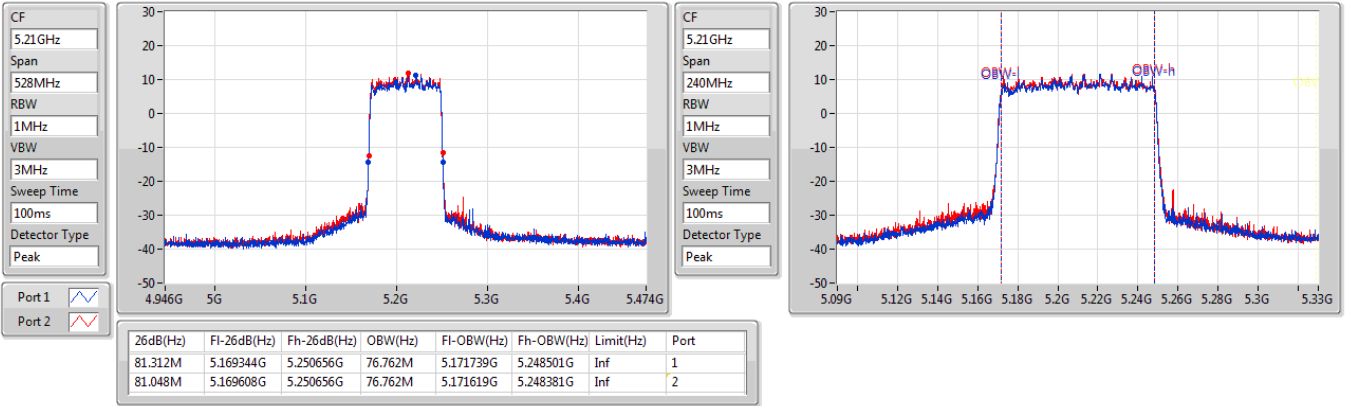

5710MHz Straddle 5.725-5.85GHz

5.725-5.85GHz_802.11ax HEW40_Nss1,(MCS0)_2TX

EBW

5710MHz Straddle 5.725-5.85GHz

5.725-5.85GHz_802.11ax HEW40_Nss1,(MCS0)_2TX

EBW

5755MHz

5.725-5.85GHz_802.11ax HEW40_Nss1,(MCS0)_2TX

EBW

5755MHz

5.725-5.85GHz_802.11ax HEW40_Nss1,(MCS0)_2TX

EBW

5795MHz

5.725-5.85GHz_802.11ax HEW40_Nss1,(MCS0)_2TX

EBW

5795MHz

5.15-5.25GHz_802.11ax_HEW80_Nss1,(MCS0)_2TX

EBW

5210MHz

5.25-5.35GHz_802.11ax_HEW80_Nss1,(MCS0)_2TX

EBW

5290MHz

5.47-5.725GHz_802.11ax HEW80_Nss1,(MCS0)_2TX

EBW