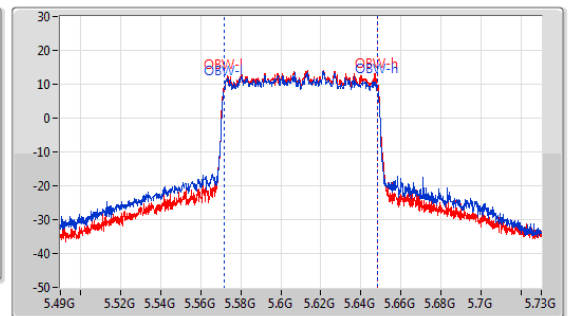

EBW

5755MHz

5.725-5.85GHz_802.11ax HEW40_Nss1,(MCS0)_2TX

EBW

5795MHz

5.725-5.85GHz_802.11ax HEW40_Nss1,(MCS0)_2TX

EBW

5795MHz

5.15-5.25GHz_802.11ax_HEW80_Nss1,(MCS0)_2TX

EBW

5210MHz

5.25-5.35GHz_802.11ax_HEW80_Nss1,(MCS0)_2TX

EBW

5290MHz

5.47-5.725GHz_802.11ax HEW80_Nss1,(MCS0)_2TX

EBW

5530MHz

5.47-5.725GHz_802.11ax HEW80_Nss1,(MCS0)_2TX

EBW

5610MHz

5.47-5.725GHz_802.11ax HEW80_Nss1,(MCS0)_2TX

EBW

5690MHz Straddle 5.47-5.725GHz

5.725-5.85GHz_802.11ax HEW80_Nss1,(MCS0)_2TX