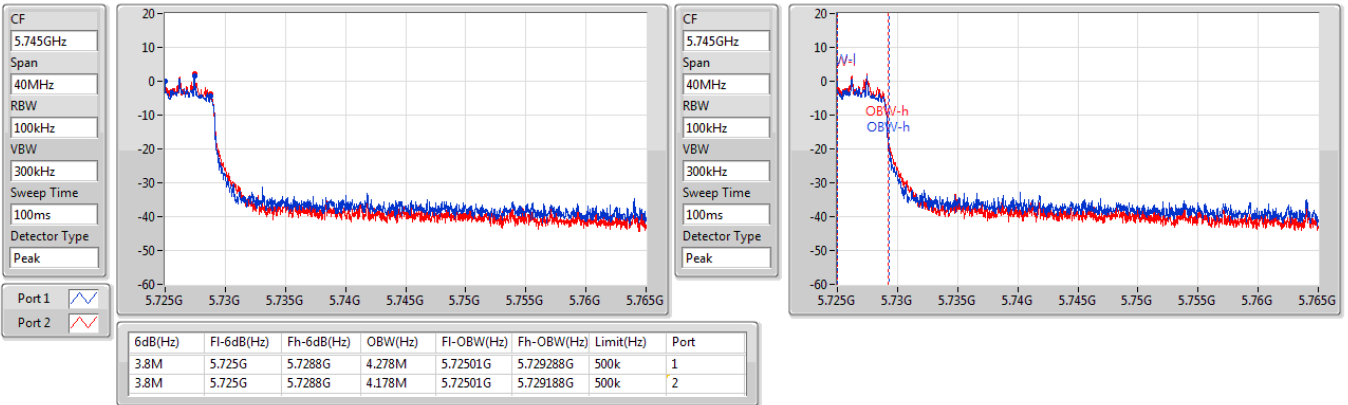

5.15-5.25GHz_802.11ax_HEW80_Nss1,(MCS0)_2TX

EBW

5210MHz

5.25-5.35GHz_802.11ax_HEW80_Nss1,(MCS0)_2TX

EBW

5290MHz

5.47-5.725GHz_802.11ax HEW80_Nss1,(MCS0)_2TX

EBW

5530MHz

5.47-5.725GHz_802.11ax HEW80_Nss1,(MCS0)_2TX

EBW

5610MHz

5.47-5.725GHz_802.11ax HEW80_Nss1,(MCS0)_2TX

EBW

5690MHz Straddle 5.47-5.725GHz

5.725-5.85GHz_802.11ax HEW80_Nss1,(MCS0)_2TX

EBW

5690MHz Straddle 5.725-5.85GHz

5.725-5.85GHz_802.11ax HEW80_Nss1,(MCS0)_2TX

EBW

5690MHz Straddle 5.725-5.85GHz

5.725-5.85GHz_802.11ax HEW80_Nss1,(MCS0)_2TX

EBW

5775MHz