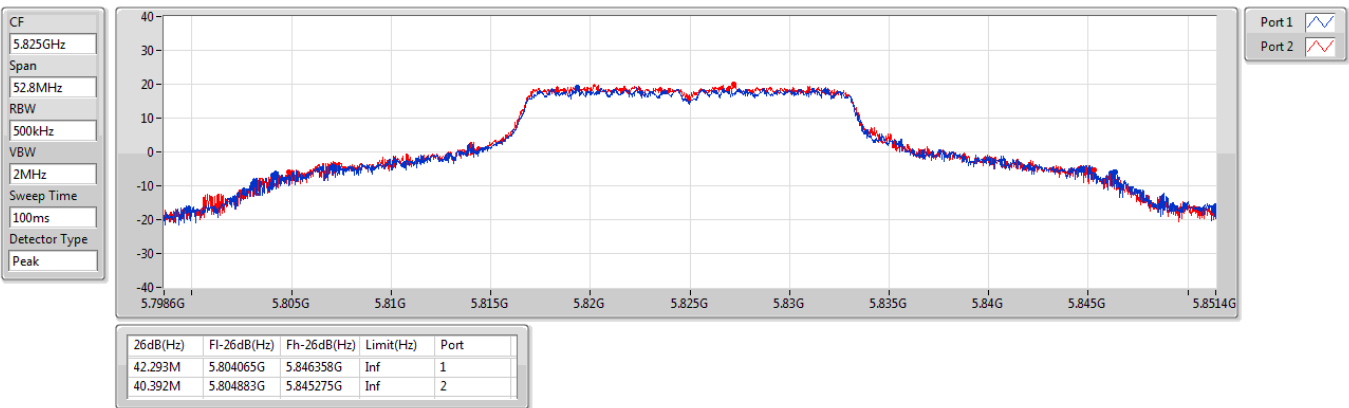

5.725-5.85GHz_802.11a_Nss1,(6Mbps)_2TX

EBW

5785MHz

CF: 5.785GHz
 Span: 52.8MHz
 RBW: 500kHz
 VBW: 2MHz
 Sweep Time: 100ms
 Detector Type: Peak

Port 1
 Port 2

26dB(Hz)	Fl-26dB(Hz)	Fh-26dB(Hz)	Limit(Hz)	Port
42.293M	5.764065G	5.806358G	Inf	1
39.204M	5.766018G	5.805222G	Inf	2

5.725-5.85GHz_802.11a_Nss1,(6Mbps)_2TX

EBW

5825MHz

5.725-5.85GHz_802.11a_Nss1,(6Mbps)_2TX

EBW

5825MHz

5.15-5.25GHz_802.11ax_HEW20_Nss1,(MCS0)_2TX

EBW

5180MHz

5.15-5.25GHz_802.11ax_HEW20_Nss1,(MCS0)_2TX

EBW

5200MHz

5.15-5.25GHz_802.11ax_HEW20_Nss1,(MCS0)_2TX

EBW

5240MHz

CF: 5.24GHz
 Span: 132MHz
 RBW: 300kHz
 VBW: 1MHz
 Sweep Time: 100ms
 Detector Type: Peak
 Port 1: [Waveform icon]
 Port 2: [Waveform icon]