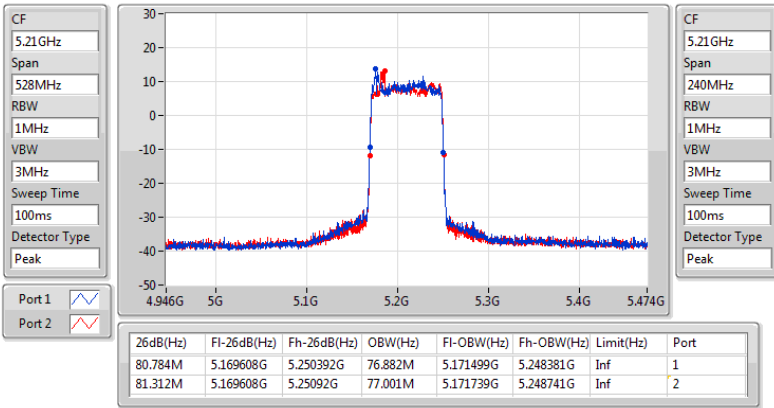

5.15-5.25GHz_802.11ax_HEW80-BF_Nss1,(MCS0)_2TX

EBW

5210MHz