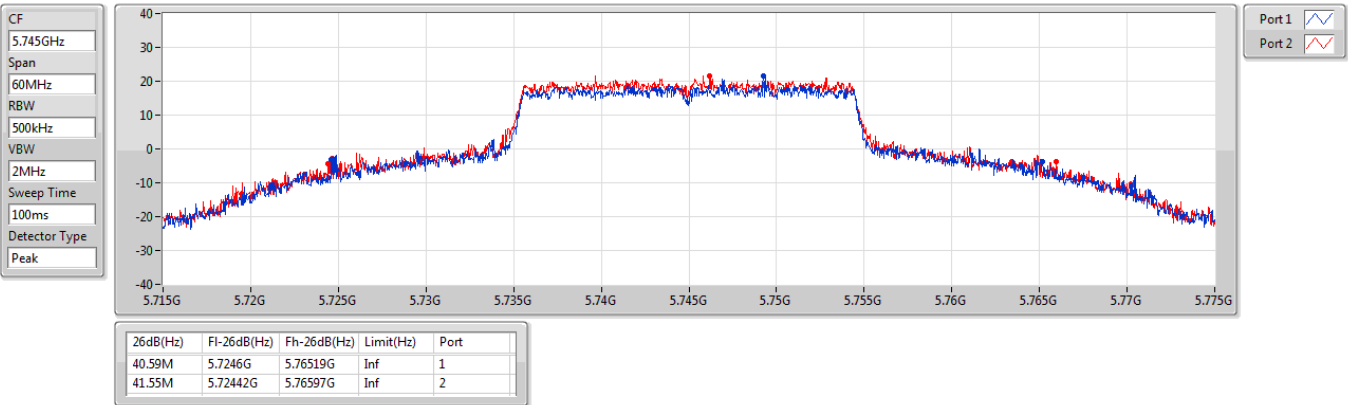

EBW

5700MHz

5.47-5.725GHz_802.11ax HEW20_Nss1,(MCS0)_2TX

EBW

5720MHz Straddle 5.47-5.725GHz

5.725-5.85GHz_802.11ax HEW20_Nss1,(MCS0)_2TX

EBW

5720MHz Straddle 5.725-5.85GHz

5.725-5.85GHz_802.11ax HEW20_Nss1,(MCS0)_2TX

EBW

5720MHz Straddle 5.725-5.85GHz

5.725-5.85GHz_802.11ax HEW20_Nss1,(MCS0)_2TX

EBW

5745MHz

5.725-5.85GHz_802.11ax HEW20_Nss1,(MCS0)_2TX

EBW

5745MHz

5.725-5.85GHz_802.11ax HEW20_Nss1,(MCS0)_2TX

EBW

5785MHz

CF
5.785GHz
Span
132MHz
RBW
100kHz
VBW
300kHz
Sweep Time
100ms
Detector Type
Peak

CF
5.785GHz
Span
60MHz
RBW
300kHz
VBW
1MHz
Sweep Time
100ms
Detector Type
Peak