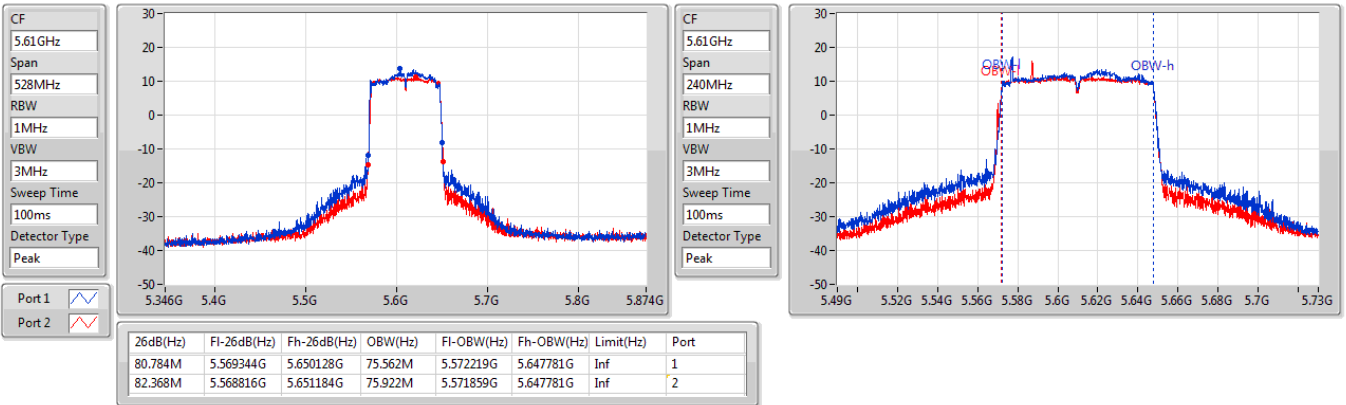

5.47-5.725GHz_802.11ax HEW80-BF_Nss1,(MCS0)_2TX

EBW

5530MHz

5.47-5.725GHz_802.11ax HEW80-BF_Nss1,(MCS0)_2TX

EBW

5610MHz