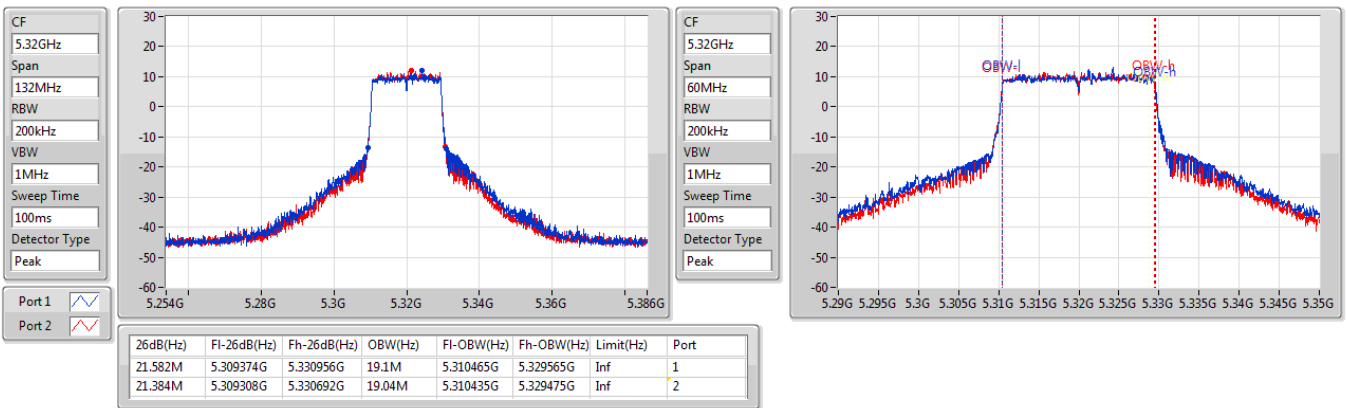

EBW

5300MHz

5.25-5.35GHz_802.11ax_HEW20_Nss1,(MCS0)_2TX

EBW

5320MHz

5.47-5.725GHz_802.11ax HEW20_Nss1,(MCS0)_2TX

EBW

5500MHz

CF: 5.5GHz
 Span: 132MHz
 RBW: 200kHz
 VBW: 1MHz
 Sweep Time: 100ms
 Detector Type: Peak

CF: 5.5GHz
 Span: 60MHz
 RBW: 200kHz
 VBW: 1MHz
 Sweep Time: 100ms
 Detector Type: Peak

26dB(Hz)	Fl-26dB(Hz)	Fh-26dB(Hz)	OBW(Hz)	Fl-OBW(Hz)	Fh-OBW(Hz)	Limit(Hz)	Port
21.912M	5.489242G	5.511154G	19.13M	5.490435G	5.509565G	Inf	1
21.45M	5.489242G	5.510692G	19.04M	5.490435G	5.509475G	Inf	2