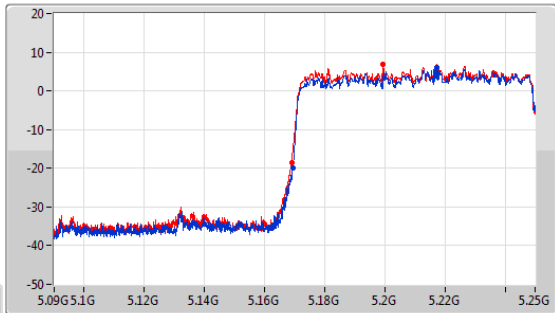

EBW

5690MHz Straddle 5.725-5.85GHz

5.725-5.85GHz_802.11ax HEW80_Nss1,(MCS0)_2TX

EBW

5690MHz Straddle 5.725-5.85GHz

5.725-5.85GHz_802.11ax HEW80_Nss1,(MCS0)_2TX

EBW

5775MHz

5.725-5.85GHz_802.11ax HEW80_Nss1,(MCS0)_2TX

EBW

5775MHz

CF
5.775GHz
Span
240MHz
RBW
1MHz
VBW
3MHz
Sweep Time
100ms
Detector Type
Peak

Port 1
Port 2

26dB(Hz)	F1-26dB(Hz)	Fh-26dB(Hz)	Limit(Hz)	Port
95.16M	5.73432G	5.82948G	Inf	1
94.8M	5.7342G	5.829G	Inf	2

5.15-5.25GHz_802.11ax HEW160_Nss1,(MCS0)_2TX

EBW

5250MHz Straddle 5.15-5.25GHz

CF
5.17GHz
Span
160MHz
RBW
1MHz
VBW
3MHz
Sweep Time
100ms
Detector Type
Peak

Port 1
Port 2

26dB(Hz)	F1-26dB(Hz)	Fh-26dB(Hz)	OBW(Hz)	F1-OBW(Hz)	Fh-OBW(Hz)	Limit(Hz)	Port
80.64M	5.16936G	5.25G	77.081M	5.171759G	5.248841G	Inf	1
81.04M	5.16896G	5.25G	77.001M	5.171679G	5.248681G	Inf	2