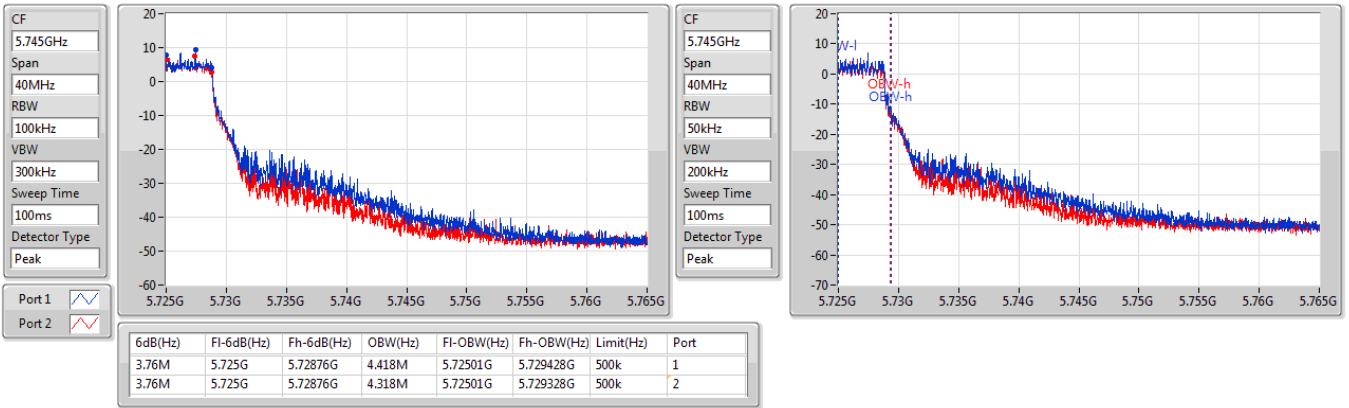

5.47-5.725GHz_802.11ax HEW20-BF_Nss1,(MCS0)_2TX

EBW

5720MHz Straddle 5.47-5.725GHz

5.725-5.85GHz_802.11ax HEW20-BF_Nss1,(MCS0)_2TX

EBW

5720MHz Straddle 5.725-5.85GHz

5.725-5.85GHz_802.11ax HEW20-BF_Nss1,(MCS0)_2TX