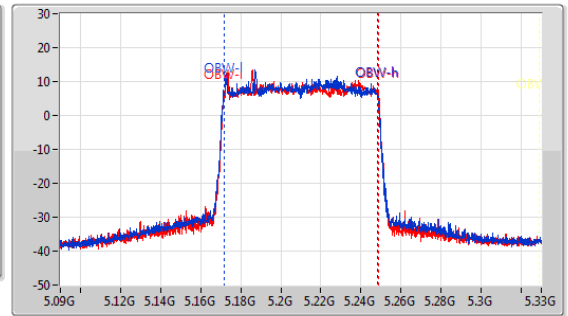

5.15-5.25GHz_802.11ax_HEW80-BF_Nss1,(MCS0)_2TX

EBW

5210MHz