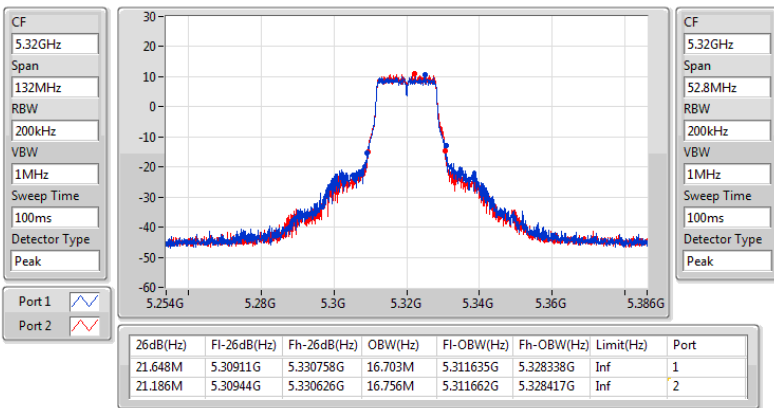

EBW

5200MHz

5.15-5.25GHz_802.11a_Nss1,(6Mbps)_2TX

EBW

5240MHz

5.25-5.35GHz_802.11a_Nss1,(6Mbps)_2TX

EBW

5260MHz

5.25-5.35GHz_802.11a_Nss1,(6Mbps)_2TX

EBW

5300MHz

5.25-5.35GHz_802.11a_Nss1,(6Mbps)_2TX

EBW

5320MHz

5.47-5.725GHz_802.11a_Nss1,(6Mbps)_2TX

EBW

5500MHz

5.47-5.725GHz_802.11a_Nss1,(6Mbps)_2TX

EBW

5580MHz

5.47-5.725GHz_802.11a_Nss1,(6Mbps)_2TX

EBW

5700MHz

5.47-5.725GHz_802.11a_Nss1,(6Mbps)_2TX

EBW

5720MHz Straddle 5.47-5.725GHz

5.725-5.85GHz_802.11a_Nss1,(6Mbps)_2TX

EBW

5720MHz Straddle 5.725-5.85GHz

5.725-5.85GHz_802.11a_Nss1,(6Mbps)_2TX

EBW

5720MHz Straddle 5.725-5.85GHz