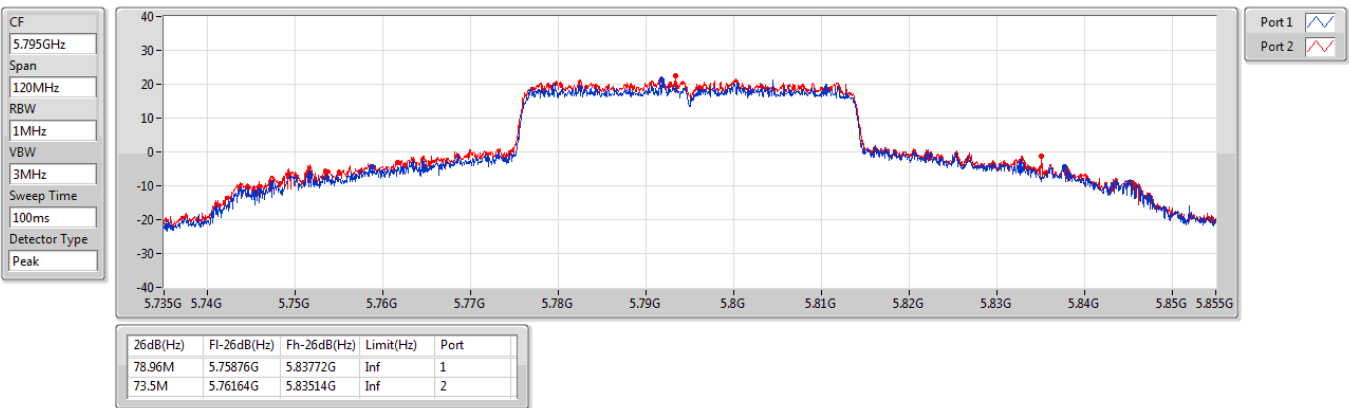

5710MHz Straddle 5.725-5.85GHz

5.725-5.85GHz_802.11ax HEW40_Nss1,(MCS0)_2TX

EBW

5710MHz Straddle 5.725-5.85GHz

5.725-5.85GHz_802.11ax HEW40_Nss1,(MCS0)_2TX

EBW

5755MHz

5.725-5.85GHz_802.11ax HEW40_Nss1,(MCS0)_2TX

EBW

5755MHz

5.725-5.85GHz_802.11ax HEW40_Nss1,(MCS0)_2TX

EBW

5795MHz

5.725-5.85GHz_802.11ax HEW40_Nss1,(MCS0)_2TX

EBW

5795MHz

5.15-5.25GHz_802.11ax_HEW80_Nss1,(MCS0)_2TX

EBW

5210MHz

5.25-5.35GHz_802.11ax_HEW80_Nss1,(MCS0)_2TX

EBW

5290MHz

5.47-5.725GHz_802.11ax HEW80_Nss1,(MCS0)_2TX

EBW