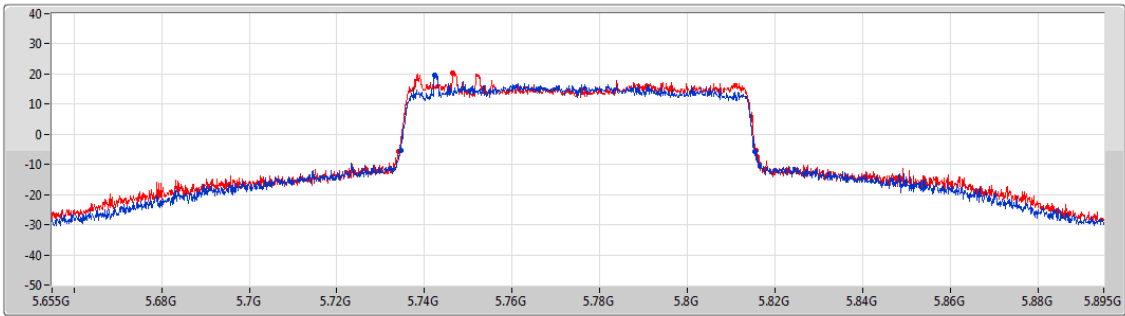

5.725-5.85GHz_802.11ax HEW80-BF_Nss1,(MCS0)_2TX

EBW

5775MHz

CF
5.775GHz

Span
240MHz

RBW
1MHz

VBW
3MHz

Sweep Time
100ms

Detector Type
Peak

Port 1

Port 2

26dB(Hz)	F1-26dB(Hz)	Fh-26dB(Hz)	Limit(Hz)	Port
80.88M	5.73456G	5.81544G	Inf	1
81.48M	5.7342G	5.81568G	Inf	2

5.15-5.25GHz_802.11ax HEW160-BF_Nss1,(MCS0)_2TX

EBW

5250MHz Straddle 5.15-5.25GHz

CF
5.17GHz

Span
160MHz

RBW
1MHz

VBW
3MHz

Sweep Time
100ms

Detector Type
Peak