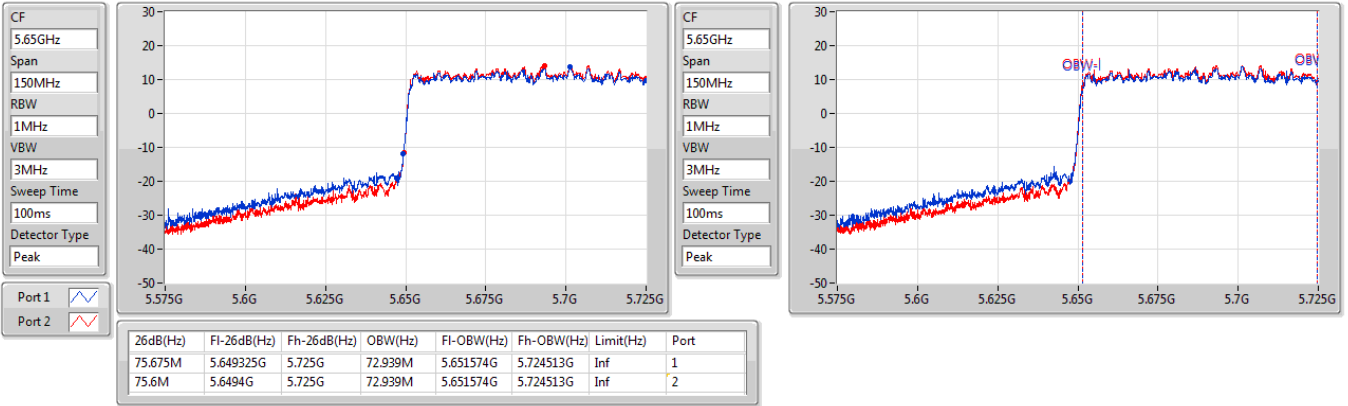

5.15-5.25GHz_802.11ax_HEW80_Nss1,(MCS0)_2TX

EBW

5210MHz

5.25-5.35GHz_802.11ax_HEW80_Nss1,(MCS0)_2TX

EBW

5290MHz

5.47-5.725GHz_802.11ax HEW80_Nss1,(MCS0)_2TX

EBW

5530MHz

5.47-5.725GHz_802.11ax HEW80_Nss1,(MCS0)_2TX

EBW

5610MHz

5.47-5.725GHz_802.11ax HEW80_Nss1,(MCS0)_2TX

EBW

5690MHz Straddle 5.47-5.725GHz

5.725-5.85GHz_802.11ax HEW80_Nss1,(MCS0)_2TX

EBW

5690MHz Straddle 5.725-5.85GHz

5.725-5.85GHz_802.11ax HEW80_Nss1,(MCS0)_2TX

EBW

5690MHz Straddle 5.725-5.85GHz

5.725-5.85GHz_802.11ax HEW80_Nss1,(MCS0)_2TX

EBW

5775MHz