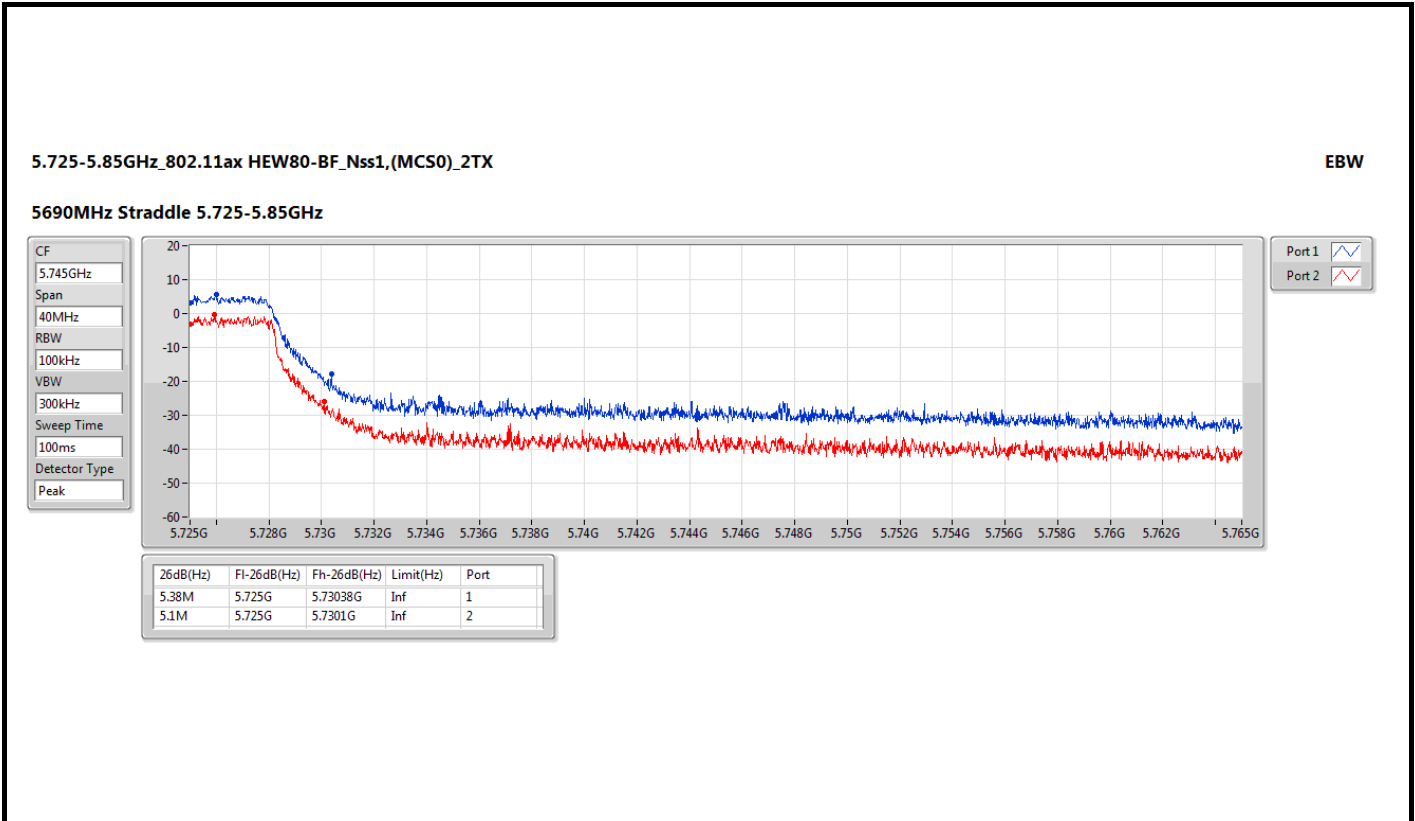

EBW

5610MHz

5.47-5.725GHz_802.11ax HEW80-BF_Nss1,(MCS0)_2TX

EBW

5690MHz Straddle 5.47-5.725GHz

5.725-5.85GHz_802.11ax HEW80-BF_Nss1,(MCS0)_2TX

EBW

5690MHz Straddle 5.725-5.85GHz