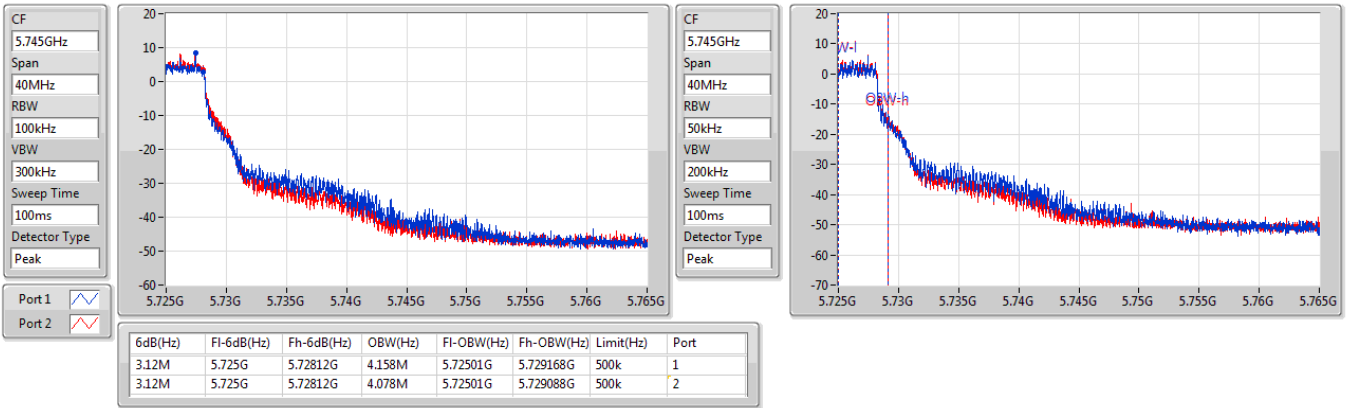

5500MHz

5.47-5.725GHz_802.11a_Nss1,(6Mbps)_2TX

EBW

5580MHz

5.47-5.725GHz_802.11a_Nss1,(6Mbps)_2TX

EBW

5700MHz

5.47-5.725GHz_802.11a_Nss1,(6Mbps)_2TX

EBW

5720MHz Straddle 5.47-5.725GHz

5.725-5.85GHz_802.11a_Nss1,(6Mbps)_2TX

EBW

5720MHz Straddle 5.725-5.85GHz

5.725-5.85GHz_802.11a_Nss1,(6Mbps)_2TX

EBW

5720MHz Straddle 5.725-5.85GHz

5.725-5.85GHz_802.11a_Nss1,(6Mbps)_2TX

EBW

5745MHz

5.725-5.85GHz_802.11a_Nss1,(6Mbps)_2TX

EBW

5745MHz

5.725-5.85GHz_802.11a_Nss1,(6Mbps)_2TX

EBW