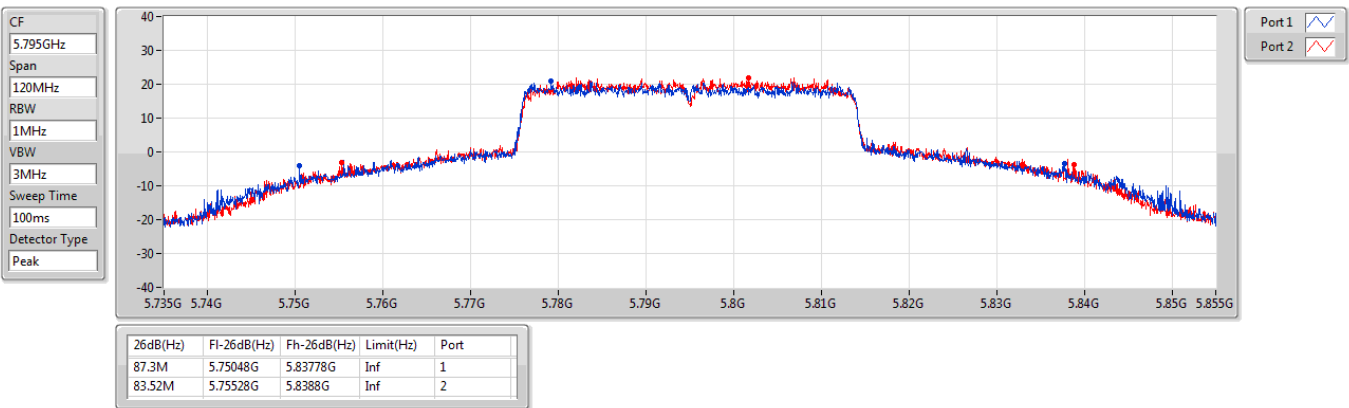

5.725-5.85GHz_802.11ax HEW40-BF_Nss1,(MCS0)_2TX

EBW

5795MHz

5.725-5.85GHz_802.11ax HEW40-BF_Nss1,(MCS0)_2TX

EBW

5795MHz

5.15-5.25GHz_802.11ax_HEW80-BF_Nss1,(MCS0)_2TX

EBW