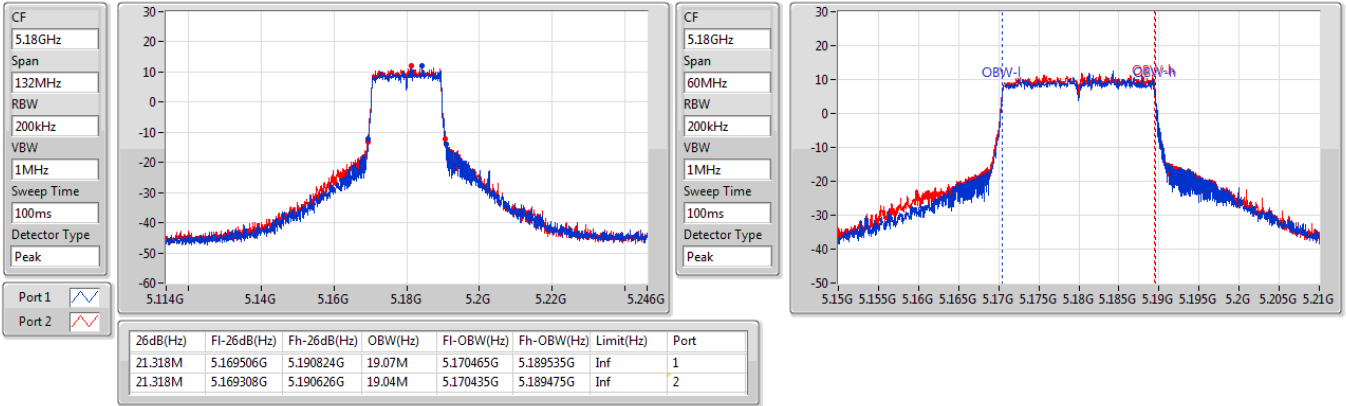

5.725-5.85GHz_802.11a_Nss1,(6Mbps)_2TX

EBW

5785MHz

CF: 5.785GHz
 Span: 52.8MHz
 RBW: 500kHz
 VBW: 2MHz
 Sweep Time: 100ms
 Detector Type: Peak

Port 1
 Port 2

26dB(Hz)	Fl-26dB(Hz)	Fh-26dB(Hz)	Limit(Hz)	Port
42.293M	5.764065G	5.806358G	Inf	1
39.204M	5.766018G	5.805222G	Inf	2

5.725-5.85GHz_802.11a_Nss1,(6Mbps)_2TX

EBW

5825MHz

5.725-5.85GHz_802.11a_Nss1,(6Mbps)_2TX

EBW

5825MHz

5.15-5.25GHz_802.11ax_HEW20_Nss1,(MCS0)_2TX

EBW

5180MHz

5.15-5.25GHz_802.11ax_HEW20_Nss1,(MCS0)_2TX

EBW

5200MHz

5.15-5.25GHz_802.11ax_HEW20_Nss1,(MCS0)_2TX

EBW

5240MHz

CF: 5.24GHz
 Span: 132MHz
 RBW: 300kHz
 VBW: 1MHz
 Sweep Time: 100ms
 Detector Type: Peak
 Port 1: [Waveform icon]
 Port 2: [Waveform icon]