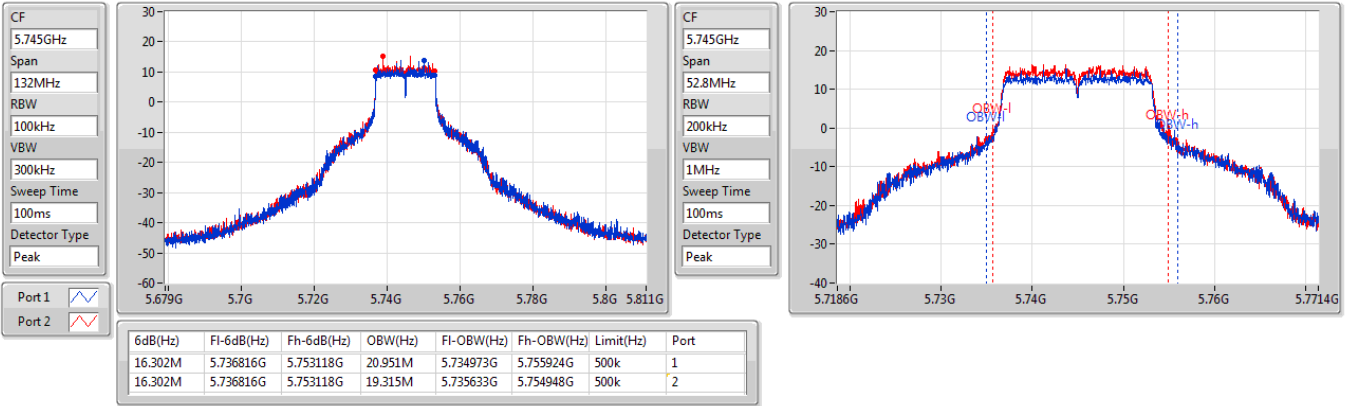

5500MHz

5.47-5.725GHz_802.11a_Nss1,(6Mbps)_2TX

EBW

5580MHz

5.47-5.725GHz_802.11a_Nss1,(6Mbps)_2TX

EBW

5700MHz

5.47-5.725GHz_802.11a_Nss1,(6Mbps)_2TX

EBW

5720MHz Straddle 5.47-5.725GHz

5.725-5.85GHz_802.11a_Nss1,(6Mbps)_2TX

EBW

5720MHz Straddle 5.725-5.85GHz

5.725-5.85GHz_802.11a_Nss1,(6Mbps)_2TX

EBW

5720MHz Straddle 5.725-5.85GHz

5.725-5.85GHz_802.11a_Nss1,(6Mbps)_2TX

EBW

5745MHz

5.725-5.85GHz_802.11a_Nss1,(6Mbps)_2TX

EBW

5745MHz

5.725-5.85GHz_802.11a_Nss1,(6Mbps)_2TX

EBW