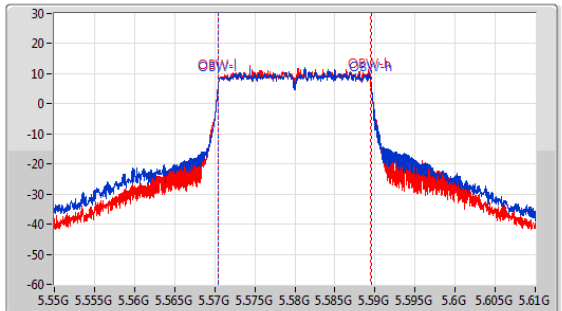

CF: 5.5GHz
 Span: 132MHz
 RBW: 200kHz
 VBW: 1MHz
 Sweep Time: 100ms
 Detector Type: Peak

CF: 5.5GHz
 Span: 60MHz
 RBW: 200kHz
 VBW: 1MHz
 Sweep Time: 100ms
 Detector Type: Peak

26dB(Hz)	Fl-26dB(Hz)	Fh-26dB(Hz)	OBW(Hz)	Fl-OBW(Hz)	Fh-OBW(Hz)	Limit(Hz)	Port
21.912M	5.489242G	5.511154G	19.13M	5.490435G	5.509565G	Inf	1
21.45M	5.489242G	5.510692G	19.04M	5.490435G	5.509475G	Inf	2

5.47-5.725GHz_802.11ax HEW20_Nss1,(MCS0)_2TX

EBW

5580MHz

CF: 5.58GHz
 Span: 132MHz
 RBW: 200kHz
 VBW: 1MHz
 Sweep Time: 100ms
 Detector Type: Peak

CF: 5.58GHz
 Span: 60MHz
 RBW: 200kHz
 VBW: 1MHz
 Sweep Time: 100ms
 Detector Type: Peak

26dB(Hz)	Fl-26dB(Hz)	Fh-26dB(Hz)	OBW(Hz)	Fl-OBW(Hz)	Fh-OBW(Hz)	Limit(Hz)	Port
21.384M	5.569308G	5.590692G	19.13M	5.570435G	5.589565G	Inf	1
21.45M	5.569242G	5.590692G	19.04M	5.570435G	5.589475G	Inf	2

5.47-5.725GHz_802.11ax HEW20_Nss1,(MCS0)_2TX

EBW

5700MHz

5.47-5.725GHz_802.11ax HEW20_Nss1,(MCS0)_2TX

EBW

5720MHz Straddle 5.47-5.725GHz

5.725-5.85GHz_802.11ax HEW20_Nss1,(MCS0)_2TX

EBW

5720MHz Straddle 5.725-5.85GHz