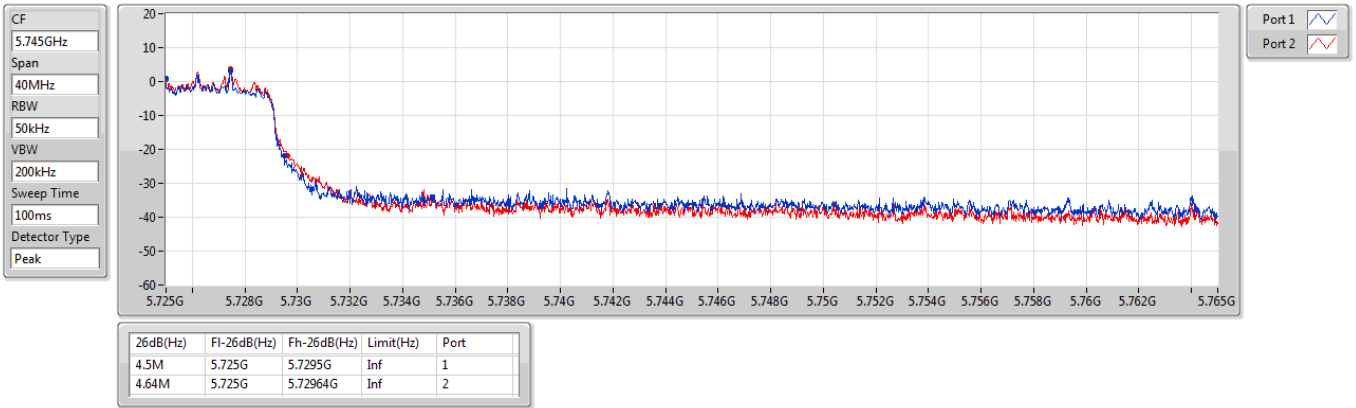

5530MHz

5.47-5.725GHz_802.11ax HEW80_Nss1,(MCS0)_2TX

EBW

5610MHz

5.47-5.725GHz_802.11ax HEW80_Nss1,(MCS0)_2TX

EBW

5690MHz Straddle 5.47-5.725GHz

5.725-5.85GHz_802.11ax HEW80_Nss1,(MCS0)_2TX

EBW

5690MHz Straddle 5.725-5.85GHz

5.725-5.85GHz_802.11ax HEW80_Nss1,(MCS0)_2TX

EBW

5690MHz Straddle 5.725-5.85GHz

5.725-5.85GHz_802.11ax HEW80_Nss1,(MCS0)_2TX

EBW

5775MHz

5.725-5.85GHz_802.11ax HEW80_Nss1,(MCS0)_2TX

EBW

5775MHz

CF
5.775GHz
Span
240MHz
RBW
1MHz
VBW
3MHz
Sweep Time
100ms
Detector Type
Peak

Port 1
Port 2

26dB(Hz)	F1-26dB(Hz)	Fh-26dB(Hz)	Limit(Hz)	Port
95.16M	5.73432G	5.82948G	Inf	1
94.8M	5.7342G	5.829G	Inf	2