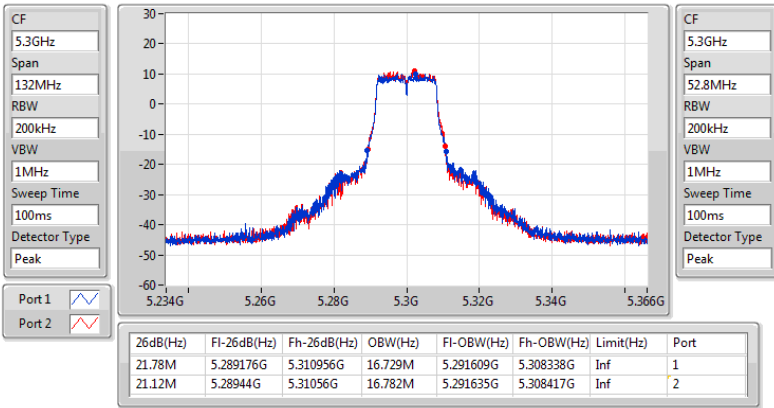

Port X-N dB = Port X 6dB down bandwidth for 5.725-5.85GHz band / 26dB down bandwidth for other band

Port X-OBW = Port X 99% occupied bandwidth

5.15-5.25GHz_802.11a_Nss1,(6Mbps)_2TX

EBW

5180MHz

5.15-5.25GHz_802.11a_Nss1,(6Mbps)_2TX

EBW

5200MHz

5.15-5.25GHz_802.11a_Nss1,(6Mbps)_2TX

EBW

5240MHz

5.25-5.35GHz_802.11a_Nss1,(6Mbps)_2TX

EBW

5260MHz

5.25-5.35GHz_802.11a_Nss1,(6Mbps)_2TX

EBW

5300MHz

5.25-5.35GHz_802.11a_Nss1,(6Mbps)_2TX

EBW

5320MHz

5.47-5.725GHz_802.11a_Nss1,(6Mbps)_2TX

EBW

5500MHz

5.47-5.725GHz_802.11a_Nss1,(6Mbps)_2TX

EBW

5580MHz

5.47-5.725GHz_802.11a_Nss1,(6Mbps)_2TX

EBW

5700MHz

5.47-5.725GHz_802.11a_Nss1,(6Mbps)_2TX