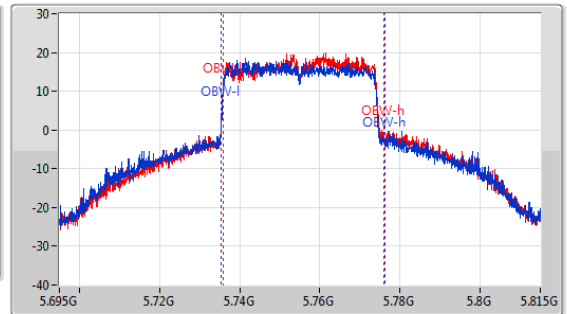

EBW

5710MHz Straddle 5.725-5.85GHz

5.725-5.85GHz_802.11ax HEW40-BF_Nss1,(MCS0)_2TX

EBW

5755MHz

CF: 5.755GHz
 Span: 264MHz
 RBW: 100kHz
 VBW: 300kHz
 Sweep Time: 100ms
 Detector Type: Peak

CF: 5.755GHz
 Span: 120MHz
 RBW: 500kHz
 VBW: 2MHz
 Sweep Time: 100ms
 Detector Type: Peak