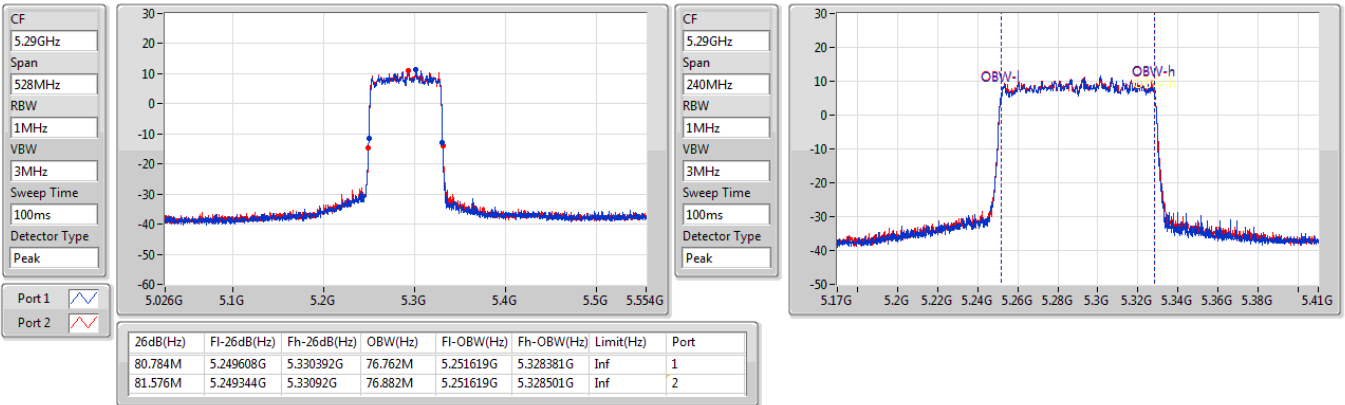

5.15-5.25GHz_802.11ax_HEW80_Nss1,(MCS0)_2TX

EBW

5210MHz

5.25-5.35GHz_802.11ax_HEW80_Nss1,(MCS0)_2TX

EBW

5290MHz

5.47-5.725GHz_802.11ax HEW80_Nss1,(MCS0)_2TX

EBW

5530MHz

5.47-5.725GHz_802.11ax HEW80_Nss1,(MCS0)_2TX

EBW

5610MHz

5.47-5.725GHz_802.11ax HEW80_Nss1,(MCS0)_2TX

EBW

5690MHz Straddle 5.47-5.725GHz

5.725-5.85GHz_802.11ax HEW80_Nss1,(MCS0)_2TX