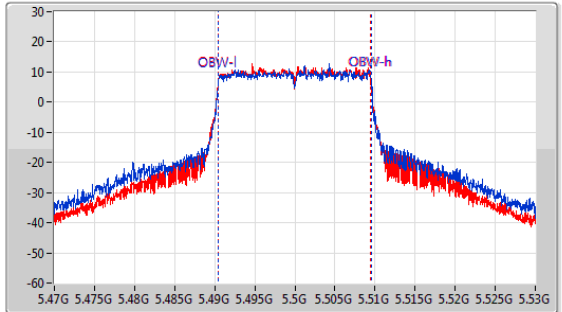

EBW

5300MHz

5.25-5.35GHz_802.11ax_HEW20_Nss1,(MCS0)_2TX

EBW

5320MHz

5.47-5.725GHz_802.11ax HEW20_Nss1,(MCS0)_2TX

EBW

5500MHz

CF: 5.5GHz
 Span: 132MHz
 RBW: 200kHz
 VBW: 1MHz
 Sweep Time: 100ms
 Detector Type: Peak

CF: 5.5GHz
 Span: 60MHz
 RBW: 200kHz
 VBW: 1MHz
 Sweep Time: 100ms
 Detector Type: Peak

26dB(Hz)	Fl-26dB(Hz)	Fh-26dB(Hz)	OBW(Hz)	Fl-OBW(Hz)	Fh-OBW(Hz)	Limit(Hz)	Port
21.912M	5.489242G	5.511154G	19.13M	5.490435G	5.509565G	Inf	1
21.45M	5.489242G	5.510692G	19.04M	5.490435G	5.509475G	Inf	2