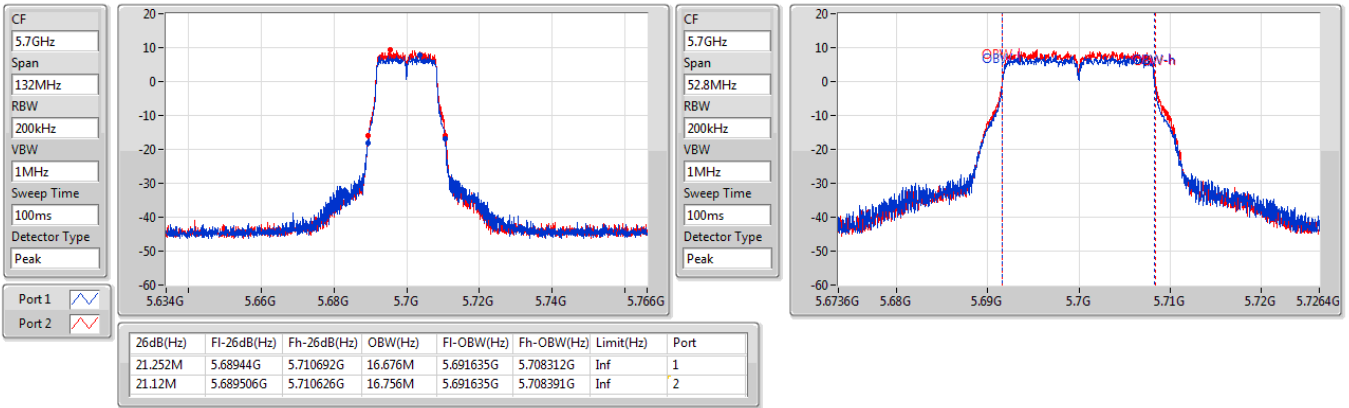

5.25-5.35GHz_802.11a_Nss1,(6Mbps)_2TX

EBW

5300MHz

5.25-5.35GHz_802.11a_Nss1,(6Mbps)_2TX

EBW

5320MHz

5.47-5.725GHz_802.11a_Nss1,(6Mbps)_2TX

EBW

5500MHz

5.47-5.725GHz_802.11a_Nss1,(6Mbps)_2TX

EBW

5580MHz

5.47-5.725GHz_802.11a_Nss1,(6Mbps)_2TX

EBW

5700MHz

5.47-5.725GHz_802.11a_Nss1,(6Mbps)_2TX

EBW

5720MHz Straddle 5.47-5.725GHz

5.725-5.85GHz_802.11a_Nss1,(6Mbps)_2TX

EBW

5720MHz Straddle 5.725-5.85GHz

5.725-5.85GHz_802.11a_Nss1,(6Mbps)_2TX

EBW

5720MHz Straddle 5.725-5.85GHz