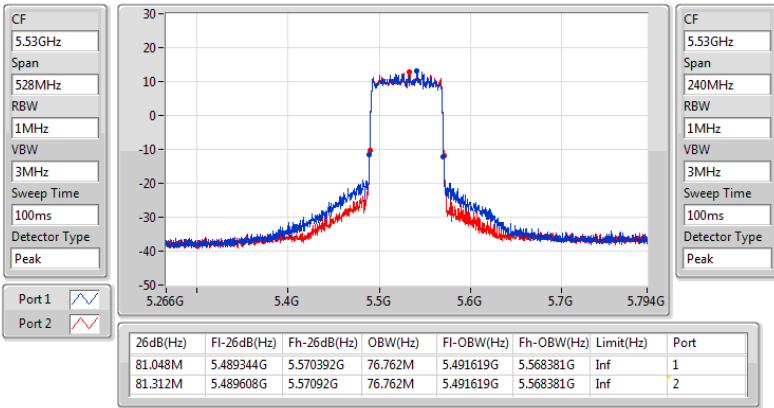

5.15-5.25GHz_802.11ax_HEW80_Nss1,(MCS0)_2TX

EBW

5210MHz

5.25-5.35GHz_802.11ax_HEW80_Nss1,(MCS0)_2TX

EBW

5290MHz

5.47-5.725GHz_802.11ax HEW80_Nss1,(MCS0)_2TX

EBW

5530MHz

5.47-5.725GHz_802.11ax HEW80_Nss1,(MCS0)_2TX

EBW

5610MHz

5.47-5.725GHz_802.11ax HEW80_Nss1,(MCS0)_2TX

EBW

5690MHz Straddle 5.47-5.725GHz

5.725-5.85GHz_802.11ax HEW80_Nss1,(MCS0)_2TX

EBW

5690MHz Straddle 5.725-5.85GHz

5.725-5.85GHz_802.11ax HEW80_Nss1,(MCS0)_2TX

EBW

5690MHz Straddle 5.725-5.85GHz

5.725-5.85GHz_802.11ax HEW80_Nss1,(MCS0)_2TX

EBW

5775MHz