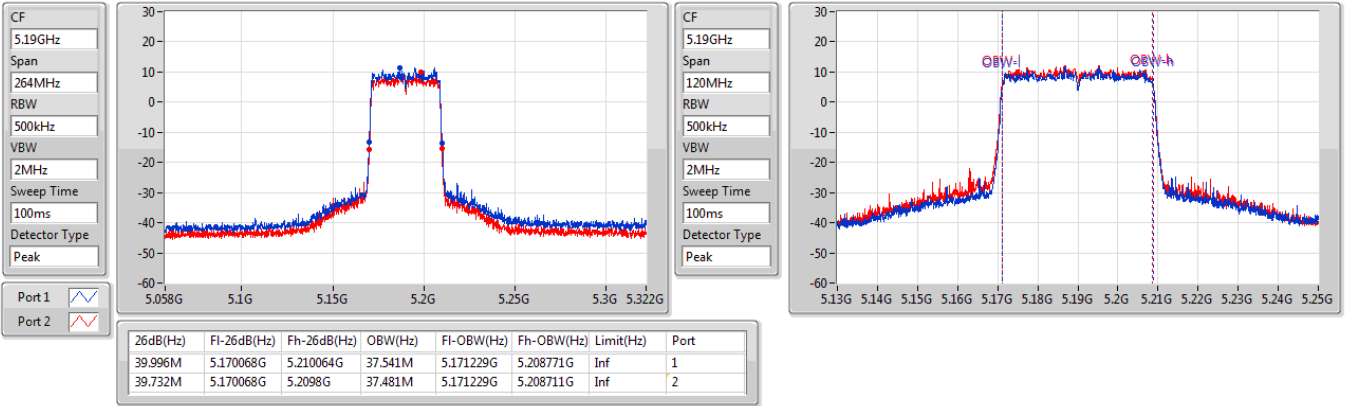

EBW

5785MHz

CF
5.785GHz
Span
60MHz
RBW
500kHz
VBW
2MHz
Sweep Time
100ms
Detector Type
Peak

Port 1
Port 2

26dB(Hz)	Fl-26dB(Hz)	Fh-26dB(Hz)	Limit(Hz)	Port
40.86M	5.76463G	5.80549G	Inf	1
40.62M	5.76469G	5.80531G	Inf	2

5.725-5.85GHz_802.11ax HEW20_Nss1,(MCS0)_2TX

EBW

5825MHz

5.725-5.85GHz_802.11ax HEW20_Nss1,(MCS0)_2TX

EBW

5825MHz

5.15-5.25GHz_802.11ax_HEW40_Nss1,(MCS0)_2TX

EBW

5190MHz

5.15-5.25GHz_802.11ax_HEW40_Nss1,(MCS0)_2TX

EBW

5230MHz

5.25-5.35GHz_802.11ax_HEW40_Nss1,(MCS0)_2TX

EBW

5270MHz

5.25-5.35GHz_802.11ax_HEW40_Nss1,(MCS0)_2TX