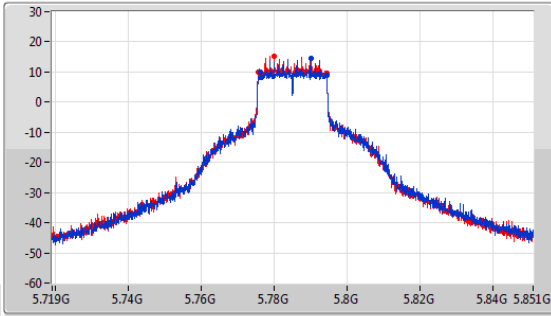

5.725-5.85GHz_802.11ax HEW20_Nss1,(MCS0)_2TX

EBW

5720MHz Straddle 5.725-5.85GHz

5.725-5.85GHz_802.11ax HEW20_Nss1,(MCS0)_2TX

EBW

5745MHz

5.725-5.85GHz_802.11ax HEW20_Nss1,(MCS0)_2TX

EBW

5745MHz

5.725-5.85GHz_802.11ax HEW20_Nss1,(MCS0)_2TX

EBW

5785MHz

CF
5.785GHz
Span
132MHz
RBW
100kHz
VBW
300kHz
Sweep Time
100ms
Detector Type
Peak

CF
5.785GHz
Span
60MHz
RBW
300kHz
VBW
1MHz
Sweep Time
100ms
Detector Type
Peak

6dB(Hz)	Fl-6dB(Hz)	Fh-6dB(Hz)	OBW(Hz)	Fl-OBW(Hz)	Fh-OBW(Hz)	Limit(Hz)	Port
18.216M	5.776222G	5.794438G	23.418M	5.773666G	5.797084G	500k	1
18.81M	5.775562G	5.794372G	21.049M	5.774475G	5.795525G	500k	2

5.725-5.85GHz_802.11ax HEW20_Nss1,(MCS0)_2TX