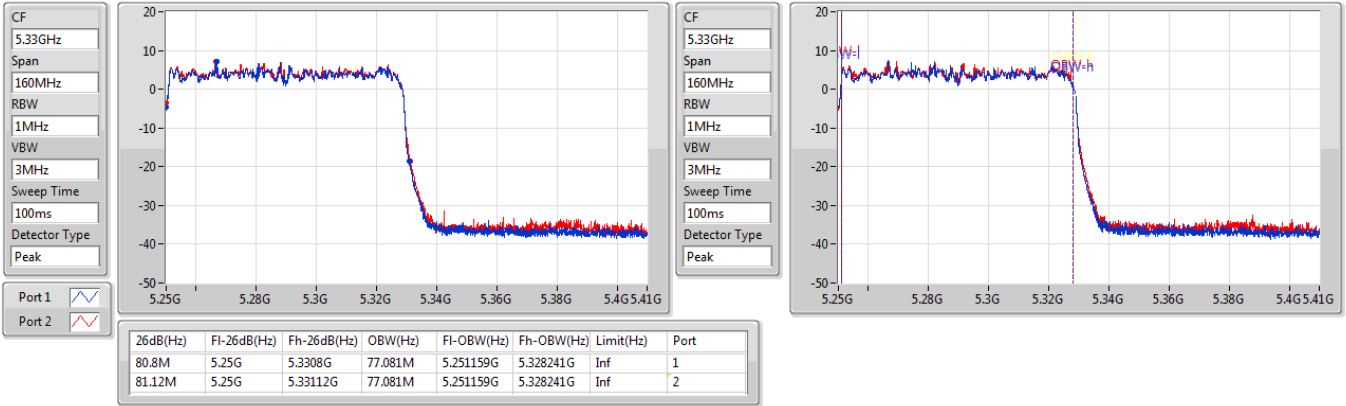

5.15-5.25GHz_802.11ax HEW160_Nss1,(MCS0)_2TX

EBW

5250MHz Straddle 5.15-5.25GHz

CF
5.17GHz
Span
160MHz
RBW
1MHz
VBW
3MHz
Sweep Time
100ms
Detector Type
Peak

Port 1
Port 2

26dB(Hz)	F1-26dB(Hz)	Fh-26dB(Hz)	OBW(Hz)	F1-OBW(Hz)	Fh-OBW(Hz)	Limit(Hz)	Port
80.64M	5.16936G	5.25G	77.081M	5.171759G	5.248841G	Inf	1
81.04M	5.16896G	5.25G	77.001M	5.171679G	5.248681G	Inf	2

CF
5.17GHz
Span
160MHz
RBW
1MHz
VBW
3MHz
Sweep Time
100ms
Detector Type
Peak

5.25-5.35GHz_802.11ax HEW160_Nss1,(MCS0)_2TX

EBW

5250MHz Straddle 5.25-5.35GHz

5.47-5.725GHz_802.11ax HEW160_Nss1,(MCS0)_2TX

EBW

5570MHz

Beamforming mode

Summary

Mode	Max-N dB (Hz)	Max-OBW (Hz)	ITU-Code	Min-N dB (Hz)	Min-OBW (Hz)
5.15-5.25GHz	-	-	-	-	-
802.11ax HEW20-BF_Nss1,(MCS0)_2TX-OFDMA	37.224M	19.34M	19M3D1D	21.516M	18.471M
802.11ax HEW40-BF_Nss1,(MCS0)_2TX-OFDMA	47.256M	37.661M	37M7D1D	39.6M	36.642M
802.11ax HEW80-BF_Nss1,(MCS0)_2TX-OFDMA	81.312M	77.001M	77M0D1D	80.784M	76.882M
802.11ax HEW160-BF_Nss1,(MCS0)_2TX-OFDMA	80.56M	77.241M	77M2D1D	80.08M	77.241M
5.25-5.35GHz	-	-	-	-	-
802.11ax HEW20-BF_Nss1,(MCS0)_2TX-OFDMA	24.882M	17.961M	18M0D1D	21.516M	17.901M
802.11ax HEW40-BF_Nss1,(MCS0)_2TX-OFDMA	40.26M	37.661M	37M7D1D	39.468M	36.522M
802.11ax HEW80-BF_Nss1,(MCS0)_2TX-OFDMA	81.84M	77.121M	77M1D1D	81.312M	77.001M
802.11ax HEW160-BF_Nss1,(MCS0)_2TX-OFDMA	81.28M	77.161M	77M2D1D	80.96M	77.161M
5.47-5.725GHz	-	-	-	-	-
802.11ax HEW20-BF_Nss1,(MCS0)_2TX-OFDMA	23.628M	19.13M	19M1D1D	15.78M	14.003M
802.11ax HEW40-BF_Nss1,(MCS0)_2TX-OFDMA	39.864M	37.721M	37M7D1D	34.825M	33.058M
802.11ax HEW80-BF_Nss1,(MCS0)_2TX-OFDMA	82.368M	77.241M	77M2D1D	75.3M	72.414M
802.11ax HEW160-BF_Nss1,(MCS0)_2TX-OFDMA	164.208M	155.922M	156MD1D	161.568M	155.442M
5.725-5.85GHz	-	-	-	-	-
802.11ax HEW20-BF_Nss1,(MCS0)_2TX-OFDMA	18.942M	24.528M	24M5D1D	3.76M	4.318M
802.11ax HEW40-BF_Nss1,(MCS0)_2TX-OFDMA	37.488M	42.099M	42M1D1D	3.12M	3.618M
802.11ax HEW80-BF_Nss1,(MCS0)_2TX-OFDMA	76.032M	77.361M	77M4D1D	2.88M	4.138M