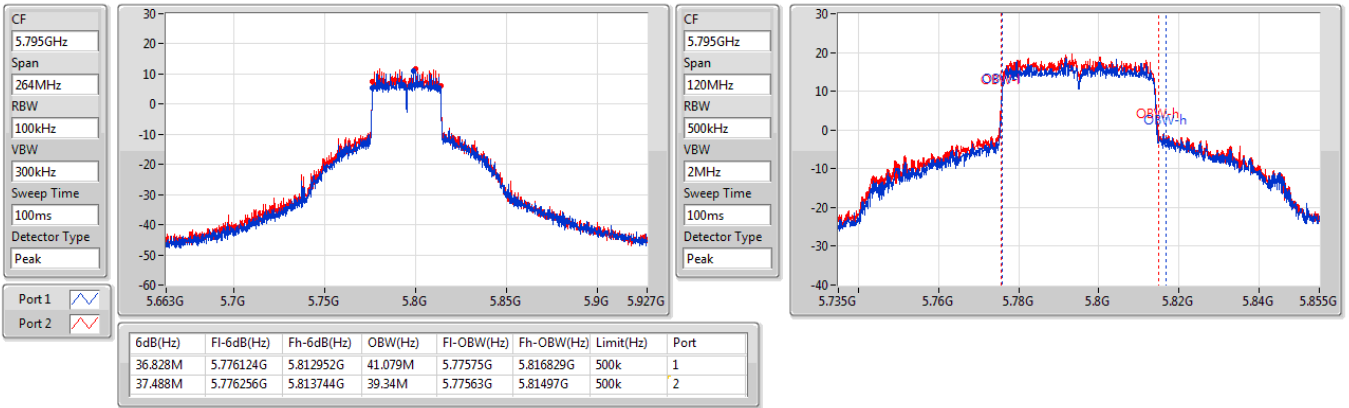

5710MHz Straddle 5.725-5.85GHz

5.725-5.85GHz_802.11ax HEW40_Nss1,(MCS0)_2TX

EBW

5710MHz Straddle 5.725-5.85GHz

5.725-5.85GHz_802.11ax HEW40_Nss1,(MCS0)_2TX

EBW

5755MHz

5.725-5.85GHz_802.11ax HEW40_Nss1,(MCS0)_2TX

EBW

5755MHz

5.725-5.85GHz_802.11ax HEW40_Nss1,(MCS0)_2TX

EBW

5795MHz

5.725-5.85GHz_802.11ax HEW40_Nss1,(MCS0)_2TX

EBW

5795MHz

5.15-5.25GHz_802.11ax_HEW80_Nss1,(MCS0)_2TX

EBW

5210MHz

5.25-5.35GHz_802.11ax_HEW80_Nss1,(MCS0)_2TX

EBW

5290MHz

5.47-5.725GHz_802.11ax HEW80_Nss1,(MCS0)_2TX

EBW