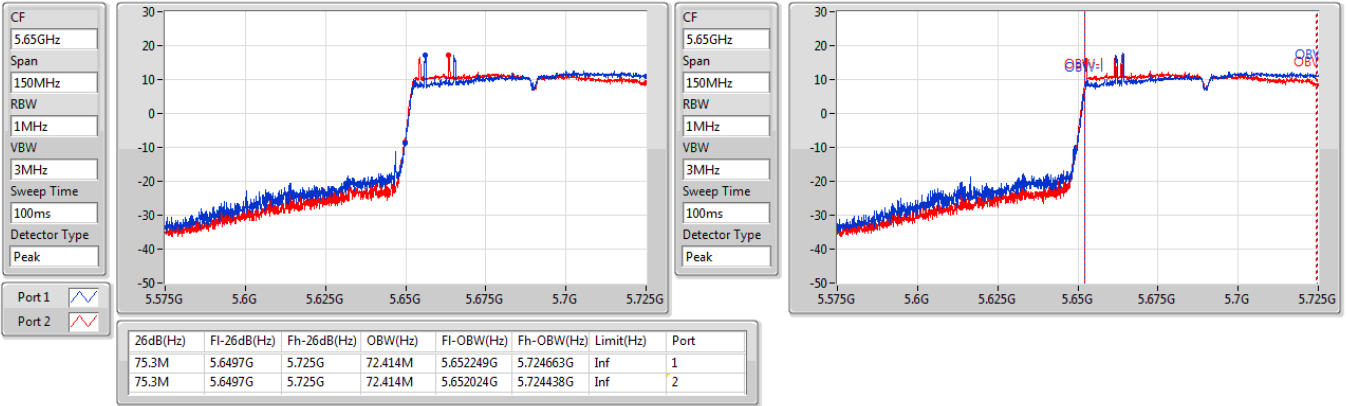

EBW

5610MHz

5.47-5.725GHz_802.11ax HEW80-BF_Nss1,(MCS0)_2TX

EBW

5690MHz Straddle 5.47-5.725GHz

5.725-5.85GHz_802.11ax HEW80-BF_Nss1,(MCS0)_2TX

EBW

5690MHz Straddle 5.725-5.85GHz