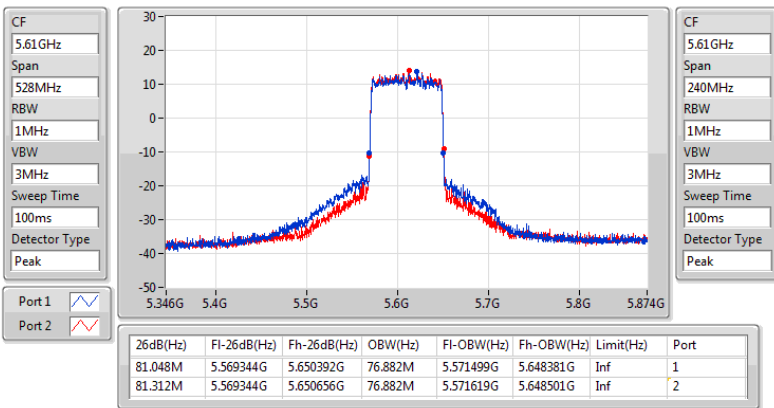

5.15-5.25GHz_802.11ax_HEW80_Nss1,(MCS0)_2TX

EBW

5210MHz

5.25-5.35GHz_802.11ax_HEW80_Nss1,(MCS0)_2TX

EBW

5290MHz

5.47-5.725GHz_802.11ax HEW80_Nss1,(MCS0)_2TX

EBW

5530MHz

5.47-5.725GHz_802.11ax HEW80_Nss1,(MCS0)_2TX

EBW

5610MHz

5.47-5.725GHz_802.11ax HEW80_Nss1,(MCS0)_2TX

EBW

5690MHz Straddle 5.47-5.725GHz

5.725-5.85GHz_802.11ax HEW80_Nss1,(MCS0)_2TX

EBW

5690MHz Straddle 5.725-5.85GHz

5.725-5.85GHz_802.11ax HEW80_Nss1,(MCS0)_2TX

EBW

5690MHz Straddle 5.725-5.85GHz

5.725-5.85GHz_802.11ax HEW80_Nss1,(MCS0)_2TX

EBW

5775MHz