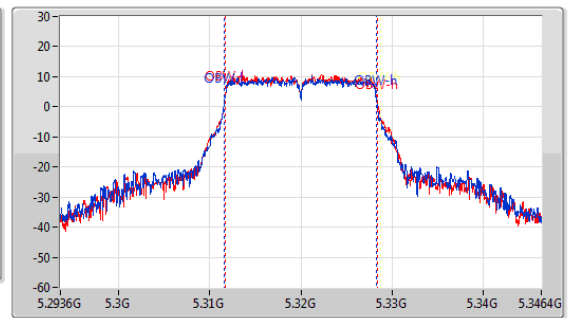

EBW

5200MHz

5.15-5.25GHz_802.11a_Nss1,(6Mbps)_2TX

EBW

5240MHz

5.25-5.35GHz_802.11a_Nss1,(6Mbps)_2TX

EBW

5260MHz

5.25-5.35GHz_802.11a_Nss1,(6Mbps)_2TX

EBW

5300MHz

5.25-5.35GHz_802.11a_Nss1,(6Mbps)_2TX

EBW

5320MHz

5.47-5.725GHz_802.11a_Nss1,(6Mbps)_2TX

EBW

5500MHz

5.47-5.725GHz_802.11a_Nss1,(6Mbps)_2TX

EBW

5580MHz

5.47-5.725GHz_802.11a_Nss1,(6Mbps)_2TX

EBW

5700MHz

5.47-5.725GHz_802.11a_Nss1,(6Mbps)_2TX

EBW

5720MHz Straddle 5.47-5.725GHz

5.725-5.85GHz_802.11a_Nss1,(6Mbps)_2TX

EBW

5720MHz Straddle 5.725-5.85GHz

5.725-5.85GHz_802.11a_Nss1,(6Mbps)_2TX

EBW

5720MHz Straddle 5.725-5.85GHz