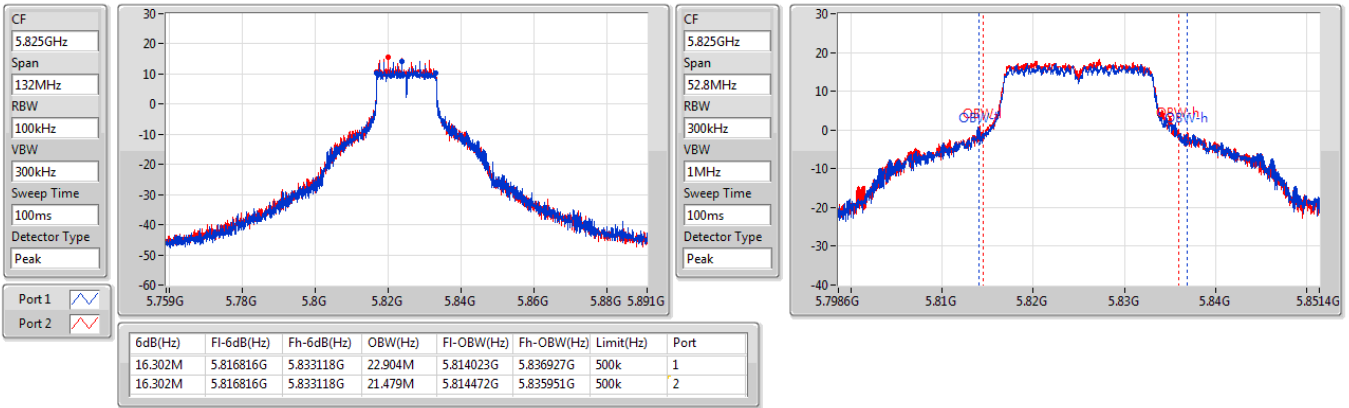

5785MHz

CF: 5.785GHz
 Span: 132MHz
 RBW: 100kHz
 VBW: 300kHz
 Sweep Time: 100ms
 Detector Type: Peak

CF: 5.785GHz
 Span: 52.8MHz
 RBW: 300kHz
 VBW: 1MHz
 Sweep Time: 100ms
 Detector Type: Peak

6dB(Hz)	Fl-6dB(Hz)	Fh-6dB(Hz)	OBW(Hz)	Fl-OBW(Hz)	Fh-OBW(Hz)	Limit(Hz)	Port
16.302M	5.776816G	5.793118G	22.376M	5.774313G	5.796689G	500k	1
16.302M	5.776816G	5.793118G	20.555M	5.774973G	5.795528G	500k	2

5.725-5.85GHz_802.11a_Nss1,(6Mbps)_2TX

EBW

5785MHz

CF: 5.785GHz
 Span: 52.8MHz
 RBW: 500kHz
 VBW: 2MHz
 Sweep Time: 100ms
 Detector Type: Peak

Port 1
 Port 2

26dB(Hz)	Fl-26dB(Hz)	Fh-26dB(Hz)	Limit(Hz)	Port
42.293M	5.764065G	5.806358G	Inf	1
39.204M	5.766018G	5.805222G	Inf	2

5.725-5.85GHz_802.11a_Nss1,(6Mbps)_2TX

EBW

5825MHz

5.725-5.85GHz_802.11a_Nss1,(6Mbps)_2TX

EBW

5825MHz

5.15-5.25GHz_802.11ax_HEW20_Nss1,(MCS0)_2TX

EBW