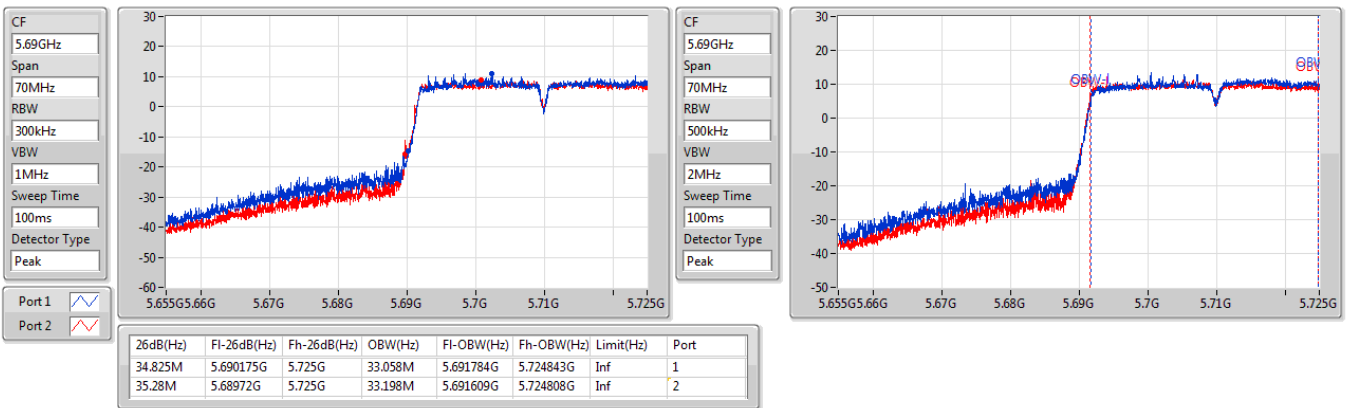

5710MHz Straddle 5.47-5.725GHz