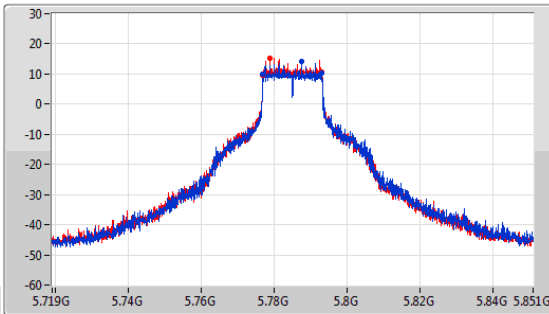

EBW

5720MHz Straddle 5.47-5.725GHz

5.725-5.85GHz_802.11a_Nss1,(6Mbps)_2TX

EBW

5720MHz Straddle 5.725-5.85GHz

5.725-5.85GHz_802.11a_Nss1,(6Mbps)_2TX

EBW

5720MHz Straddle 5.725-5.85GHz

5.725-5.85GHz_802.11a_Nss1,(6Mbps)_2TX

EBW

5745MHz

5.725-5.85GHz_802.11a_Nss1,(6Mbps)_2TX

EBW

5745MHz

5.725-5.85GHz_802.11a_Nss1,(6Mbps)_2TX

EBW

5785MHz

CF: 5.785GHz
 Span: 132MHz
 RBW: 100kHz
 VBW: 300kHz
 Sweep Time: 100ms
 Detector Type: Peak

CF: 5.785GHz
 Span: 52.8MHz
 RBW: 300kHz
 VBW: 1MHz
 Sweep Time: 100ms
 Detector Type: Peak

6dB(Hz)	Fl-6dB(Hz)	Fh-6dB(Hz)	OBW(Hz)	Fl-OBW(Hz)	Fh-OBW(Hz)	Limit(Hz)	Port
16.302M	5.776816G	5.793118G	22.376M	5.774313G	5.796689G	500k	1
16.302M	5.776816G	5.793118G	20.555M	5.774973G	5.795528G	500k	2

5.725-5.85GHz_802.11a_Nss1,(6Mbps)_2TX

EBW

5785MHz

CF: 5.785GHz
 Span: 52.8MHz
 RBW: 500kHz
 VBW: 2MHz
 Sweep Time: 100ms
 Detector Type: Peak

Port 1
 Port 2

26dB(Hz)	Fl-26dB(Hz)	Fh-26dB(Hz)	Limit(Hz)	Port
42.293M	5.764065G	5.806358G	Inf	1
39.204M	5.766018G	5.805222G	Inf	2