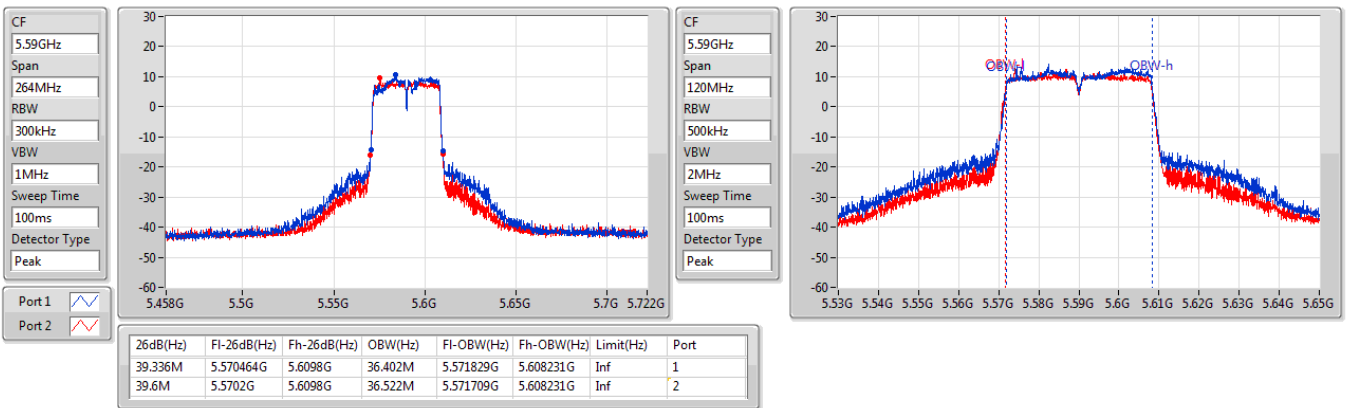

EBW

5510MHz

5.47-5.725GHz_802.11ax HEW40-BF_Nss1,(MCS0)_2TX

EBW

5590MHz

5.47-5.725GHz_802.11ax HEW40-BF_Nss1,(MCS0)_2TX

EBW

5670MHz