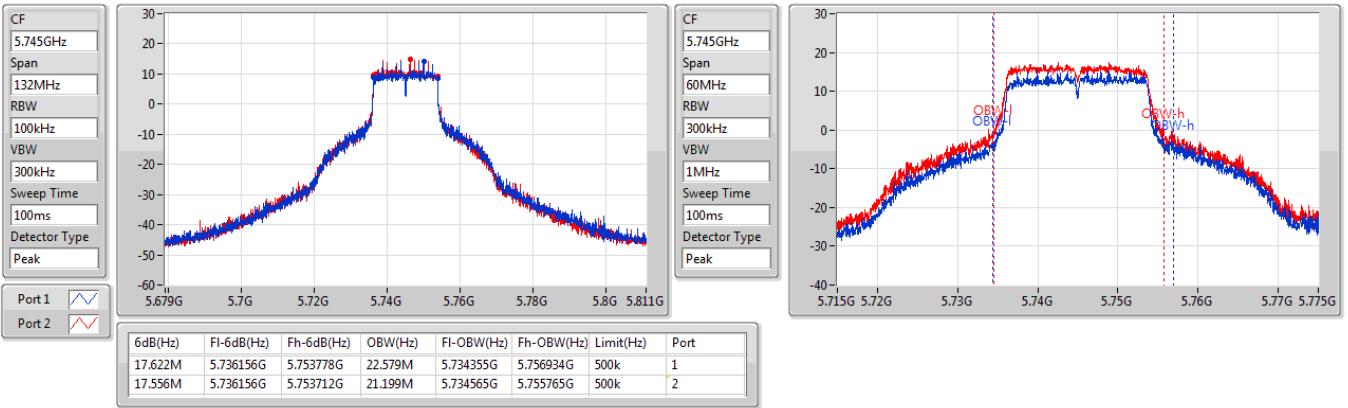

EBW

5720MHz Straddle 5.725-5.85GHz

5.725-5.85GHz_802.11ax HEW20-BF_Nss1,(MCS0)_2TX

EBW

5745MHz

5.725-5.85GHz_802.11ax HEW20-BF_Nss1,(MCS0)_2TX

EBW

5745MHz