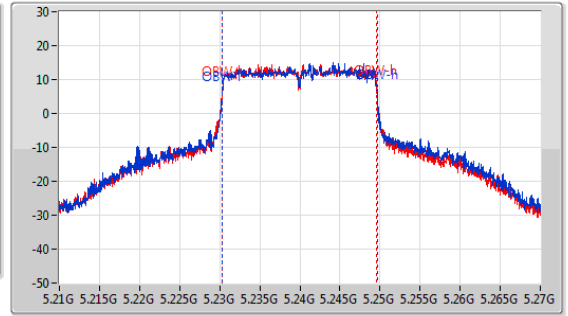

5.725-5.85GHz_802.11a_Nss1,(6Mbps)_2TX

EBW

5825MHz

5.725-5.85GHz_802.11a_Nss1,(6Mbps)_2TX

EBW

5825MHz

5.15-5.25GHz_802.11ax_HEW20_Nss1,(MCS0)_2TX

EBW

5180MHz

5.15-5.25GHz_802.11ax_HEW20_Nss1,(MCS0)_2TX

EBW

5200MHz

5.15-5.25GHz_802.11ax_HEW20_Nss1,(MCS0)_2TX

EBW

5240MHz

CF: 5.24GHz
 Span: 132MHz
 RBW: 300kHz
 VBW: 1MHz
 Sweep Time: 100ms
 Detector Type: Peak
 Port 1: [Waveform icon]
 Port 2: [Waveform icon]

CF: 5.24GHz
 Span: 60MHz
 RBW: 200kHz
 VBW: 1MHz
 Sweep Time: 100ms
 Detector Type: Peak

26dB(Hz)	Fl-26dB(Hz)	Fh-26dB(Hz)	OBW(Hz)	Fl-OBW(Hz)	Fh-OBW(Hz)	Limit(Hz)	Port
36.564M	5.219738G	5.256302G	19.43M	5.230285G	5.249715G	Inf	1
37.554M	5.219672G	5.257226G	19.31M	5.230285G	5.249595G	Inf	2