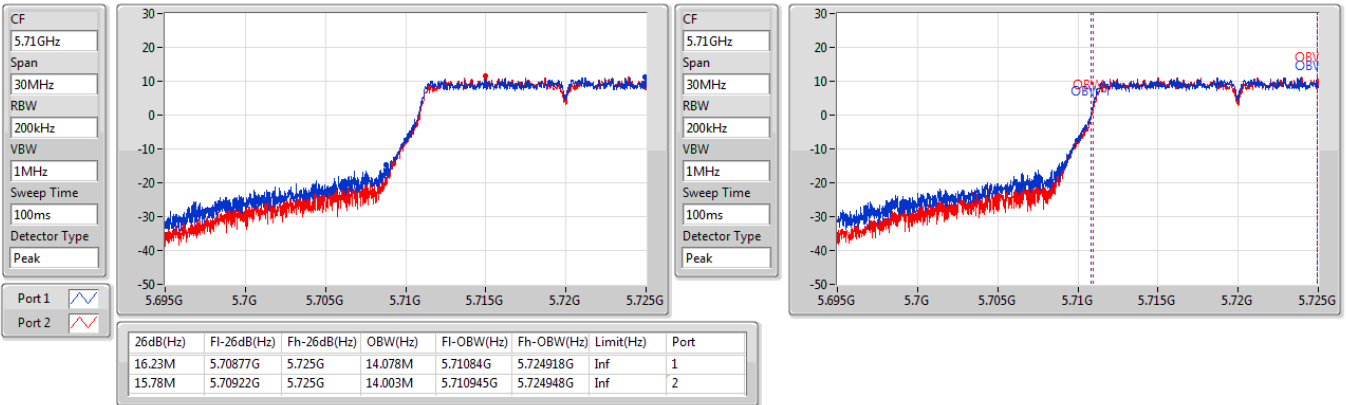

EBW

5500MHz

5.47-5.725GHz_802.11ax HEW20-BF_Nss1,(MCS0)_2TX

EBW

5580MHz

5.47-5.725GHz_802.11ax HEW20-BF_Nss1,(MCS0)_2TX

EBW

5700MHz

5.47-5.725GHz_802.11ax HEW20-BF_Nss1,(MCS0)_2TX

EBW

5720MHz Straddle 5.47-5.725GHz

5.725-5.85GHz_802.11ax HEW20-BF_Nss1,(MCS0)_2TX

EBW

5720MHz Straddle 5.725-5.85GHz

5.725-5.85GHz_802.11ax HEW20-BF_Nss1,(MCS0)_2TX