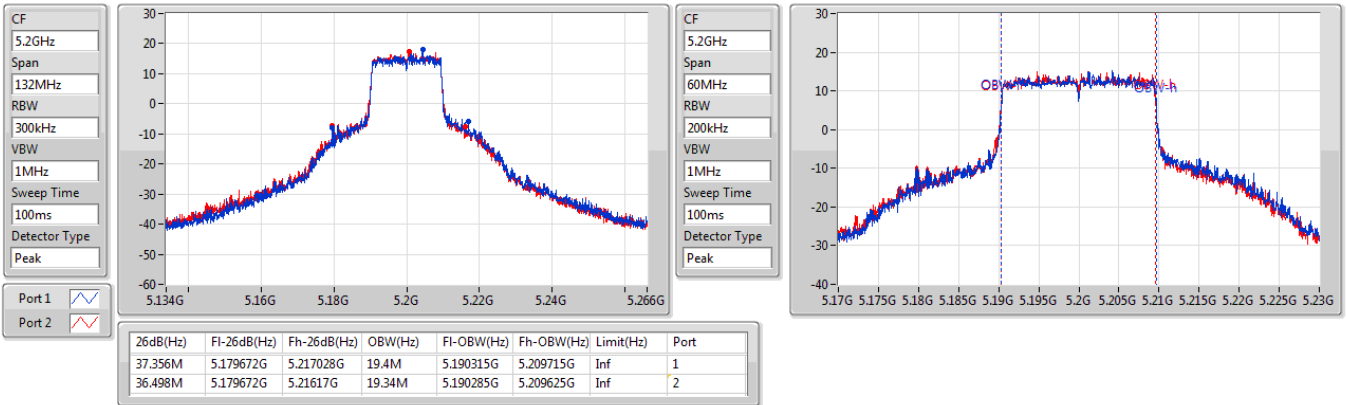

5.725-5.85GHz_802.11a_Nss1,(6Mbps)_2TX

EBW

5785MHz

CF: 5.785GHz
 Span: 52.8MHz
 RBW: 500kHz
 VBW: 2MHz
 Sweep Time: 100ms
 Detector Type: Peak

Port 1
 Port 2

26dB(Hz)	Fl-26dB(Hz)	Fh-26dB(Hz)	Limit(Hz)	Port
42.293M	5.764065G	5.806358G	Inf	1
39.204M	5.766018G	5.805222G	Inf	2

5.725-5.85GHz_802.11a_Nss1,(6Mbps)_2TX

EBW

5825MHz

5.725-5.85GHz_802.11a_Nss1,(6Mbps)_2TX

EBW

5825MHz

5.15-5.25GHz_802.11ax_HEW20_Nss1,(MCS0)_2TX

EBW

5180MHz

5.15-5.25GHz_802.11ax_HEW20_Nss1,(MCS0)_2TX

EBW

5200MHz

5.15-5.25GHz_802.11ax_HEW20_Nss1,(MCS0)_2TX

EBW

5240MHz

CF: 5.24GHz
 Span: 132MHz
 RBW: 300kHz
 VBW: 1MHz
 Sweep Time: 100ms
 Detector Type: Peak
 Port 1: [Waveform icon]
 Port 2: [Waveform icon]