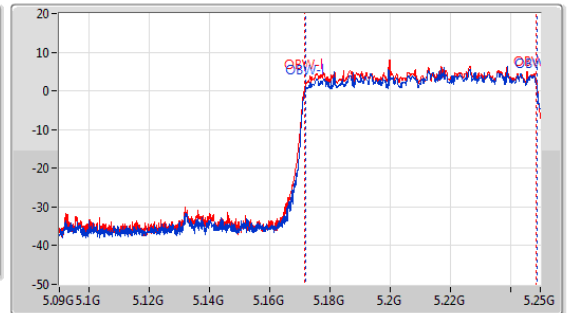

5.725-5.85GHz_802.11ax HEW80_Nss1,(MCS0)_2TX

EBW

5775MHz

CF
5.775GHz
Span
240MHz
RBW
1MHz
VBW
3MHz
Sweep Time
100ms
Detector Type
Peak

Port 1
Port 2

26dB(Hz)	F1-26dB(Hz)	Fh-26dB(Hz)	Limit(Hz)	Port
95.16M	5.73432G	5.82948G	Inf	1
94.8M	5.7342G	5.829G	Inf	2

5.15-5.25GHz_802.11ax HEW160_Nss1,(MCS0)_2TX

EBW

5250MHz Straddle 5.15-5.25GHz

CF
5.17GHz
Span
160MHz
RBW
1MHz
VBW
3MHz
Sweep Time
100ms
Detector Type
Peak

Port 1
Port 2

26dB(Hz)	F1-26dB(Hz)	Fh-26dB(Hz)	OBW(Hz)	F1-OBW(Hz)	Fh-OBW(Hz)	Limit(Hz)	Port
80.64M	5.16936G	5.25G	77.081M	5.171759G	5.248841G	Inf	1
81.04M	5.16896G	5.25G	77.001M	5.171679G	5.248681G	Inf	2

CF
5.17GHz
Span
160MHz
RBW
1MHz
VBW
3MHz
Sweep Time
100ms
Detector Type
Peak

5.25-5.35GHz_802.11ax HEW160_Nss1,(MCS0)_2TX

EBW

5250MHz Straddle 5.25-5.35GHz

5.47-5.725GHz_802.11ax HEW160_Nss1,(MCS0)_2TX

EBW