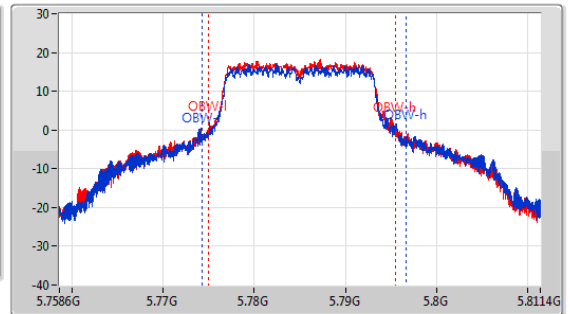

EBW

5720MHz Straddle 5.47-5.725GHz

5.725-5.85GHz_802.11a_Nss1,(6Mbps)_2TX

EBW

5720MHz Straddle 5.725-5.85GHz

5.725-5.85GHz_802.11a_Nss1,(6Mbps)_2TX

EBW

5720MHz Straddle 5.725-5.85GHz

5.725-5.85GHz_802.11a_Nss1,(6Mbps)_2TX

EBW

5745MHz

5.725-5.85GHz_802.11a_Nss1,(6Mbps)_2TX

EBW

5745MHz

5.725-5.85GHz_802.11a_Nss1,(6Mbps)_2TX

EBW

5785MHz

CF: 5.785GHz
 Span: 132MHz
 RBW: 100kHz
 VBW: 300kHz
 Sweep Time: 100ms
 Detector Type: Peak

CF: 5.785GHz
 Span: 52.8MHz
 RBW: 300kHz
 VBW: 1MHz
 Sweep Time: 100ms
 Detector Type: Peak

6dB(Hz)	Fl-6dB(Hz)	Fh-6dB(Hz)	OBW(Hz)	Fl-OBW(Hz)	Fh-OBW(Hz)	Limit(Hz)	Port
16.302M	5.776816G	5.793118G	22.376M	5.774313G	5.796689G	500k	1
16.302M	5.776816G	5.793118G	20.555M	5.774973G	5.795528G	500k	2

5.725-5.85GHz_802.11a_Nss1,(6Mbps)_2TX

EBW

5785MHz

CF: 5.785GHz
 Span: 52.8MHz
 RBW: 500kHz
 VBW: 2MHz
 Sweep Time: 100ms
 Detector Type: Peak

Port 1
 Port 2

26dB(Hz)	Fl-26dB(Hz)	Fh-26dB(Hz)	Limit(Hz)	Port
42.293M	5.764065G	5.806358G	Inf	1
39.204M	5.766018G	5.805222G	Inf	2