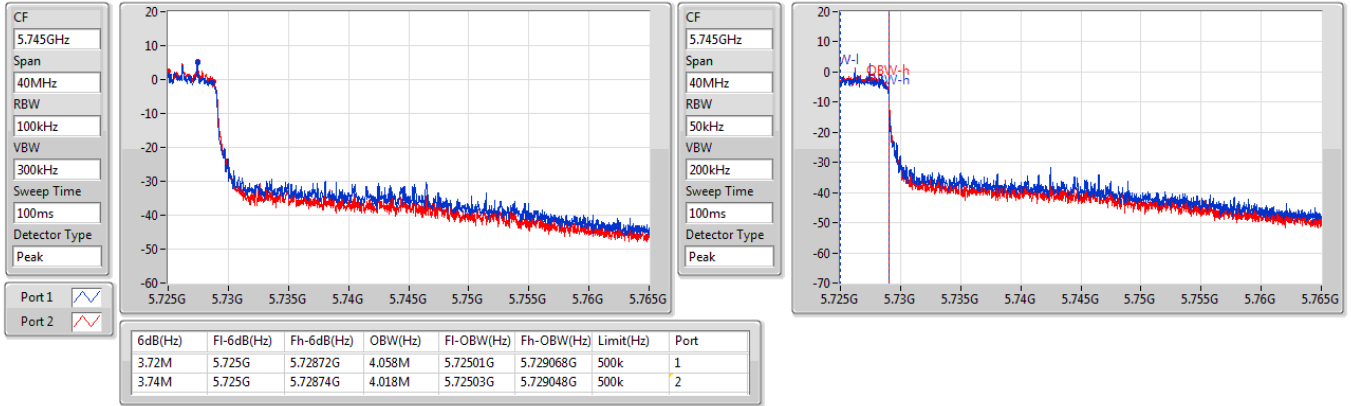

EBW

5590MHz

CF: 5.59GHz
 Span: 264MHz
 RBW: 300kHz
 VBW: 1MHz
 Sweep Time: 100ms
 Detector Type: Peak

CF: 5.59GHz
 Span: 120MHz
 RBW: 500kHz
 VBW: 2MHz
 Sweep Time: 100ms
 Detector Type: Peak

26dB(Hz)	Fl-26dB(Hz)	Fh-26dB(Hz)	OBW(Hz)	Fl-OBW(Hz)	Fh-OBW(Hz)	Limit(Hz)	Port
39.204M	5.570464G	5.609668G	37.541M	5.571169G	5.608711G	Inf	1
39.732M	5.570068G	5.6098G	37.541M	5.571169G	5.608711G	Inf	2

5.47-5.725GHz_802.11ax HEW40_Nss1,(MCS0)_2TX

EBW

5670MHz

5.47-5.725GHz_802.11ax HEW40_Nss1,(MCS0)_2TX

EBW

5710MHz Straddle 5.47-5.725GHz

5.725-5.85GHz_802.11ax HEW40_Nss1,(MCS0)_2TX

EBW

5710MHz Straddle 5.725-5.85GHz

5.725-5.85GHz_802.11ax HEW40_Nss1,(MCS0)_2TX

EBW

5710MHz Straddle 5.725-5.85GHz

5.725-5.85GHz_802.11ax HEW40_Nss1,(MCS0)_2TX

EBW

5755MHz

5.725-5.85GHz_802.11ax HEW40_Nss1,(MCS0)_2TX