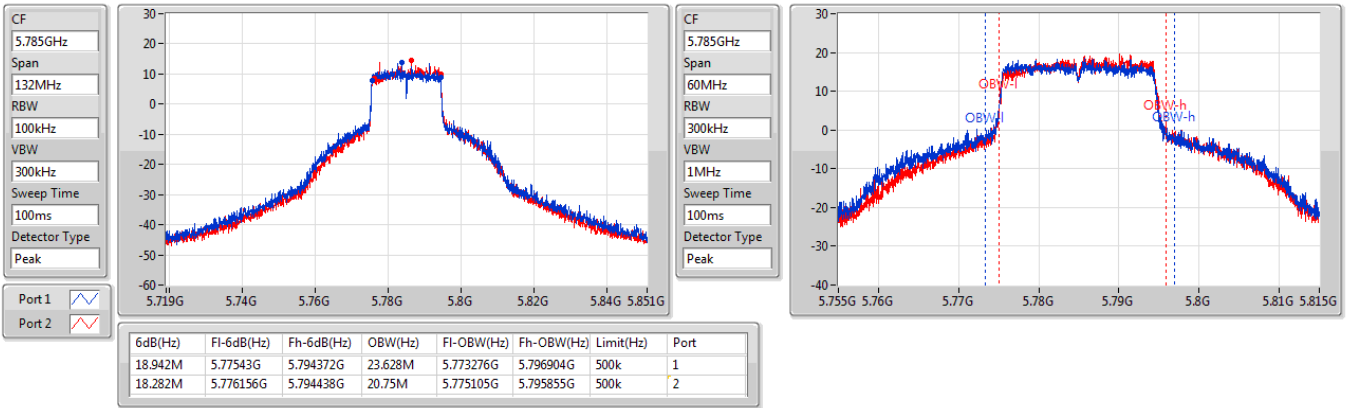

5.725-5.85GHz_802.11ax HEW20-BF_Nss1,(MCS0)_2TX

EBW

5785MHz