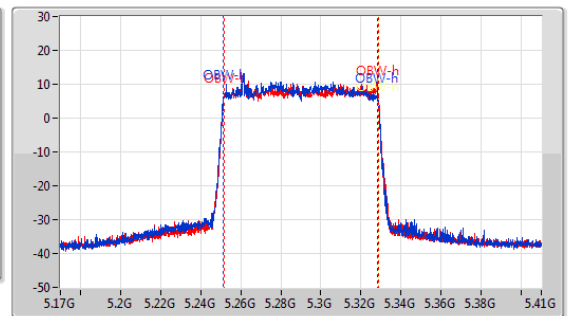

5.25-5.35GHz_802.11ax_HEW80-BF_Nss1,(MCS0)_2TX

EBW

5290MHz