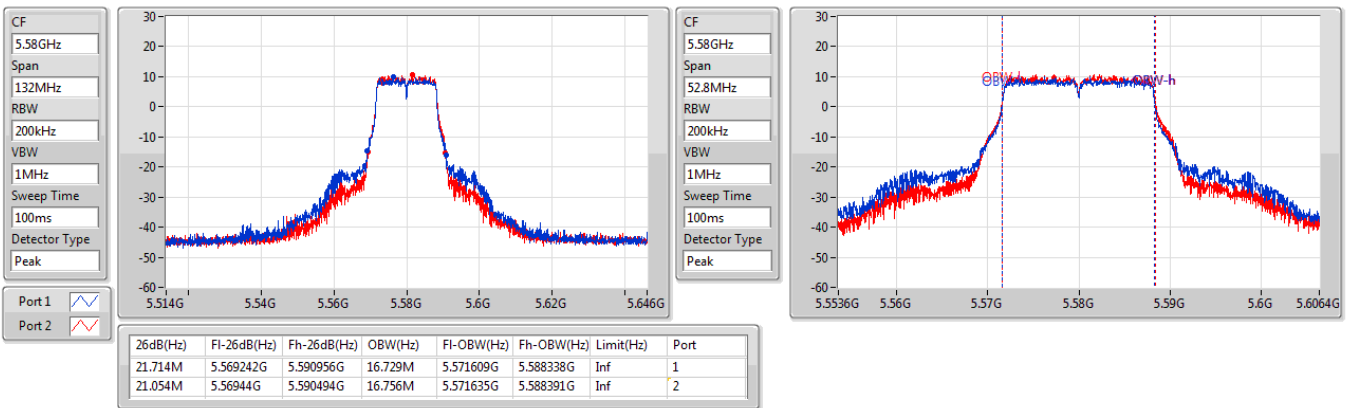

Port X-N dB = Port X 6dB down bandwidth for 5.725-5.85GHz band / 26dB down bandwidth for other band

Port X-OBW = Port X 99% occupied bandwidth

5.15-5.25GHz_802.11a_Nss1,(6Mbps)_2TX

EBW

5180MHz

5.15-5.25GHz_802.11a_Nss1,(6Mbps)_2TX

EBW

5200MHz

5.15-5.25GHz_802.11a_Nss1,(6Mbps)_2TX

EBW

5240MHz

5.25-5.35GHz_802.11a_Nss1,(6Mbps)_2TX

EBW

5260MHz

5.25-5.35GHz_802.11a_Nss1,(6Mbps)_2TX

EBW

5300MHz

5.25-5.35GHz_802.11a_Nss1,(6Mbps)_2TX

EBW

5320MHz

5.47-5.725GHz_802.11a_Nss1,(6Mbps)_2TX

EBW

5500MHz

5.47-5.725GHz_802.11a_Nss1,(6Mbps)_2TX

EBW

5580MHz

5.47-5.725GHz_802.11a_Nss1,(6Mbps)_2TX

EBW

5700MHz

5.47-5.725GHz_802.11a_Nss1,(6Mbps)_2TX