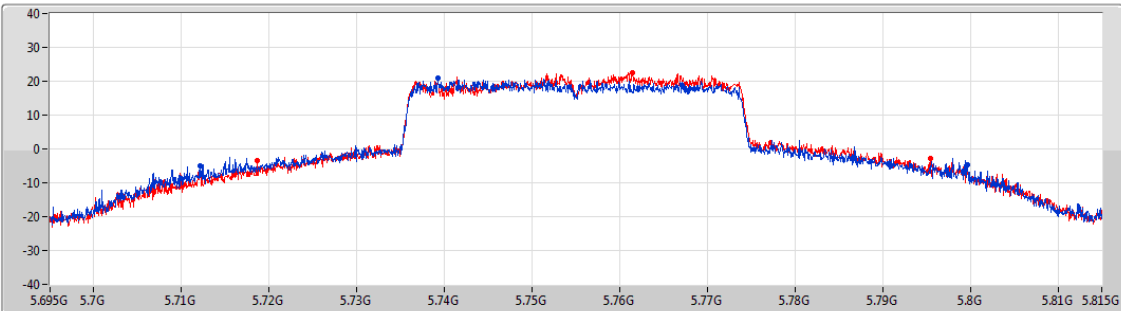

Port 1
Port 2

26dB(Hz)	Fl-26dB(Hz)	Fh-26dB(Hz)	Limit(Hz)	Port
87.54M	5.7121G	5.79964G	Inf	1
76.86M	5.71858G	5.79544G	Inf	2