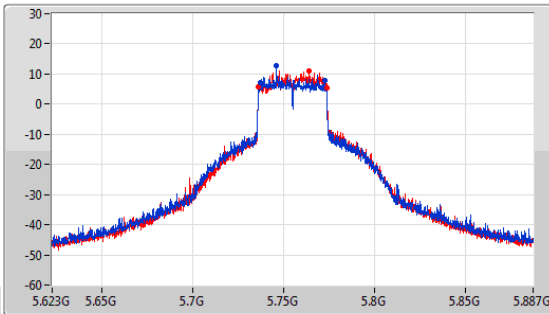

EBW

5710MHz Straddle 5.725-5.85GHz

5.725-5.85GHz_802.11ax HEW40-BF_Nss1,(MCS0)_2TX

EBW

5755MHz

CF: 5.755GHz
 Span: 264MHz
 RBW: 100kHz
 VBW: 300kHz
 Sweep Time: 100ms
 Detector Type: Peak

CF: 5.755GHz
 Span: 120MHz
 RBW: 500kHz
 VBW: 2MHz
 Sweep Time: 100ms
 Detector Type: Peak