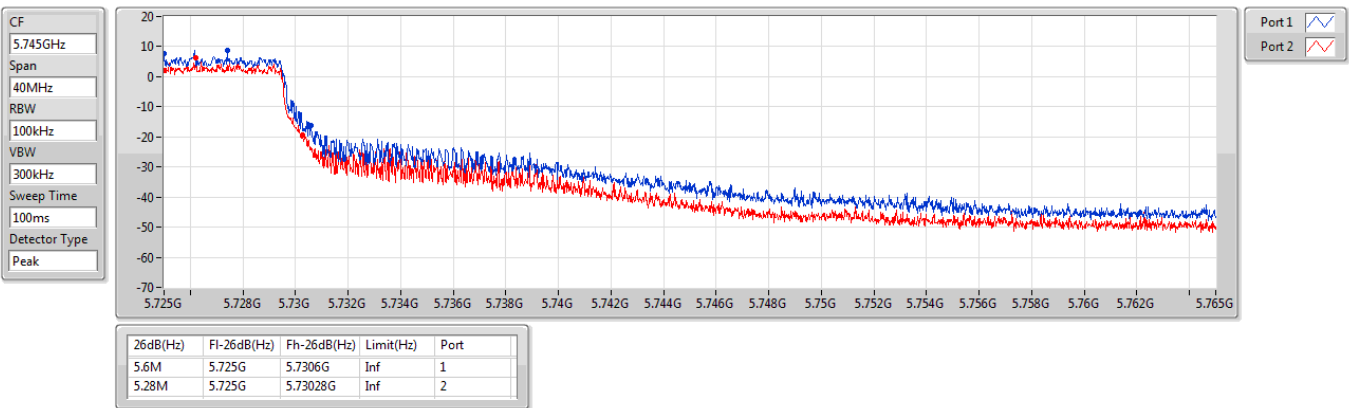

EBW

5700MHz

5.47-5.725GHz_802.11ax HEW20_Nss1,(MCS0)_2TX

EBW

5720MHz Straddle 5.47-5.725GHz

5.725-5.85GHz_802.11ax HEW20_Nss1,(MCS0)_2TX

EBW

5720MHz Straddle 5.725-5.85GHz

5.725-5.85GHz_802.11ax HEW20_Nss1,(MCS0)_2TX

EBW

5720MHz Straddle 5.725-5.85GHz

5.725-5.85GHz_802.11ax HEW20_Nss1,(MCS0)_2TX

EBW

5745MHz

5.725-5.85GHz_802.11ax HEW20_Nss1,(MCS0)_2TX

EBW