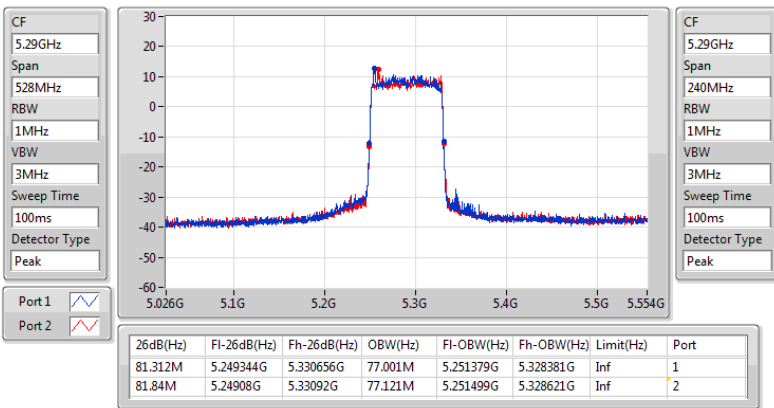

5.25-5.35GHz_802.11ax_HEW80-BF_Nss1,(MCS0)_2TX

EBW

5290MHz