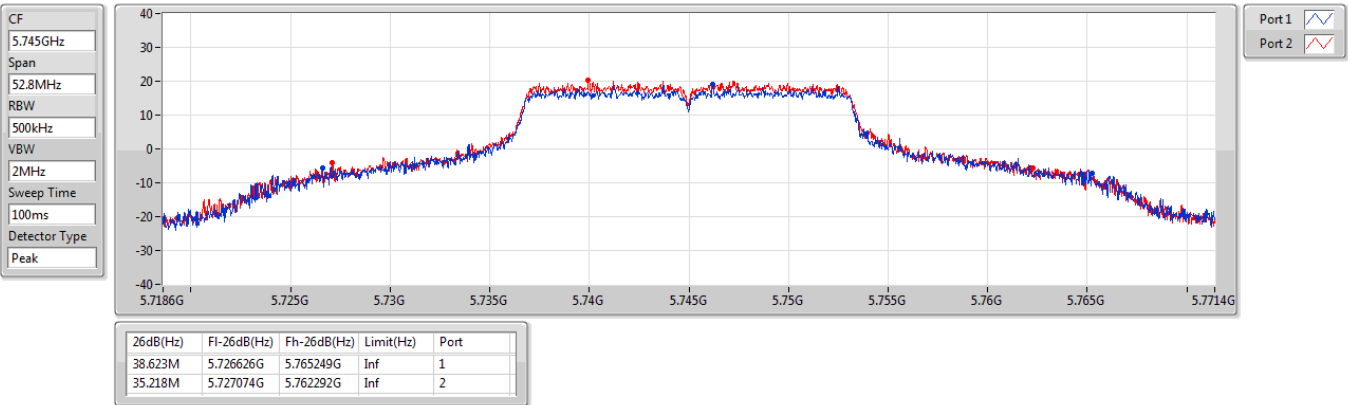

EBW

5720MHz Straddle 5.47-5.725GHz

5.725-5.85GHz_802.11a_Nss1,(6Mbps)_2TX

EBW

5720MHz Straddle 5.725-5.85GHz

5.725-5.85GHz_802.11a_Nss1,(6Mbps)_2TX

EBW

5720MHz Straddle 5.725-5.85GHz

5.725-5.85GHz_802.11a_Nss1,(6Mbps)_2TX

EBW

5745MHz

5.725-5.85GHz_802.11a_Nss1,(6Mbps)_2TX

EBW

5745MHz

5.725-5.85GHz_802.11a_Nss1,(6Mbps)_2TX

EBW

5785MHz

CF: 5.785GHz
 Span: 132MHz
 RBW: 100kHz
 VBW: 300kHz
 Sweep Time: 100ms
 Detector Type: Peak

CF: 5.785GHz
 Span: 52.8MHz
 RBW: 300kHz
 VBW: 1MHz
 Sweep Time: 100ms
 Detector Type: Peak

6dB(Hz)	Fl-6dB(Hz)	Fh-6dB(Hz)	OBW(Hz)	Fl-OBW(Hz)	Fh-OBW(Hz)	Limit(Hz)	Port
16.302M	5.776816G	5.793118G	22.376M	5.774313G	5.796689G	500k	1
16.302M	5.776816G	5.793118G	20.555M	5.774973G	5.795528G	500k	2

5.725-5.85GHz_802.11a_Nss1,(6Mbps)_2TX

EBW

5785MHz

CF: 5.785GHz
 Span: 52.8MHz
 RBW: 500kHz
 VBW: 2MHz
 Sweep Time: 100ms
 Detector Type: Peak

Port 1
 Port 2

26dB(Hz)	Fl-26dB(Hz)	Fh-26dB(Hz)	Limit(Hz)	Port
42.293M	5.764065G	5.806358G	Inf	1
39.204M	5.766018G	5.805222G	Inf	2