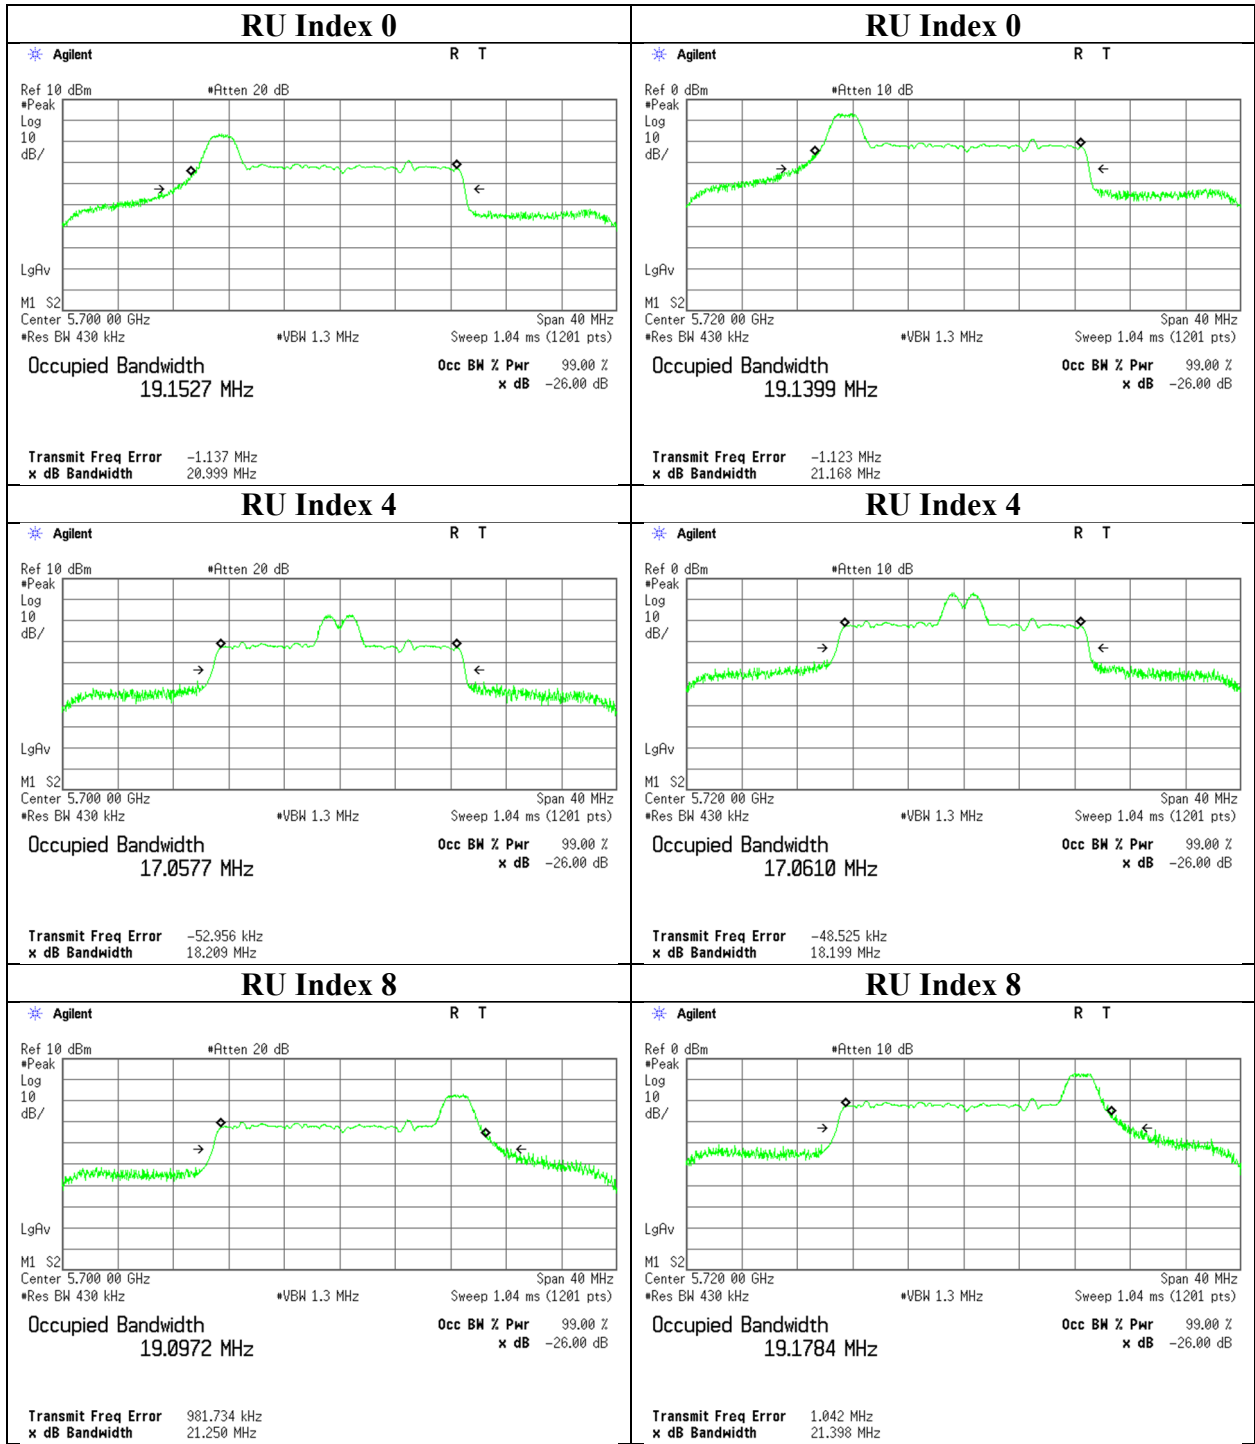

**99 % Occupied Bandwidth**

**11ax-20 (OFDMA)**

**26-tone RU 5700 MHz**

**26-tone RU 5720 MHz**

**99 % Occupied Bandwidth**

**11ax-20 (OFDMA)**

**26-tone RU 5745 MHz**

**26-tone RU 5785 MHz**

**99 % Occupied Bandwidth**

**11ax-20 (OFDMA)  
26-tone RU 5825 MHz**

**99 % Occupied Bandwidth**

**11ax-20 (OFDMA)**

**52-tone RU 5180 MHz**

**52-tone RU 5220 MHz**

**99 % Occupied Bandwidth**

**11ax-20 (OFDMA)**

**52-tone RU 5240 MHz**

**52-tone RU 5260 MHz**

**99 % Occupied Bandwidth**

**11ax-20 (OFDMA)**

**52-tone RU 5300 MHz**

**52-tone RU 5320 MHz**

**99 % Occupied Bandwidth**

**11ax-20 (OFDMA)**

**52-tone RU 5500 MHz**

**52-tone RU 5580 MHz**

**99 % Occupied Bandwidth**

**11ax-20 (OFDMA)**

**52-tone RU 5700 MHz**

**52-tone RU 5720 MHz**

**99 % Occupied Bandwidth**

**11ax-20 (OFDMA)**