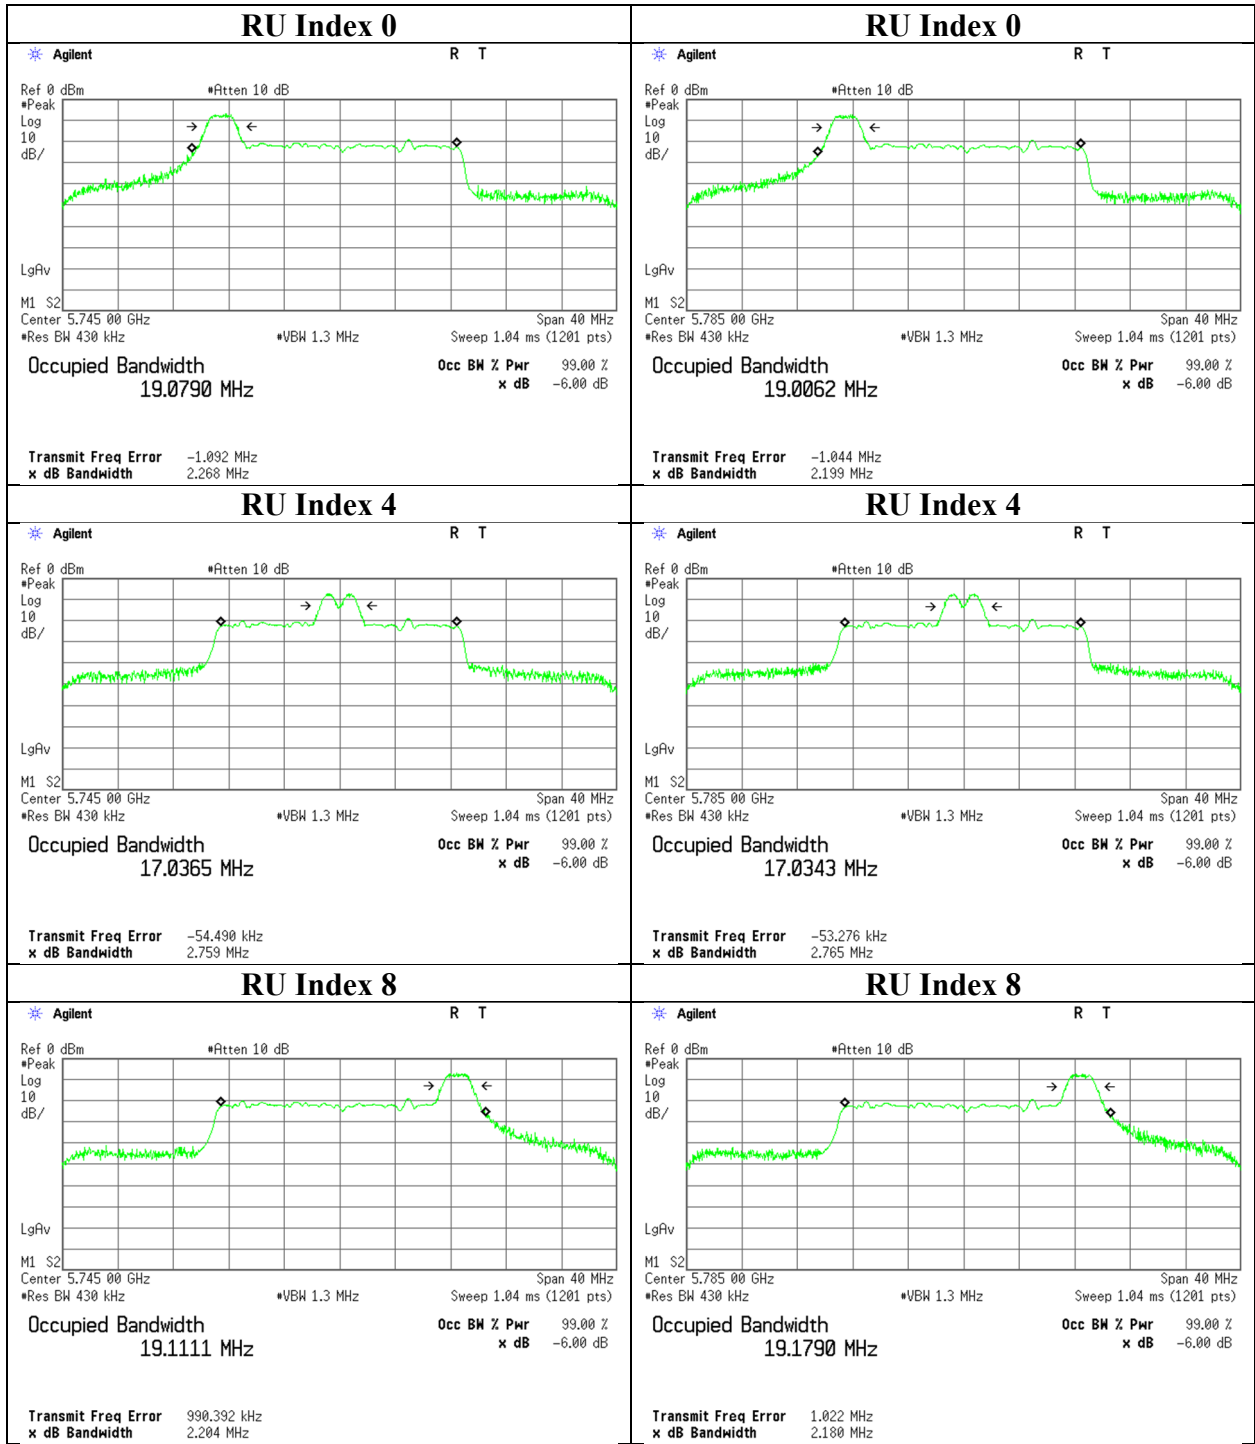

**99 % Occupied Bandwidth**

**11ax-20 (OFDMA)**

**26-tone RU 5700 MHz**

**26-tone RU 5720 MHz**

**99 % Occupied Bandwidth**

**11ax-20 (OFDMA)**

**26-tone RU 5745 MHz**

**26-tone RU 5785 MHz**

**99 % Occupied Bandwidth**

**11ax-20 (OFDMA)  
26-tone RU 5825 MHz**

**99 % Occupied Bandwidth**

**11ax-20 (OFDMA)**

**52-tone RU 5180 MHz**

**52-tone RU 5220 MHz**

**99 % Occupied Bandwidth**

**11ax-20 (OFDMA)**

**52-tone RU 5240 MHz**

**52-tone RU 5260 MHz**

**99 % Occupied Bandwidth**

**11ax-20 (OFDMA)**

**52-tone RU 5300 MHz**

**52-tone RU 5320 MHz**

**99 % Occupied Bandwidth**

**11ax-20 (OFDMA)**

**52-tone RU 5500 MHz**

**52-tone RU 5580 MHz**

**99 % Occupied Bandwidth**

**11ax-20 (OFDMA)**

**52-tone RU 5700 MHz**

**52-tone RU 5720 MHz**

**99 % Occupied Bandwidth**

**11ax-20 (OFDMA)**