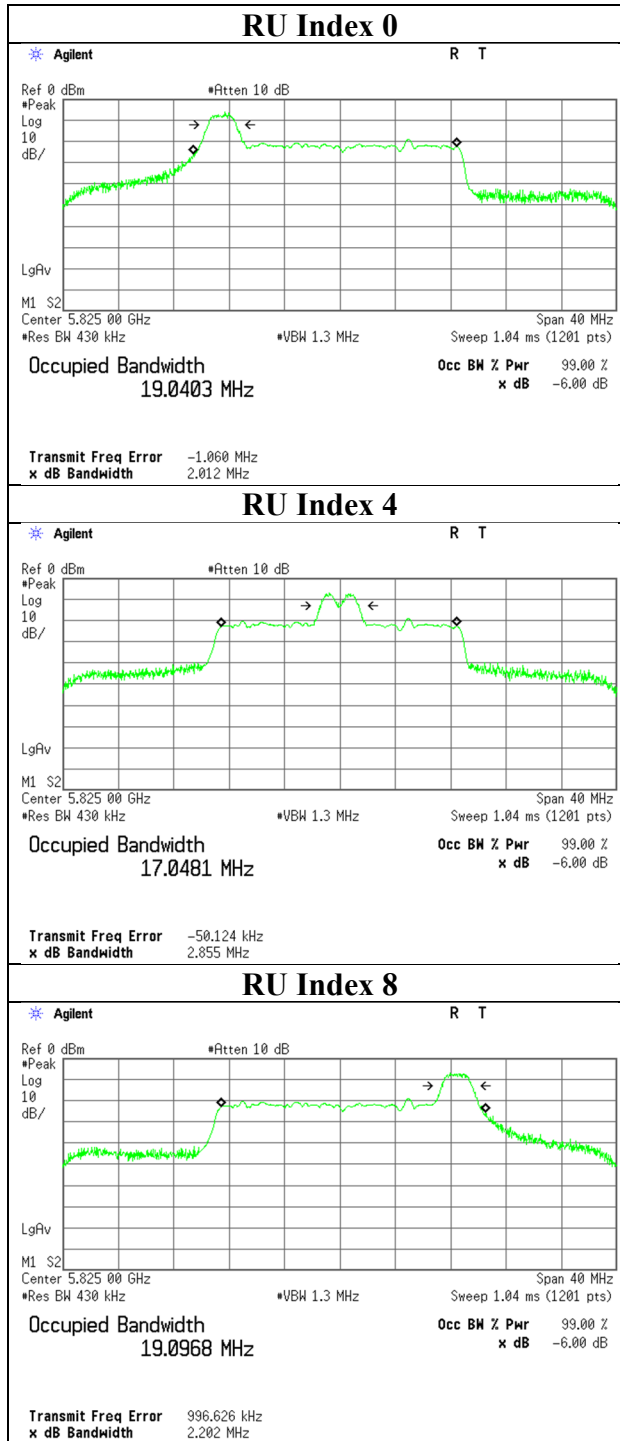

**99 % Occupied Bandwidth**

**11ax-20 (OFDMA)**

**26-tone RU 5700 MHz**

**26-tone RU 5720 MHz**

**99 % Occupied Bandwidth**

**11ax-20 (OFDMA)**

**26-tone RU 5745 MHz**

**26-tone RU 5785 MHz**

**99 % Occupied Bandwidth**

**11ax-20 (OFDMA)  
26-tone RU 5825 MHz**

**99 % Occupied Bandwidth**

**11ax-20 (OFDMA)**

**52-tone RU 5180 MHz**

**52-tone RU 5220 MHz**

**99 % Occupied Bandwidth**

**11ax-20 (OFDMA)**

**52-tone RU 5240 MHz**

**52-tone RU 5260 MHz**

**99 % Occupied Bandwidth**

**11ax-20 (OFDMA)**

**52-tone RU 5300 MHz**

**52-tone RU 5320 MHz**

**99 % Occupied Bandwidth**

**11ax-20 (OFDMA)**

**52-tone RU 5500 MHz**

**52-tone RU 5580 MHz**

**99 % Occupied Bandwidth**

**11ax-20 (OFDMA)**

**52-tone RU 5700 MHz**

**52-tone RU 5720 MHz**

**99 % Occupied Bandwidth**

**11ax-20 (OFDMA)**