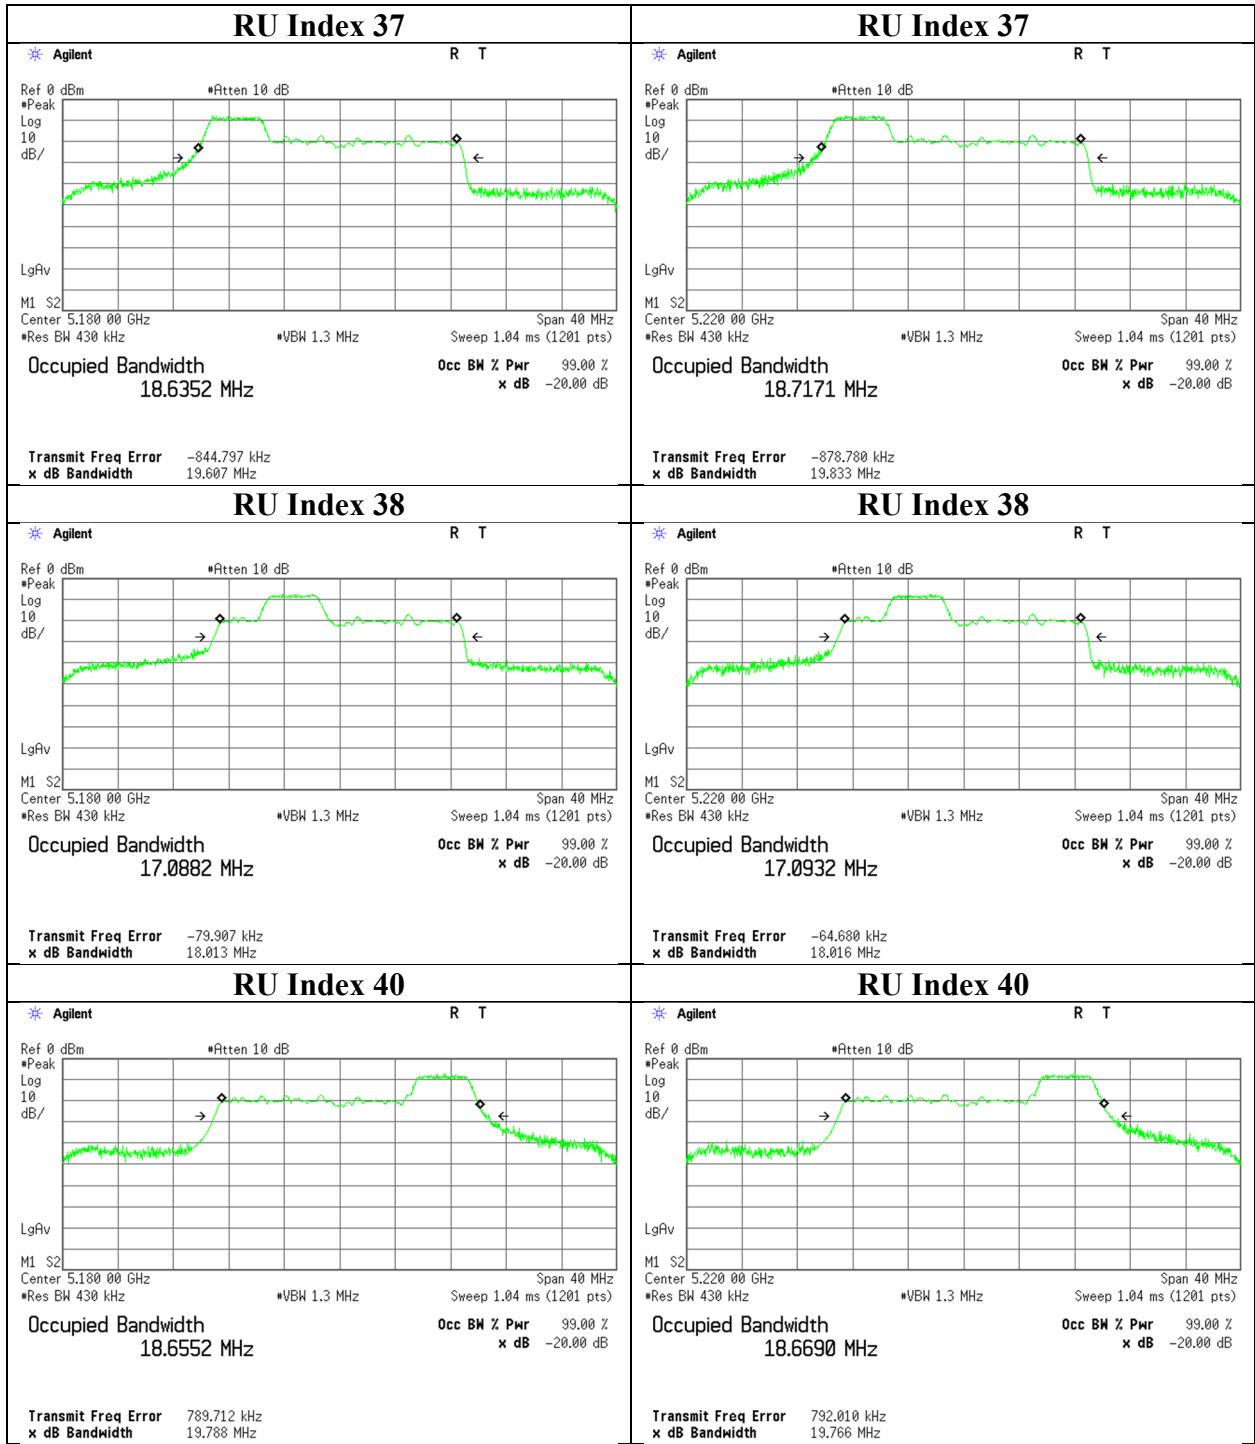

**99 % Occupied Bandwidth**

**11ax-20 (OFDMA)**

**26-tone RU 5700 MHz**

**26-tone RU 5720 MHz**

**99 % Occupied Bandwidth**

**11ax-20 (OFDMA)**

**26-tone RU 5745 MHz**

**26-tone RU 5785 MHz**

**99 % Occupied Bandwidth**

**11ax-20 (OFDMA)  
26-tone RU 5825 MHz**

**99 % Occupied Bandwidth**

**11ax-20 (OFDMA)**

**52-tone RU 5180 MHz**

**52-tone RU 5220 MHz**

**99 % Occupied Bandwidth**

**11ax-20 (OFDMA)**

**52-tone RU 5240 MHz**

**52-tone RU 5260 MHz**

**99 % Occupied Bandwidth**

**11ax-20 (OFDMA)**

**52-tone RU 5300 MHz**

**52-tone RU 5320 MHz**

**99 % Occupied Bandwidth**

**11ax-20 (OFDMA)**

**52-tone RU 5500 MHz**

**52-tone RU 5580 MHz**

**99 % Occupied Bandwidth**

**11ax-20 (OFDMA)**

**52-tone RU 5700 MHz**

**52-tone RU 5720 MHz**

**99 % Occupied Bandwidth**

**11ax-20 (OFDMA)**