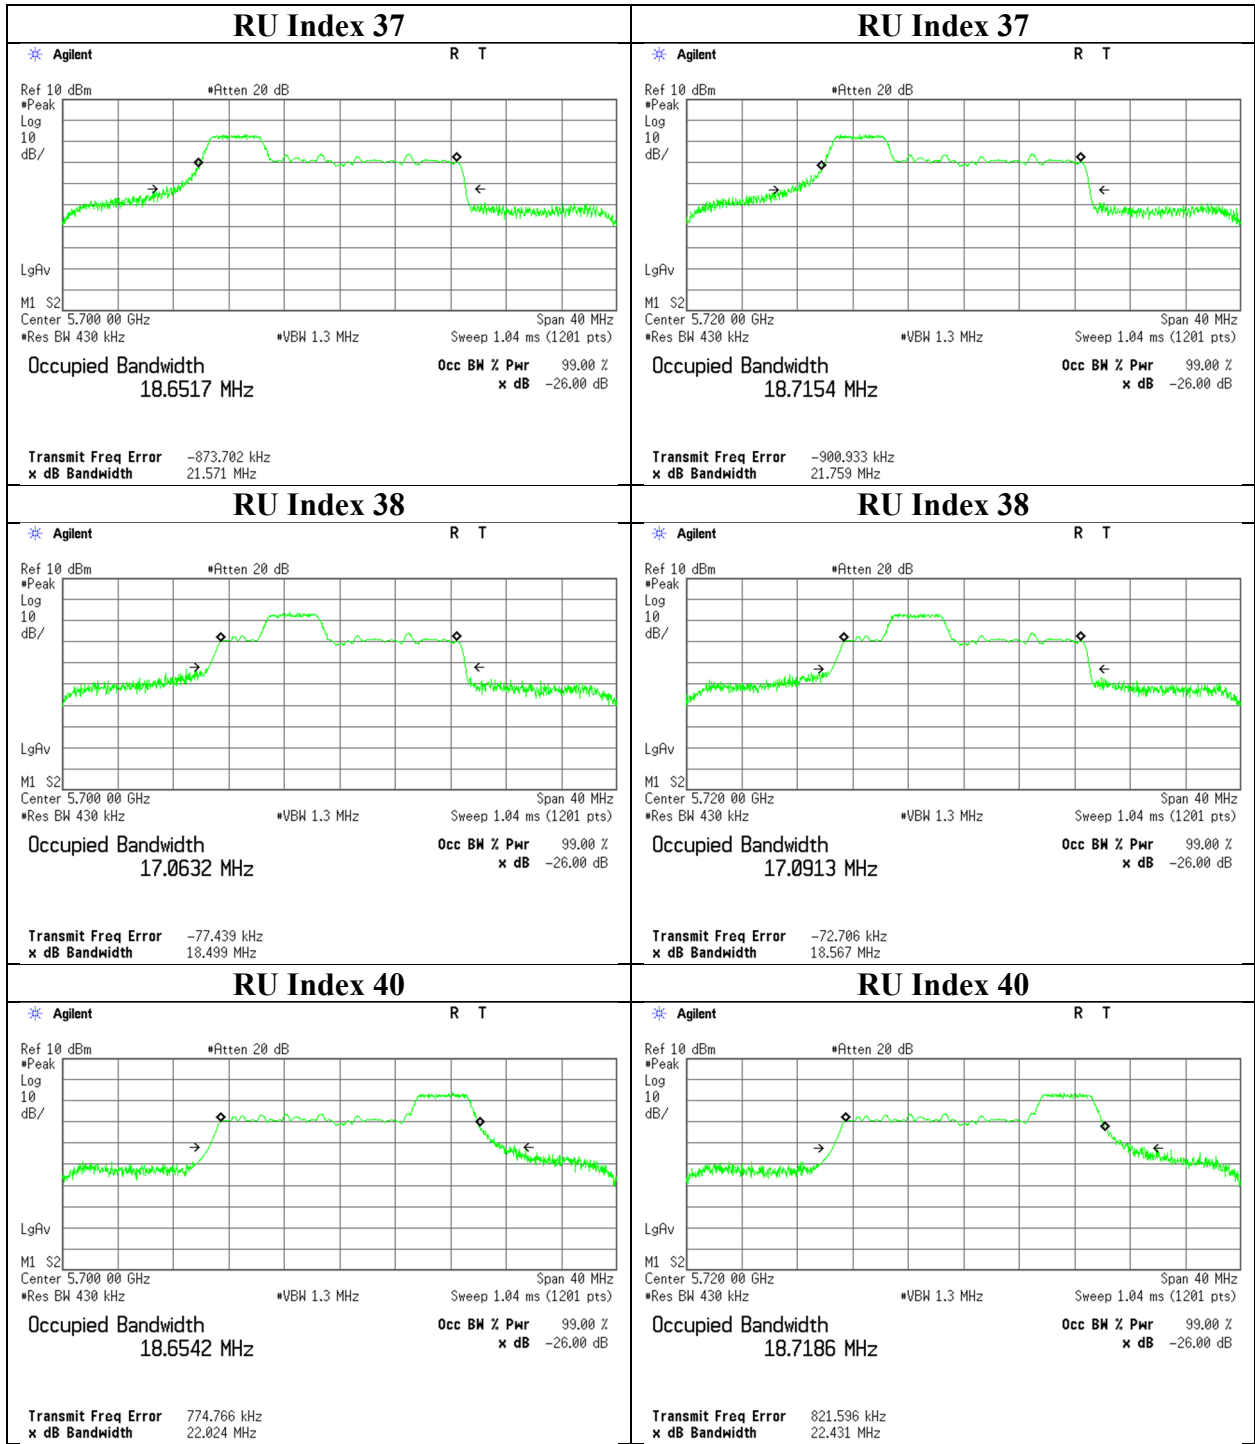

**99 % Occupied Bandwidth**

**11ax-20 (OFDMA)  
26-tone RU 5825 MHz**

**99 % Occupied Bandwidth**

**11ax-20 (OFDMA)**

**52-tone RU 5180 MHz**

**52-tone RU 5220 MHz**

**99 % Occupied Bandwidth**

**11ax-20 (OFDMA)**

**52-tone RU 5240 MHz**

**52-tone RU 5260 MHz**

**99 % Occupied Bandwidth**

**11ax-20 (OFDMA)**

**52-tone RU 5300 MHz**

**52-tone RU 5320 MHz**

**99 % Occupied Bandwidth**

**11ax-20 (OFDMA)**

**52-tone RU 5500 MHz**

**52-tone RU 5580 MHz**

**99 % Occupied Bandwidth**

**11ax-20 (OFDMA)**

**52-tone RU 5700 MHz**

**52-tone RU 5720 MHz**

**99 % Occupied Bandwidth**

**11ax-20 (OFDMA)**

**52-tone RU 5745 MHz**

**52-tone RU 5785 MHz**

**99 % Occupied Bandwidth**

**11ax-20 (OFDMA)  
52-tone RU 5825 MHz**