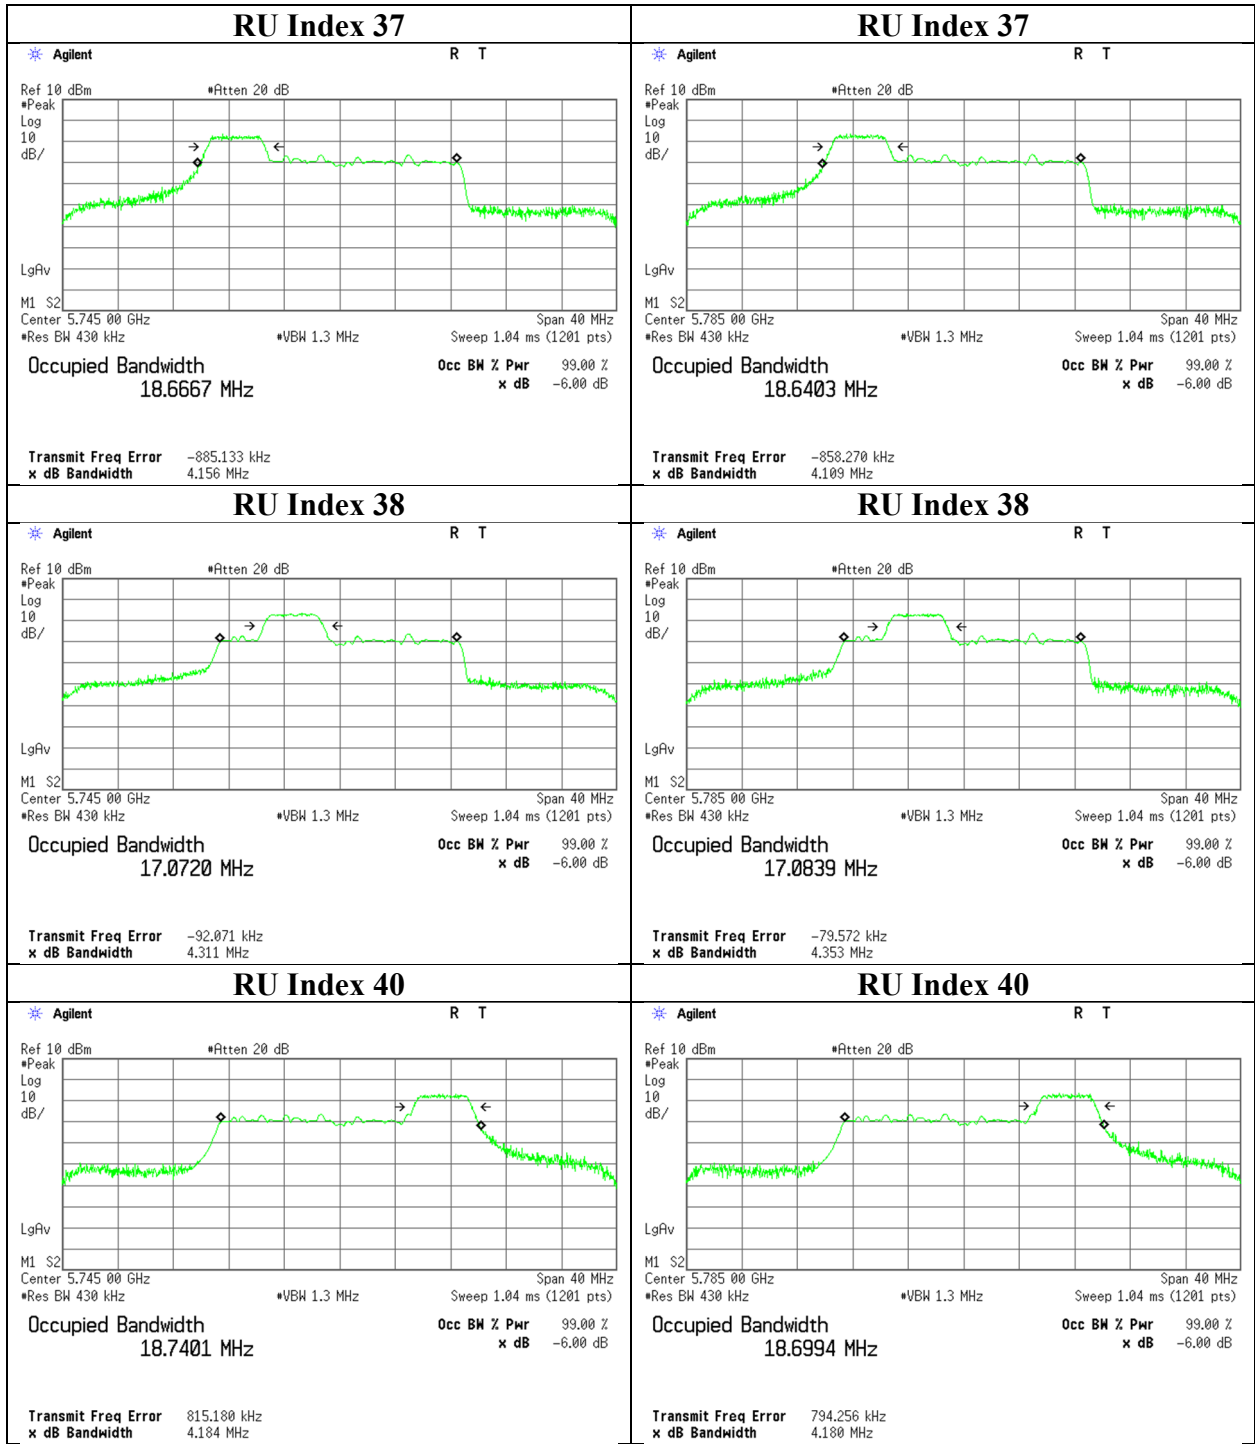

**99 % Occupied Bandwidth**

**11ax-20 (OFDMA)  
26-tone RU 5825 MHz**

**99 % Occupied Bandwidth**

**11ax-20 (OFDMA)**

**52-tone RU 5180 MHz**

**52-tone RU 5220 MHz**

**99 % Occupied Bandwidth**

**11ax-20 (OFDMA)**

**52-tone RU 5240 MHz**

**52-tone RU 5260 MHz**

**99 % Occupied Bandwidth**

**11ax-20 (OFDMA)**

**52-tone RU 5300 MHz**

**52-tone RU 5320 MHz**

**99 % Occupied Bandwidth**

**11ax-20 (OFDMA)**

**52-tone RU 5500 MHz**

**52-tone RU 5580 MHz**

**99 % Occupied Bandwidth**

**11ax-20 (OFDMA)**

**52-tone RU 5700 MHz**

**52-tone RU 5720 MHz**

**99 % Occupied Bandwidth**

**11ax-20 (OFDMA)**

**52-tone RU 5745 MHz**

**52-tone RU 5785 MHz**

**99 % Occupied Bandwidth**

**11ax-20 (OFDMA)  
52-tone RU 5825 MHz**