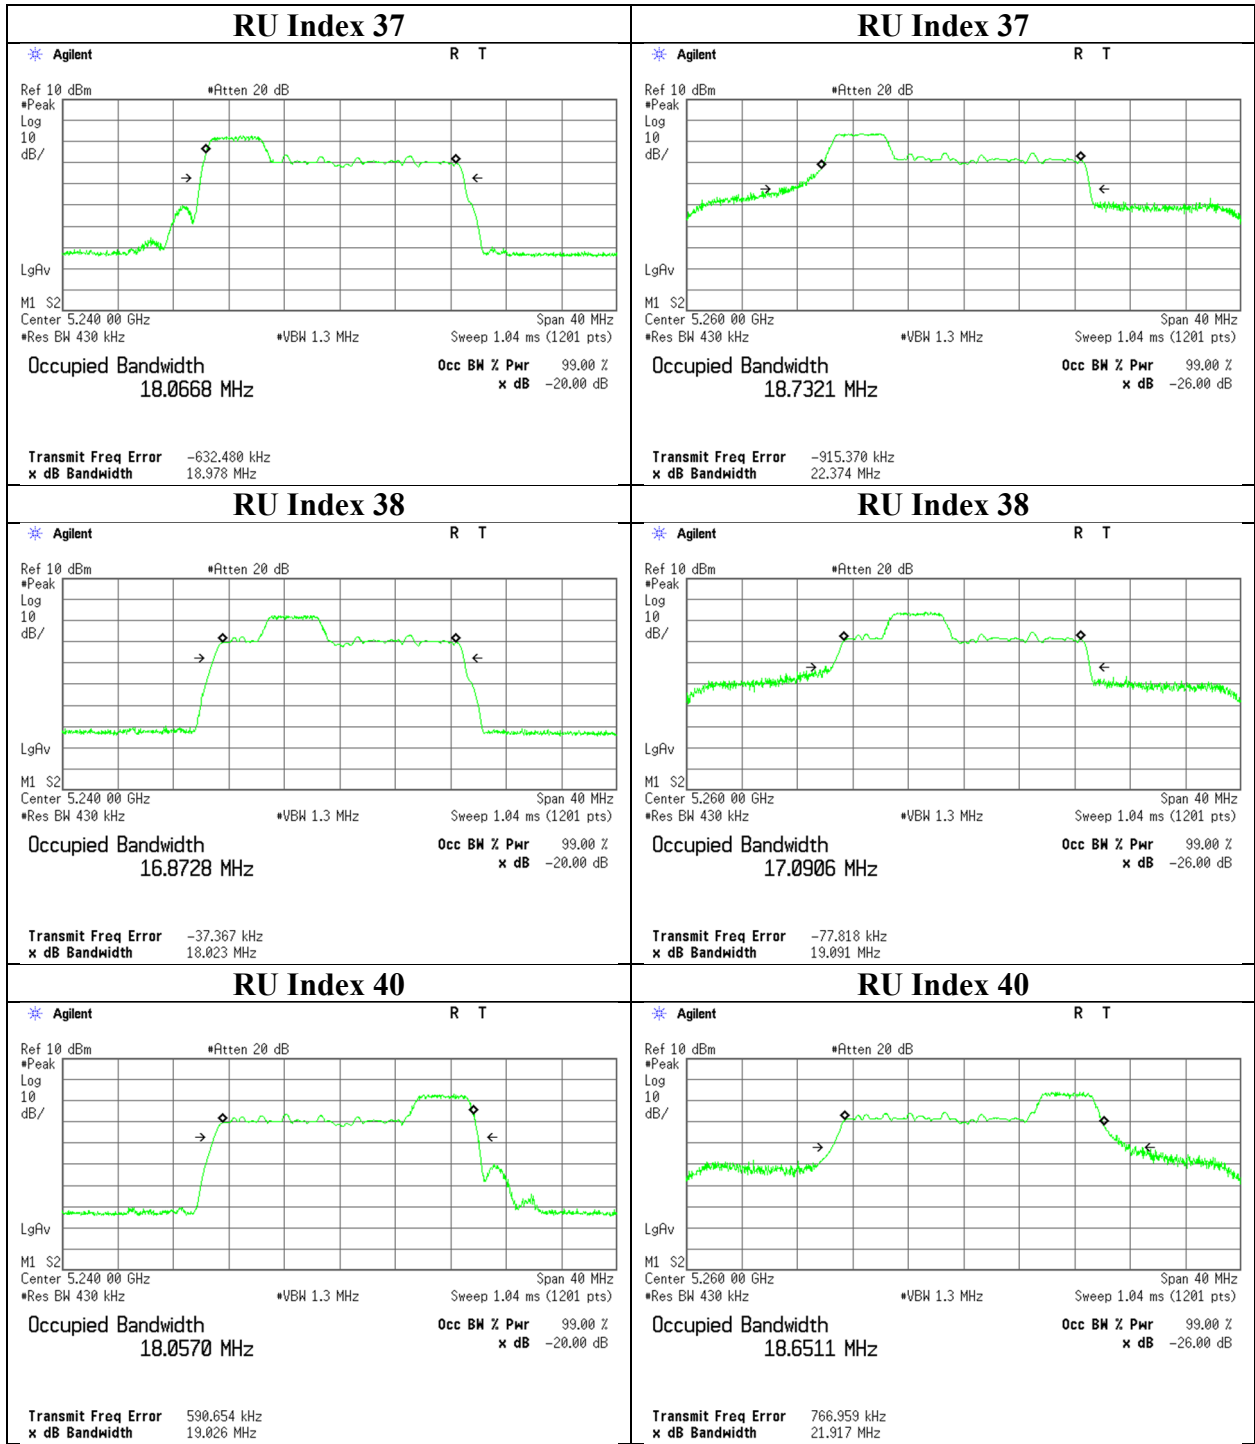

**99 % Occupied Bandwidth**

**11ax-20 (OFDMA)**

**26-tone RU 5700 MHz**

**26-tone RU 5720 MHz**

**99 % Occupied Bandwidth**

**11ax-20 (OFDMA)**

**26-tone RU 5745 MHz**

**26-tone RU 5785 MHz**

**99 % Occupied Bandwidth**

**11ax-20 (OFDMA)  
26-tone RU 5825 MHz**

**99 % Occupied Bandwidth**

**11ax-20 (OFDMA)**

**52-tone RU 5180 MHz**

**52-tone RU 5220 MHz**

**99 % Occupied Bandwidth**

**11ax-20 (OFDMA)**

**52-tone RU 5240 MHz**

**52-tone RU 5260 MHz**

**99 % Occupied Bandwidth**

**11ax-20 (OFDMA)**

**52-tone RU 5300 MHz**

**52-tone RU 5320 MHz**

**99 % Occupied Bandwidth**

**11ax-20 (OFDMA)**

**52-tone RU 5500 MHz**

**52-tone RU 5580 MHz**

**99 % Occupied Bandwidth**

**11ax-20 (OFDMA)**

**52-tone RU 5700 MHz**

**52-tone RU 5720 MHz**

**99 % Occupied Bandwidth**

**11ax-20 (OFDMA)**