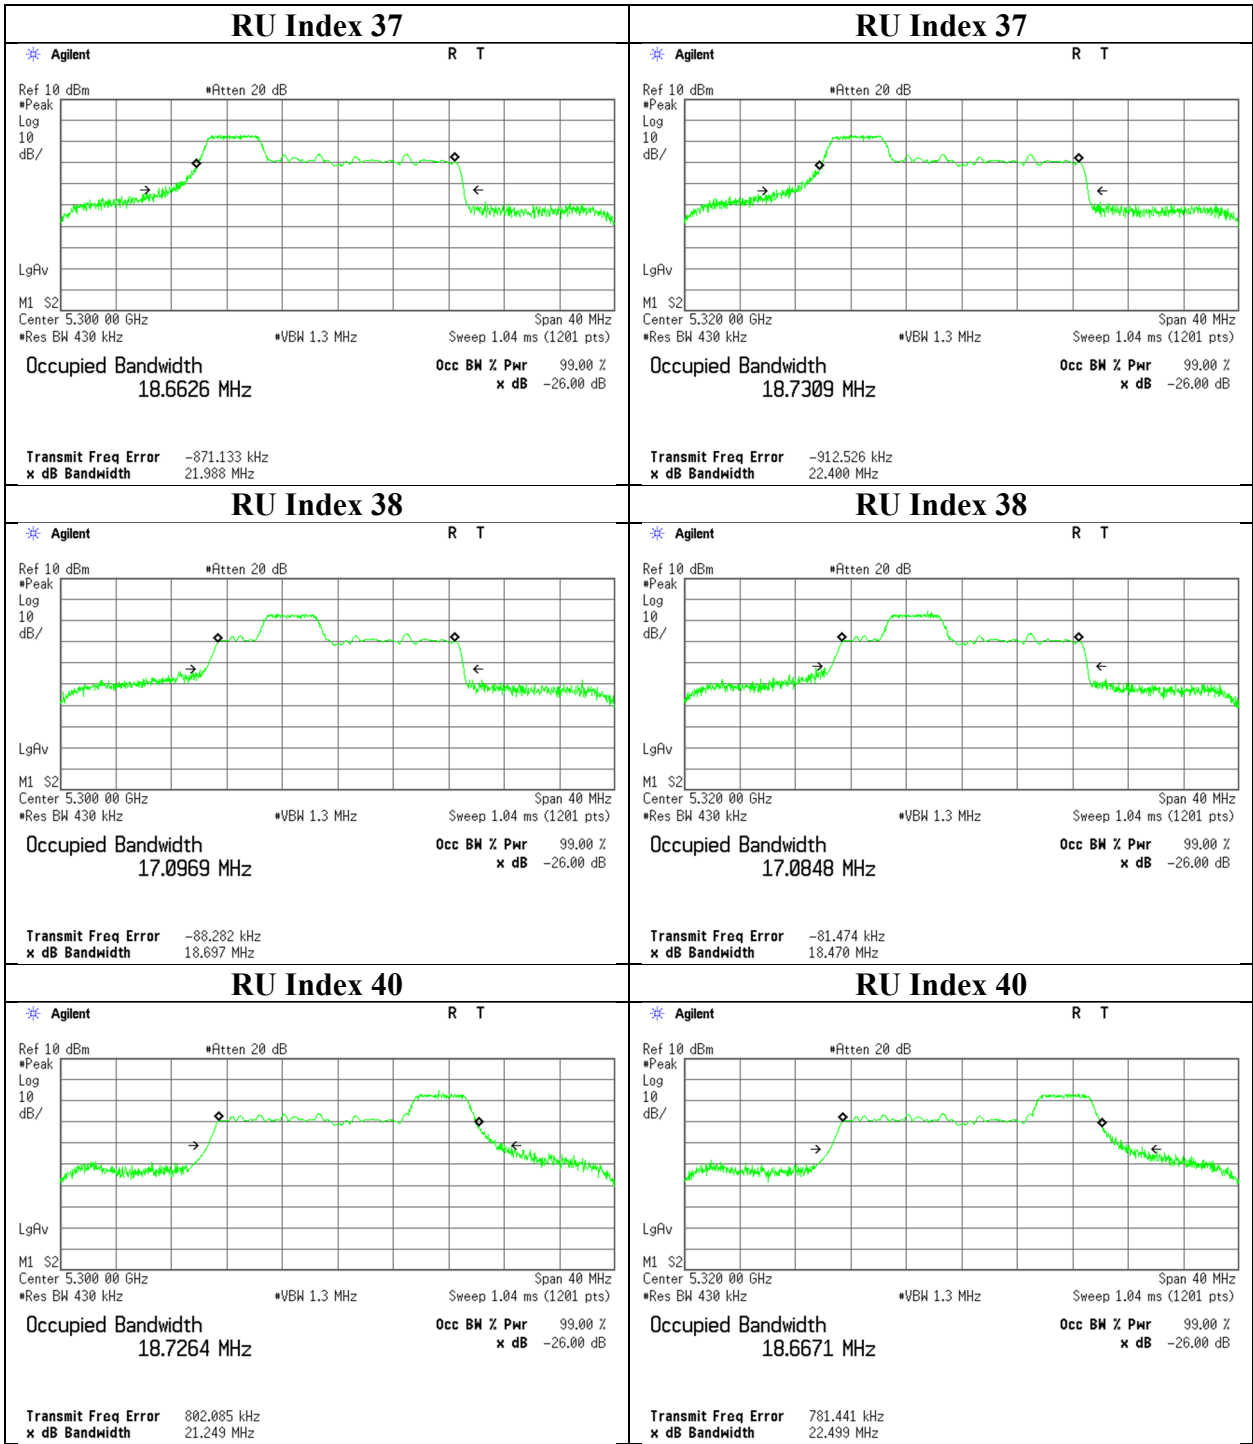

**99 % Occupied Bandwidth**

**11ax-20 (OFDMA)  
26-tone RU 5825 MHz**

**99 % Occupied Bandwidth**

**11ax-20 (OFDMA)**

**52-tone RU 5180 MHz**

**52-tone RU 5220 MHz**

**99 % Occupied Bandwidth**

**11ax-20 (OFDMA)**

**52-tone RU 5240 MHz**

**52-tone RU 5260 MHz**

**99 % Occupied Bandwidth**

**11ax-20 (OFDMA)**

**52-tone RU 5300 MHz**

**52-tone RU 5320 MHz**

**99 % Occupied Bandwidth**

**11ax-20 (OFDMA)**

**52-tone RU 5500 MHz**

**52-tone RU 5580 MHz**

**99 % Occupied Bandwidth**

**11ax-20 (OFDMA)**

**52-tone RU 5700 MHz**

**52-tone RU 5720 MHz**

**99 % Occupied Bandwidth**

**11ax-20 (OFDMA)**

**52-tone RU 5745 MHz**

**52-tone RU 5785 MHz**

**99 % Occupied Bandwidth**

**11ax-20 (OFDMA)  
52-tone RU 5825 MHz**