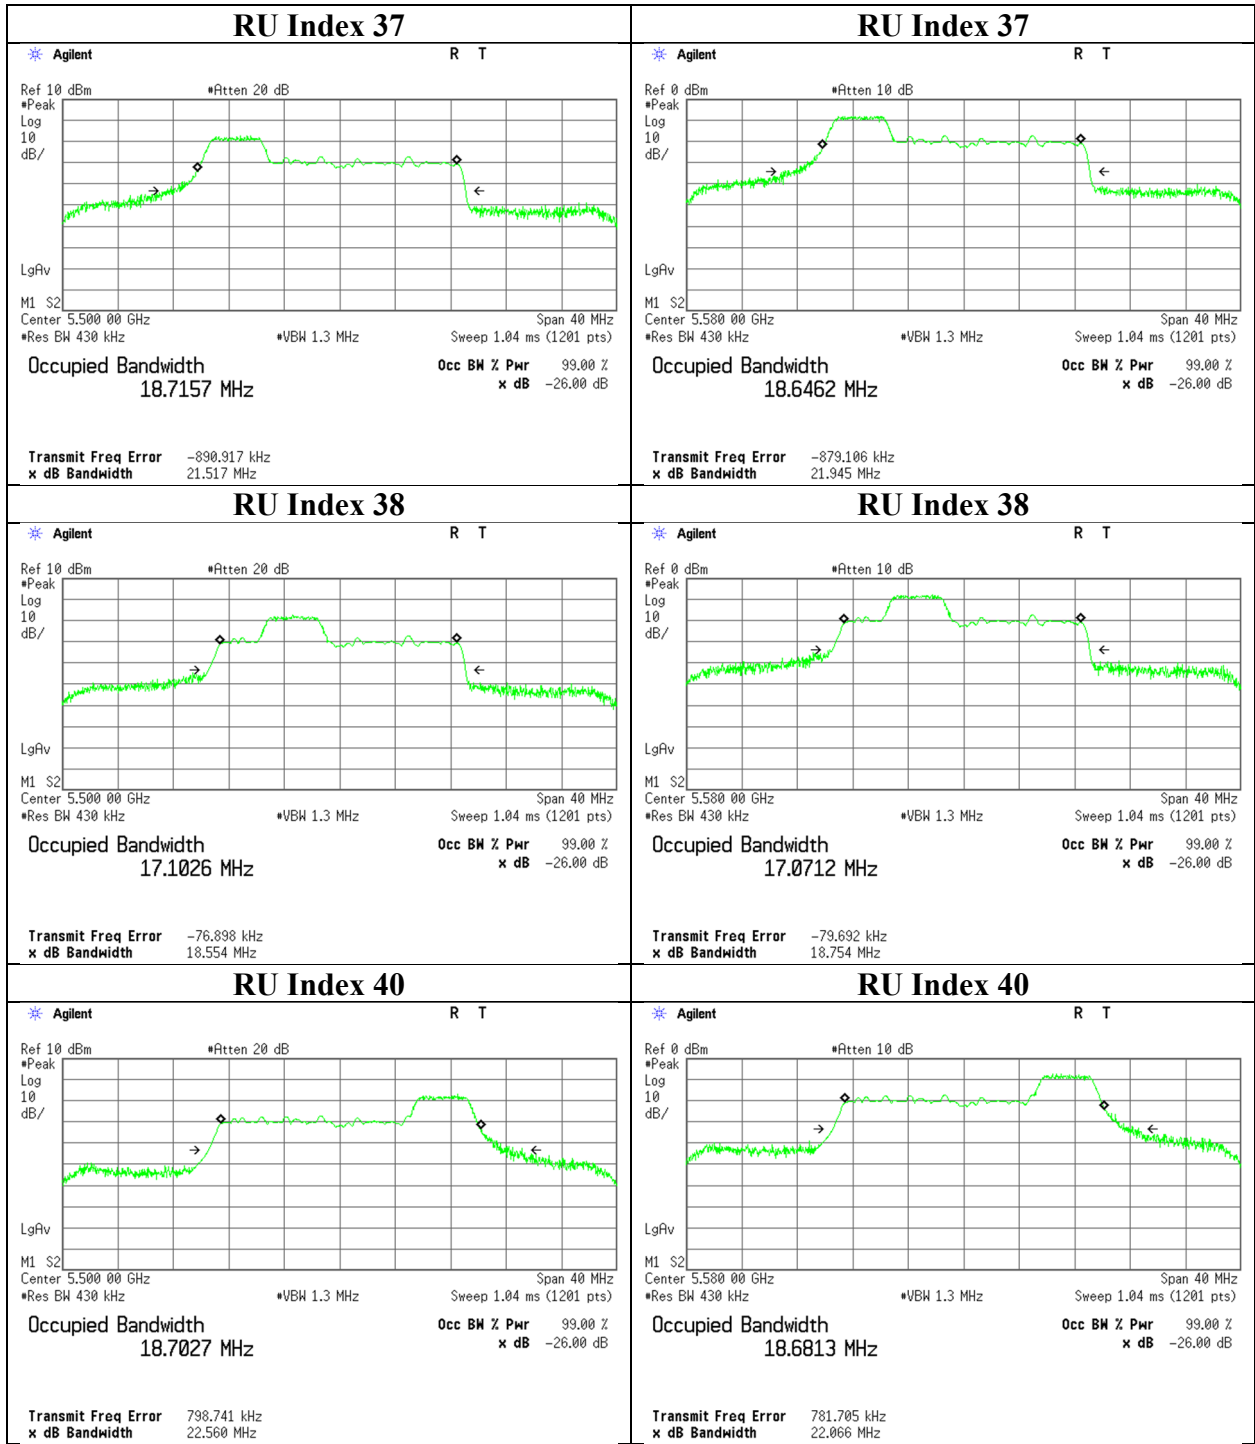

**99 % Occupied Bandwidth**

**11ax-20 (OFDMA)  
26-tone RU 5825 MHz**

**99 % Occupied Bandwidth**

**11ax-20 (OFDMA)**

**52-tone RU 5180 MHz**

**52-tone RU 5220 MHz**

**99 % Occupied Bandwidth**

**11ax-20 (OFDMA)**

**52-tone RU 5240 MHz**

**52-tone RU 5260 MHz**

**99 % Occupied Bandwidth**

**11ax-20 (OFDMA)**

**52-tone RU 5300 MHz**

**52-tone RU 5320 MHz**

**99 % Occupied Bandwidth**

**11ax-20 (OFDMA)**

**52-tone RU 5500 MHz**

**52-tone RU 5580 MHz**

**99 % Occupied Bandwidth**

**11ax-20 (OFDMA)**

**52-tone RU 5700 MHz**

**52-tone RU 5720 MHz**

**99 % Occupied Bandwidth**

**11ax-20 (OFDMA)**

**52-tone RU 5745 MHz**

**52-tone RU 5785 MHz**

**99 % Occupied Bandwidth**

**11ax-20 (OFDMA)  
52-tone RU 5825 MHz**