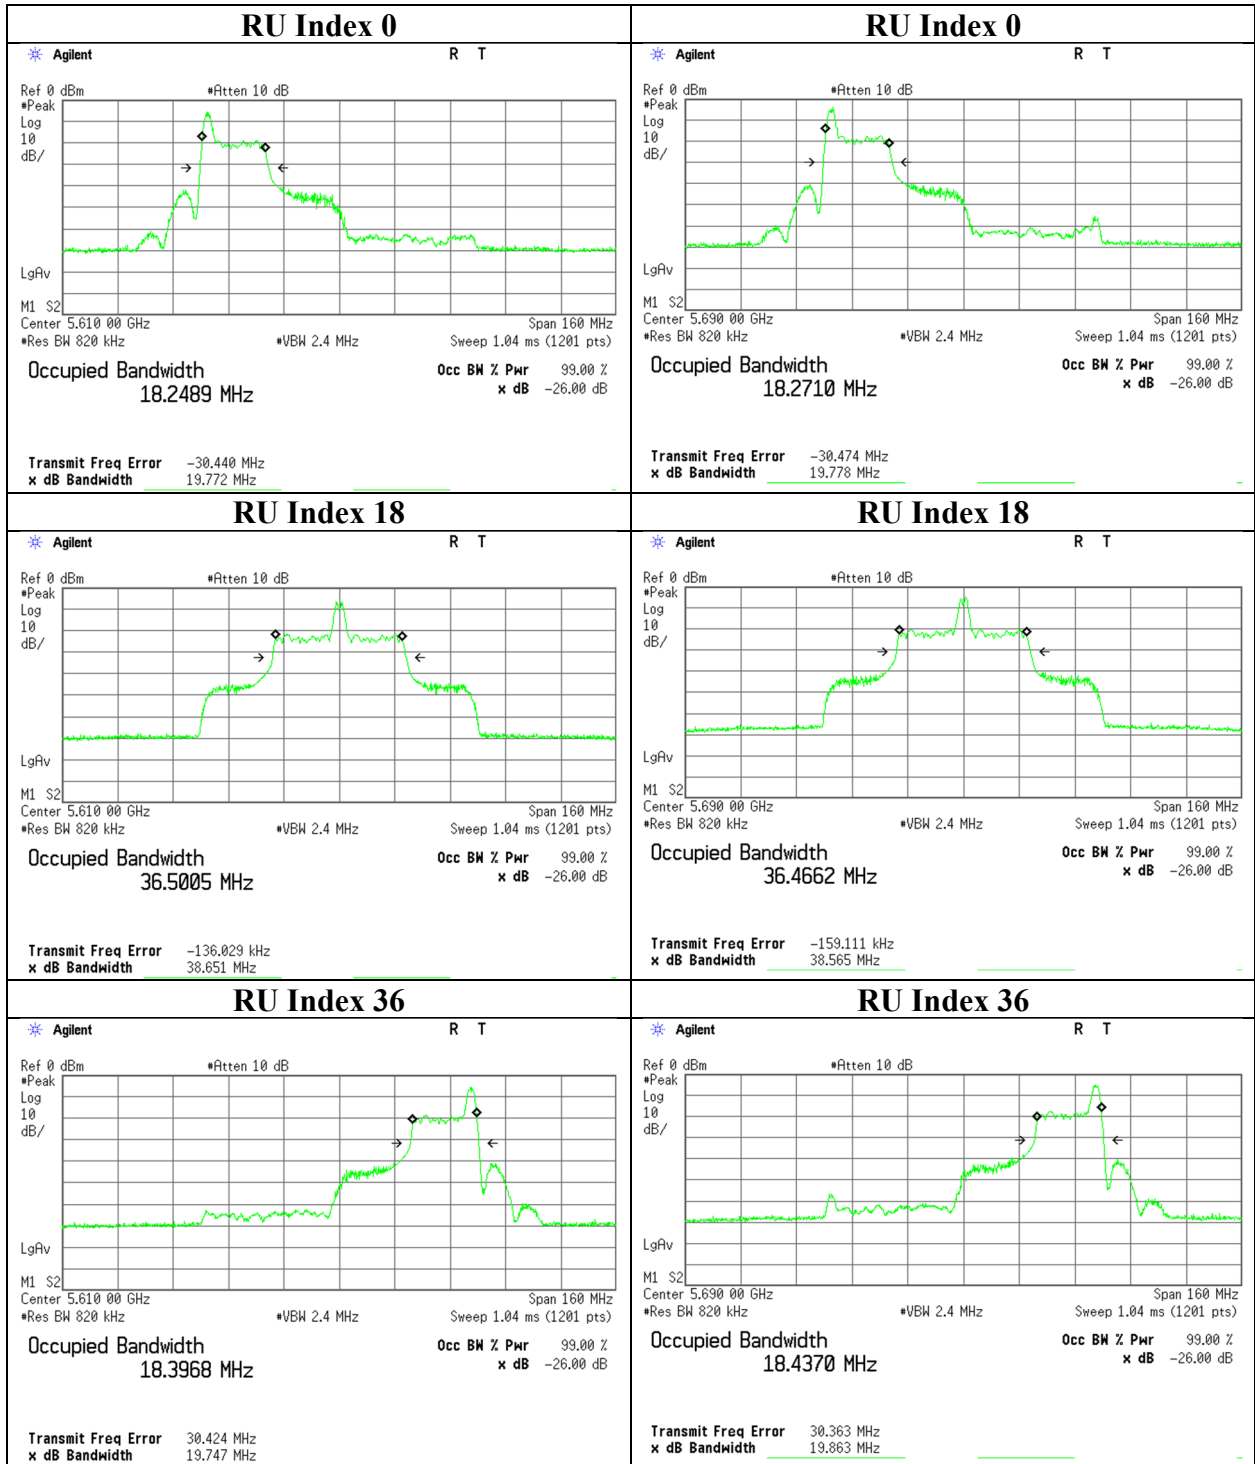

26 dB Emission Bandwidth

11ax-40 (OFDMA)

106-tone RU 5670 MHz

106-tone RU 5710 MHz

26 dB Emission Bandwidth

11ax-40 (OFDMA)

242-tone RU 5270 MHz

242-tone RU 5310 MHz

26 dB Emission Bandwidth

11ax-40 (OFDMA)

242-tone RU 5510 MHz

242-tone RU 5550 MHz

26 dB Emission Bandwidth

11ax-40 (OFDMA)

242-tone RU 5670 MHz

242-tone RU 5710 MHz

26-tone RU 5290 MHz

26-tone RU 5530 MHz

26 dB Emission Bandwidth

11ax-80 (OFDMA)

26-tone RU 5610 MHz

26-tone RU 5690 MHz

26 dB Emission Bandwidth

11ax-80 (OFDMA)

52-tone RU 5290 MHz

52-tone RU 5530 MHz

26 dB Emission Bandwidth

11ax-80 (OFDMA)

52-tone RU 5610 MHz

52-tone RU 5690 MHz