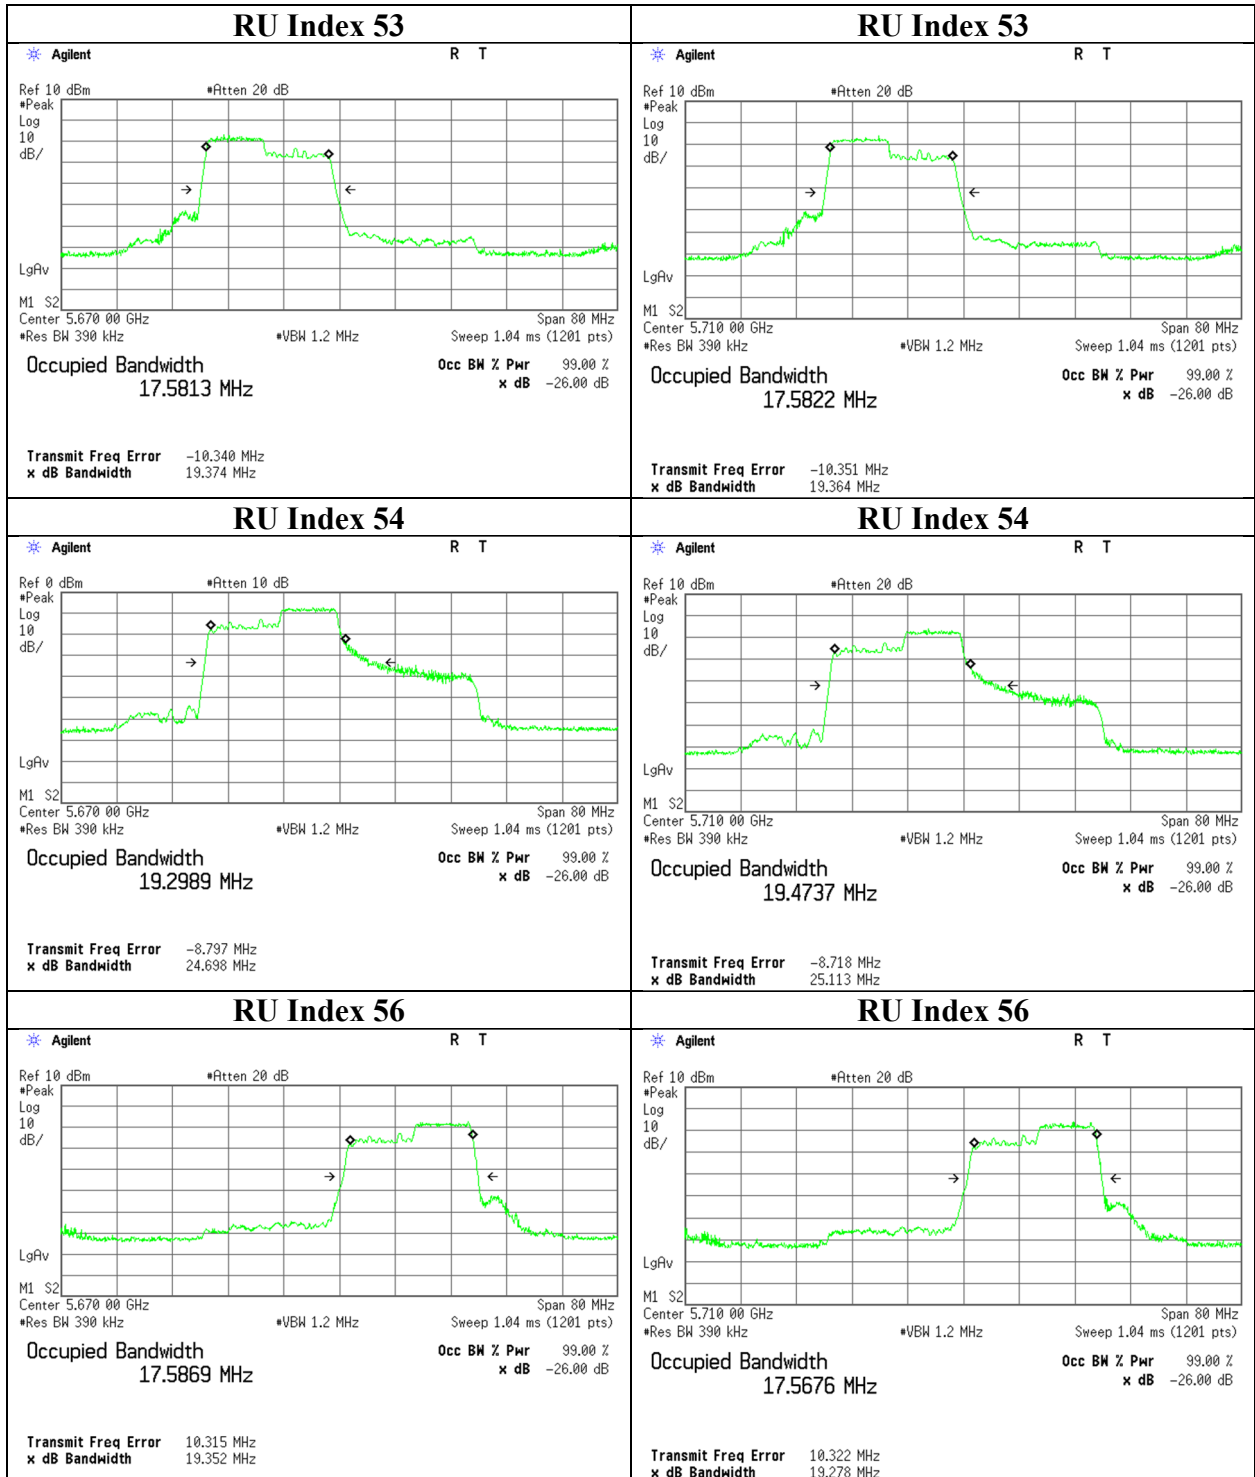

26 dB Emission Bandwidth

11ax-40 (OFDMA)

106-tone RU 5670 MHz

106-tone RU 5710 MHz

26 dB Emission Bandwidth

11ax-40 (OFDMA)

242-tone RU 5270 MHz

242-tone RU 5310 MHz

26 dB Emission Bandwidth

11ax-40 (OFDMA)

242-tone RU 5510 MHz

242-tone RU 5550 MHz

26 dB Emission Bandwidth

11ax-40 (OFDMA)

242-tone RU 5670 MHz

242-tone RU 5710 MHz

26-tone RU 5290 MHz

26-tone RU 5530 MHz

26 dB Emission Bandwidth

11ax-80 (OFDMA)

26-tone RU 5610 MHz

26-tone RU 5690 MHz

26 dB Emission Bandwidth

11ax-80 (OFDMA)

52-tone RU 5290 MHz

52-tone RU 5530 MHz

26 dB Emission Bandwidth

11ax-80 (OFDMA)

52-tone RU 5610 MHz

52-tone RU 5690 MHz