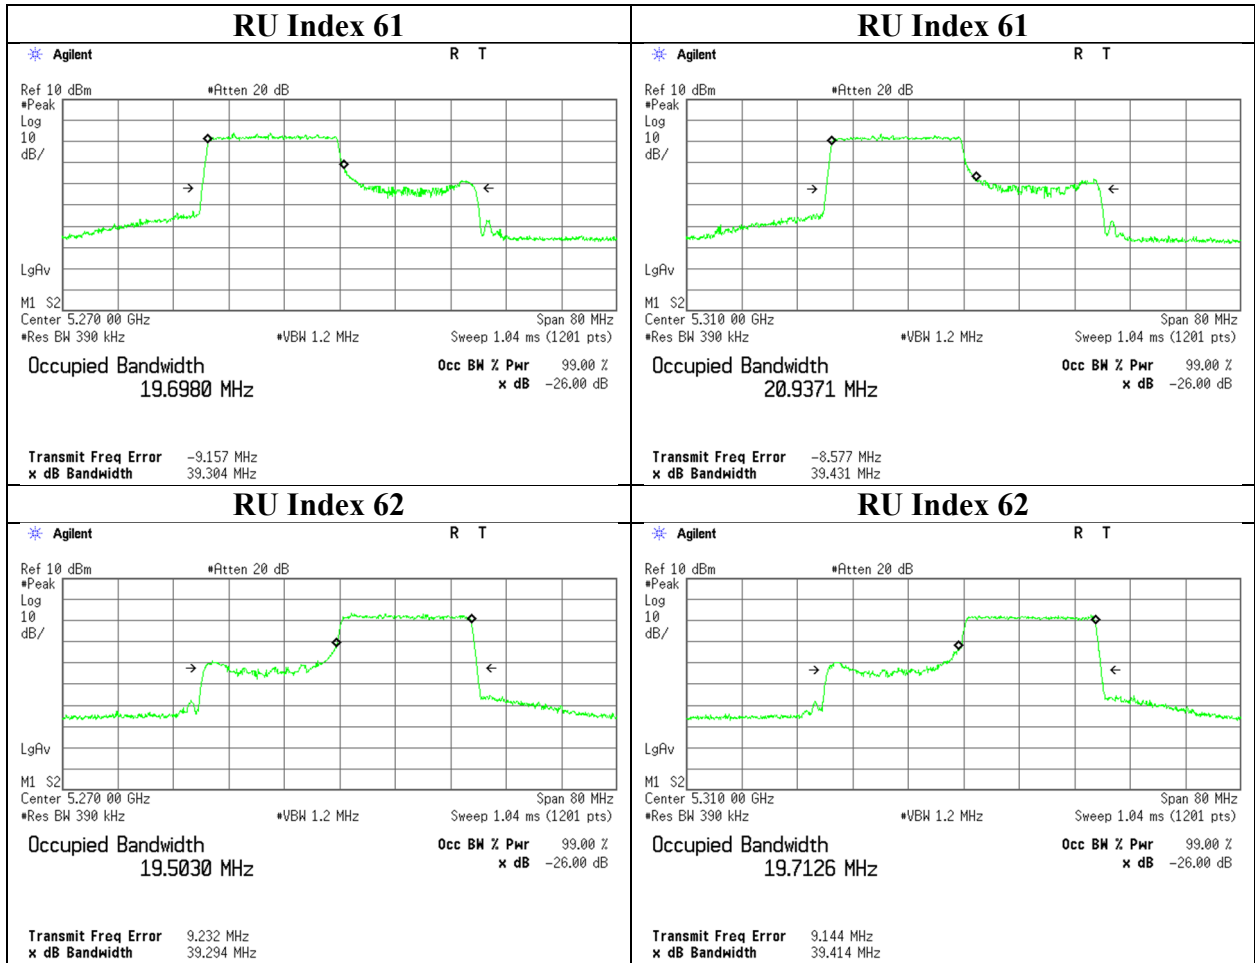

26 dB Emission Bandwidth

11ax-40 (OFDMA)

106-tone RU 5670 MHz

106-tone RU 5710 MHz

26 dB Emission Bandwidth

11ax-40 (OFDMA)

242-tone RU 5270 MHz

242-tone RU 5310 MHz

26 dB Emission Bandwidth

11ax-40 (OFDMA)

242-tone RU 5510 MHz

242-tone RU 5550 MHz

26 dB Emission Bandwidth

11ax-40 (OFDMA)

242-tone RU 5670 MHz

242-tone RU 5710 MHz

26-tone RU 5290 MHz

26-tone RU 5530 MHz

26 dB Emission Bandwidth

11ax-80 (OFDMA)

26-tone RU 5610 MHz

26-tone RU 5690 MHz

26 dB Emission Bandwidth

11ax-80 (OFDMA)

52-tone RU 5290 MHz

52-tone RU 5530 MHz

26 dB Emission Bandwidth

11ax-80 (OFDMA)

52-tone RU 5610 MHz

52-tone RU 5690 MHz