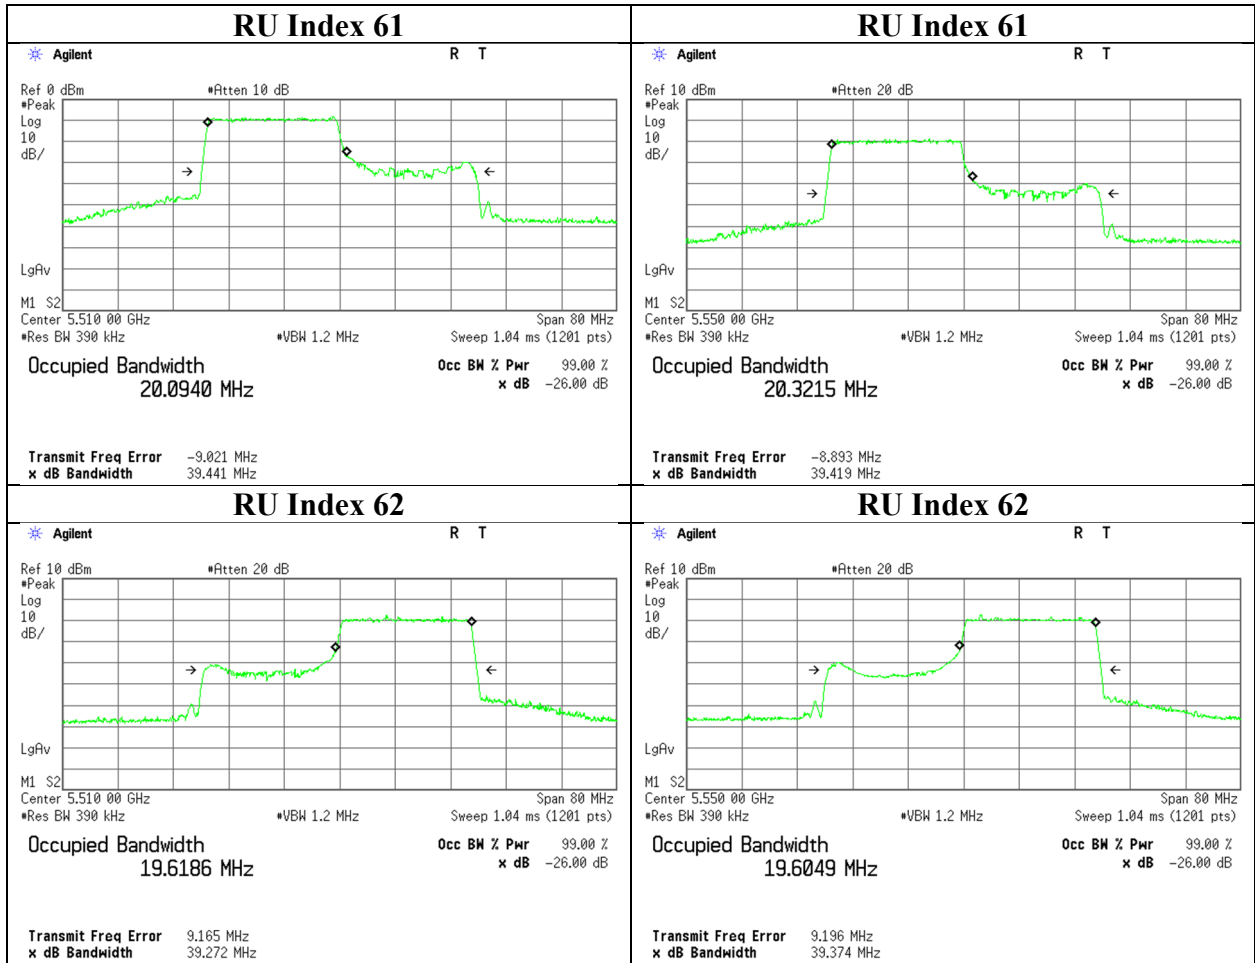

26 dB Emission Bandwidth

11ax-40 (OFDMA)

106-tone RU 5670 MHz

106-tone RU 5710 MHz

26 dB Emission Bandwidth

11ax-40 (OFDMA)

242-tone RU 5270 MHz

242-tone RU 5310 MHz

26 dB Emission Bandwidth

11ax-40 (OFDMA)

242-tone RU 5510 MHz

242-tone RU 5550 MHz

26 dB Emission Bandwidth

11ax-40 (OFDMA)

242-tone RU 5670 MHz

242-tone RU 5710 MHz

26-tone RU 5290 MHz

26-tone RU 5530 MHz

26 dB Emission Bandwidth

11ax-80 (OFDMA)

26-tone RU 5610 MHz

26-tone RU 5690 MHz

26 dB Emission Bandwidth

11ax-80 (OFDMA)

52-tone RU 5290 MHz

52-tone RU 5530 MHz

26 dB Emission Bandwidth

11ax-80 (OFDMA)

52-tone RU 5610 MHz

52-tone RU 5690 MHz