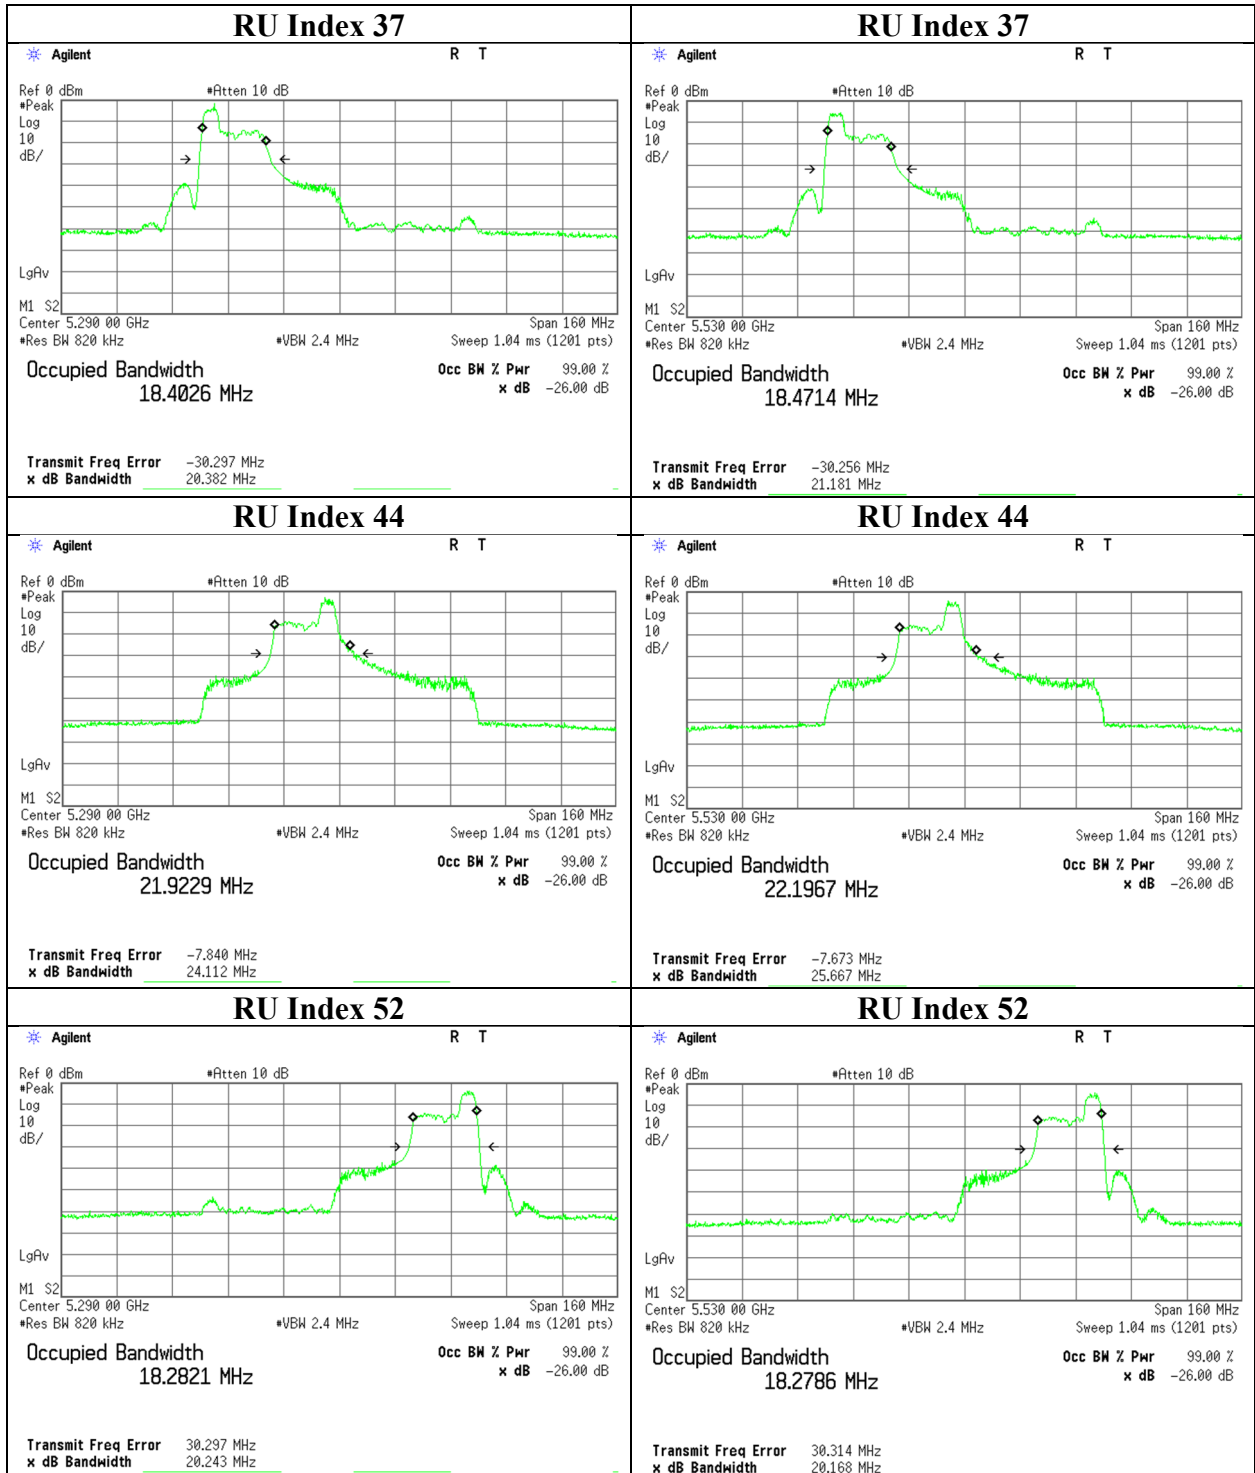

26 dB Emission Bandwidth

11ax-40 (OFDMA)

106-tone RU 5670 MHz

106-tone RU 5710 MHz

26 dB Emission Bandwidth

11ax-40 (OFDMA)

242-tone RU 5270 MHz

242-tone RU 5310 MHz

26 dB Emission Bandwidth

11ax-40 (OFDMA)

242-tone RU 5510 MHz

242-tone RU 5550 MHz

26 dB Emission Bandwidth

11ax-40 (OFDMA)

242-tone RU 5670 MHz

242-tone RU 5710 MHz

26-tone RU 5290 MHz

26-tone RU 5530 MHz

26 dB Emission Bandwidth

11ax-80 (OFDMA)

26-tone RU 5610 MHz

26-tone RU 5690 MHz

26 dB Emission Bandwidth

11ax-80 (OFDMA)

52-tone RU 5290 MHz

52-tone RU 5530 MHz

26 dB Emission Bandwidth

11ax-80 (OFDMA)

52-tone RU 5610 MHz

52-tone RU 5690 MHz