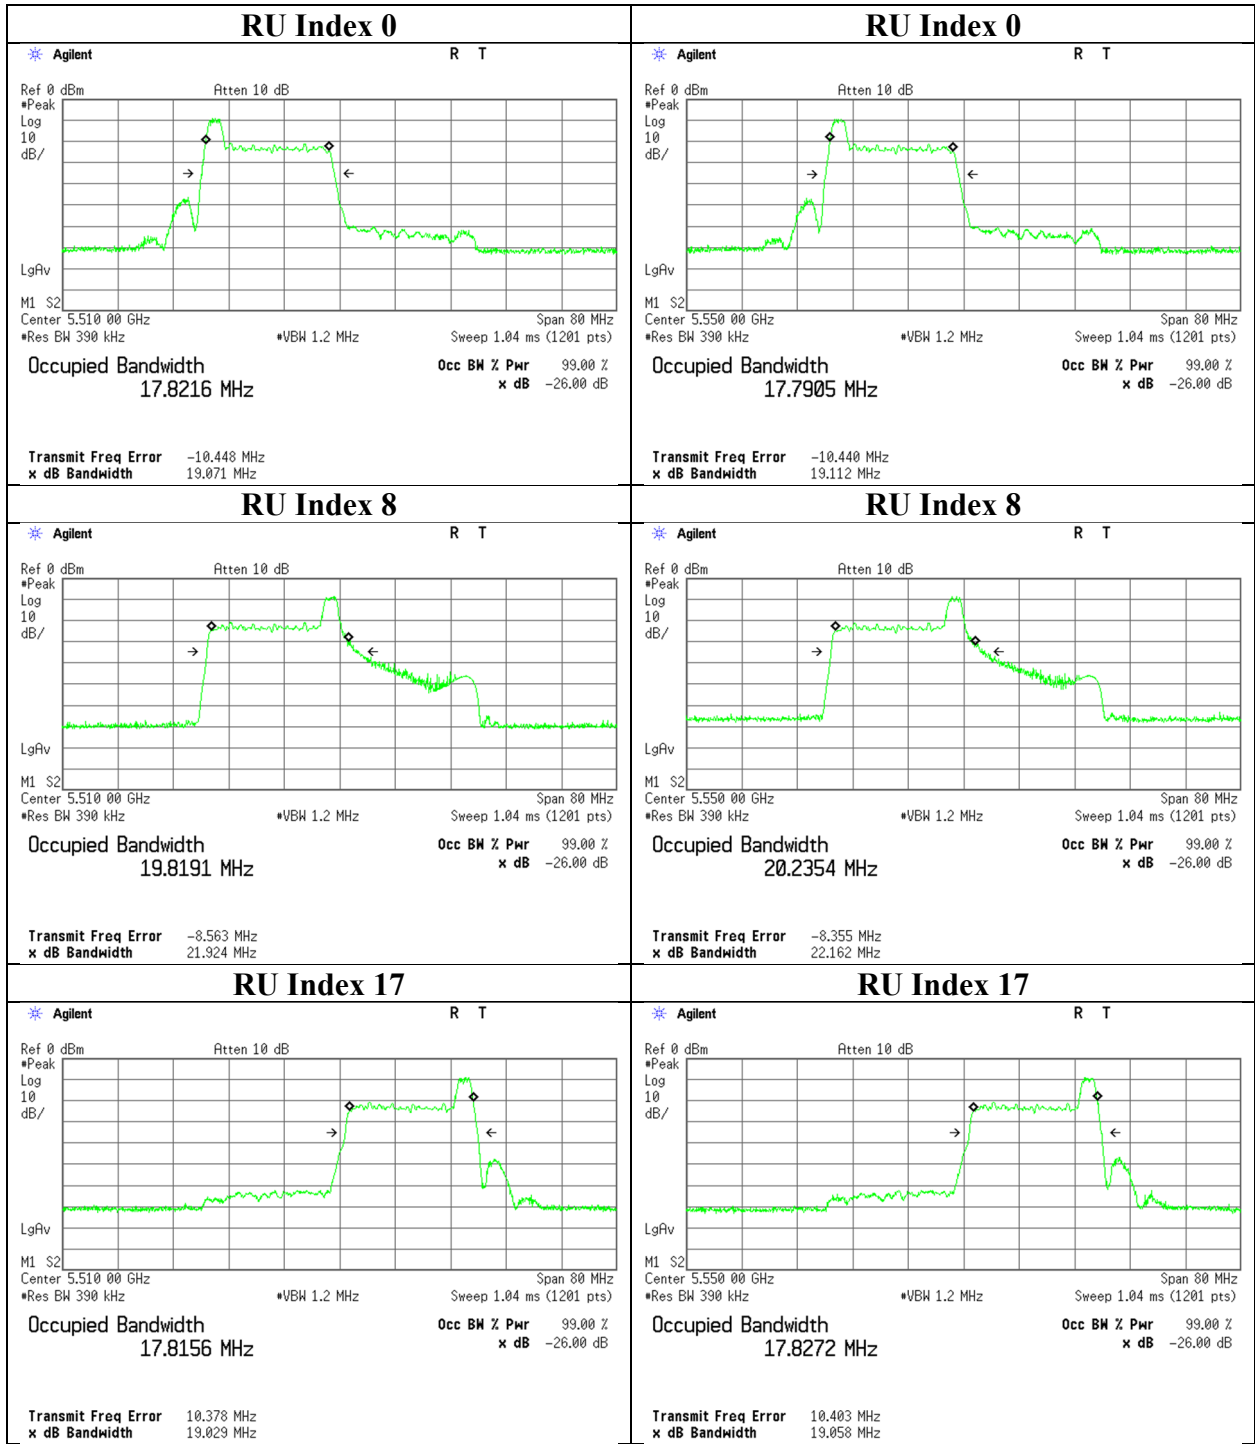

26 dB Emission Bandwidth

11ax-40 (OFDM)

26 dB Emission Bandwidth

11ax-40 (OFDMA)

26-tone RU 5270 MHz

26-tone RU 5310 MHz

26 dB Emission Bandwidth

11ax-40 (OFDMA)

26-tone RU 5510 MHz

26-tone RU 5550 MHz

26 dB Emission Bandwidth

11ax-40 (OFDMA)

26-tone RU 5670 MHz

26-tone RU 5710 MHz

26 dB Emission Bandwidth

11ax-40 (OFDMA)

52-tone RU 5270 MHz

52-tone RU 5310 MHz

26 dB Emission Bandwidth

11ax-40 (OFDMA)

52-tone RU 5510 MHz

52-tone RU 5550 MHz

26 dB Emission Bandwidth

11ax-40 (OFDMA)

52-tone RU 5670 MHz

52-tone RU 5710 MHz

26 dB Emission Bandwidth

11ax-40 (OFDMA)

106-tone RU 5270 MHz

106-tone RU 5310 MHz

26 dB Emission Bandwidth

11ax-40 (OFDMA)