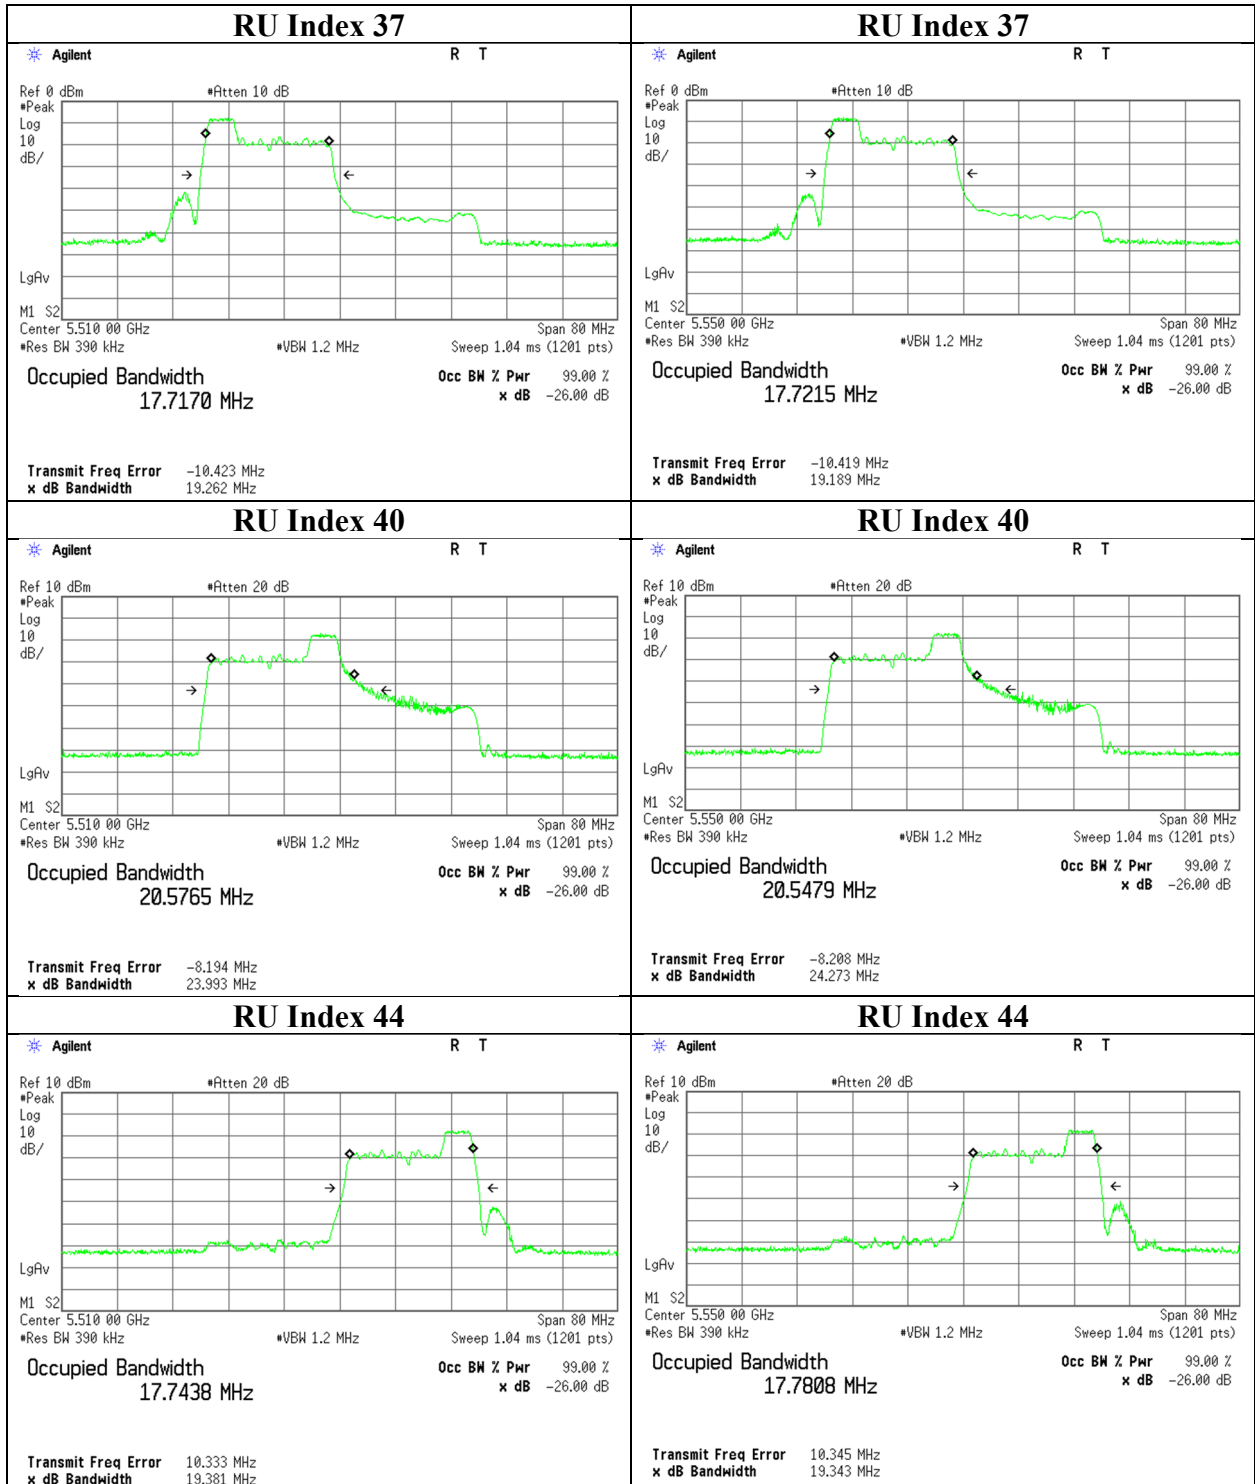

26-tone RU 5510 MHz

26-tone RU 5550 MHz

26 dB Emission Bandwidth

11ax-40 (OFDMA)

26-tone RU 5670 MHz

26-tone RU 5710 MHz

26 dB Emission Bandwidth

11ax-40 (OFDMA)

52-tone RU 5270 MHz

52-tone RU 5310 MHz

26 dB Emission Bandwidth

11ax-40 (OFDMA)

52-tone RU 5510 MHz

52-tone RU 5550 MHz

26 dB Emission Bandwidth

11ax-40 (OFDMA)

52-tone RU 5670 MHz

52-tone RU 5710 MHz

26 dB Emission Bandwidth

11ax-40 (OFDMA)

106-tone RU 5270 MHz

106-tone RU 5310 MHz

26 dB Emission Bandwidth

11ax-40 (OFDMA)

106-tone RU 5510 MHz

106-tone RU 5550 MHz