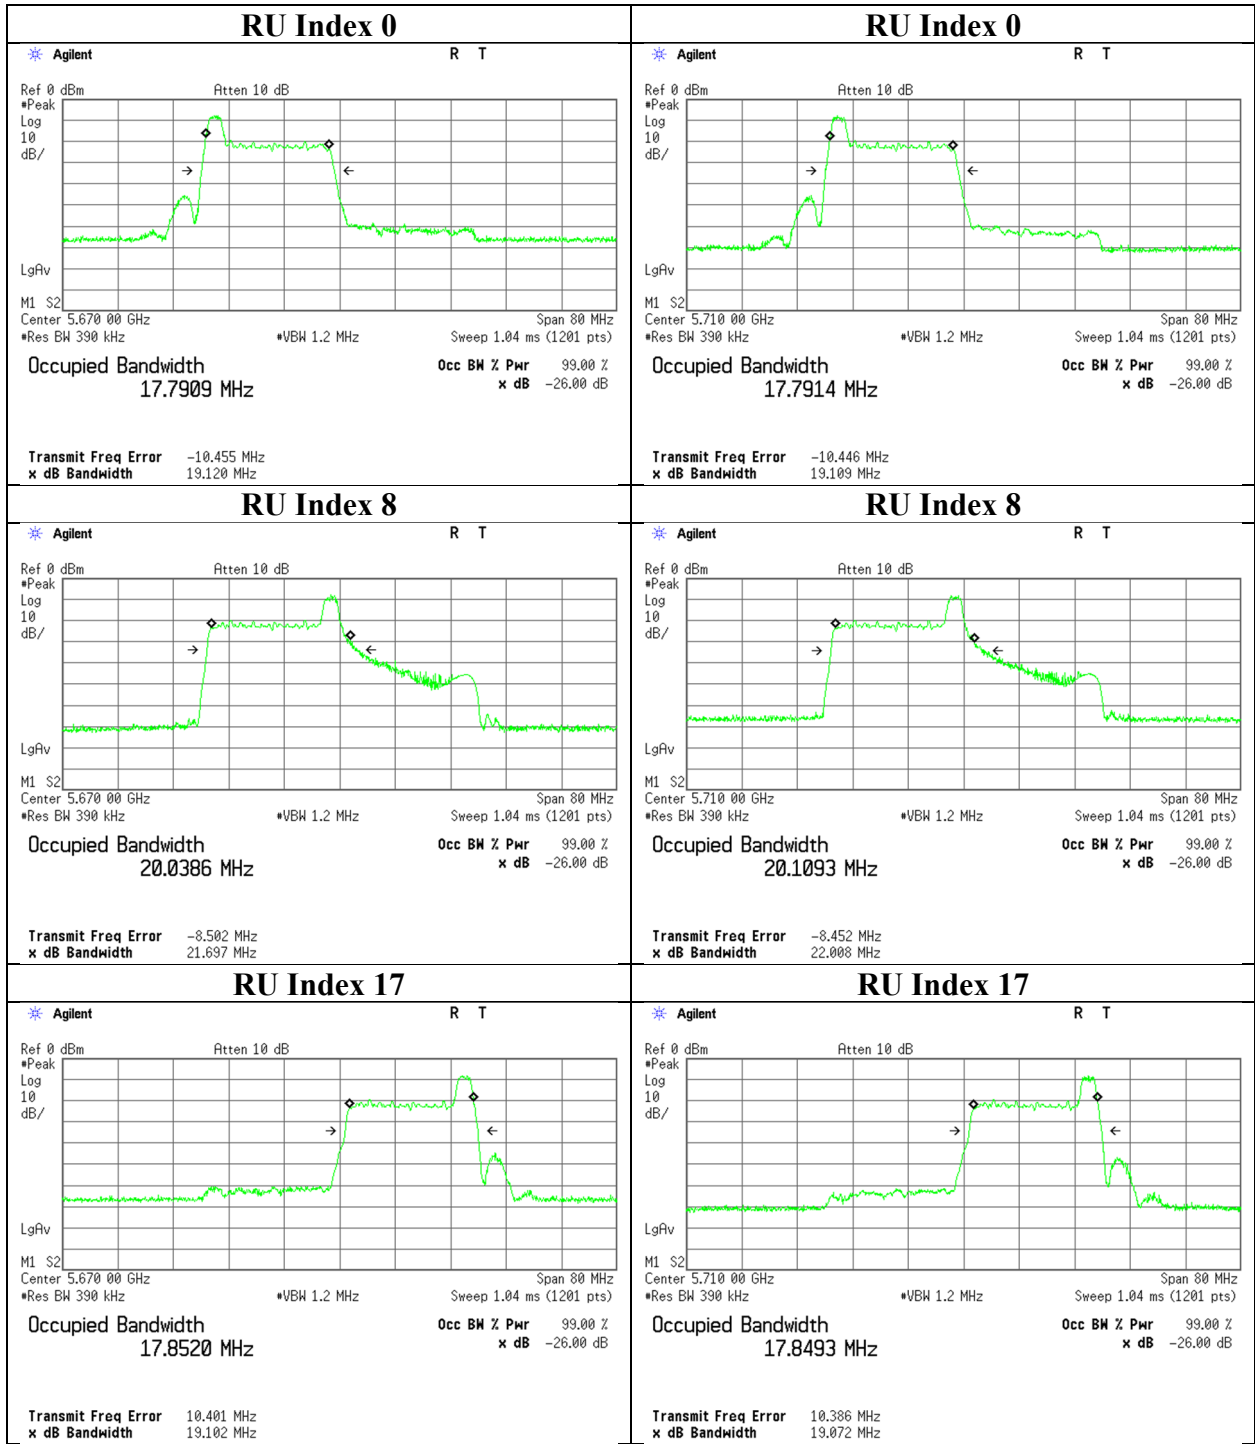

26 dB Emission Bandwidth

11ax-40 (OFDM)

26 dB Emission Bandwidth

11ax-40 (OFDMA)

26-tone RU 5270 MHz

26-tone RU 5310 MHz

26 dB Emission Bandwidth

11ax-40 (OFDMA)

26-tone RU 5510 MHz

26-tone RU 5550 MHz

26 dB Emission Bandwidth

11ax-40 (OFDMA)

26-tone RU 5670 MHz

26-tone RU 5710 MHz

26 dB Emission Bandwidth

11ax-40 (OFDMA)

52-tone RU 5270 MHz

52-tone RU 5310 MHz

26 dB Emission Bandwidth

11ax-40 (OFDMA)

52-tone RU 5510 MHz

52-tone RU 5550 MHz

26 dB Emission Bandwidth

11ax-40 (OFDMA)

52-tone RU 5670 MHz

52-tone RU 5710 MHz

26 dB Emission Bandwidth

11ax-40 (OFDMA)

106-tone RU 5270 MHz

106-tone RU 5310 MHz

26 dB Emission Bandwidth

11ax-40 (OFDMA)