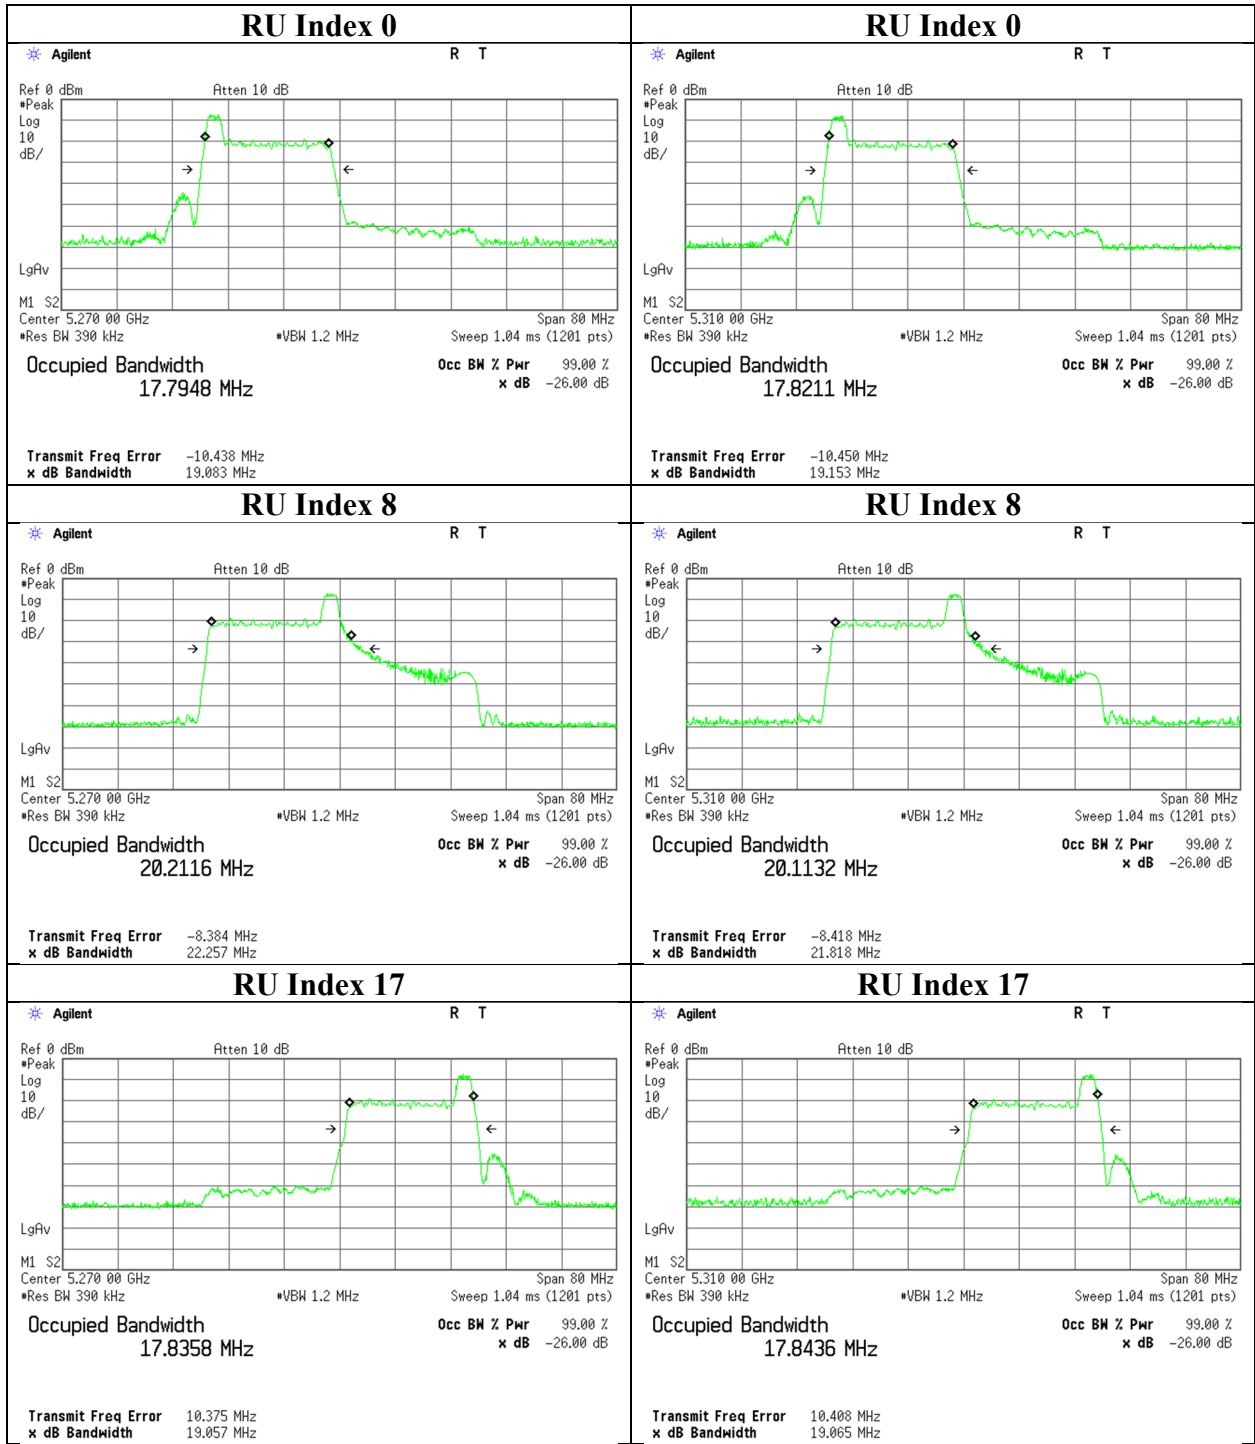

26 dB Emission Bandwidth

11ax-40 (OFDM)

26 dB Emission Bandwidth

11ax-40 (OFDMA)

26-tone RU 5270 MHz

26-tone RU 5310 MHz

26 dB Emission Bandwidth

11ax-40 (OFDMA)

26-tone RU 5510 MHz

26-tone RU 5550 MHz

26 dB Emission Bandwidth

11ax-40 (OFDMA)

26-tone RU 5670 MHz

26-tone RU 5710 MHz

26 dB Emission Bandwidth

11ax-40 (OFDMA)

52-tone RU 5270 MHz

52-tone RU 5310 MHz

26 dB Emission Bandwidth

11ax-40 (OFDMA)

52-tone RU 5510 MHz

52-tone RU 5550 MHz

26 dB Emission Bandwidth

11ax-40 (OFDMA)

52-tone RU 5670 MHz

52-tone RU 5710 MHz

26 dB Emission Bandwidth

11ax-40 (OFDMA)

106-tone RU 5270 MHz

106-tone RU 5310 MHz

26 dB Emission Bandwidth

11ax-40 (OFDMA)