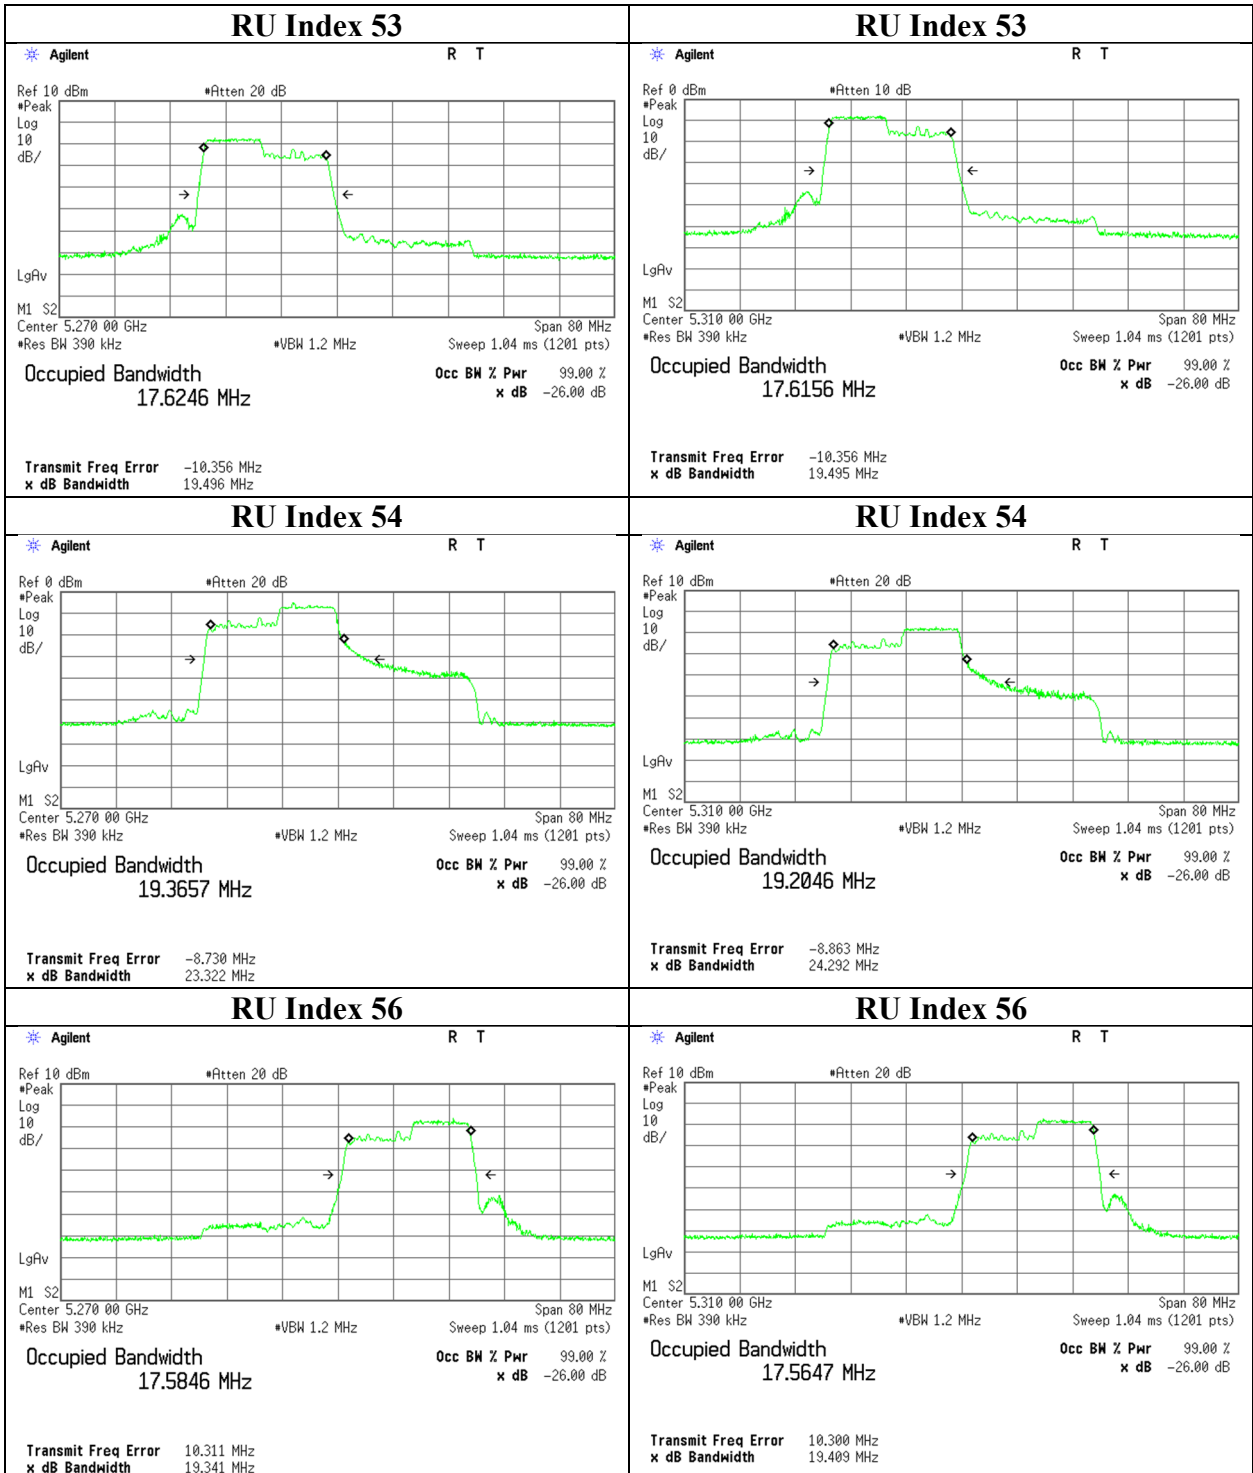

26 dB Emission Bandwidth

11ax-40 (OFDM)

26 dB Emission Bandwidth

11ax-40 (OFDMA)

26-tone RU 5270 MHz

26-tone RU 5310 MHz

26 dB Emission Bandwidth

11ax-40 (OFDMA)

52-tone RU 5270 MHz

52-tone RU 5310 MHz

26 dB Emission Bandwidth

11ax-40 (OFDMA)

52-tone RU 5510 MHz

52-tone RU 5550 MHz

26 dB Emission Bandwidth

11ax-40 (OFDMA)

52-tone RU 5670 MHz

52-tone RU 5710 MHz

26 dB Emission Bandwidth

11ax-40 (OFDMA)

106-tone RU 5270 MHz

106-tone RU 5310 MHz

26 dB Emission Bandwidth

11ax-40 (OFDMA)

106-tone RU 5510 MHz

106-tone RU 5550 MHz