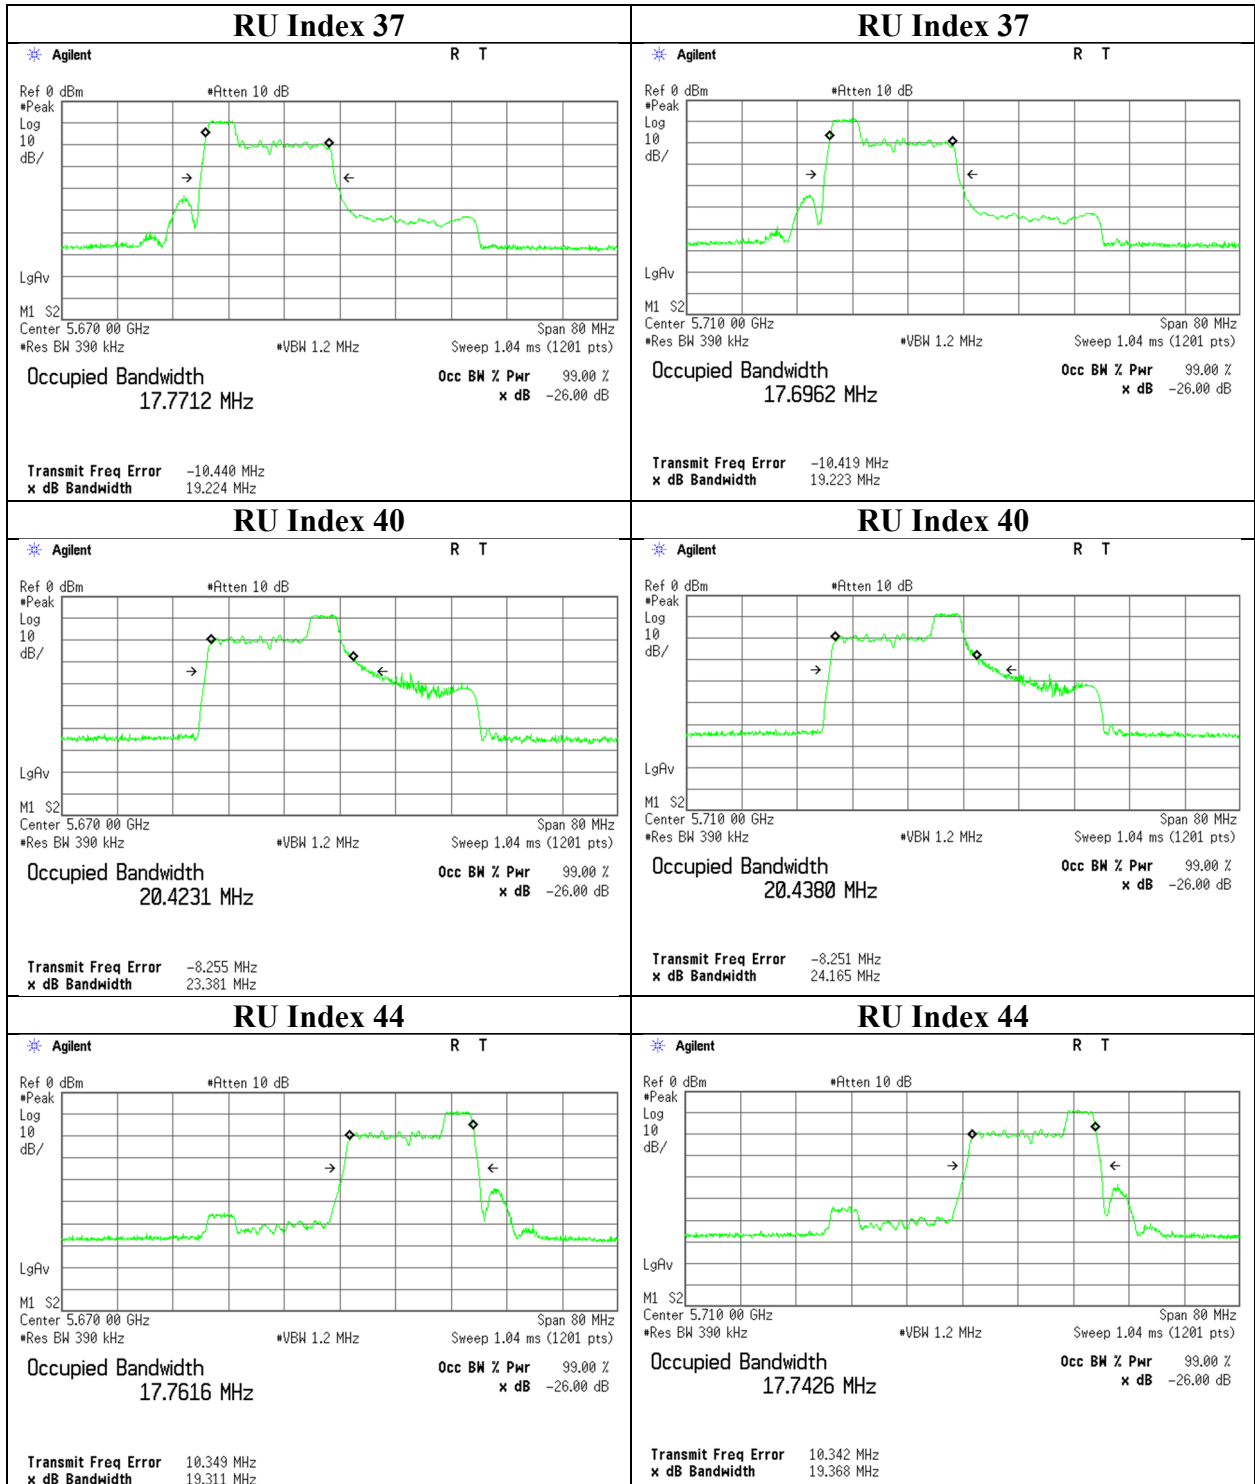

26 dB Emission Bandwidth

11ax-40 (OFDM)

26 dB Emission Bandwidth

11ax-40 (OFDMA)

26-tone RU 5270 MHz

26-tone RU 5310 MHz

26 dB Emission Bandwidth

11ax-40 (OFDMA)

26-tone RU 5510 MHz

26-tone RU 5550 MHz

26 dB Emission Bandwidth

11ax-40 (OFDMA)

26-tone RU 5670 MHz

26-tone RU 5710 MHz

26 dB Emission Bandwidth

11ax-40 (OFDMA)

52-tone RU 5270 MHz

52-tone RU 5310 MHz

26 dB Emission Bandwidth

11ax-40 (OFDMA)

52-tone RU 5510 MHz

52-tone RU 5550 MHz

26 dB Emission Bandwidth

11ax-40 (OFDMA)

52-tone RU 5670 MHz

52-tone RU 5710 MHz

26 dB Emission Bandwidth

11ax-40 (OFDMA)

106-tone RU 5270 MHz

106-tone RU 5310 MHz

26 dB Emission Bandwidth

11ax-40 (OFDMA)