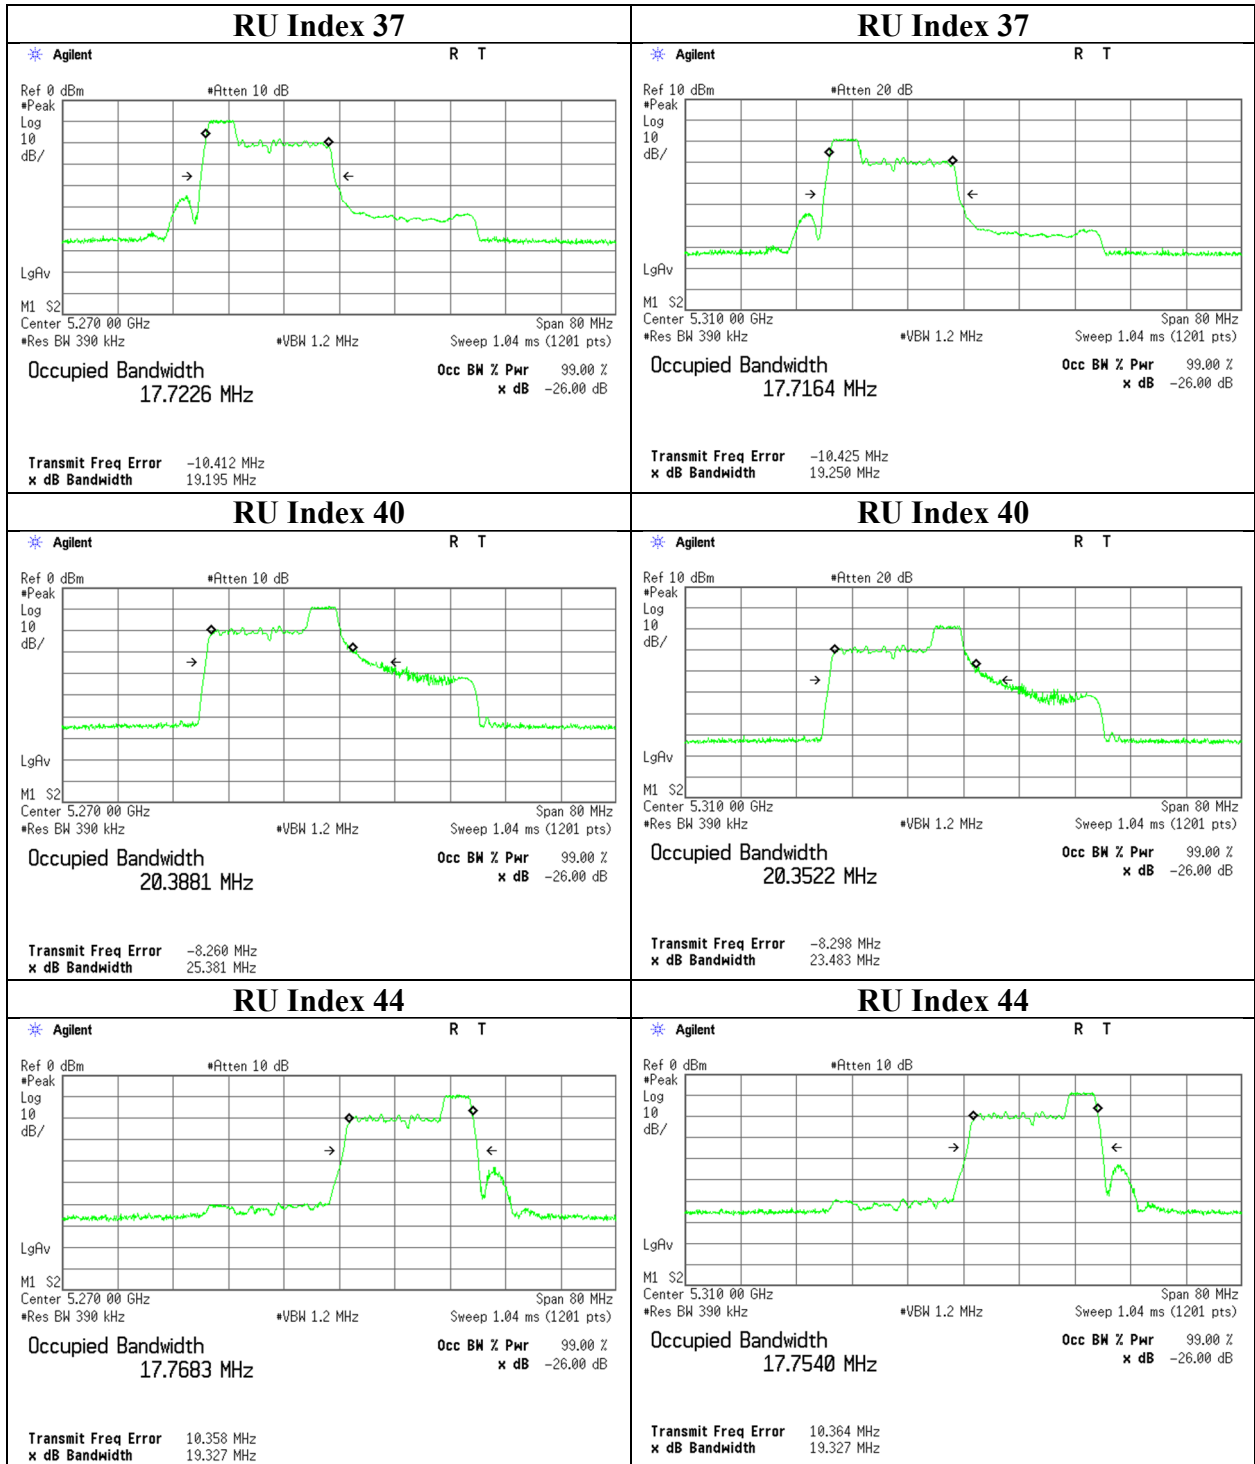

26 dB Emission Bandwidth

11ax-40 (OFDM)

26 dB Emission Bandwidth

11ax-40 (OFDMA)

26-tone RU 5270 MHz

26-tone RU 5310 MHz

26 dB Emission Bandwidth

11ax-40 (OFDMA)

26-tone RU 5510 MHz

26-tone RU 5550 MHz

26 dB Emission Bandwidth

11ax-40 (OFDMA)

26-tone RU 5670 MHz

26-tone RU 5710 MHz

26 dB Emission Bandwidth

11ax-40 (OFDMA)

52-tone RU 5270 MHz

52-tone RU 5310 MHz

26 dB Emission Bandwidth

11ax-40 (OFDMA)

52-tone RU 5510 MHz

52-tone RU 5550 MHz

26 dB Emission Bandwidth

11ax-40 (OFDMA)

52-tone RU 5670 MHz

52-tone RU 5710 MHz

26 dB Emission Bandwidth

11ax-40 (OFDMA)

106-tone RU 5270 MHz

106-tone RU 5310 MHz

26 dB Emission Bandwidth

11ax-40 (OFDMA)