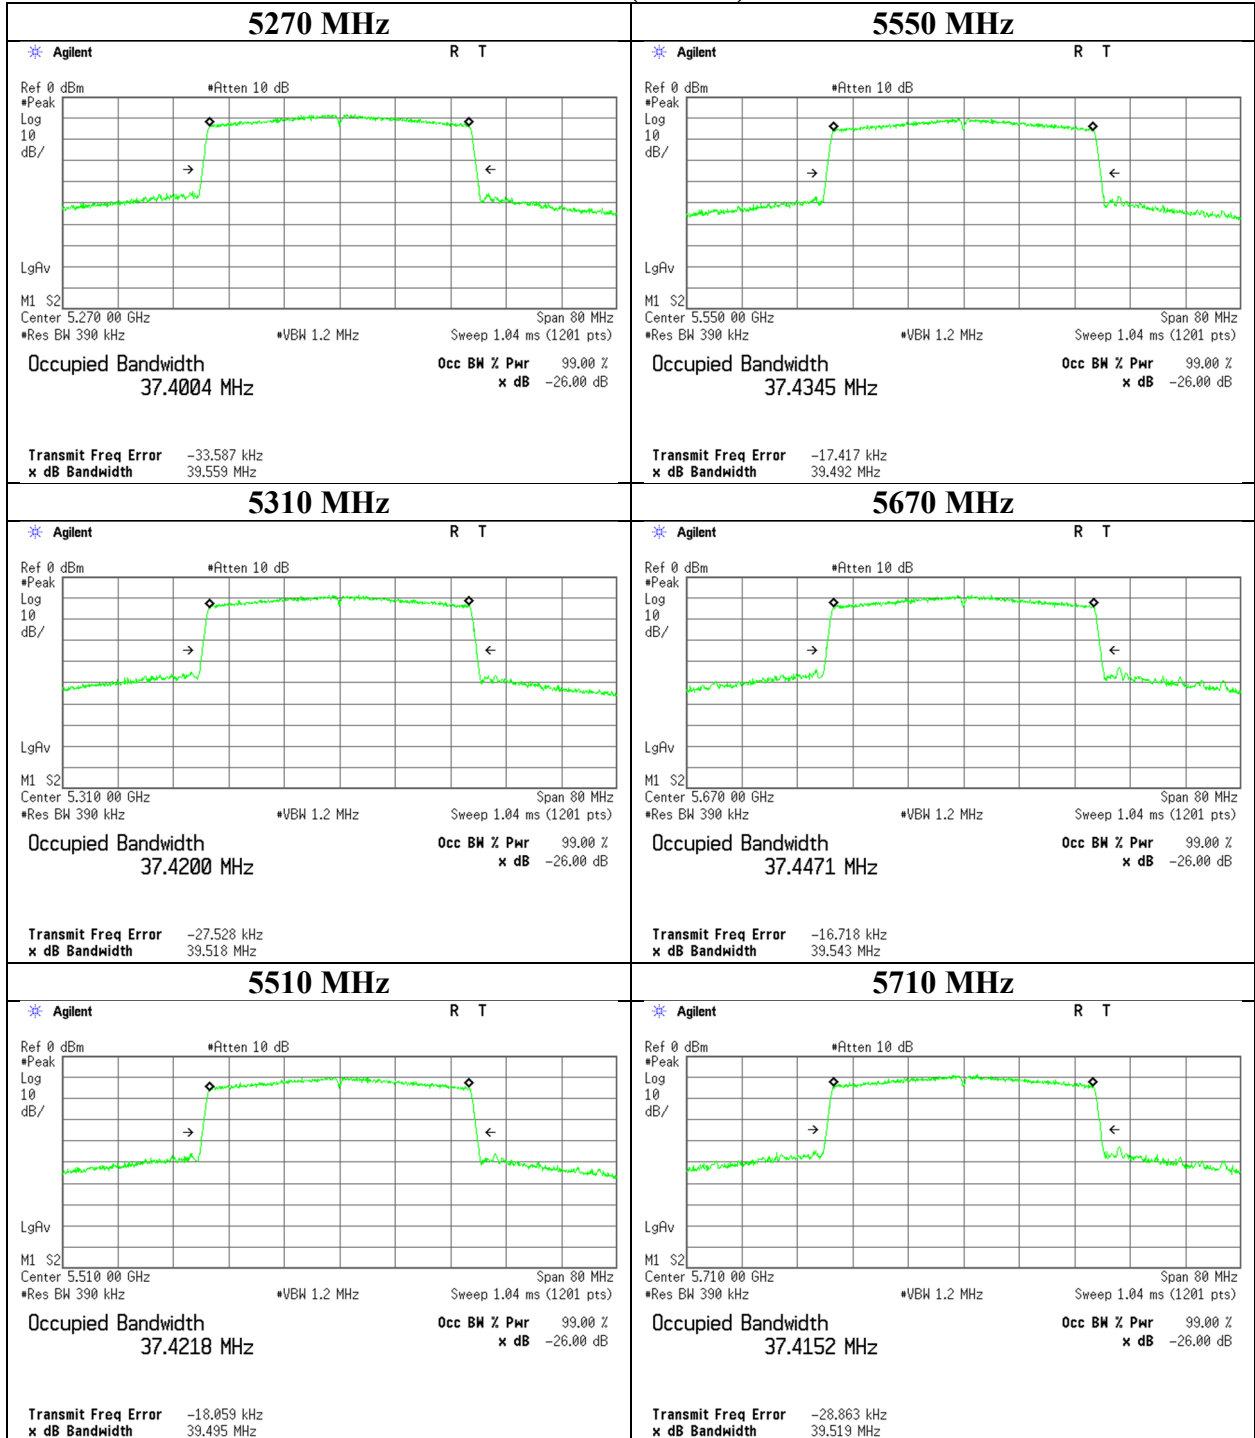

26 dB Emission Bandwidth

11ax-40 (OFDM)

26 dB Emission Bandwidth

11ax-40 (OFDMA)

26-tone RU 5270 MHz

26-tone RU 5310 MHz

26 dB Emission Bandwidth

11ax-40 (OFDMA)

26-tone RU 5510 MHz

26-tone RU 5550 MHz

26 dB Emission Bandwidth

11ax-40 (OFDMA)

26-tone RU 5670 MHz

26-tone RU 5710 MHz

26 dB Emission Bandwidth

11ax-40 (OFDMA)

52-tone RU 5270 MHz

52-tone RU 5310 MHz

26 dB Emission Bandwidth

11ax-40 (OFDMA)

52-tone RU 5510 MHz

52-tone RU 5550 MHz

26 dB Emission Bandwidth

11ax-40 (OFDMA)

52-tone RU 5670 MHz

52-tone RU 5710 MHz

26 dB Emission Bandwidth

11ax-40 (OFDMA)

106-tone RU 5270 MHz

106-tone RU 5310 MHz

26 dB Emission Bandwidth

11ax-40 (OFDMA)