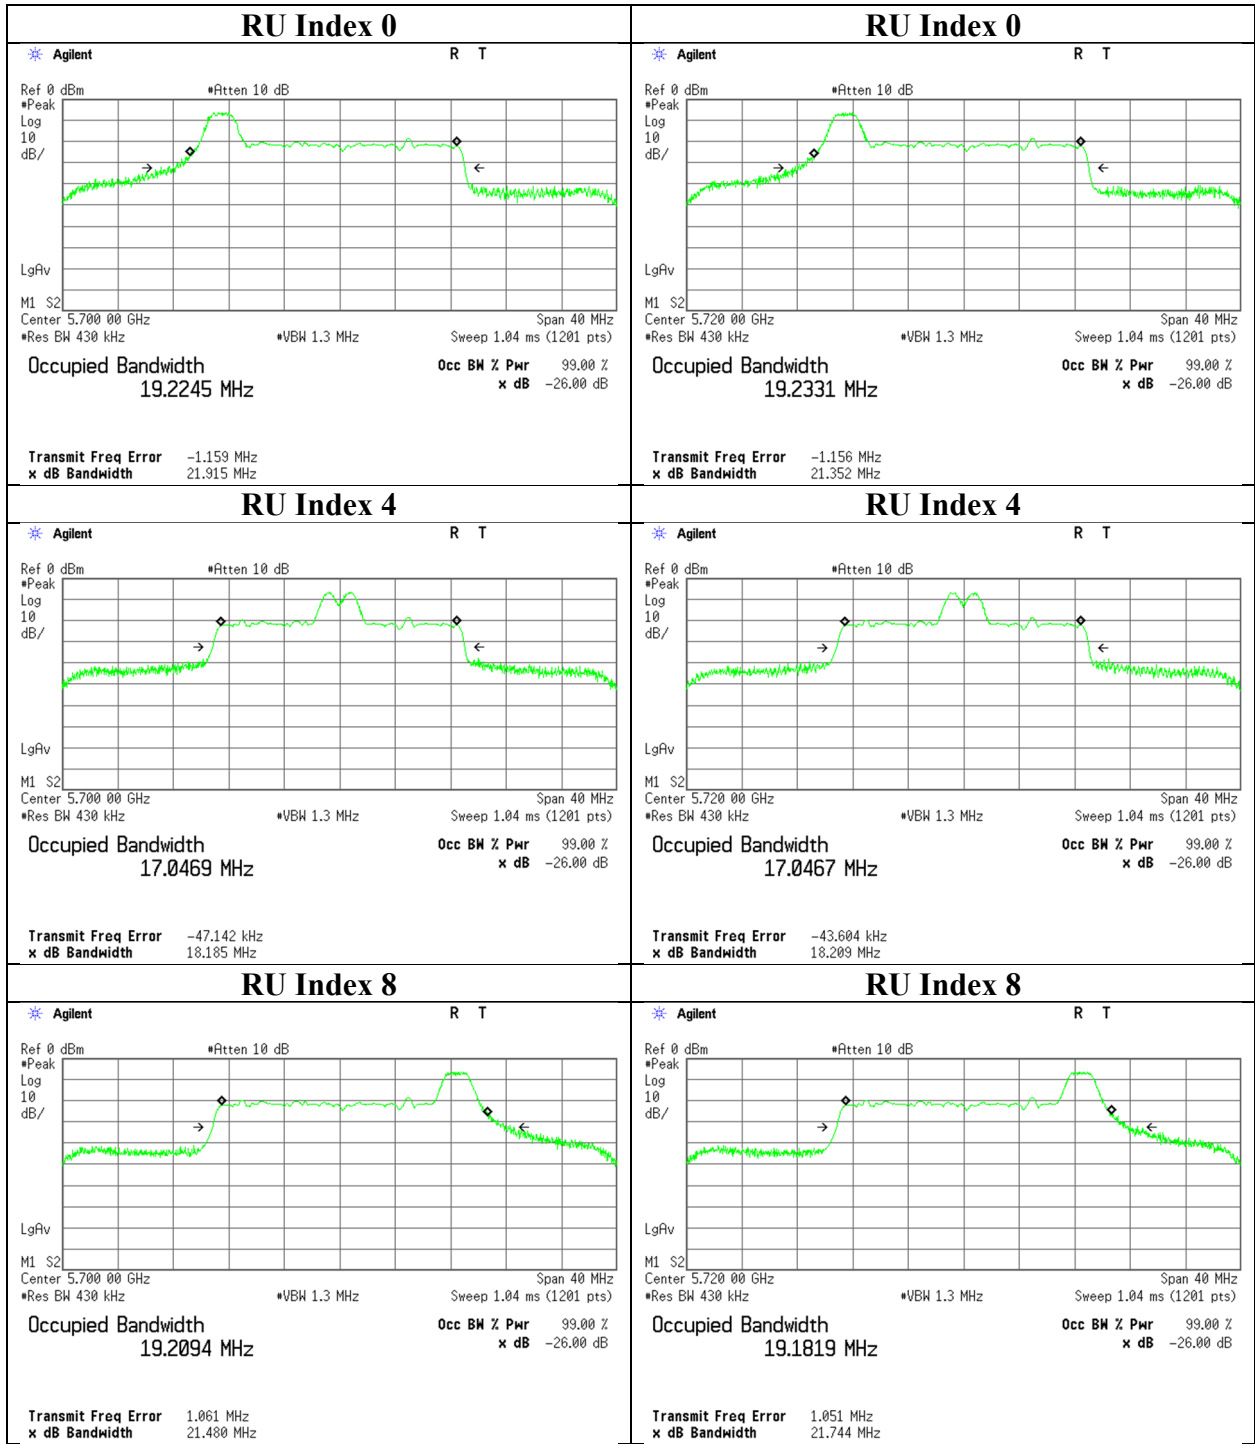

**99 % Occupied Bandwidth**

**11ax-20 (OFDMA)**

**26-tone RU 5700 MHz**

**26-tone RU 5720 MHz**

**99 % Occupied Bandwidth**

**11ax-20 (OFDMA)**

**26-tone RU 5745 MHz**

**26-tone RU 5785 MHz**

### 99 % Occupied Bandwidth

#### 11ax-20 (OFDMA) 26-tone RU 5825 MHz

**99 % Occupied Bandwidth**

**11ax-20 (OFDMA)**

**52-tone RU 5180 MHz**

**52-tone RU 5220 MHz**

**99 % Occupied Bandwidth**

**11ax-20 (OFDMA)**

**52-tone RU 5240 MHz**

**52-tone RU 5260 MHz**

**99 % Occupied Bandwidth**

**11ax-20 (OFDMA)**

**52-tone RU 5300 MHz**

**52-tone RU 5320 MHz**

**99 % Occupied Bandwidth**

**11ax-20 (OFDMA)**

**52-tone RU 5500 MHz**