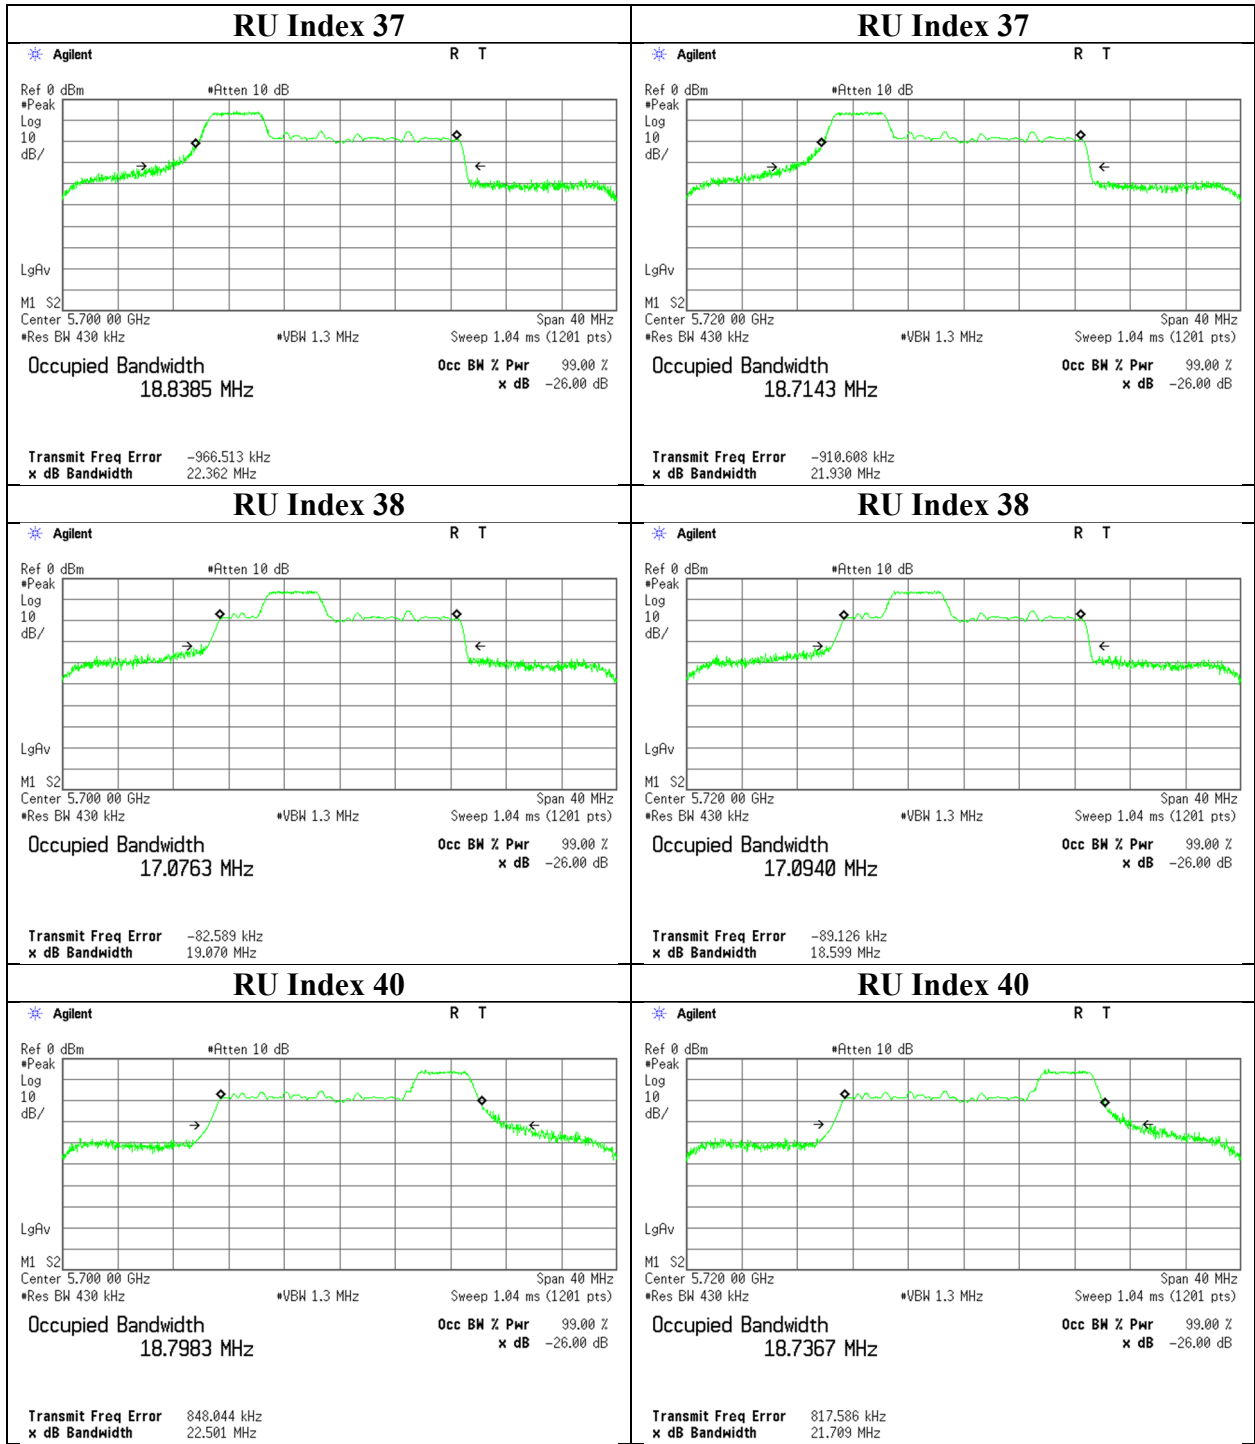

#### 11ax-20 (OFDMA) 26-tone RU 5825 MHz

**99 % Occupied Bandwidth**

**11ax-20 (OFDMA)**

**52-tone RU 5180 MHz**

**52-tone RU 5220 MHz**

**99 % Occupied Bandwidth**

**11ax-20 (OFDMA)**

**52-tone RU 5240 MHz**

**52-tone RU 5260 MHz**

**99 % Occupied Bandwidth**

**11ax-20 (OFDMA)**

**52-tone RU 5300 MHz**

**52-tone RU 5320 MHz**

**99 % Occupied Bandwidth**

**11ax-20 (OFDMA)**

**52-tone RU 5500 MHz**

**52-tone RU 5580 MHz**

**99 % Occupied Bandwidth**

**11ax-20 (OFDMA)**

**52-tone RU 5700 MHz**

**52-tone RU 5720 MHz**

**99 % Occupied Bandwidth**

**11ax-20 (OFDMA)**

**52-tone RU 5745 MHz**

**52-tone RU 5785 MHz**

**99 % Occupied Bandwidth**

**11ax-20 (OFDMA)  
52-tone RU 5825 MHz**

**99 % Occupied Bandwidth**

**11ax-20 (OFDMA)**

**106-tone RU 5180 MHz**

**106-tone RU 5220 MHz**