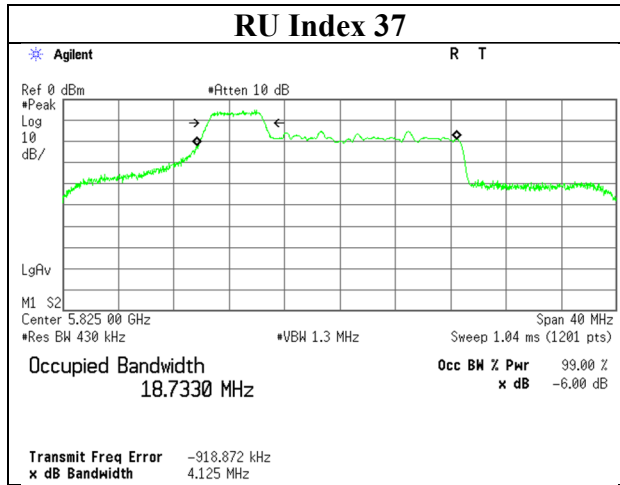

#### 11ax-20 (OFDMA) 26-tone RU 5825 MHz

**99 % Occupied Bandwidth**

**11ax-20 (OFDMA)**

**52-tone RU 5180 MHz**

**52-tone RU 5220 MHz**

**99 % Occupied Bandwidth**

**11ax-20 (OFDMA)**

**52-tone RU 5240 MHz**

**52-tone RU 5260 MHz**

**99 % Occupied Bandwidth**

**11ax-20 (OFDMA)**

**52-tone RU 5300 MHz**

**52-tone RU 5320 MHz**

**99 % Occupied Bandwidth**

**11ax-20 (OFDMA)**

**52-tone RU 5500 MHz**

**52-tone RU 5580 MHz**

**99 % Occupied Bandwidth**

**11ax-20 (OFDMA)**

**52-tone RU 5700 MHz**

**52-tone RU 5720 MHz**

**99 % Occupied Bandwidth**

**11ax-20 (OFDMA)**

**52-tone RU 5745 MHz**

**52-tone RU 5785 MHz**

**99 % Occupied Bandwidth**

**11ax-20 (OFDMA)  
52-tone RU 5825 MHz**

**99 % Occupied Bandwidth**

**11ax-20 (OFDMA)**

**106-tone RU 5180 MHz**

**106-tone RU 5220 MHz**