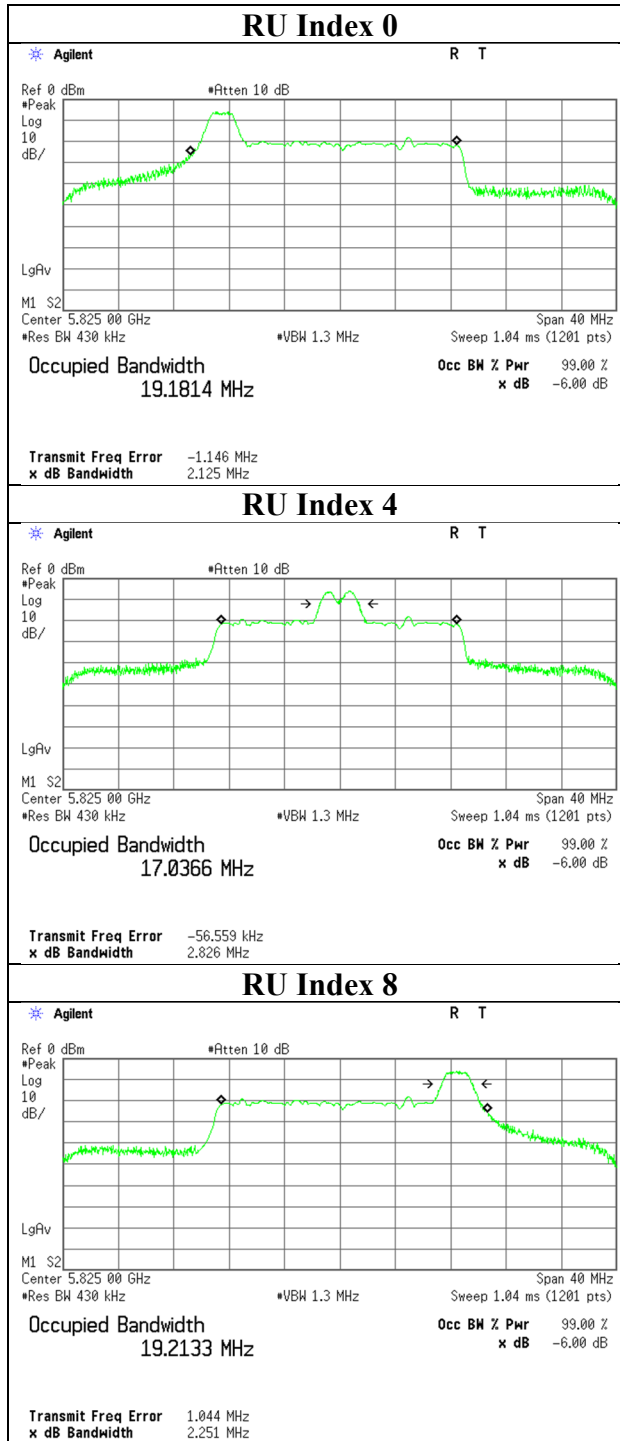

**99 % Occupied Bandwidth**

**11ax-20 (OFDMA)**

**26-tone RU 5700 MHz**

**26-tone RU 5720 MHz**

**99 % Occupied Bandwidth**

**11ax-20 (OFDMA)**

**26-tone RU 5745 MHz**

**26-tone RU 5785 MHz**

### 99 % Occupied Bandwidth

#### 11ax-20 (OFDMA) 26-tone RU 5825 MHz

**99 % Occupied Bandwidth**

**11ax-20 (OFDMA)**

**52-tone RU 5180 MHz**

**52-tone RU 5220 MHz**

**99 % Occupied Bandwidth**

**11ax-20 (OFDMA)**

**52-tone RU 5240 MHz**

**52-tone RU 5260 MHz**

**99 % Occupied Bandwidth**

**11ax-20 (OFDMA)**

**52-tone RU 5300 MHz**

**52-tone RU 5320 MHz**

**99 % Occupied Bandwidth**

**11ax-20 (OFDMA)**

**52-tone RU 5500 MHz**