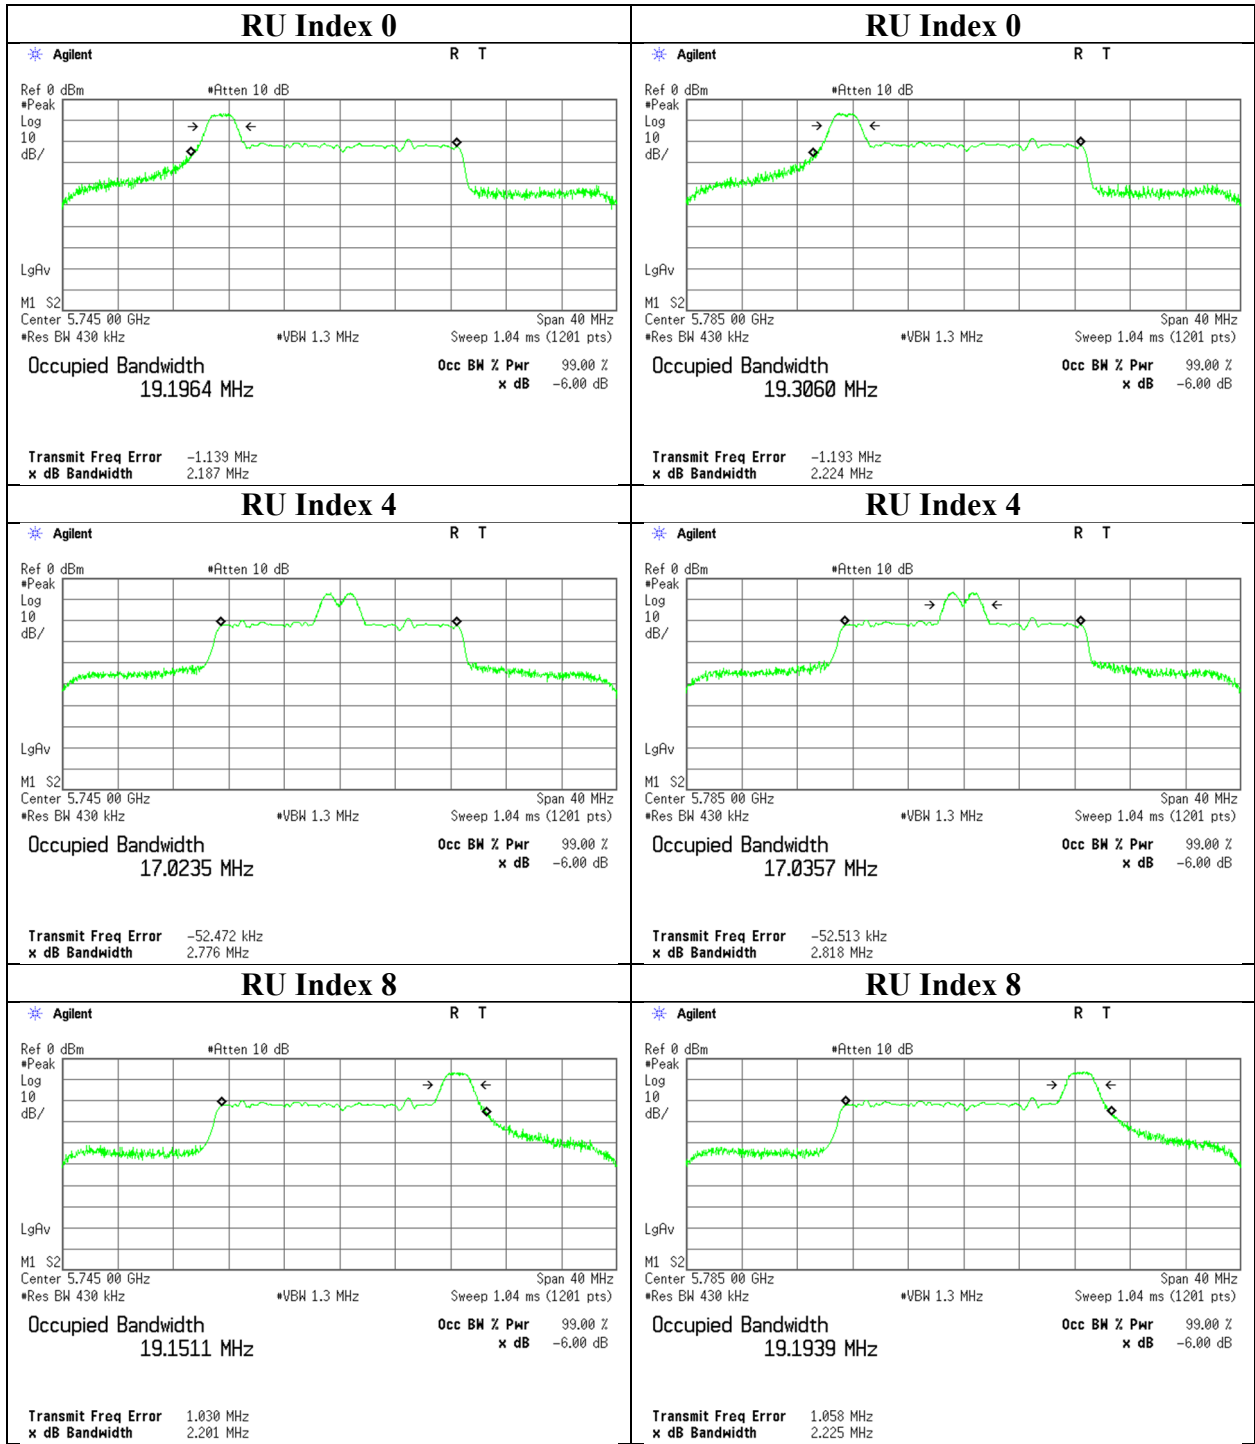

**99 % Occupied Bandwidth**

**11ax-20 (OFDMA)**

**26-tone RU 5700 MHz**

**26-tone RU 5720 MHz**

**99 % Occupied Bandwidth**

**11ax-20 (OFDMA)**

**26-tone RU 5745 MHz**

**26-tone RU 5785 MHz**

### 99 % Occupied Bandwidth

#### 11ax-20 (OFDMA) 26-tone RU 5825 MHz

**99 % Occupied Bandwidth**

**11ax-20 (OFDMA)**

**52-tone RU 5180 MHz**

**52-tone RU 5220 MHz**

**99 % Occupied Bandwidth**

**11ax-20 (OFDMA)**

**52-tone RU 5240 MHz**

**52-tone RU 5260 MHz**

**99 % Occupied Bandwidth**

**11ax-20 (OFDMA)**

**52-tone RU 5300 MHz**

**52-tone RU 5320 MHz**

**99 % Occupied Bandwidth**

**11ax-20 (OFDMA)**

**52-tone RU 5500 MHz**