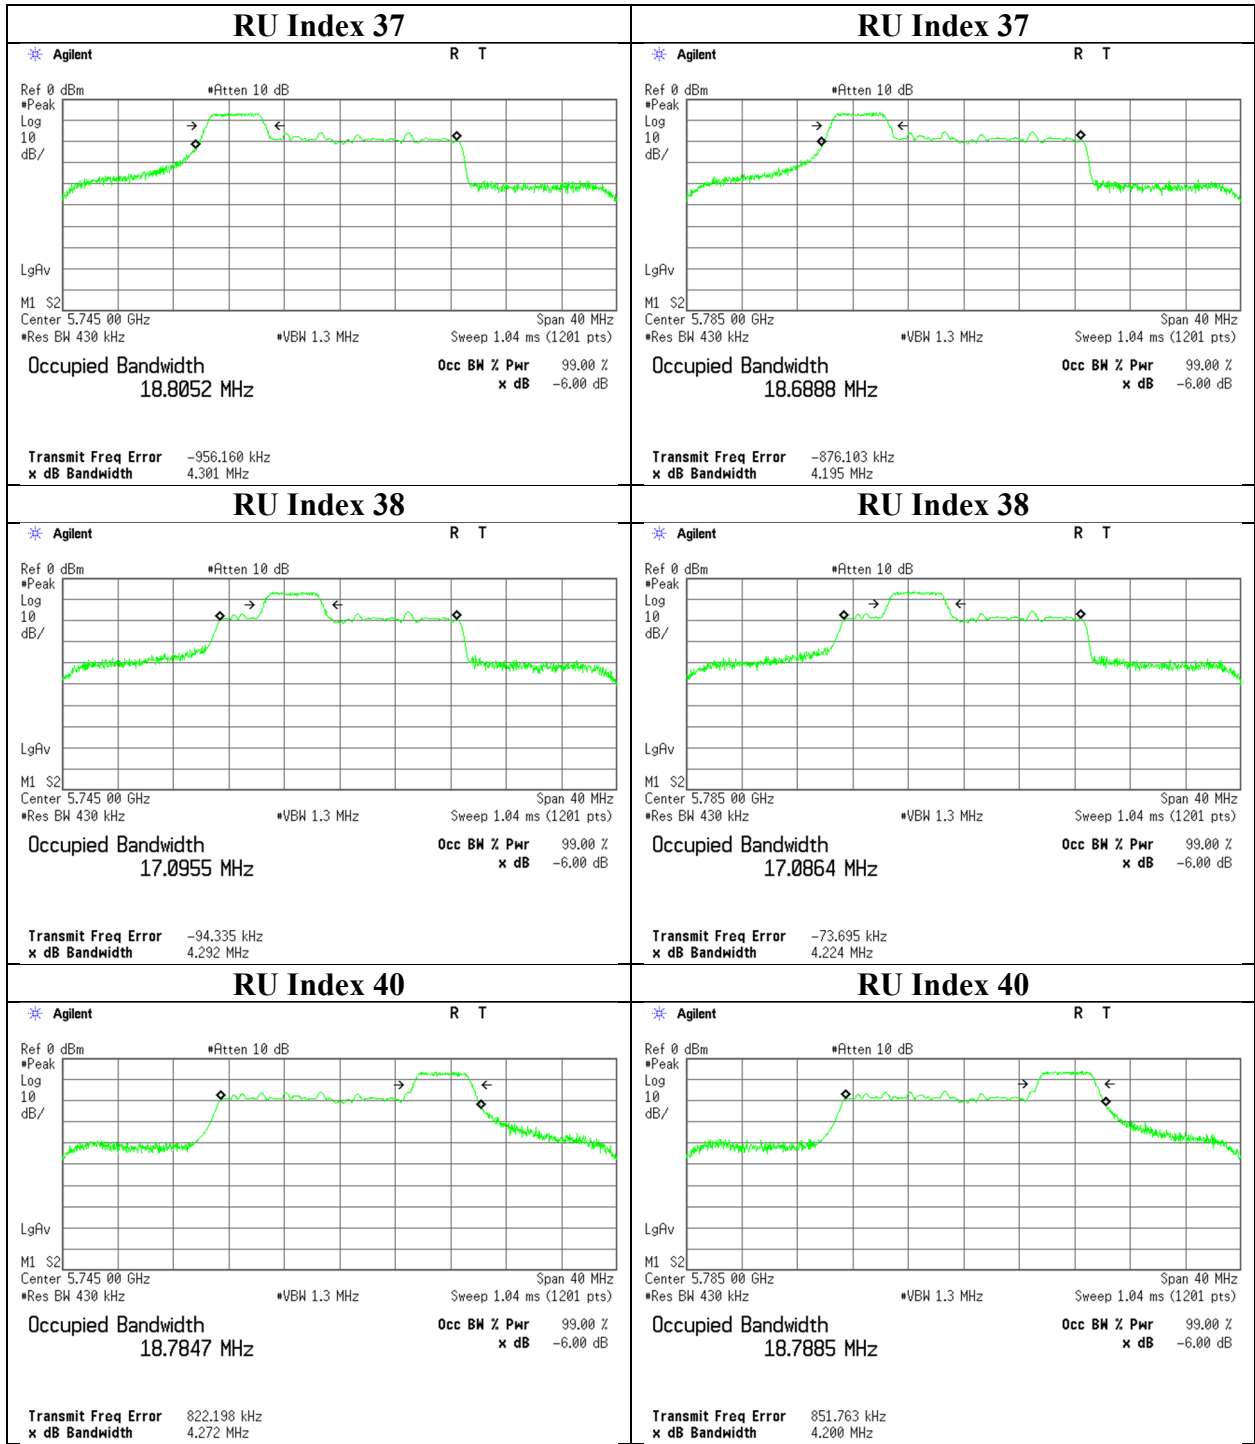

#### 11ax-20 (OFDMA) 26-tone RU 5825 MHz

**99 % Occupied Bandwidth**

**11ax-20 (OFDMA)**

**52-tone RU 5180 MHz**

**52-tone RU 5220 MHz**

**99 % Occupied Bandwidth**

**11ax-20 (OFDMA)**

**52-tone RU 5240 MHz**

**52-tone RU 5260 MHz**

**99 % Occupied Bandwidth**

**11ax-20 (OFDMA)**

**52-tone RU 5300 MHz**

**52-tone RU 5320 MHz**

**99 % Occupied Bandwidth**

**11ax-20 (OFDMA)**

**52-tone RU 5500 MHz**

**52-tone RU 5580 MHz**

**99 % Occupied Bandwidth**

**11ax-20 (OFDMA)**

**52-tone RU 5700 MHz**

**52-tone RU 5720 MHz**

**99 % Occupied Bandwidth**

**11ax-20 (OFDMA)**

**52-tone RU 5745 MHz**

**52-tone RU 5785 MHz**

**99 % Occupied Bandwidth**

**11ax-20 (OFDMA)  
52-tone RU 5825 MHz**

**99 % Occupied Bandwidth**

**11ax-20 (OFDMA)**

**106-tone RU 5180 MHz**

**106-tone RU 5220 MHz**