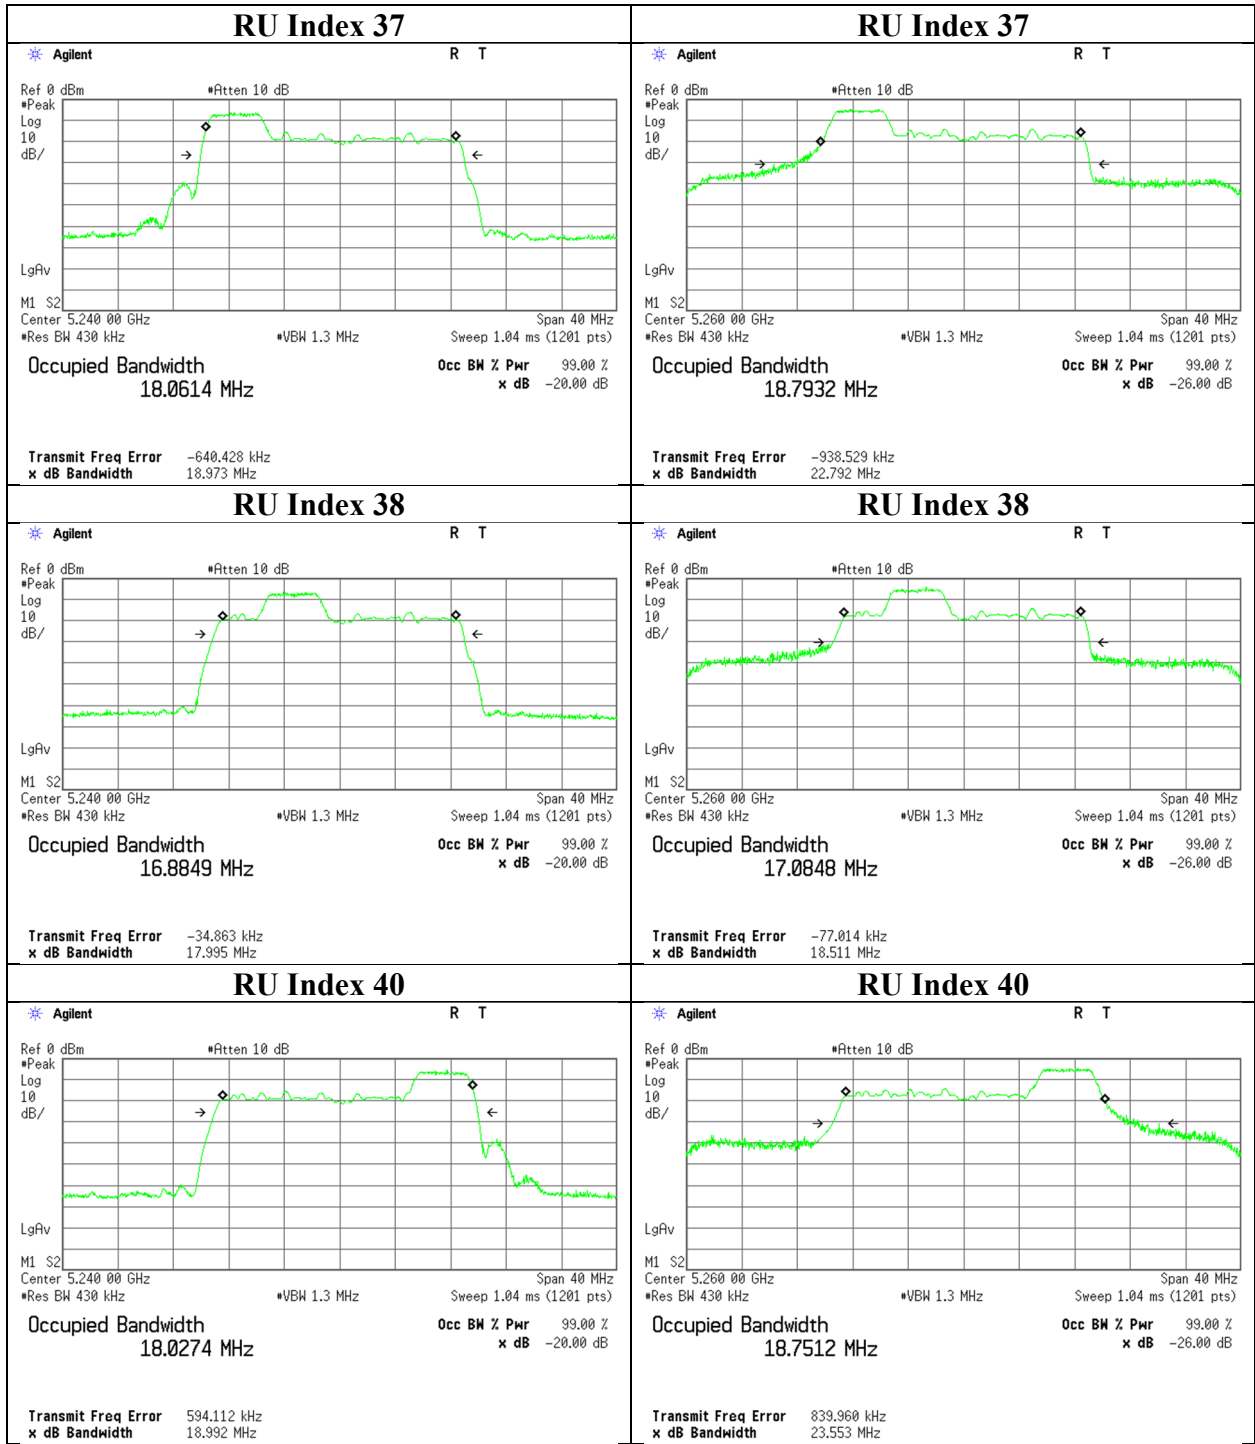

### 99 % Occupied Bandwidth

#### 11ax-20 (OFDMA) 26-tone RU 5825 MHz

**99 % Occupied Bandwidth**

**11ax-20 (OFDMA)**

**52-tone RU 5180 MHz**

**52-tone RU 5220 MHz**

**99 % Occupied Bandwidth**

**11ax-20 (OFDMA)**

**52-tone RU 5240 MHz**

**52-tone RU 5260 MHz**

**99 % Occupied Bandwidth**

**11ax-20 (OFDMA)**

**52-tone RU 5300 MHz**

**52-tone RU 5320 MHz**

**99 % Occupied Bandwidth**

**11ax-20 (OFDMA)**

**52-tone RU 5500 MHz**

**52-tone RU 5580 MHz**

**99 % Occupied Bandwidth**

**11ax-20 (OFDMA)**

**52-tone RU 5700 MHz**

**52-tone RU 5720 MHz**

**99 % Occupied Bandwidth**

**11ax-20 (OFDMA)**

**52-tone RU 5745 MHz**