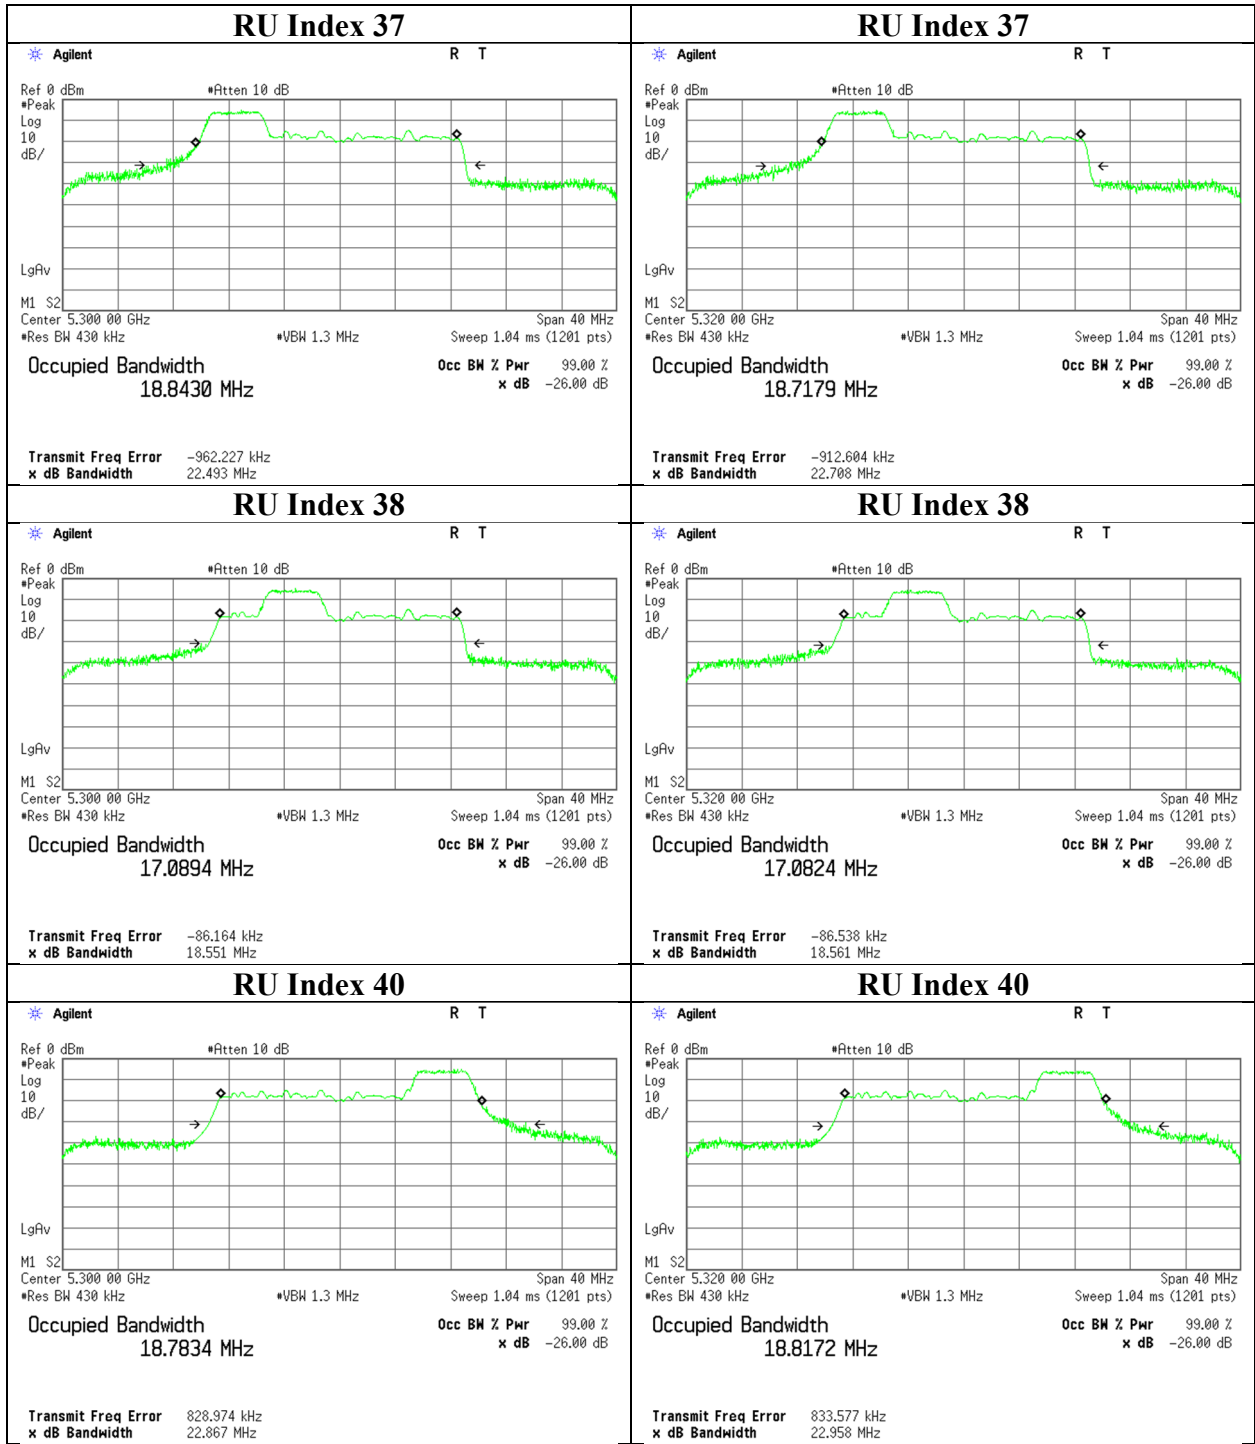

#### 11ax-20 (OFDMA) 26-tone RU 5825 MHz

**99 % Occupied Bandwidth**

**11ax-20 (OFDMA)**

**52-tone RU 5180 MHz**

**52-tone RU 5220 MHz**

**99 % Occupied Bandwidth**

**11ax-20 (OFDMA)**

**52-tone RU 5240 MHz**

**52-tone RU 5260 MHz**

**99 % Occupied Bandwidth**

**11ax-20 (OFDMA)**

**52-tone RU 5300 MHz**

**52-tone RU 5320 MHz**

**99 % Occupied Bandwidth**

**11ax-20 (OFDMA)**

**52-tone RU 5500 MHz**

**52-tone RU 5580 MHz**

**99 % Occupied Bandwidth**

**11ax-20 (OFDMA)**

**52-tone RU 5700 MHz**

**52-tone RU 5720 MHz**

**99 % Occupied Bandwidth**

**11ax-20 (OFDMA)**

**52-tone RU 5745 MHz**

**52-tone RU 5785 MHz**

**99 % Occupied Bandwidth**

**11ax-20 (OFDMA)  
52-tone RU 5825 MHz**

**99 % Occupied Bandwidth**

**11ax-20 (OFDMA)**

**106-tone RU 5180 MHz**

**106-tone RU 5220 MHz**