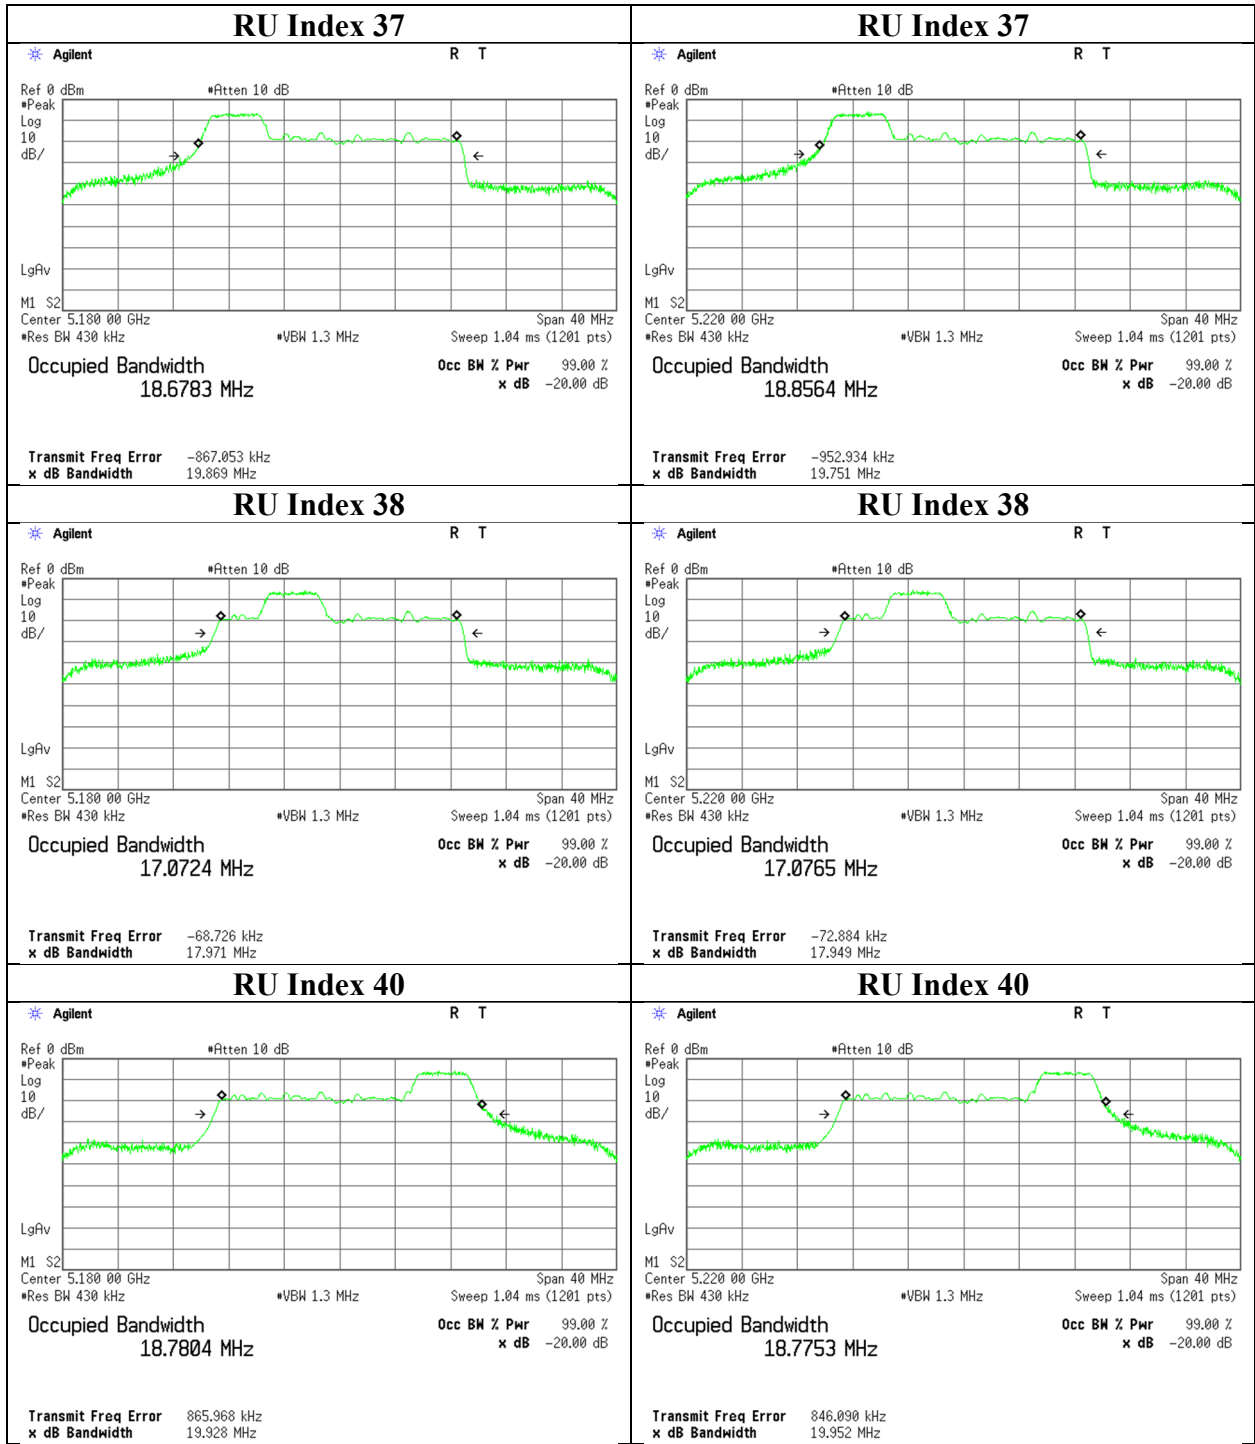

### 99 % Occupied Bandwidth

#### 11ax-20 (OFDMA) 26-tone RU 5825 MHz

**99 % Occupied Bandwidth**

**11ax-20 (OFDMA)**

**52-tone RU 5180 MHz**

**52-tone RU 5220 MHz**

**99 % Occupied Bandwidth**

**11ax-20 (OFDMA)**

**52-tone RU 5240 MHz**

**52-tone RU 5260 MHz**

**99 % Occupied Bandwidth**

**11ax-20 (OFDMA)**

**52-tone RU 5300 MHz**

**52-tone RU 5320 MHz**

**99 % Occupied Bandwidth**

**11ax-20 (OFDMA)**

**52-tone RU 5500 MHz**

**52-tone RU 5580 MHz**

**99 % Occupied Bandwidth**

**11ax-20 (OFDMA)**

**52-tone RU 5700 MHz**

**52-tone RU 5720 MHz**

**99 % Occupied Bandwidth**

**11ax-20 (OFDMA)**

**52-tone RU 5745 MHz**