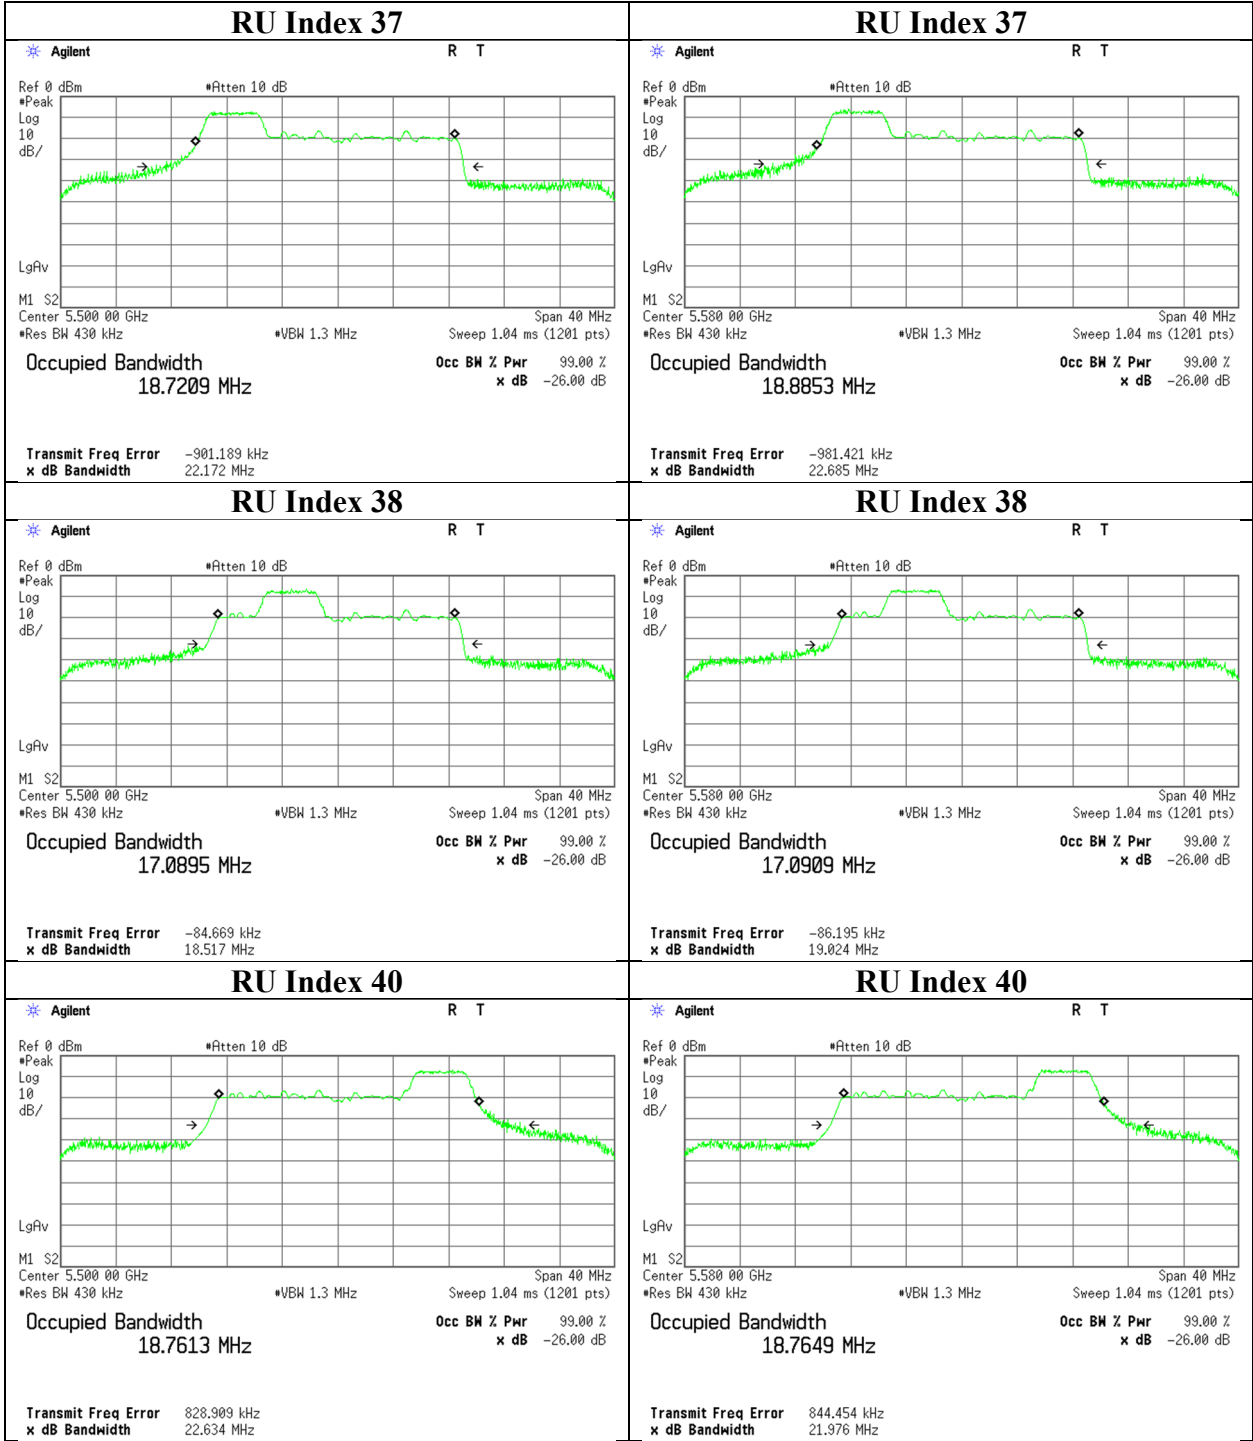

#### 11ax-20 (OFDMA) 26-tone RU 5825 MHz

**99 % Occupied Bandwidth**

**11ax-20 (OFDMA)**

**52-tone RU 5180 MHz**

**52-tone RU 5220 MHz**

**99 % Occupied Bandwidth**

**11ax-20 (OFDMA)**

**52-tone RU 5240 MHz**

**52-tone RU 5260 MHz**

**99 % Occupied Bandwidth**

**11ax-20 (OFDMA)**

**52-tone RU 5300 MHz**

**52-tone RU 5320 MHz**

**99 % Occupied Bandwidth**

**11ax-20 (OFDMA)**

**52-tone RU 5500 MHz**

**52-tone RU 5580 MHz**

**99 % Occupied Bandwidth**

**11ax-20 (OFDMA)**

**52-tone RU 5700 MHz**

**52-tone RU 5720 MHz**

**99 % Occupied Bandwidth**

**11ax-20 (OFDMA)**

**52-tone RU 5745 MHz**

**52-tone RU 5785 MHz**

**99 % Occupied Bandwidth**

**11ax-20 (OFDMA)  
52-tone RU 5825 MHz**

**99 % Occupied Bandwidth**

**11ax-20 (OFDMA)**

**106-tone RU 5180 MHz**

**106-tone RU 5220 MHz**