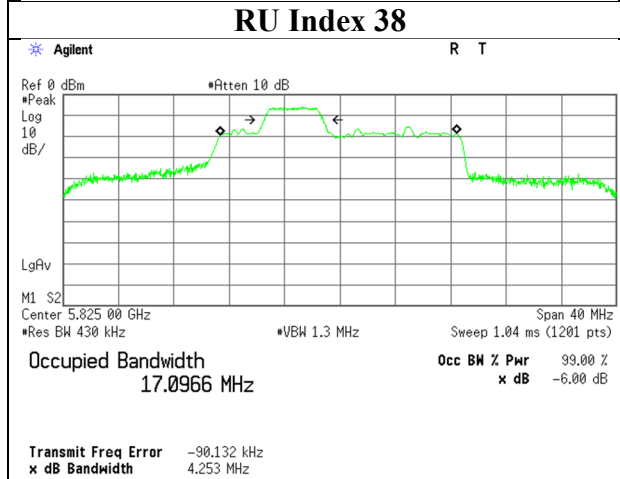

#### 11ax-20 (OFDMA) 26-tone RU 5825 MHz

**99 % Occupied Bandwidth**

**11ax-20 (OFDMA)**

**52-tone RU 5180 MHz**

**52-tone RU 5220 MHz**

**99 % Occupied Bandwidth**

**11ax-20 (OFDMA)**

**52-tone RU 5240 MHz**

**52-tone RU 5260 MHz**

**99 % Occupied Bandwidth**

**11ax-20 (OFDMA)**

**52-tone RU 5300 MHz**

**52-tone RU 5320 MHz**

**99 % Occupied Bandwidth**

**11ax-20 (OFDMA)**

**52-tone RU 5500 MHz**

**52-tone RU 5580 MHz**

**99 % Occupied Bandwidth**

**11ax-20 (OFDMA)**

**52-tone RU 5700 MHz**

**52-tone RU 5720 MHz**

**99 % Occupied Bandwidth**

**11ax-20 (OFDMA)**

**52-tone RU 5745 MHz**

**52-tone RU 5785 MHz**

**99 % Occupied Bandwidth**

**11ax-20 (OFDMA)  
52-tone RU 5825 MHz**

**99 % Occupied Bandwidth**

**11ax-20 (OFDMA)**

**106-tone RU 5180 MHz**

**106-tone RU 5220 MHz**