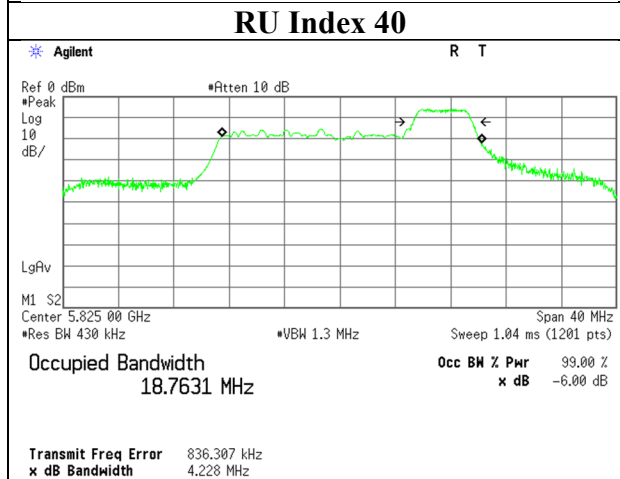

#### 11ax-20 (OFDMA) 26-tone RU 5825 MHz

**99 % Occupied Bandwidth**

**11ax-20 (OFDMA)**

**52-tone RU 5180 MHz**

**52-tone RU 5220 MHz**

**99 % Occupied Bandwidth**

**11ax-20 (OFDMA)**

**52-tone RU 5240 MHz**

**52-tone RU 5260 MHz**

**99 % Occupied Bandwidth**

**11ax-20 (OFDMA)**

**52-tone RU 5300 MHz**

**52-tone RU 5320 MHz**

**99 % Occupied Bandwidth**

**11ax-20 (OFDMA)**

**52-tone RU 5500 MHz**

**52-tone RU 5580 MHz**

**99 % Occupied Bandwidth**

**11ax-20 (OFDMA)**

**52-tone RU 5700 MHz**

**52-tone RU 5720 MHz**

**99 % Occupied Bandwidth**

**11ax-20 (OFDMA)**

**52-tone RU 5745 MHz**

**52-tone RU 5785 MHz**

**99 % Occupied Bandwidth**

**11ax-20 (OFDMA)  
52-tone RU 5825 MHz**

**99 % Occupied Bandwidth**

**11ax-20 (OFDMA)**

**106-tone RU 5180 MHz**

**106-tone RU 5220 MHz**